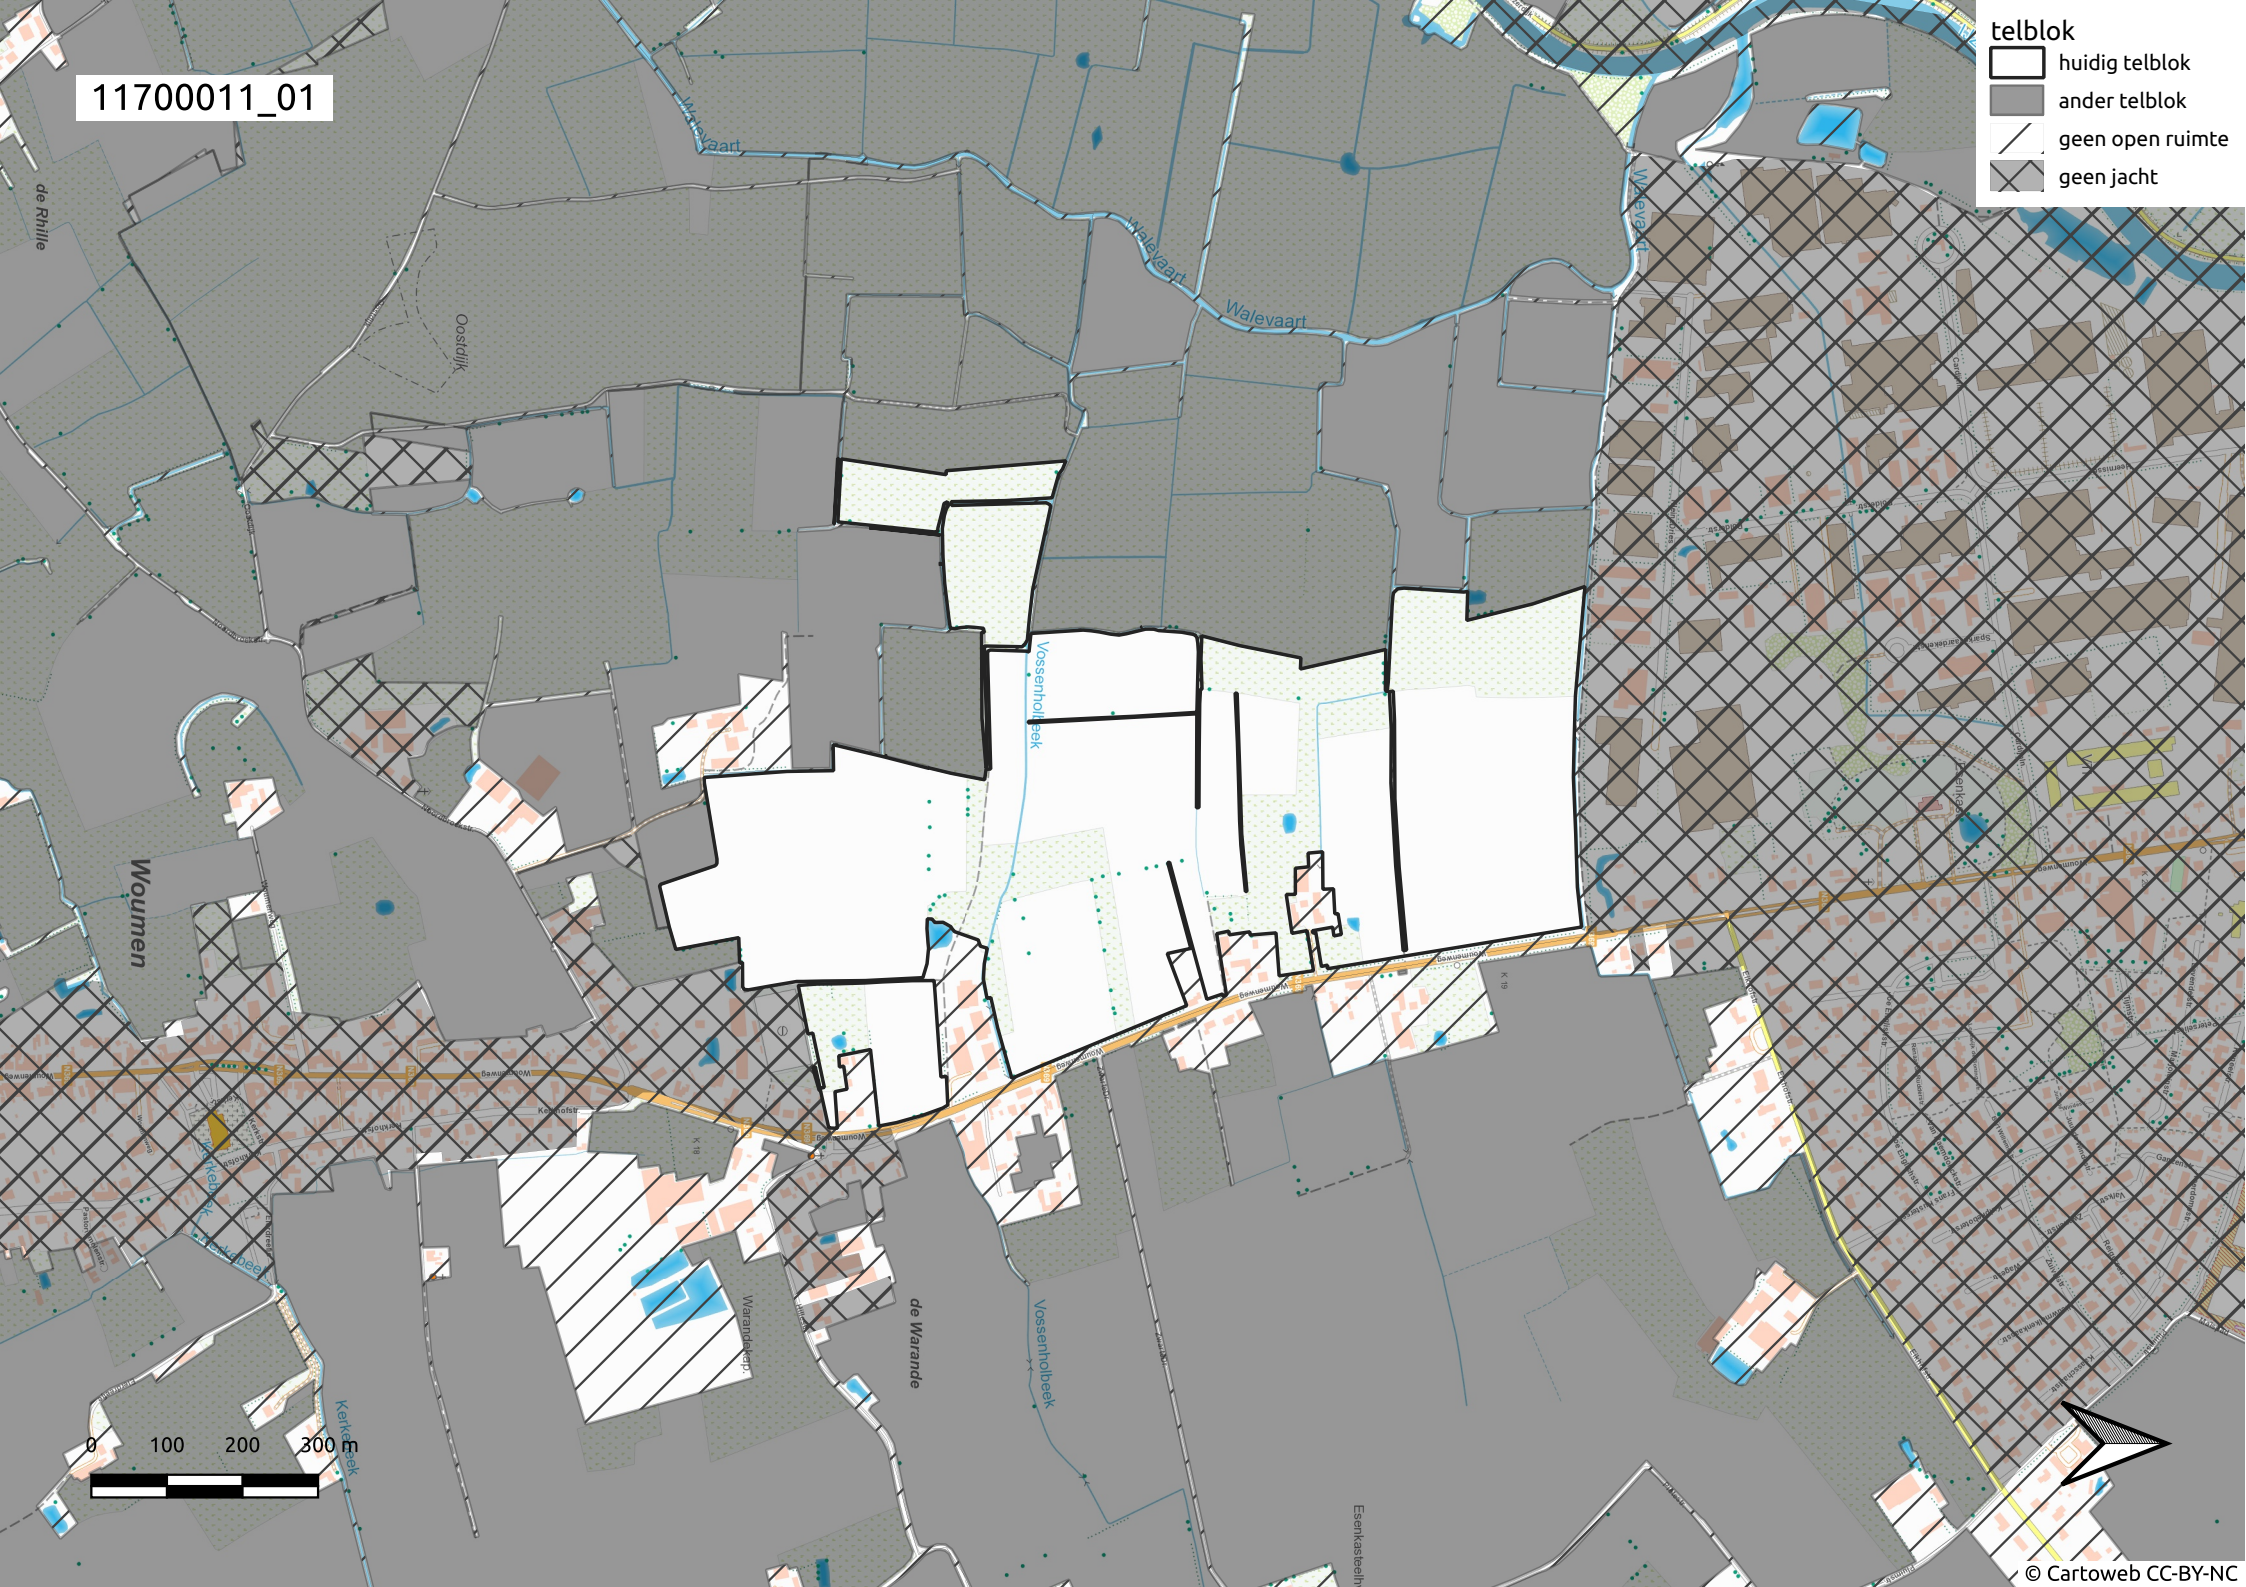

11700011\_01

- telblok
- huidig telblok
  - ander telblok
  - geen open ruimte
  - geen jacht

0 100 200 300 m