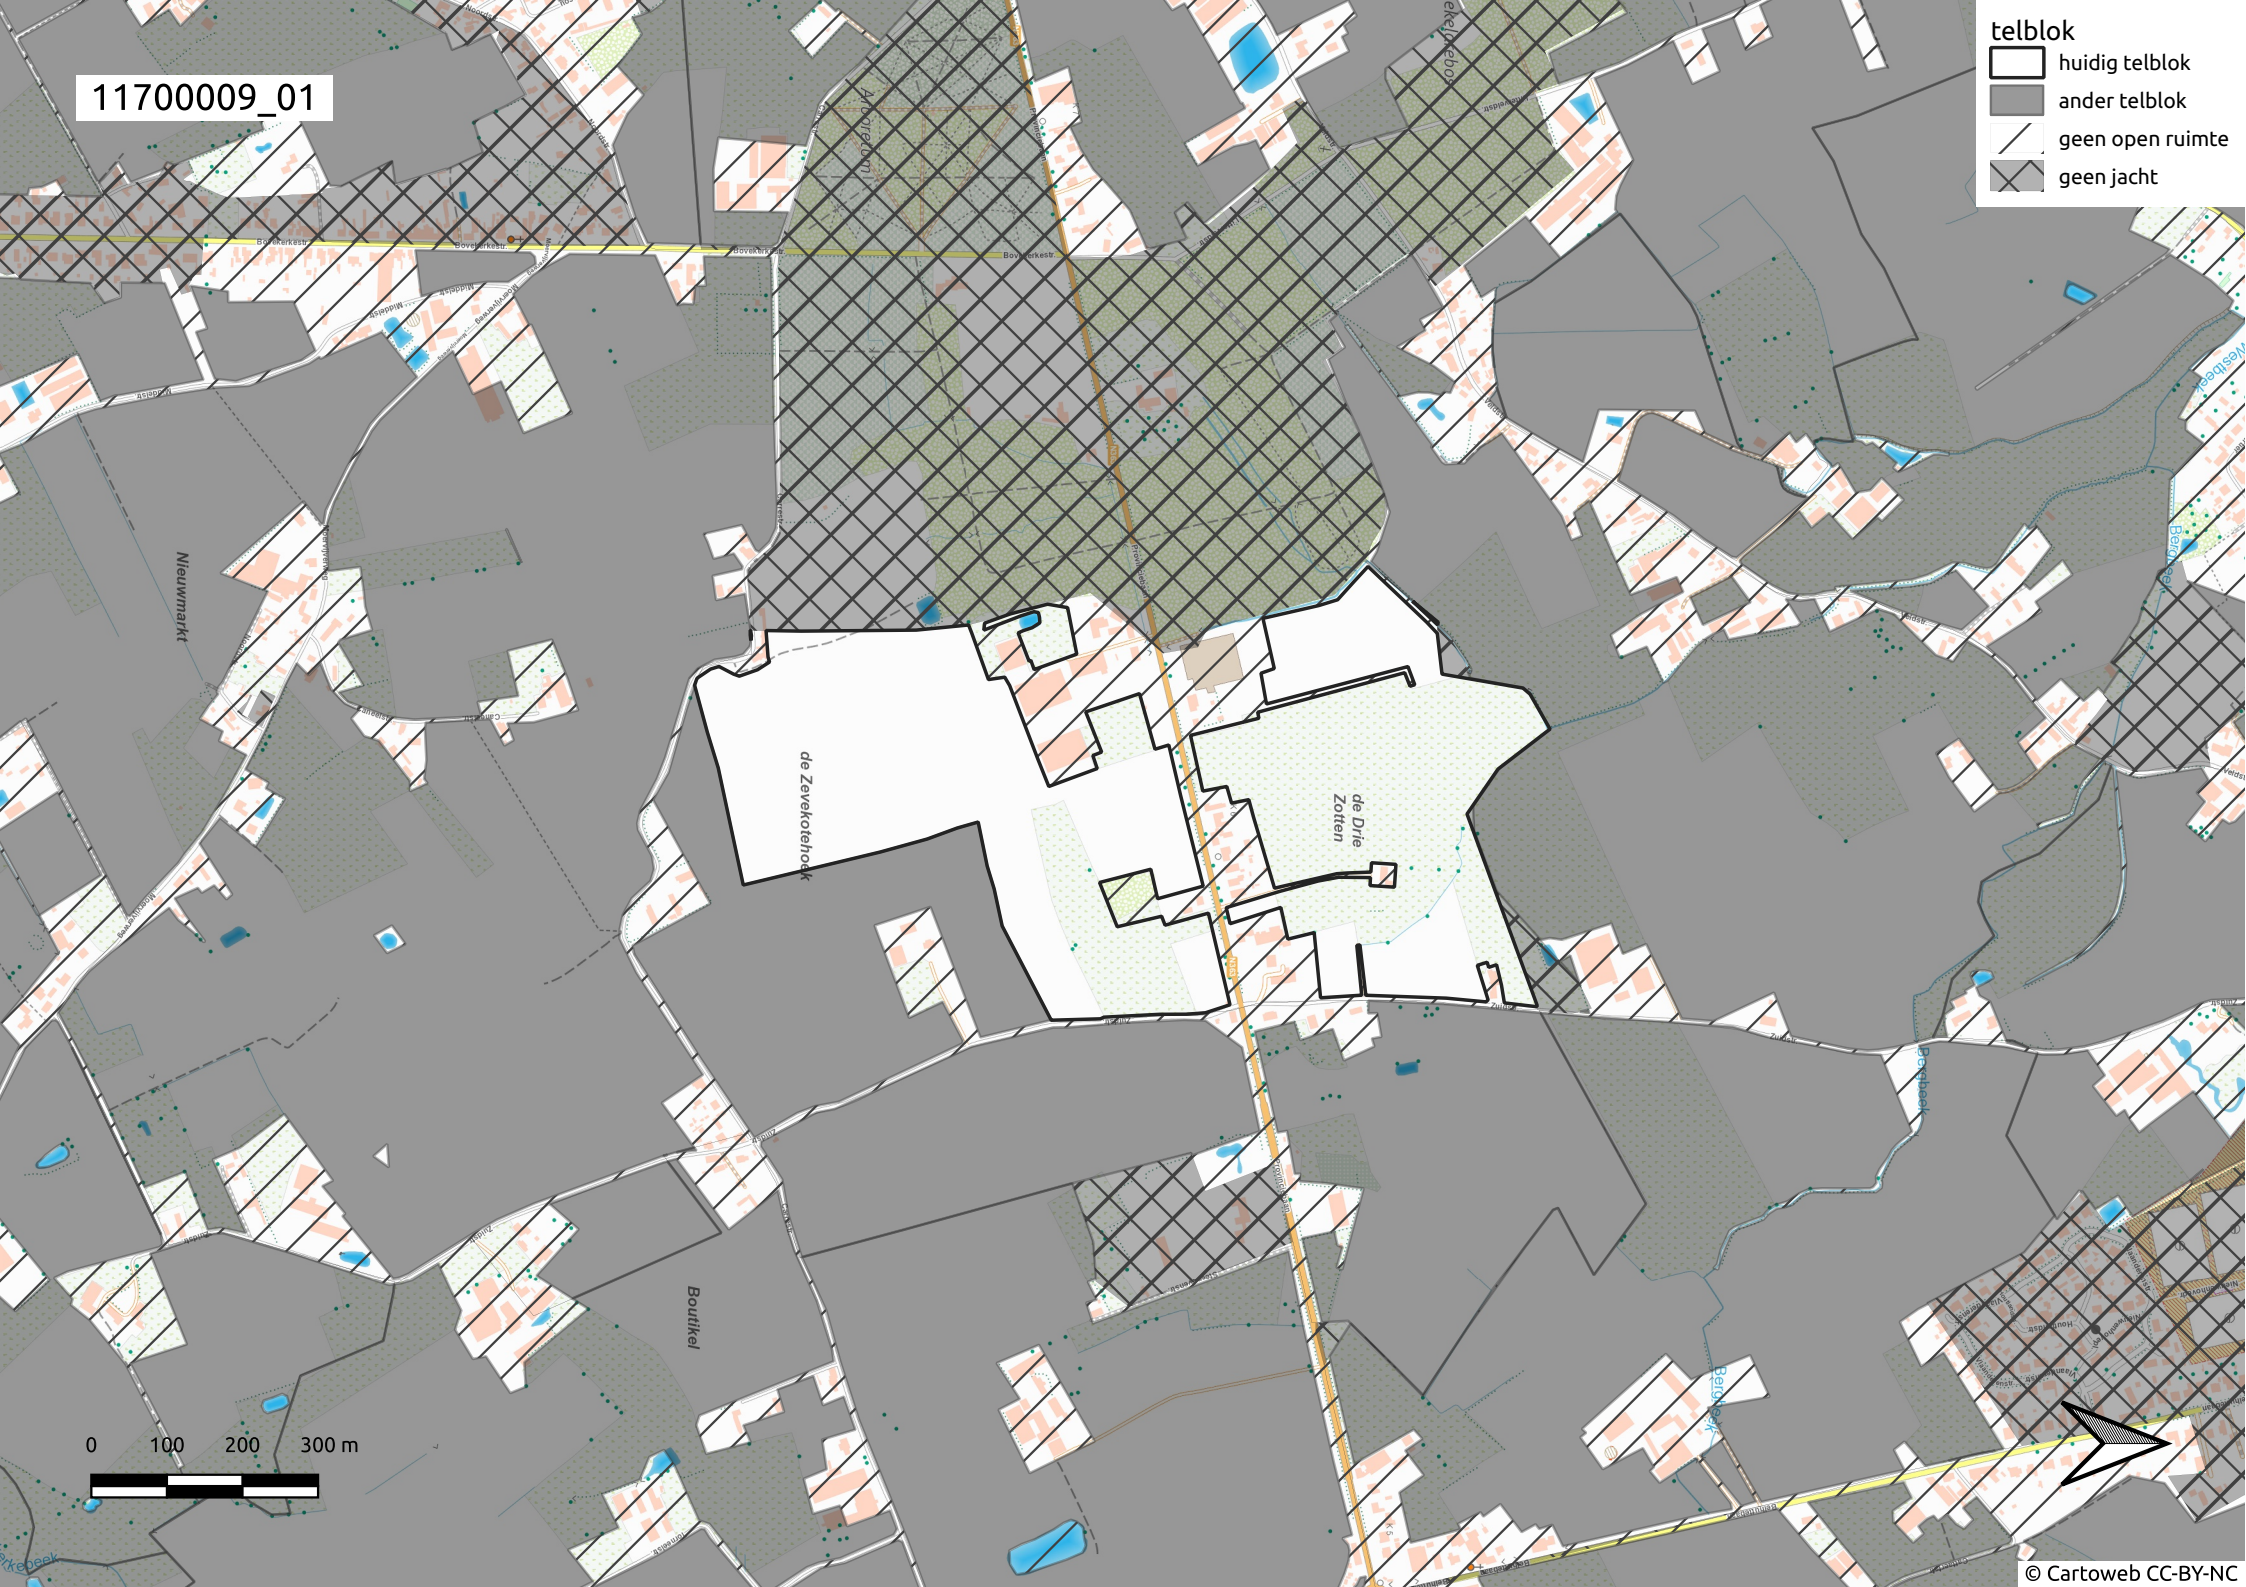

11700009\_01

- telblok
- huidig telblok
  - ander telblok
  - geen open ruimte
  - geen jacht

0 100 200 300 m