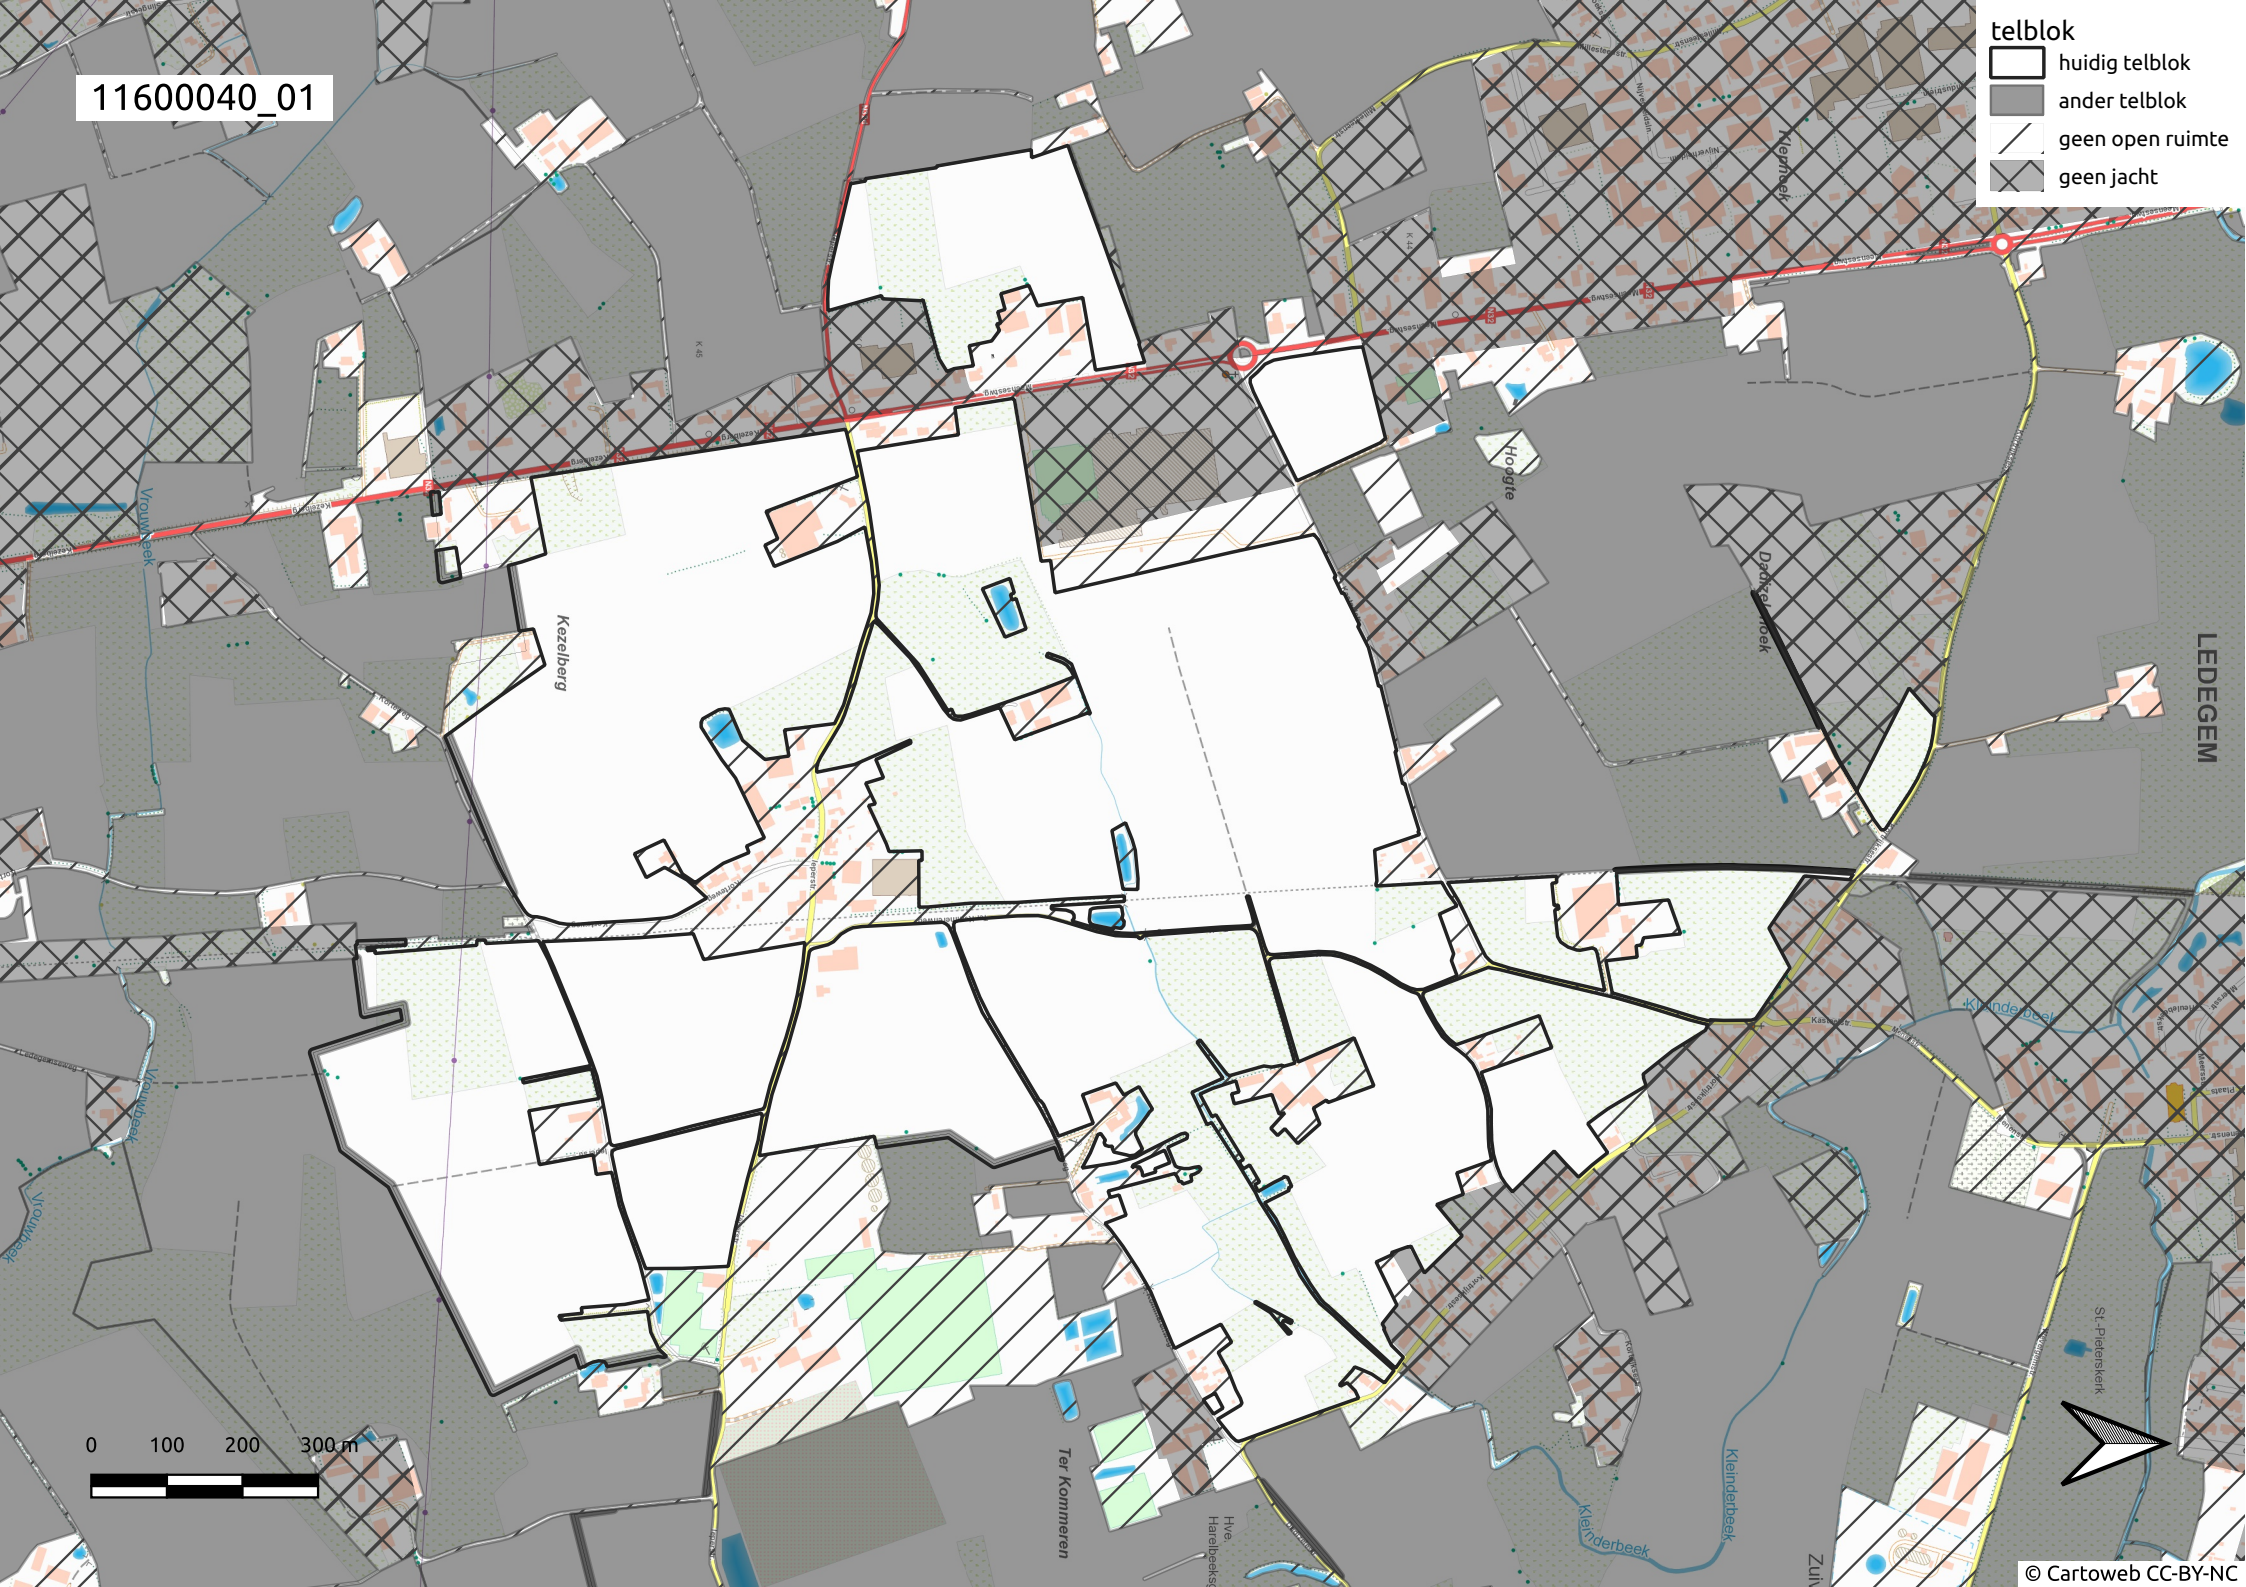

11600040\_01

- telblok
- ▭ huidig telblok
  - ander telblok
  - ▨ geen open ruimte
  - ▩ geen jacht

11600040\_02

telblok

-  huidig telblok
-  ander telblok
-  geen open ruimte
-  geen jacht

LEDEGEM

St-Pieterskerk

Zuiv.

Kleinderbeek

Kleinderbeek

Hve. Harelbeeksgoed

Ter Kommeren

0 100 200 300 m

11600040\_03

- telblok
-  huidig telblok
  -  ander telblok
  -  geen open ruimte
  -  geen jacht