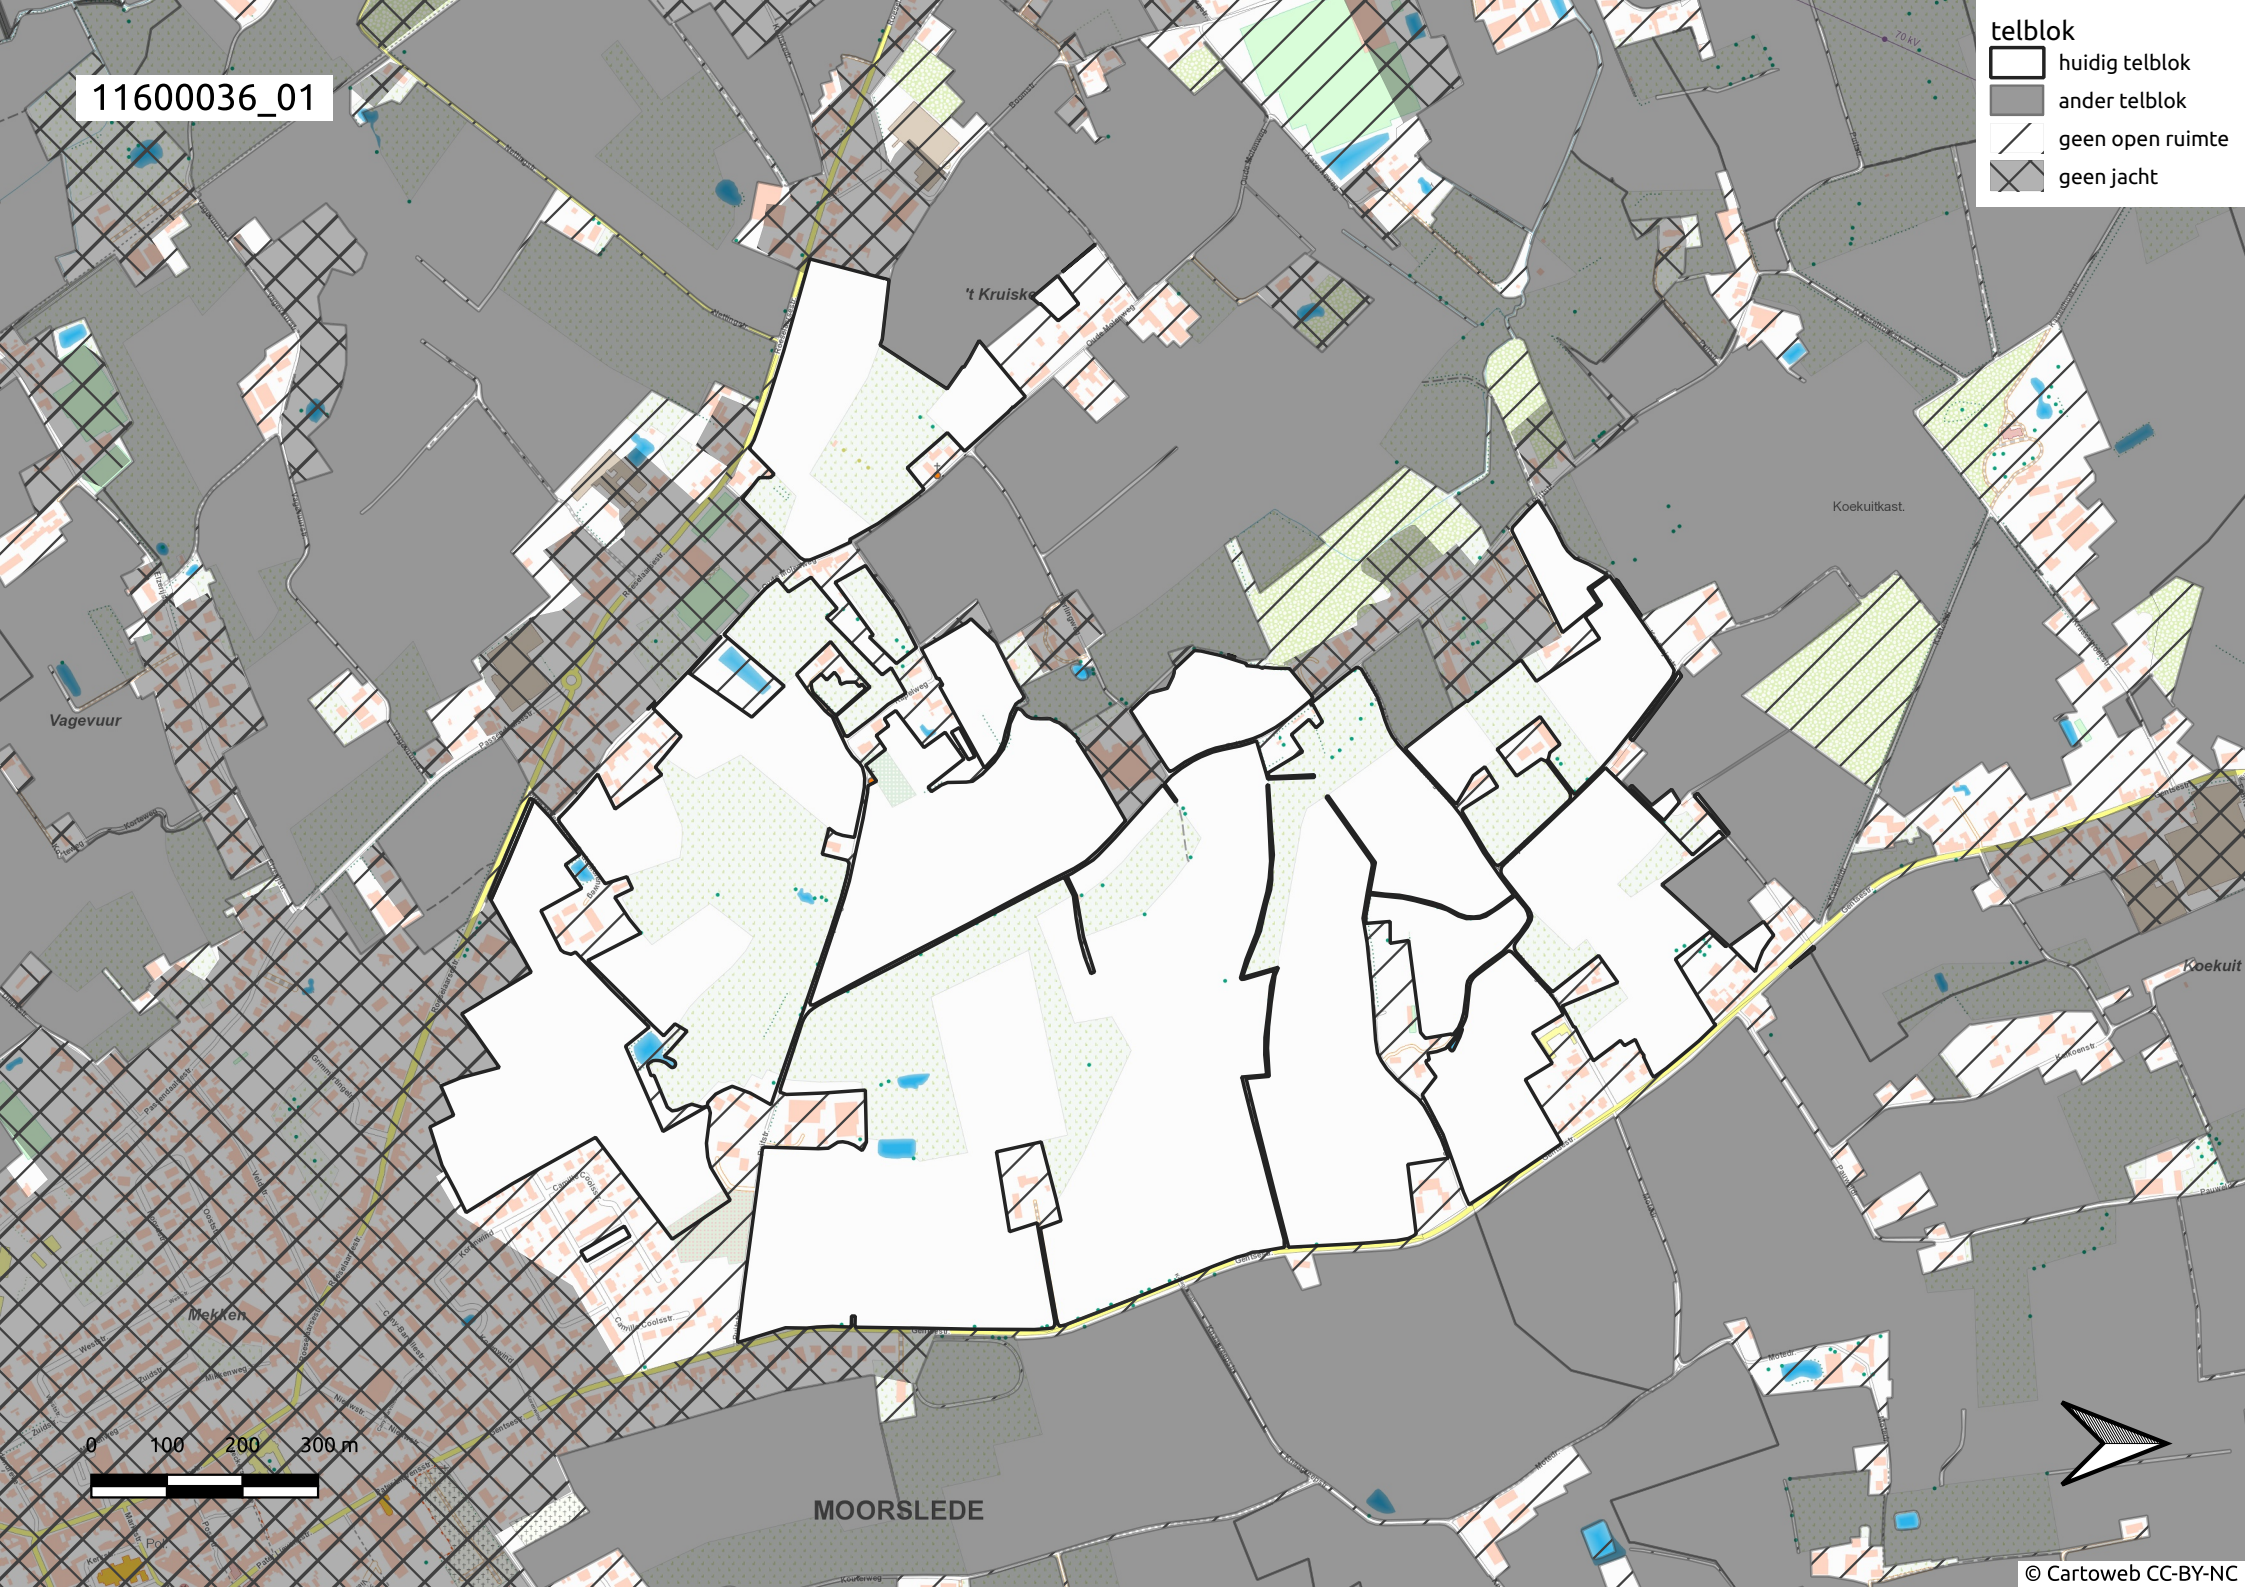

11600036_01

telblok

-  huidig telblok
-  ander telblok
-  geen open ruimte
-  geen jacht

MOORSLEDE