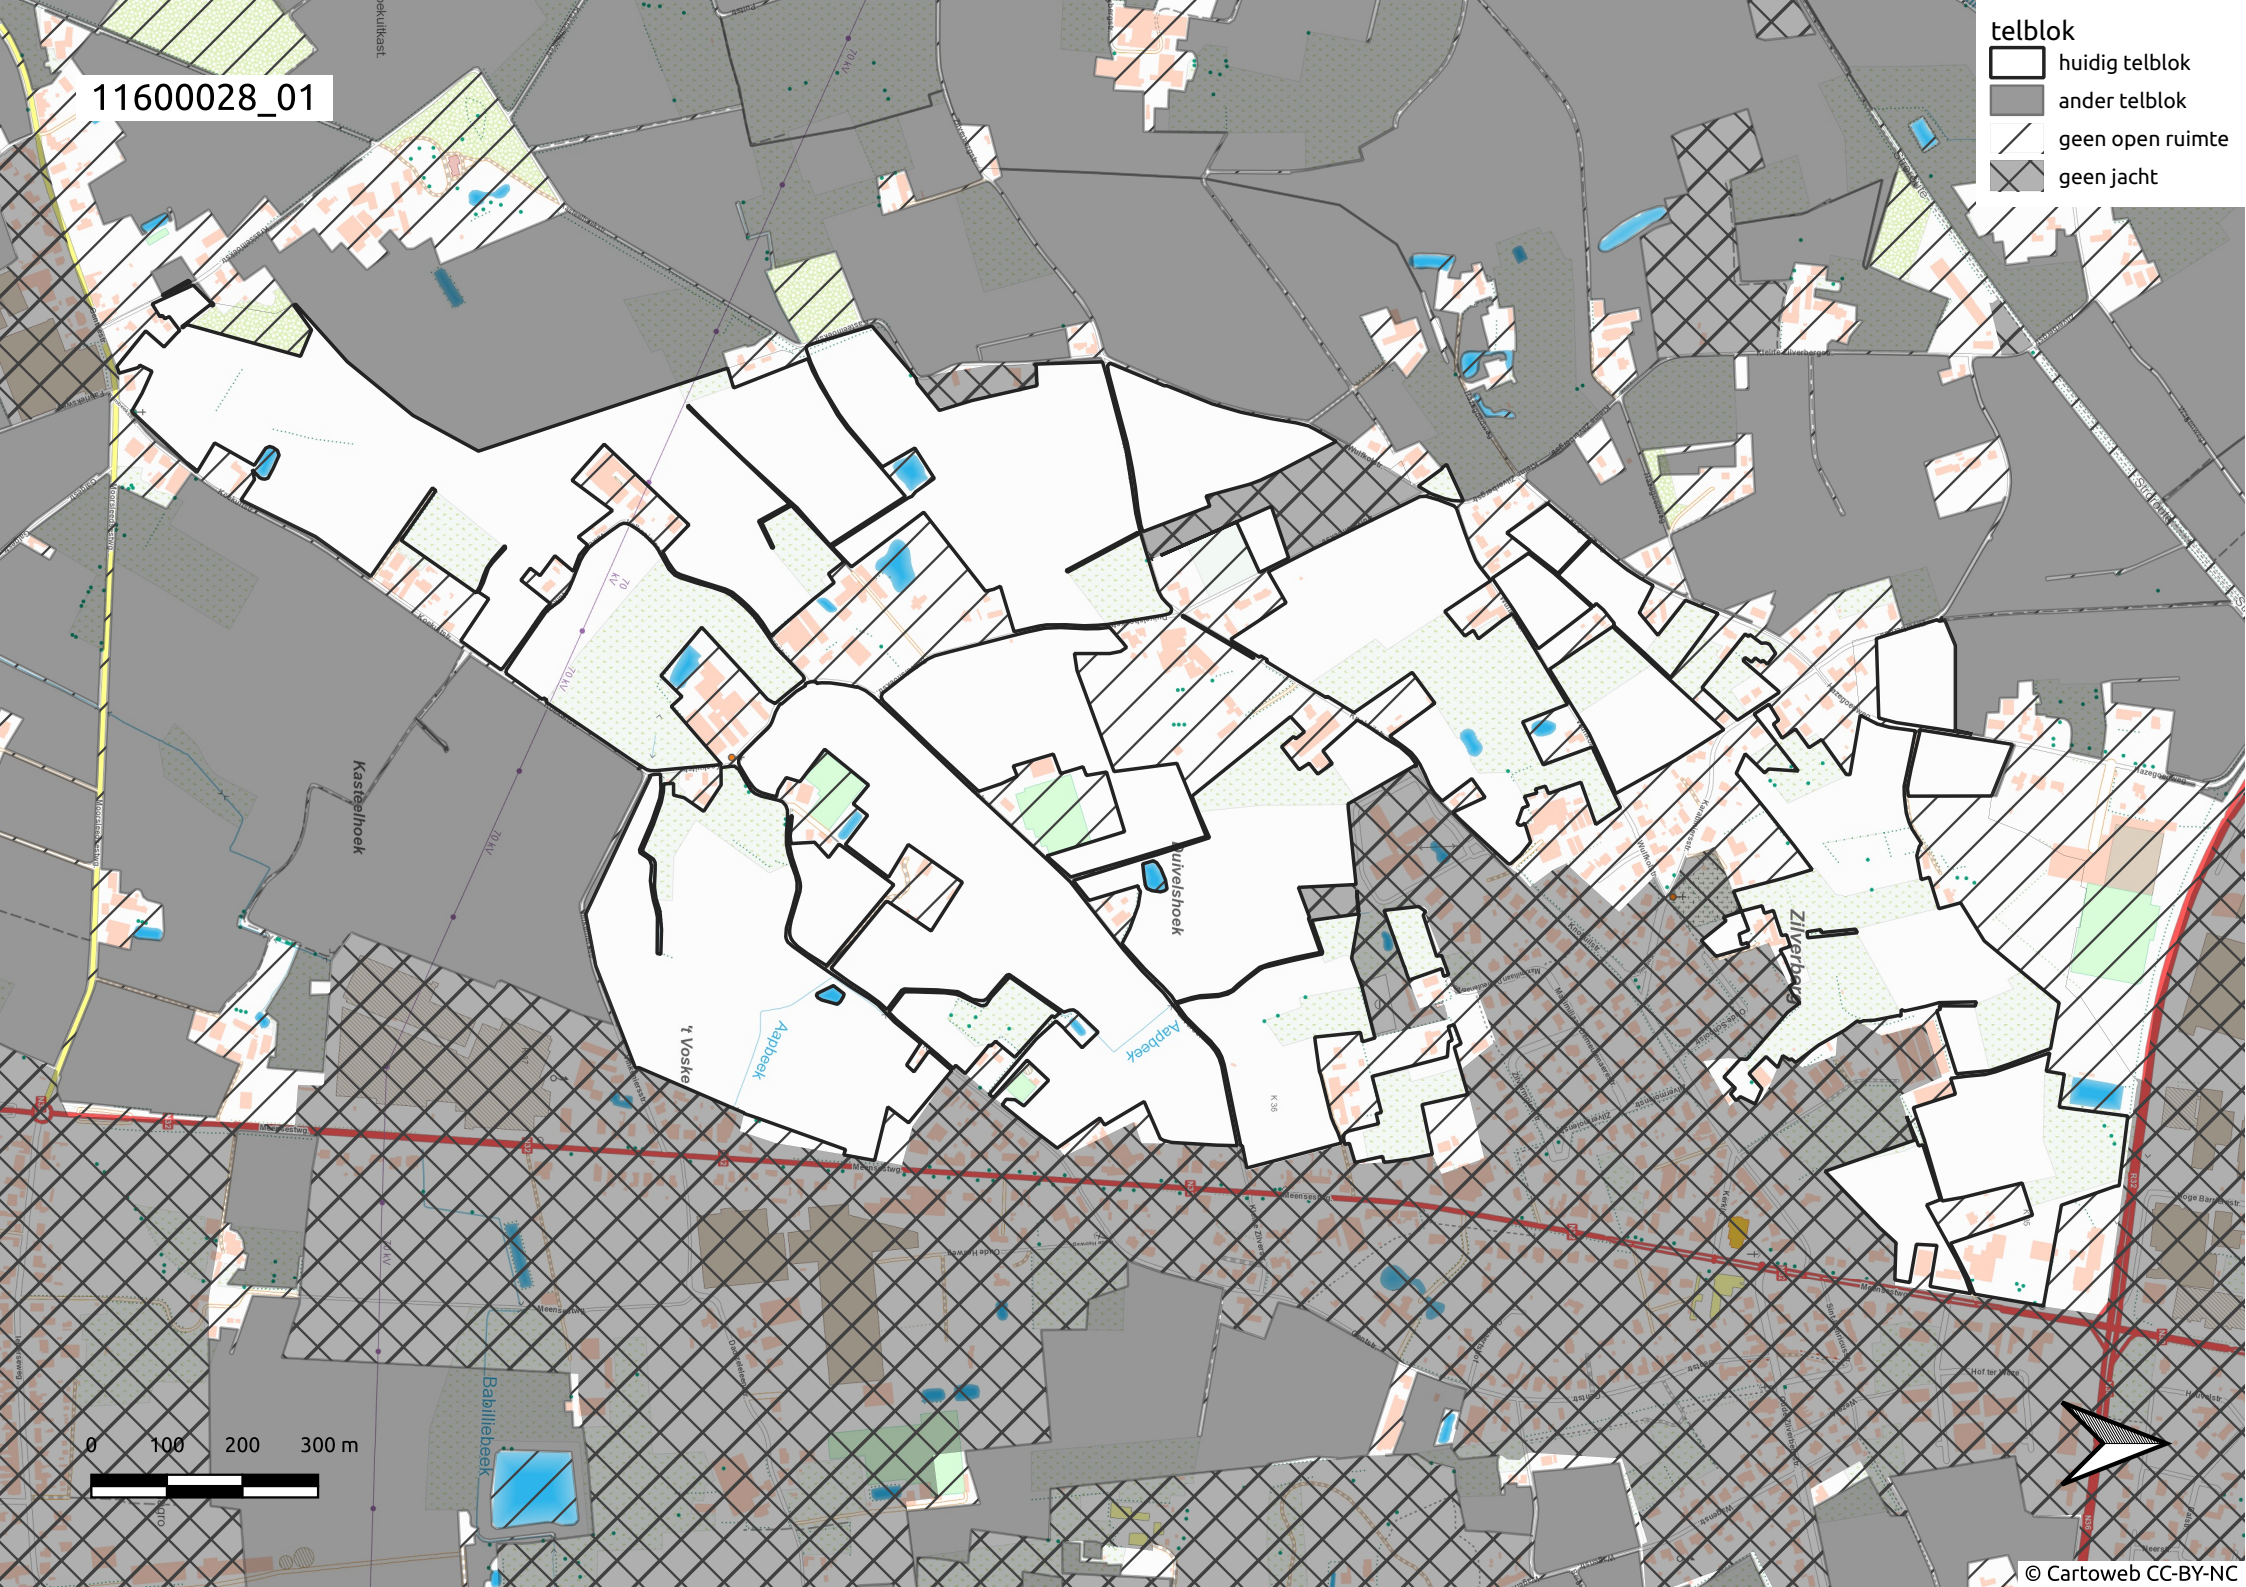

11600028_01

- telblok
- huidig telblok
 - ander telblok
 - geen open ruimte
 - geen jacht

0 100 200 300 m