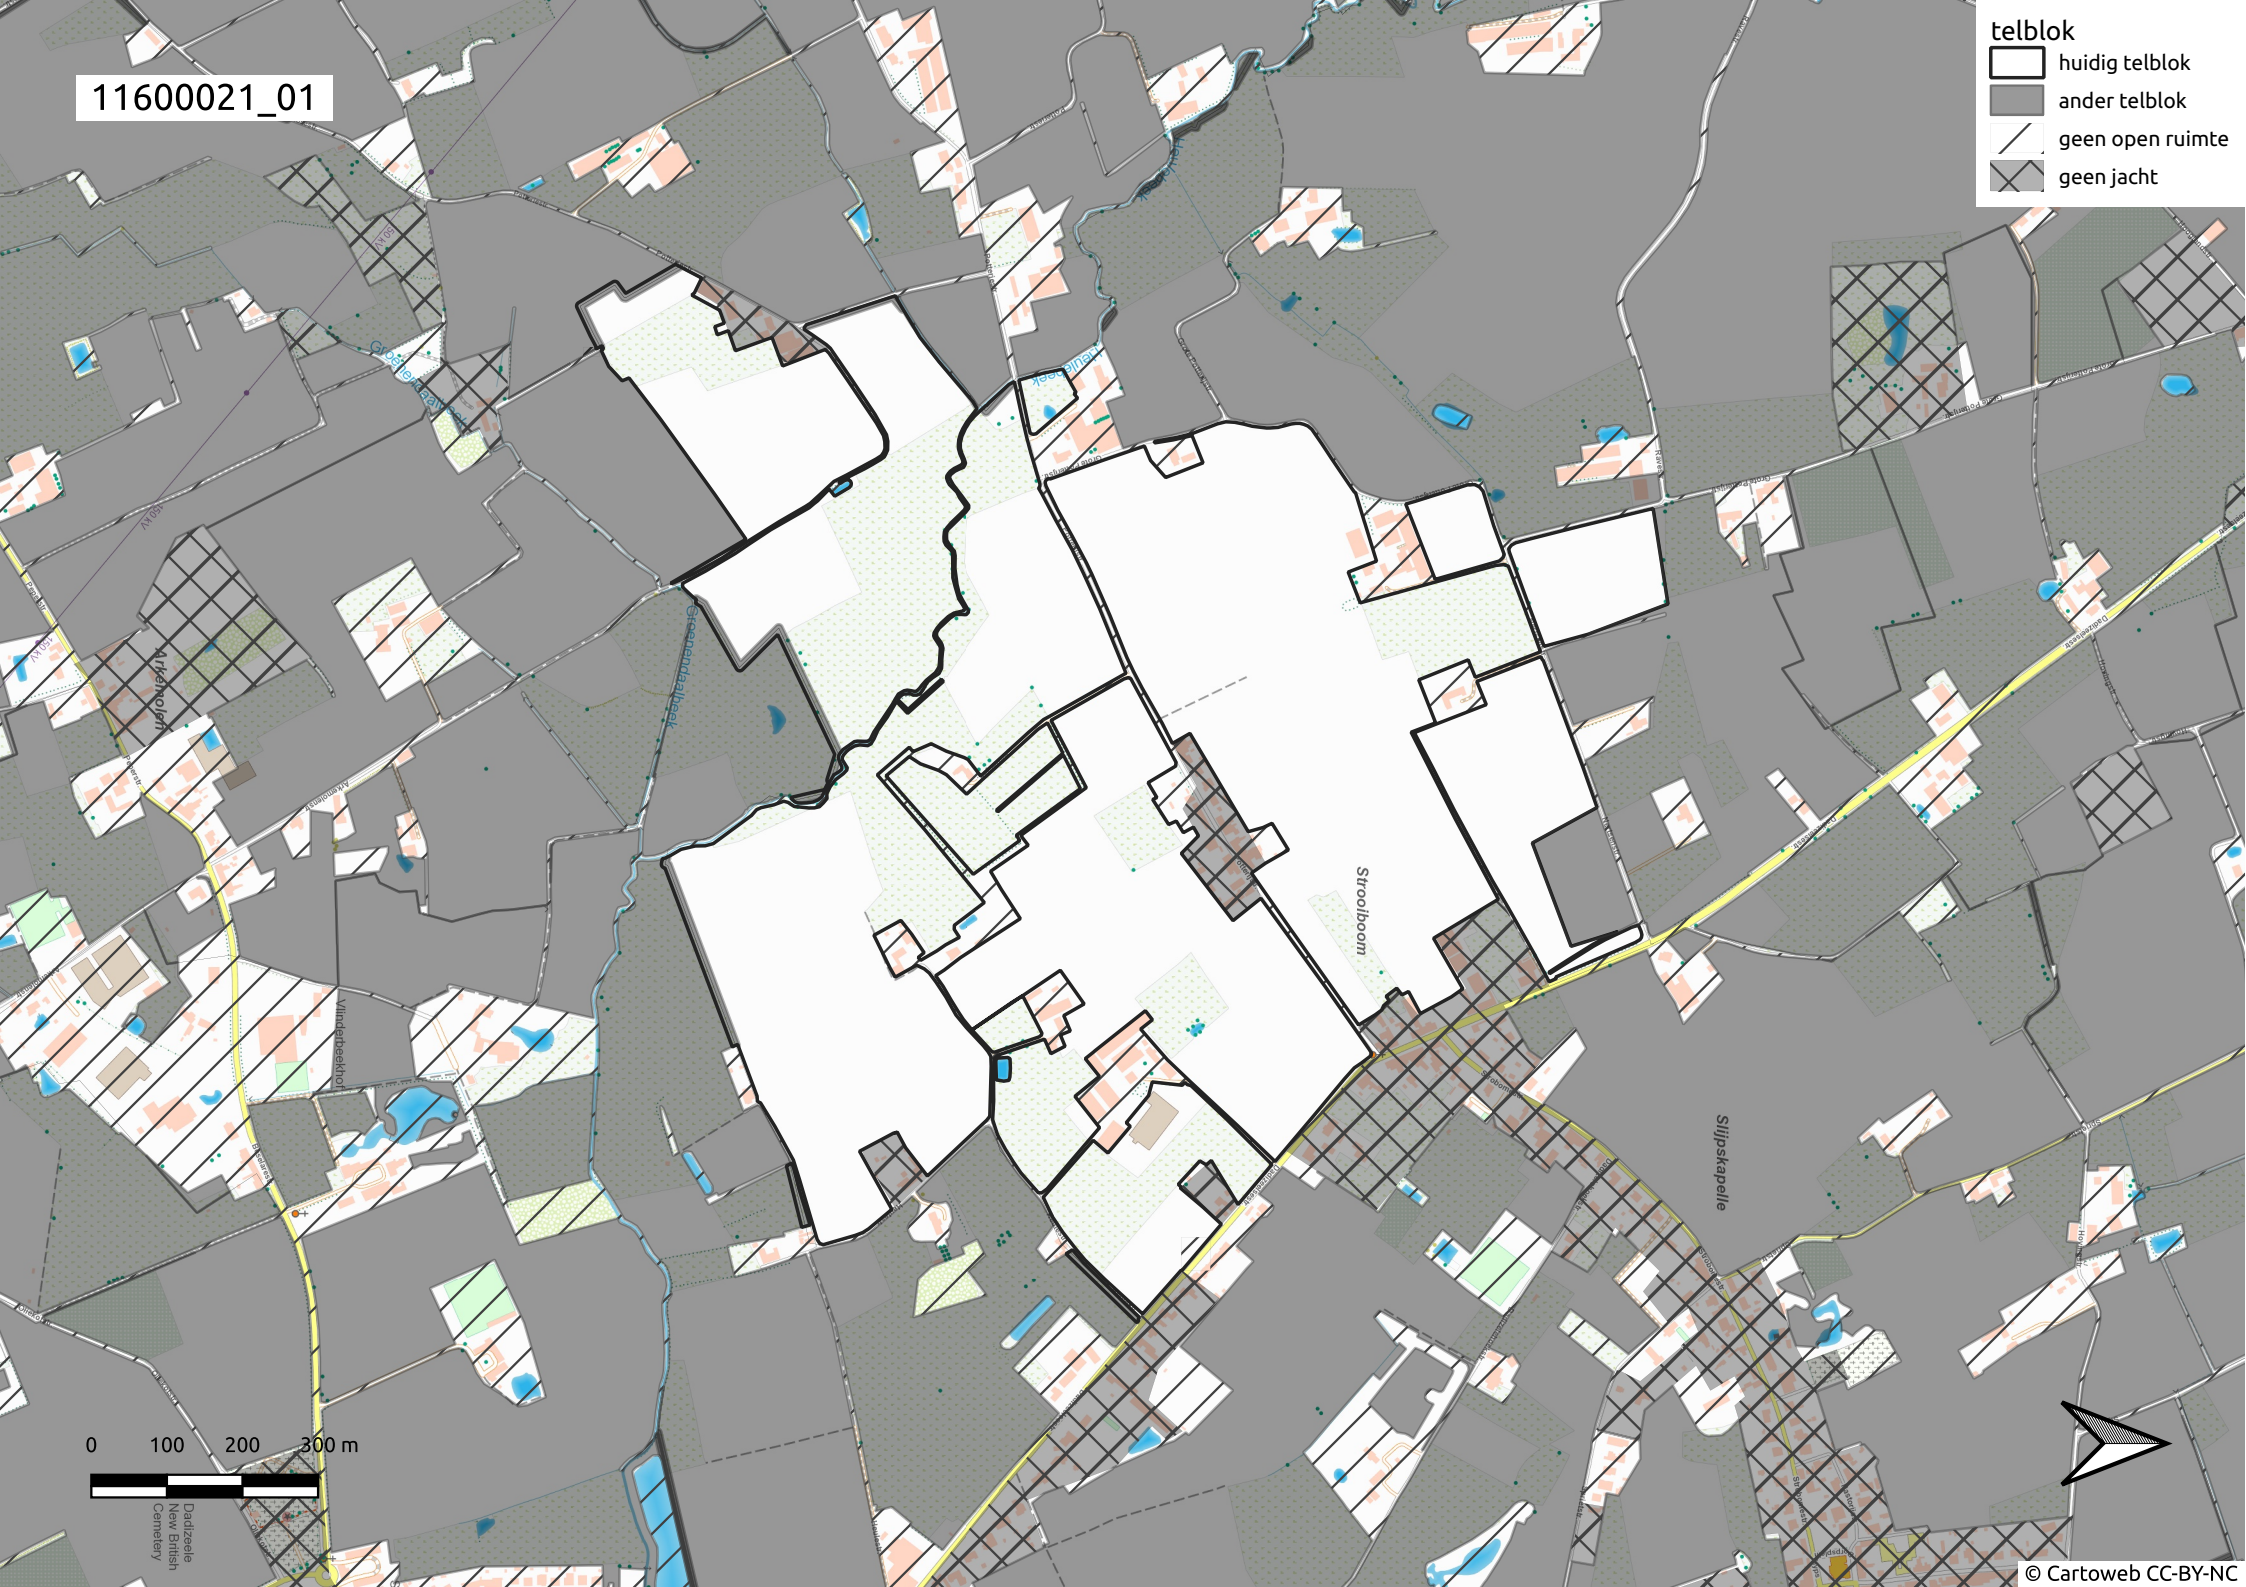

11600021\_01

telblok

-  huidig telblok
-  ander telblok
-  geen open ruimte
-  geen jacht

0 100 200 300 m

Daadzele  
New British  
Cemetery

11600021\_02

- telblok
- huidig telblok
  - ander telblok
  - geen open ruimte
  - geen jacht

0 100 200 300 m

Oosthoek

11600021\_03

telblok

-  huidig telblok
-  ander telblok
-  geen open ruimte
-  geen jacht

Drogenbroodhoek

0 100 200 300 m

Zuiv.

11600021\_04

telblok

- huidig telblok
- ander telblok
- geen open ruimte
- geen jacht