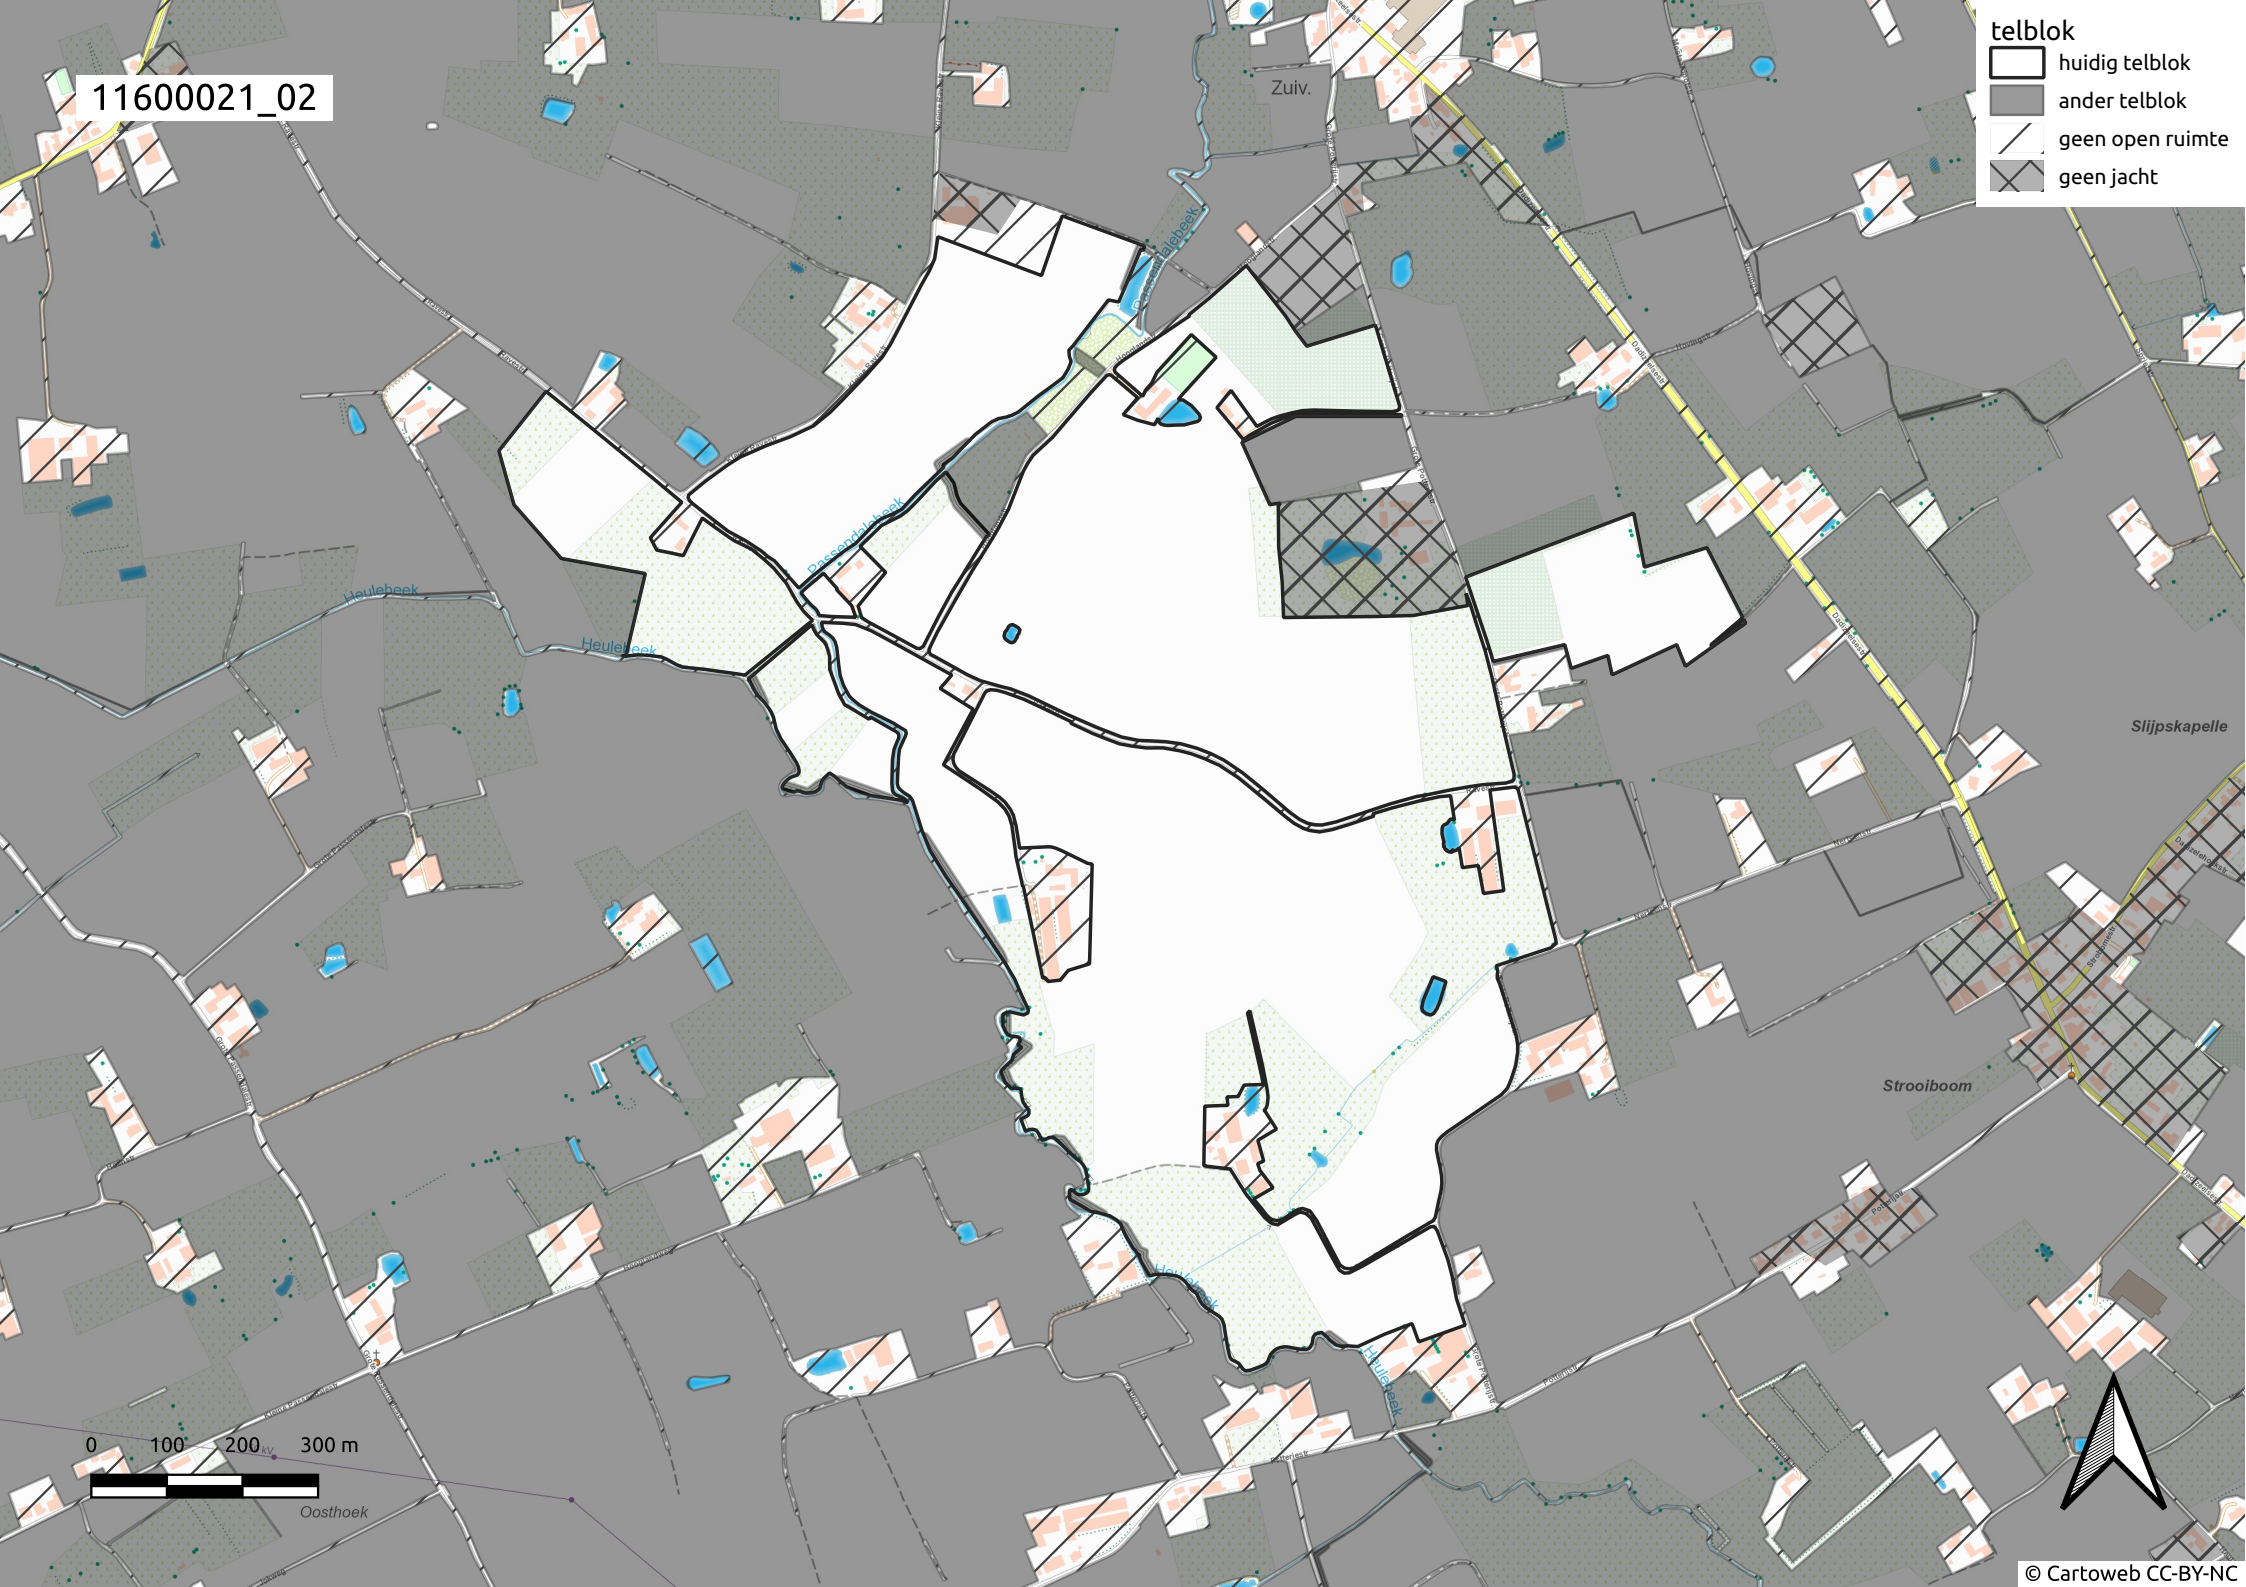

11600021\_01

telblok

-  huidig telblok
-  ander telblok
-  geen open ruimte
-  geen jacht

0 100 200 300 m

Daadzele  
New British  
Cemetery

11600021\_02

- telblok
- huidig telblok
  - ander telblok
  - geen open ruimte
  - geen jacht

0 100 200 300 m

Oosthoek

11600021\_03

telblok

-  huidig telblok
-  ander telblok
-  geen open ruimte
-  geen jacht

Drogenbroodhoek

0 100 200 300 m

Zuiv.

11600021\_04

telblok

- huidig telblok
- ander telblok
- geen open ruimte
- geen jacht