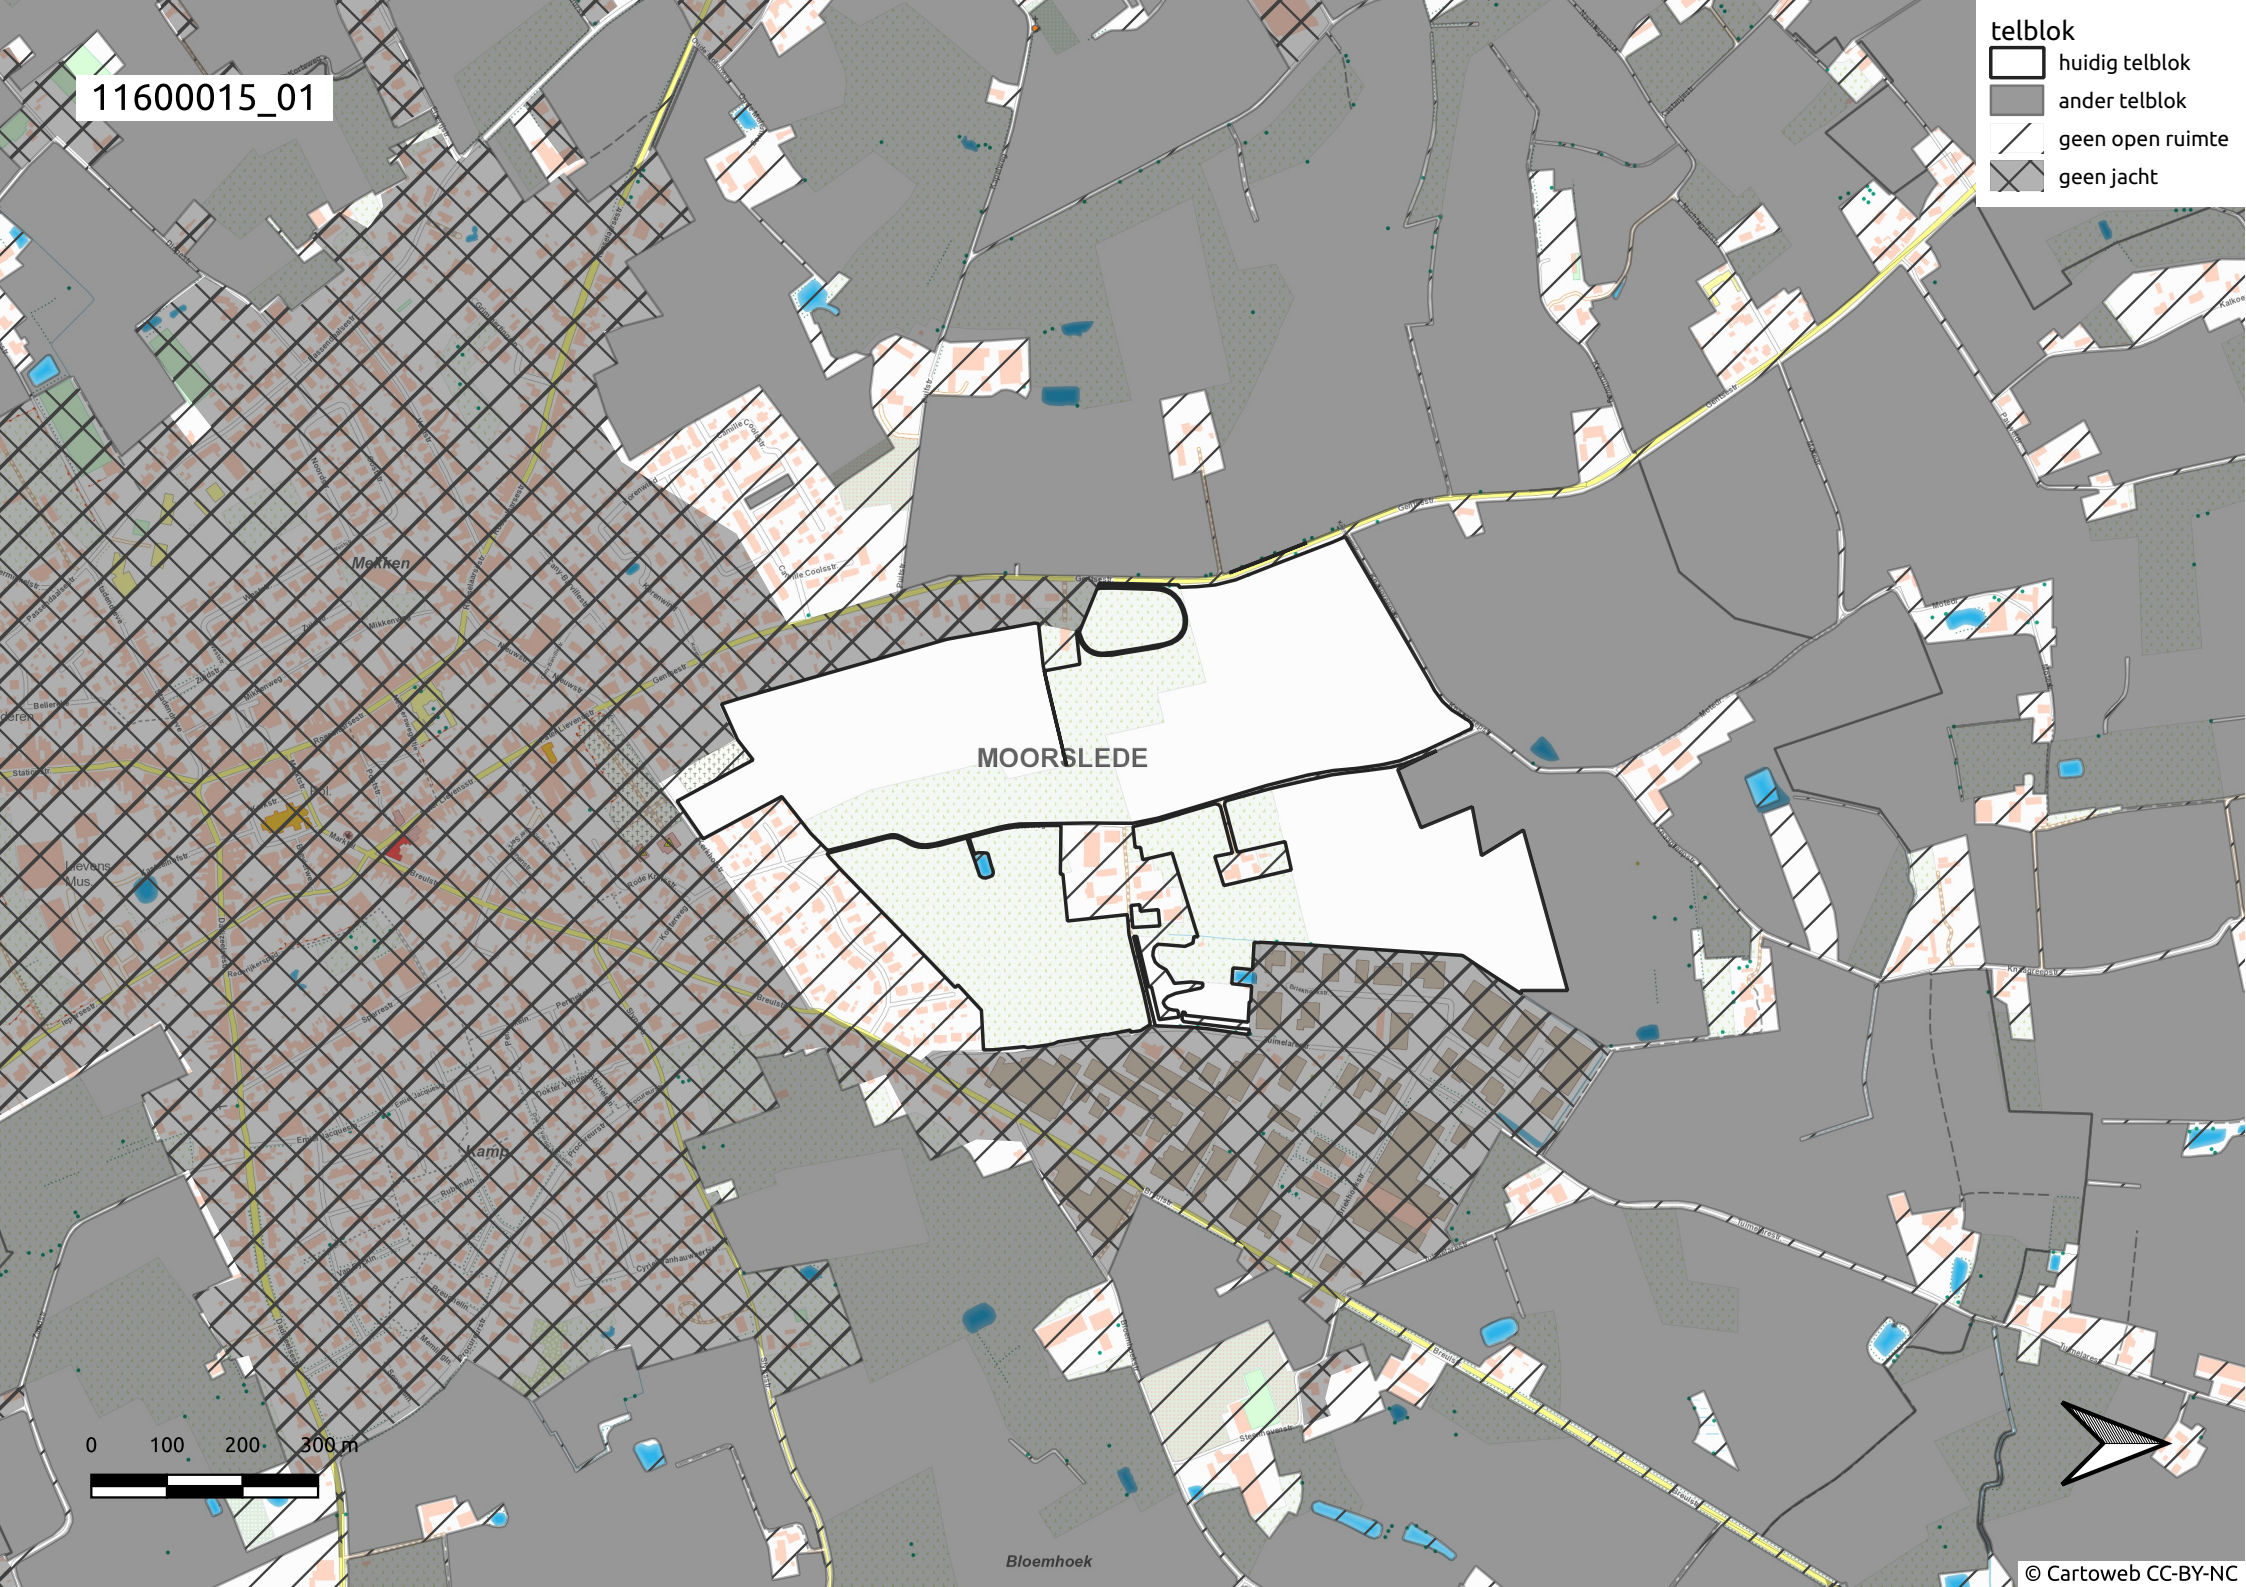

11600015_01

- telblok
- huidig telblok
 - ander telblok
 - geen open ruimte
 - geen jacht

0 100 200 300 m