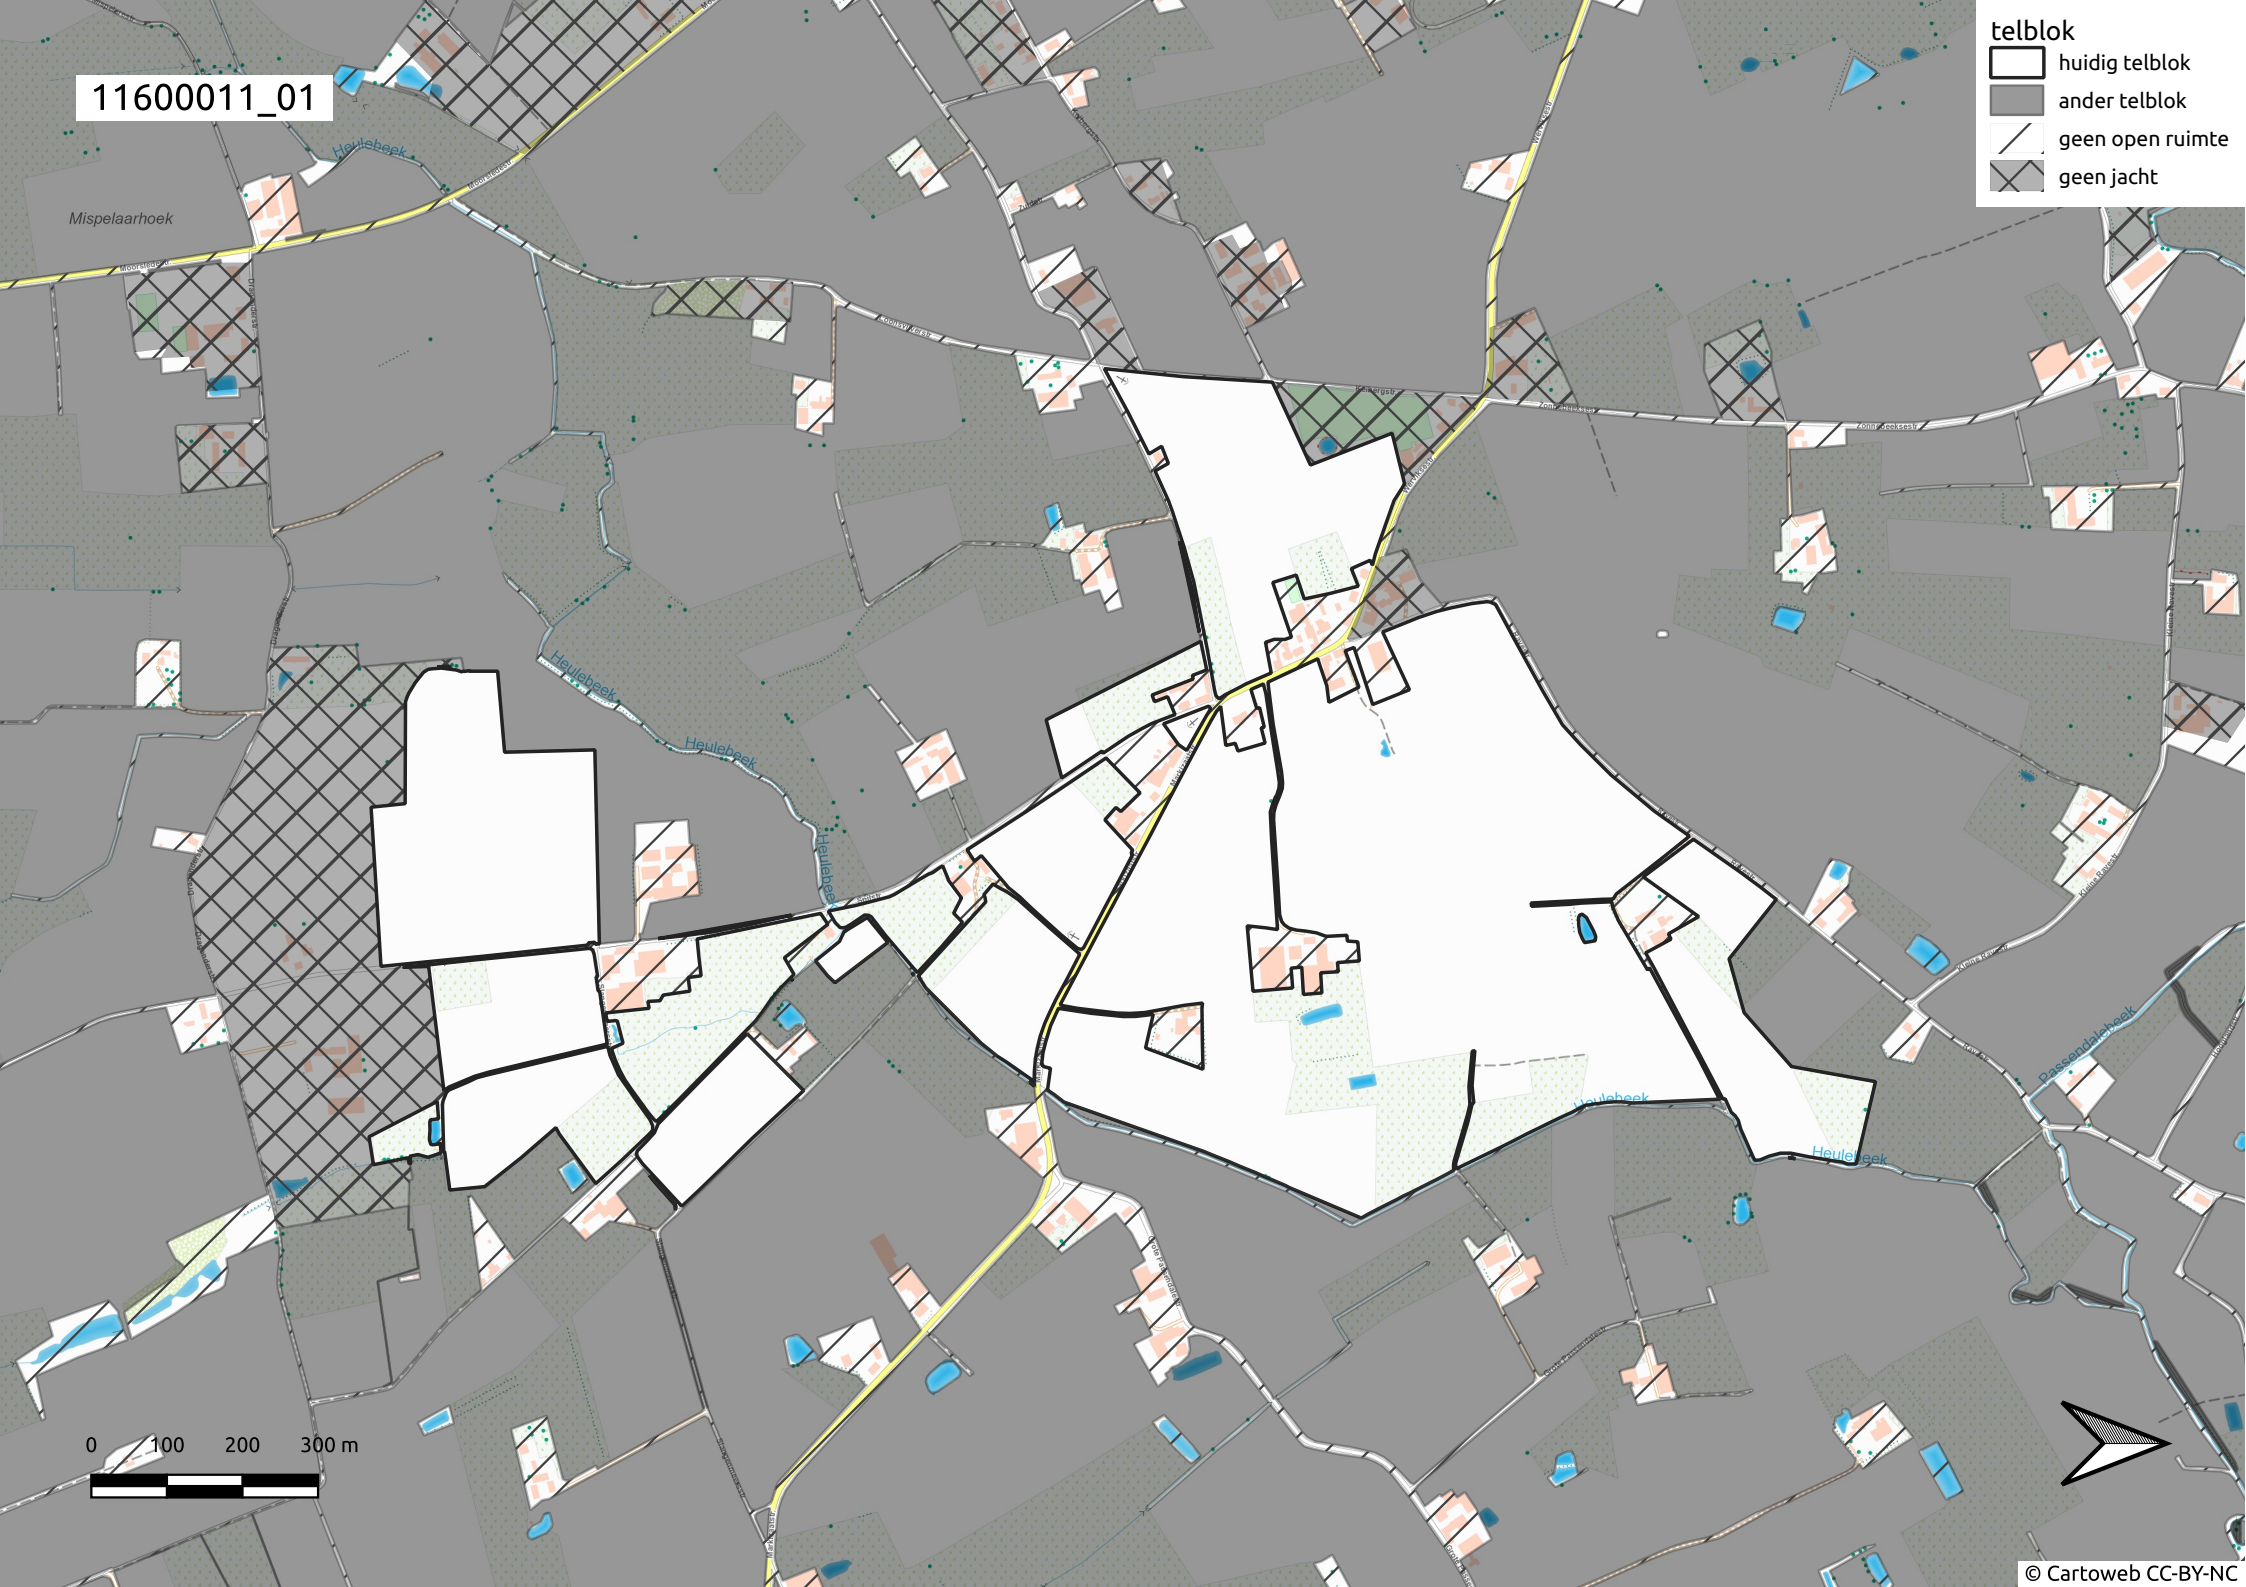

11600011\_01

- telblok
- huidig telblok
  - ander telblok
  - geen open ruimte
  - geen jacht

Mispelaarhoek

0 100 200 300 m