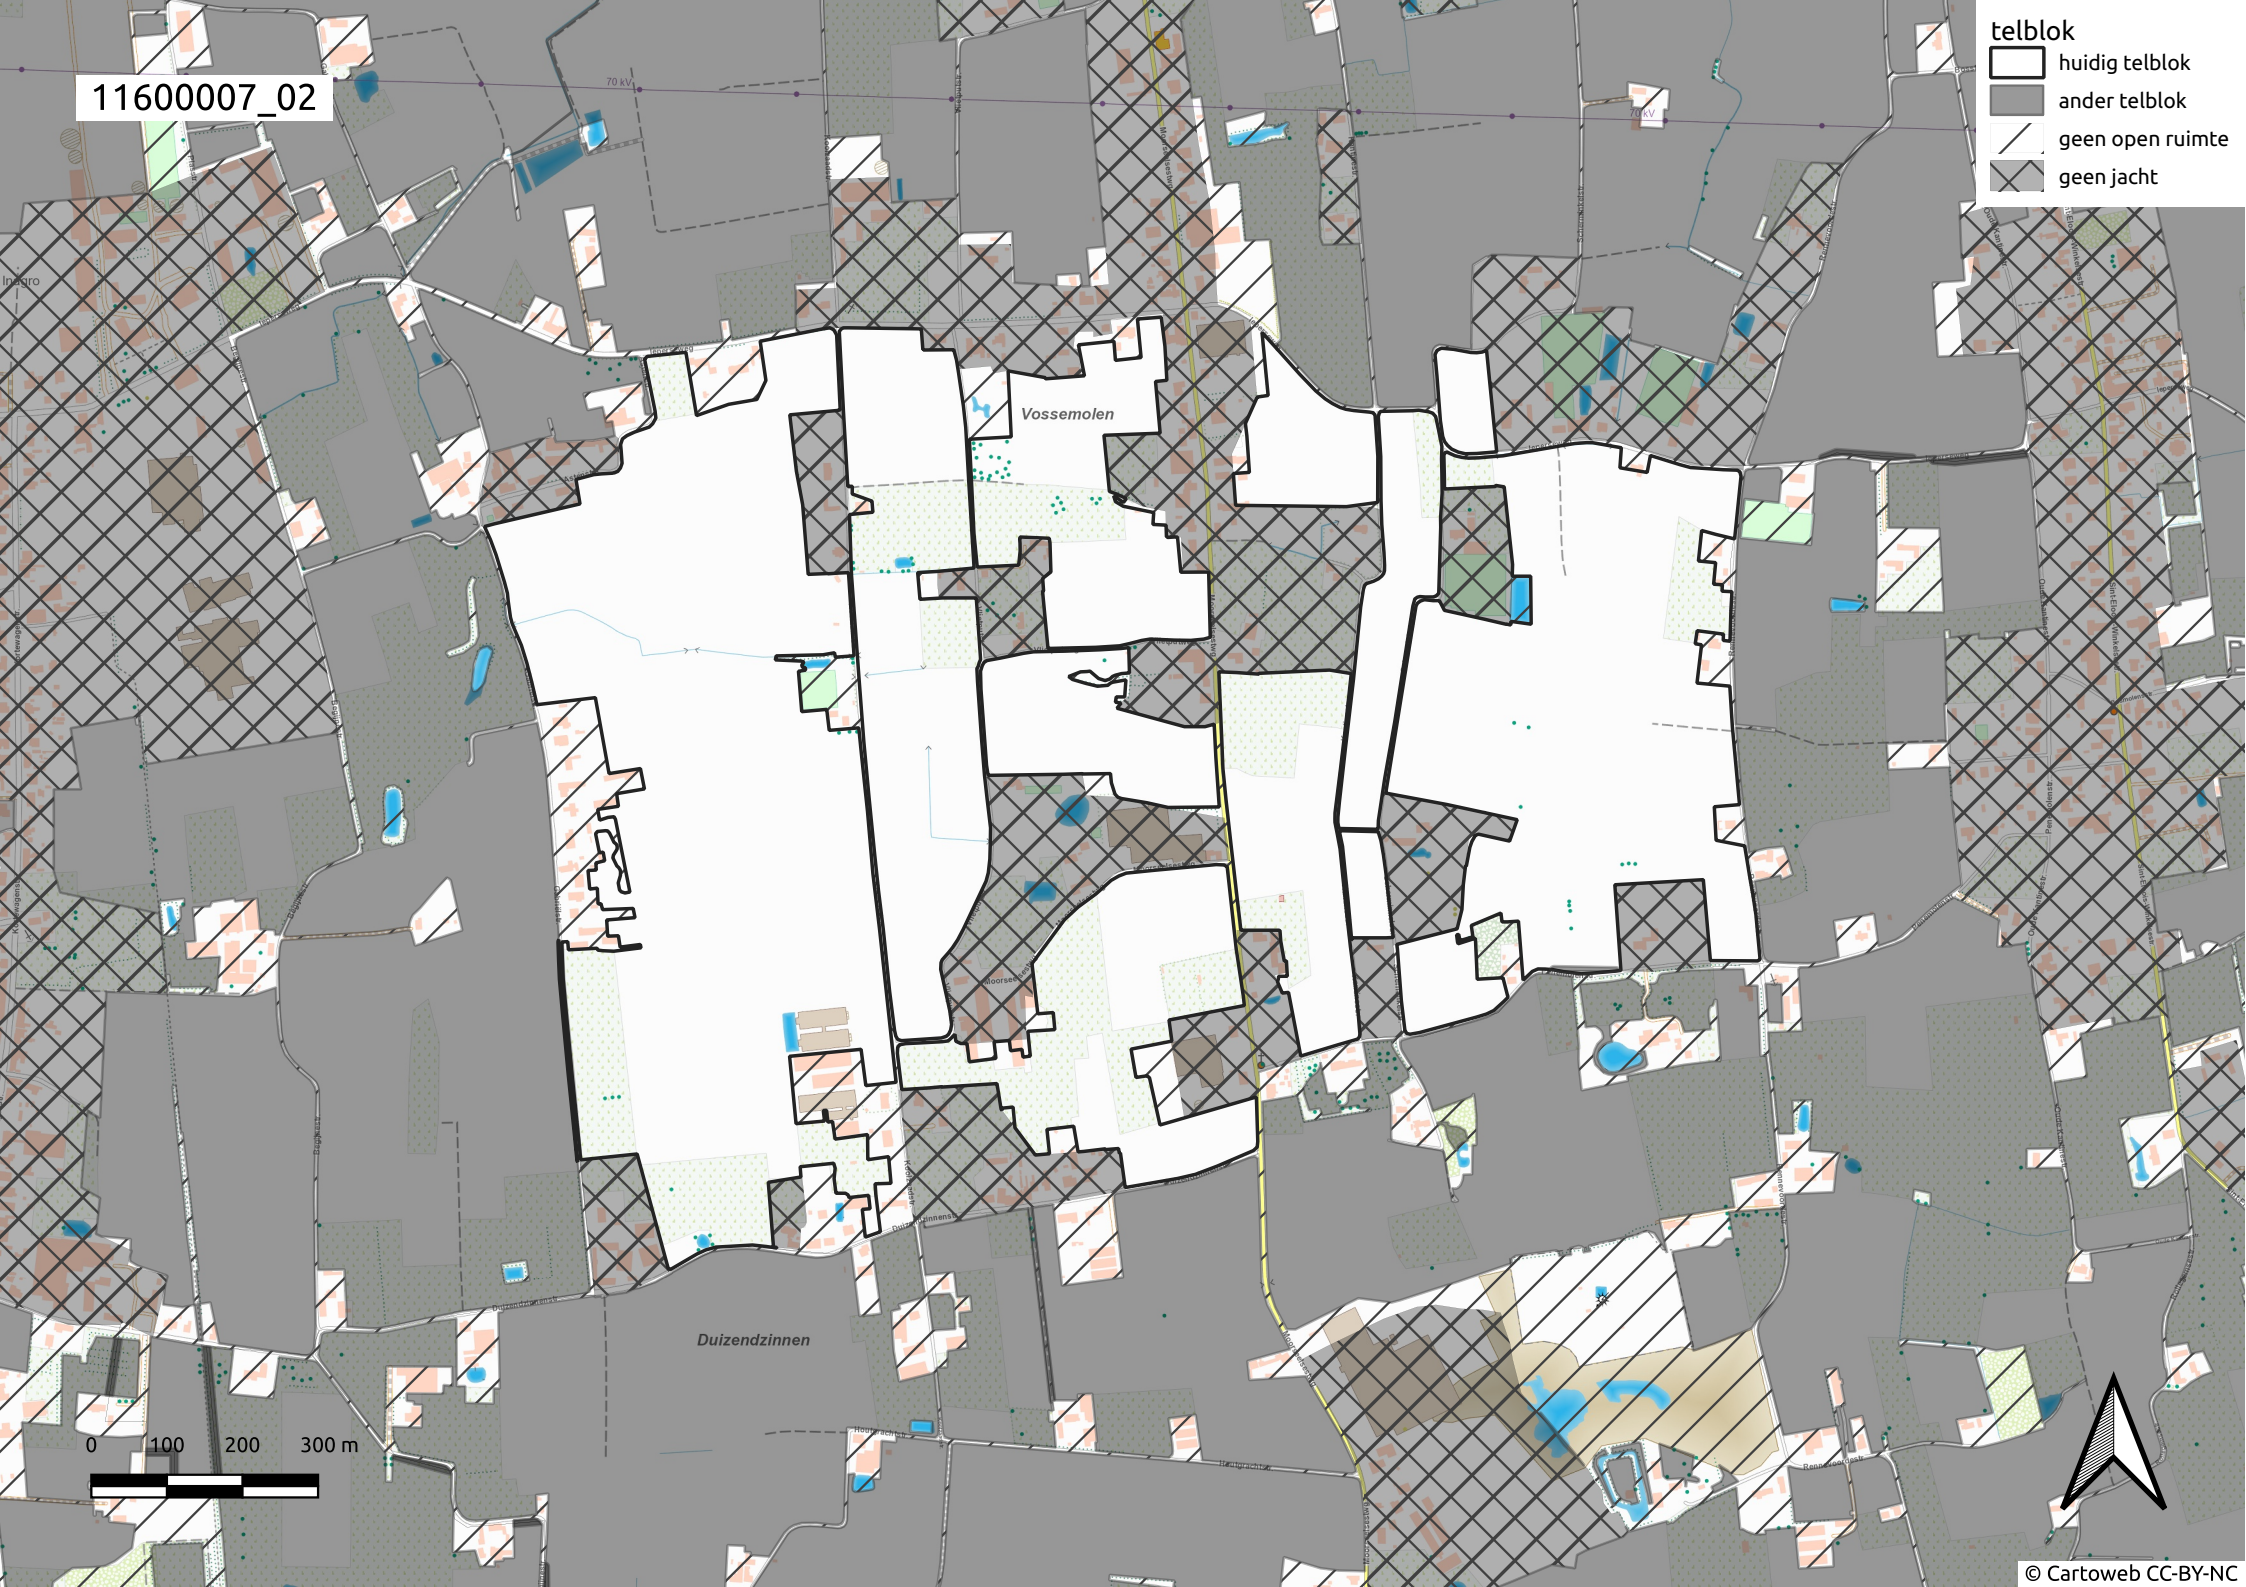

1160007_01

telblok

-  huidig telblok
-  ander telblok
-  geen open ruimte
-  geen jacht

11600007_02

- telblok
- huidig telblok
 - ander telblok
 - geen open ruimte
 - geen jacht

0 100 200 300 m

11600007_03

- telblok
- huidig telblok
 - ander telblok
 - geen open ruimte
 - geen jacht

11600007_04

- telblok
- huidig telblok
 - ander telblok
 - geen open ruimte
 - geen jacht

Oekene

de Schieve
Rike

Dierigoed

70 AV

1160007_05

telblok

-  huidig telblok
-  ander telblok
-  geen open ruimte
-  geen jacht

1160007_06

- telblok
- huidig telblok
 - ander telblok
 - geen open ruimte
 - geen jacht