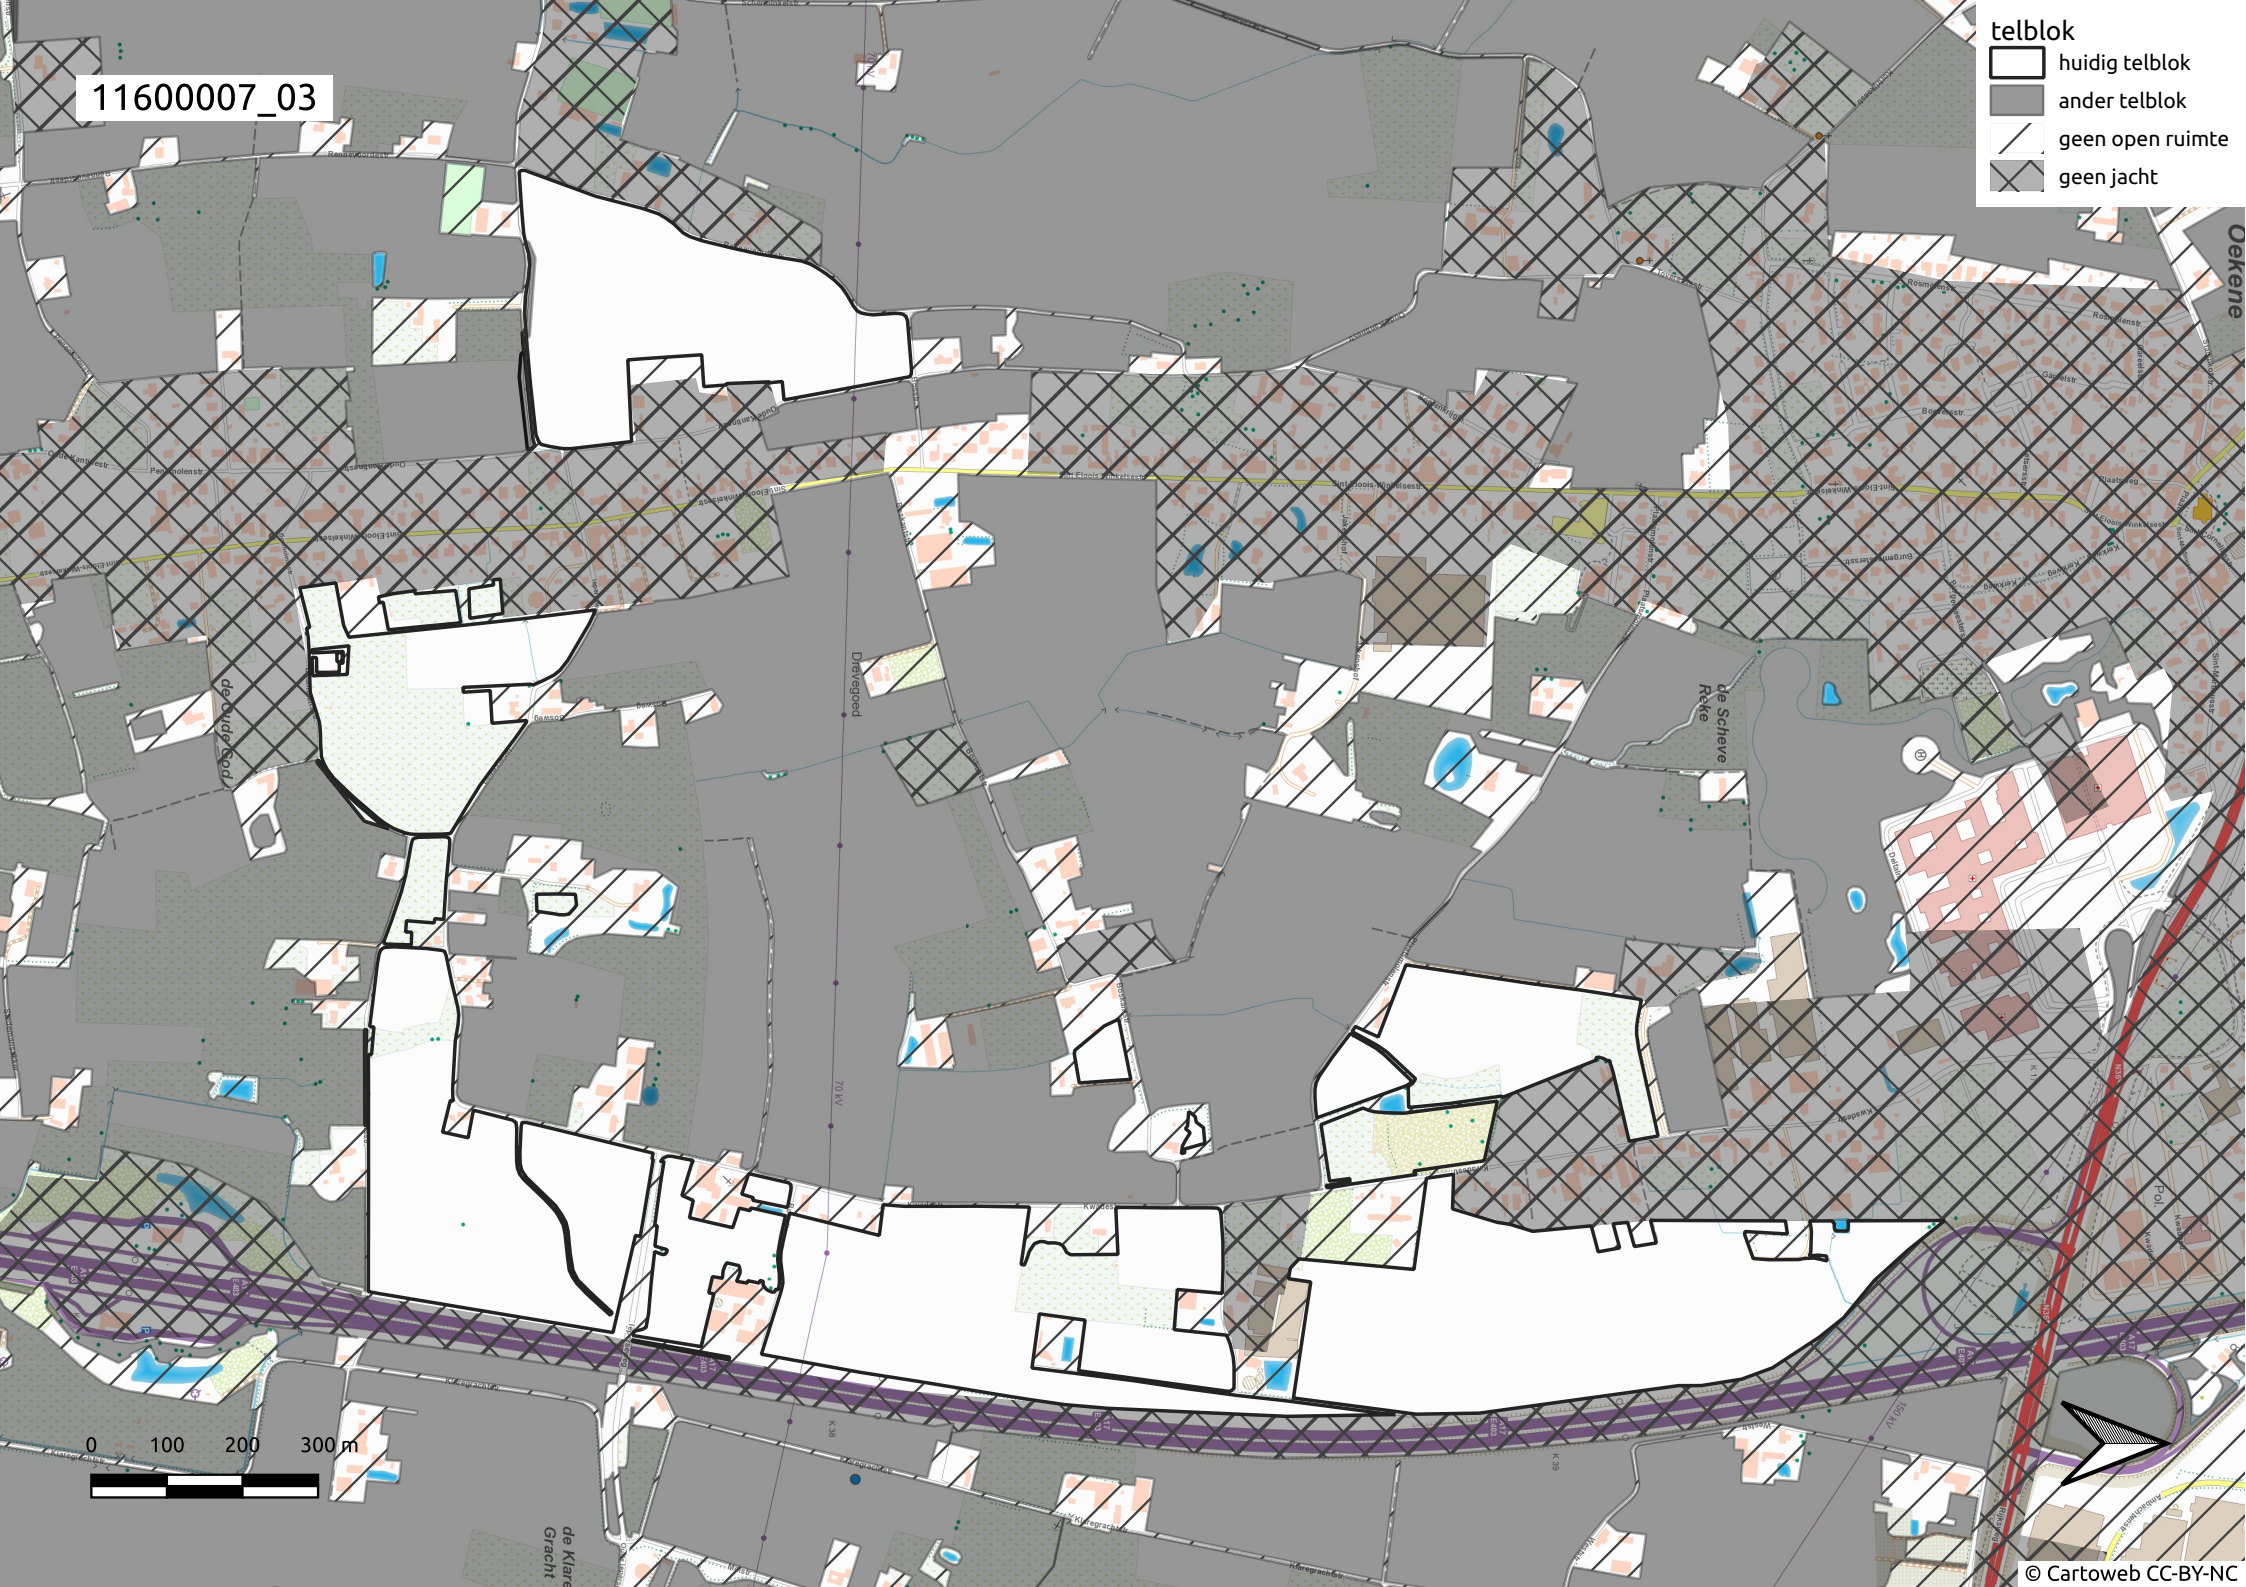

1160007_01

telblok

-  huidig telblok
-  ander telblok
-  geen open ruimte
-  geen jacht

11600007_02

- telblok
- huidig telblok
 - ander telblok
 - geen open ruimte
 - geen jacht

0 100 200 300 m

11600007_03

- telblok
- huidig telblok
 - ander telblok
 - geen open ruimte
 - geen jacht

11600007_04

- telblok
- huidig telblok
 - ander telblok
 - geen open ruimte
 - geen jacht

Oekene

de Schieve
Rike

Dierigoed

70 AV

1160007_05

telblok

-  huidig telblok
-  ander telblok
-  geen open ruimte
-  geen jacht

1160007_06

- telblok
- huidig telblok
 - ander telblok
 - geen open ruimte
 - geen jacht