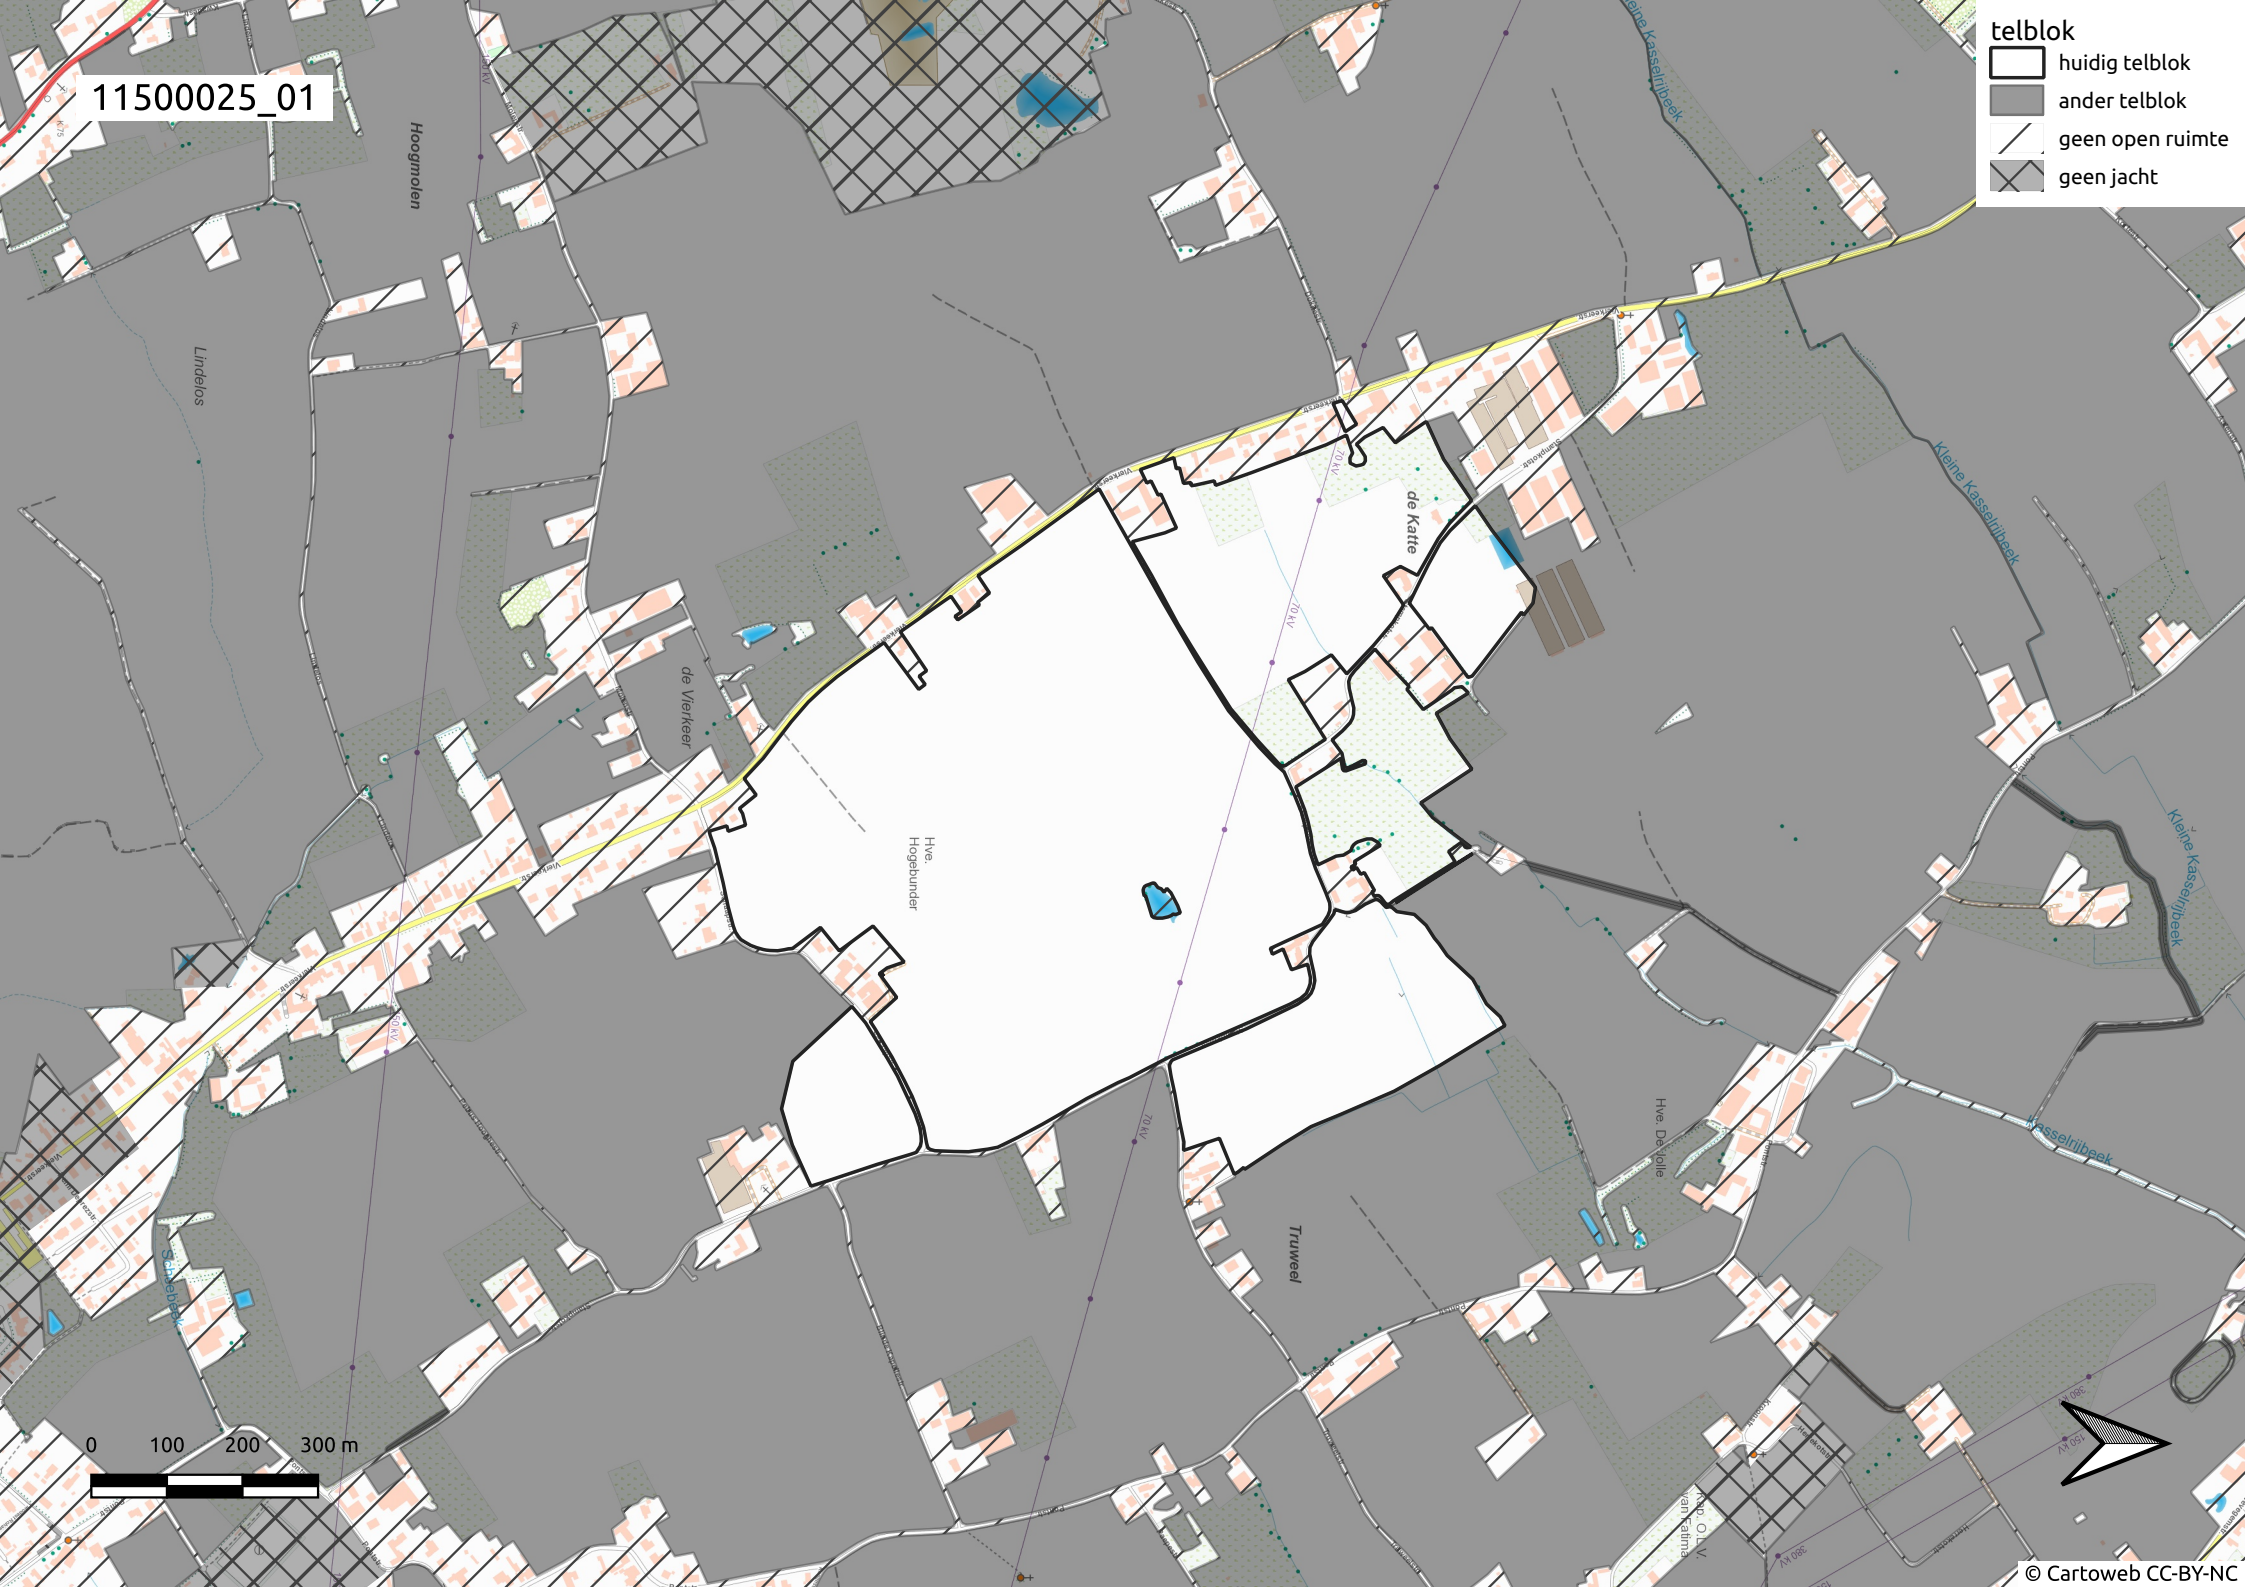

11500025\_01

telblok

-  huidig telblok
-  ander telblok
-  geen open ruimte
-  geen jacht

0 100 200 300 m