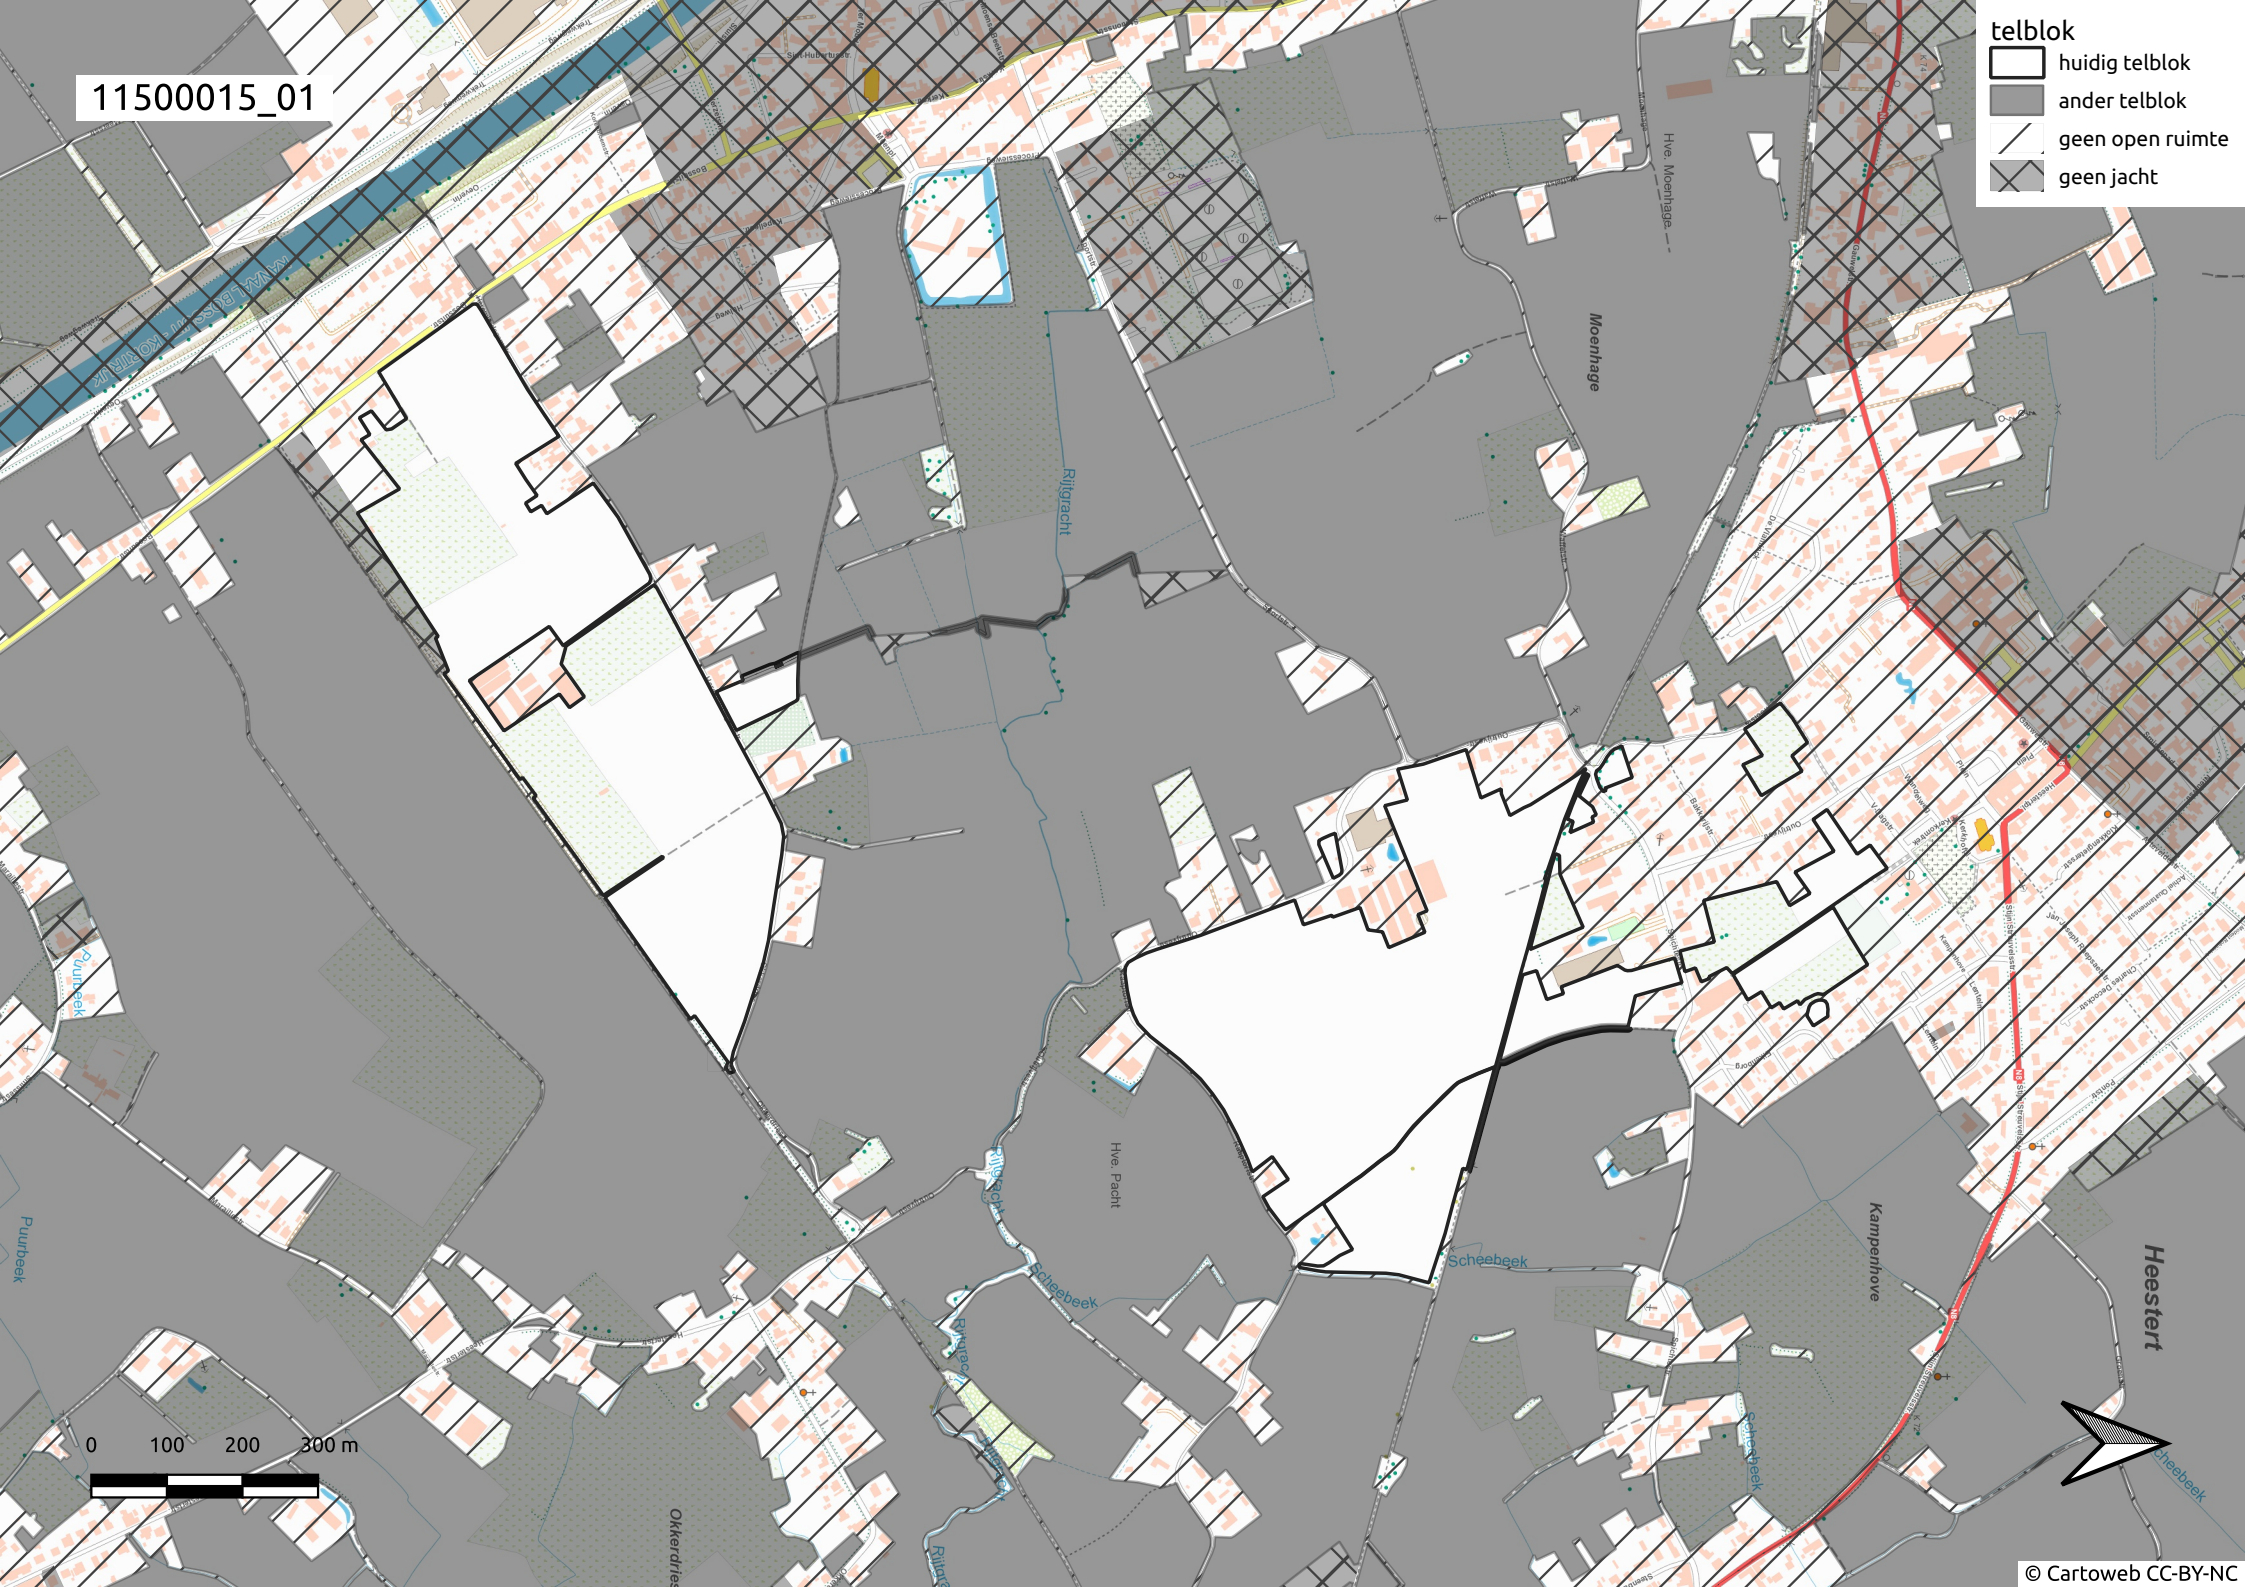

11500015_01

telblok

- huidig telblok
- ander telblok
- geen open ruimte
- geen jacht