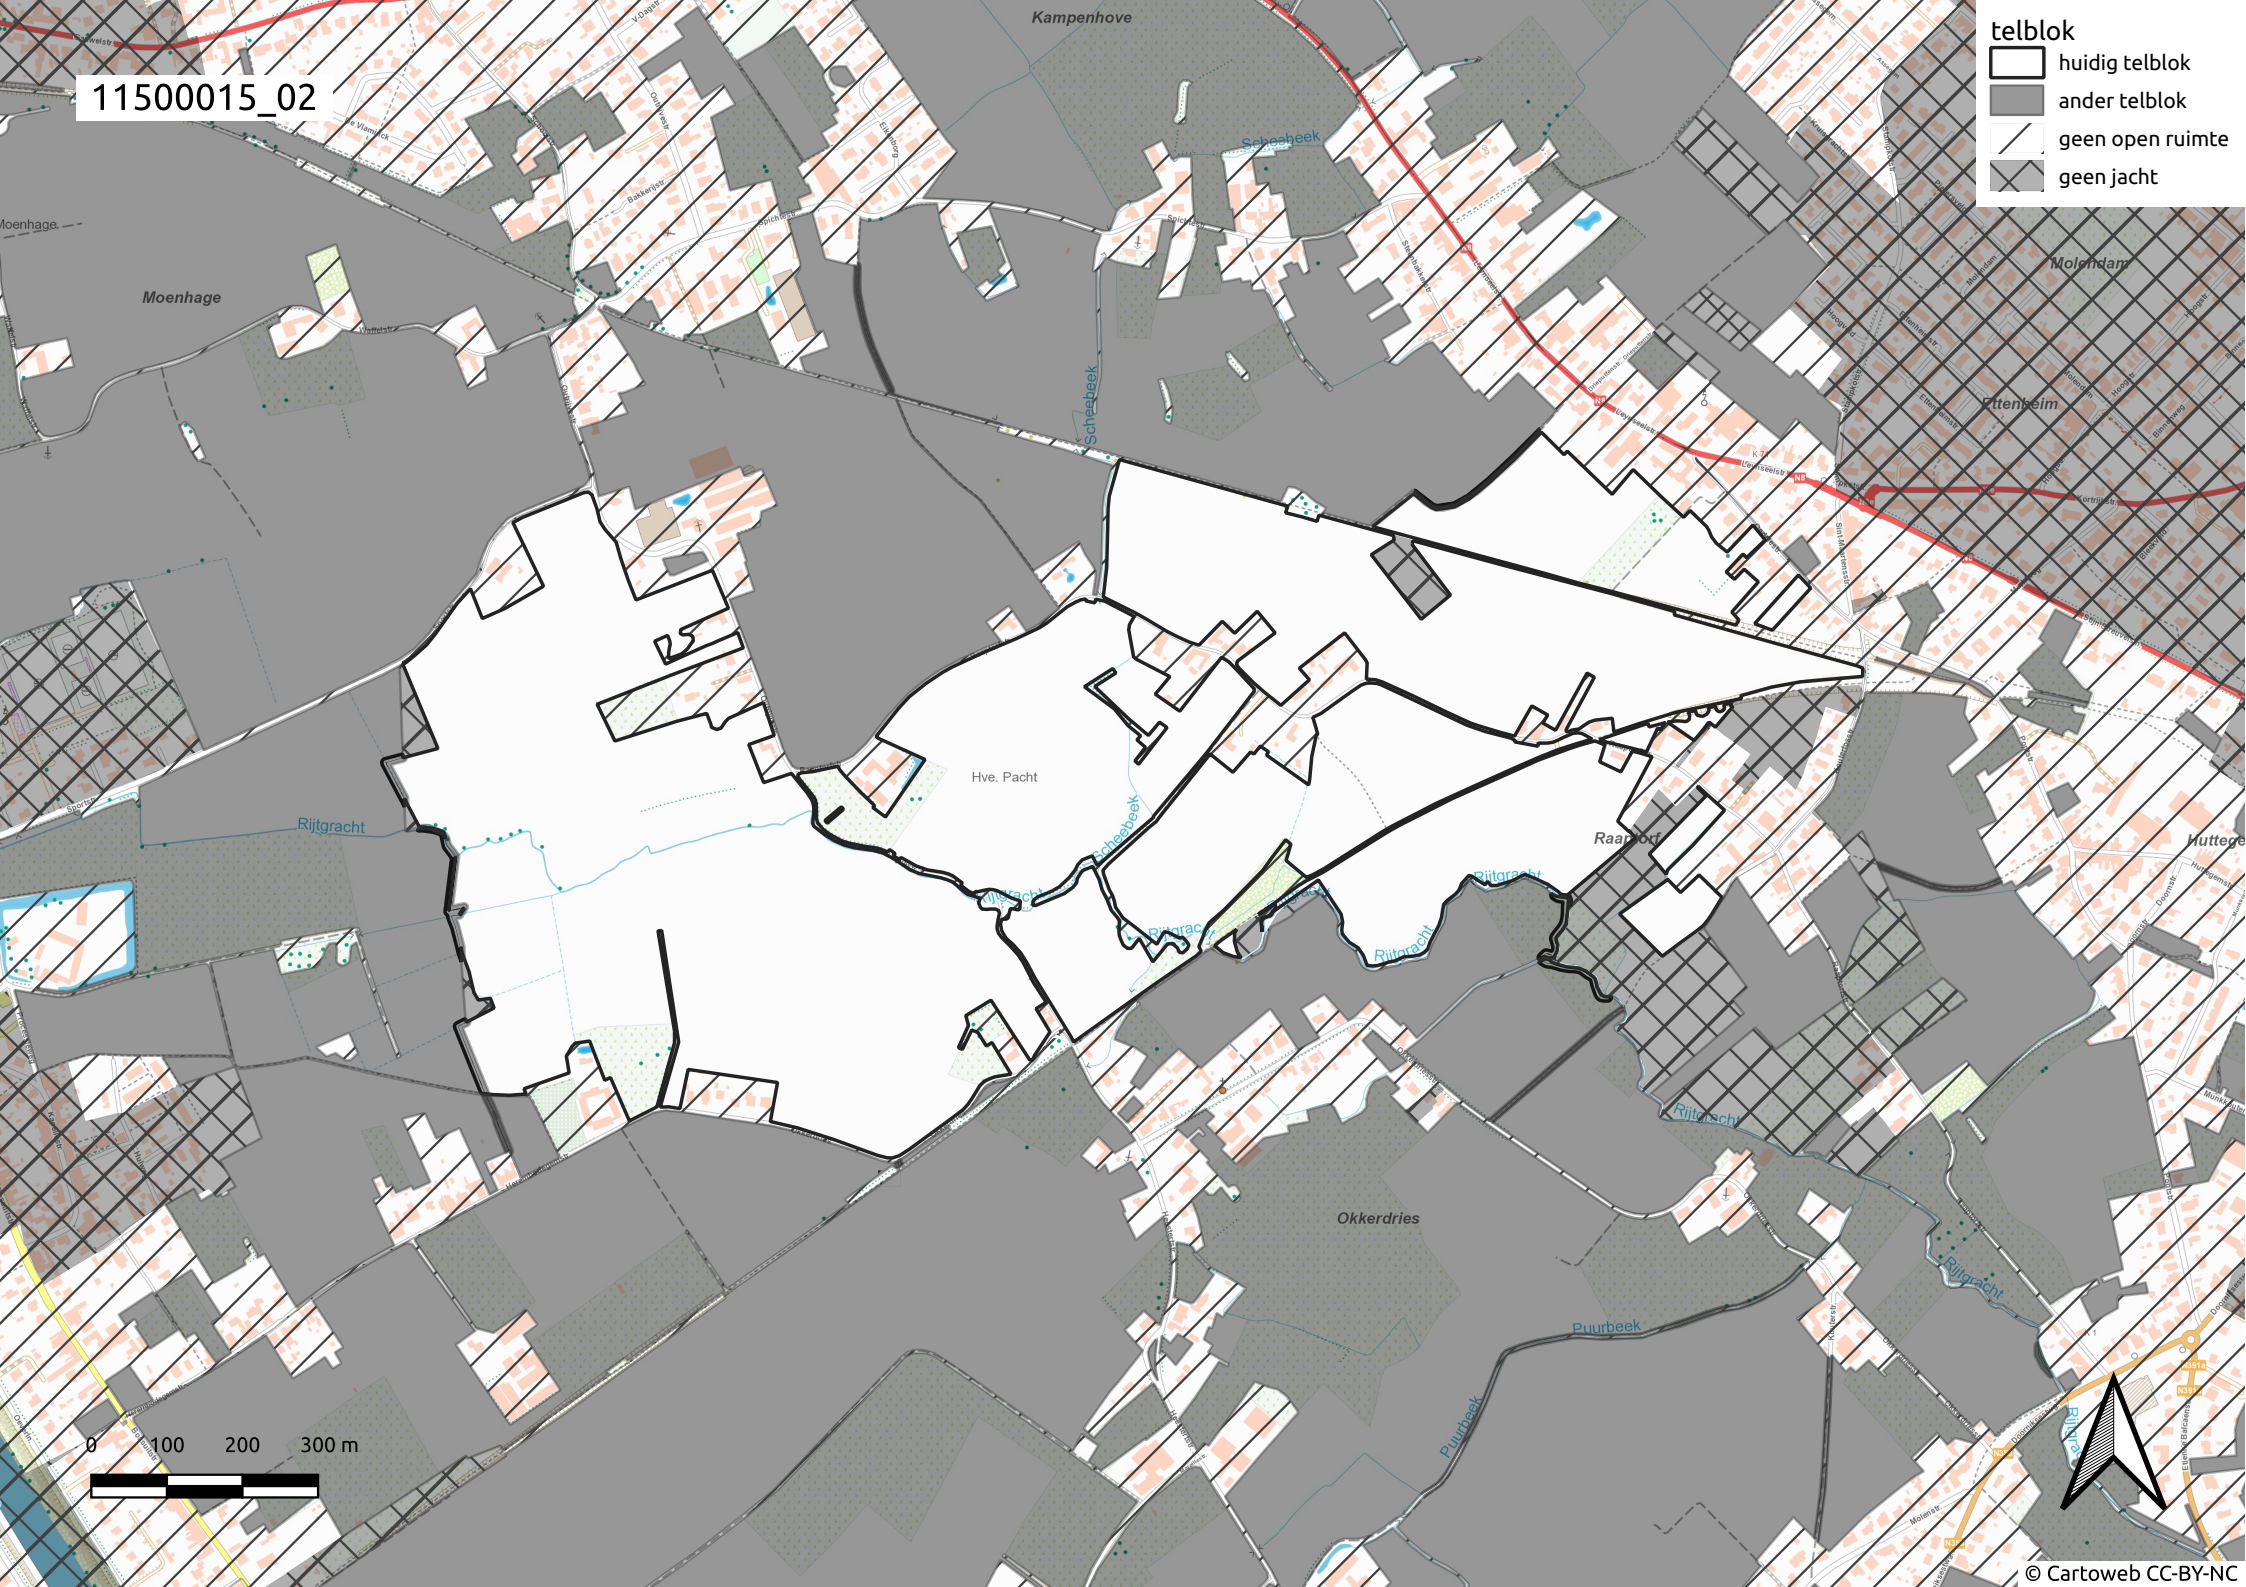

11500015_01

telblok

-  huidig telblok
-  ander telblok
-  geen open ruimte
-  geen jacht

11500015_02

telblok

-  huidig telblok
-  ander telblok
-  geen open ruimte
-  geen jacht

Moenhage

Hve. Pacht

Raarbof

Okkerdries

Molendam

Pittenbeim

Huttede

0 100 200 300 m

11500015_03

- telblok
- huidig telblok
 - ander telblok
 - geen open ruimte
 - geen jacht