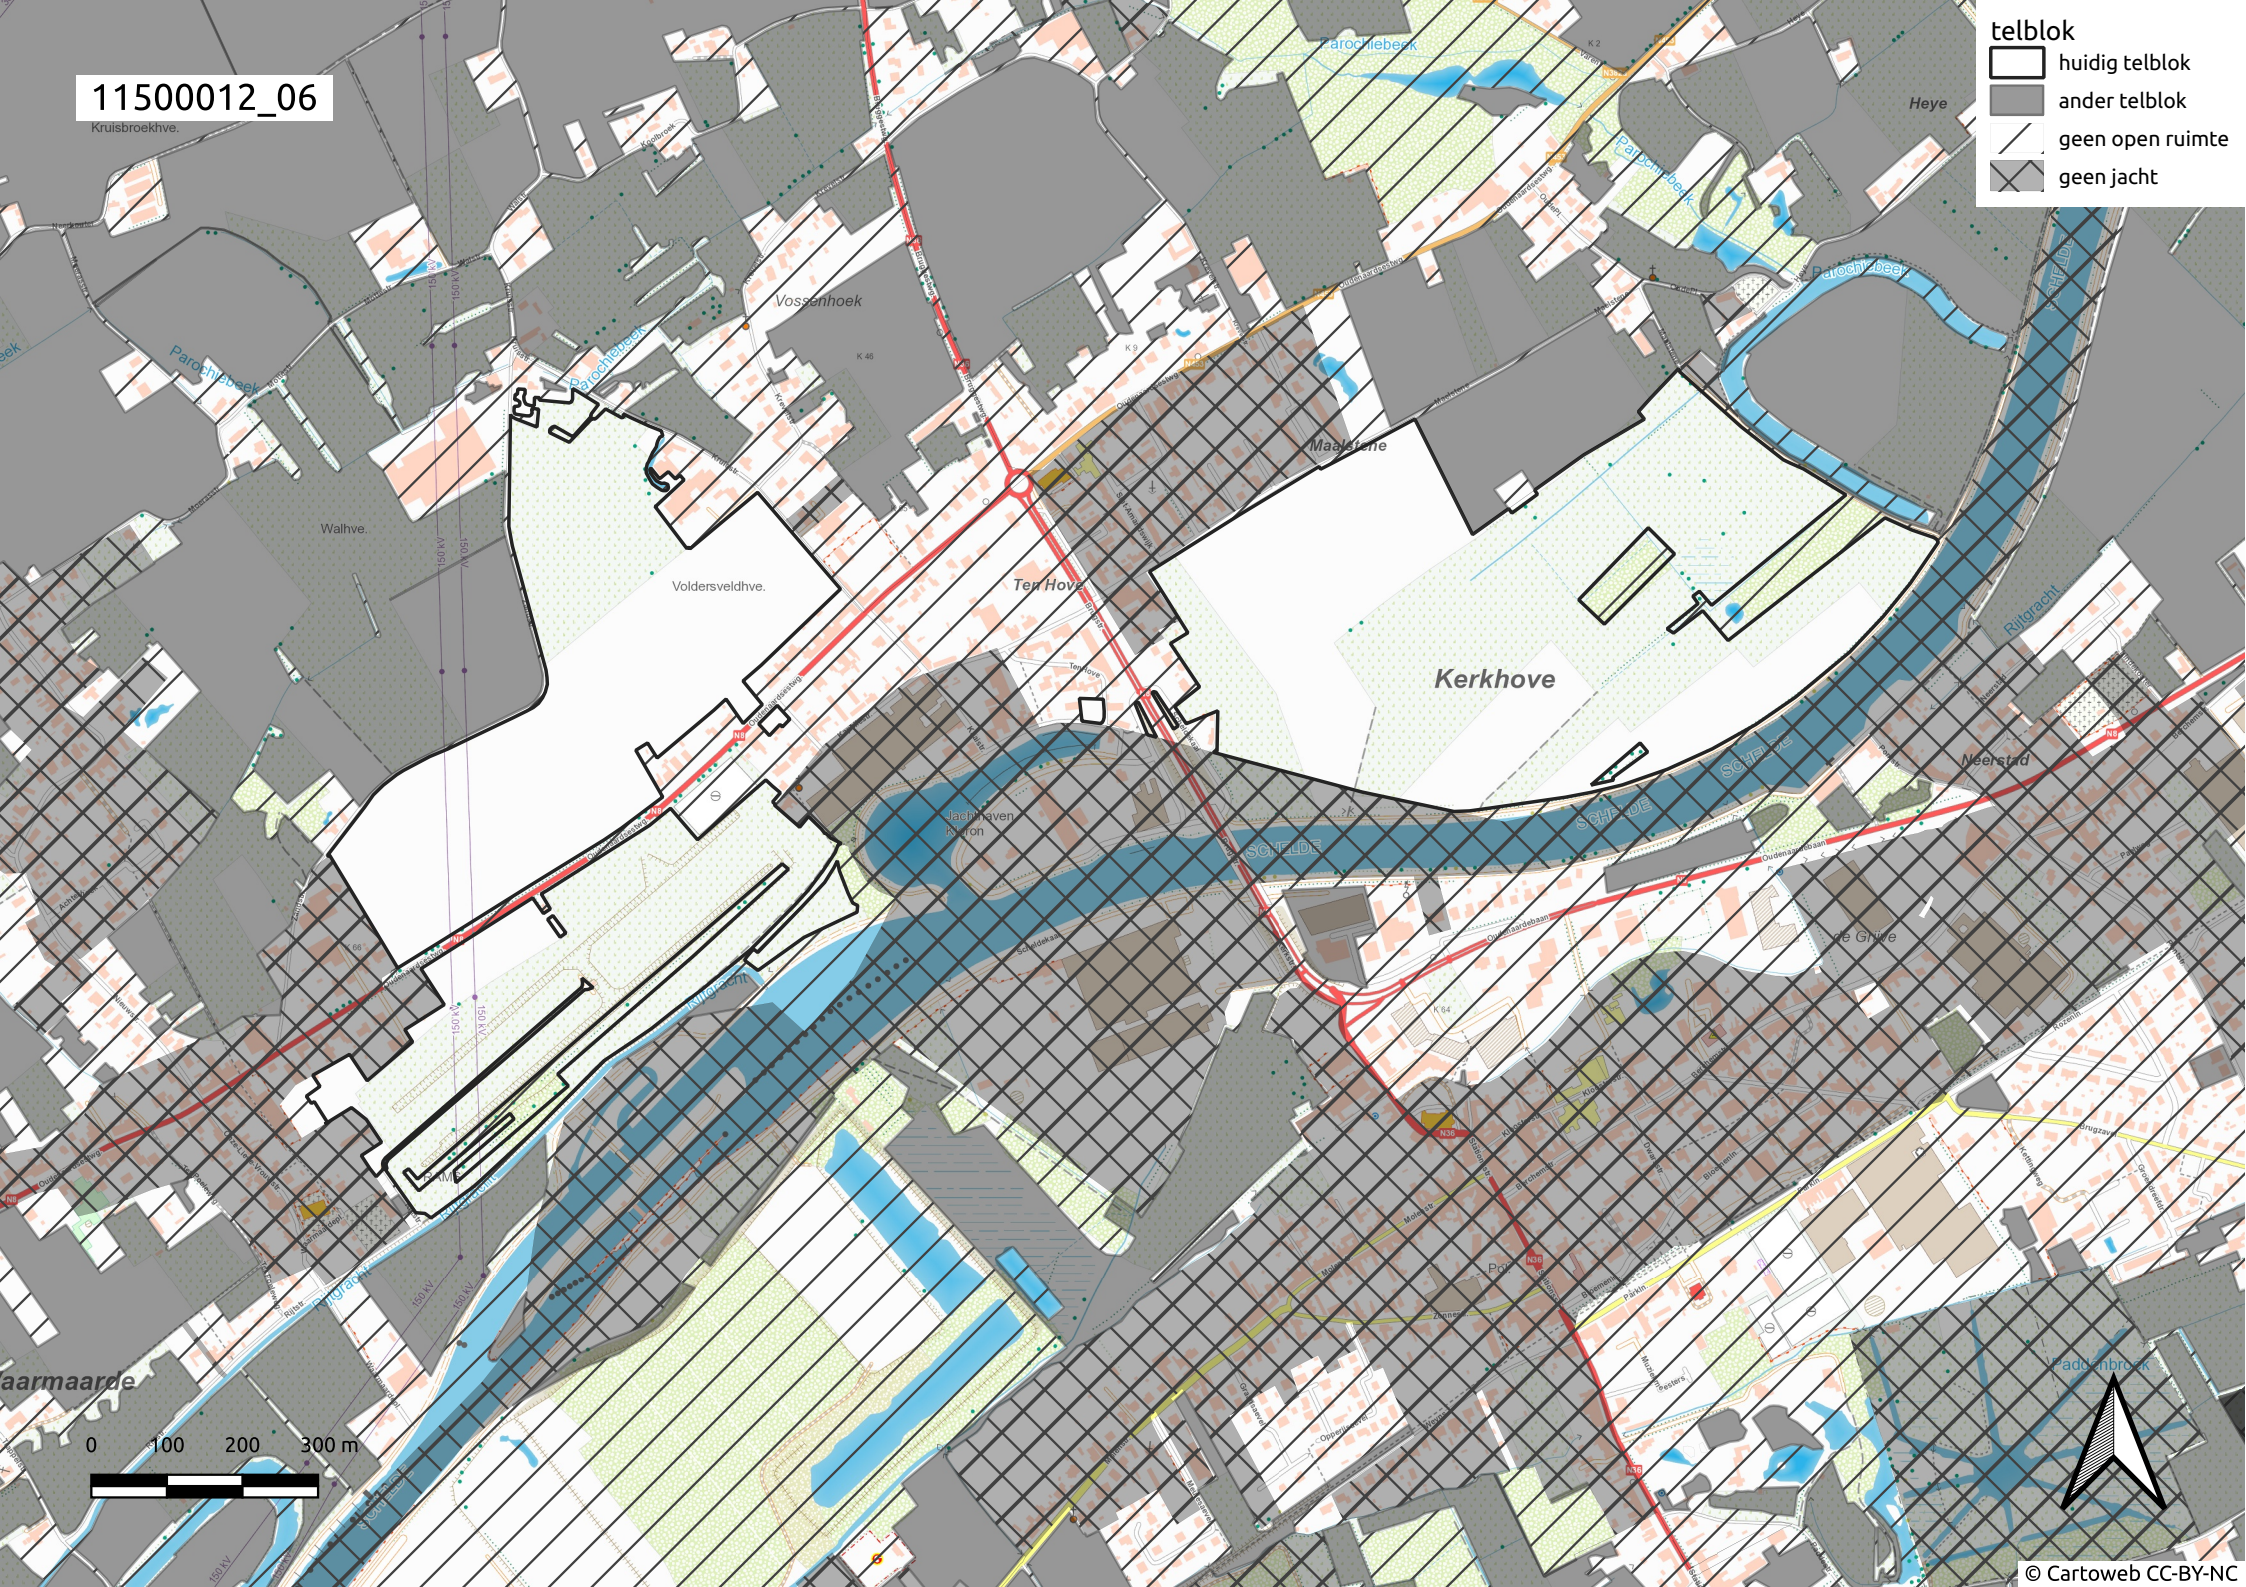

GEM

Nat.res.
West-Vlaamse
Scheldemeersen

0 100 200 300 m

11500012_04

telblok

-  huidig telblok
-  ander telblok
-  geen open ruimte
-  geen jacht

11500012_05

- telblok
- ▭ huidig telblok
 - ander telblok
 - geen open ruimte
 - ⊠ geen jacht

11500012_06

Kruisbroekhve.

telblok

- huidig telblok
- ander telblok
- geen open ruimte
- geen jacht

baarmaarde

0 100 200 300 m

11500012_07

telblok

-  huidig telblok
-  ander telblok
-  geen open ruimte
-  geen jacht