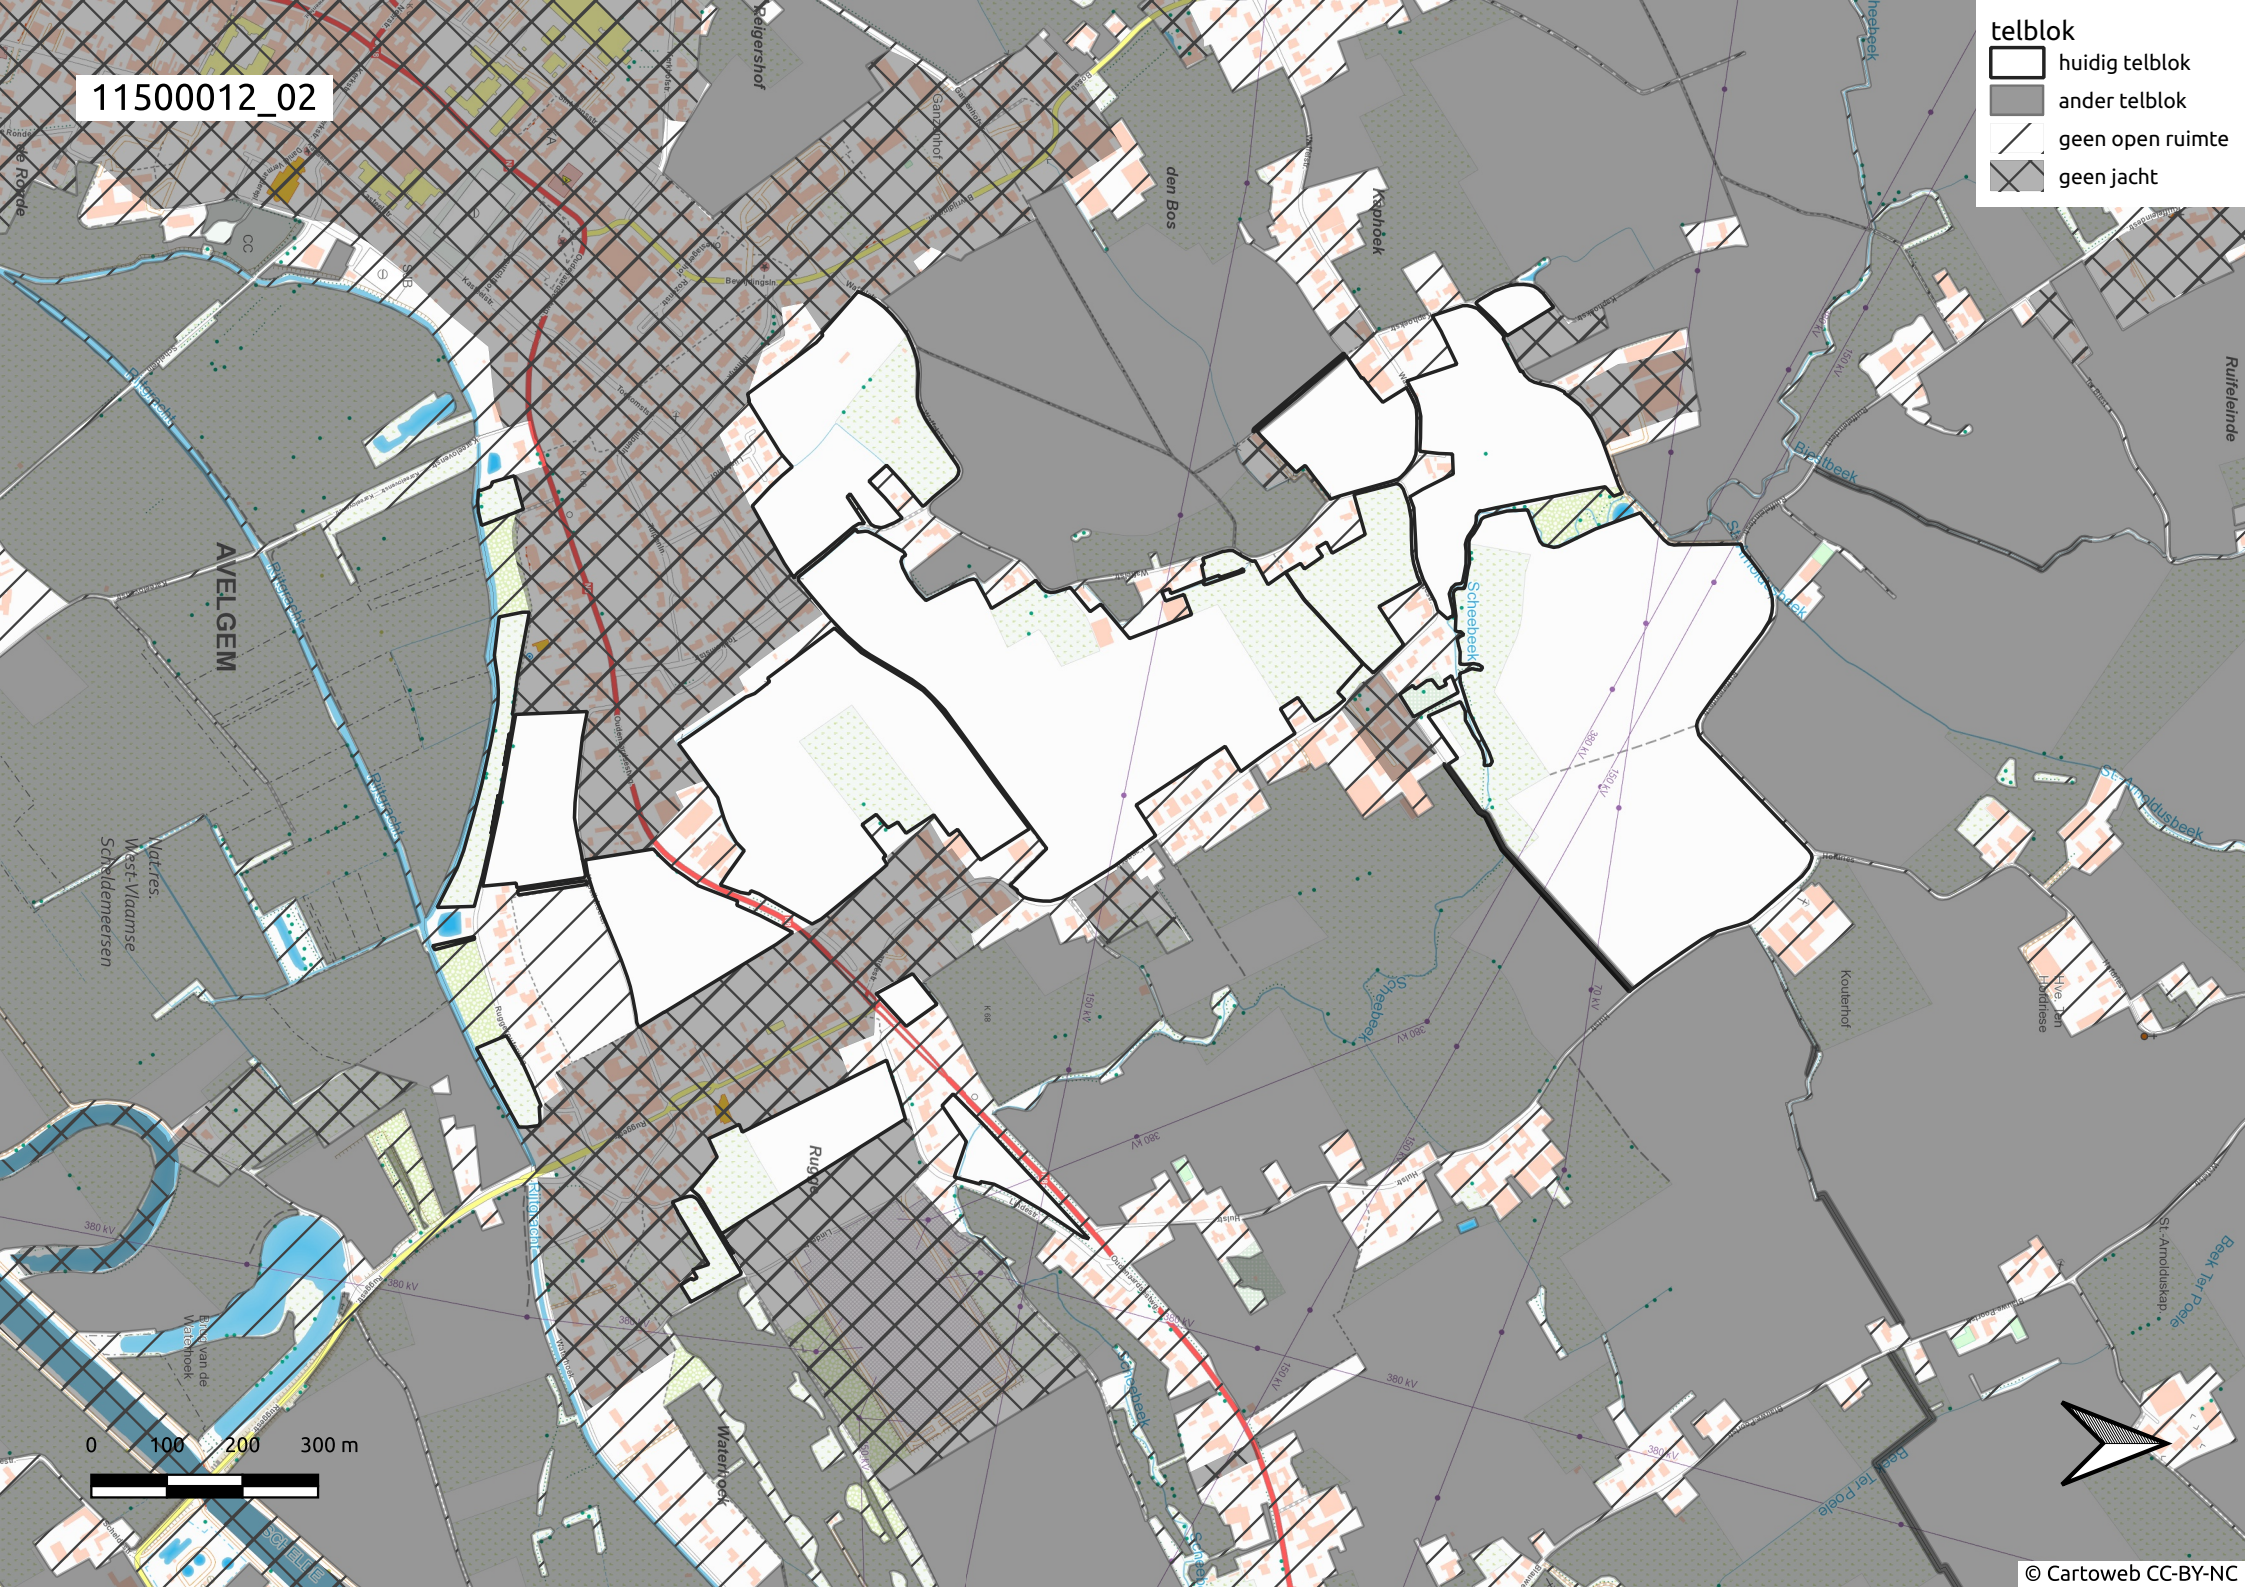

11500012_01

telblok

-  huidig telblok
-  ander telblok
-  geen open ruimte
-  geen jacht

11500012_02

telblok

- huidig telblok
- ander telblok
- geen open ruimte
- geen jacht

11500012_03

- telblok
- huidig telblok
 - ander telblok
 - geen open ruimte
 - geen jacht

GEM

Nat.res.
West-Vlaamse
Scheldemeersen

0 100 200 300 m

11500012_04

telblok

-  huidig telblok
-  ander telblok
-  geen open ruimte
-  geen jacht

11500012_05

- telblok
- ▭ huidig telblok
 - ander telblok
 - geen open ruimte
 - ⊠ geen jacht

11500012_06

Kruisbroekhve.

telblok

- huidig telblok
- ander telblok
- geen open ruimte
- geen jacht

baarmaarde

0 100 200 300 m

11500012_07

telblok

-  huidig telblok
-  ander telblok
-  geen open ruimte
-  geen jacht