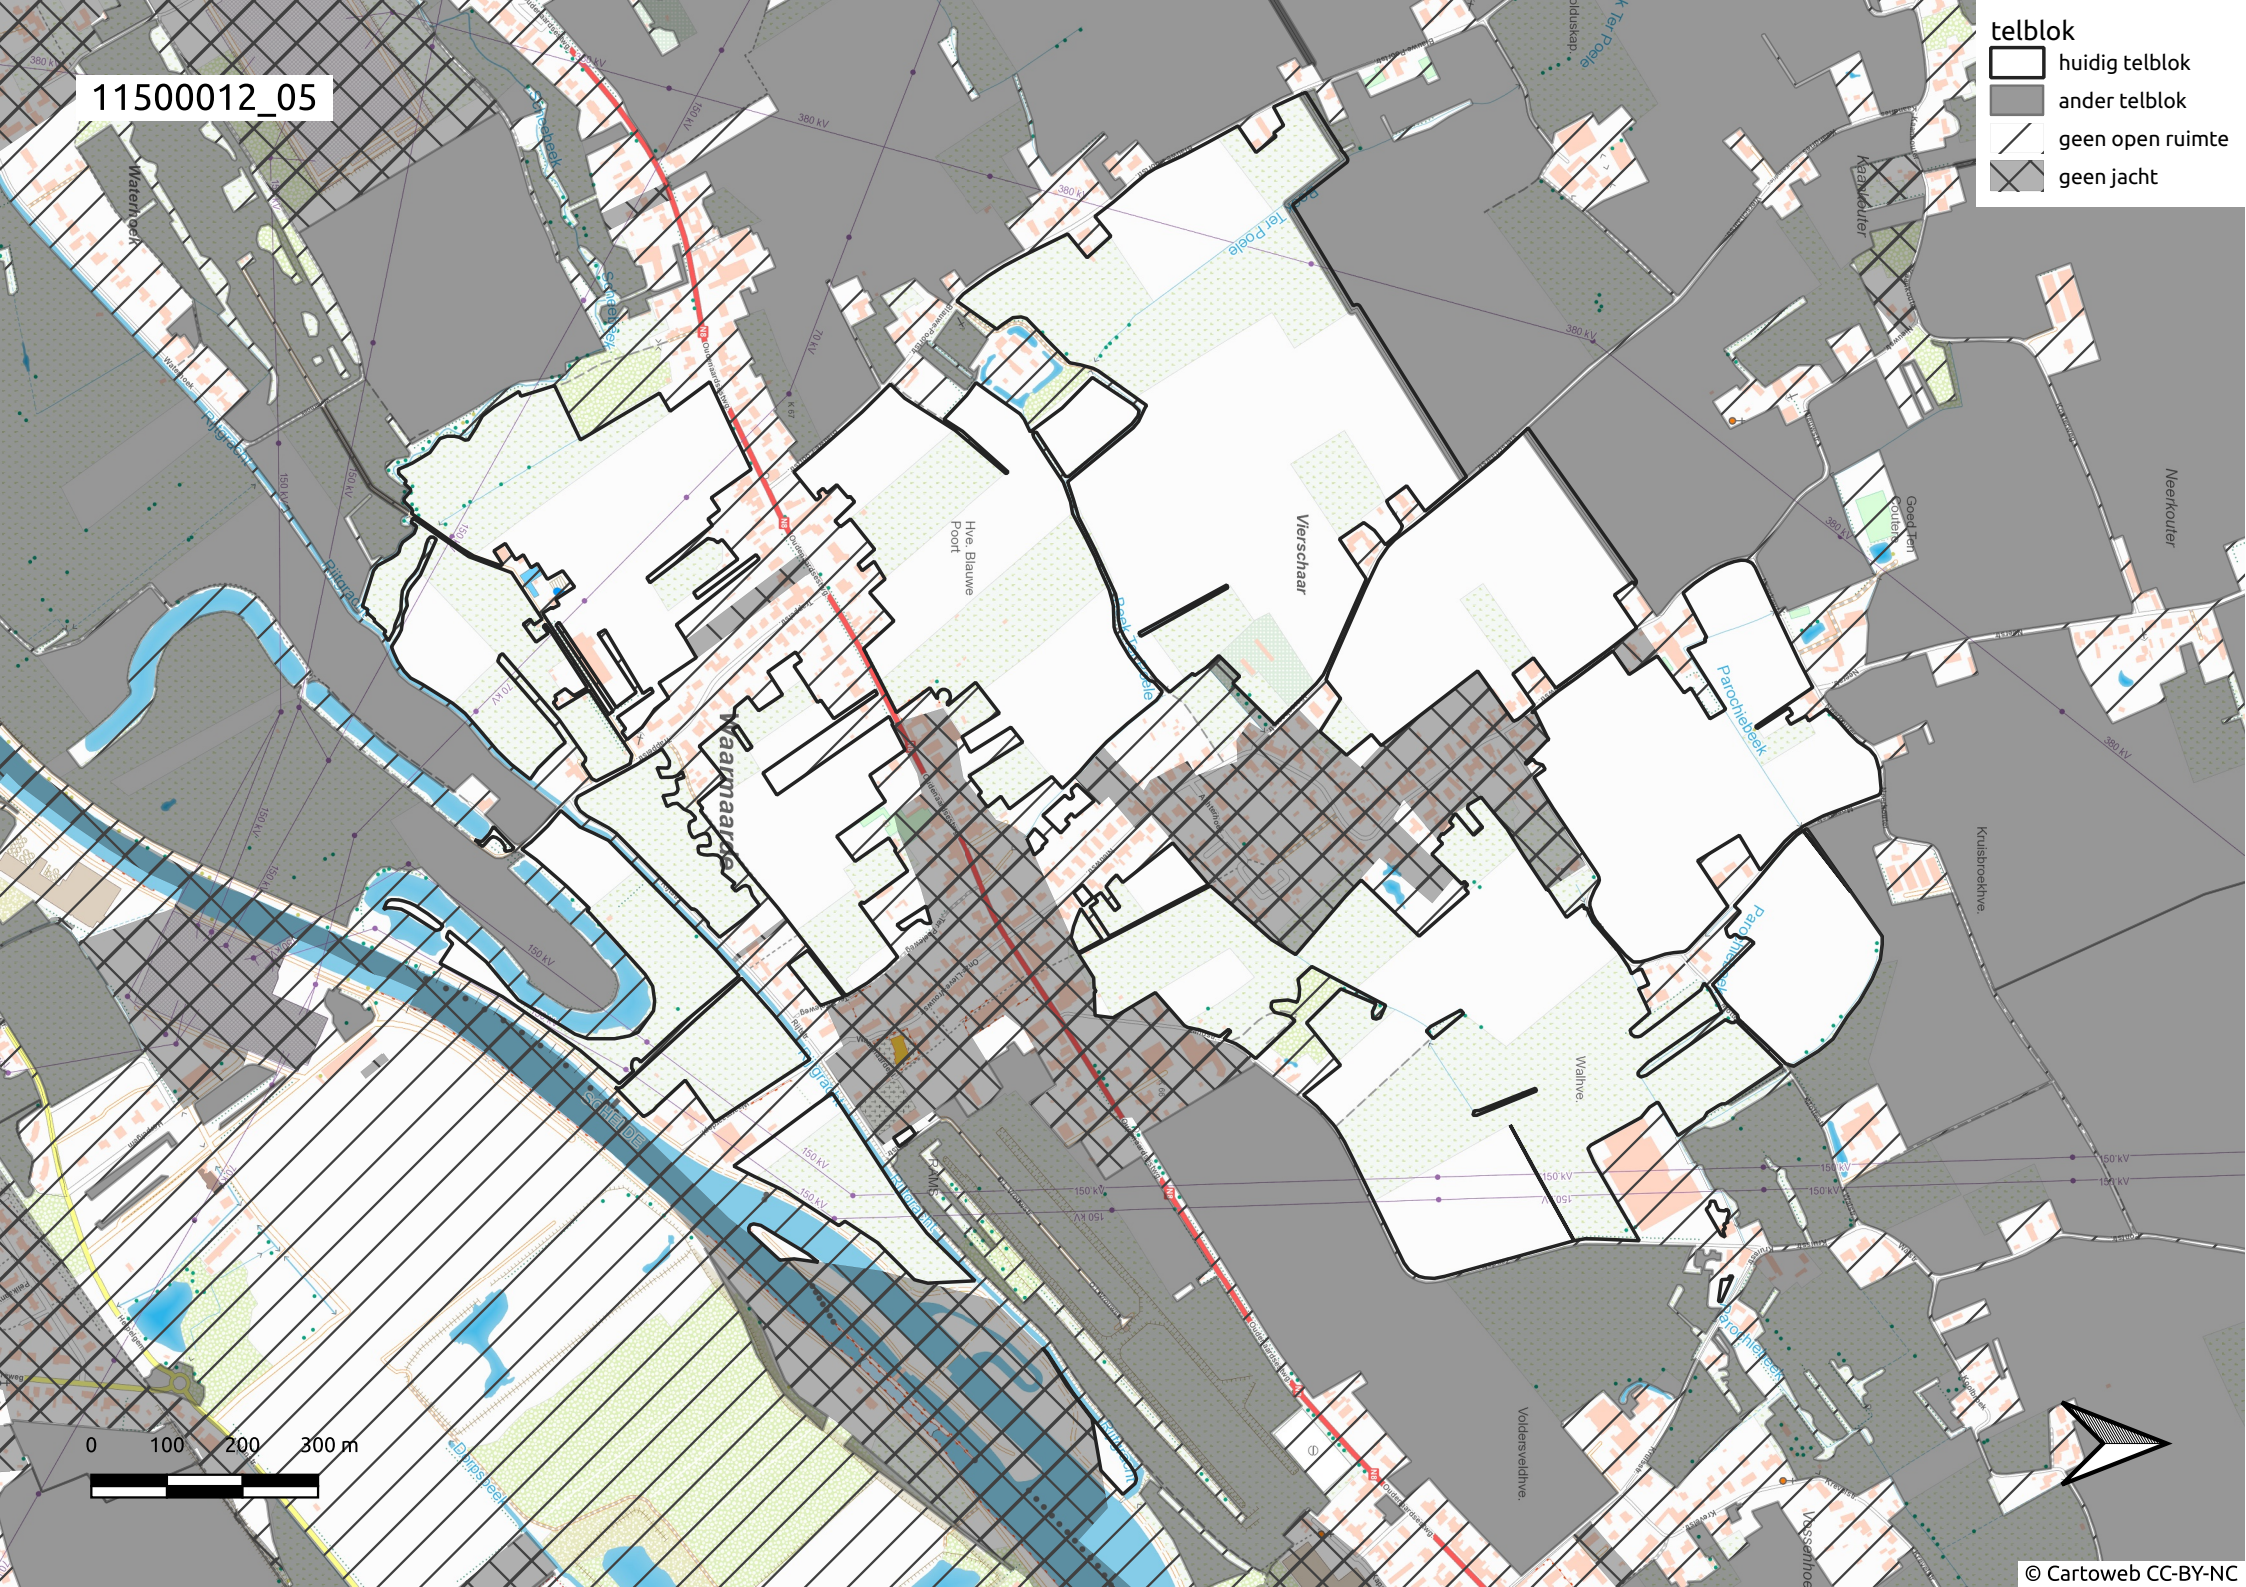

GEM

Nat.res.
West-Vlaamse
Scheldemeersen

0 100 200 300 m

11500012_04

telblok

-  huidig telblok
-  ander telblok
-  geen open ruimte
-  geen jacht

11500012_05

- telblok
- ▭ huidig telblok
 - ander telblok
 - geen open ruimte
 - ⊠ geen jacht

11500012_06

Kruisbroekhve.

telblok

- huidig telblok
- ander telblok
- geen open ruimte
- geen jacht

baarmaarde

0 100 200 300 m

11500012_07

telblok

-  huidig telblok
-  ander telblok
-  geen open ruimte
-  geen jacht