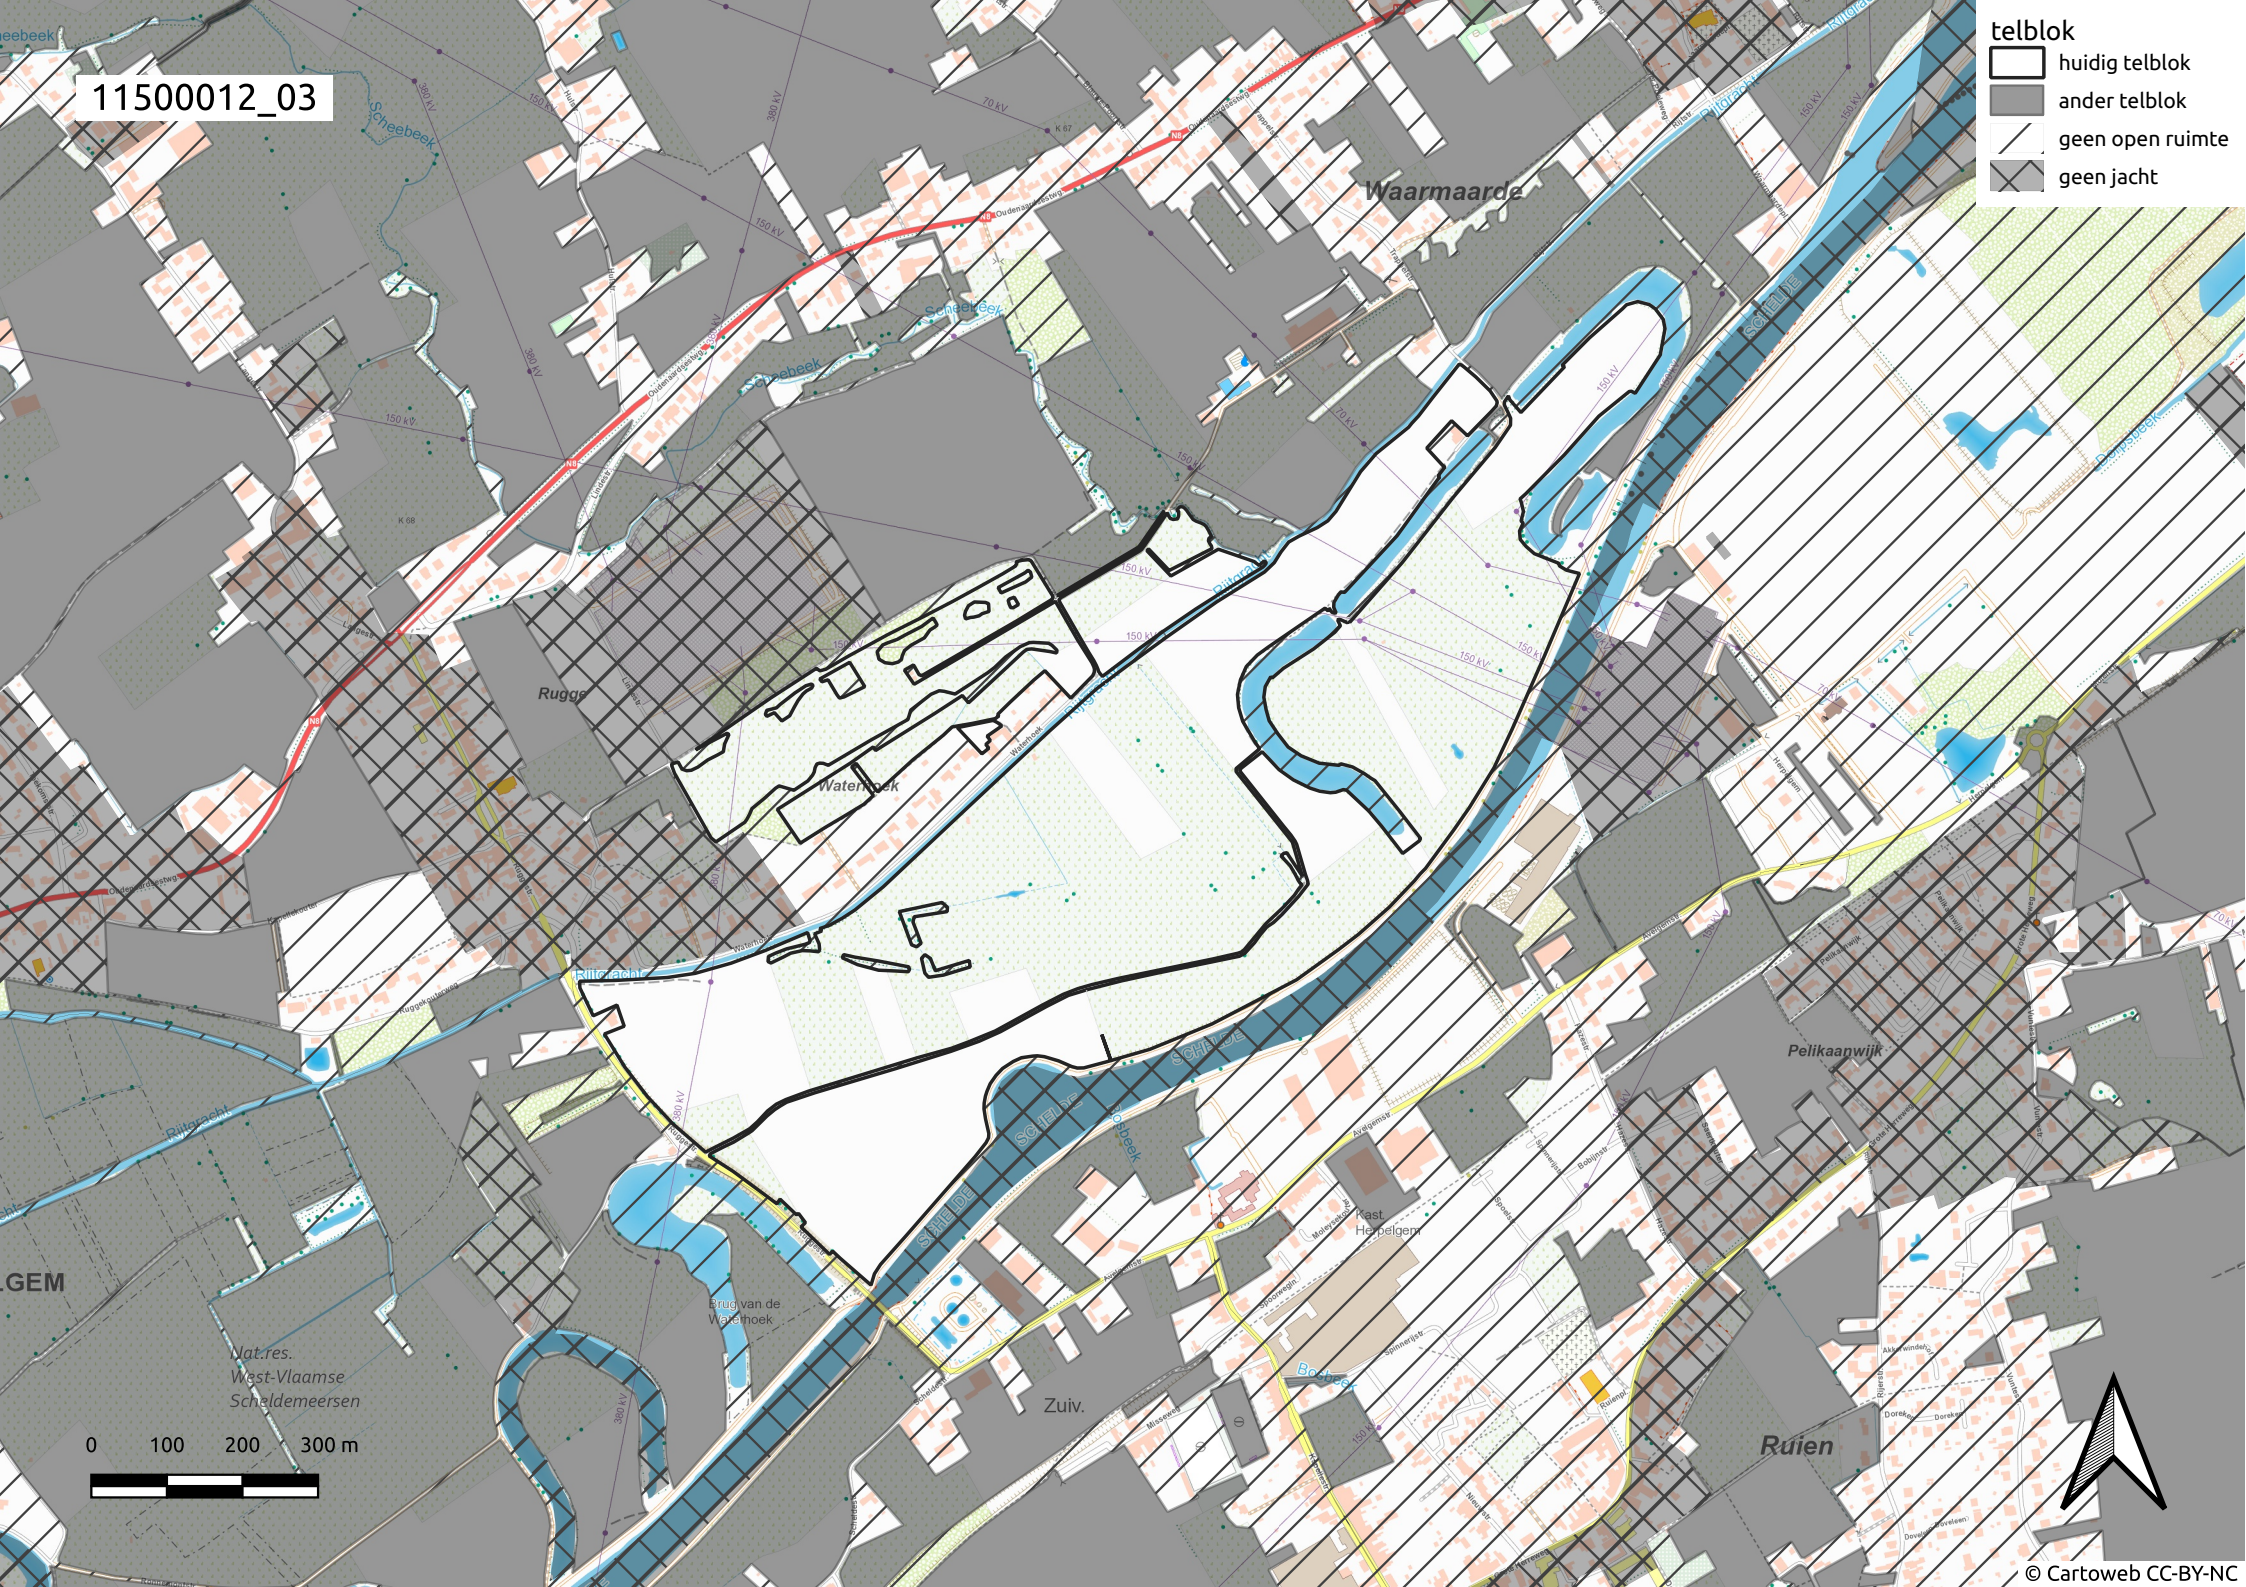

11500012_01

telblok

-  huidig telblok
-  ander telblok
-  geen open ruimte
-  geen jacht

11500012_02

telblok

- huidig telblok
- ander telblok
- geen open ruimte
- geen jacht

11500012_03

- telblok
- huidig telblok
 - ander telblok
 - geen open ruimte
 - geen jacht

GEM

Nat.res.
West-Vlaamse
Scheldemeersen

0 100 200 300 m

11500012_04

telblok

-  huidig telblok
-  ander telblok
-  geen open ruimte
-  geen jacht

11500012_05

- telblok
- ▭ huidig telblok
 - ander telblok
 - geen open ruimte
 - ⊠ geen jacht

11500012_06

Kruisbroekhve.

telblok

- huidig telblok
- ander telblok
- geen open ruimte
- geen jacht

baarmaarde

0 100 200 300 m

11500012_07

telblok

-  huidig telblok
-  ander telblok
-  geen open ruimte
-  geen jacht