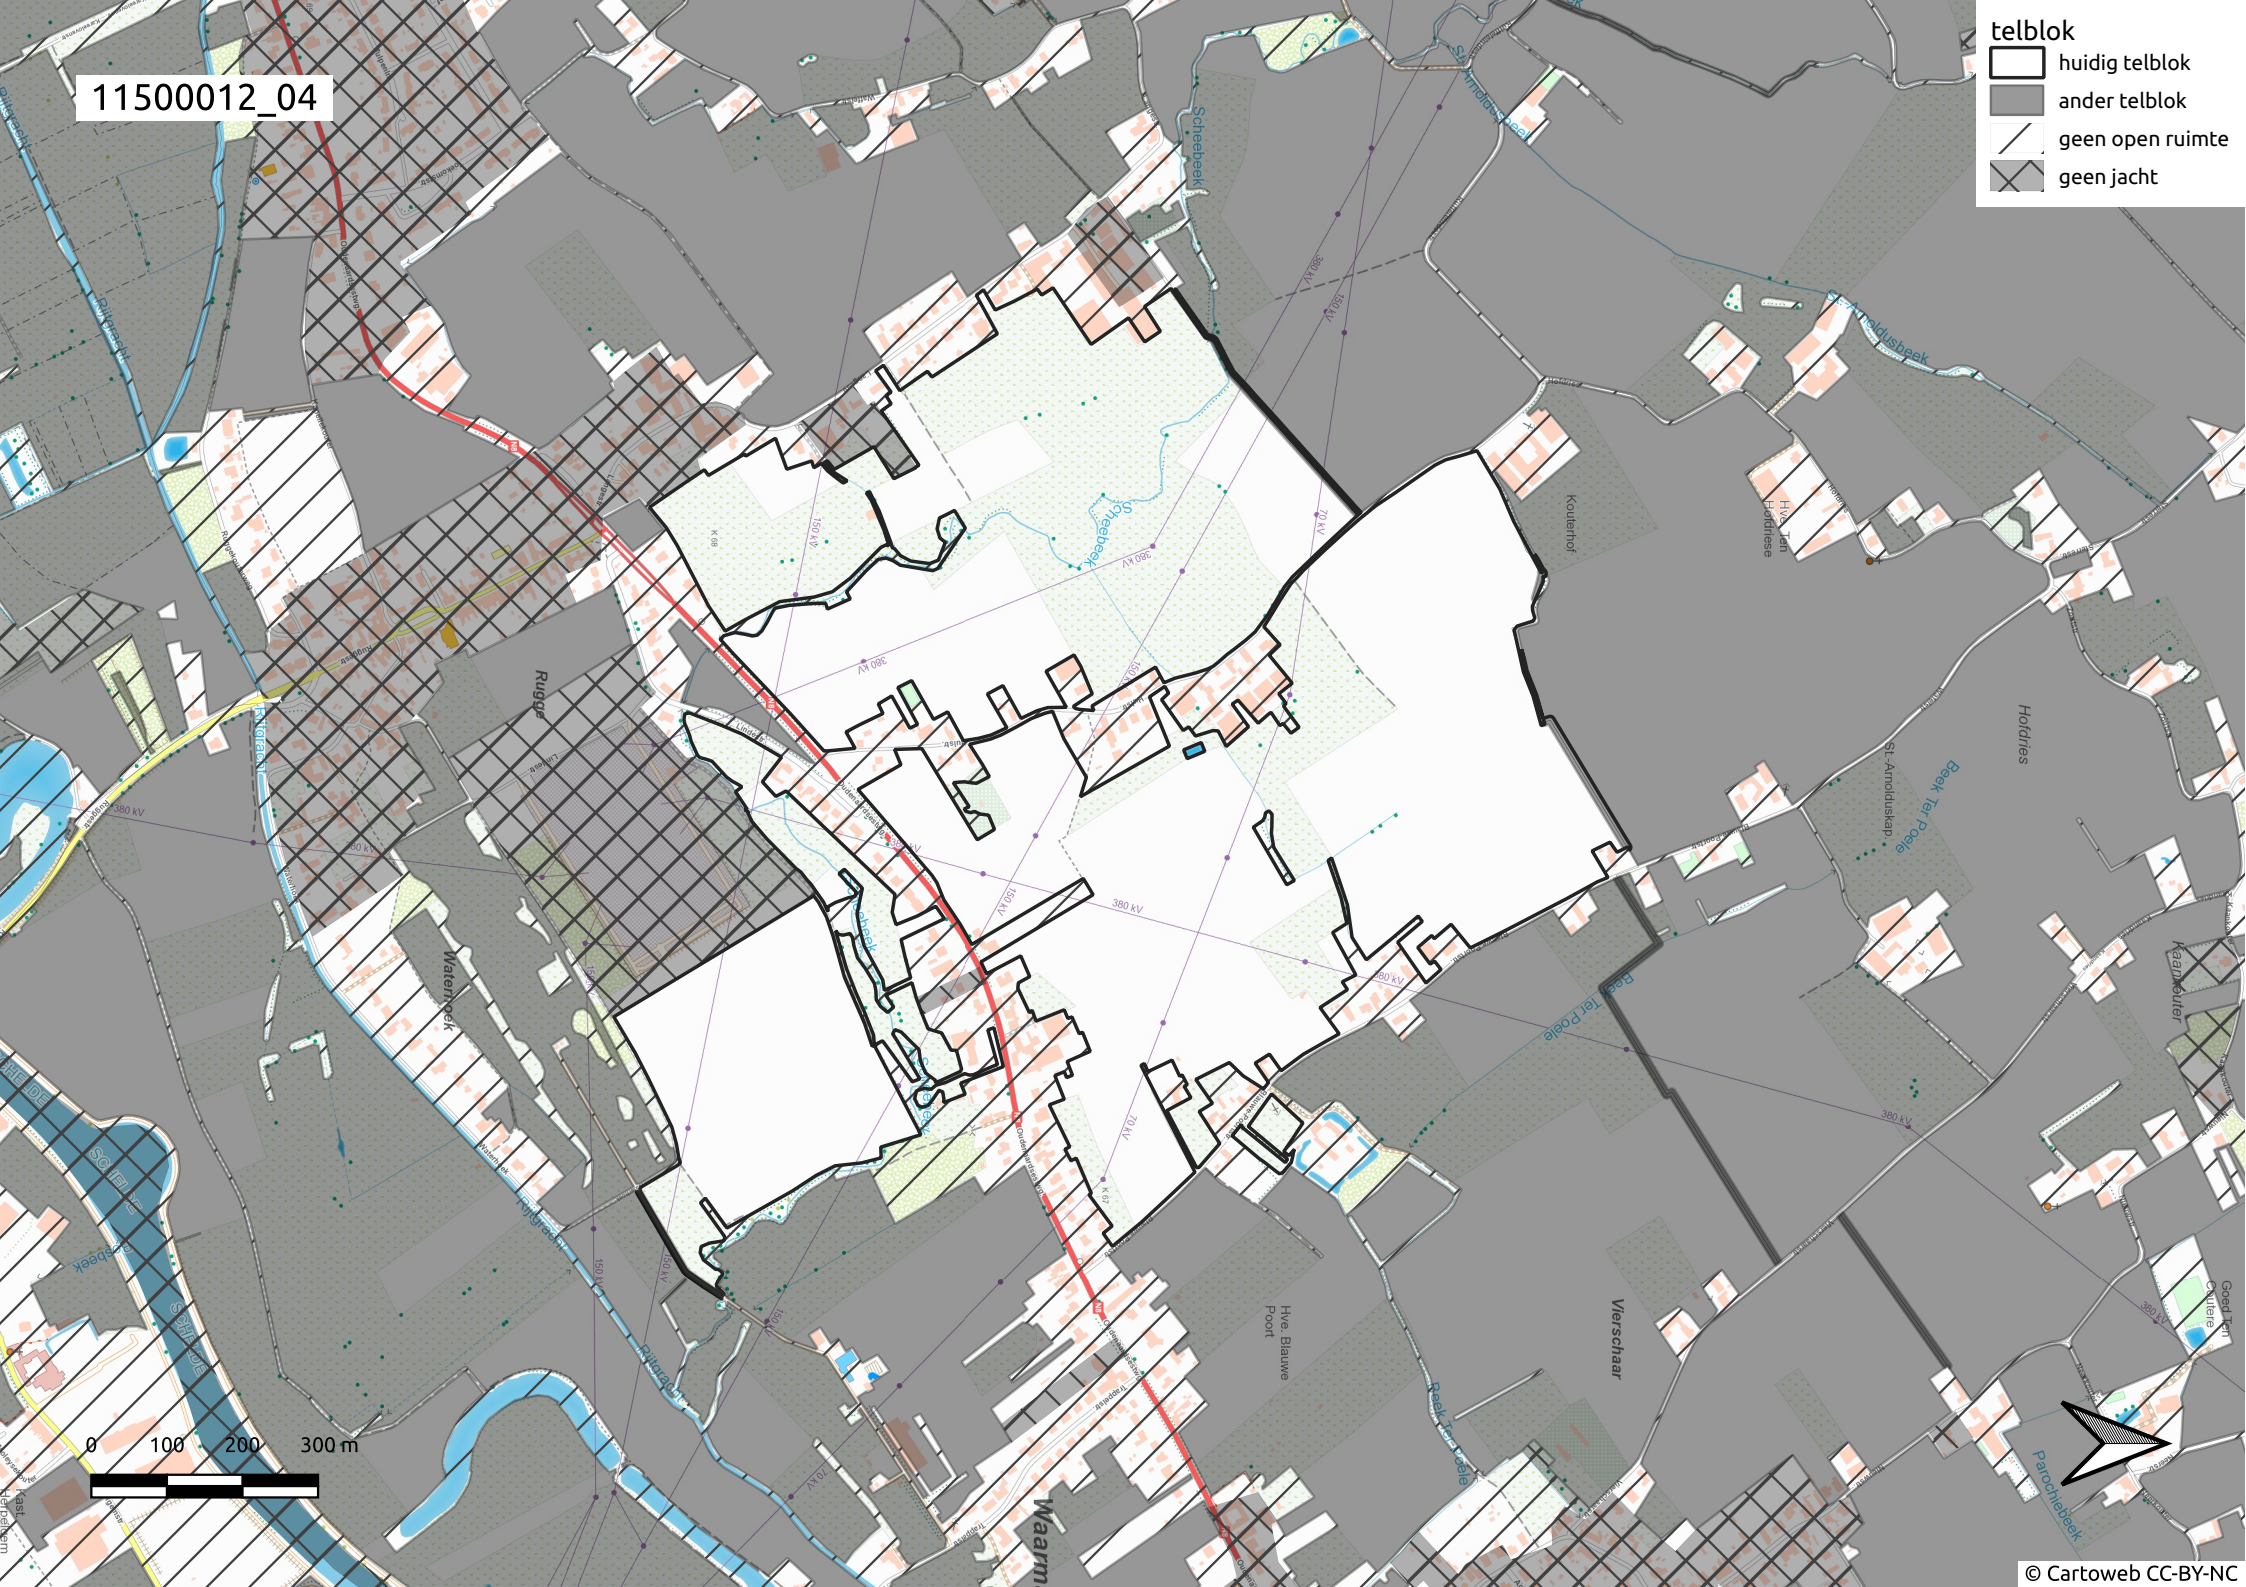

GEM

Nat.res.
West-Vlaamse
Scheldemeersen

0 100 200 300 m

11500012_04

telblok

-  huidig telblok
-  ander telblok
-  geen open ruimte
-  geen jacht

11500012_05

- telblok
- ▭ huidig telblok
 - ander telblok
 - geen open ruimte
 - ⊠ geen jacht

11500012_06

Kruisbroekhve.

telblok

- huidig telblok
- ander telblok
- geen open ruimte
- geen jacht

baarmaarde

0 100 200 300 m

11500012_07

telblok

-  huidig telblok
-  ander telblok
-  geen open ruimte
-  geen jacht