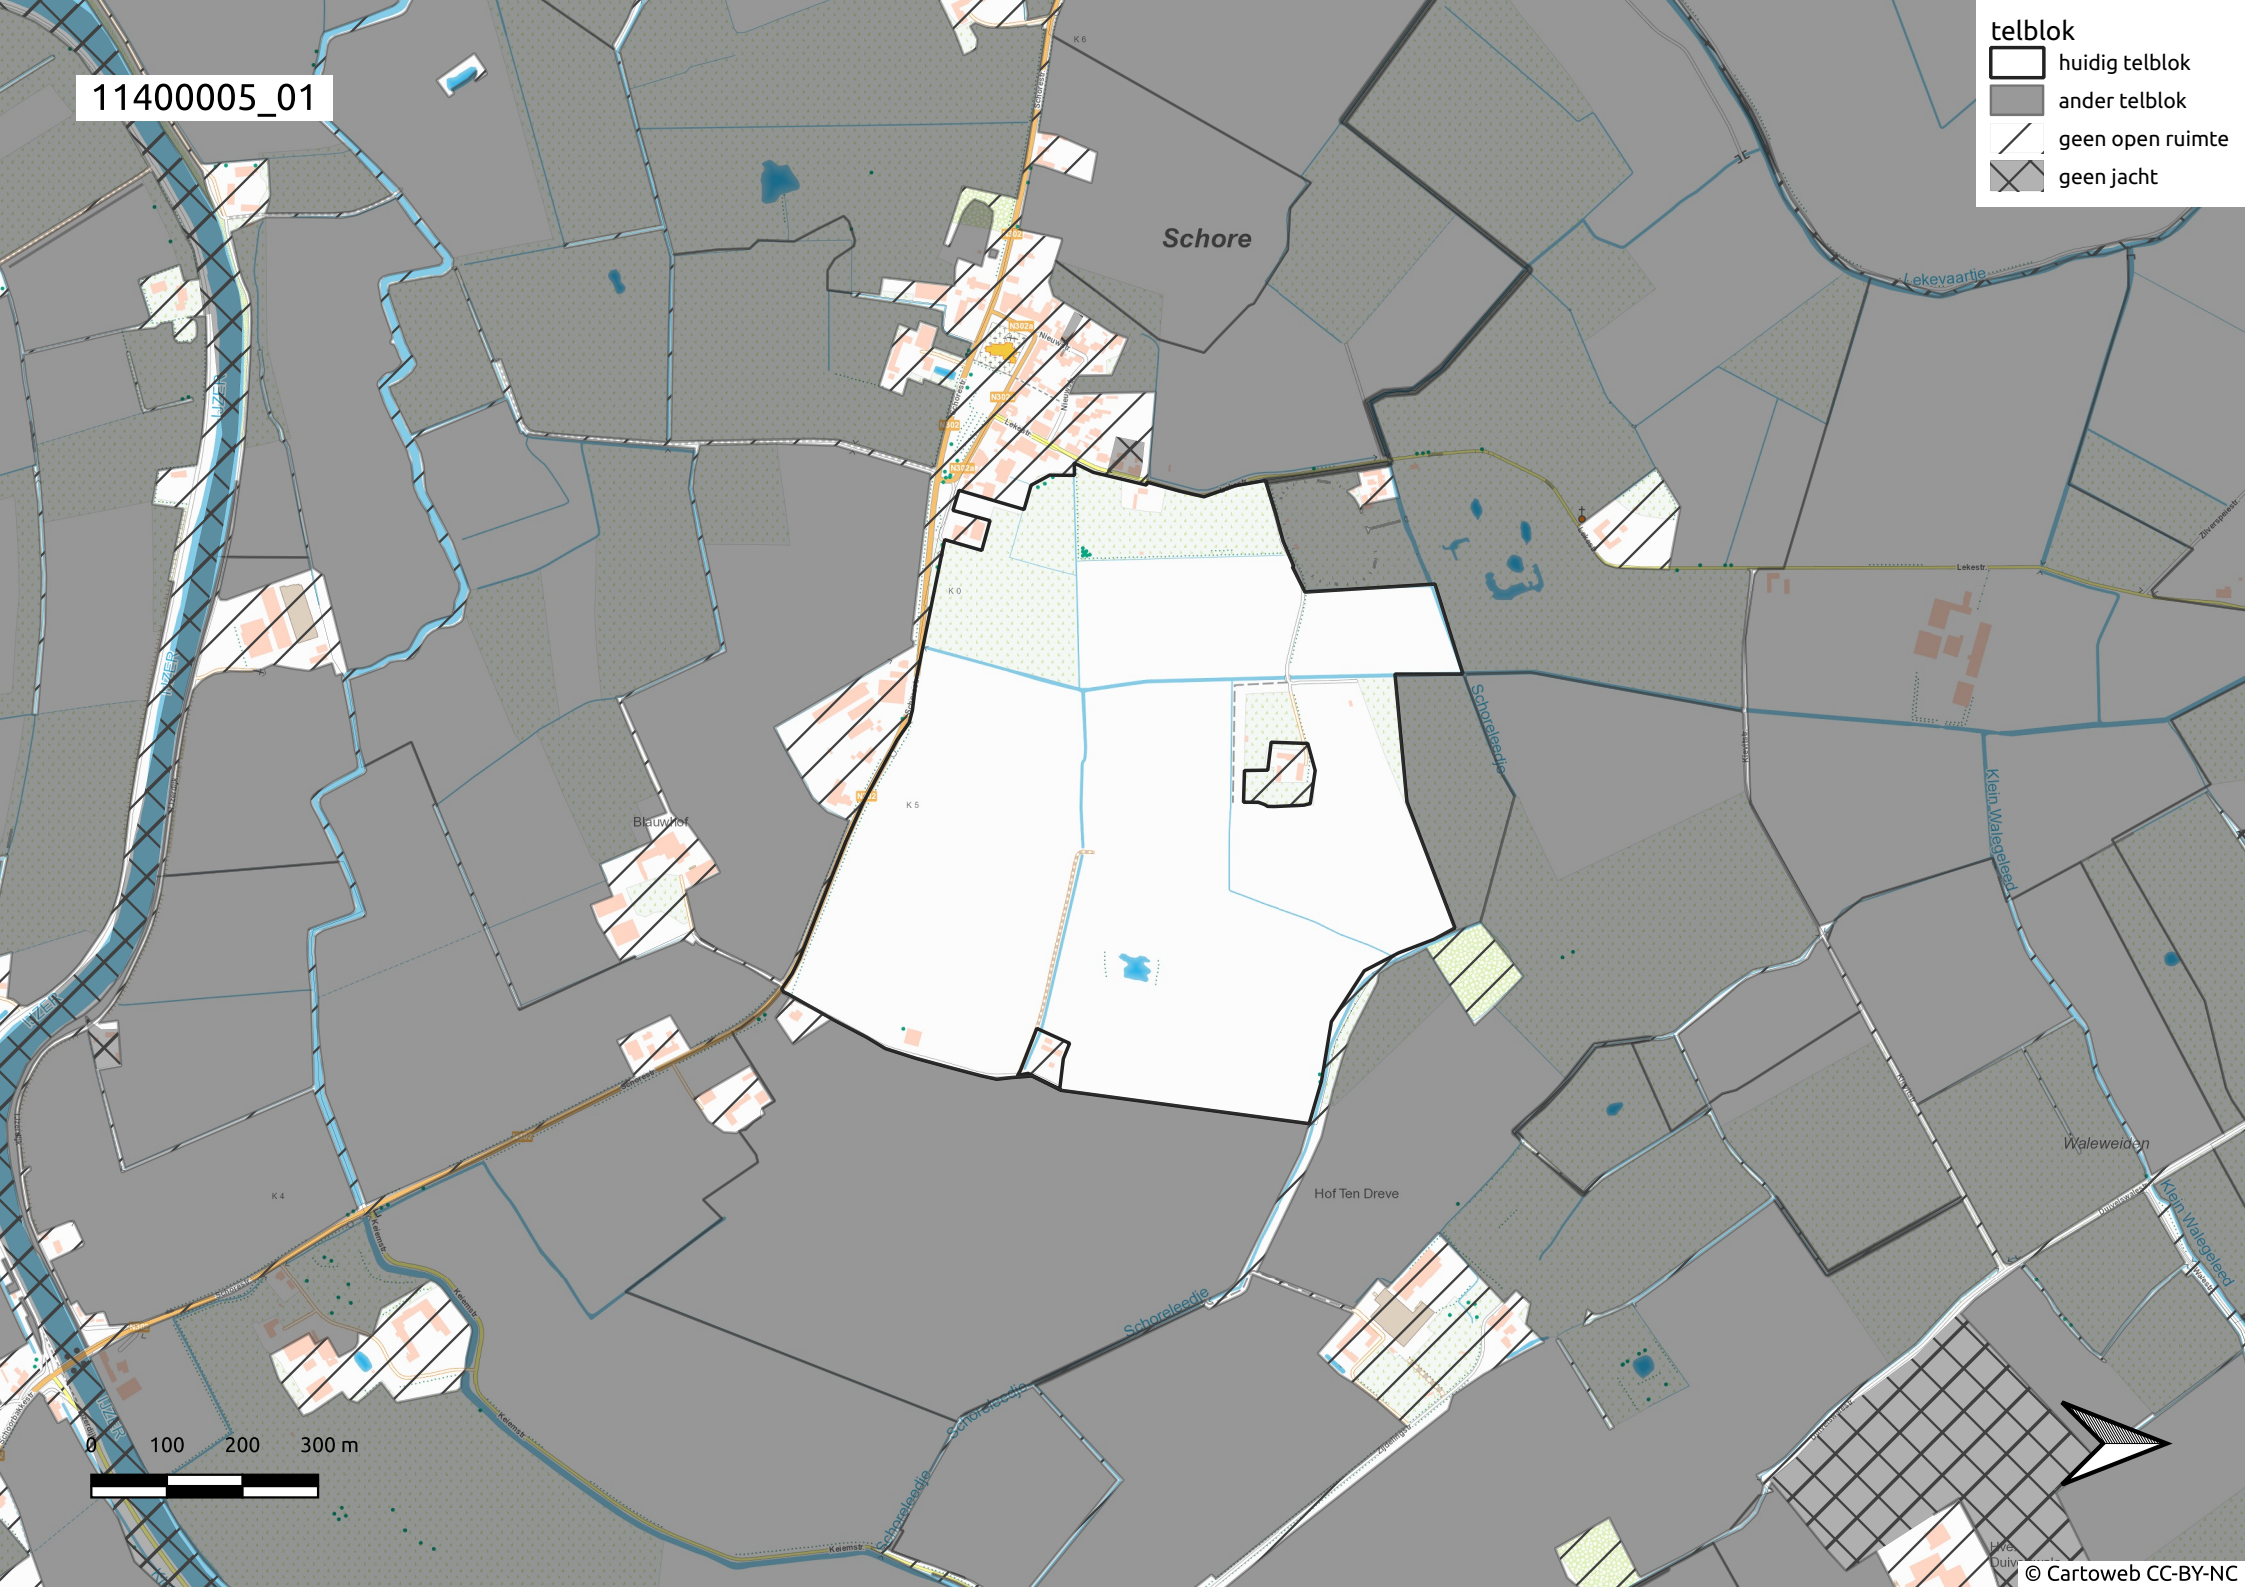

11400005_01

- telblok
- huidig telblok
 - ander telblok
 - geen open ruimte
 - geen jacht

0 100 200 300 m