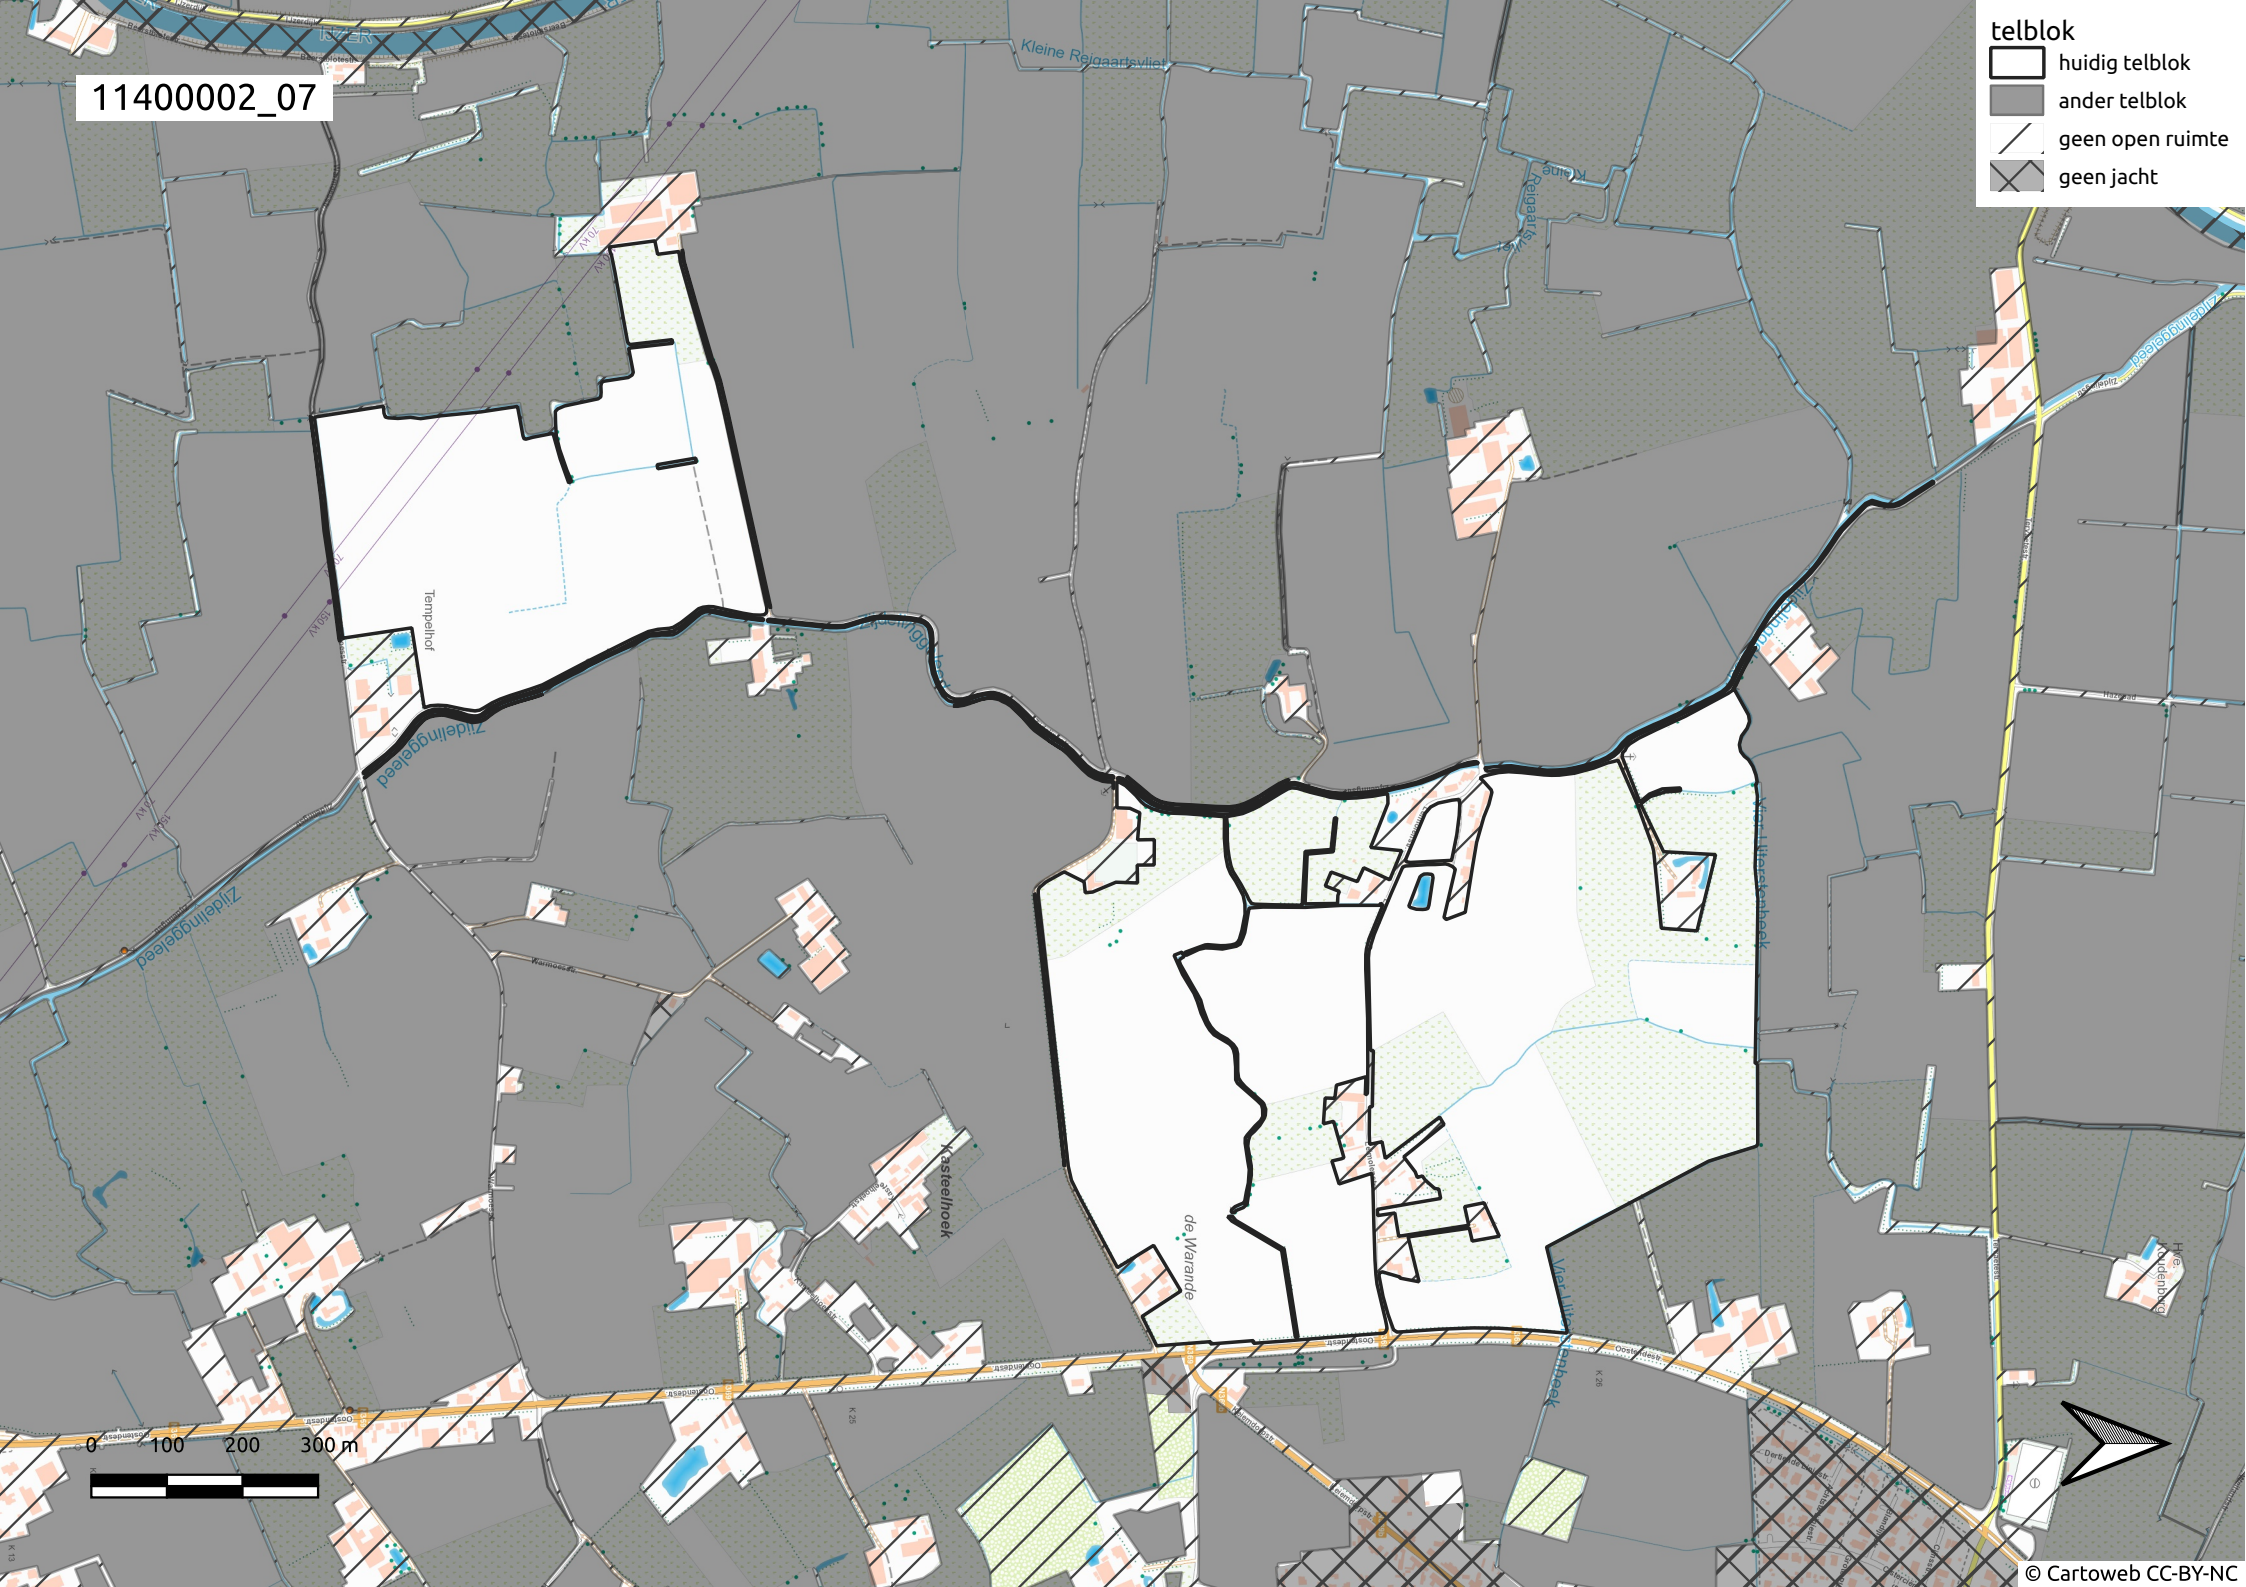

11400002_07

1. telblok
2. huidig telblok
   - ander telblok
   - geen open ruimte
   - geen jacht