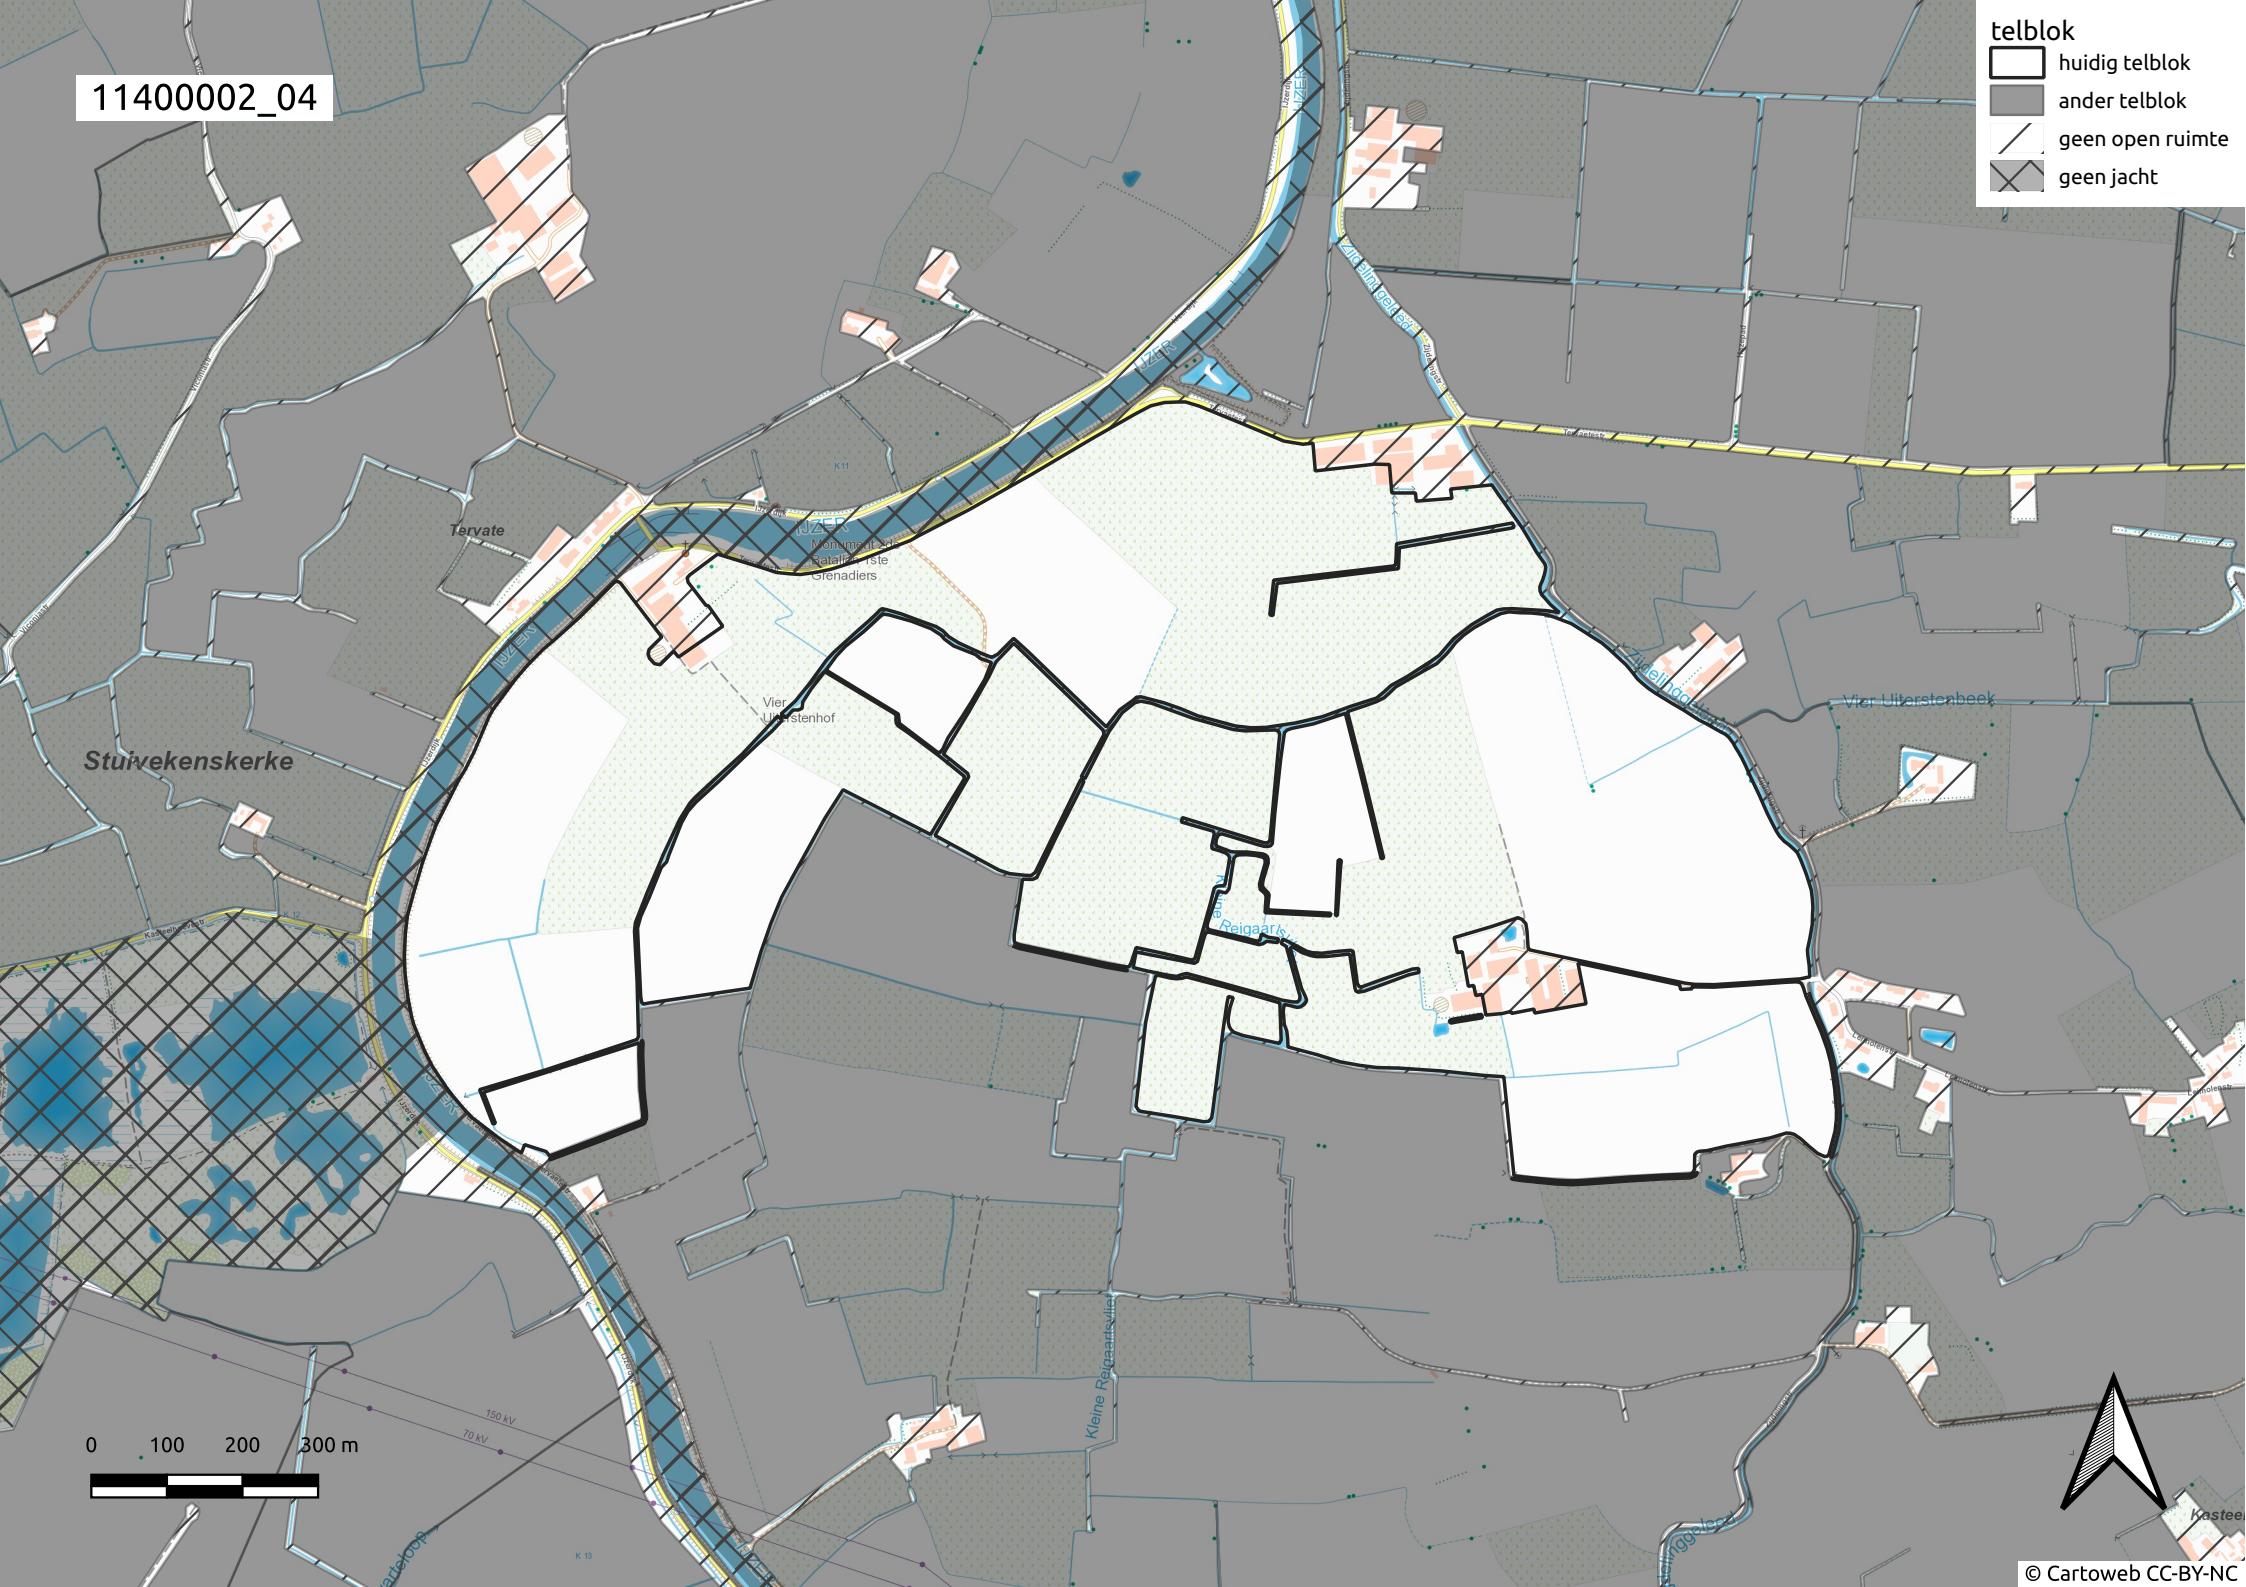

11400002_01

- telblok
- huidig telblok
 - ander telblok
 - geen open ruimte
 - geen jacht

11400002_02

- telblok
-  huidig telblok
 -  ander telblok
 -  geen open ruimte
 -  geen jacht

11400002_03

telblok

-  huidig telblok
-  ander telblok
-  geen open ruimte
-  geen jacht

11400002_04

- telblok
- huidig telblok
 - ander telblok
 - geen open ruimte
 - geen jacht

0 100 200 300 m

11400002_05

- telblok
- huidig telblok
 - ander telblok
 - geen open ruimte
 - geen jacht

0 100 200 300 m

Huis
Loudenburg

Zoetendaal

't Stukske

Keiem

Wittepoorthoek

0 100 200 300 m

11400002_09

telblok