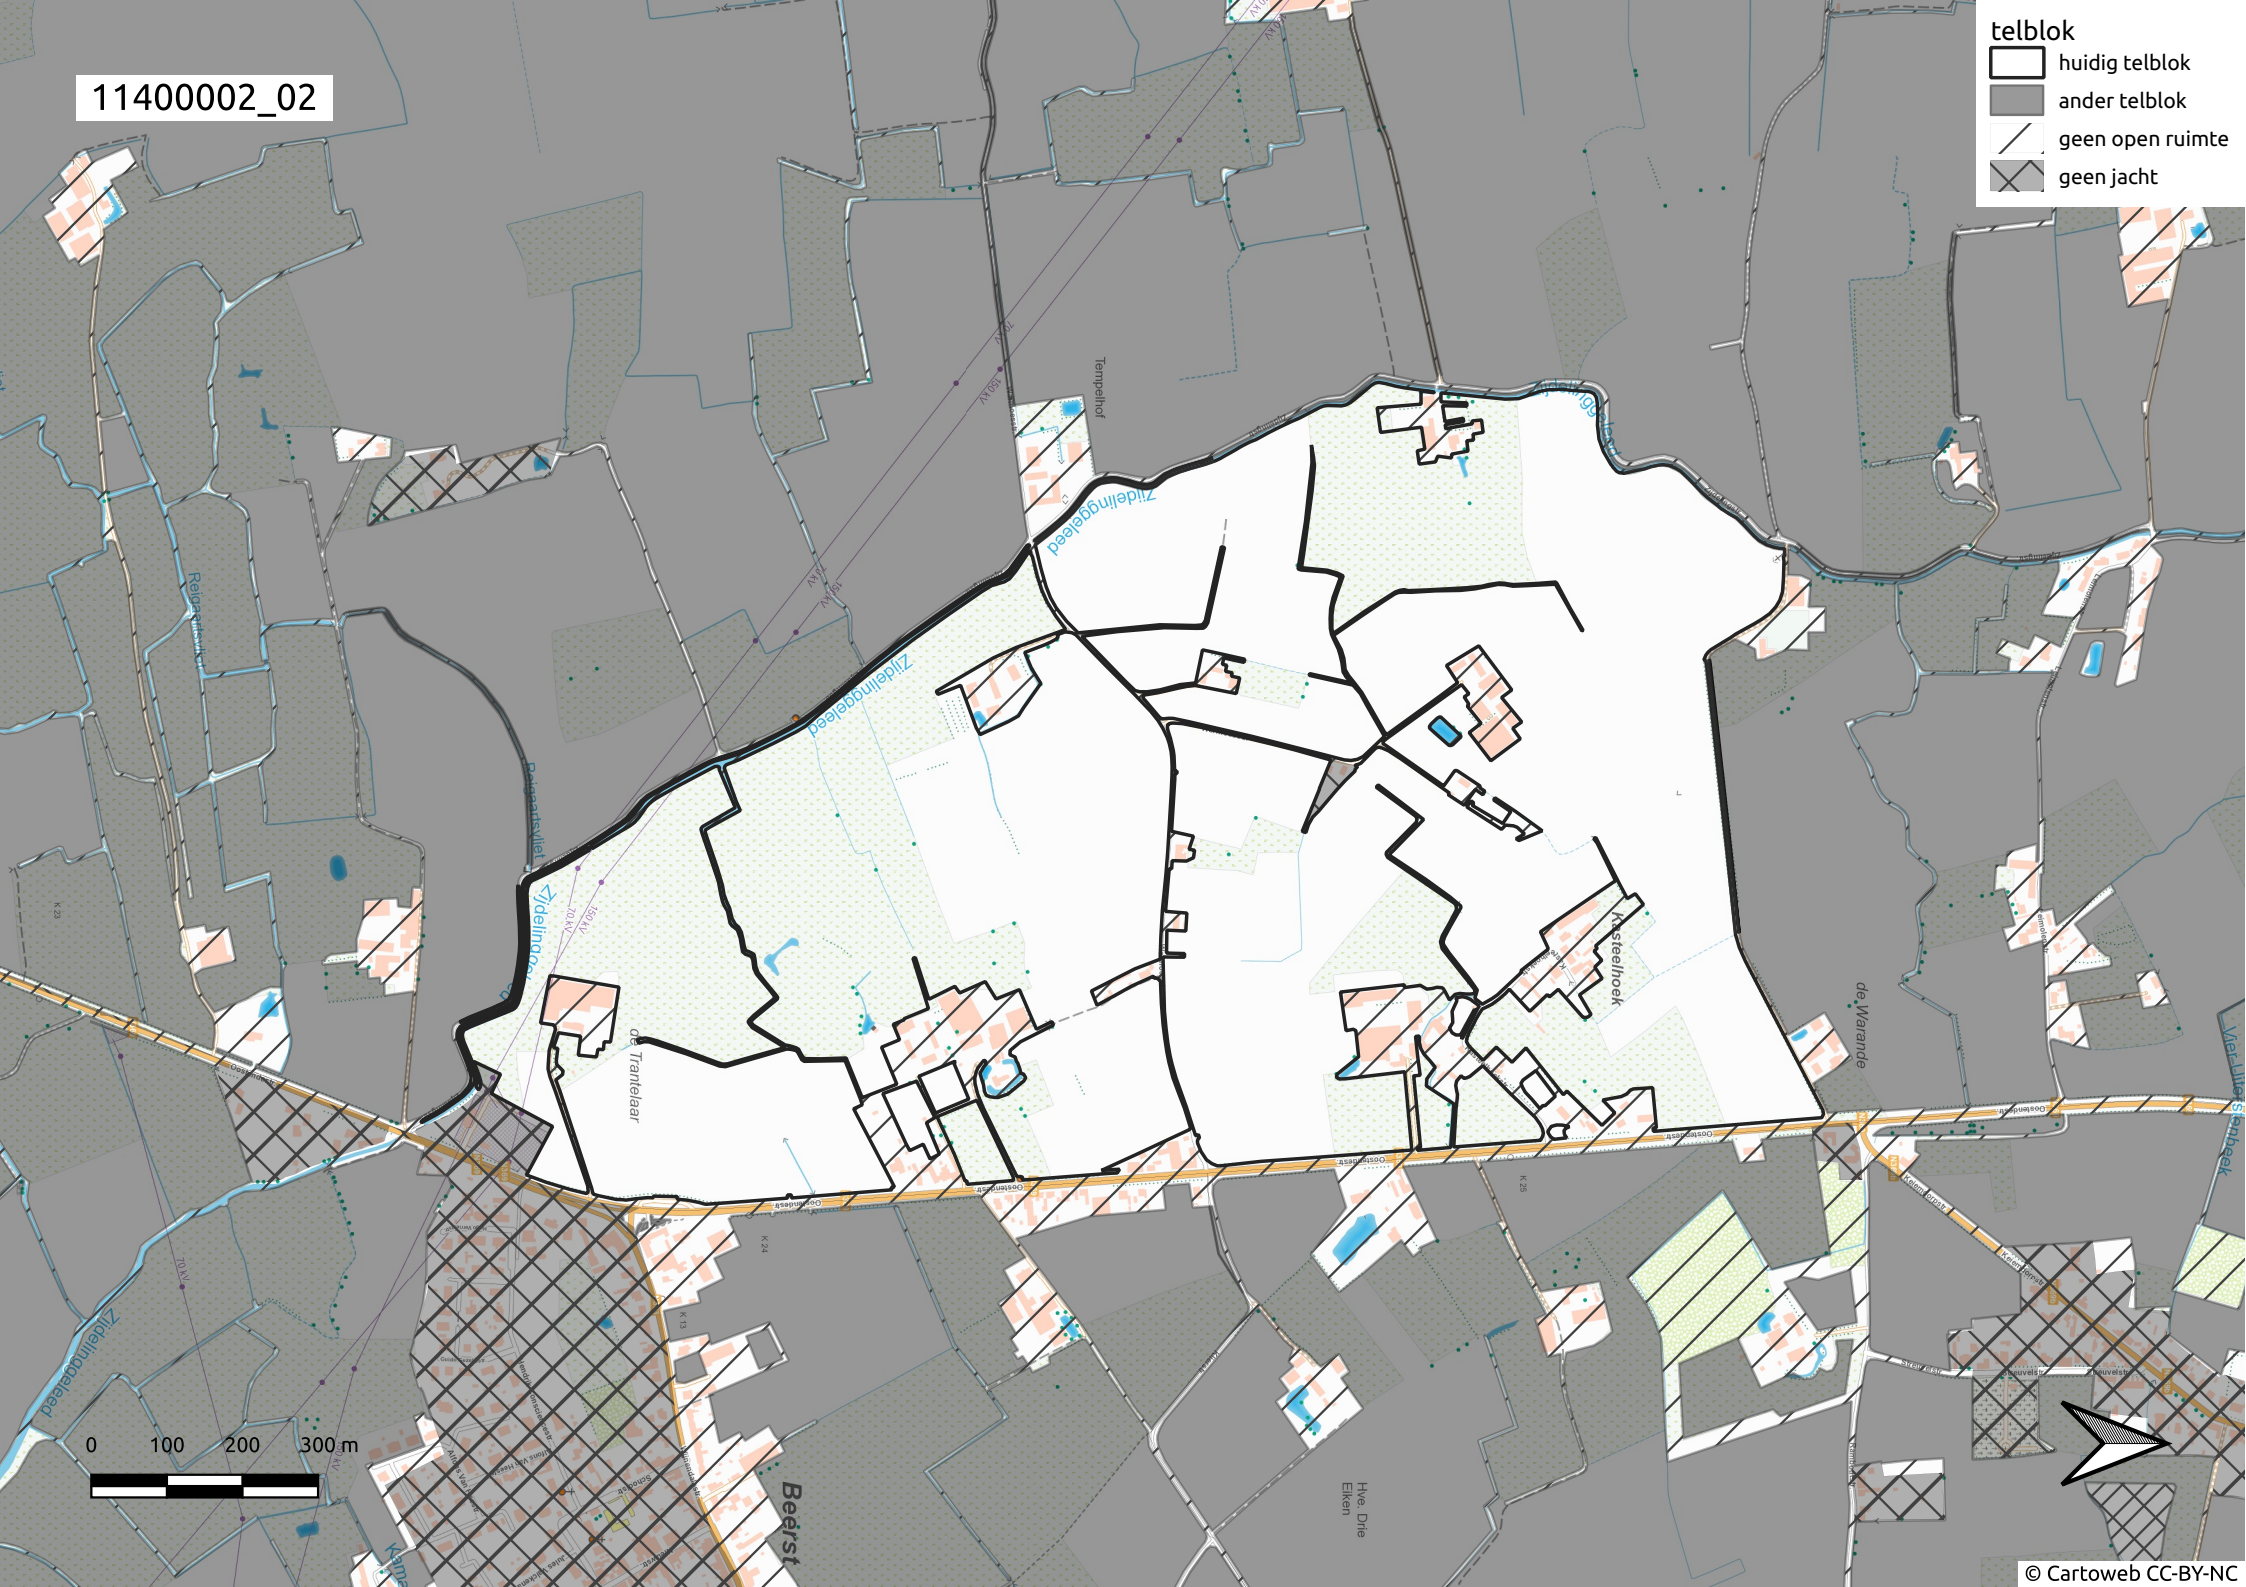

11400002_01

- telblok
- huidig telblok
 - ander telblok
 - geen open ruimte
 - geen jacht

11400002_02

- telblok
-  huidig telblok
 -  ander telblok
 -  geen open ruimte
 -  geen jacht

11400002_03

telblok

-  huidig telblok
-  ander telblok
-  geen open ruimte
-  geen jacht

11400002_04

- telblok
- huidig telblok
 - ander telblok
 - geen open ruimte
 - geen jacht

0 100 200 300 m

11400002_05

- telblok
- huidig telblok
 - ander telblok
 - geen open ruimte
 - geen jacht

0 100 200 300 m

Huis
Loudenburg

Zoetendaal

't Stukske

Keiem

Wittepoorthoek

0 100 200 300 m

11400002_09

telblok