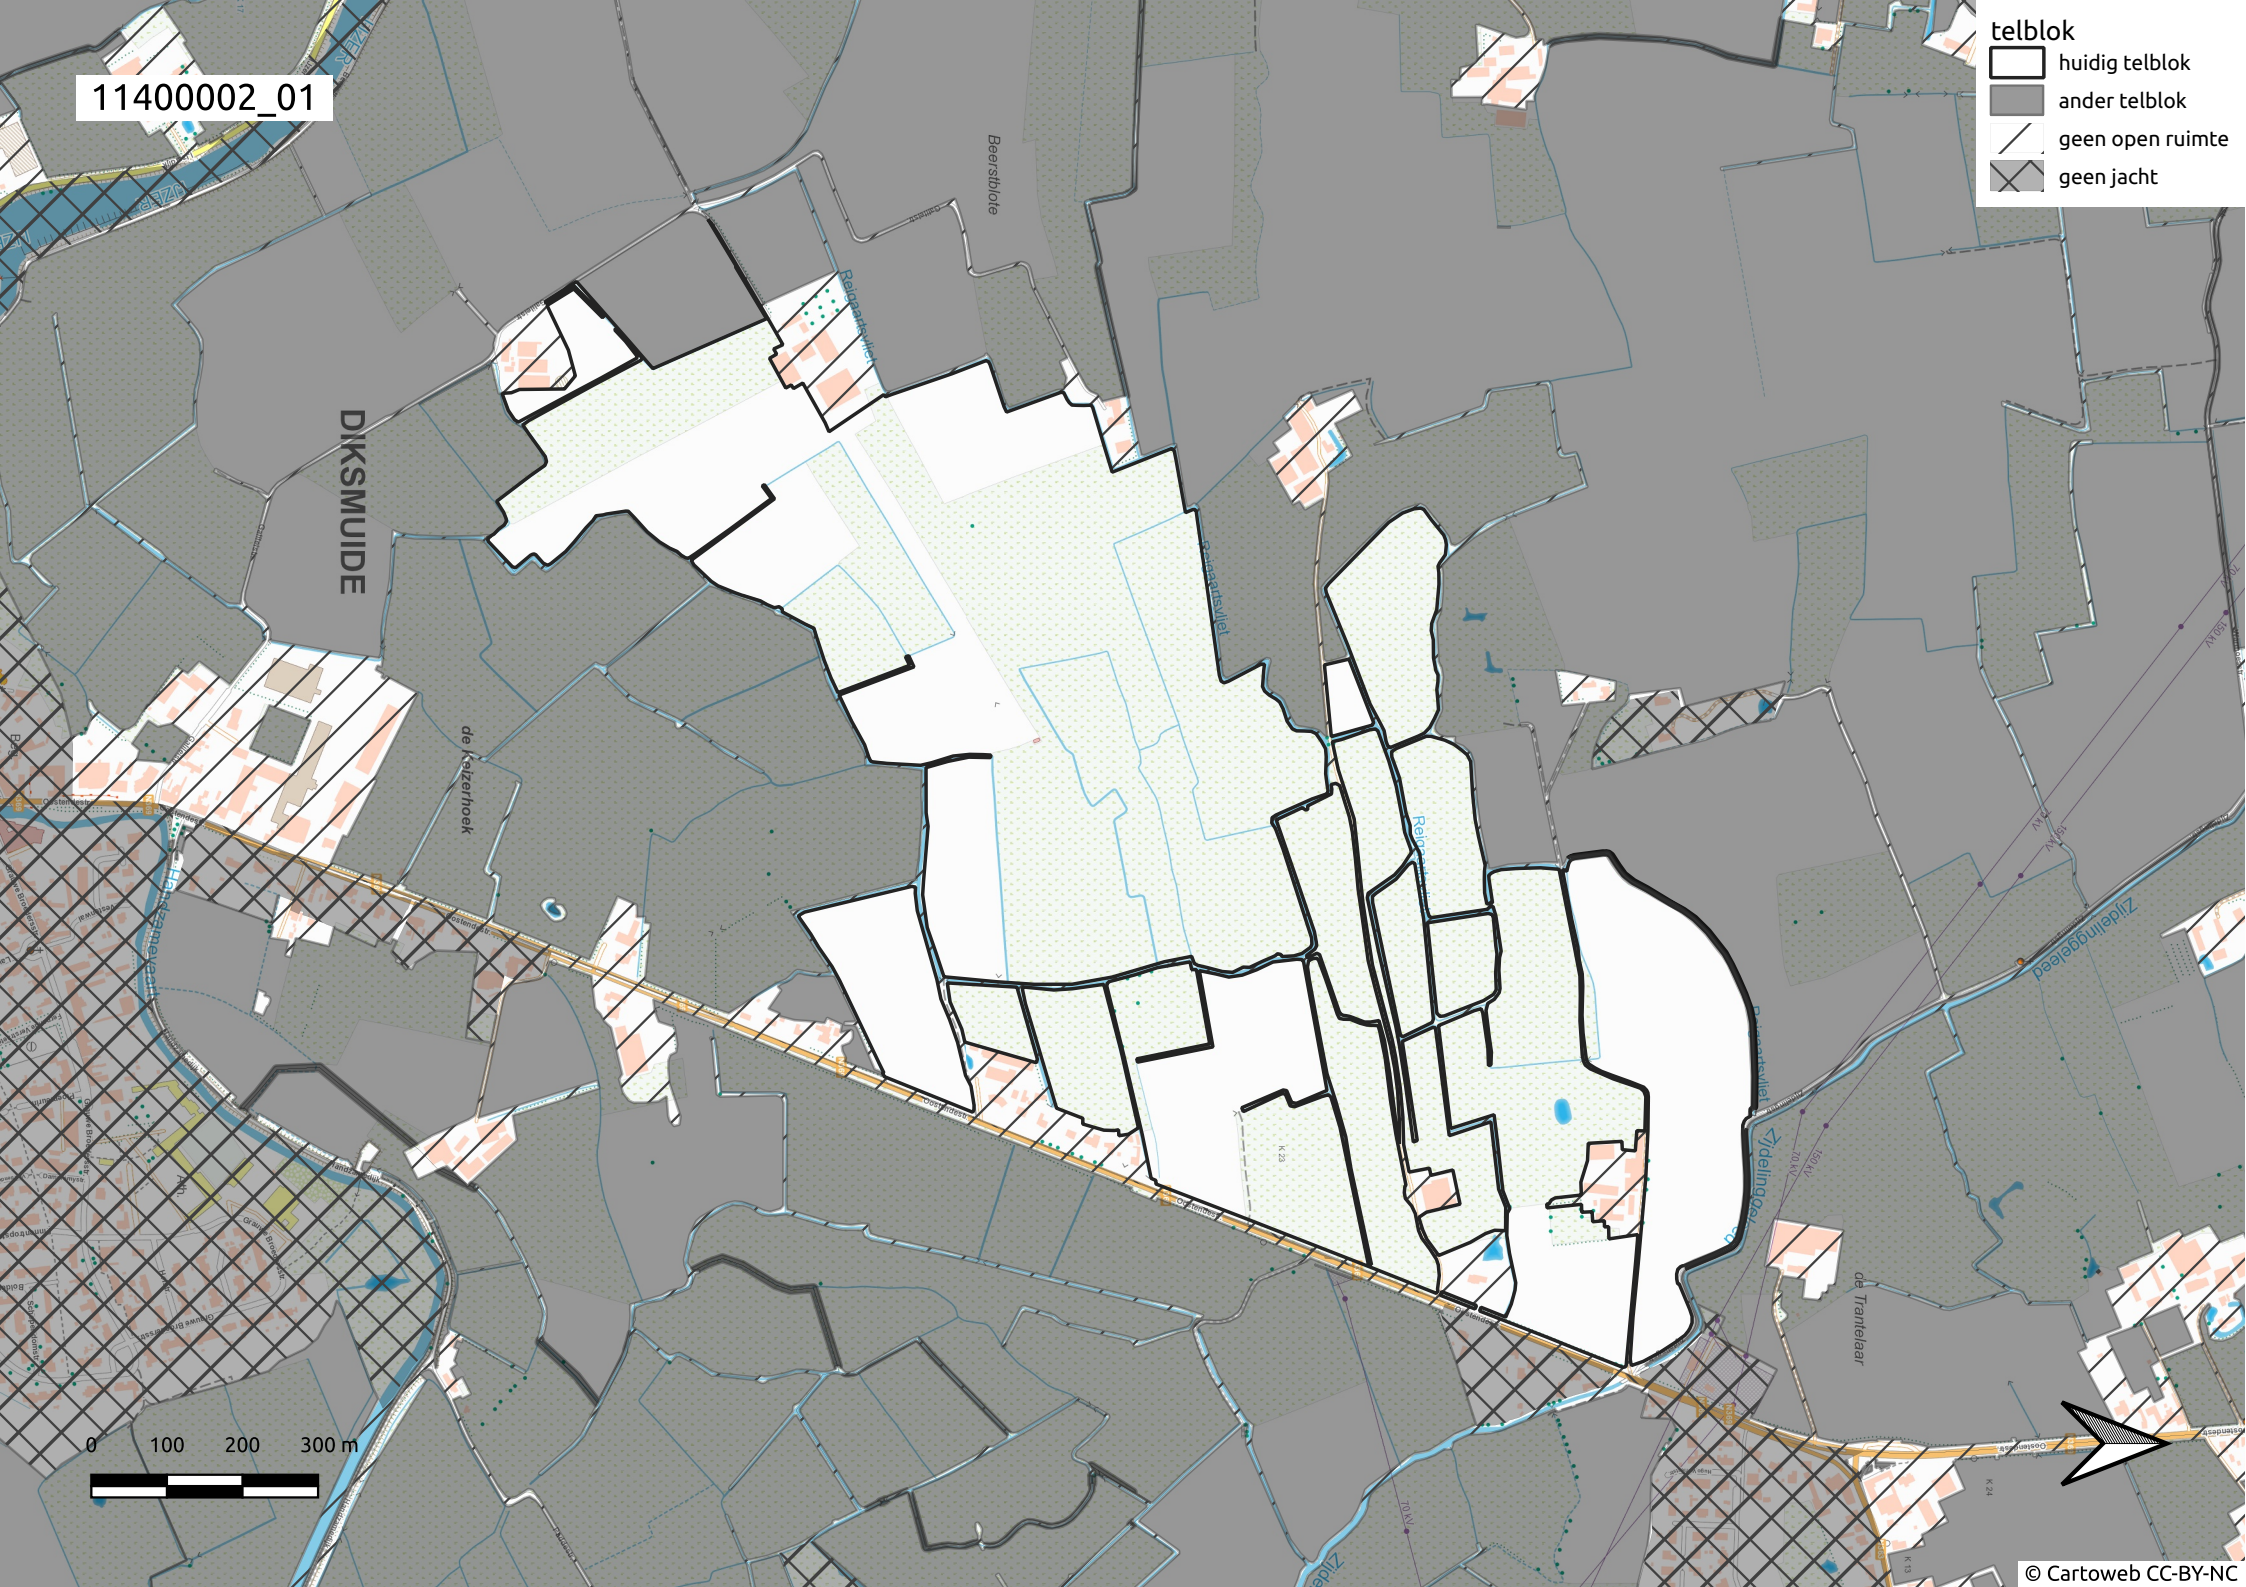

11400002_01

- telblok
- huidig telblok
 - ander telblok
 - geen open ruimte
 - geen jacht

11400002_02

- telblok
-  huidig telblok
 -  ander telblok
 -  geen open ruimte
 -  geen jacht

11400002_03

telblok

-  huidig telblok
-  ander telblok
-  geen open ruimte
-  geen jacht

11400002_04

- telblok
- huidig telblok
 - ander telblok
 - geen open ruimte
 - geen jacht

0 100 200 300 m

11400002_05

- telblok
- huidig telblok
 - ander telblok
 - geen open ruimte
 - geen jacht

0 100 200 300 m

Huis
Loudenburg

Zoetendaal

't Stukske

Keiem

Wittepoorthoek

0 100 200 300 m

11400002_09

telblok