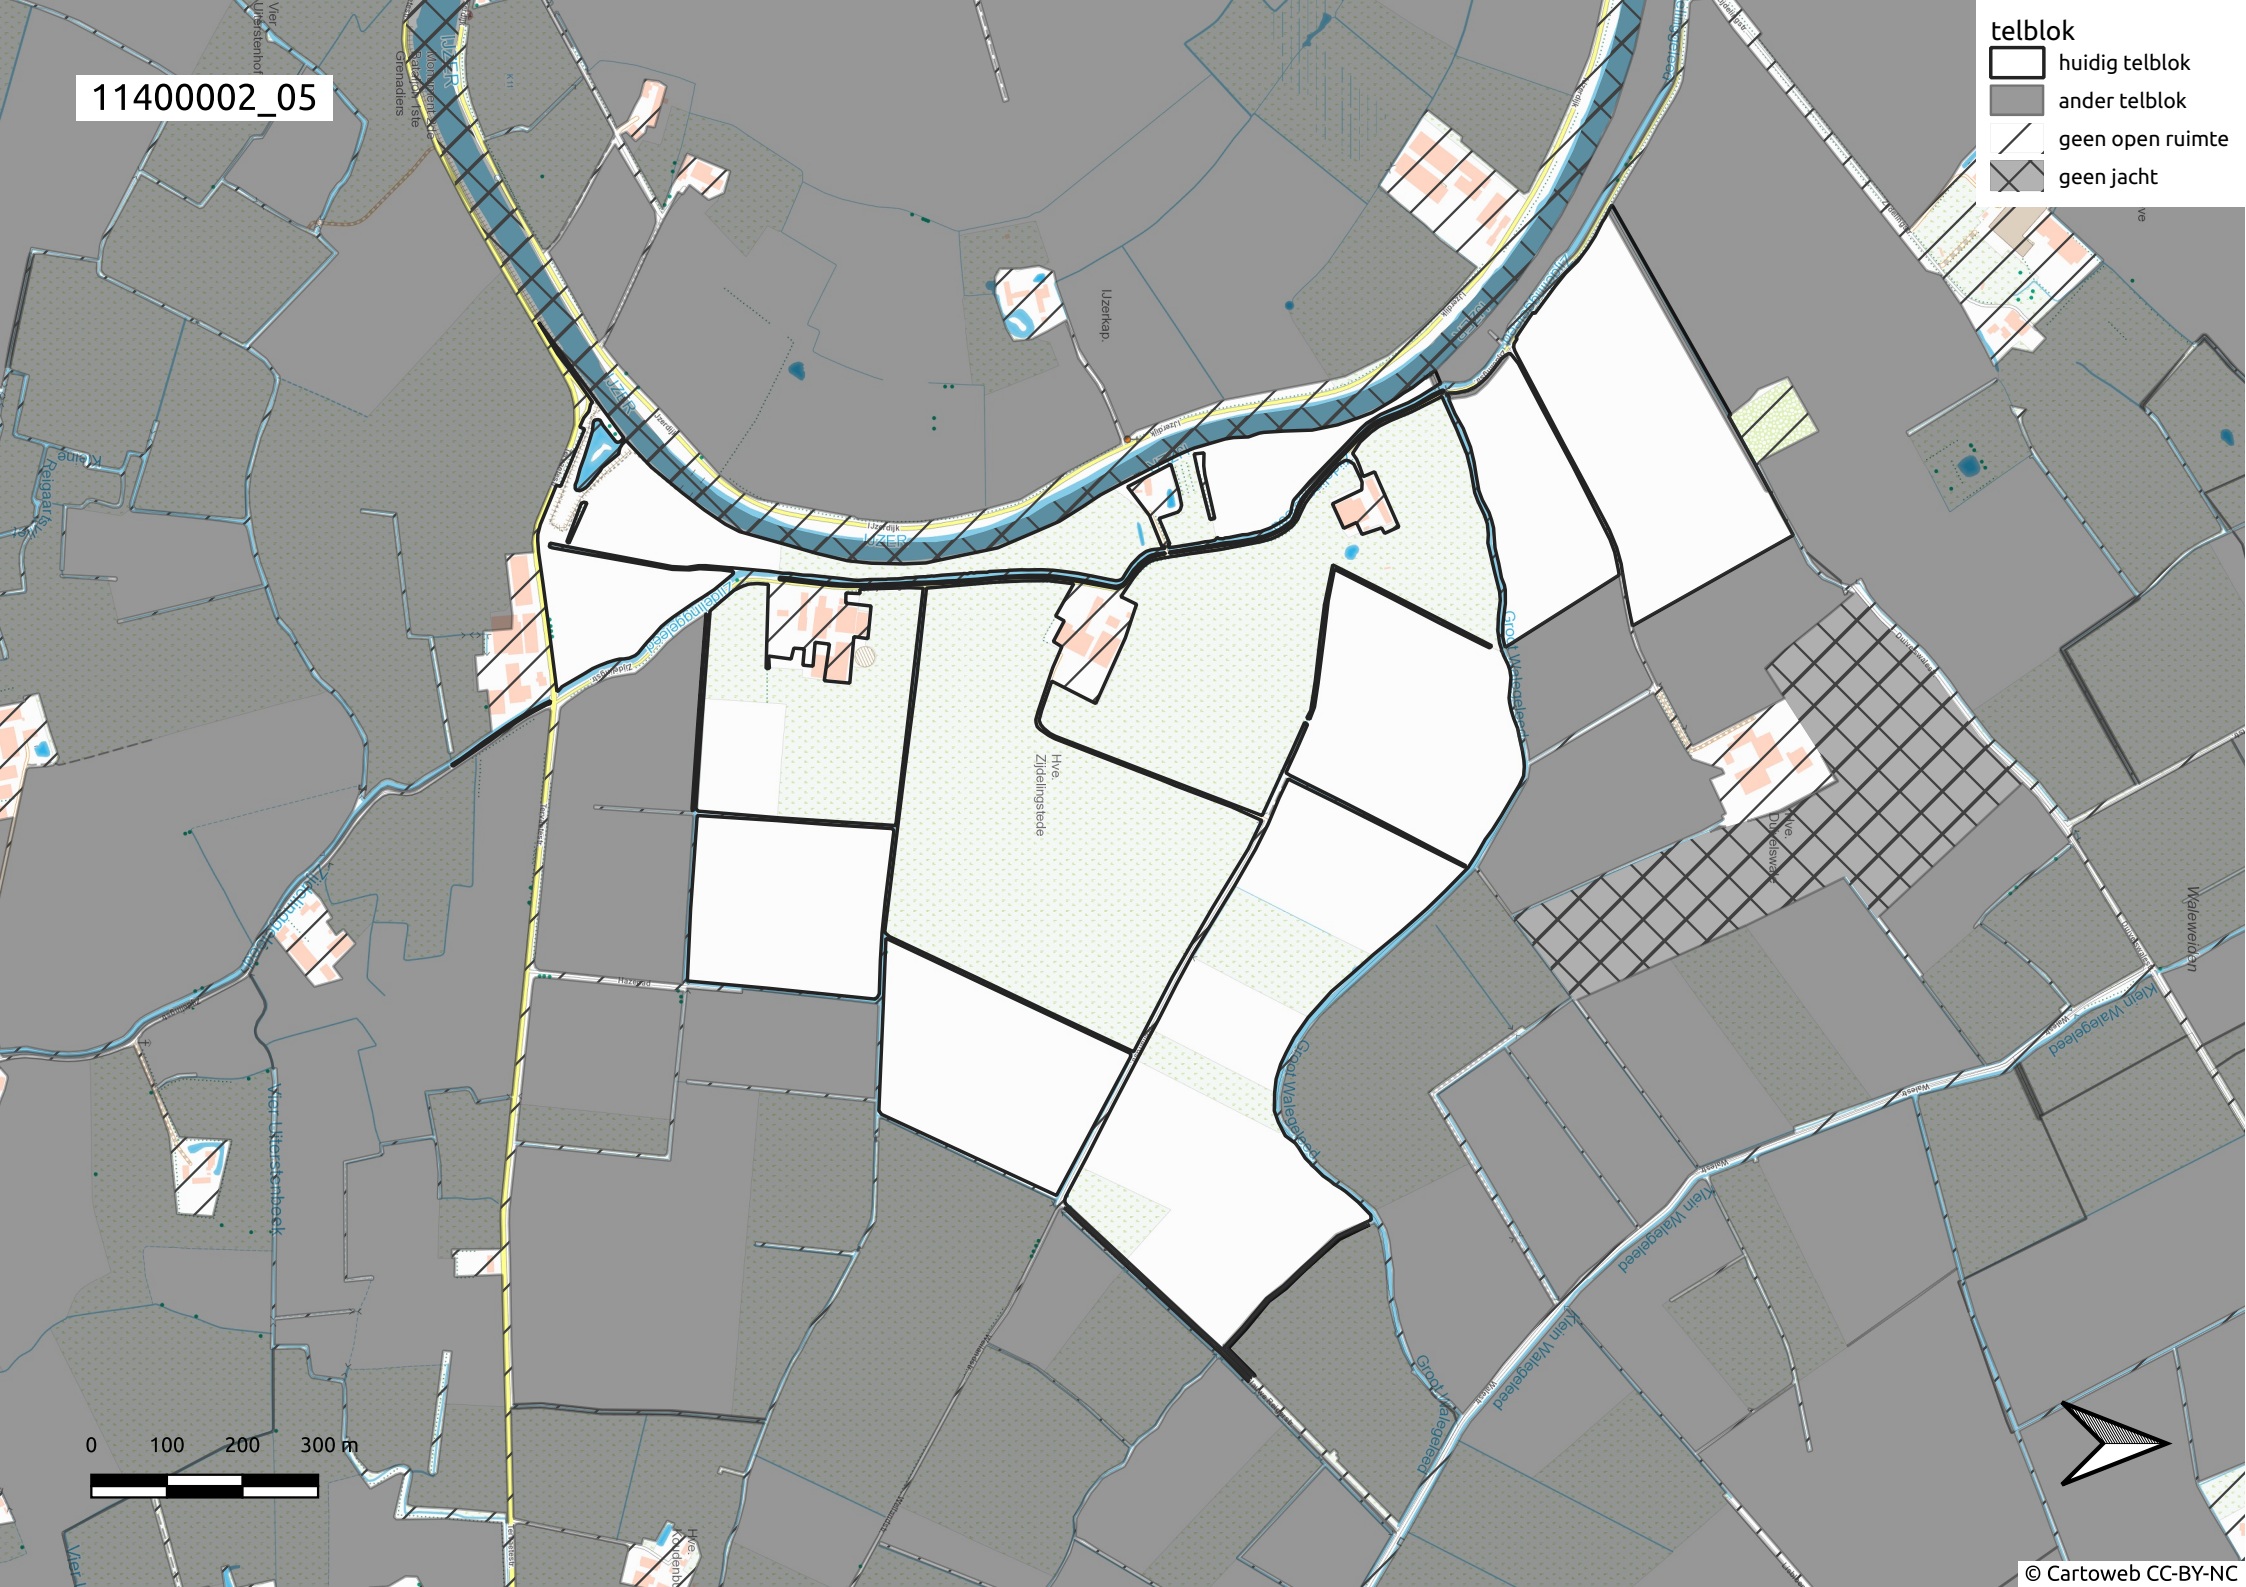

11400002_04

- telblok
- huidig telblok
 - ander telblok
 - geen open ruimte
 - geen jacht

0 100 200 300 m

11400002_05

- telblok
- huidig telblok
 - ander telblok
 - geen open ruimte
 - geen jacht

0 100 200 300 m

11400002_06

telblok

-  huidig telblok
-  ander telblok
-  geen open ruimte
-  geen jacht

11400002_07

- telblok
- huidig telblok
 - ander telblok
 - geen open ruimte
 - geen jacht

11400002_08

- telblok
- huidig telblok
 - ander telblok
 - geen open ruimte
 - geen jacht

Huis
Loudenburg

Zoetendaal

't Stukske

Keiem

Wittepoorthoek

0 100 200 300 m

11400002_09

telblok