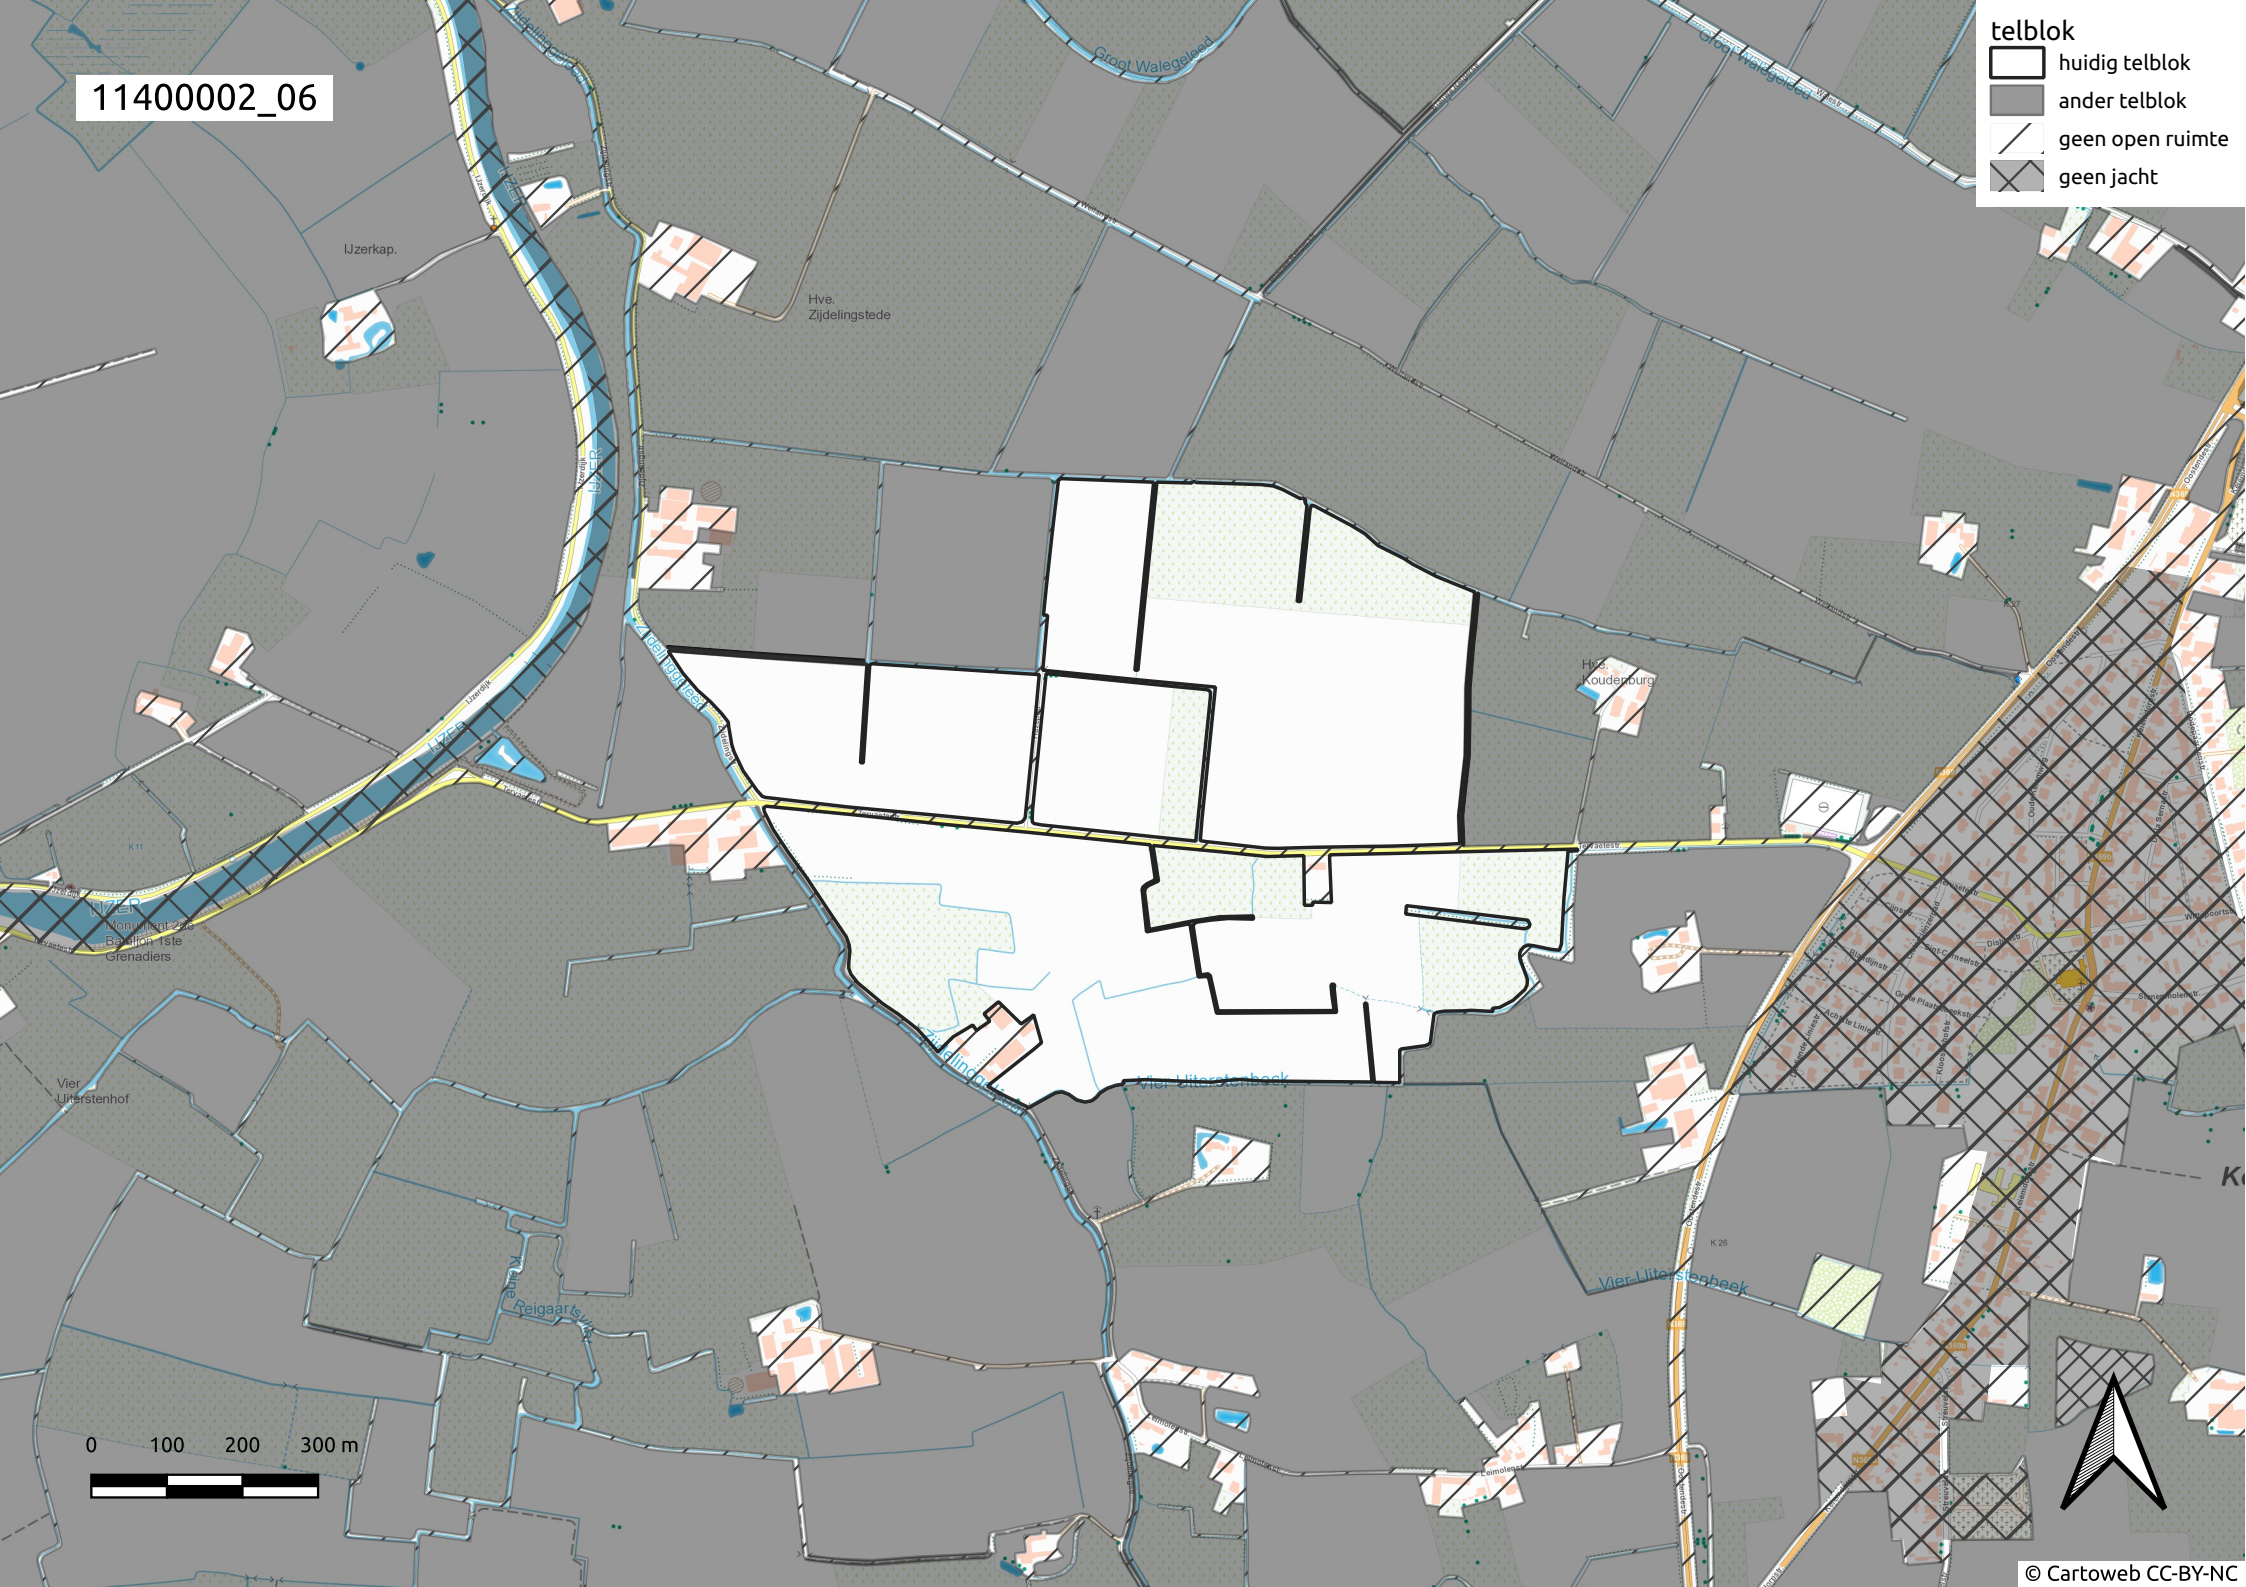

11400002_06

telblok

- huidig telblok
- ander telblok
- geen open ruimte
- geen jacht