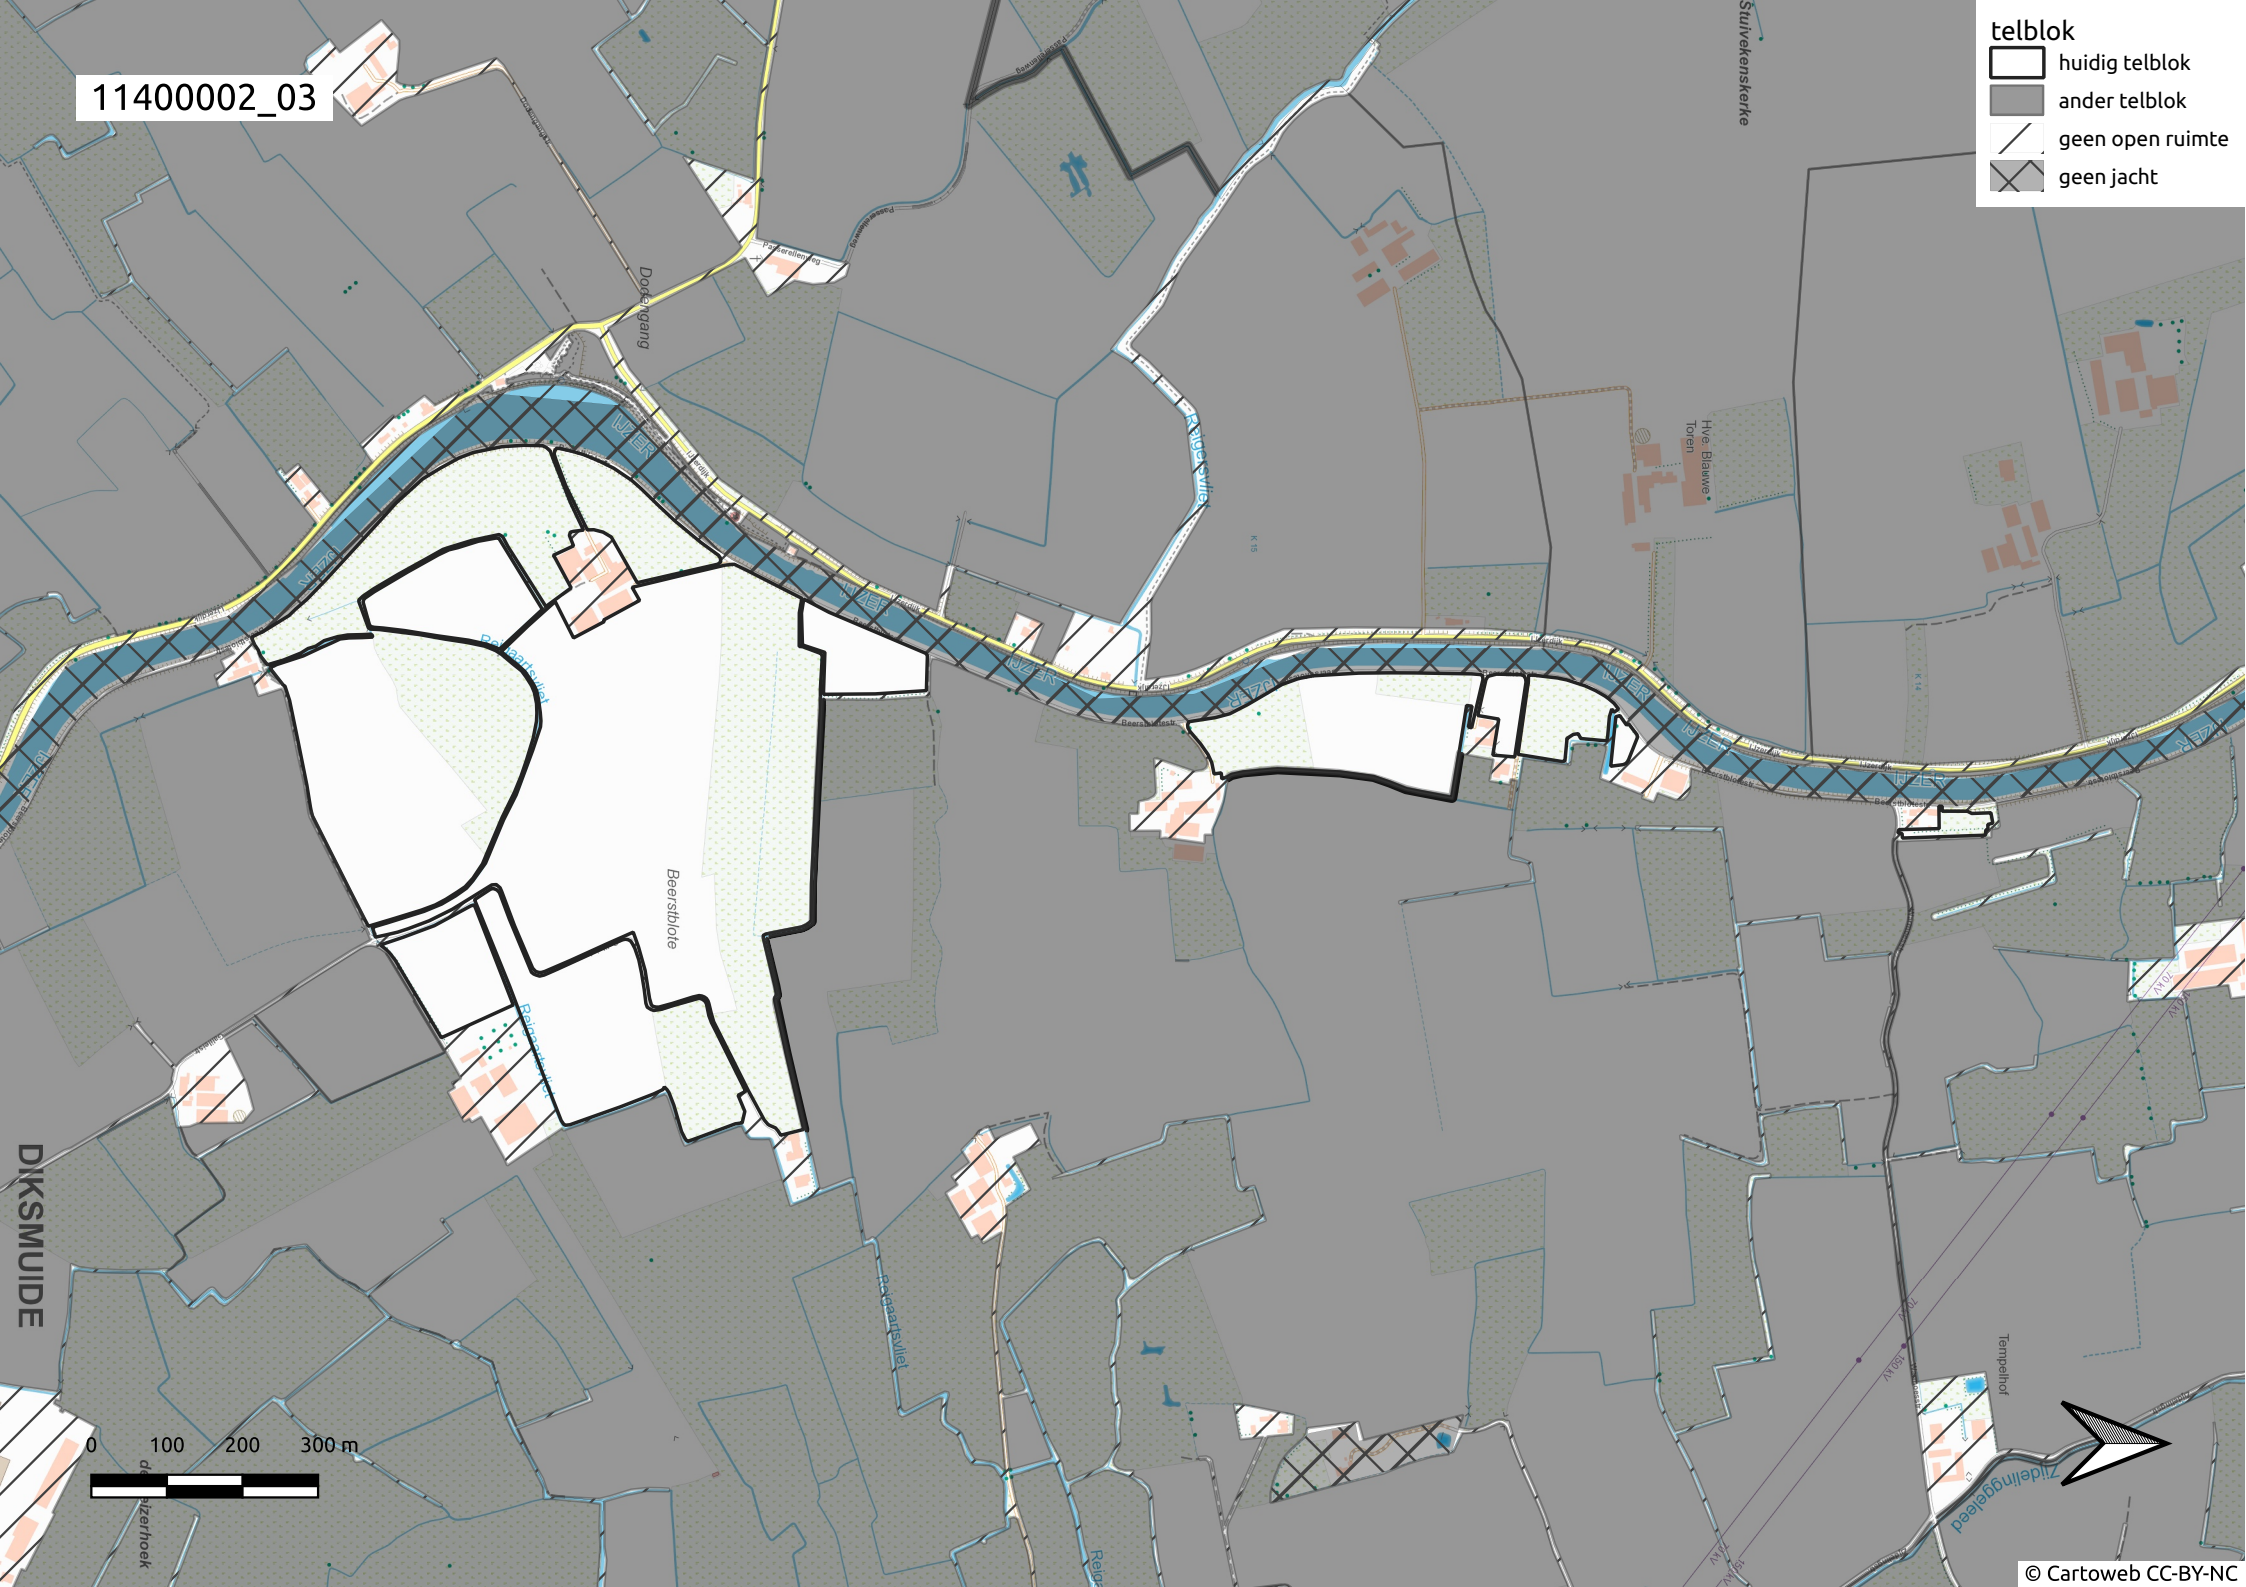

11400002_01

- telblok
- huidig telblok
 - ander telblok
 - geen open ruimte
 - geen jacht

11400002_02

- telblok
-  huidig telblok
 -  ander telblok
 -  geen open ruimte
 -  geen jacht

11400002_03

telblok

-  huidig telblok
-  ander telblok
-  geen open ruimte
-  geen jacht

11400002_04

- telblok
- huidig telblok
 - ander telblok
 - geen open ruimte
 - geen jacht

0 100 200 300 m

11400002_05

- telblok
- huidig telblok
 - ander telblok
 - geen open ruimte
 - geen jacht

0 100 200 300 m

Huis
Loudenburg

Zoetendaal

't Stukske

Keiem

Wittepoorthoek

0 100 200 300 m

11400002_09

telblok