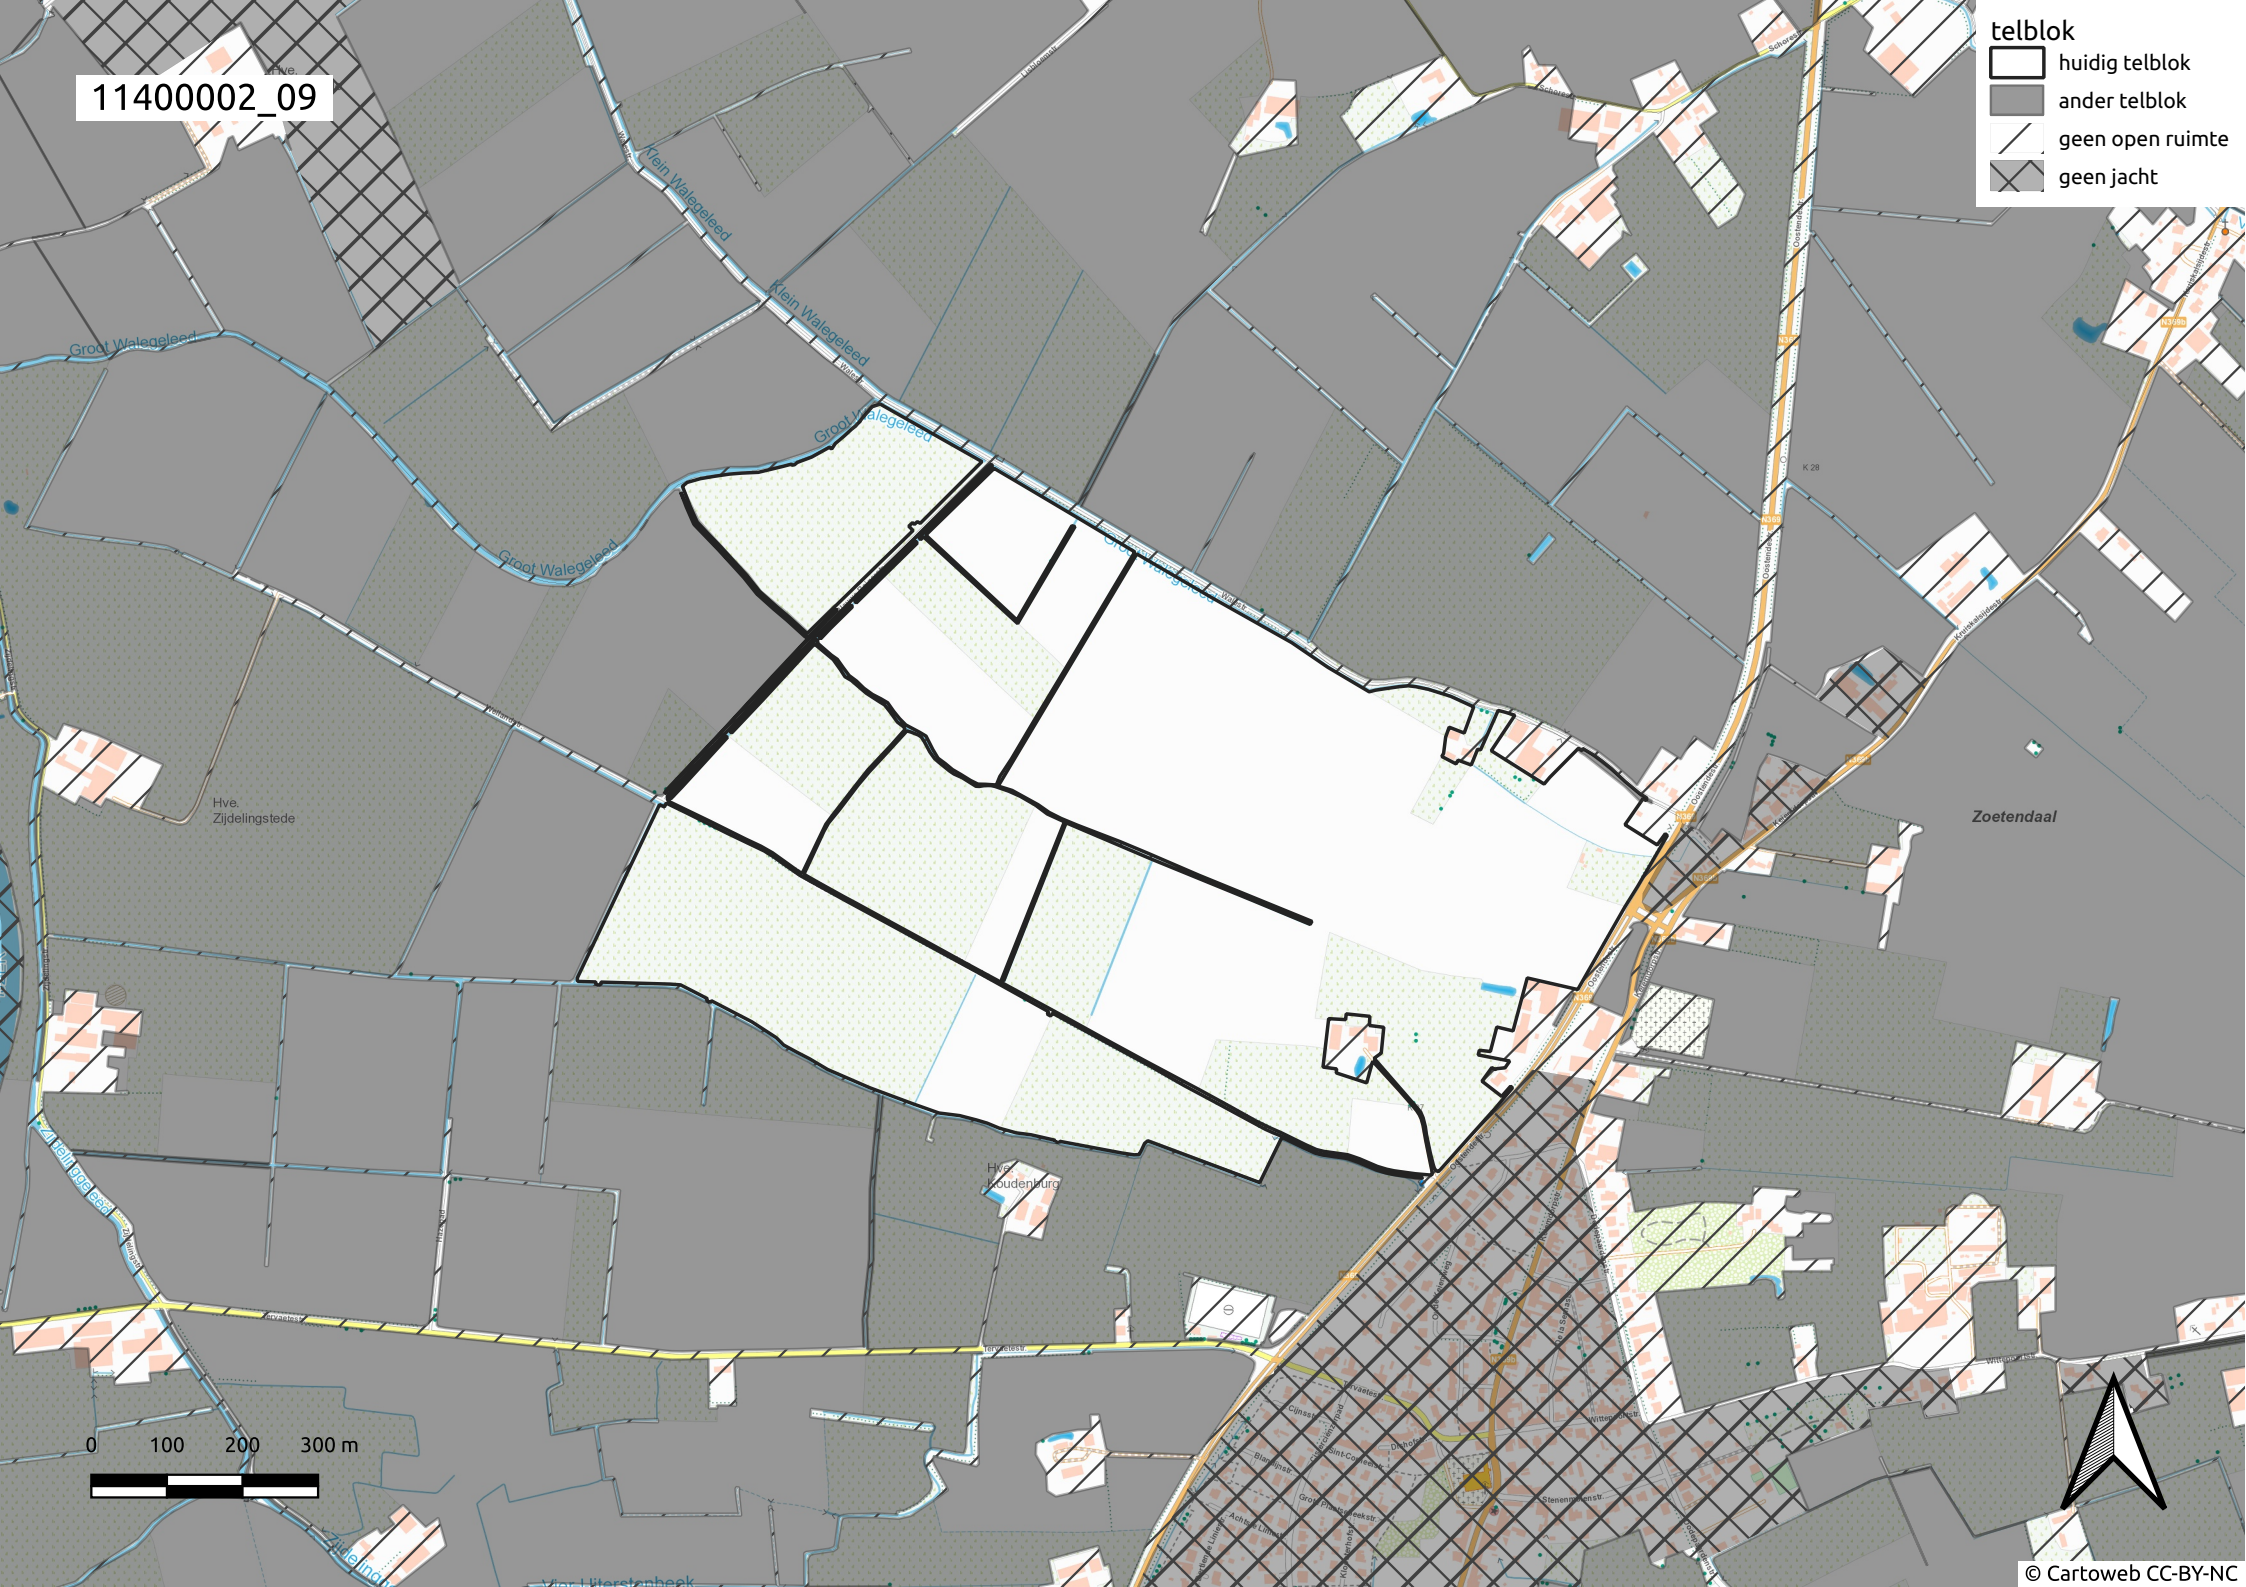

Huis
Loudenburg

Zoetendaal

't Stukske

Keiem

Wittepoorthoek

0 100 200 300 m

11400002_09

telblok

-  huidig telblok
-  ander telblok
-  geen open ruimte
-  geen jacht

0 100 200 300 m

11400002_13

- telblok
- huidig telblok
 - ander telblok
 - geen open ruimte
 - geen jacht

11400002_14

- telblok
- huidig telblok
 - ander telblok
 - geen open ruimte
 - geen jacht

-  huidig telblok
-  ander telblok
-  geen open ruimte
-  geen jacht