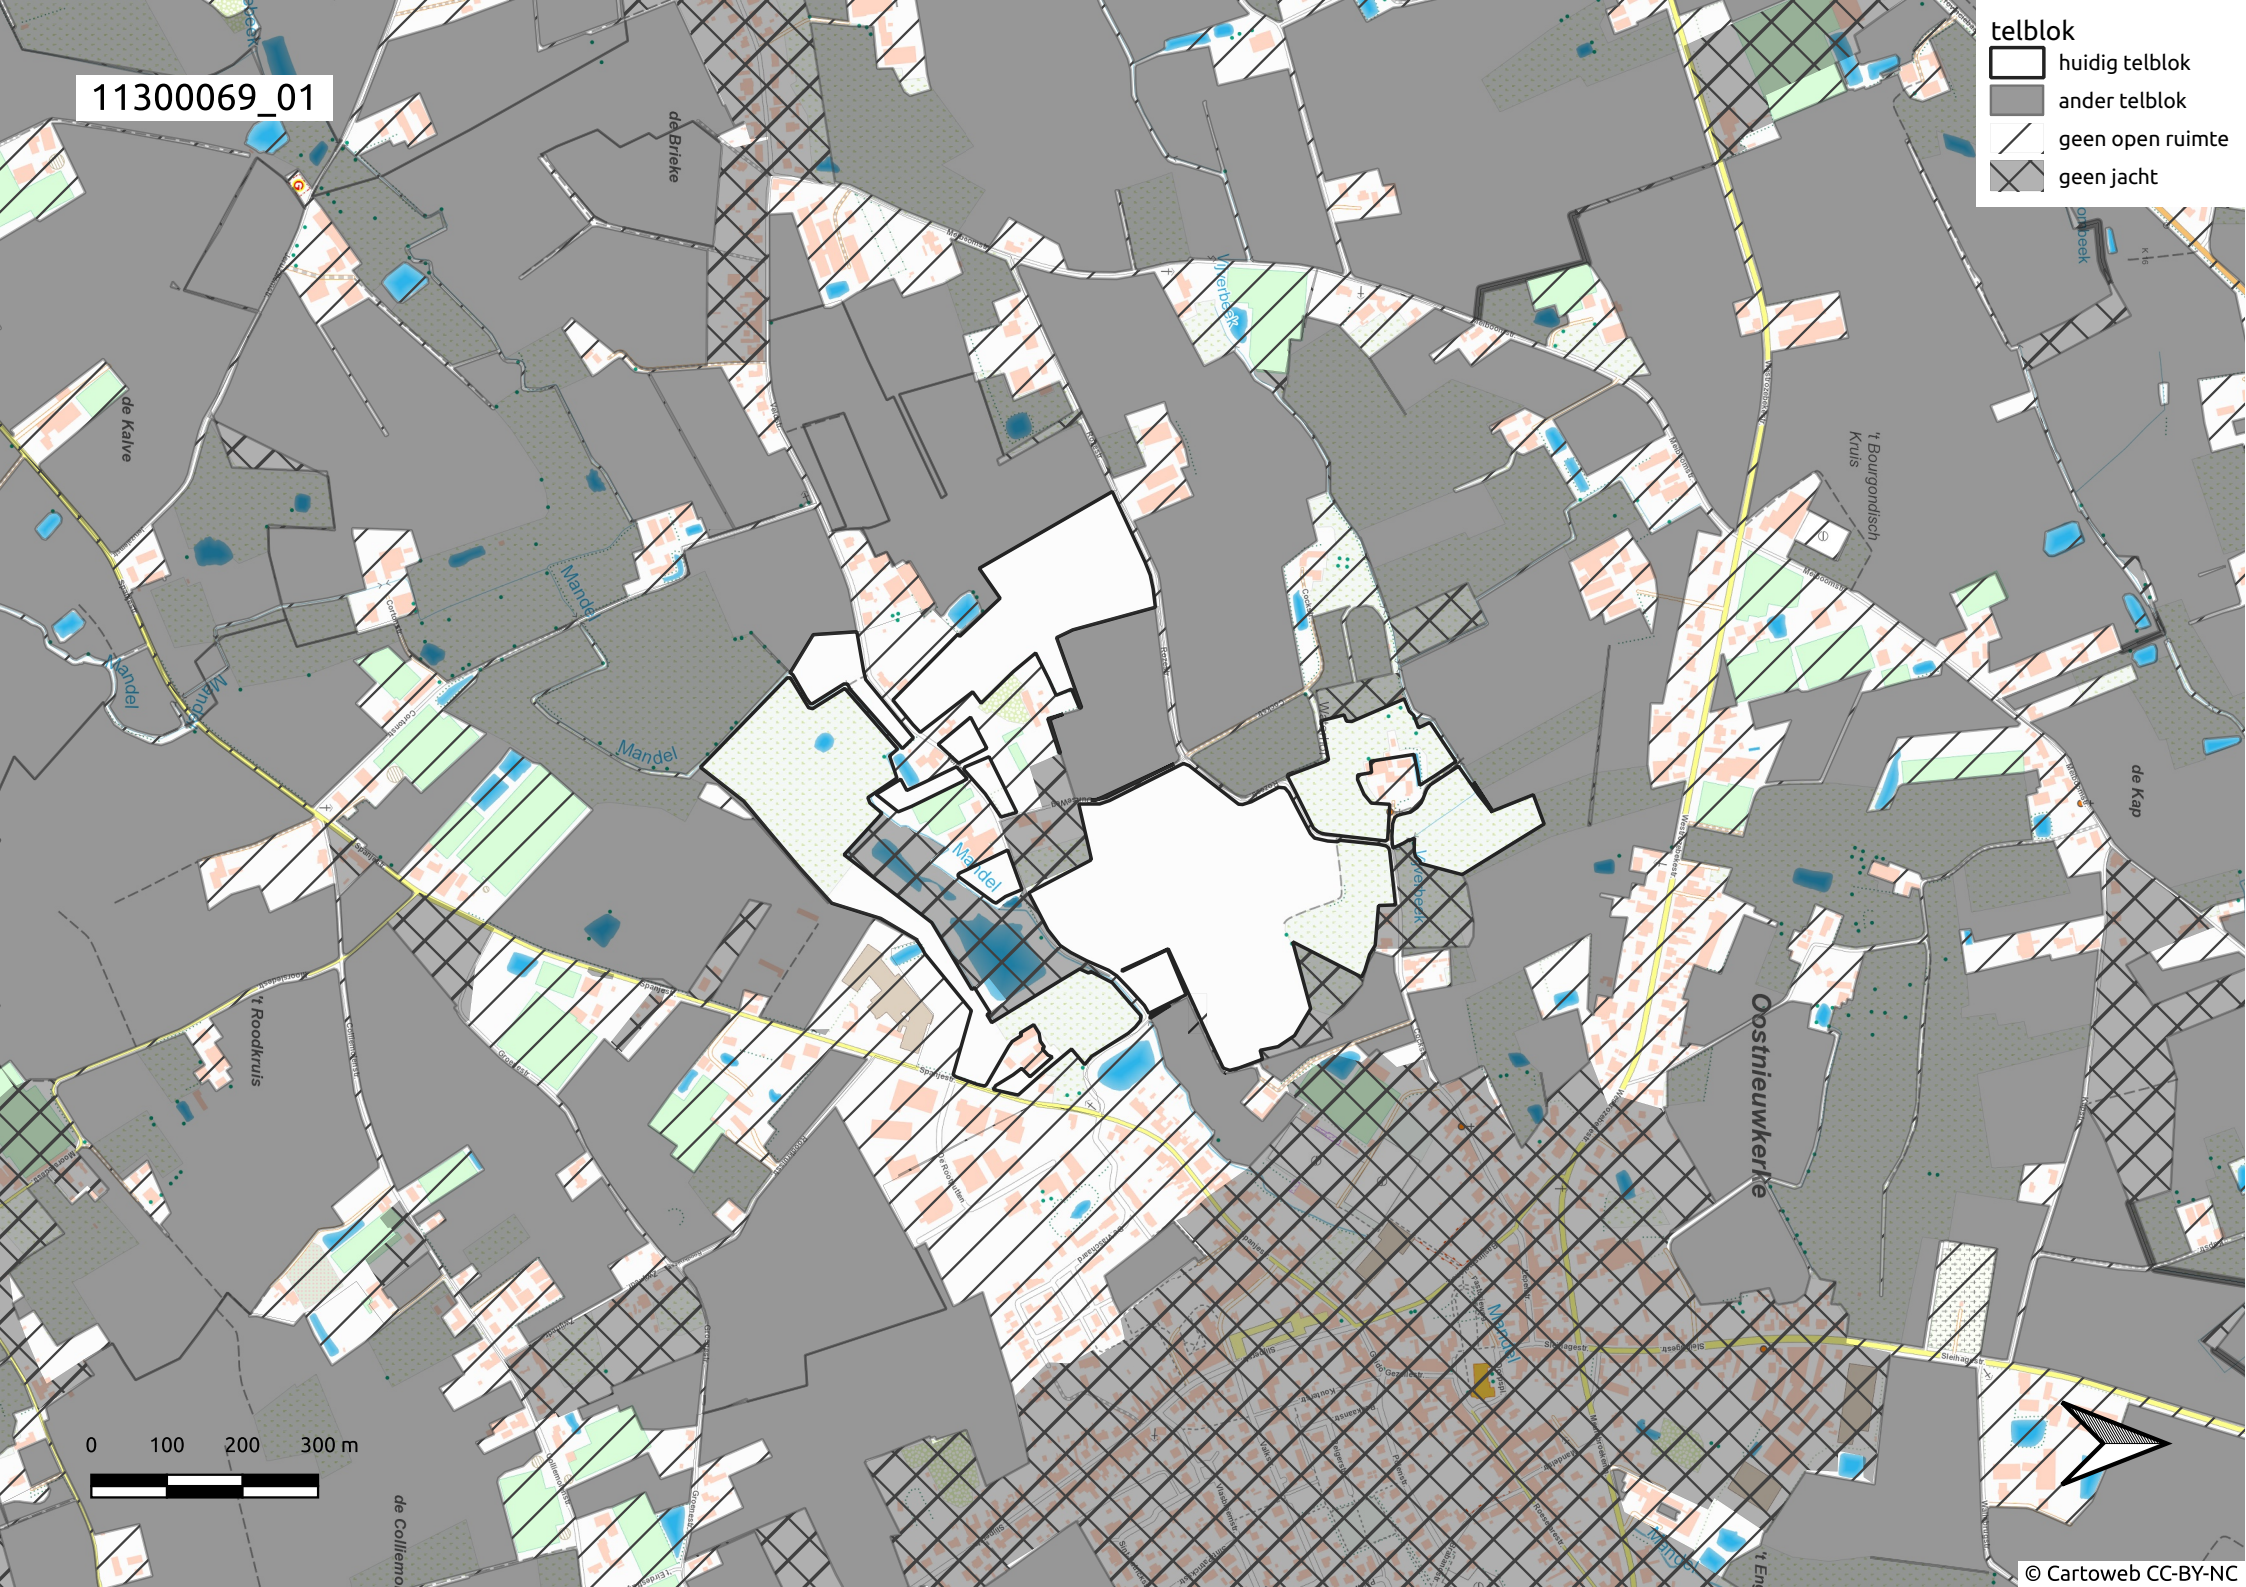

11300069_01

- telblok
- huidig telblok
 - ander telblok
 - geen open ruimte
 - geen jacht

0 100 200 300 m