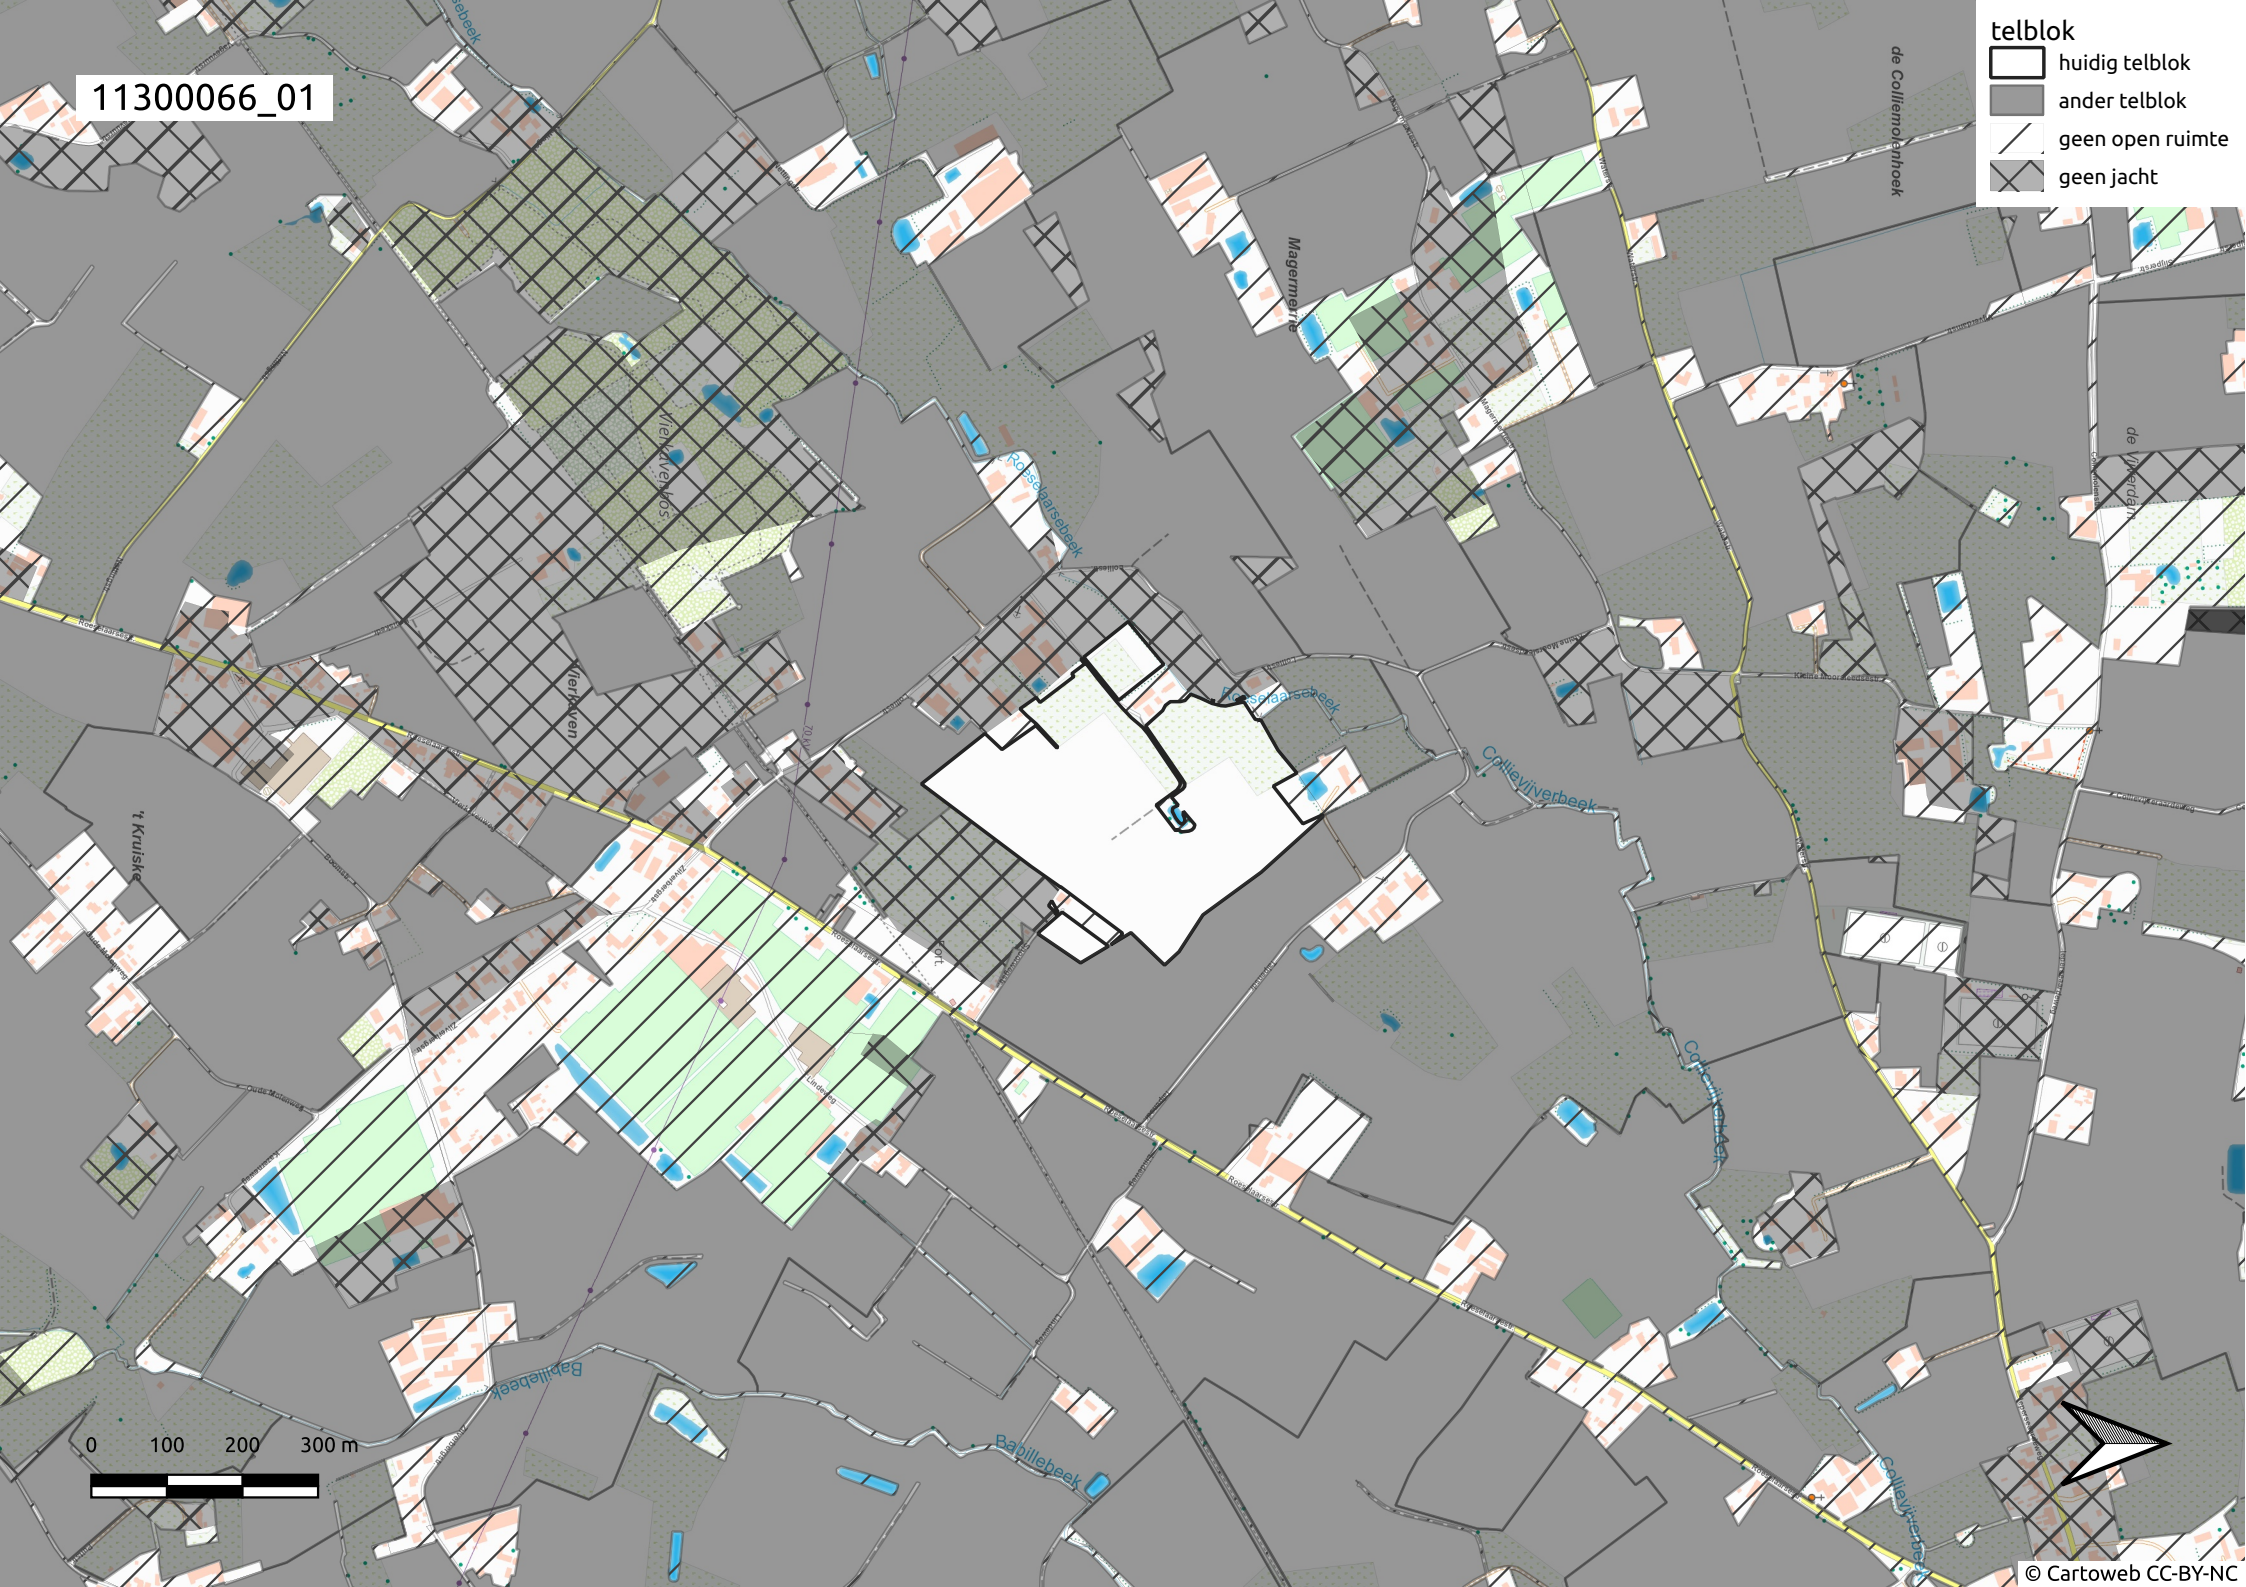

11300066\_01

telblok

- huidig telblok
- ander telblok
- geen open ruimte
- geen jacht

de Collemolpanshoek

0 100 200 300 m