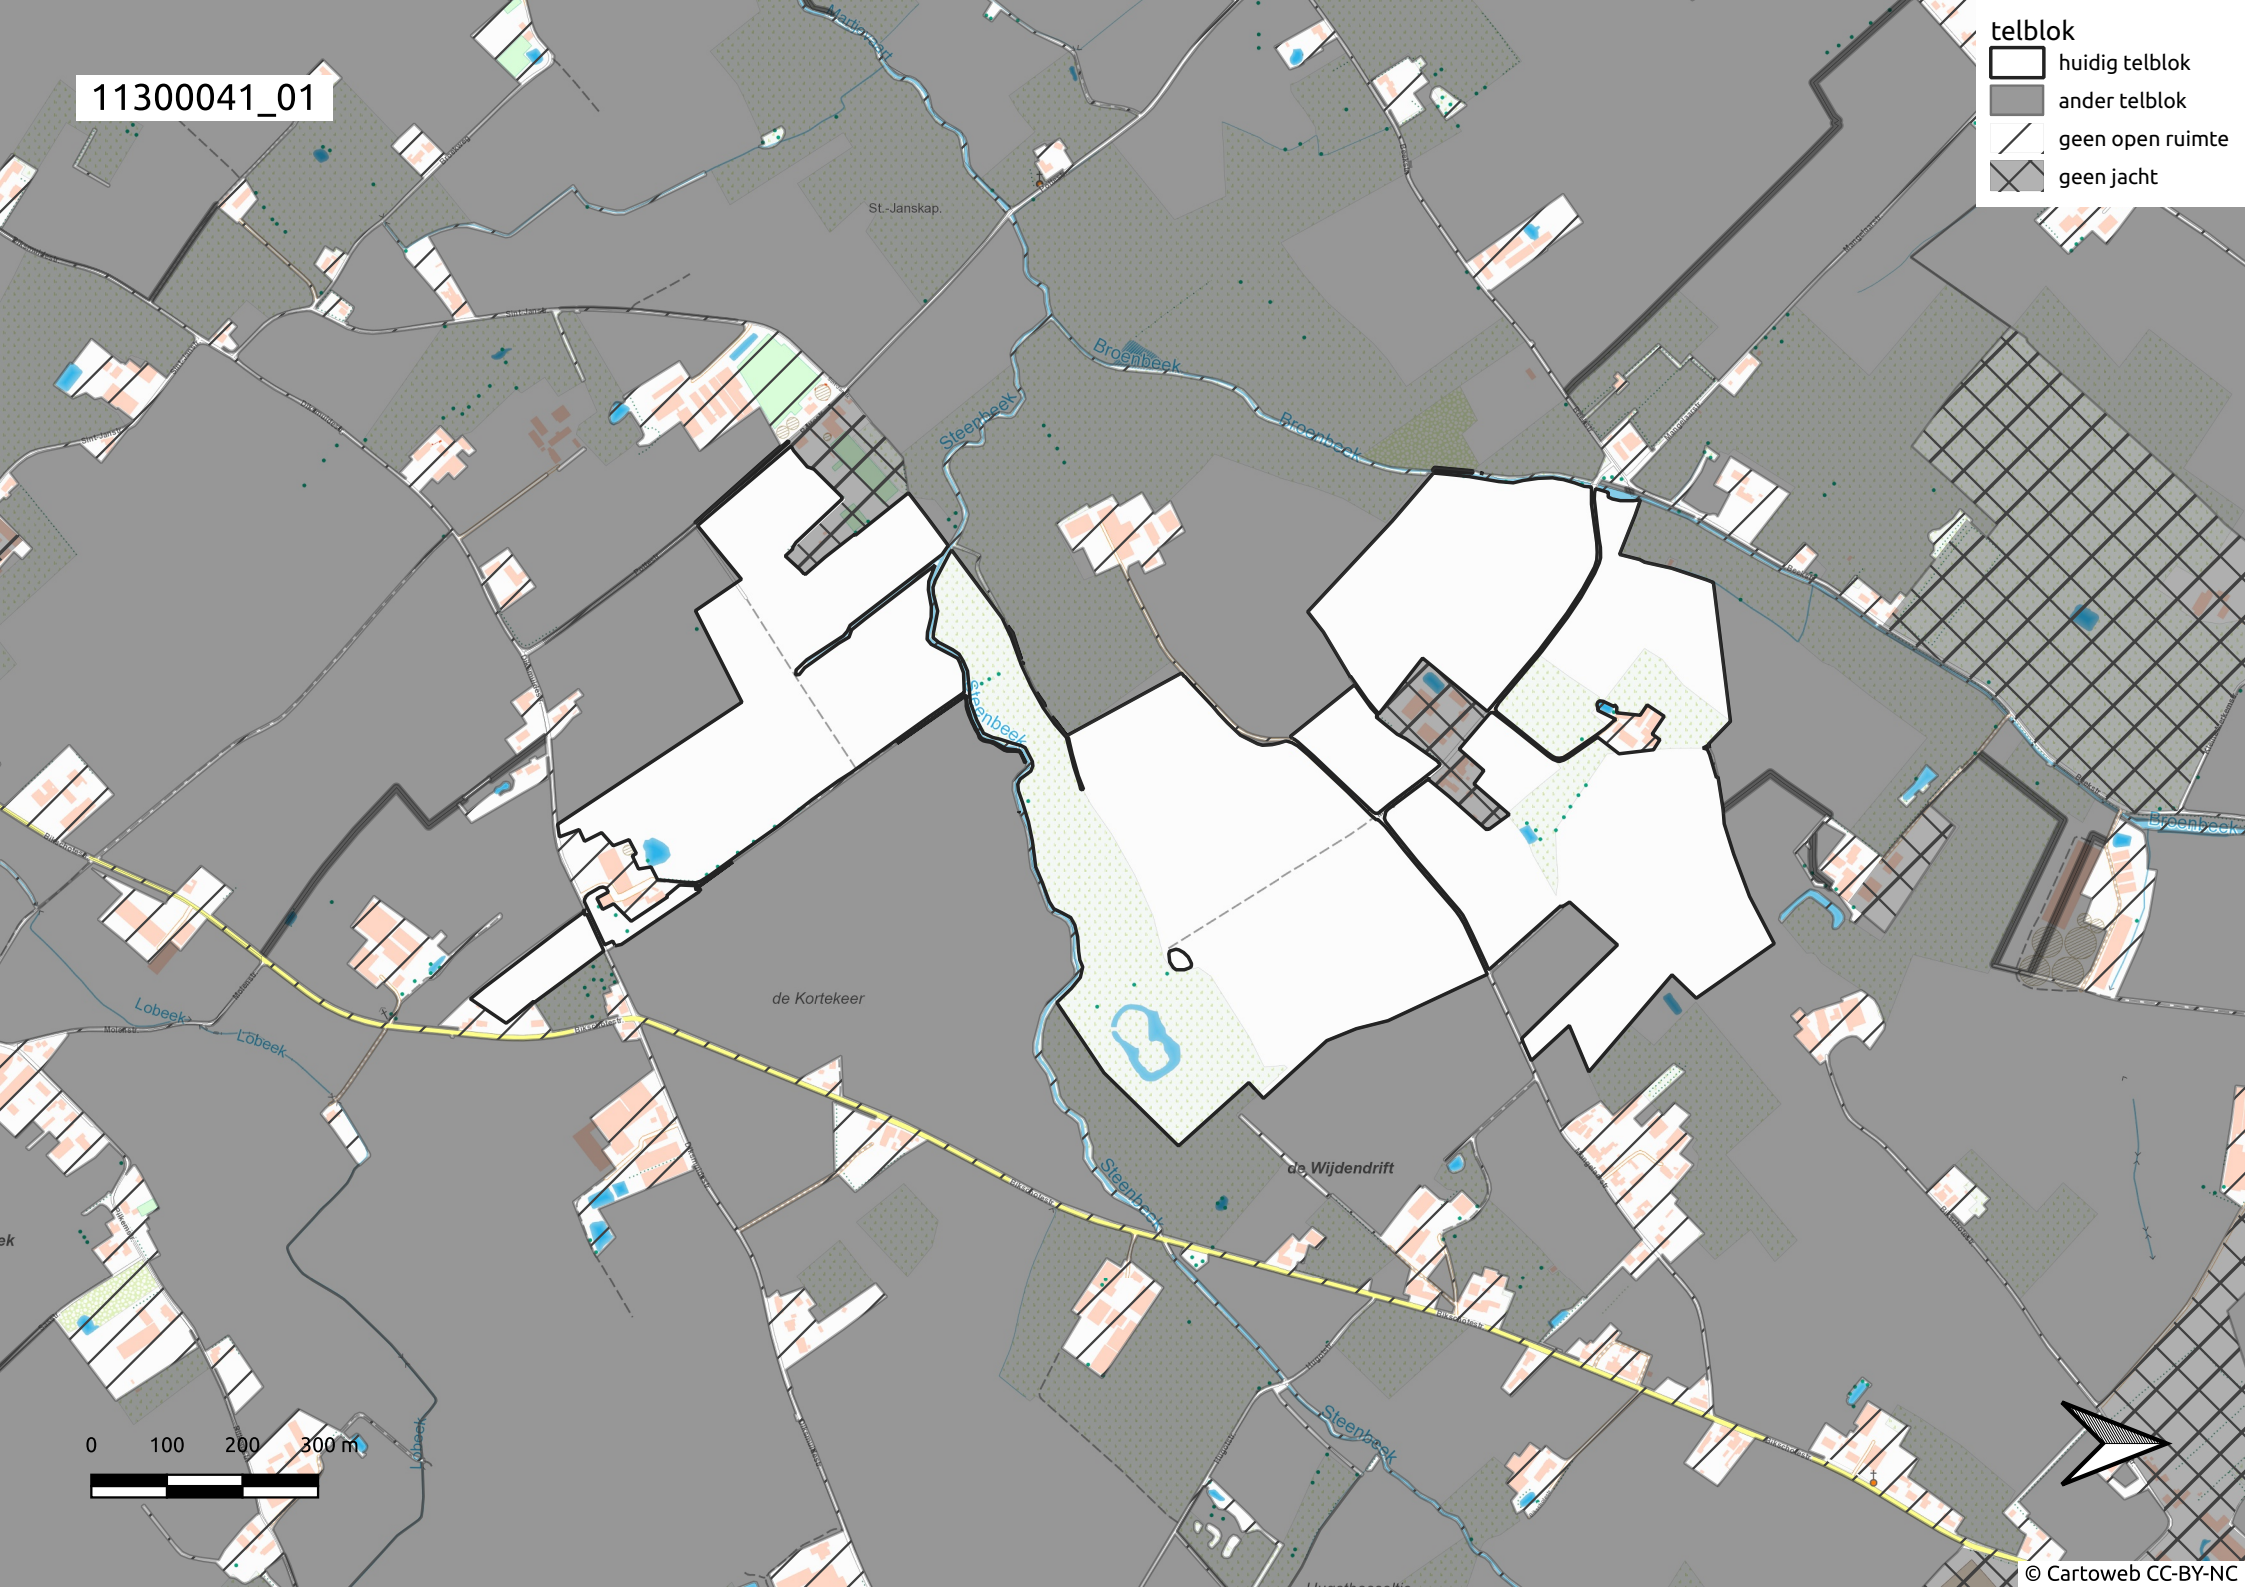

11300041_01

- telblok
- huidig telblok
 - ander telblok
 - geen open ruimte
 - geen jacht

0 100 200 300 m