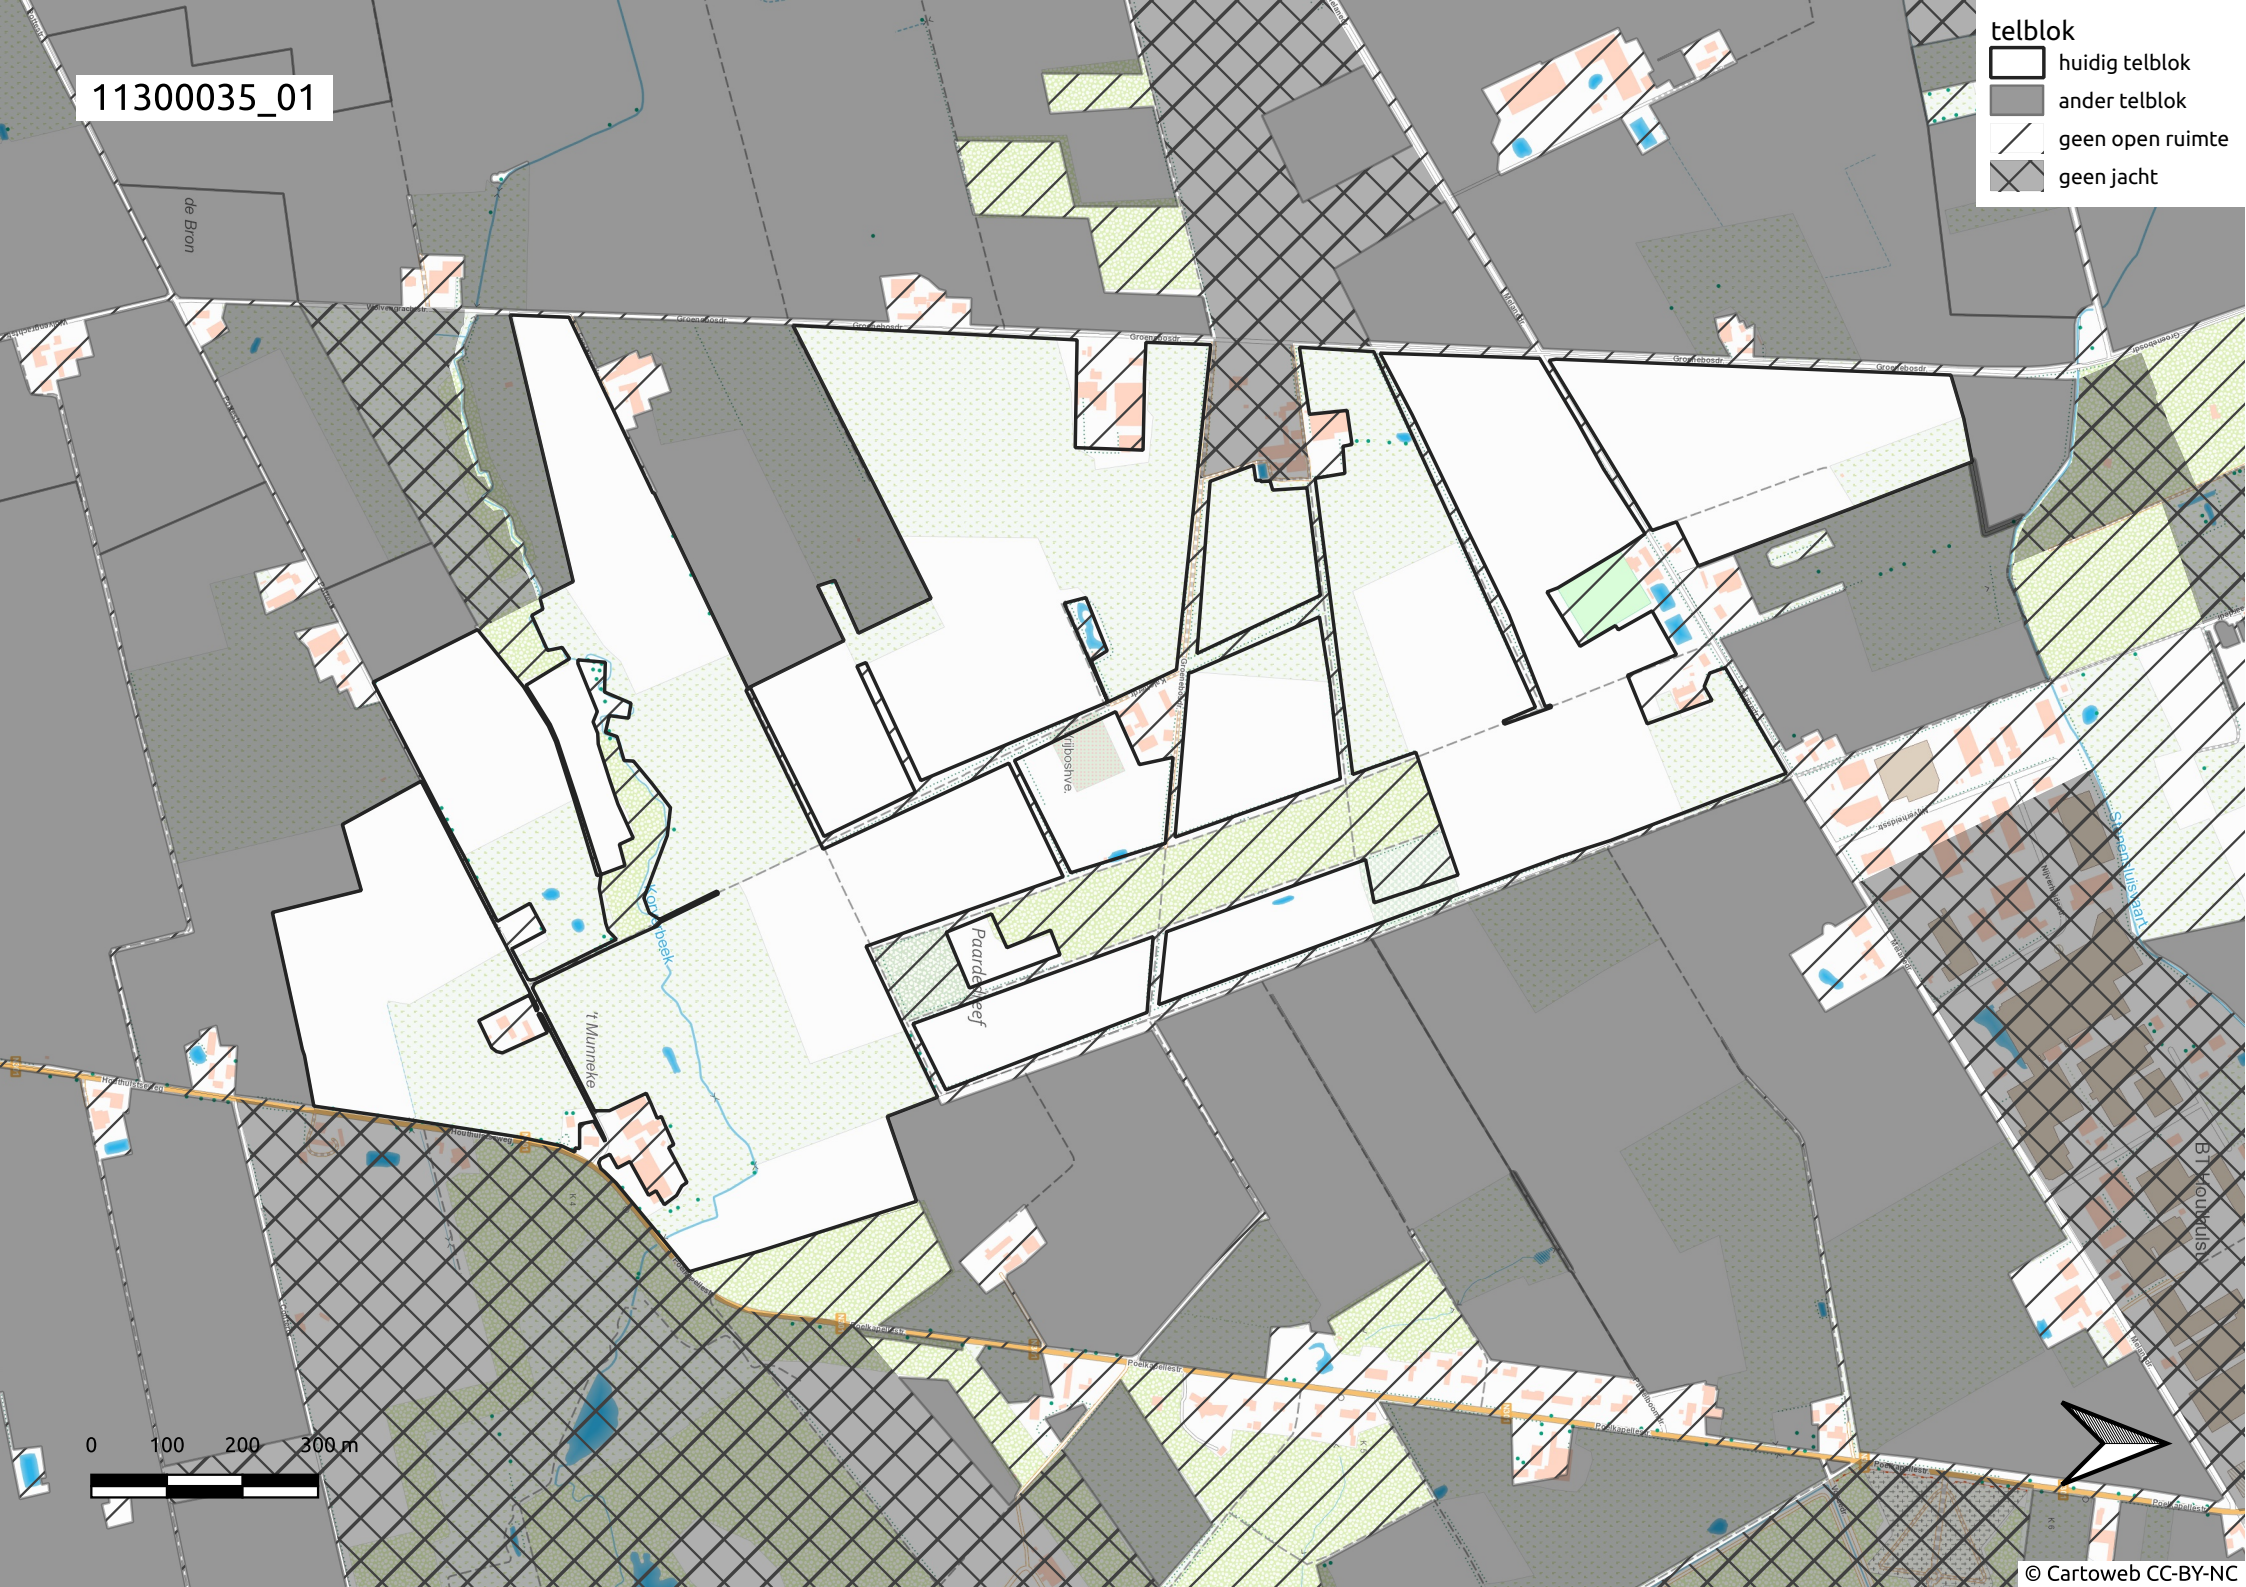

11300035_01

- telblok
- huidig telblok
 - ander telblok
 - geen open ruimte
 - geen jacht

0 100 200 300 m