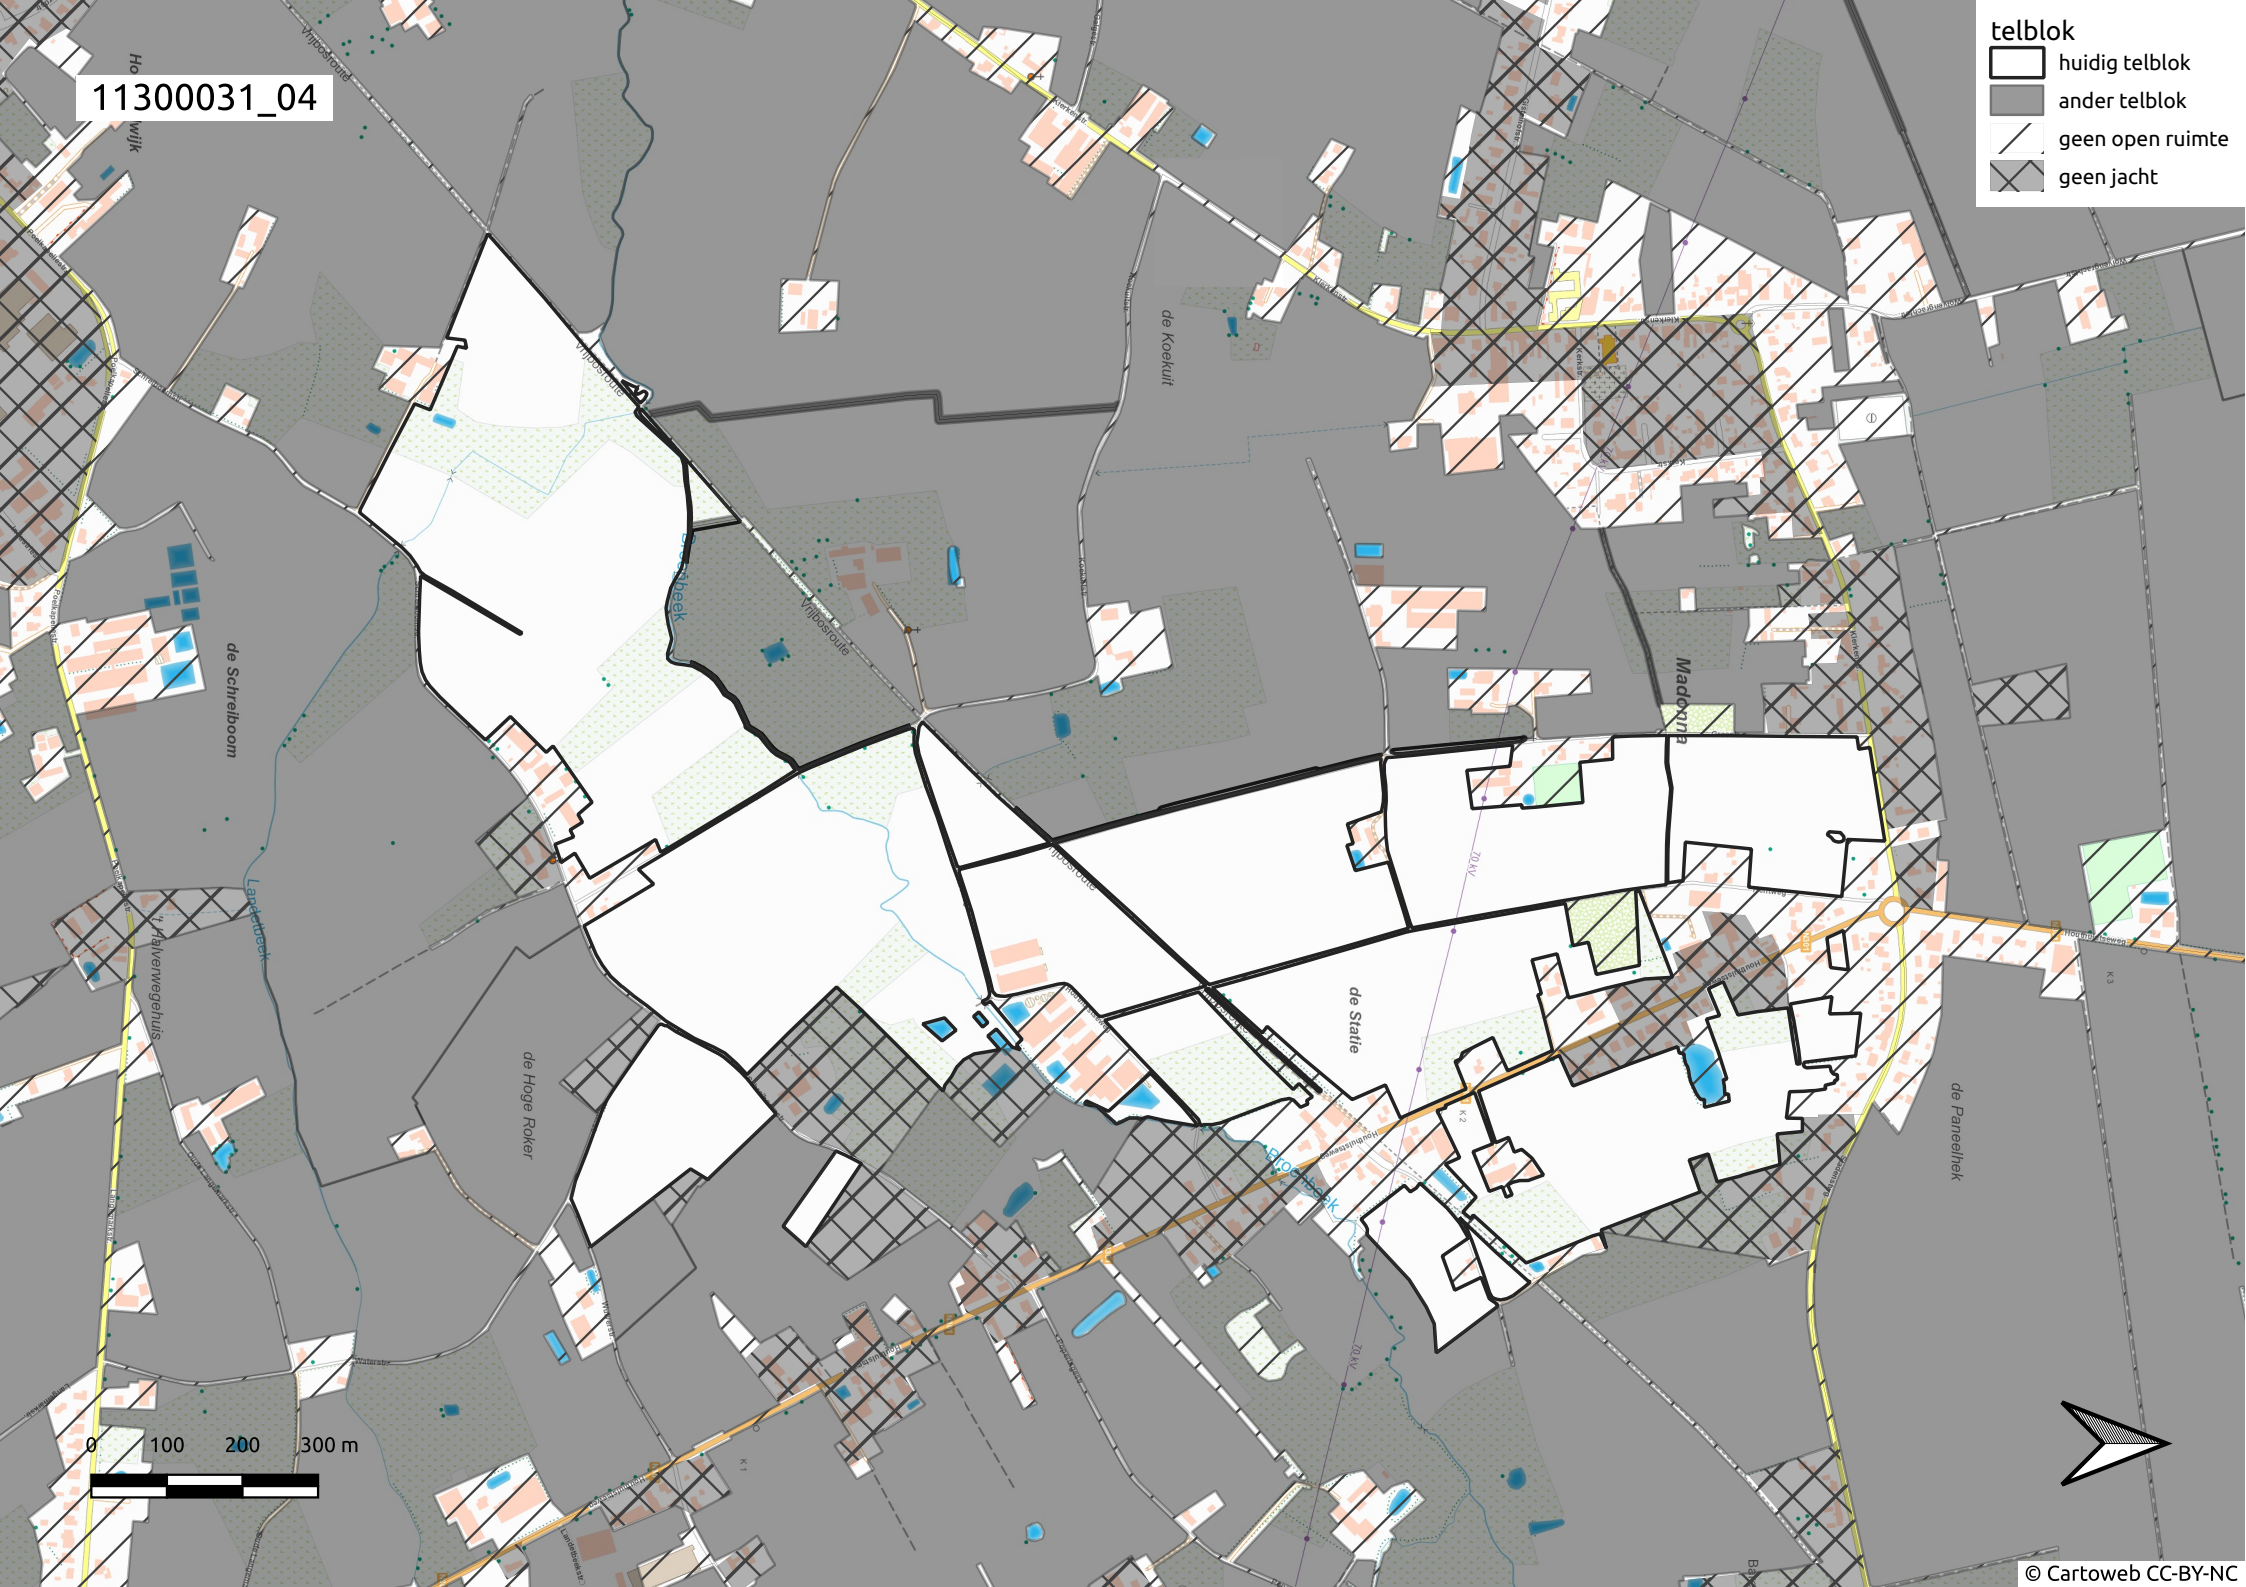

0 100 200 300 m

Wijdendrift

11300031_04

telblok

- huidig telblok
- ander telblok
- geen open ruimte
- geen jacht

11300031_05

telblok

-  huidig telblok
-  ander telblok
-  geen open ruimte
-  geen jacht