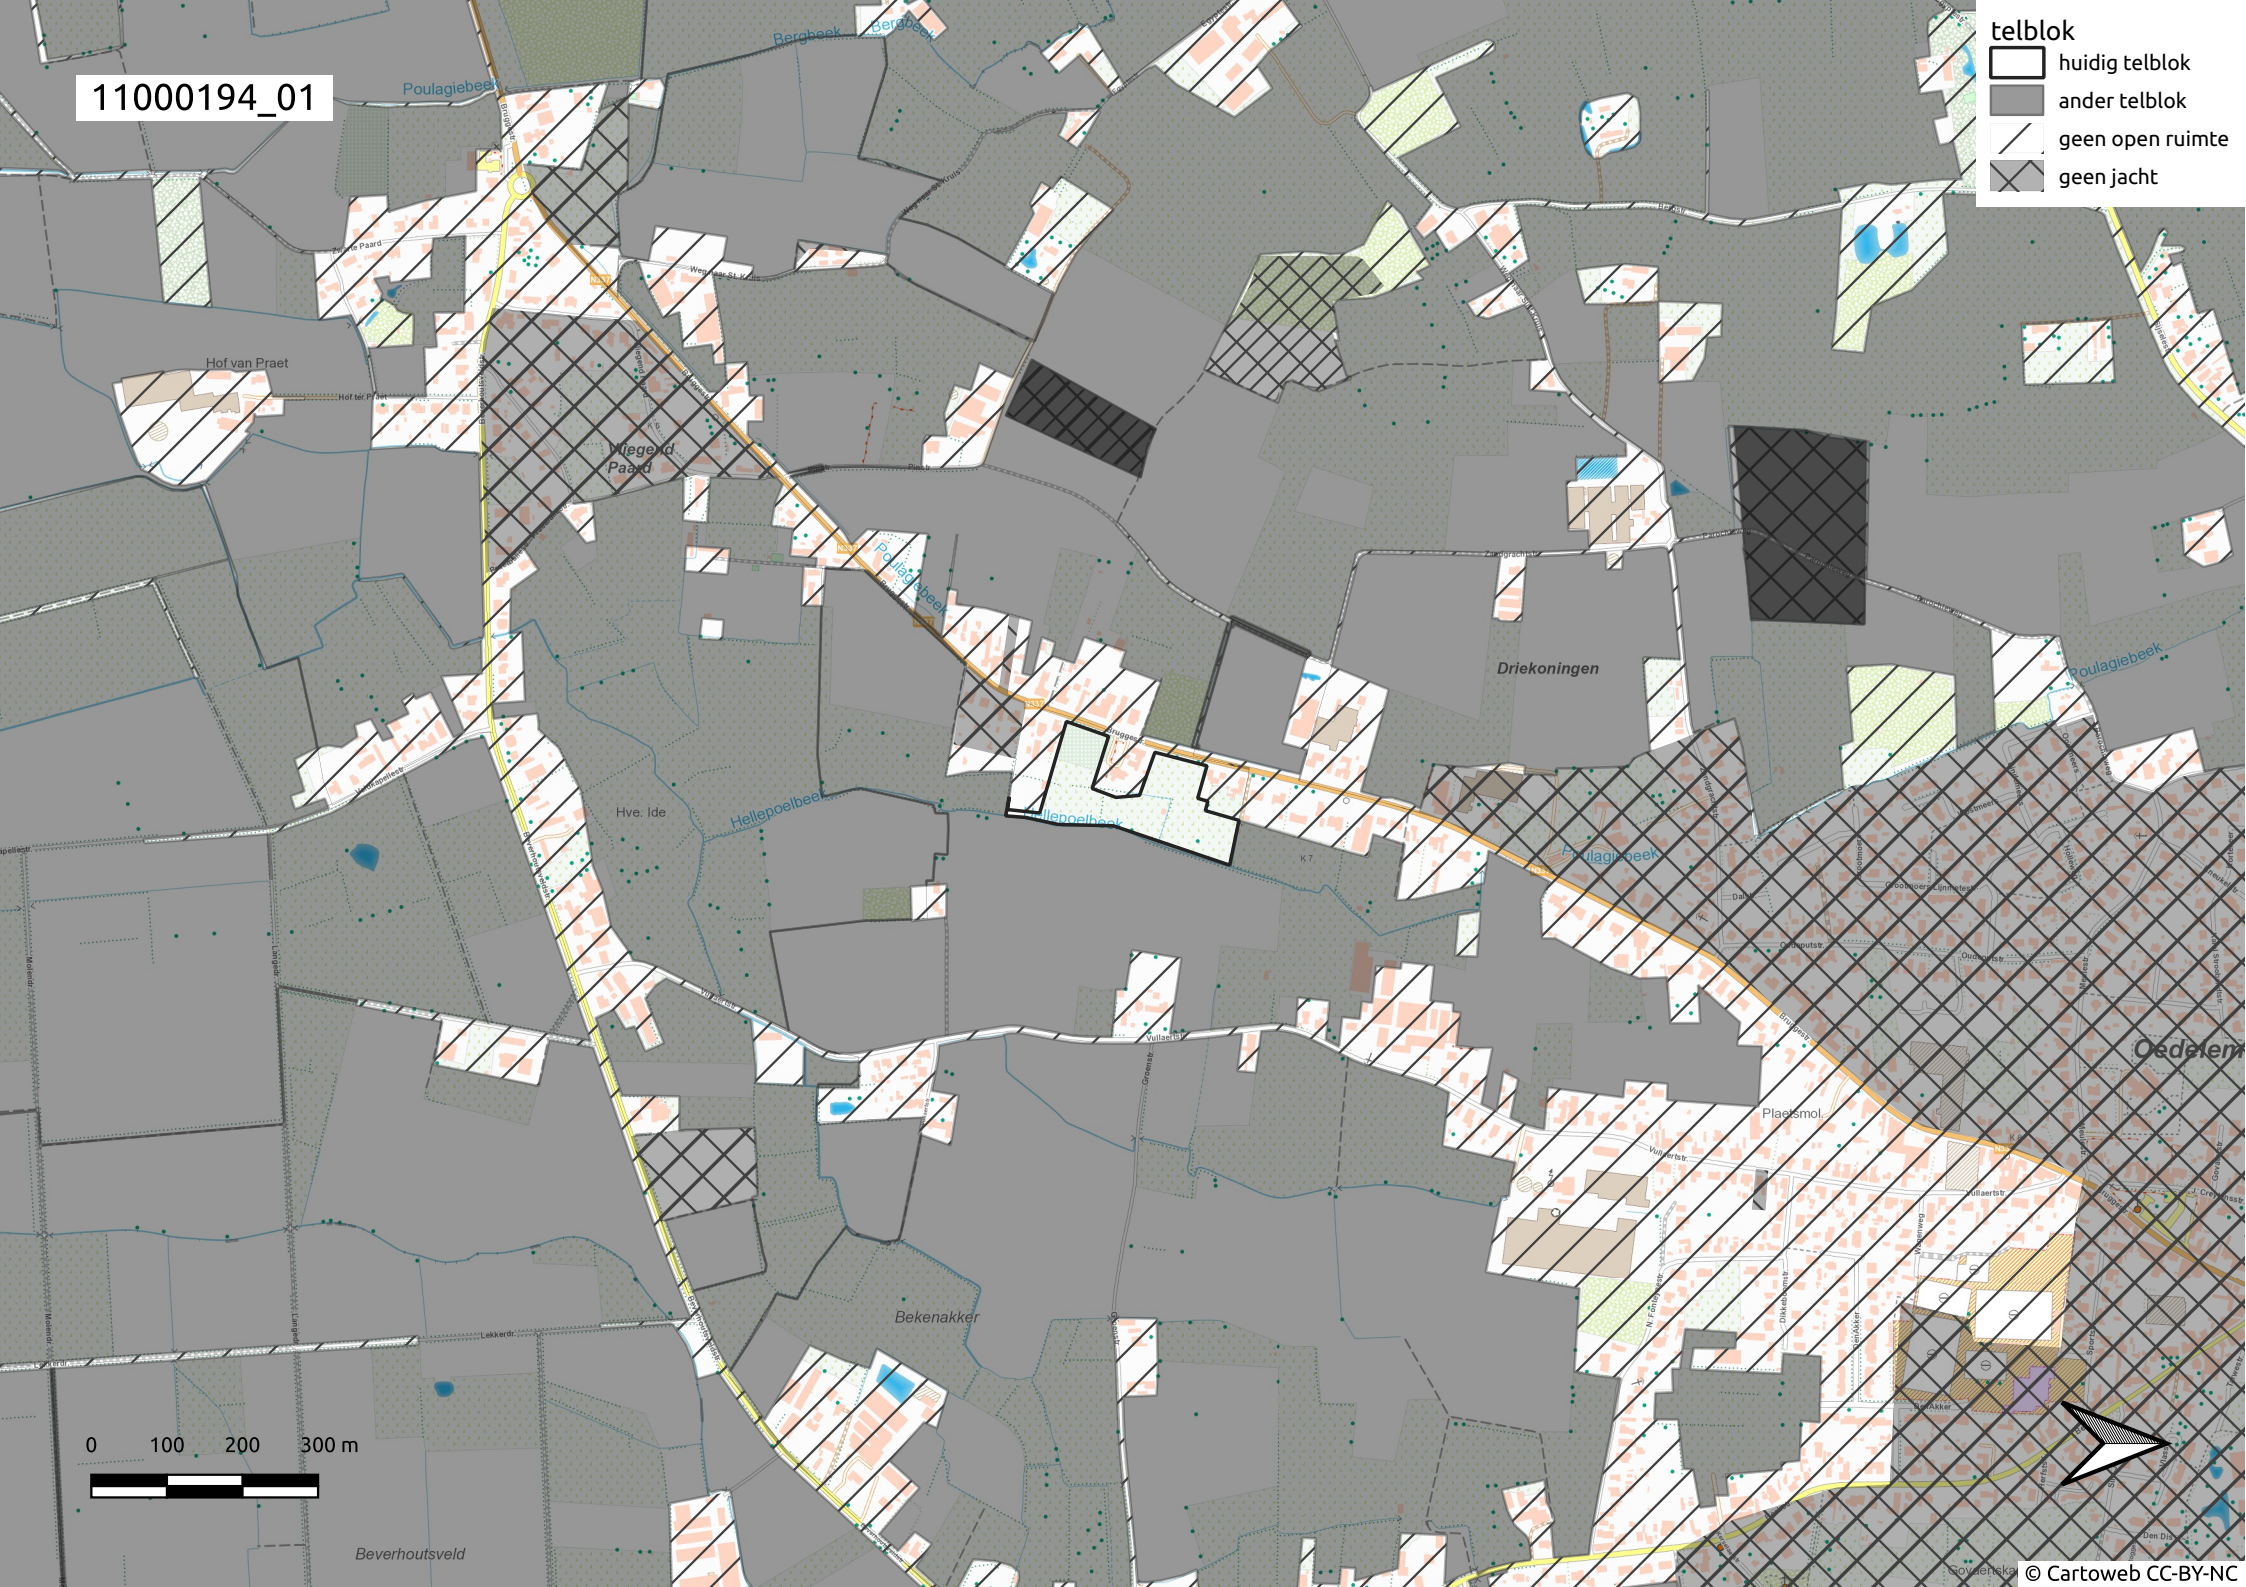

11000194\_01

**telblok**

-  huidig telblok
-  ander telblok
-  geen open ruimte
-  geen jacht

0 100 200 300 m