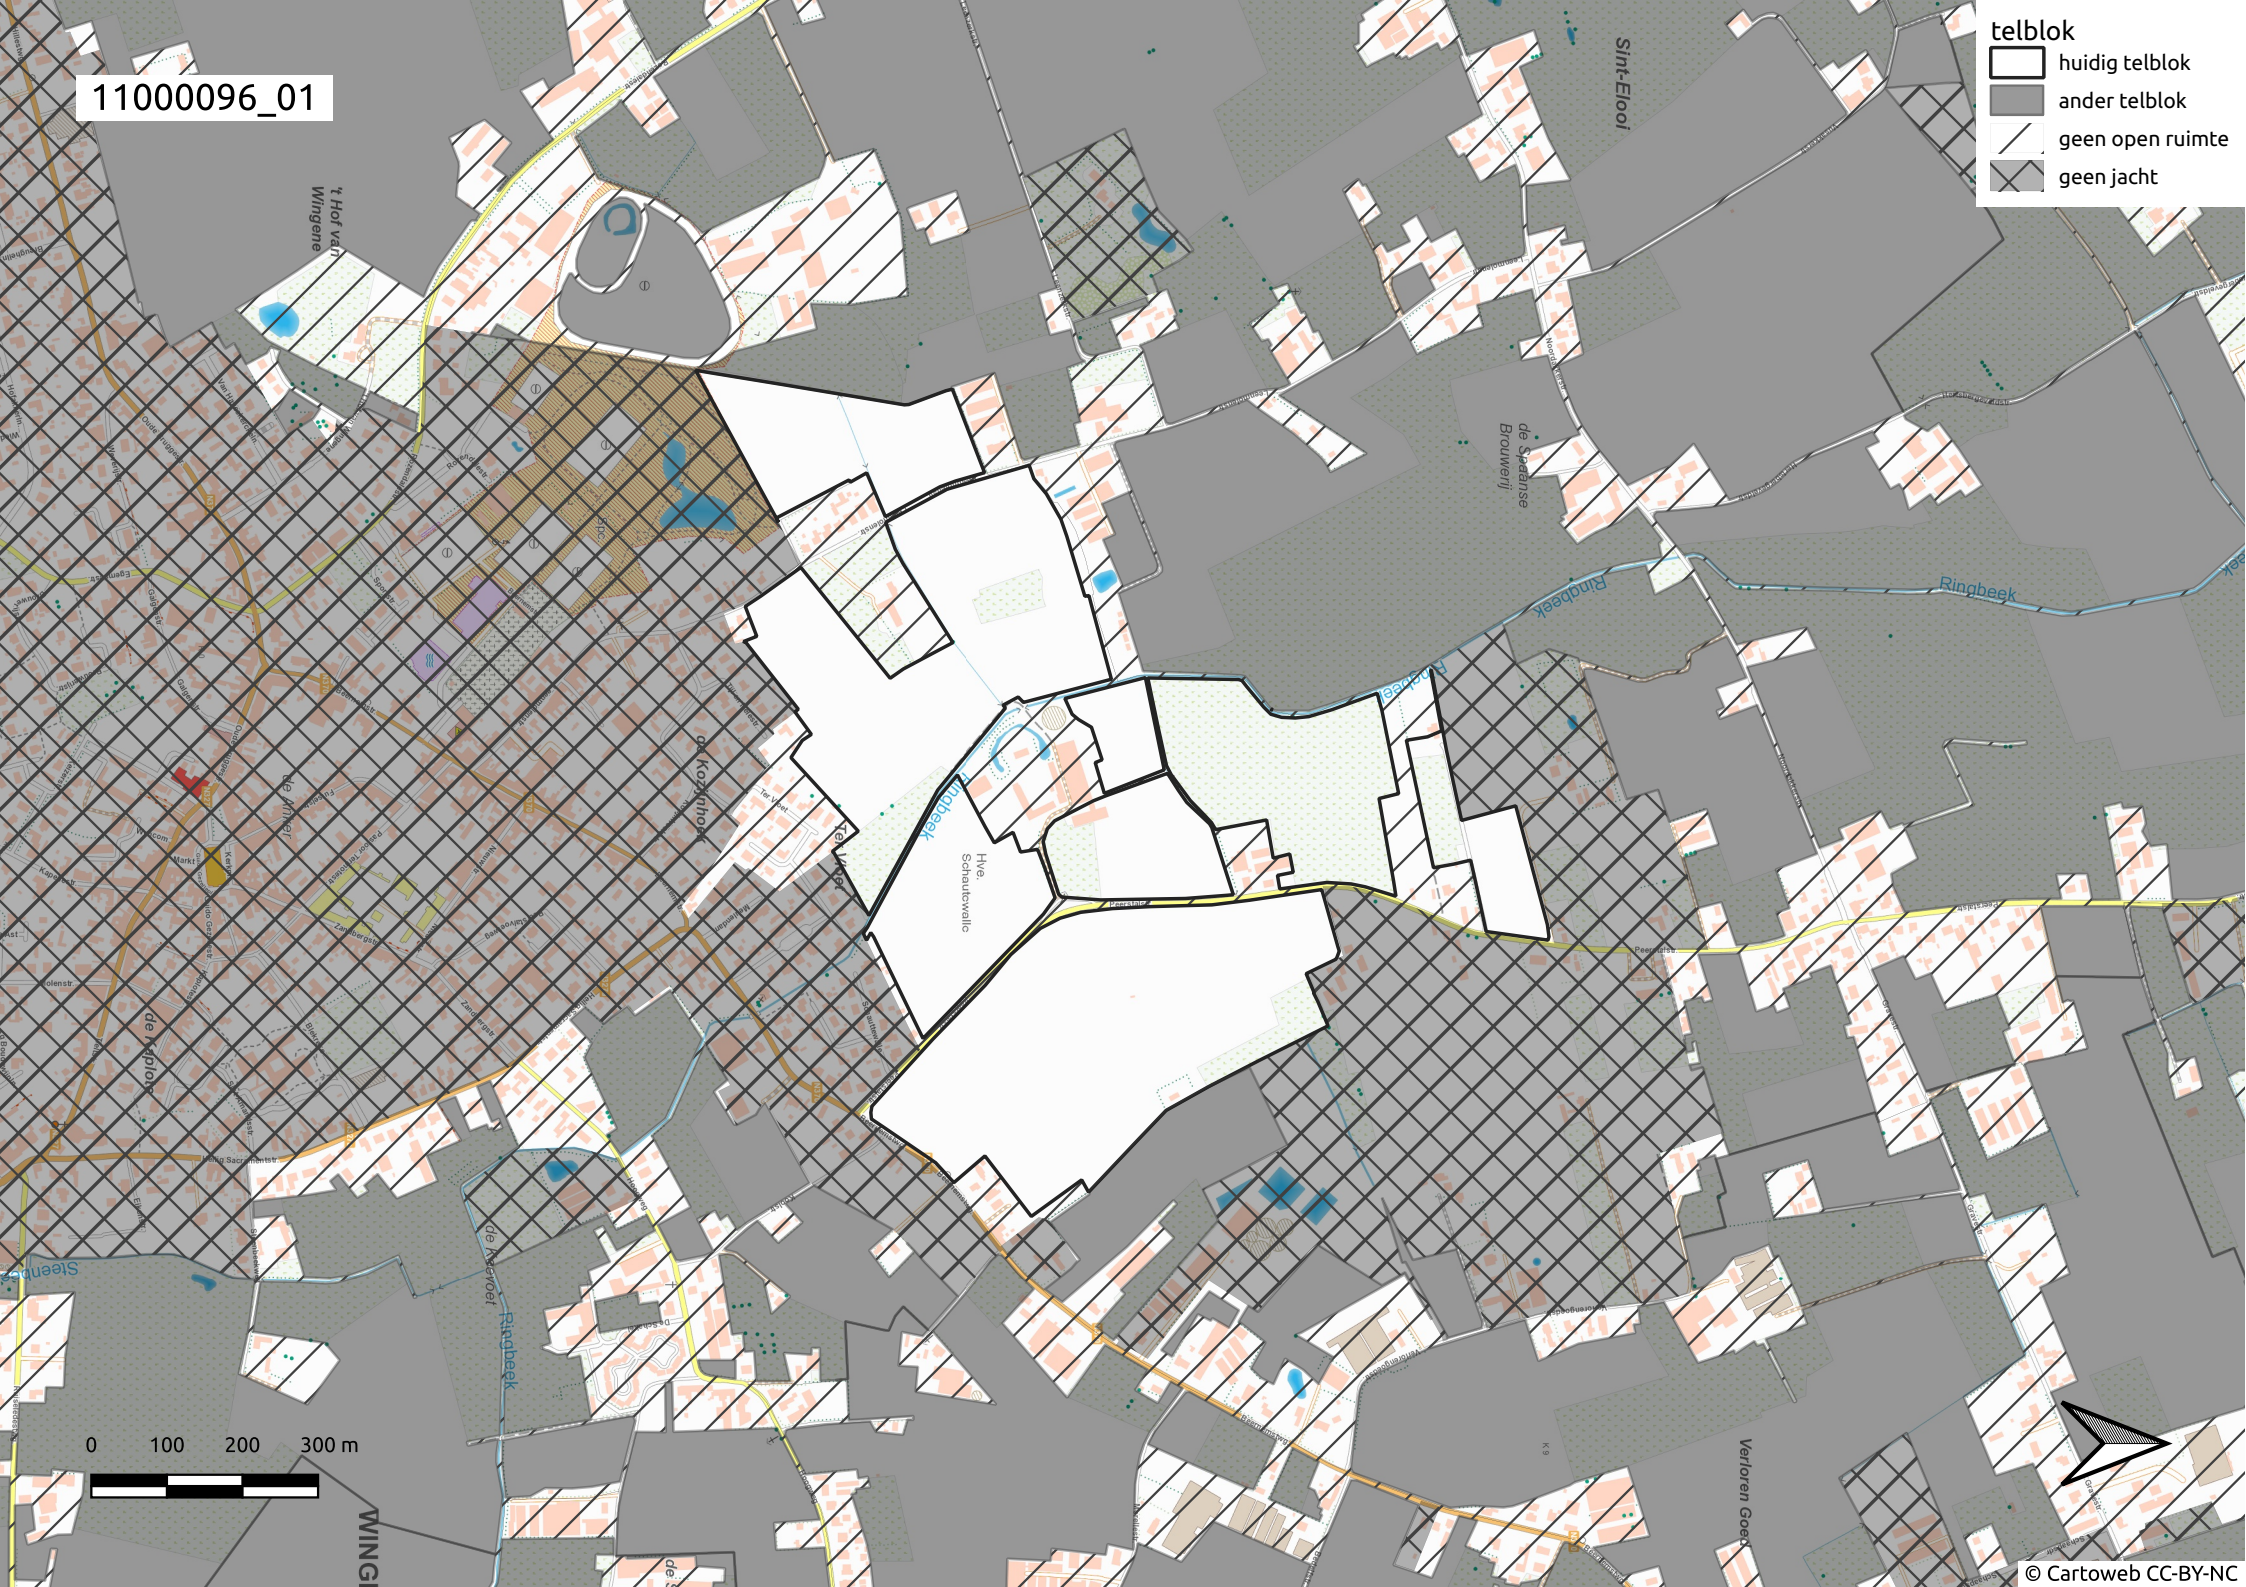

11000096_01

- telblok
- huidig telblok
 - ander telblok
 - geen open ruimte
 - geen jacht

0 100 200 300 m