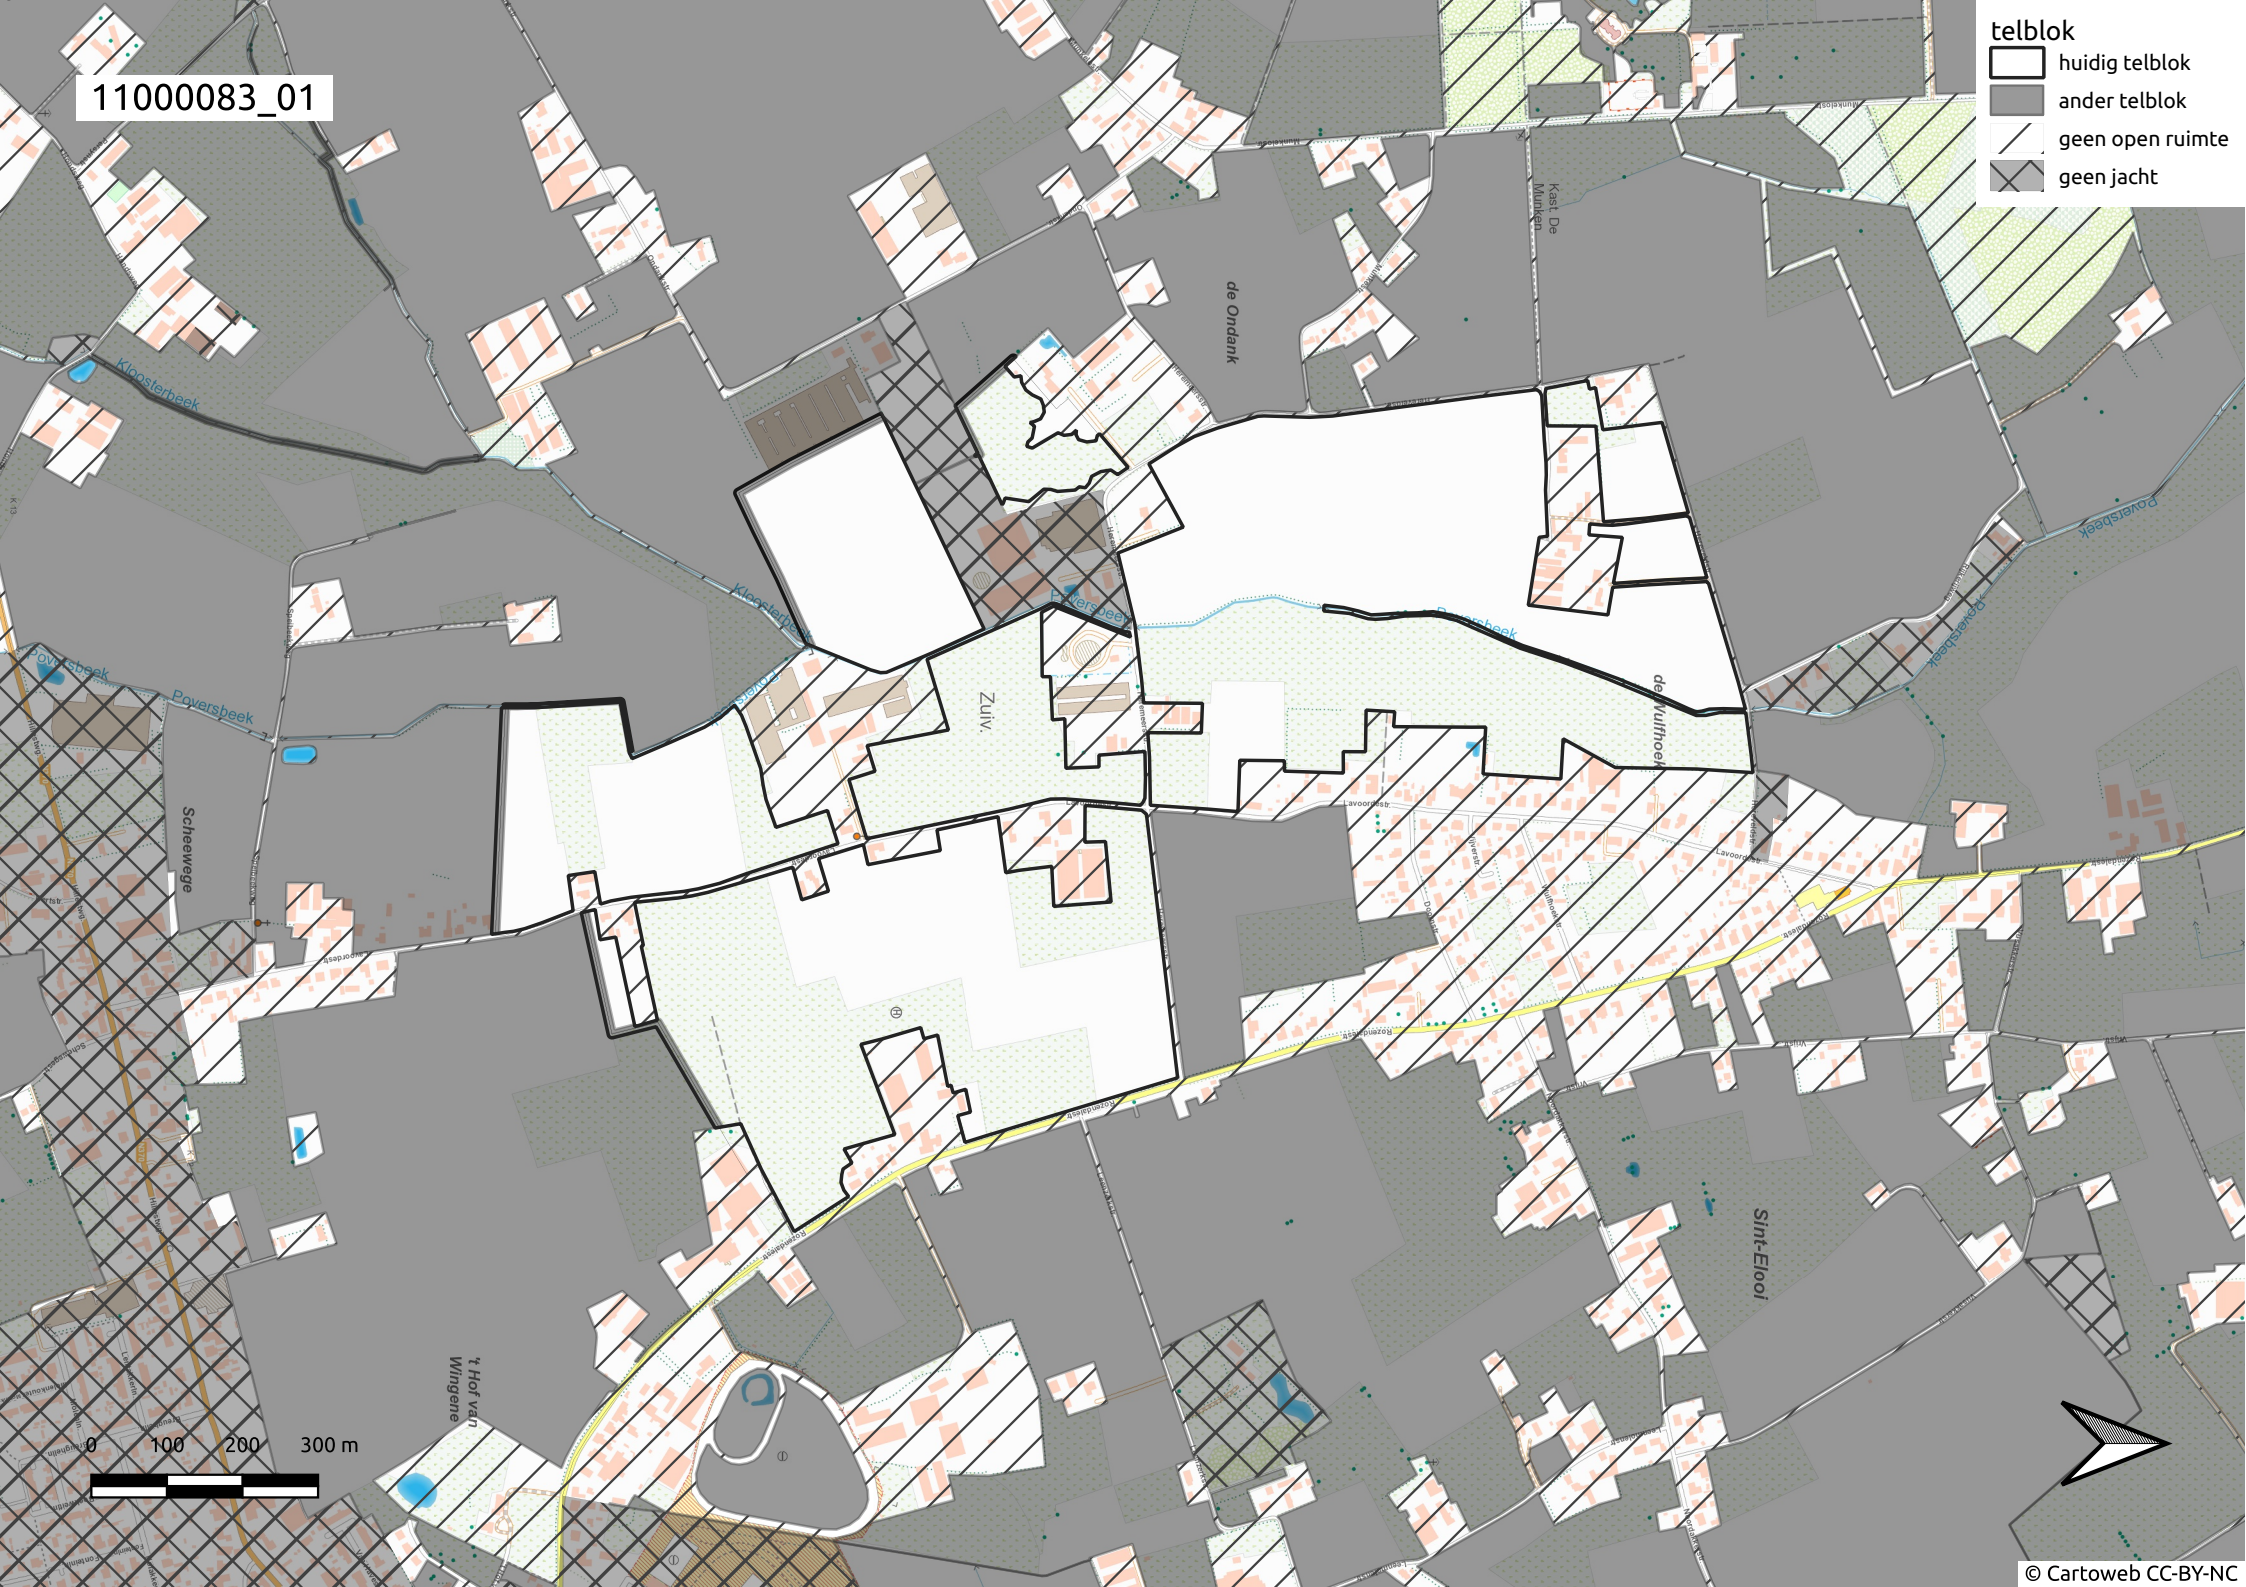

11000083\_01

- telblok
- ▭ huidig telblok
  - ander telblok
  - ▨ geen open ruimte
  - ▩ geen jacht

11000083\_03

telblok

- ▭ huidig telblok
- ander telblok
- geen open ruimte
- ▧ geen jacht

0 100 200 300 m