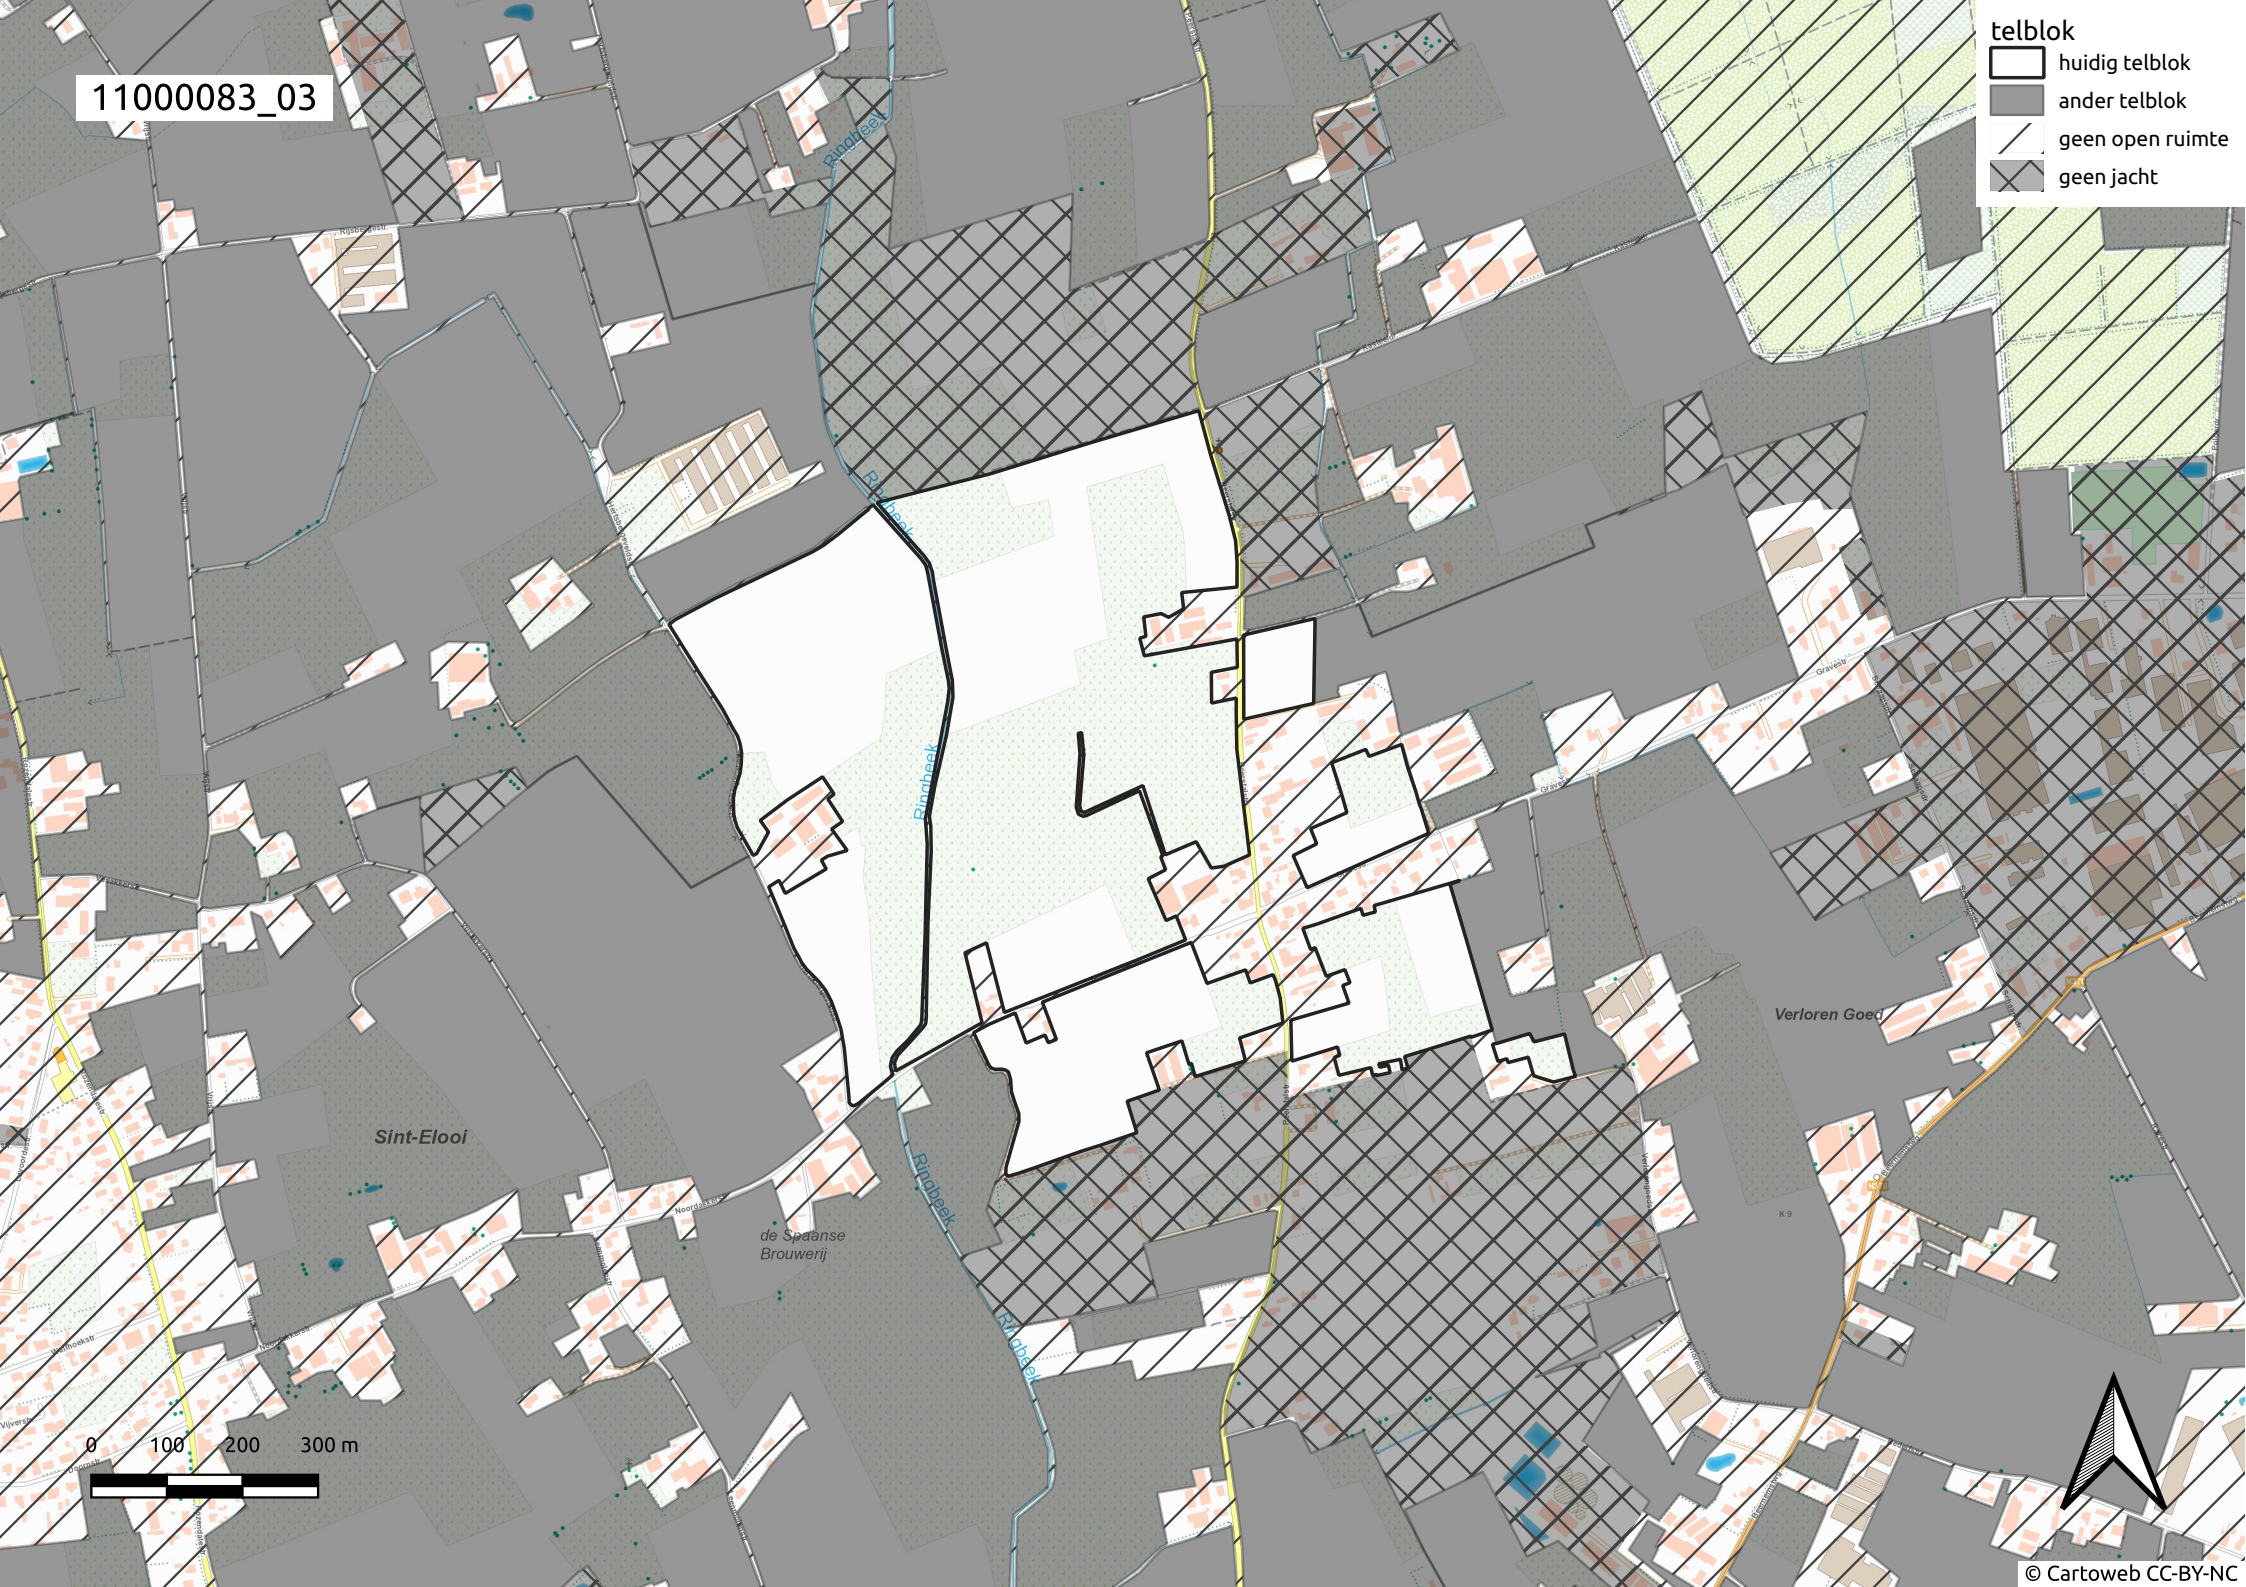

11000083\_01

- telblok
- ▭ huidig telblok
  - ander telblok
  - ▨ geen open ruimte
  - ▩ geen jacht

11000083\_03

telblok

- ▭ huidig telblok
- ander telblok
- geen open ruimte
- ▧ geen jacht

0 100 200 300 m