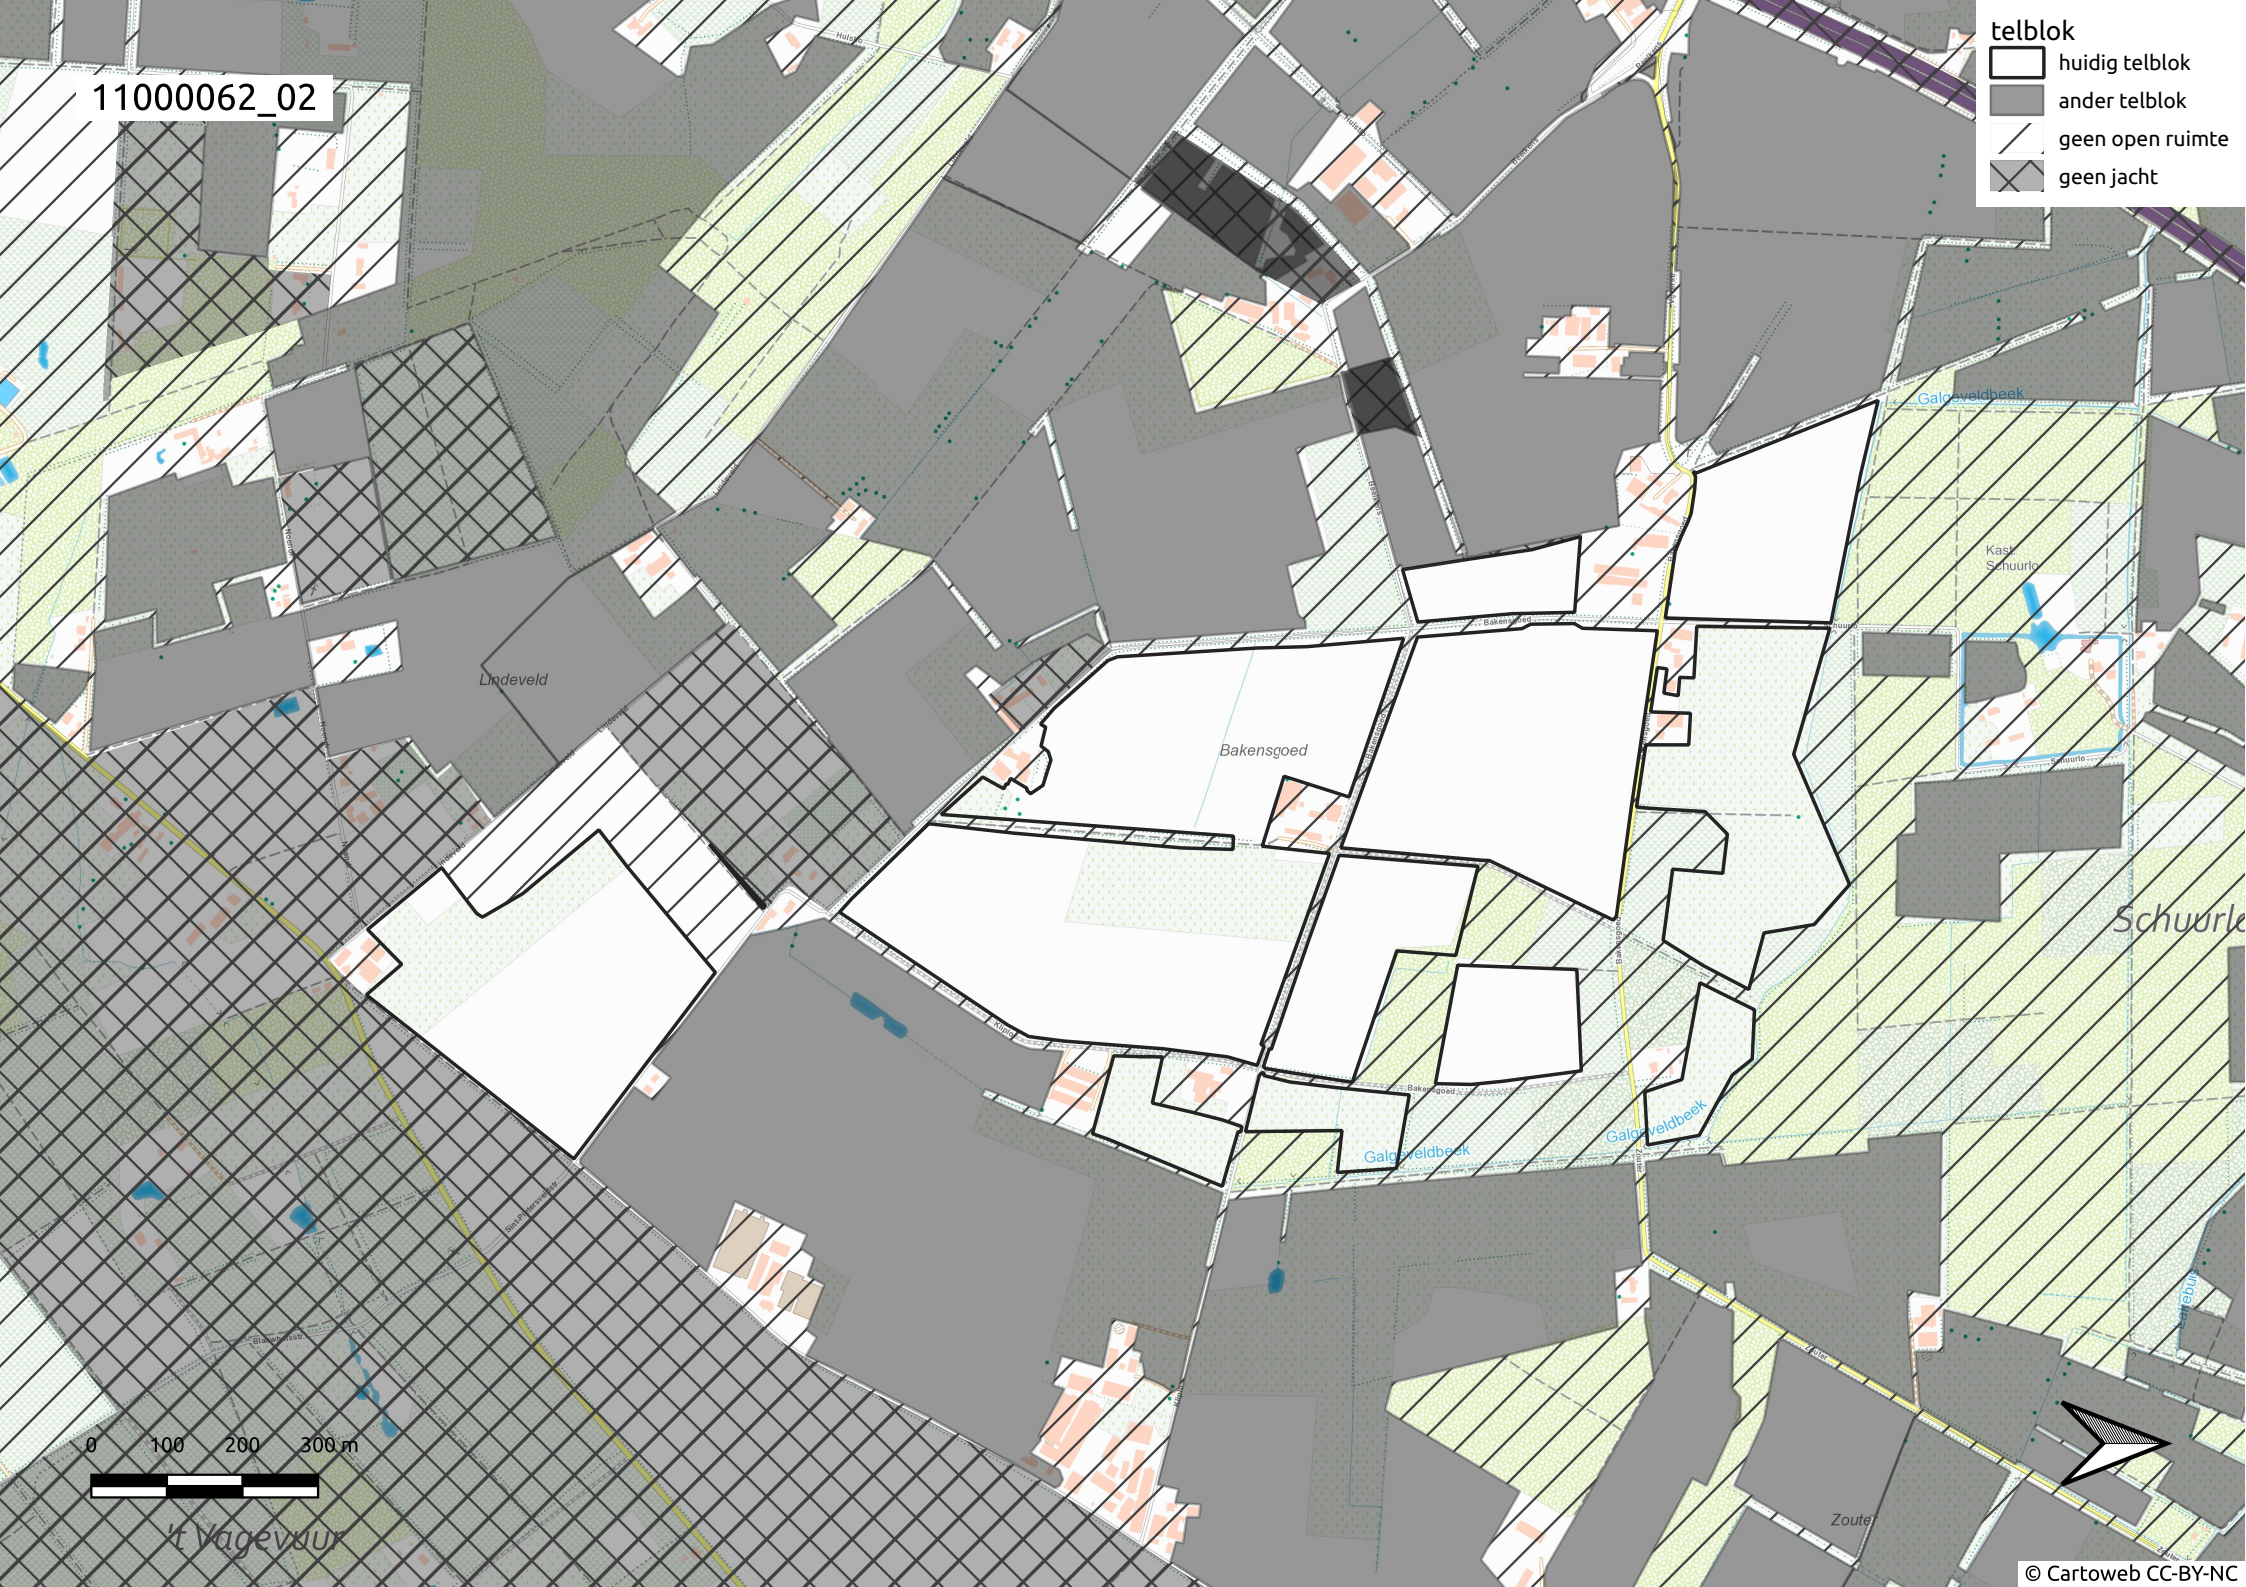

11000062\_01

- telblok
- huidig telblok
  - ander telblok
  - geen open ruimte
  - geen jacht

11000062\_02

- telblok
- huidig telblok
  - ander telblok
  - geen open ruimte
  - geen jacht

0 100 200 300 m

't Vagevuur

Bakensgoed

Schuurlo

Galgveldbeek

Galgveldbeek

Zoutp

Savooien

Geheens kapsitelling  
De Zande, Rijkseledo

Faciliteit  
Landbouwcentrum

het kruisje

telblok

-  huidig telblok
-  ander telblok
-  geen open ruimte
-  geen jacht

0 100 200 300 m