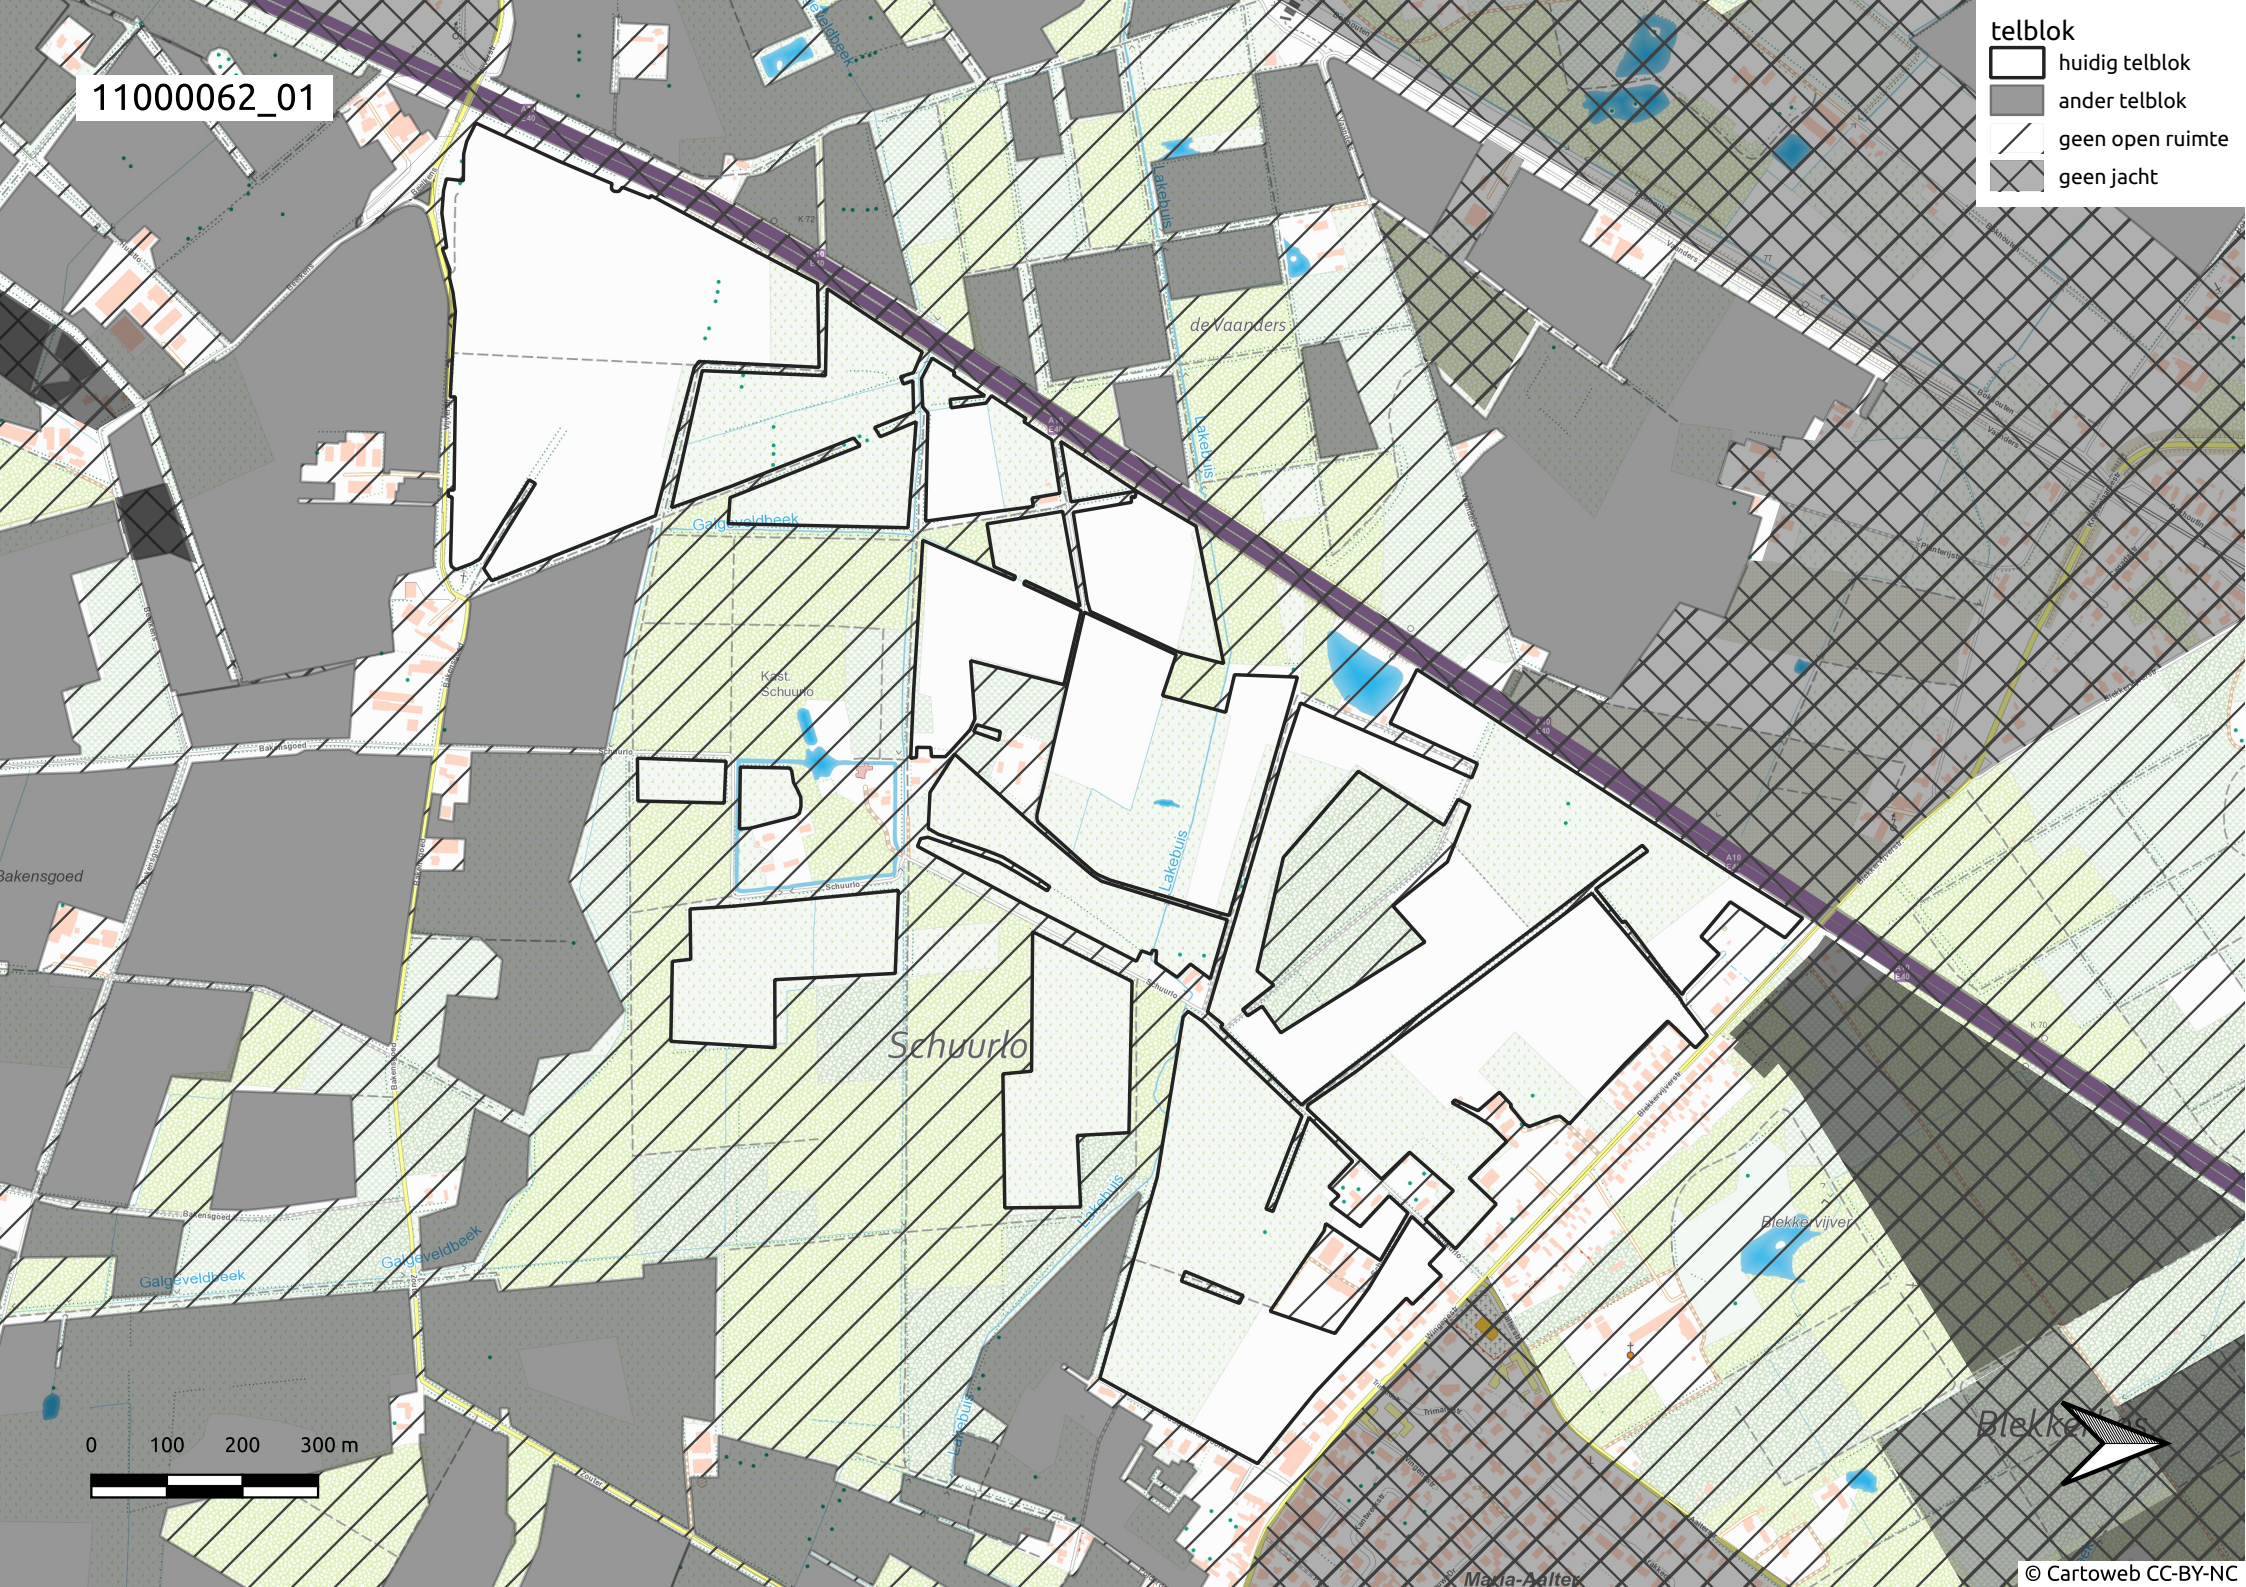

11000062\_01

- telblok
- huidig telblok
  - ander telblok
  - geen open ruimte
  - geen jacht

11000062\_02

- telblok
- huidig telblok
  - ander telblok
  - geen open ruimte
  - geen jacht

0 100 200 300 m

't Vagevuur

Bakensgoed

Schuurlo

Galgveldbeek

Galgveldbeek

Zoutp

Savooien

Geheens kapsitelling  
De Zande, Rijkseledo

Faciliteit  
Landbouwcentrum

het kruisje

telblok

-  huidig telblok
-  ander telblok
-  geen open ruimte
-  geen jacht

0 100 200 300 m