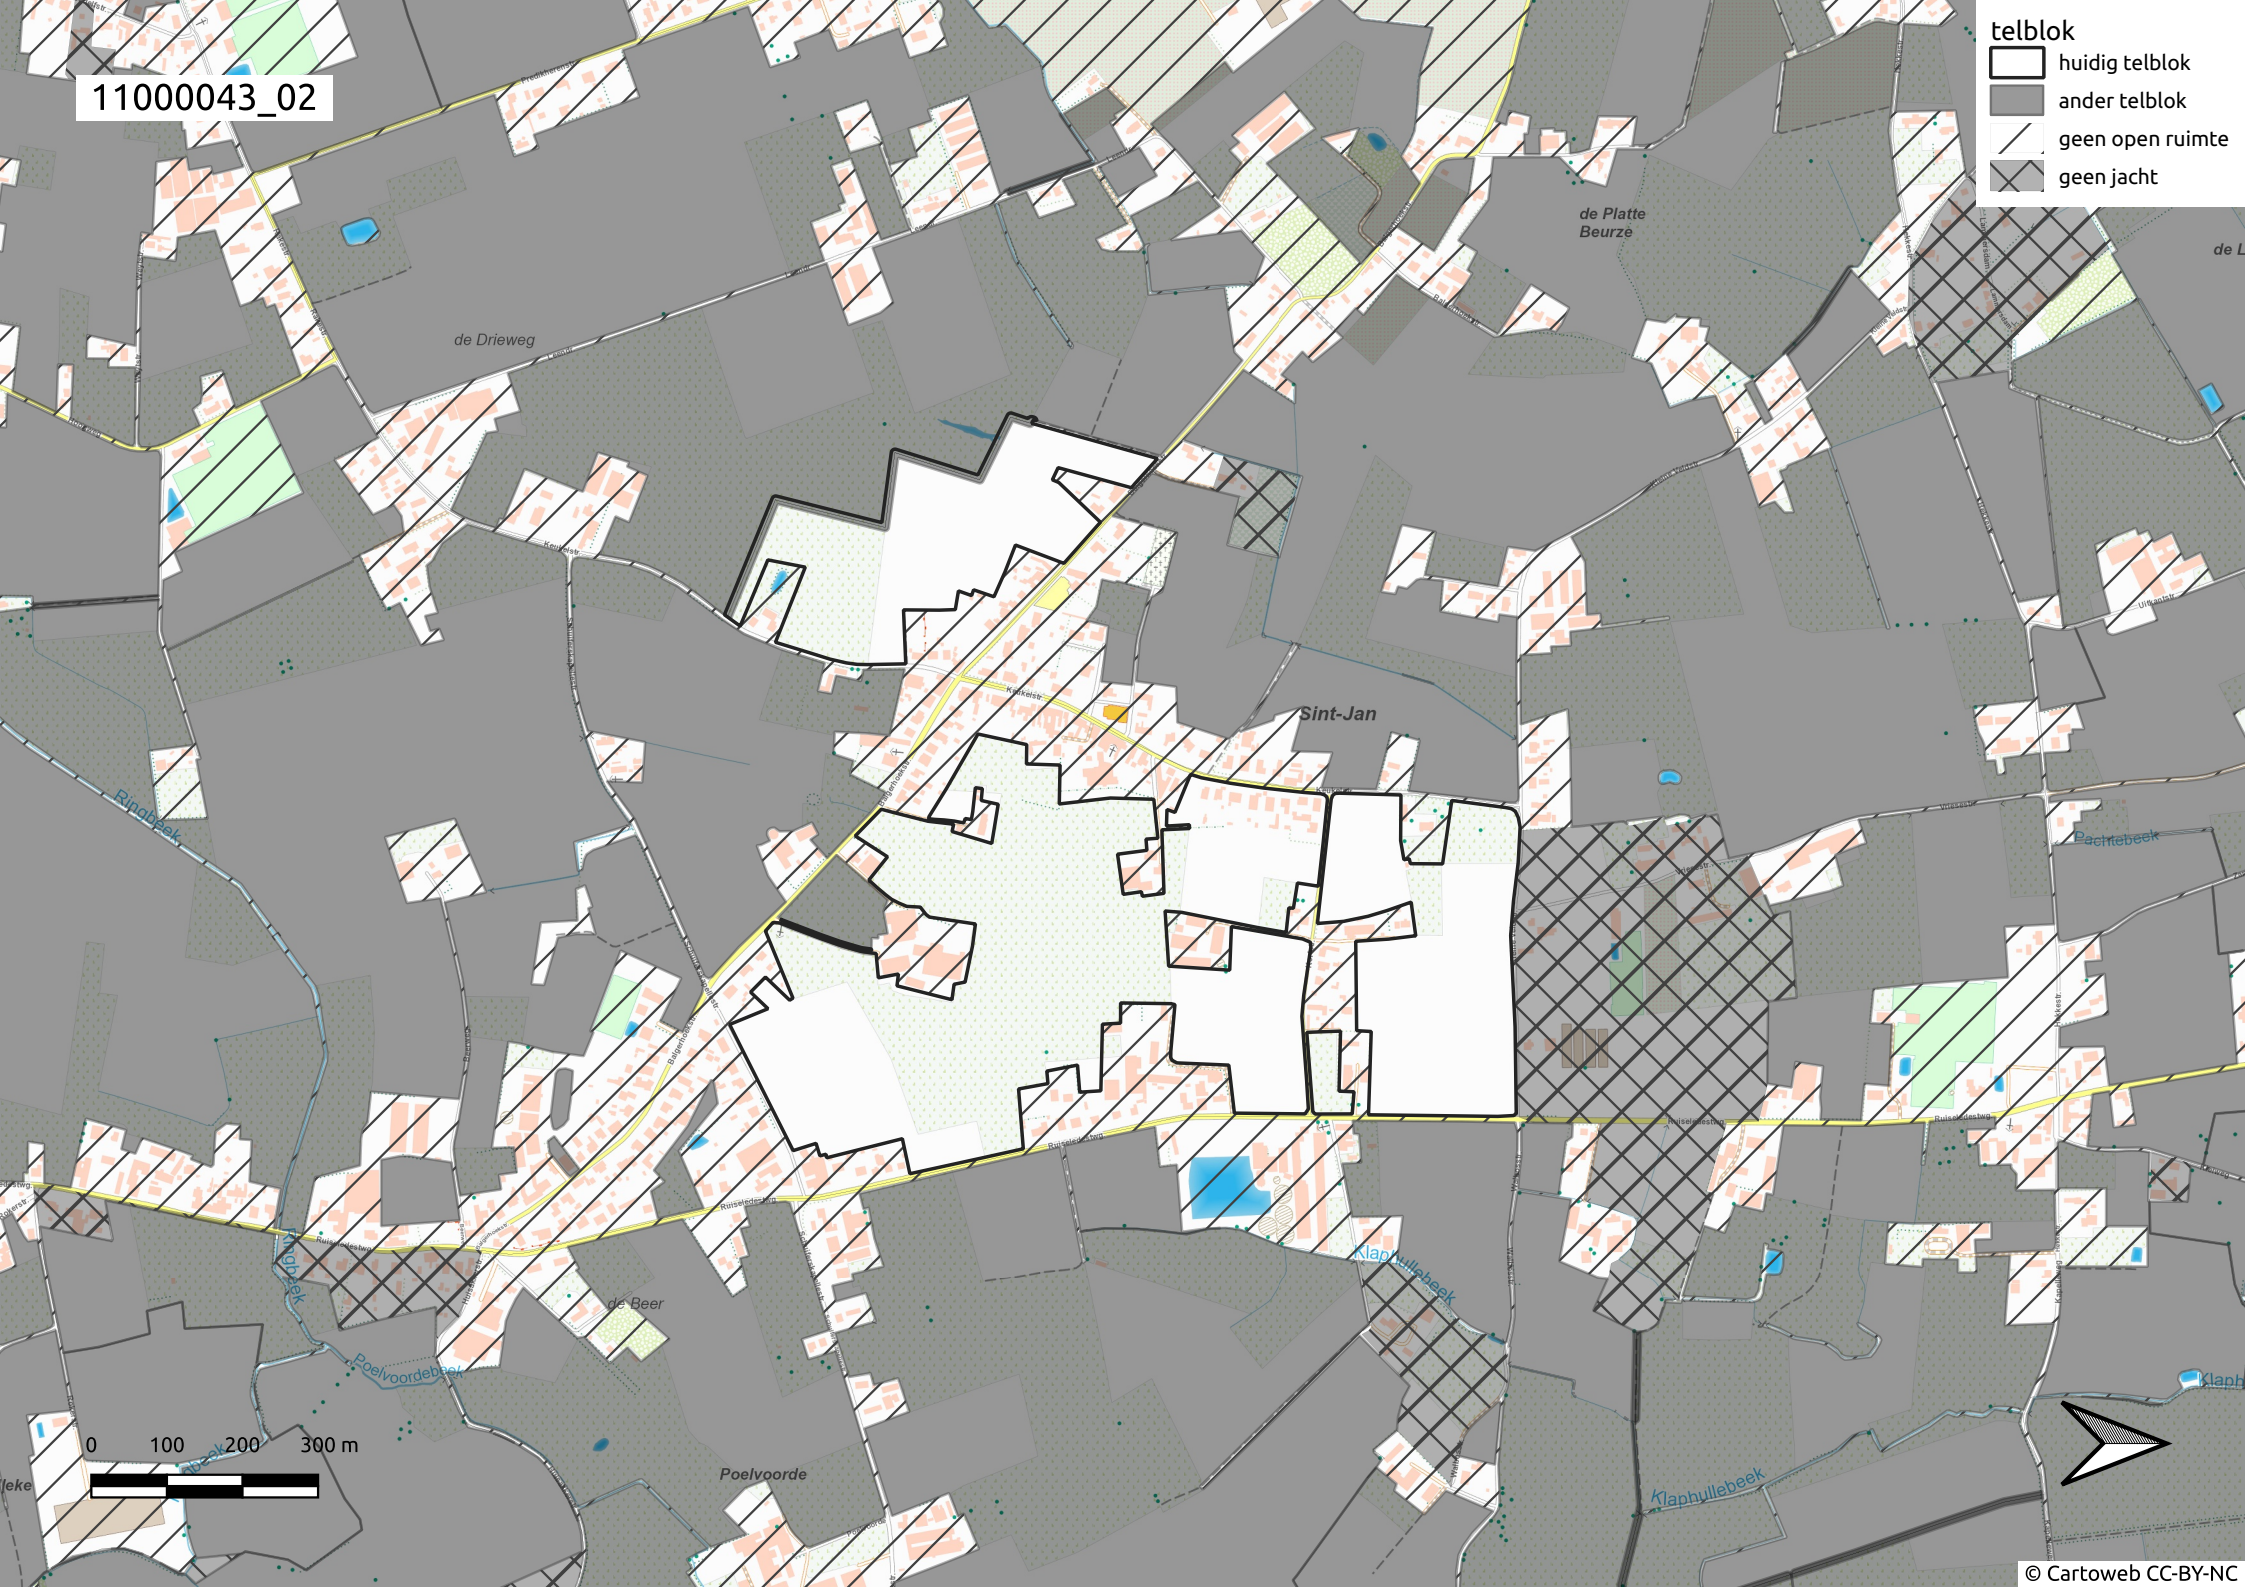

11000043\_01

telblok

- huidig telblok
- ander telblok
- geen open ruimte
- geen jacht

11000043\_02

telblok

- huidig telblok
- ander telblok
- geen open ruimte
- geen jacht

11000043\_03

- telblok
- huidig telblok
  - ander telblok
  - geen open ruimte
  - geen jacht

WINGENE

Rundbeek

de Schakel

Verloren Goed

de Romerij

't Raakske

de Drieweg