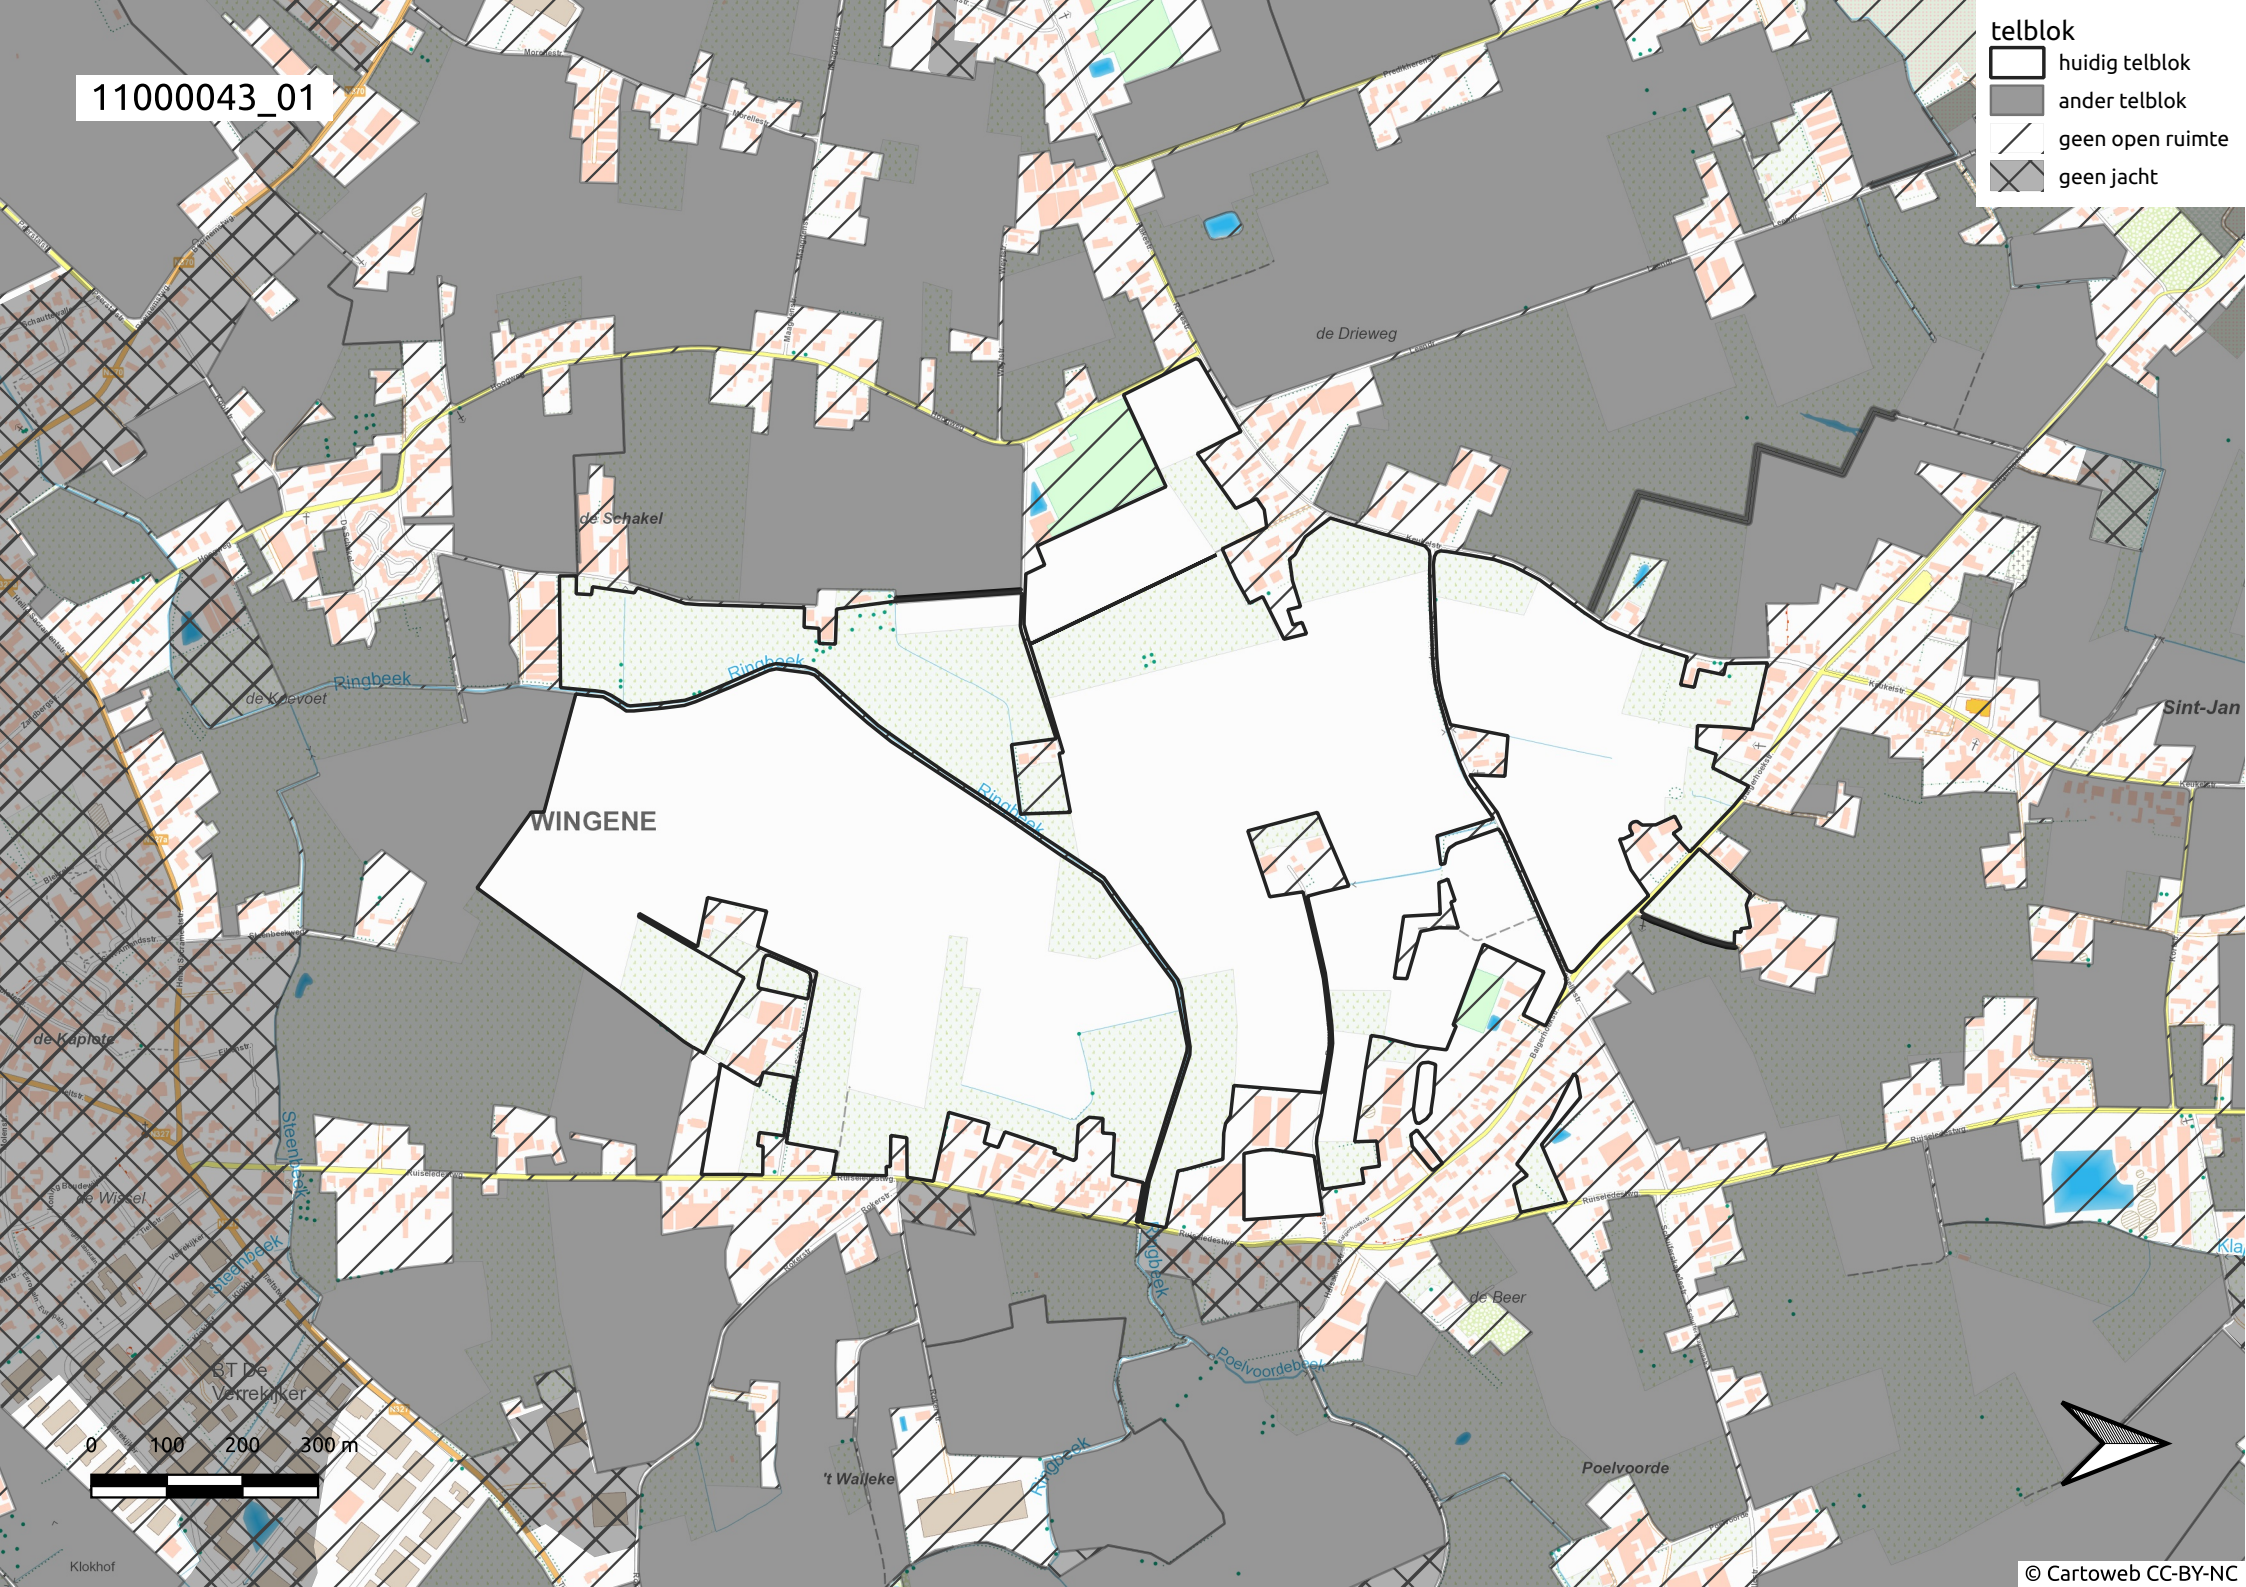

11000043\_01

telblok

- huidig telblok
- ander telblok
- geen open ruimte
- geen jacht

11000043\_02

telblok

- huidig telblok
- ander telblok
- geen open ruimte
- geen jacht

11000043\_03

- telblok
- huidig telblok
  - ander telblok
  - geen open ruimte
  - geen jacht

WINGENE

Rundbeek

de Schakel

Verloren Goed

de Romerij

't Raakske

de Drieweg