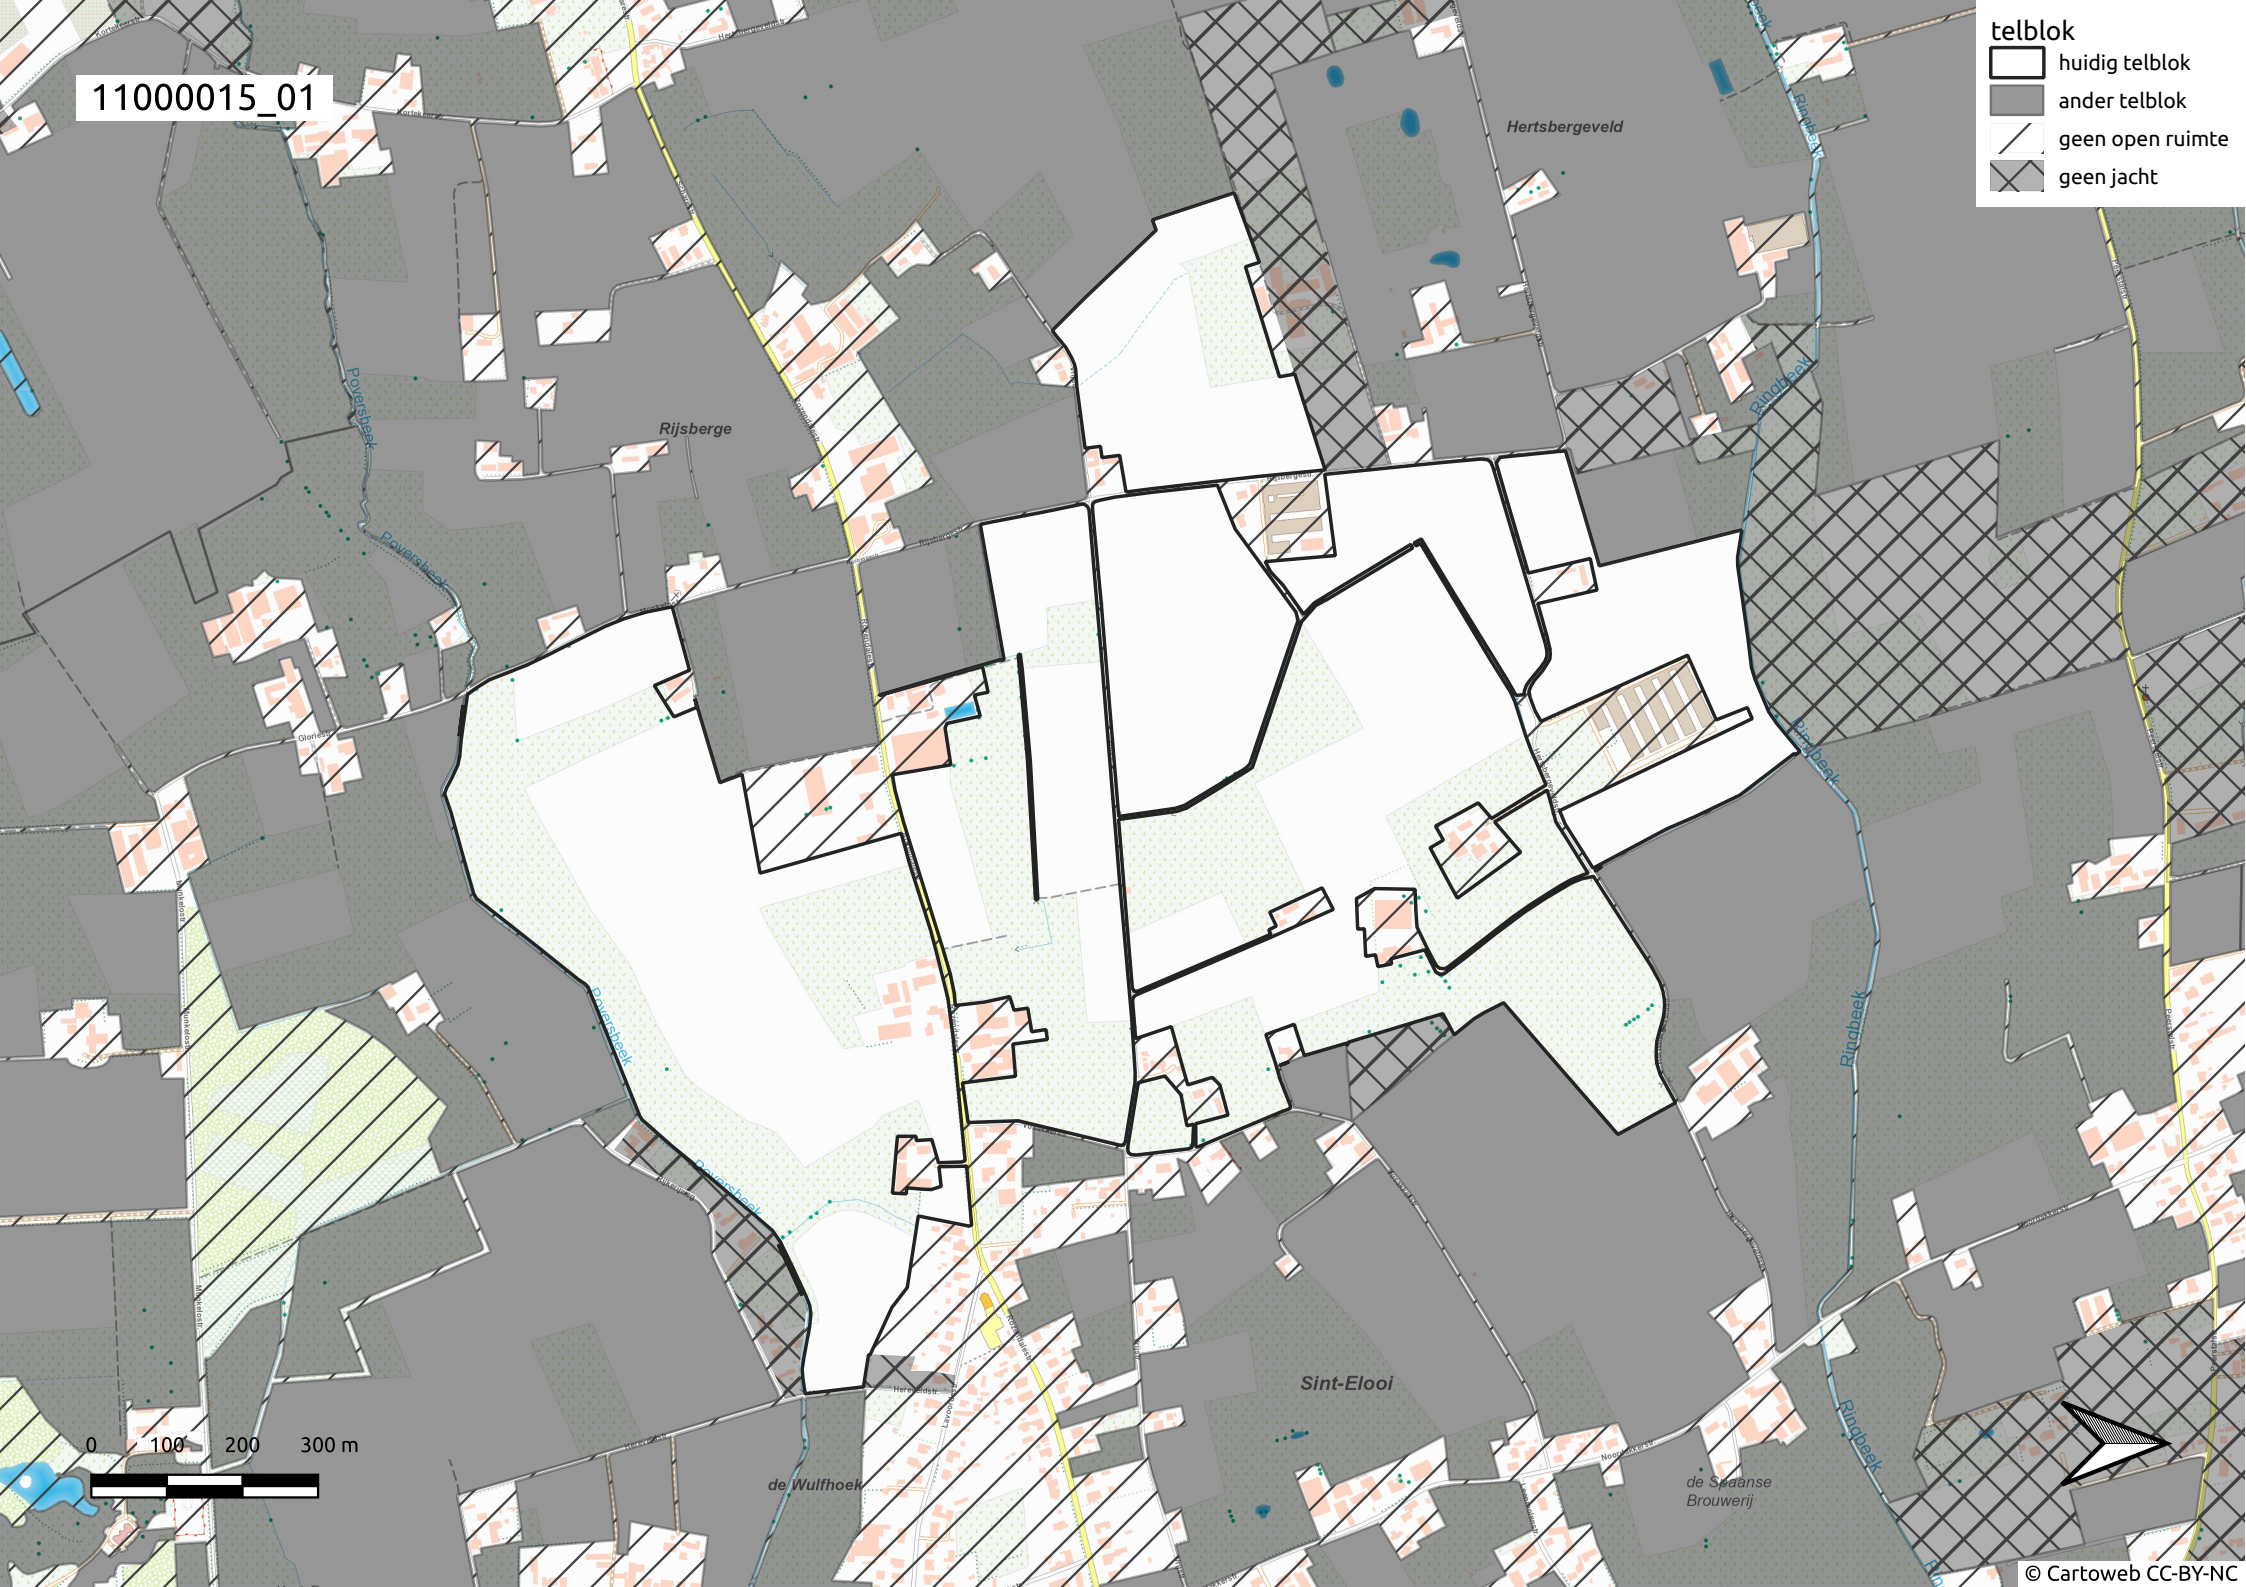

11000015_01

telblok

- huidig telblok
- ander telblok
- geen open ruimte
- geen jacht

0 100 200 300 m