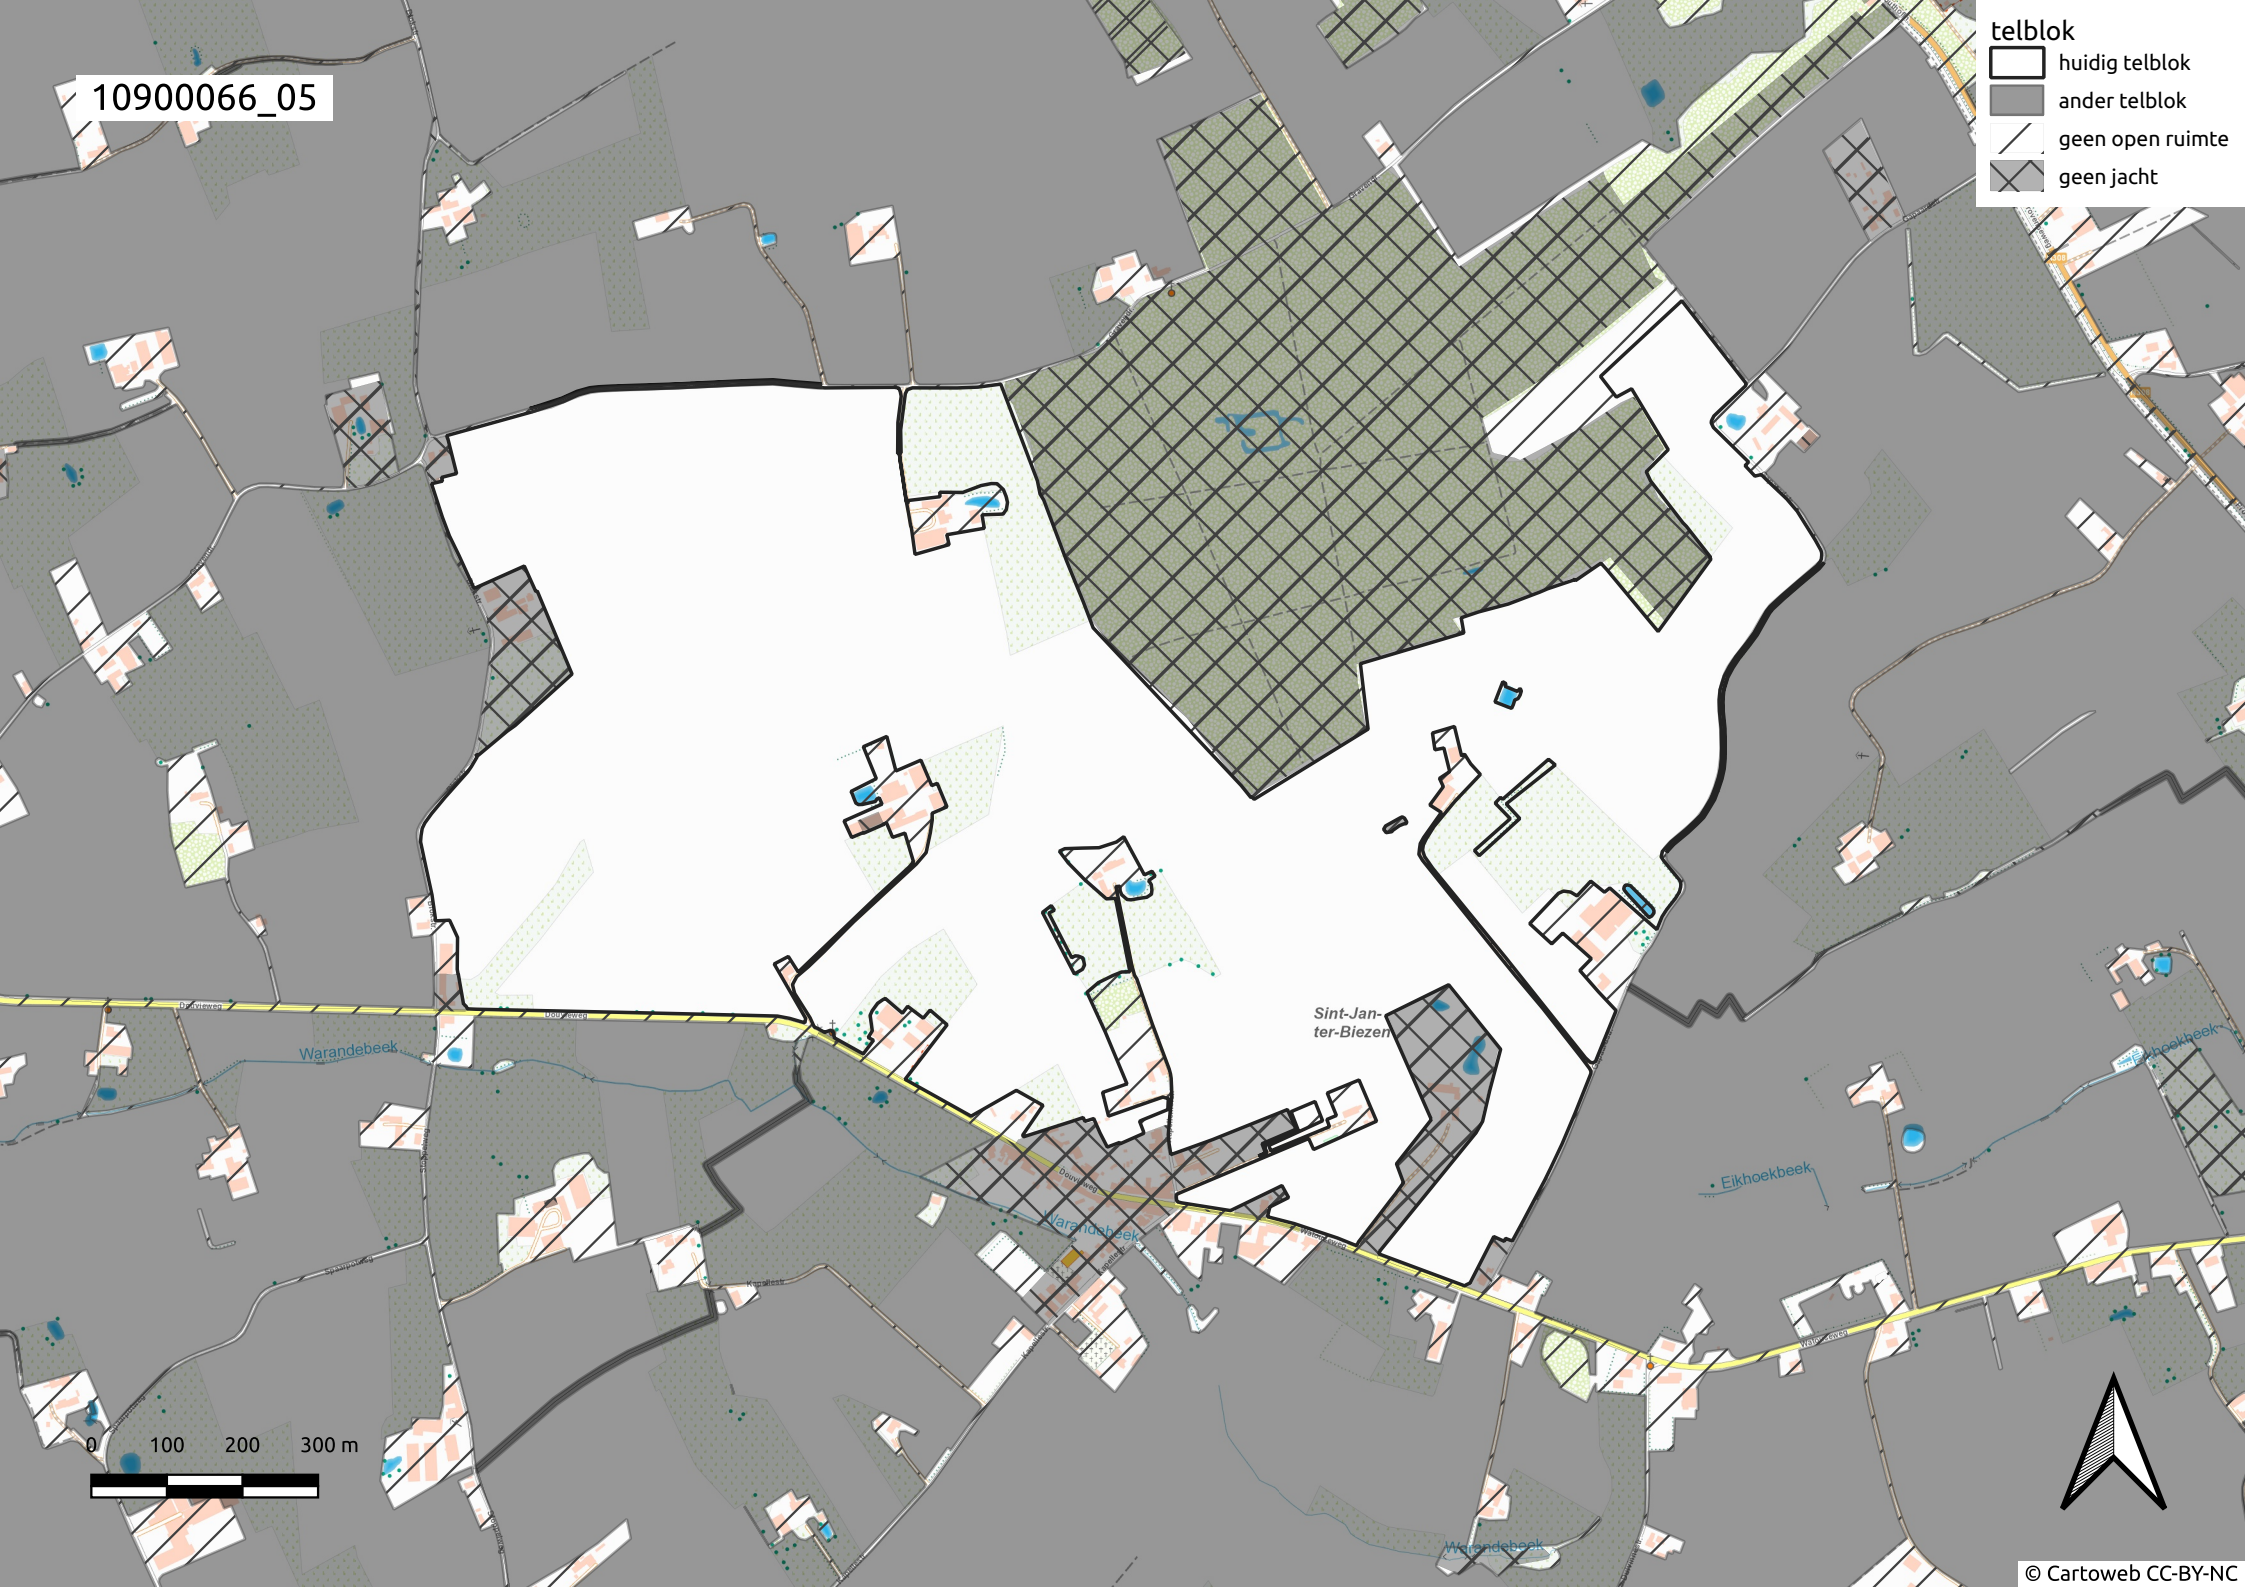

10900066_01

- telblok
- huidig telblok
 - ander telblok
 - geen open ruimte
 - geen jacht

10900066_02

- telblok
- huidig telblok
 - ander telblok
 - geen open ruimte
 - geen jacht

0 100 200 300 m

10900066_03

telblok

-  huidig telblok
-  ander telblok
-  geen open ruimte
-  geen jacht

0 100 200 300 m

10900066_04

telblok

- huidig telblok
- ander telblok
- geen open ruimte
- geen jacht

10900066_05

- telblok
- huidig telblok
 - ander telblok
 - geen open ruimte
 - geen jacht

Monnaartbeek

Klijtebeek

Klijtebeek

0 100 200 300 m