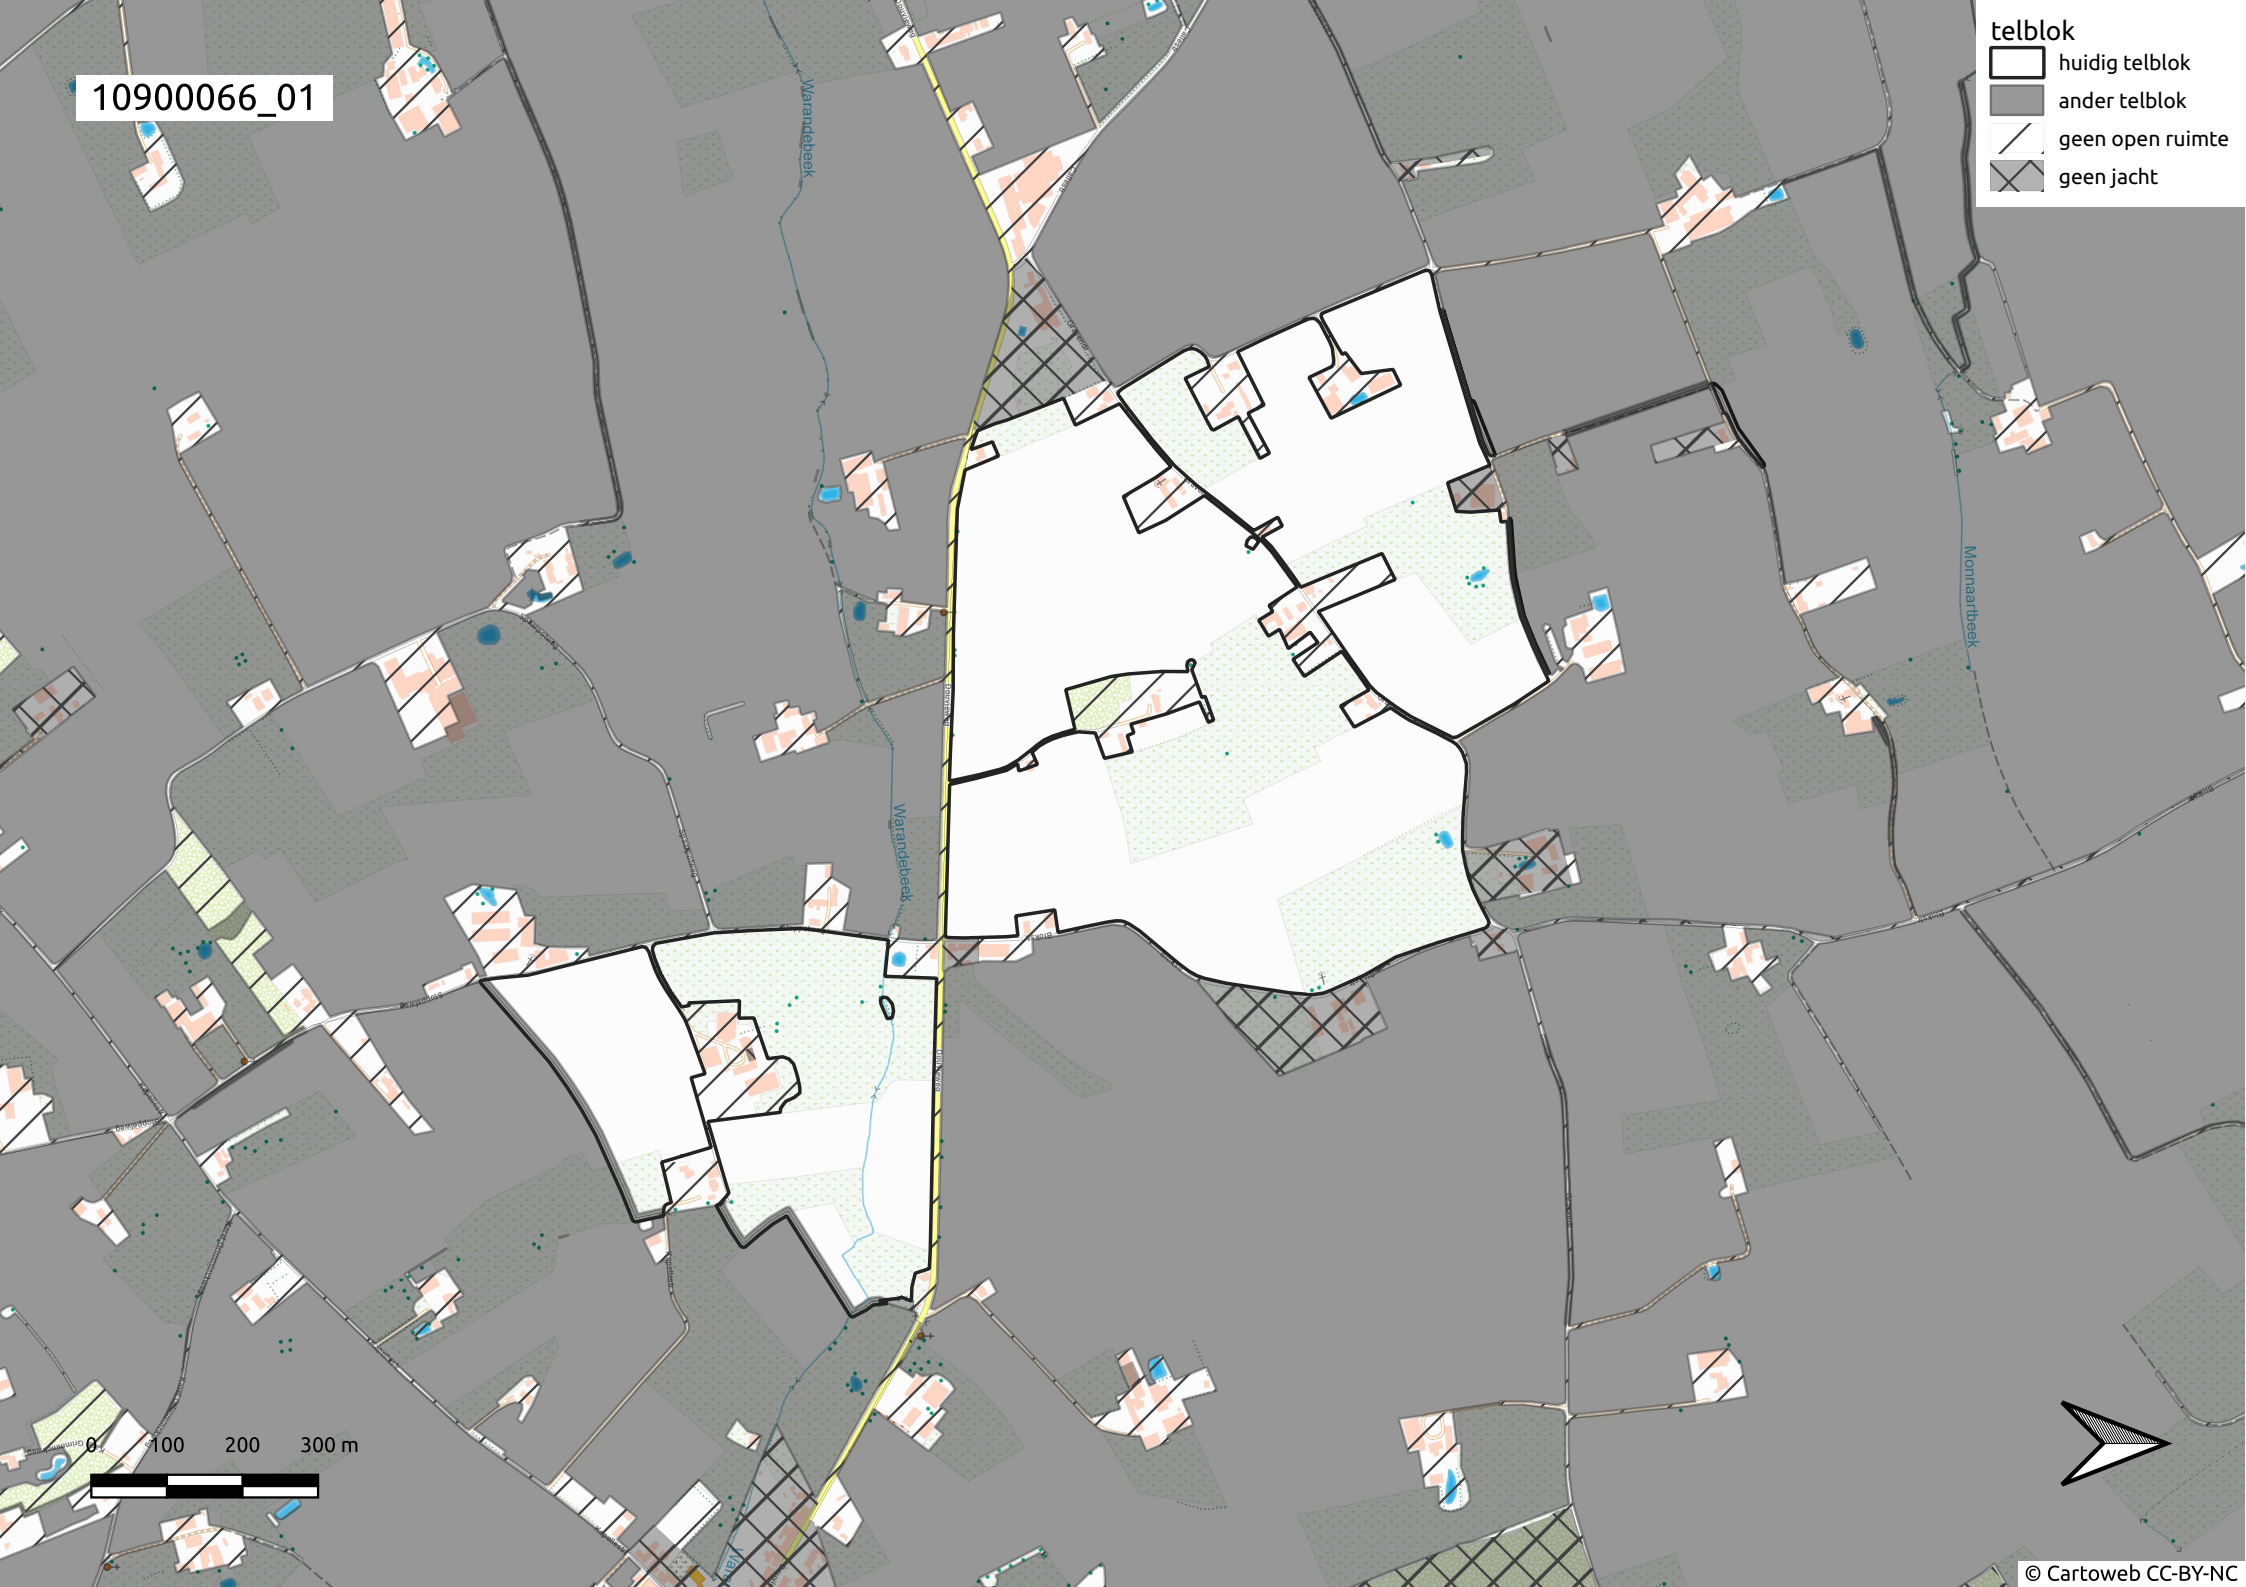

10900066_01

- telblok
- huidig telblok
 - ander telblok
 - geen open ruimte
 - geen jacht

10900066_02

- telblok
- huidig telblok
 - ander telblok
 - geen open ruimte
 - geen jacht

0 100 200 300 m

10900066_03

telblok

-  huidig telblok
-  ander telblok
-  geen open ruimte
-  geen jacht

0 100 200 300 m

10900066_04

telblok

- huidig telblok
- ander telblok
- geen open ruimte
- geen jacht

10900066_05

- telblok
- huidig telblok
 - ander telblok
 - geen open ruimte
 - geen jacht

Monnaartbeek

Klijtebeek

Klijtebeek

0 100 200 300 m