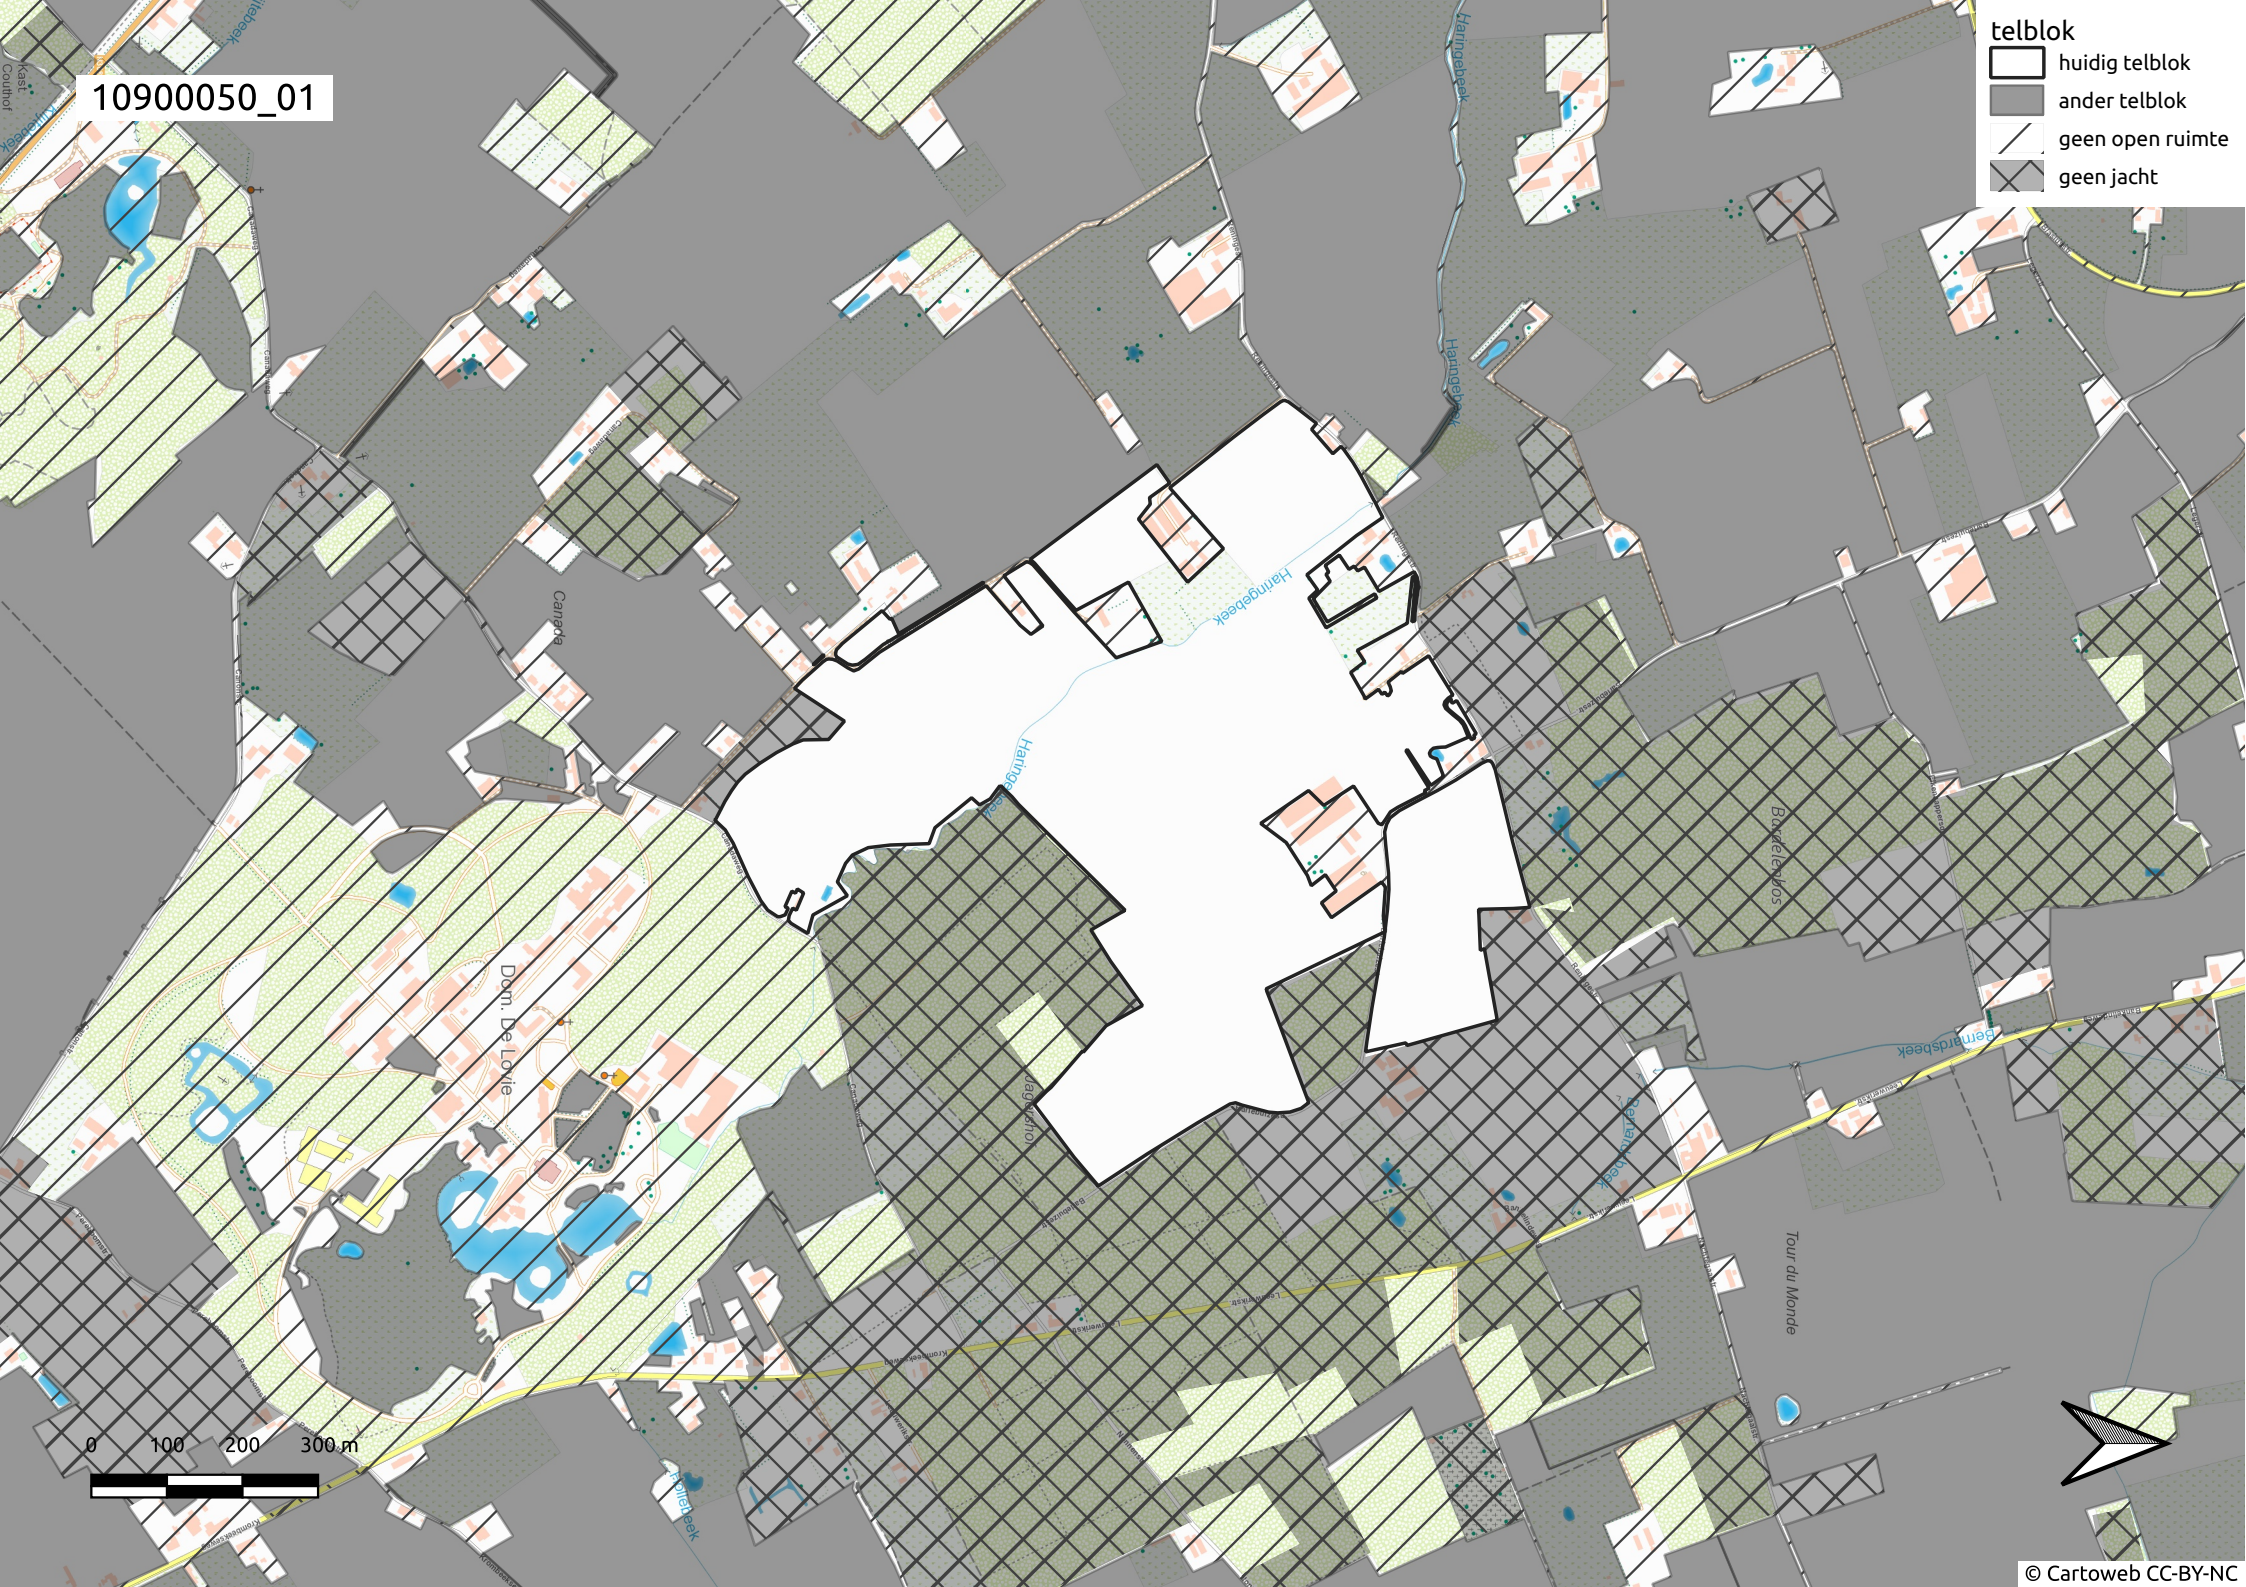

10900050_01

telblok

-  huidig telblok
-  ander telblok
-  geen open ruimte
-  geen jacht

0 100 200 300 m