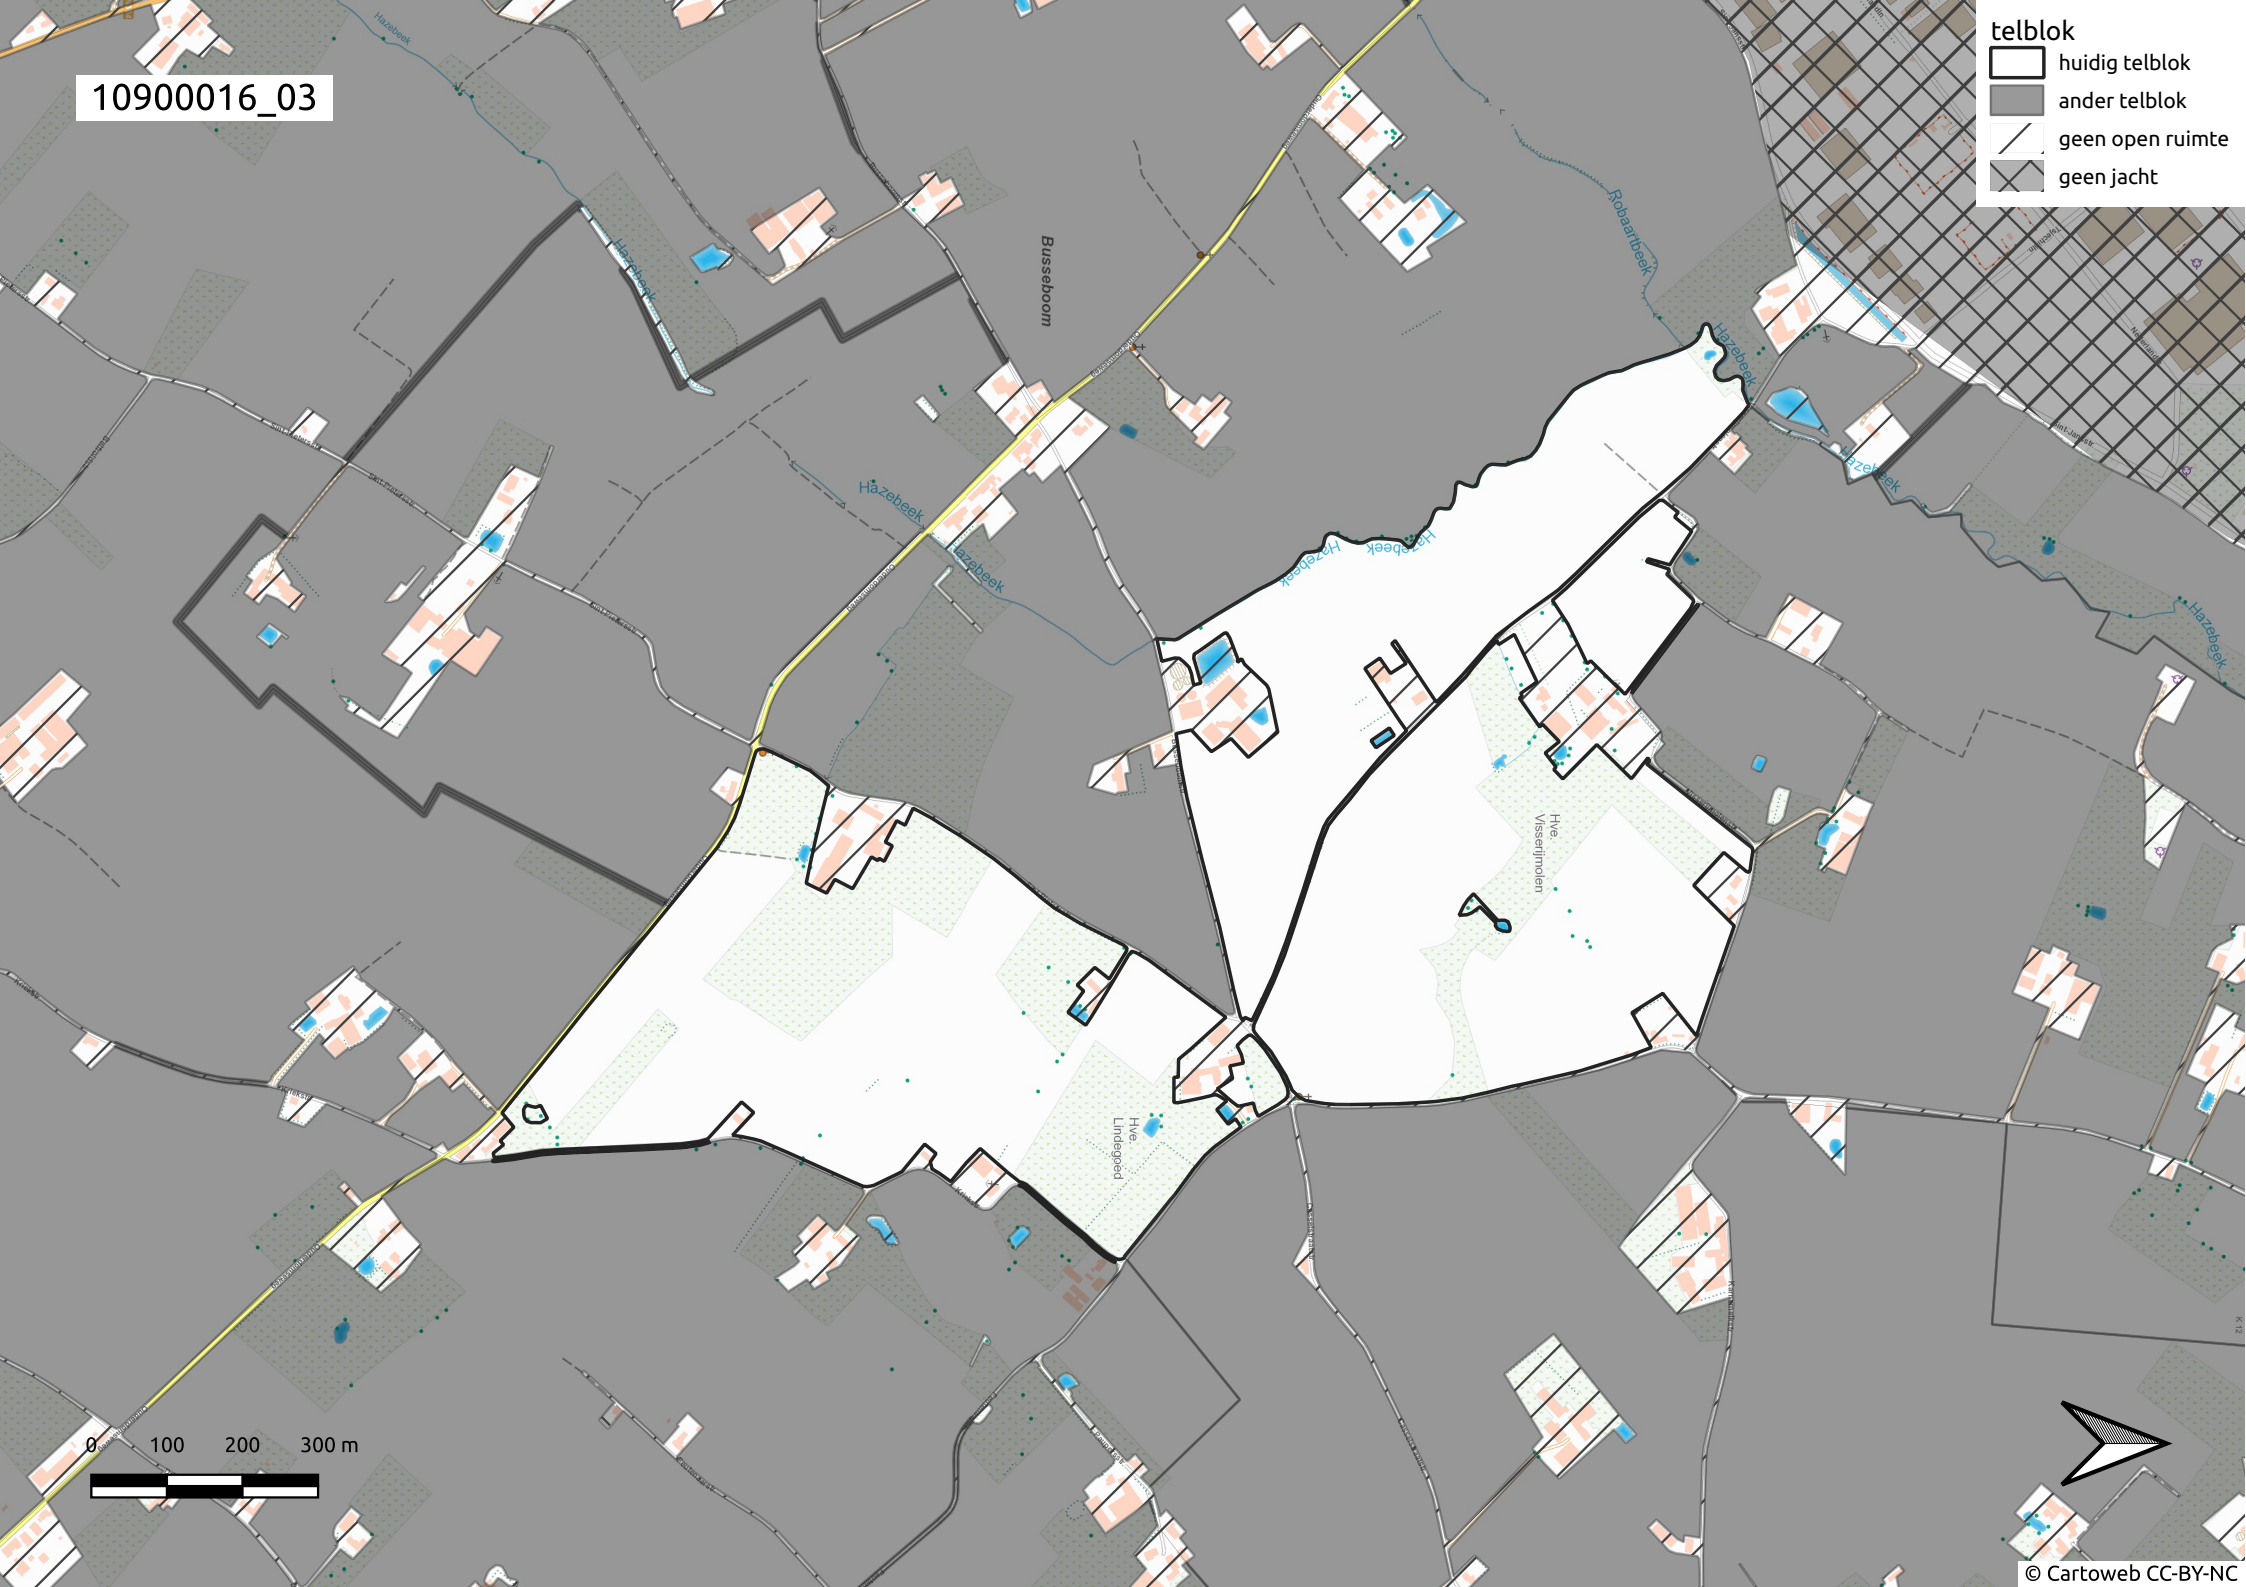

10900016_01

telblok

-  huidig telblok
-  ander telblok
-  geen open ruimte
-  geen jacht

10900016_02

telblok

- huidig telblok
- ander telblok
- geen open ruimte
- geen jacht

Ouderdorn

Boerholt

Hve Dg
Drie Goeden

10900016_03

telblok

-  huidig telblok
-  ander telblok
-  geen open ruimte
-  geen jacht

10900016_04

POPERINGE

telblok

-  huidig telblok
-  ander telblok
-  geen open ruimte
-  geen jacht

0 100 200 300 m