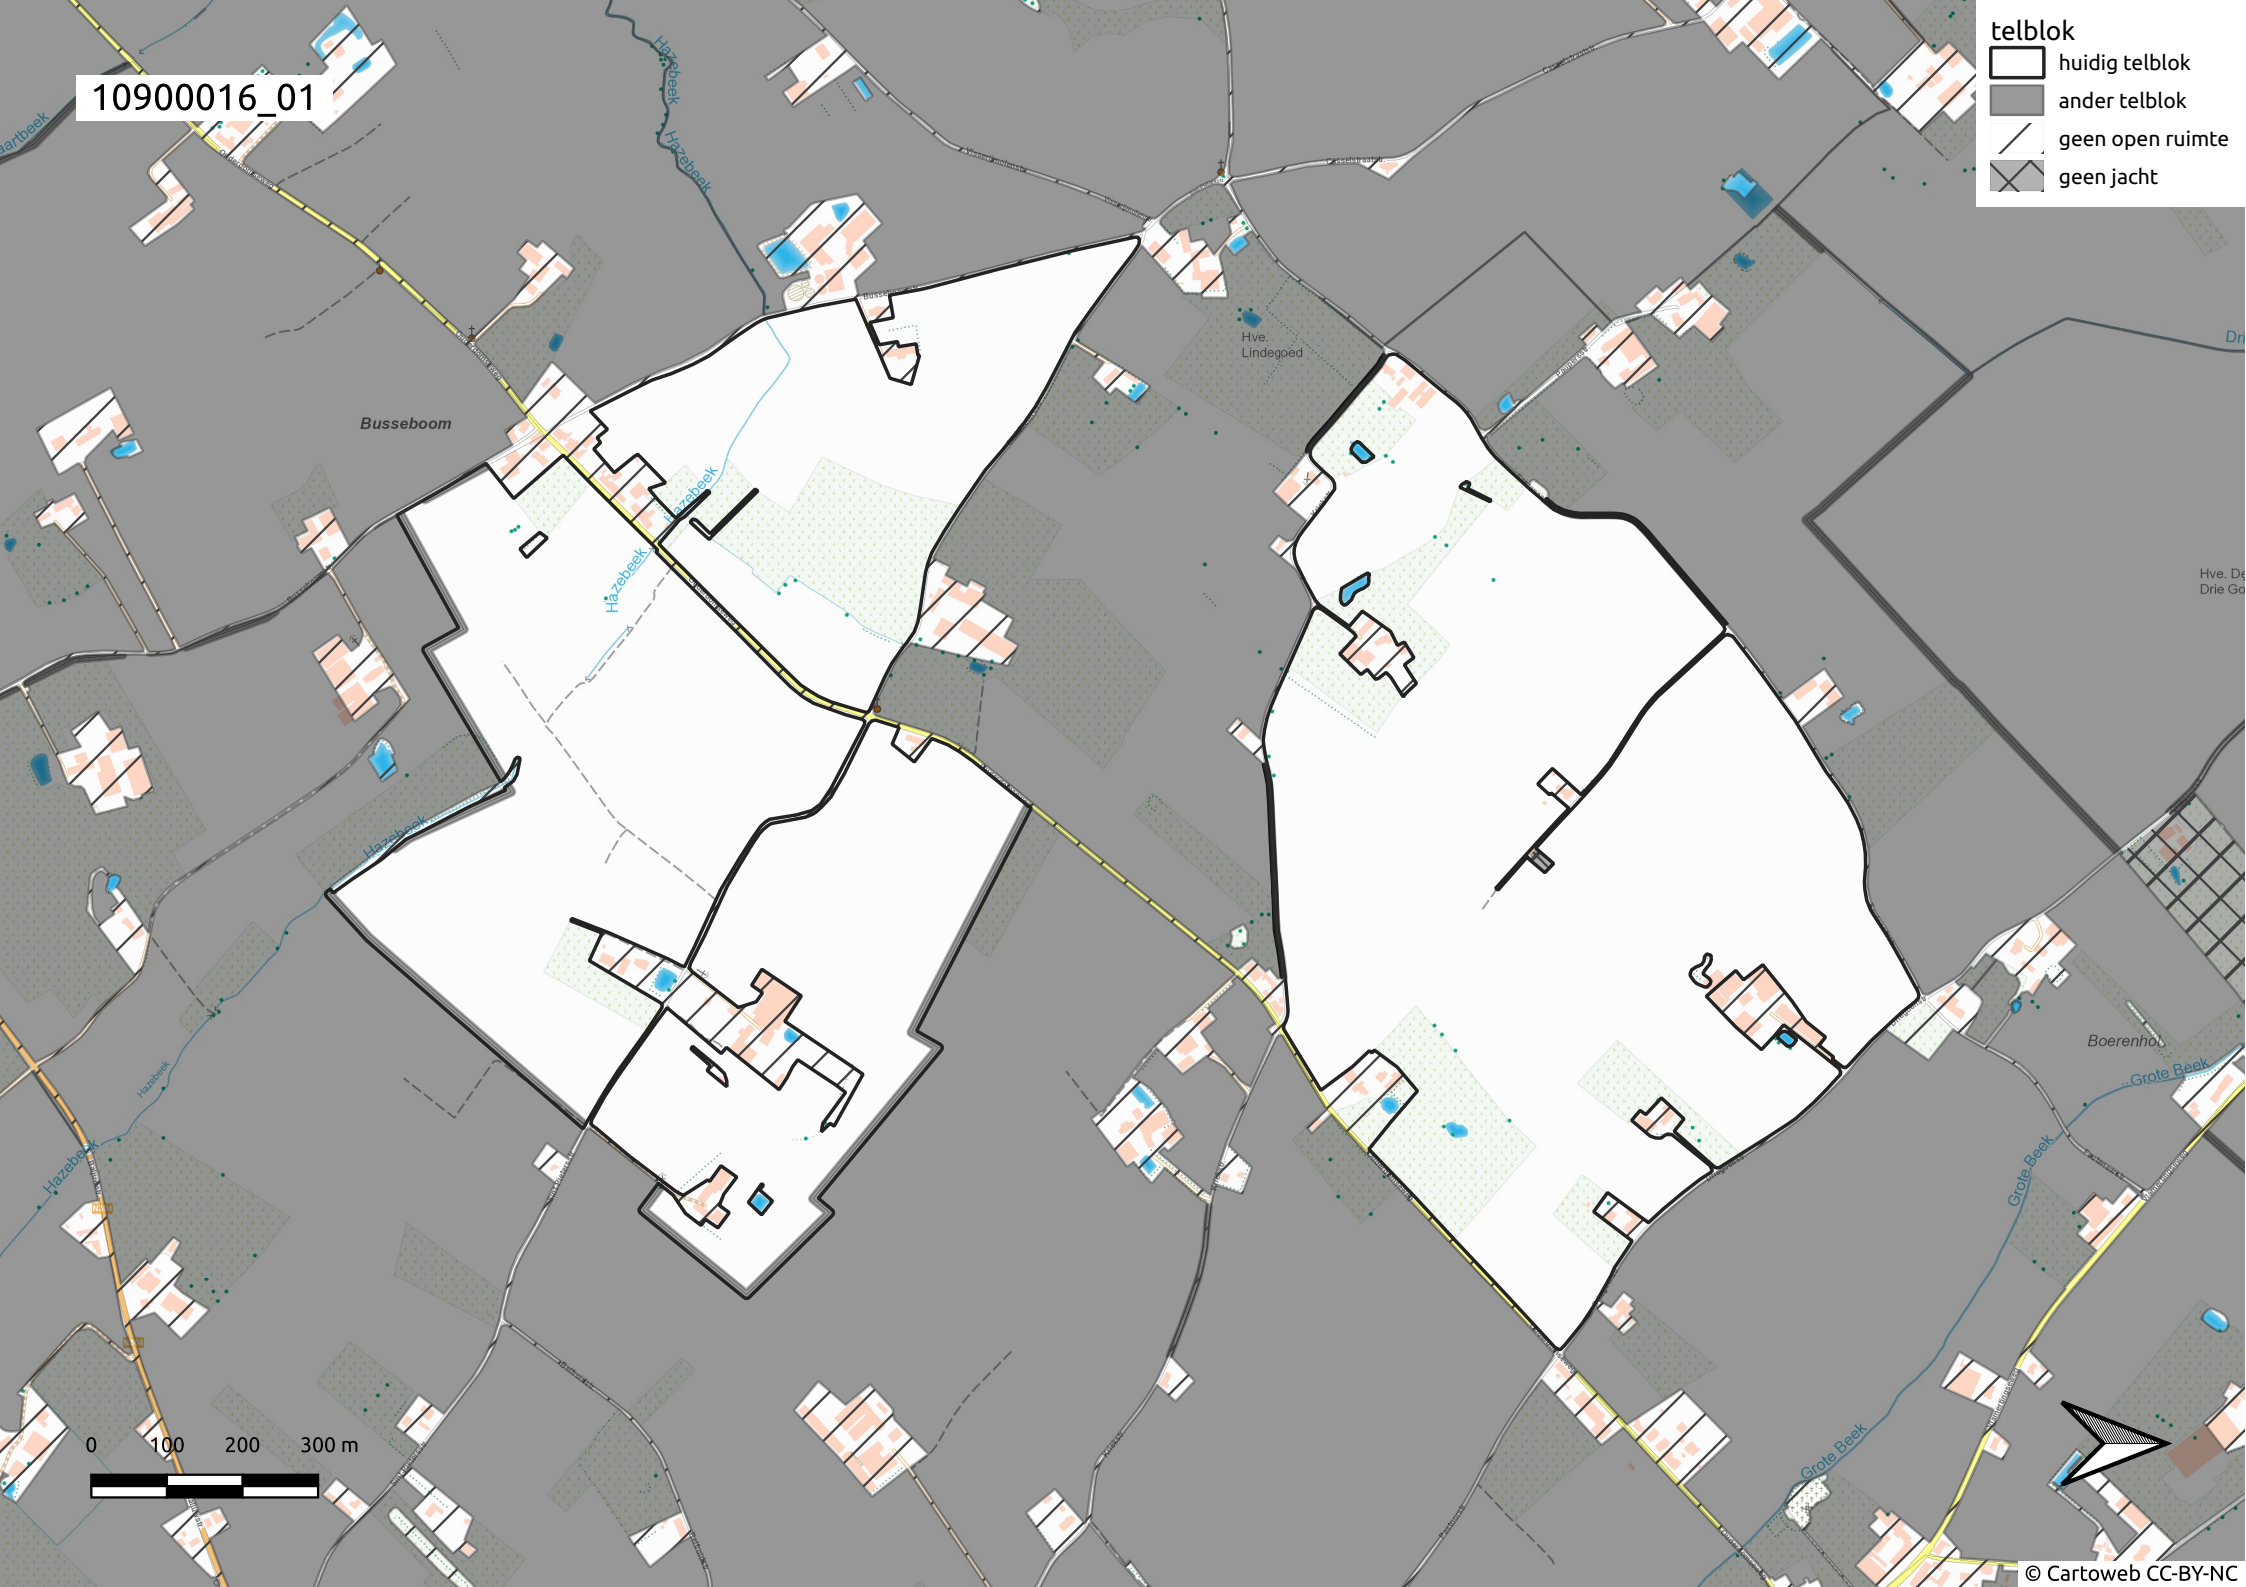

10900016_01

telblok

-  huidig telblok
-  ander telblok
-  geen open ruimte
-  geen jacht

10900016_02

telblok

- huidig telblok
- ander telblok
- geen open ruimte
- geen jacht

Ouderdorn

Boerholt

Hve Dg
Drie Goeden

10900016_03

telblok

-  huidig telblok
-  ander telblok
-  geen open ruimte
-  geen jacht

10900016_04

POPERINGE

telblok

-  huidig telblok
-  ander telblok
-  geen open ruimte
-  geen jacht

0 100 200 300 m