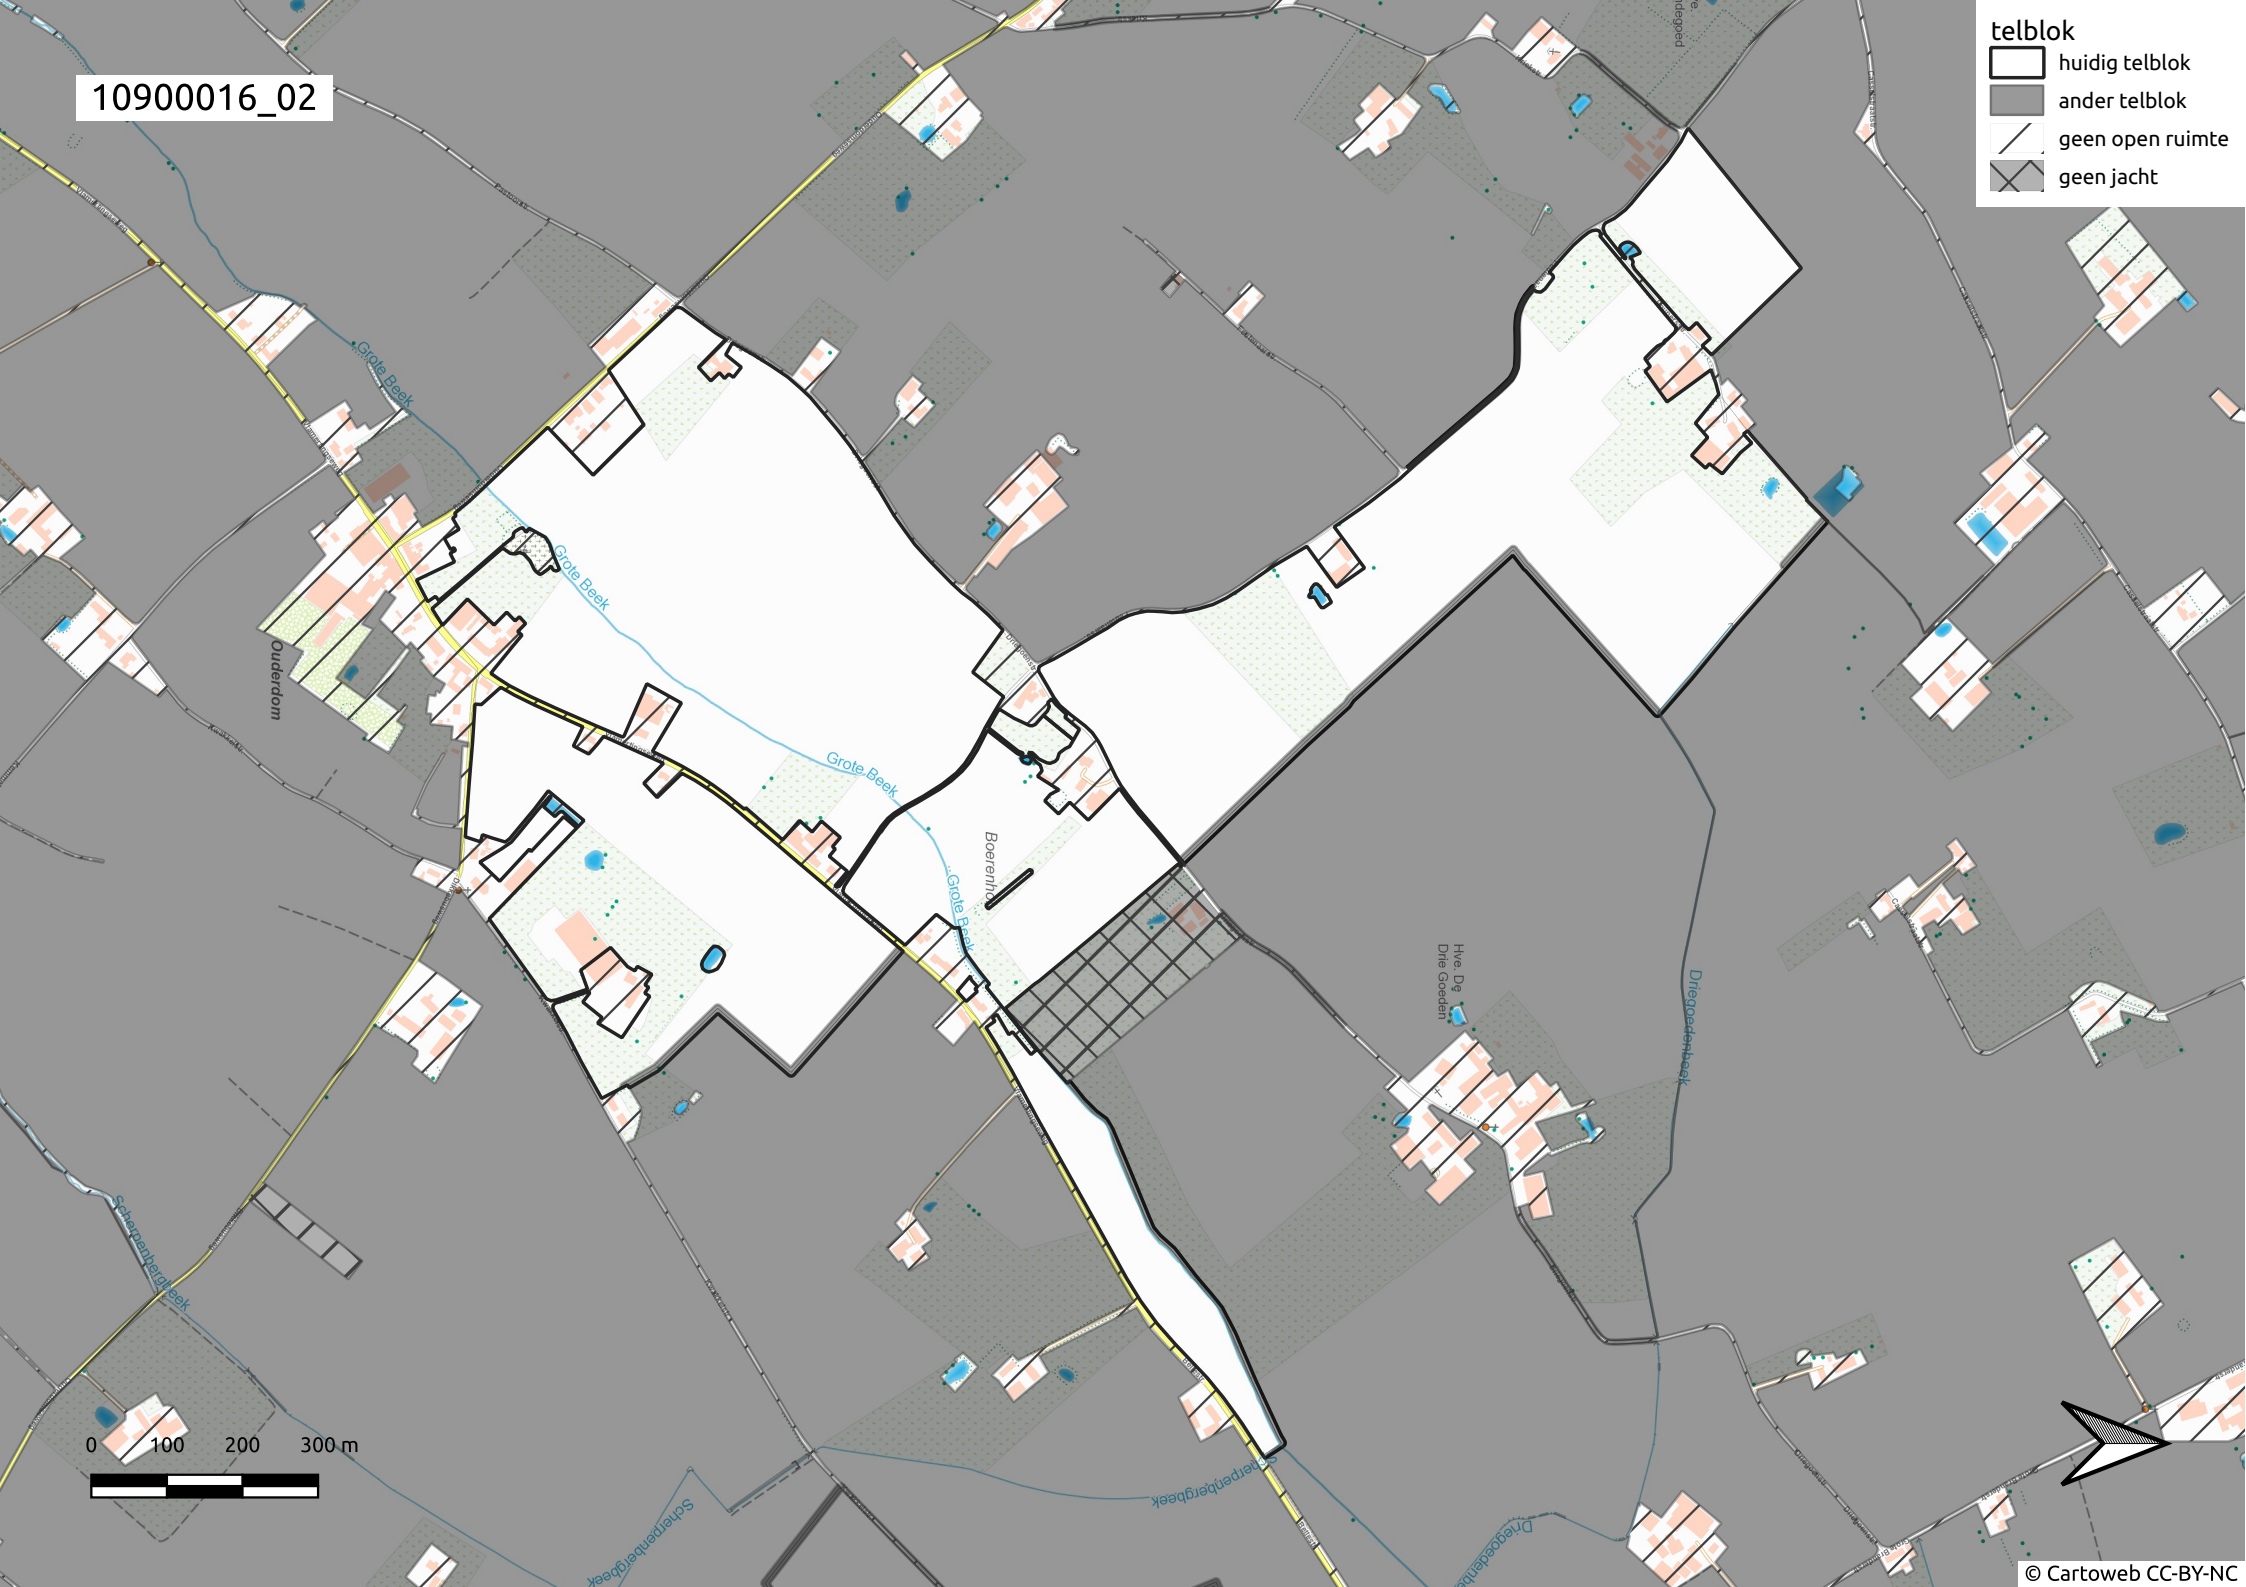

10900016_01

telblok

-  huidig telblok
-  ander telblok
-  geen open ruimte
-  geen jacht

10900016_02

telblok

- huidig telblok
- ander telblok
- geen open ruimte
- geen jacht

Ouderdorn

Boerholt

Hve Dg
Drie Goeden

10900016_03

telblok

-  huidig telblok
-  ander telblok
-  geen open ruimte
-  geen jacht

10900016_04

POPERINGE

telblok

-  huidig telblok
-  ander telblok
-  geen open ruimte
-  geen jacht

0 100 200 300 m