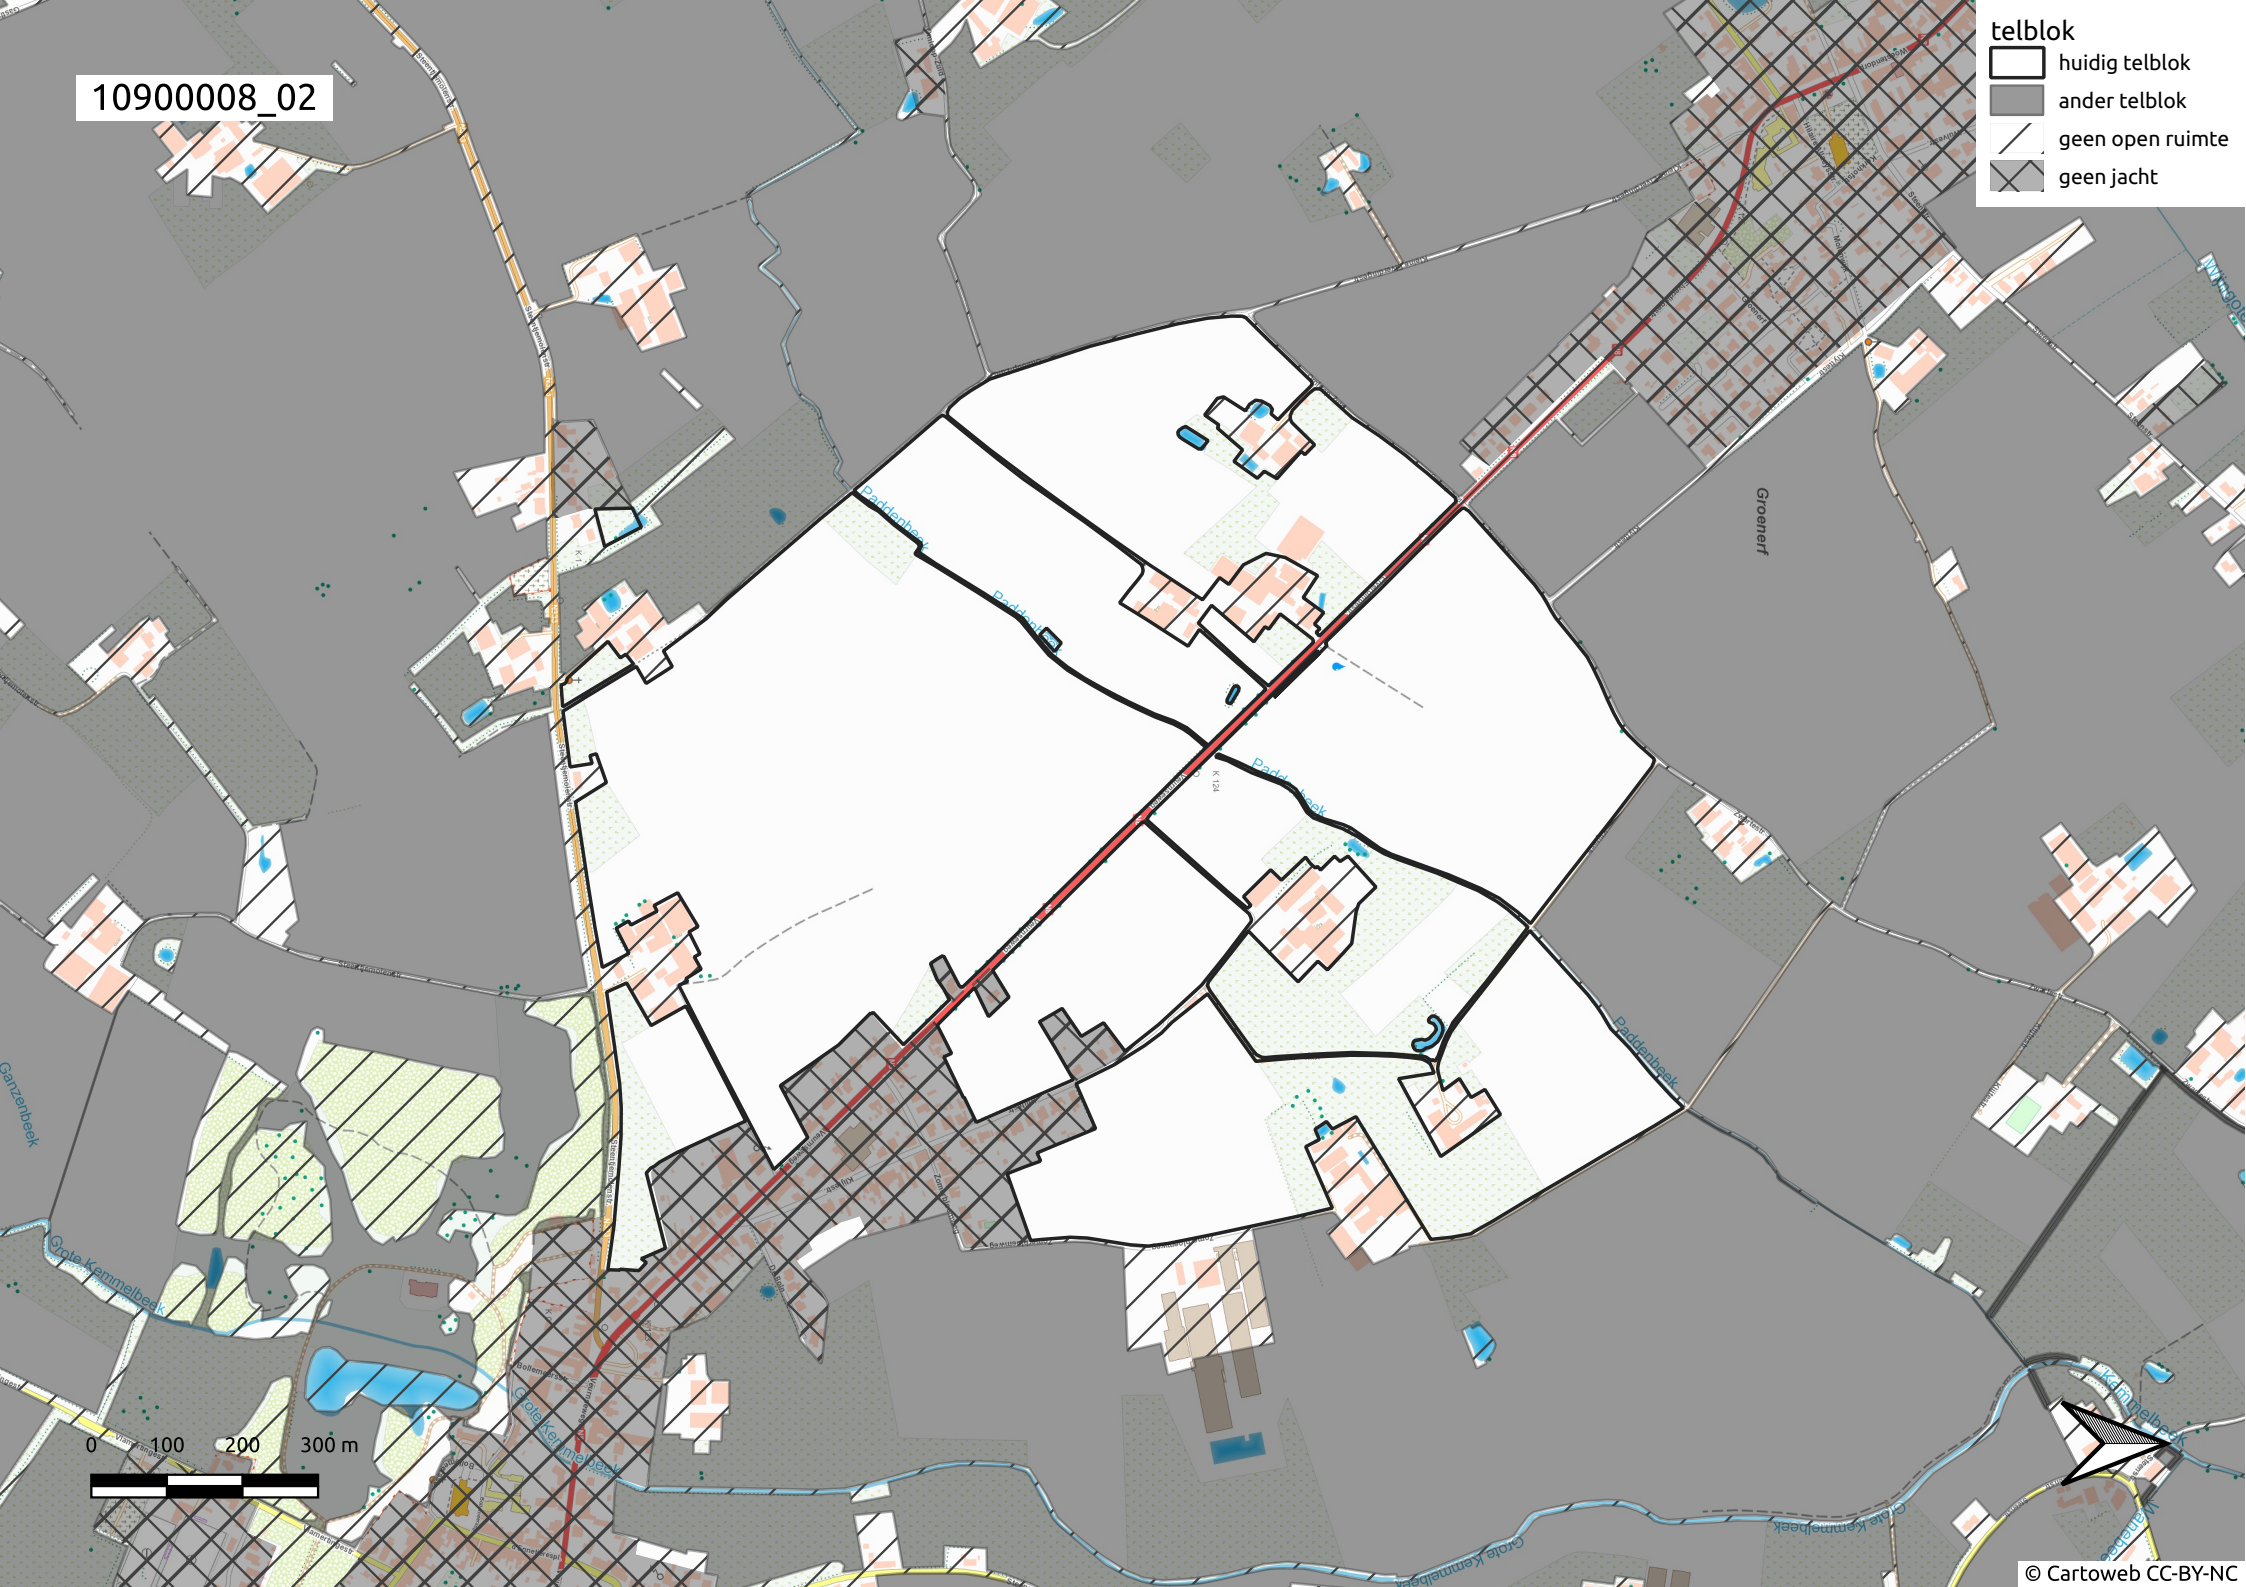

10900008_01

telblok

-  huidig telblok
-  ander telblok
-  geen open ruimte
-  geen jacht

Elverdinge

10900008_02

- telblok
- huidig telblok
 - ander telblok
 - geen open ruimte
 - geen jacht

10900008_03

telblok

- huidig telblok
- ander telblok
- geen open ruimte
- geen jacht

10900008_04

telblok

-  huidig telblok
-  ander telblok
-  geen open ruimte
-  geen jacht

10900008_05

Zuidschote

telblok

-  huidig telblok
-  ander telblok
-  geen open ruimte
-  geen jacht

Vuilvoordeke

Hve. Madelstede

Eikhof

t Sas

0 100 200 300 m

10900008_06

telblok

-  huidig telblok
-  ander telblok
-  geen open ruimte
-  geen jacht