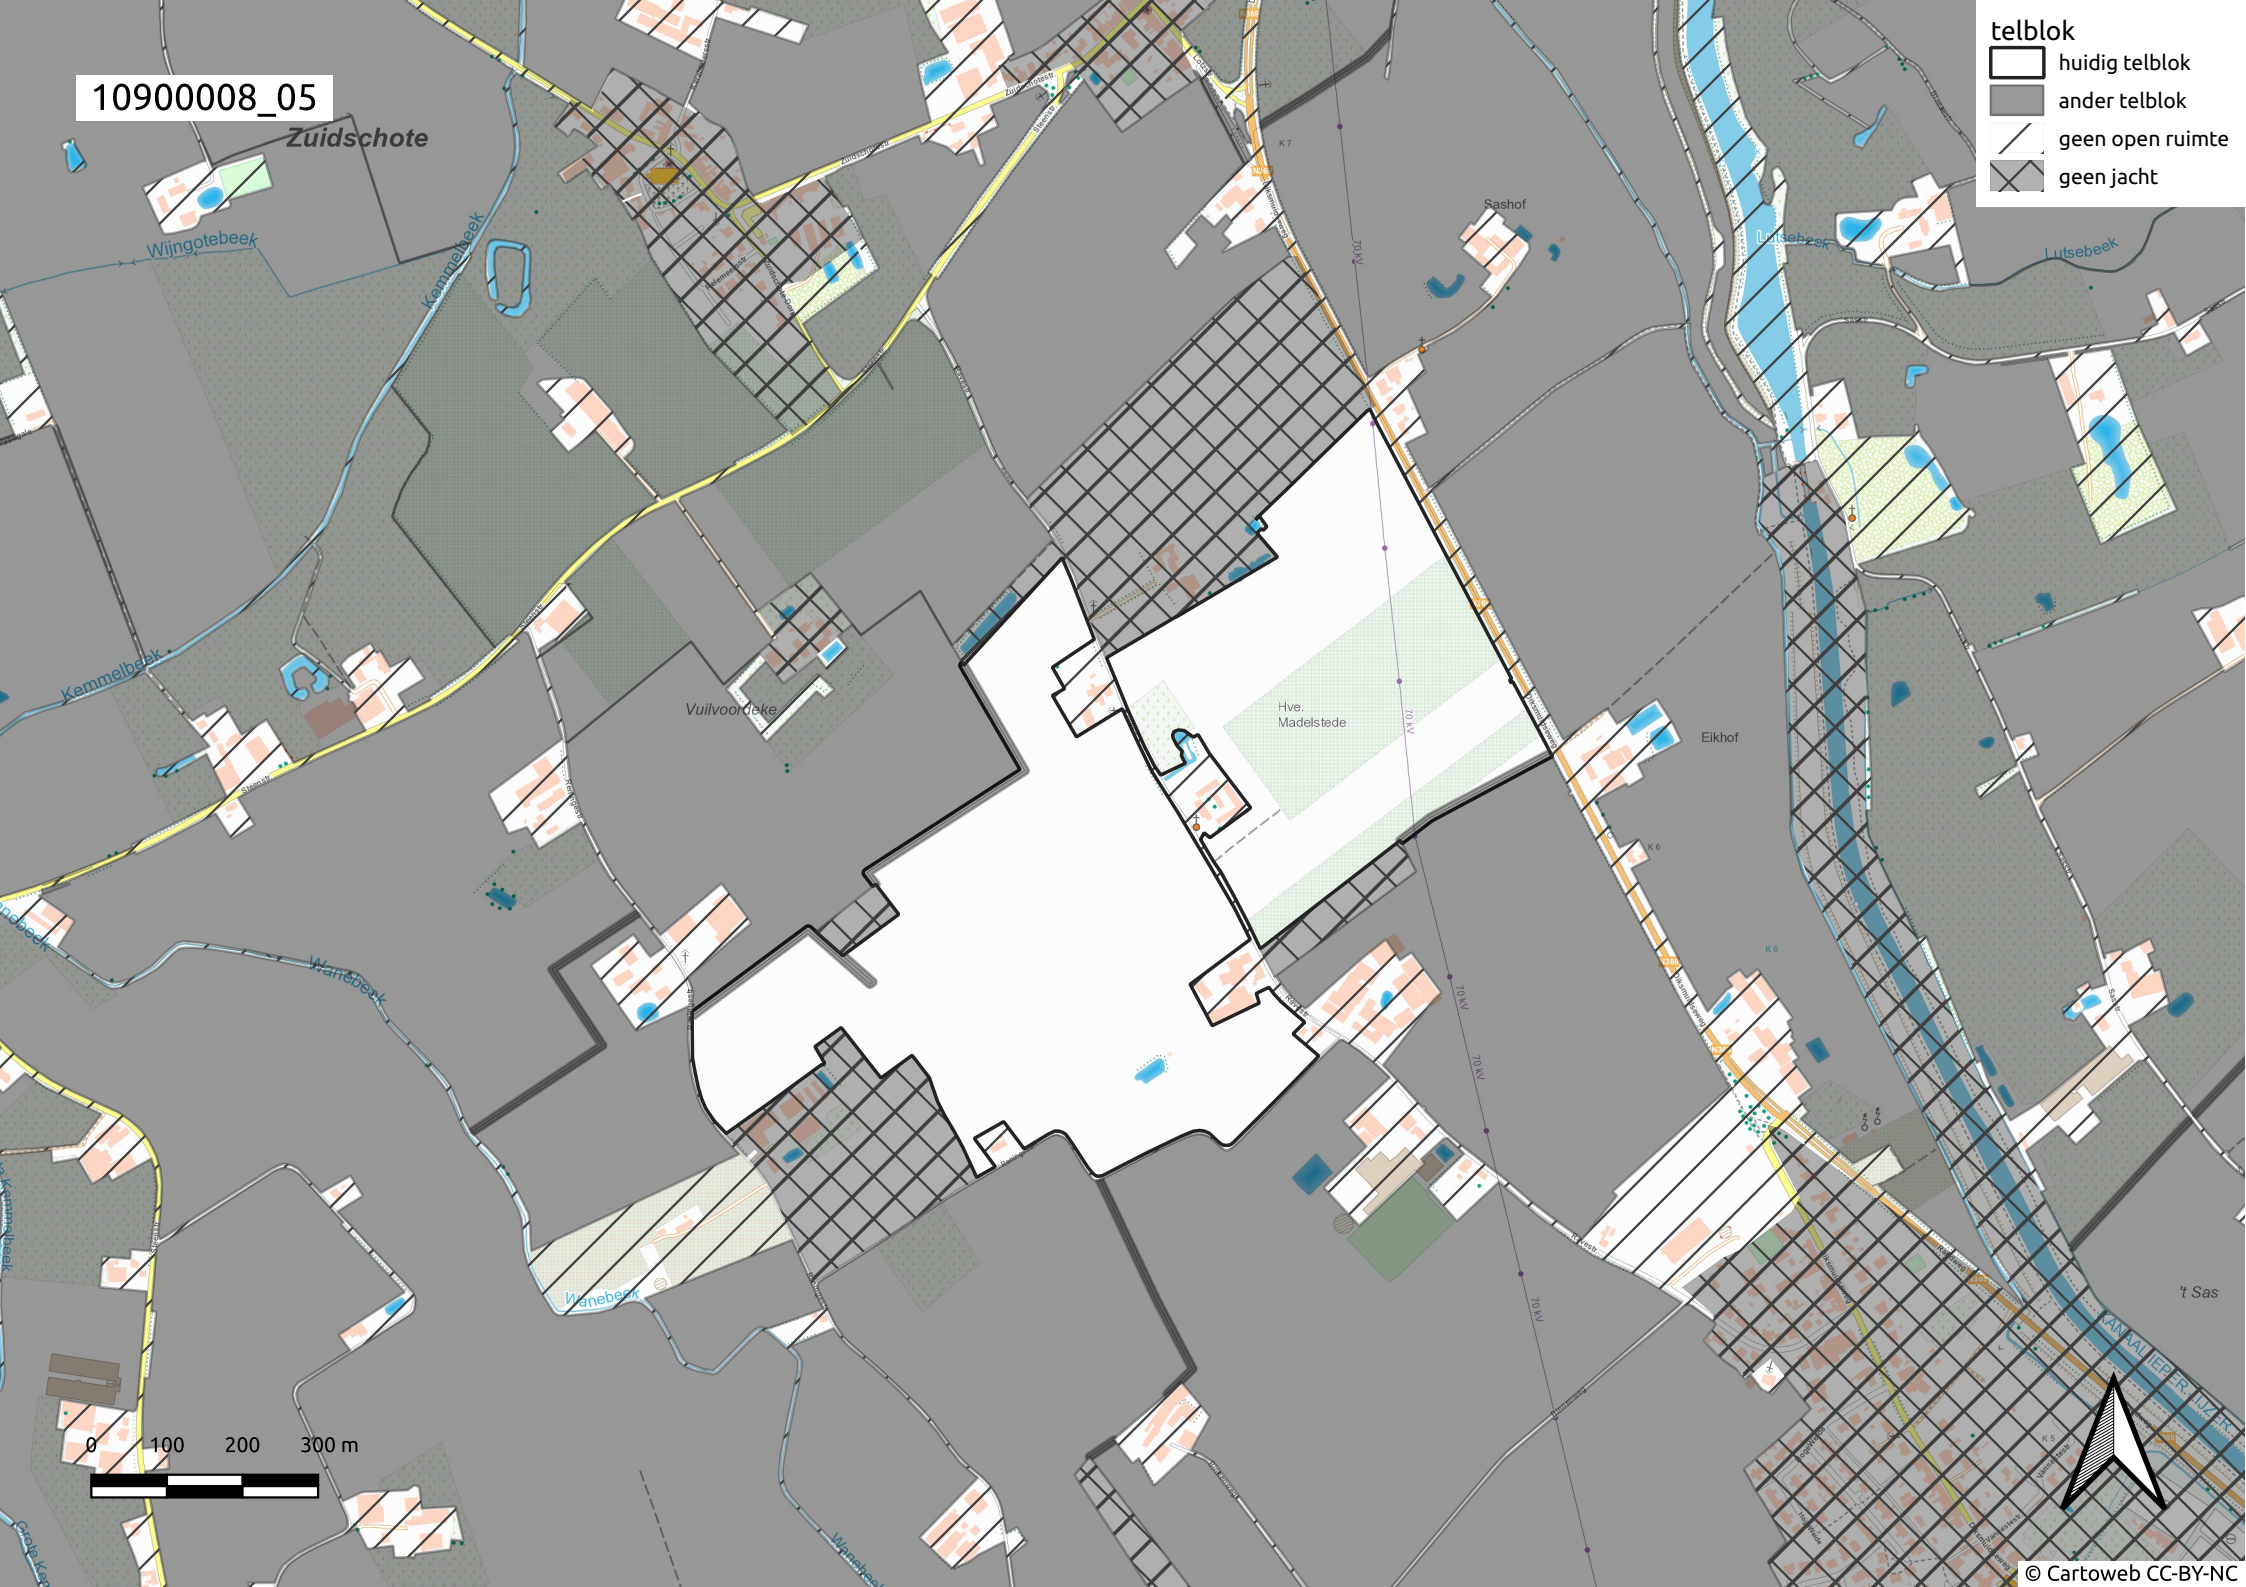

- huidig telblok
- ander telblok
- geen open ruimte
- geen jacht

10900008_04

telblok

-  huidig telblok
-  ander telblok
-  geen open ruimte
-  geen jacht

10900008_05

Zuidschote

telblok

-  huidig telblok
-  ander telblok
-  geen open ruimte
-  geen jacht

Vuilvoordeke

Hve. Madelstede

Eikhof

t Sas

0 100 200 300 m

10900008_06

telblok

-  huidig telblok
-  ander telblok
-  geen open ruimte
-  geen jacht