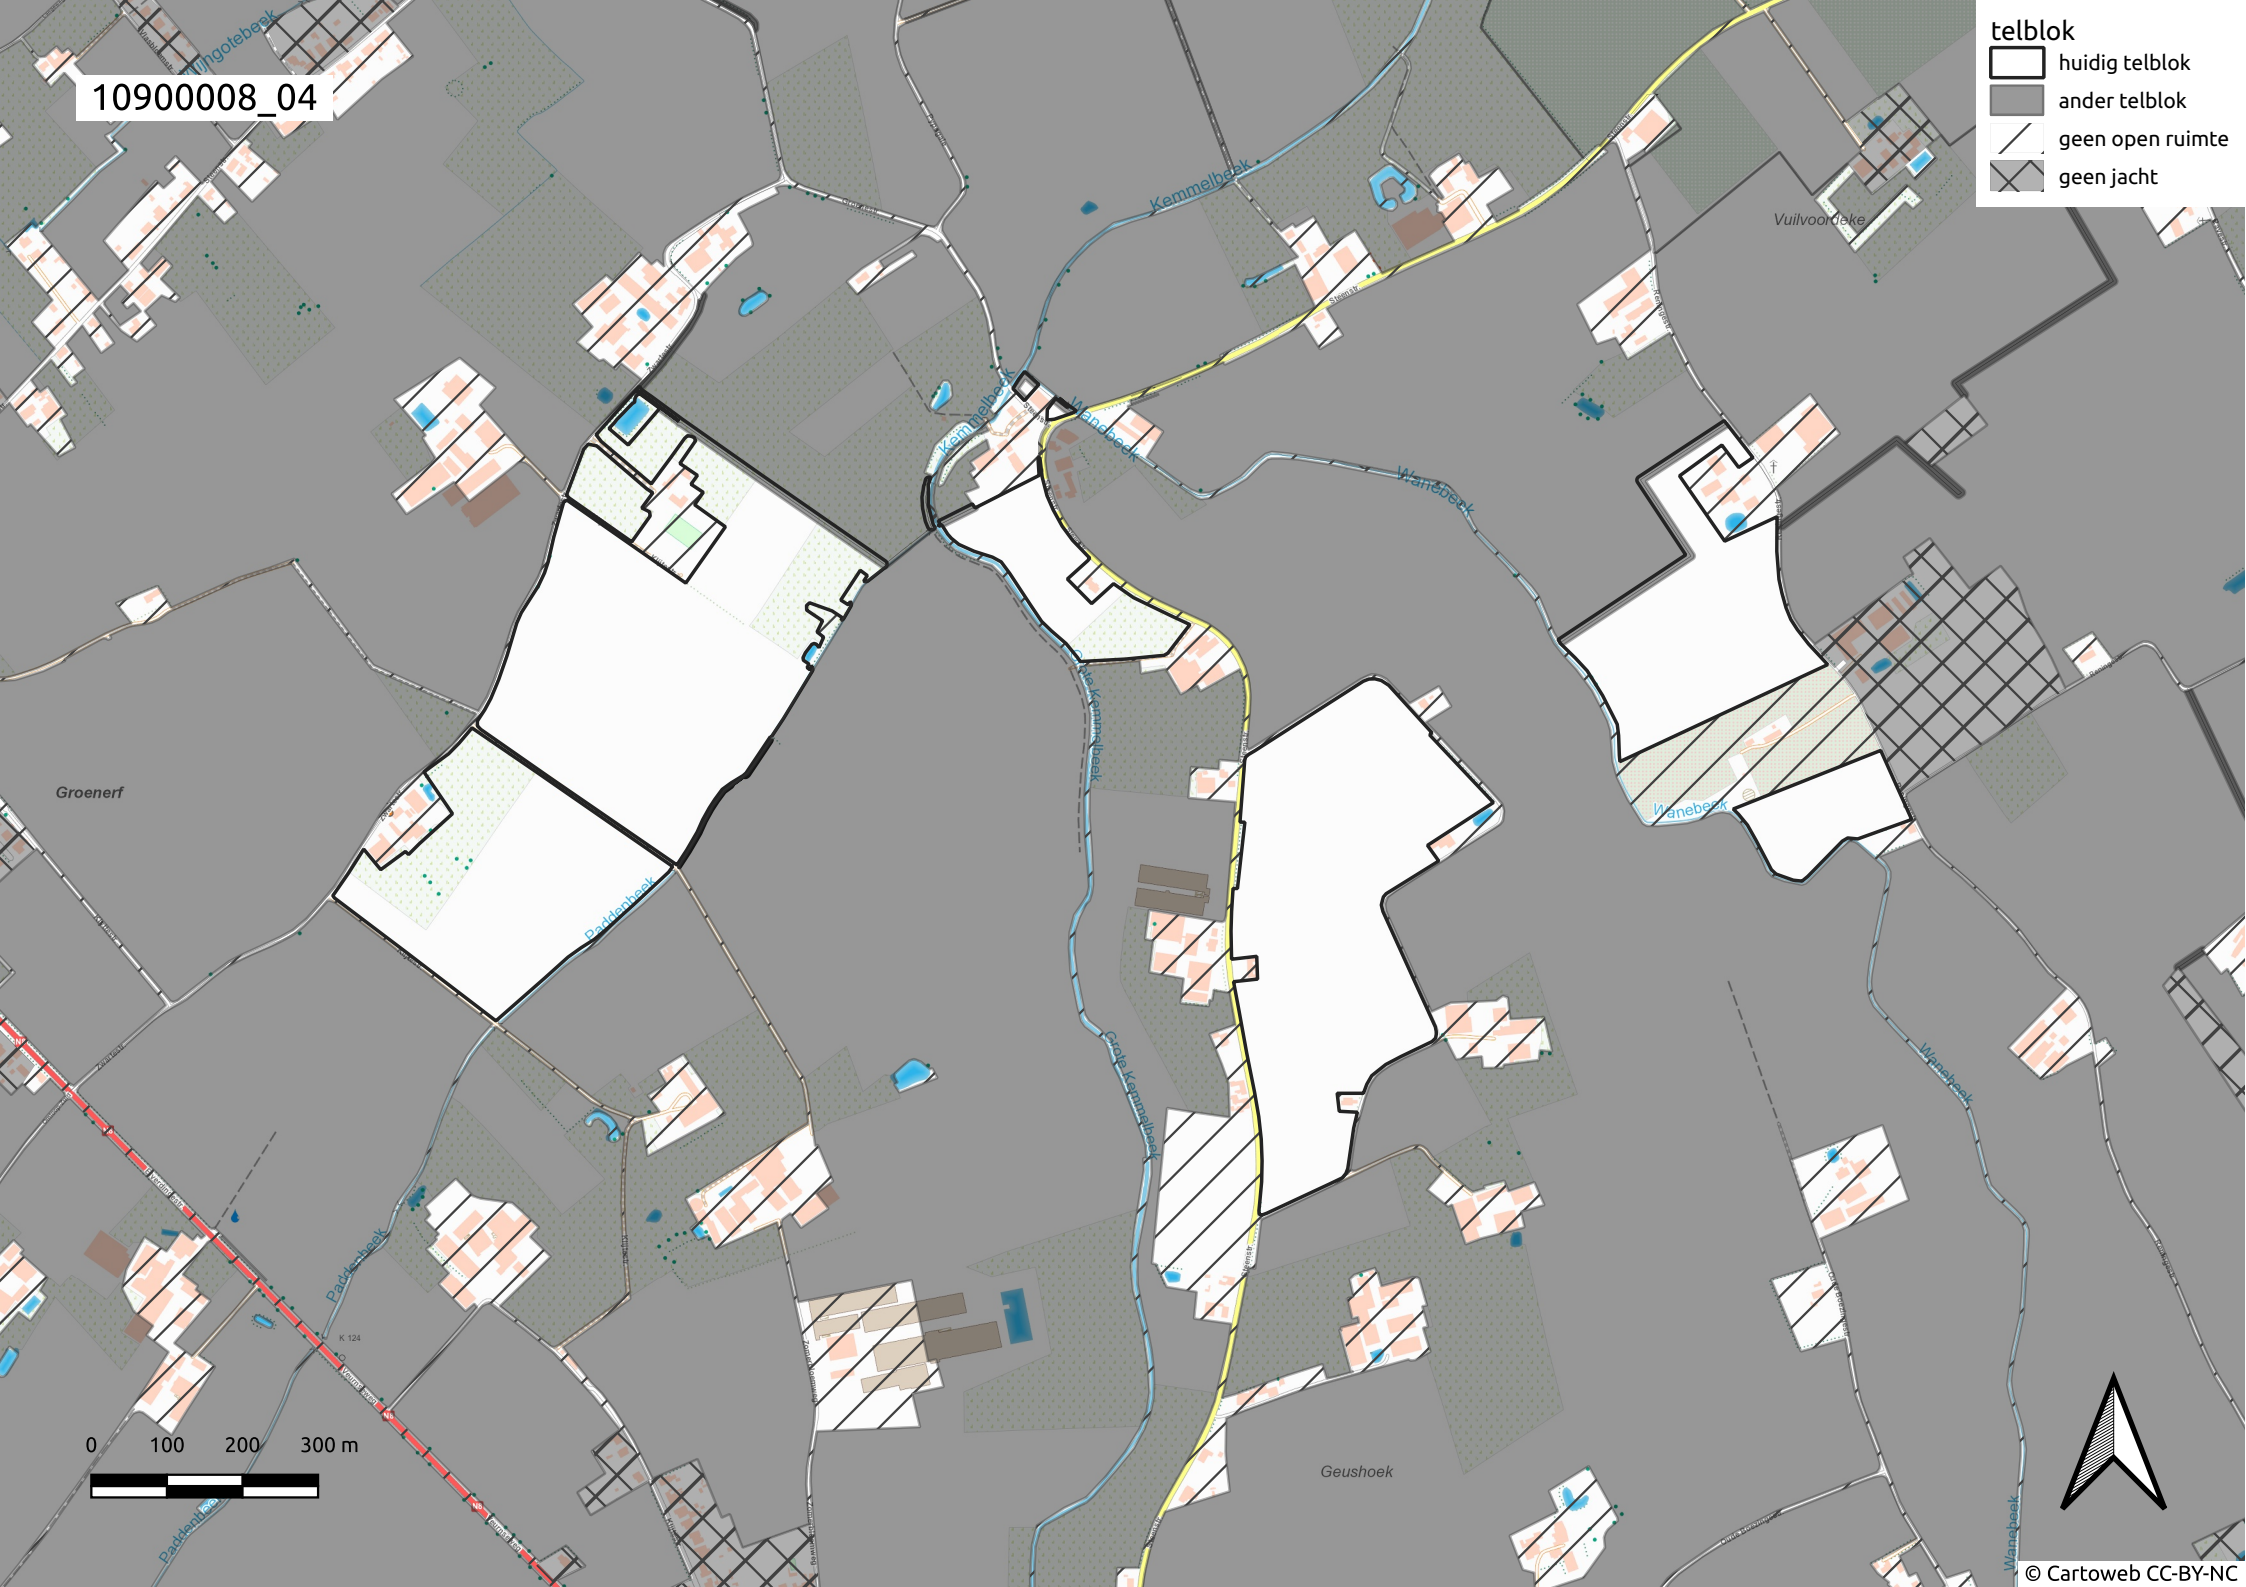

10900008_01

telblok

-  huidig telblok
-  ander telblok
-  geen open ruimte
-  geen jacht

Elverdinge

10900008_02

- telblok
- huidig telblok
 - ander telblok
 - geen open ruimte
 - geen jacht

10900008_03

telblok

- huidig telblok
- ander telblok
- geen open ruimte
- geen jacht

10900008_04

telblok

-  huidig telblok
-  ander telblok
-  geen open ruimte
-  geen jacht

10900008_05

Zuidschote

telblok

-  huidig telblok
-  ander telblok
-  geen open ruimte
-  geen jacht

Vuilvoordeke

Hve. Madelstede

Eikhof

t Sas

0 100 200 300 m

10900008_06

telblok

-  huidig telblok
-  ander telblok
-  geen open ruimte
-  geen jacht