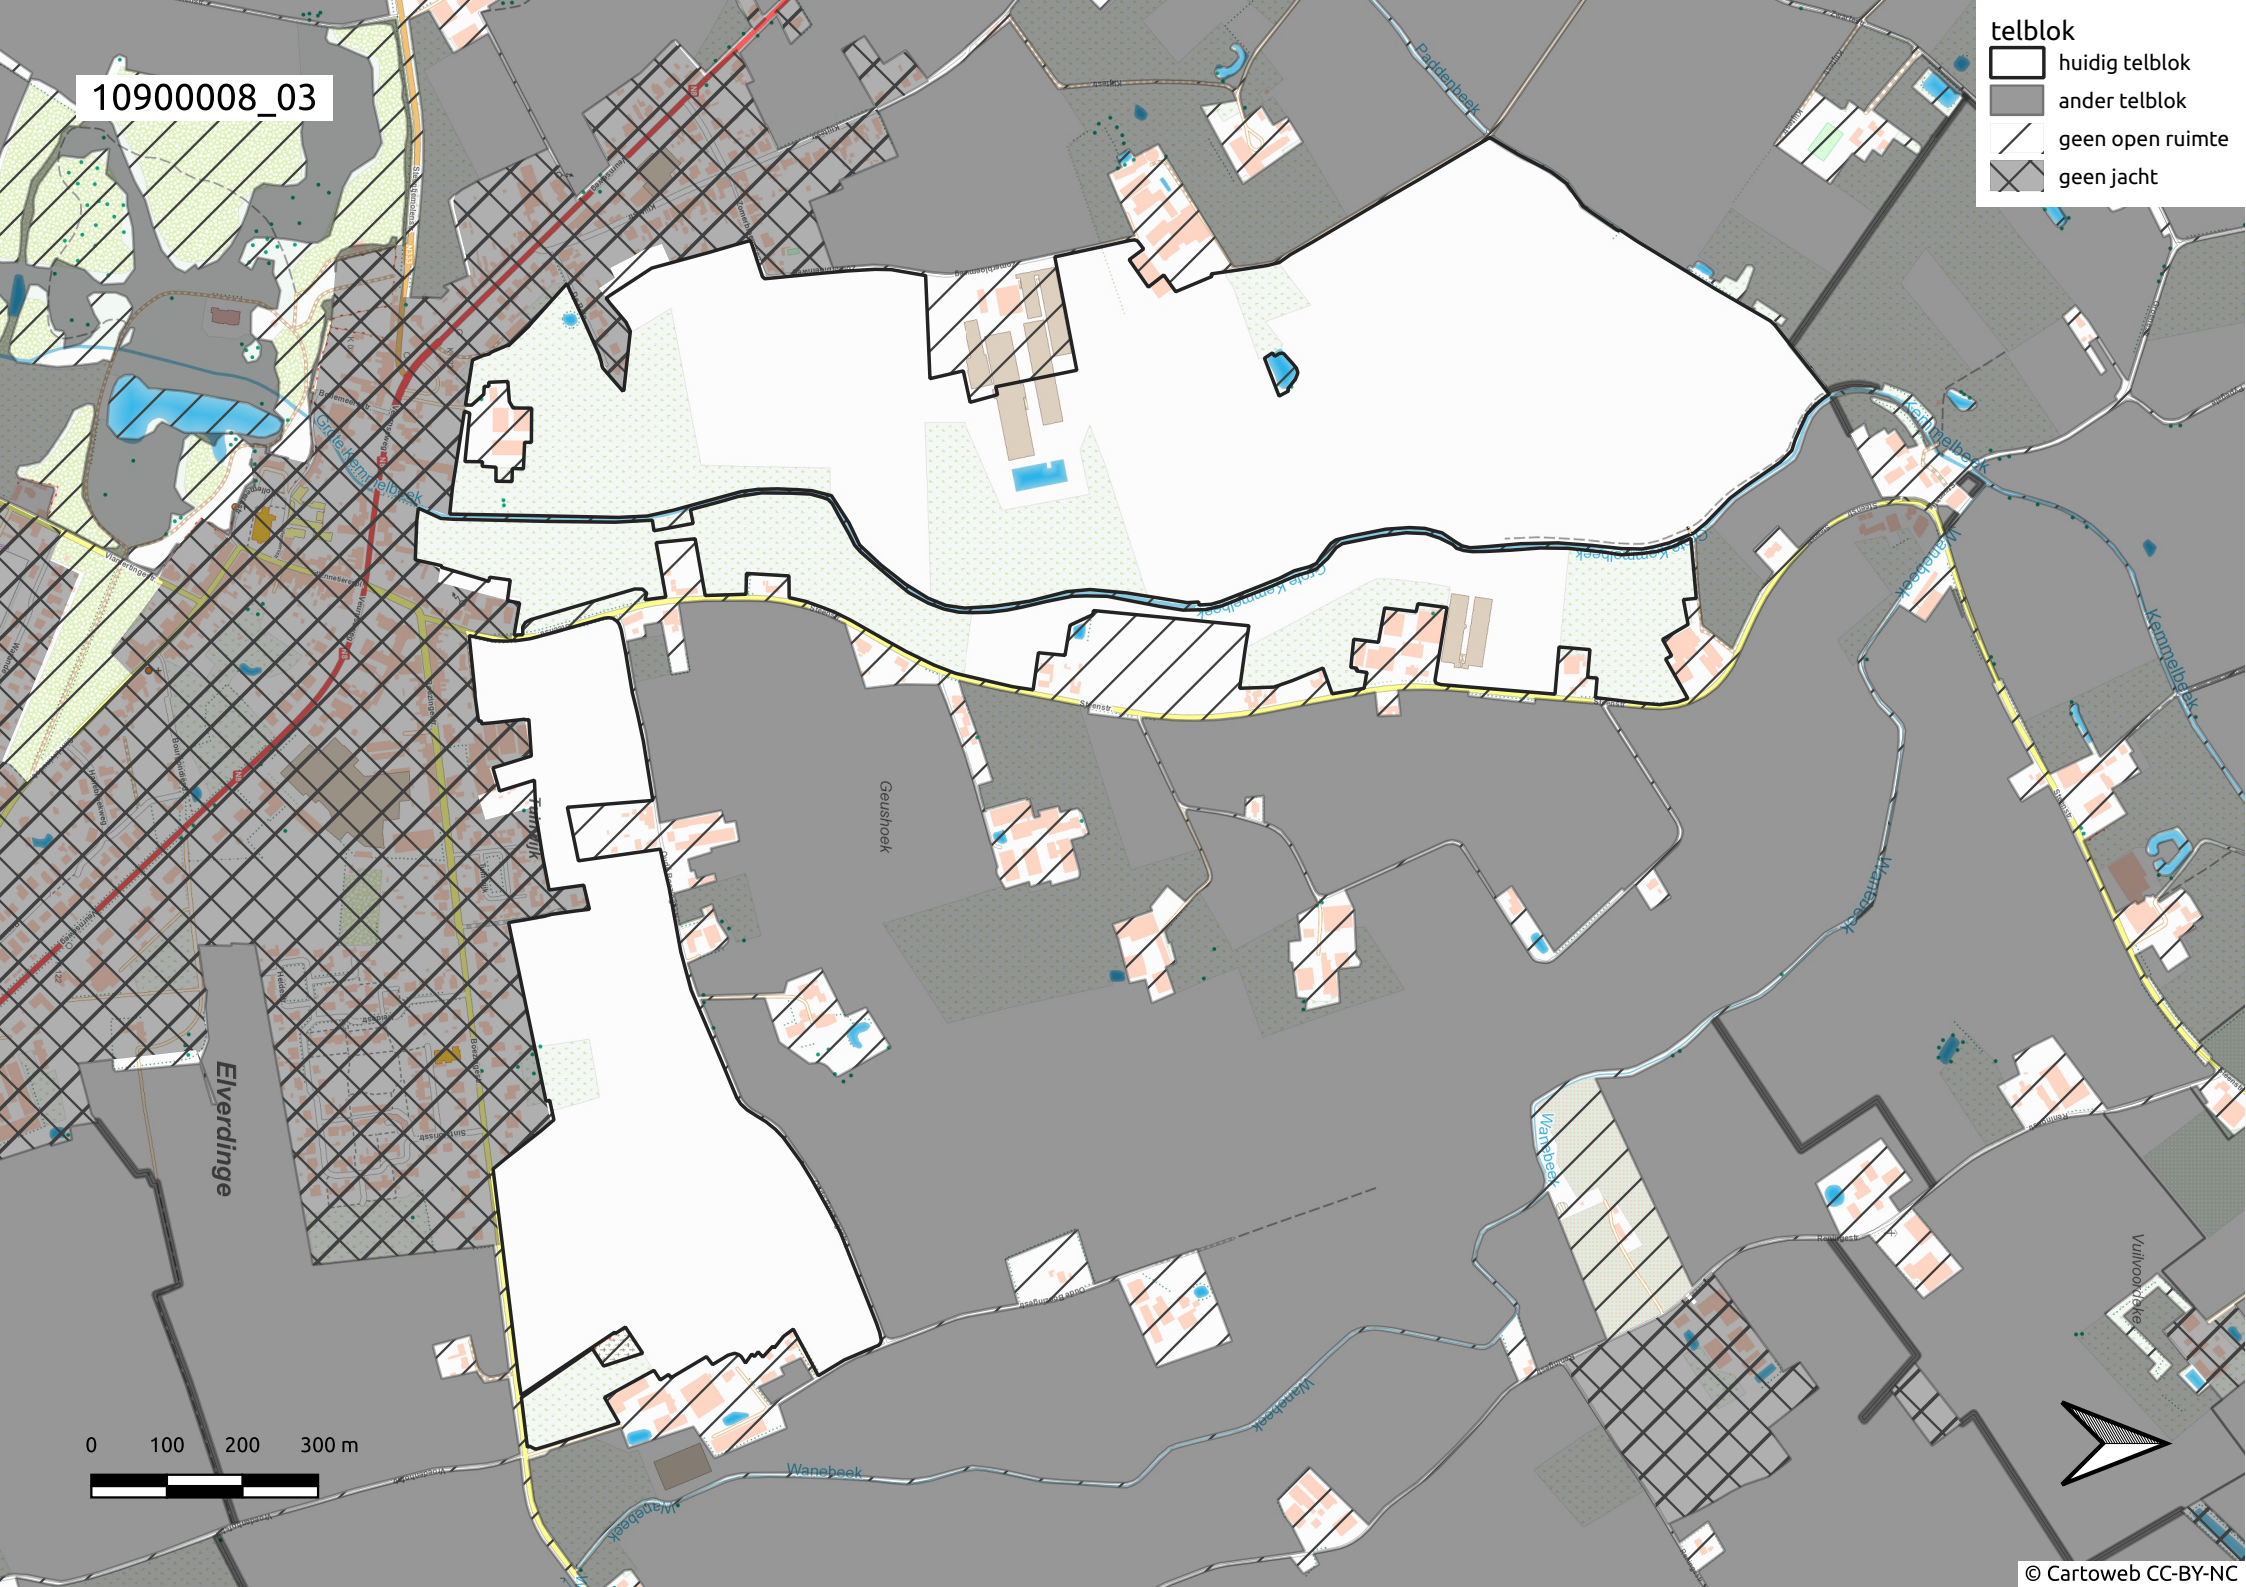

10900008_01

telblok

-  huidig telblok
-  ander telblok
-  geen open ruimte
-  geen jacht

Elverdinge

10900008_02

- telblok
- huidig telblok
 - ander telblok
 - geen open ruimte
 - geen jacht

10900008_03

telblok

- huidig telblok
- ander telblok
- geen open ruimte
- geen jacht

10900008_04

telblok

-  huidig telblok
-  ander telblok
-  geen open ruimte
-  geen jacht

10900008_05

Zuidschote

telblok

-  huidig telblok
-  ander telblok
-  geen open ruimte
-  geen jacht

Vuilvoordeke

Hve. Madelstede

Eikhof

t Sas

0 100 200 300 m

10900008_06

telblok

-  huidig telblok
-  ander telblok
-  geen open ruimte
-  geen jacht

10900008_07

- telblok
- huidig telblok
 - ander telblok
 - geen open ruimte
 - geen jacht

10900008_08

- telblok
- huidig telblok
 - ander telblok
 - geen open ruimte
 - geen jacht