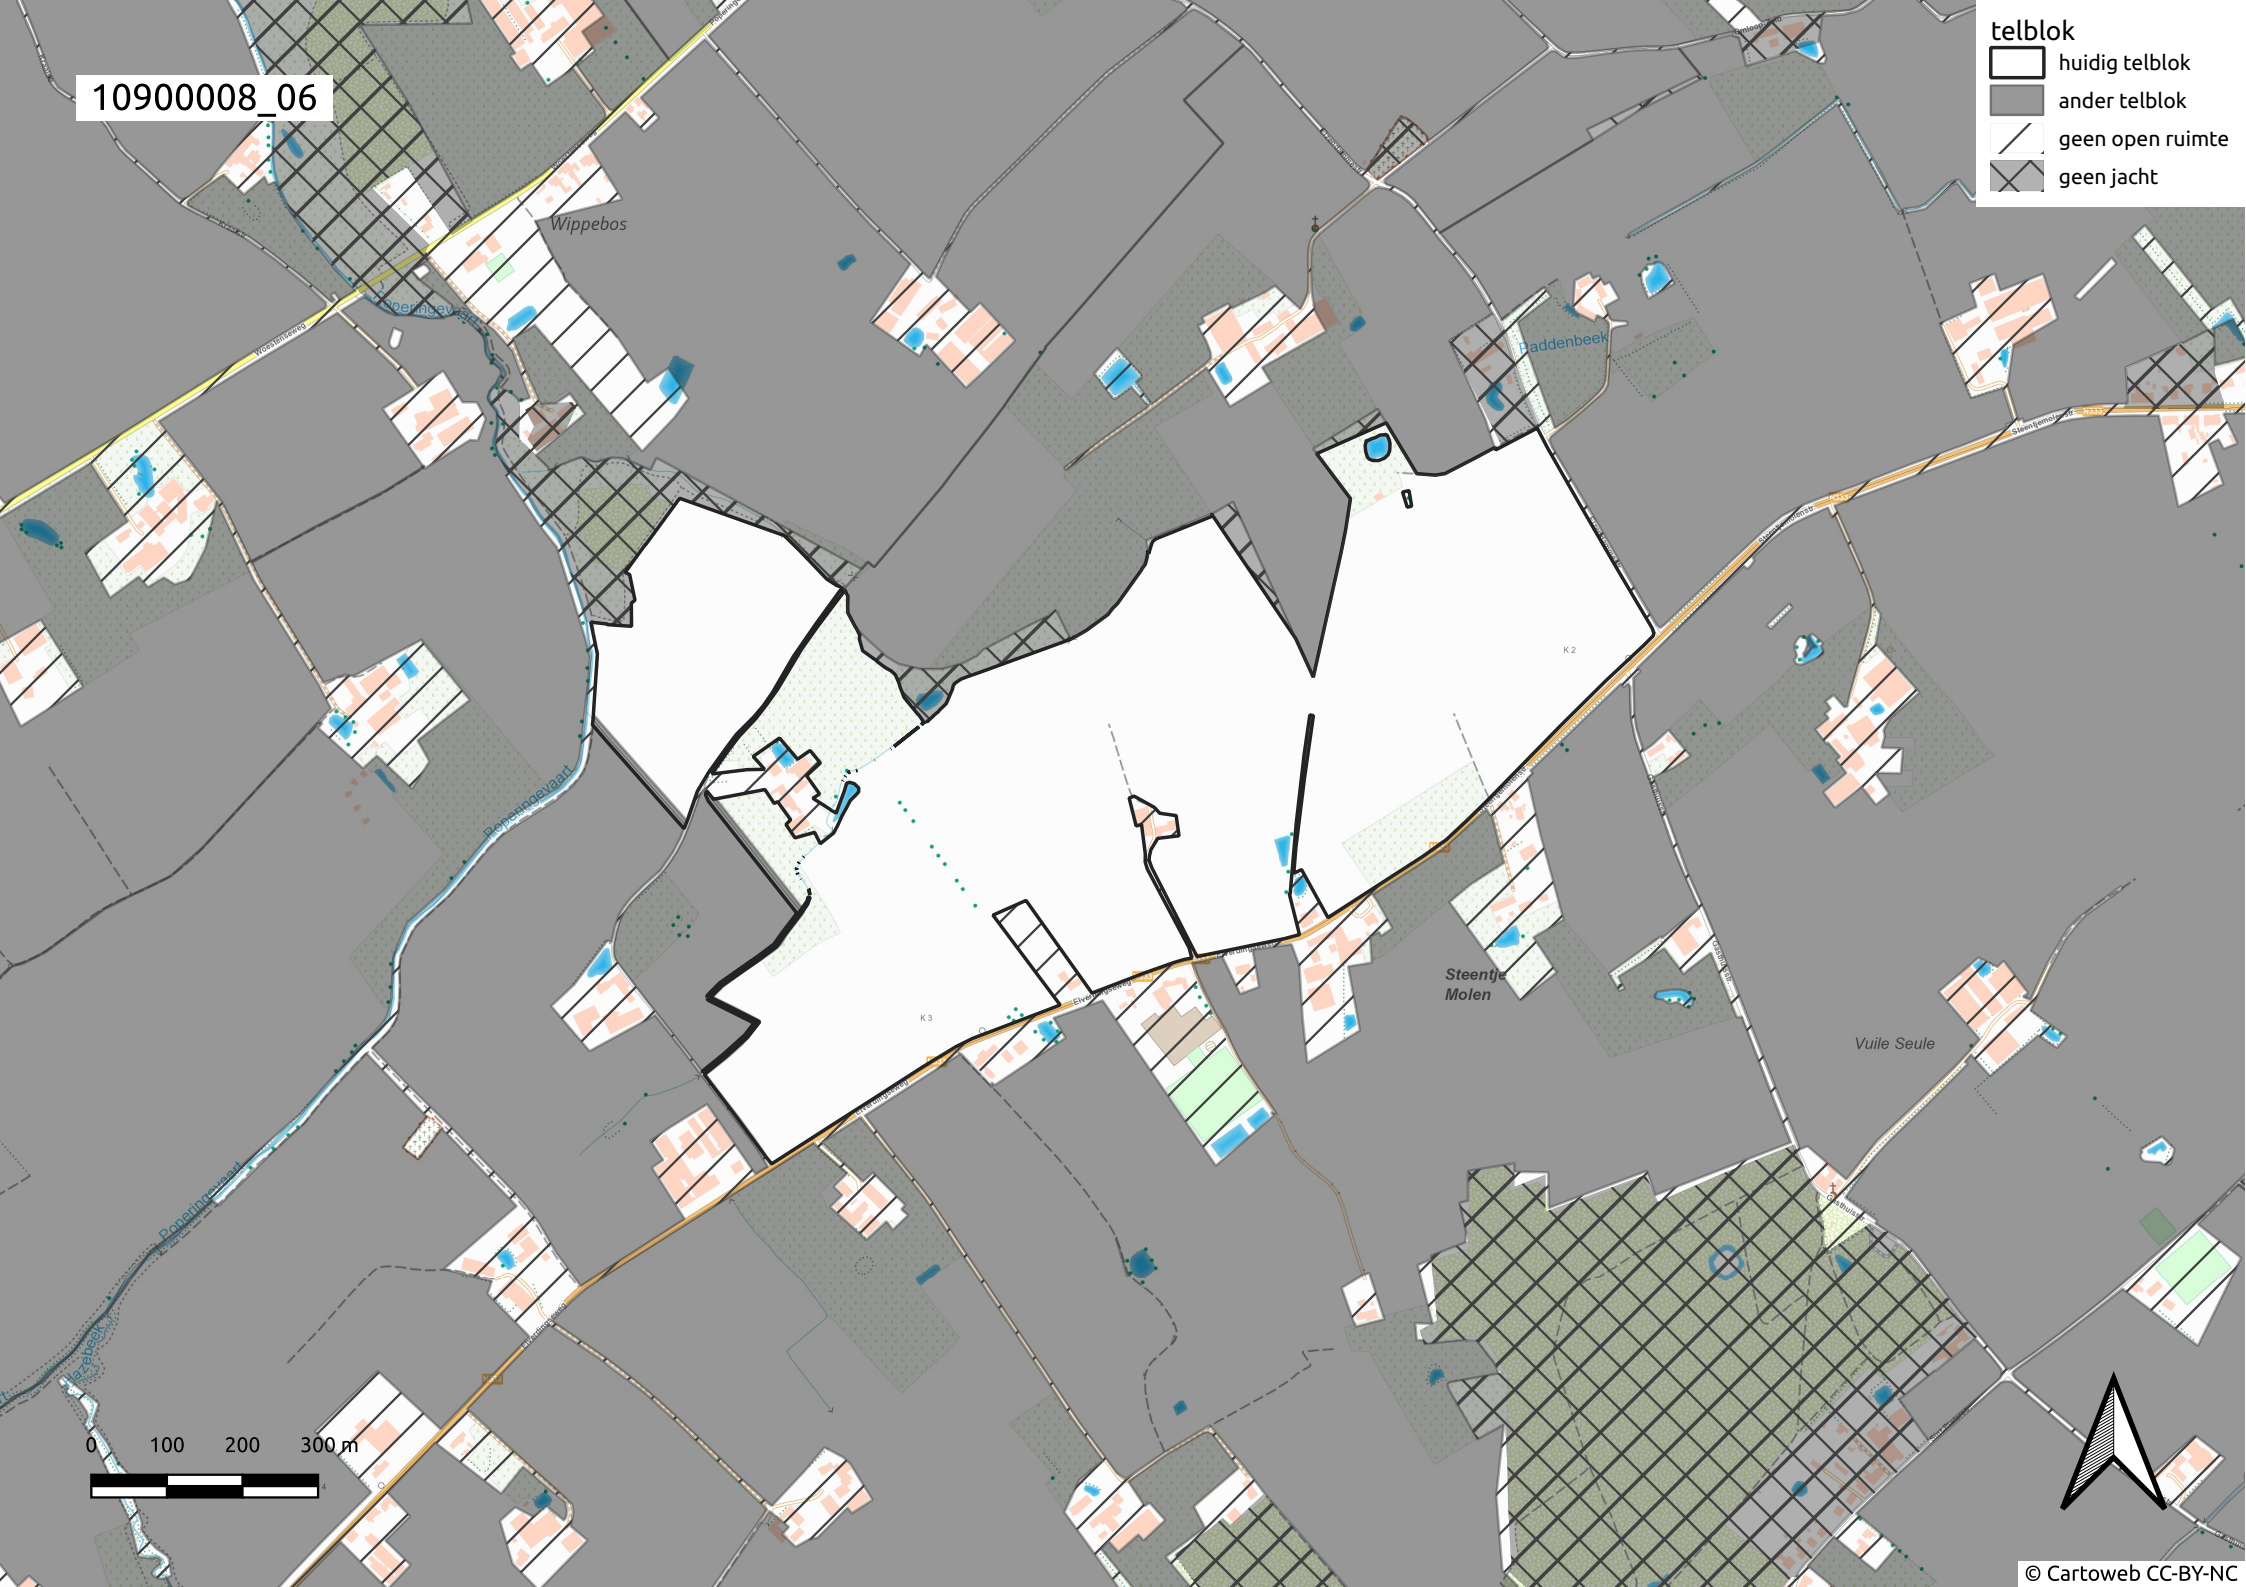

10900008_01

telblok

-  huidig telblok
-  ander telblok
-  geen open ruimte
-  geen jacht

Elverdinge

10900008_02

- telblok
- huidig telblok
 - ander telblok
 - geen open ruimte
 - geen jacht

10900008_03

telblok

- huidig telblok
- ander telblok
- geen open ruimte
- geen jacht

10900008_04

telblok

-  huidig telblok
-  ander telblok
-  geen open ruimte
-  geen jacht

10900008_05

Zuidschote

telblok

-  huidig telblok
-  ander telblok
-  geen open ruimte
-  geen jacht

Vuilvoordeke

Hve. Madelstede

Eikhof

t Sas

0 100 200 300 m

10900008_06

telblok

-  huidig telblok
-  ander telblok
-  geen open ruimte
-  geen jacht

10900008_07

- telblok
- huidig telblok
 - ander telblok
 - geen open ruimte
 - geen jacht

10900008_08

- telblok
- huidig telblok
 - ander telblok
 - geen open ruimte
 - geen jacht