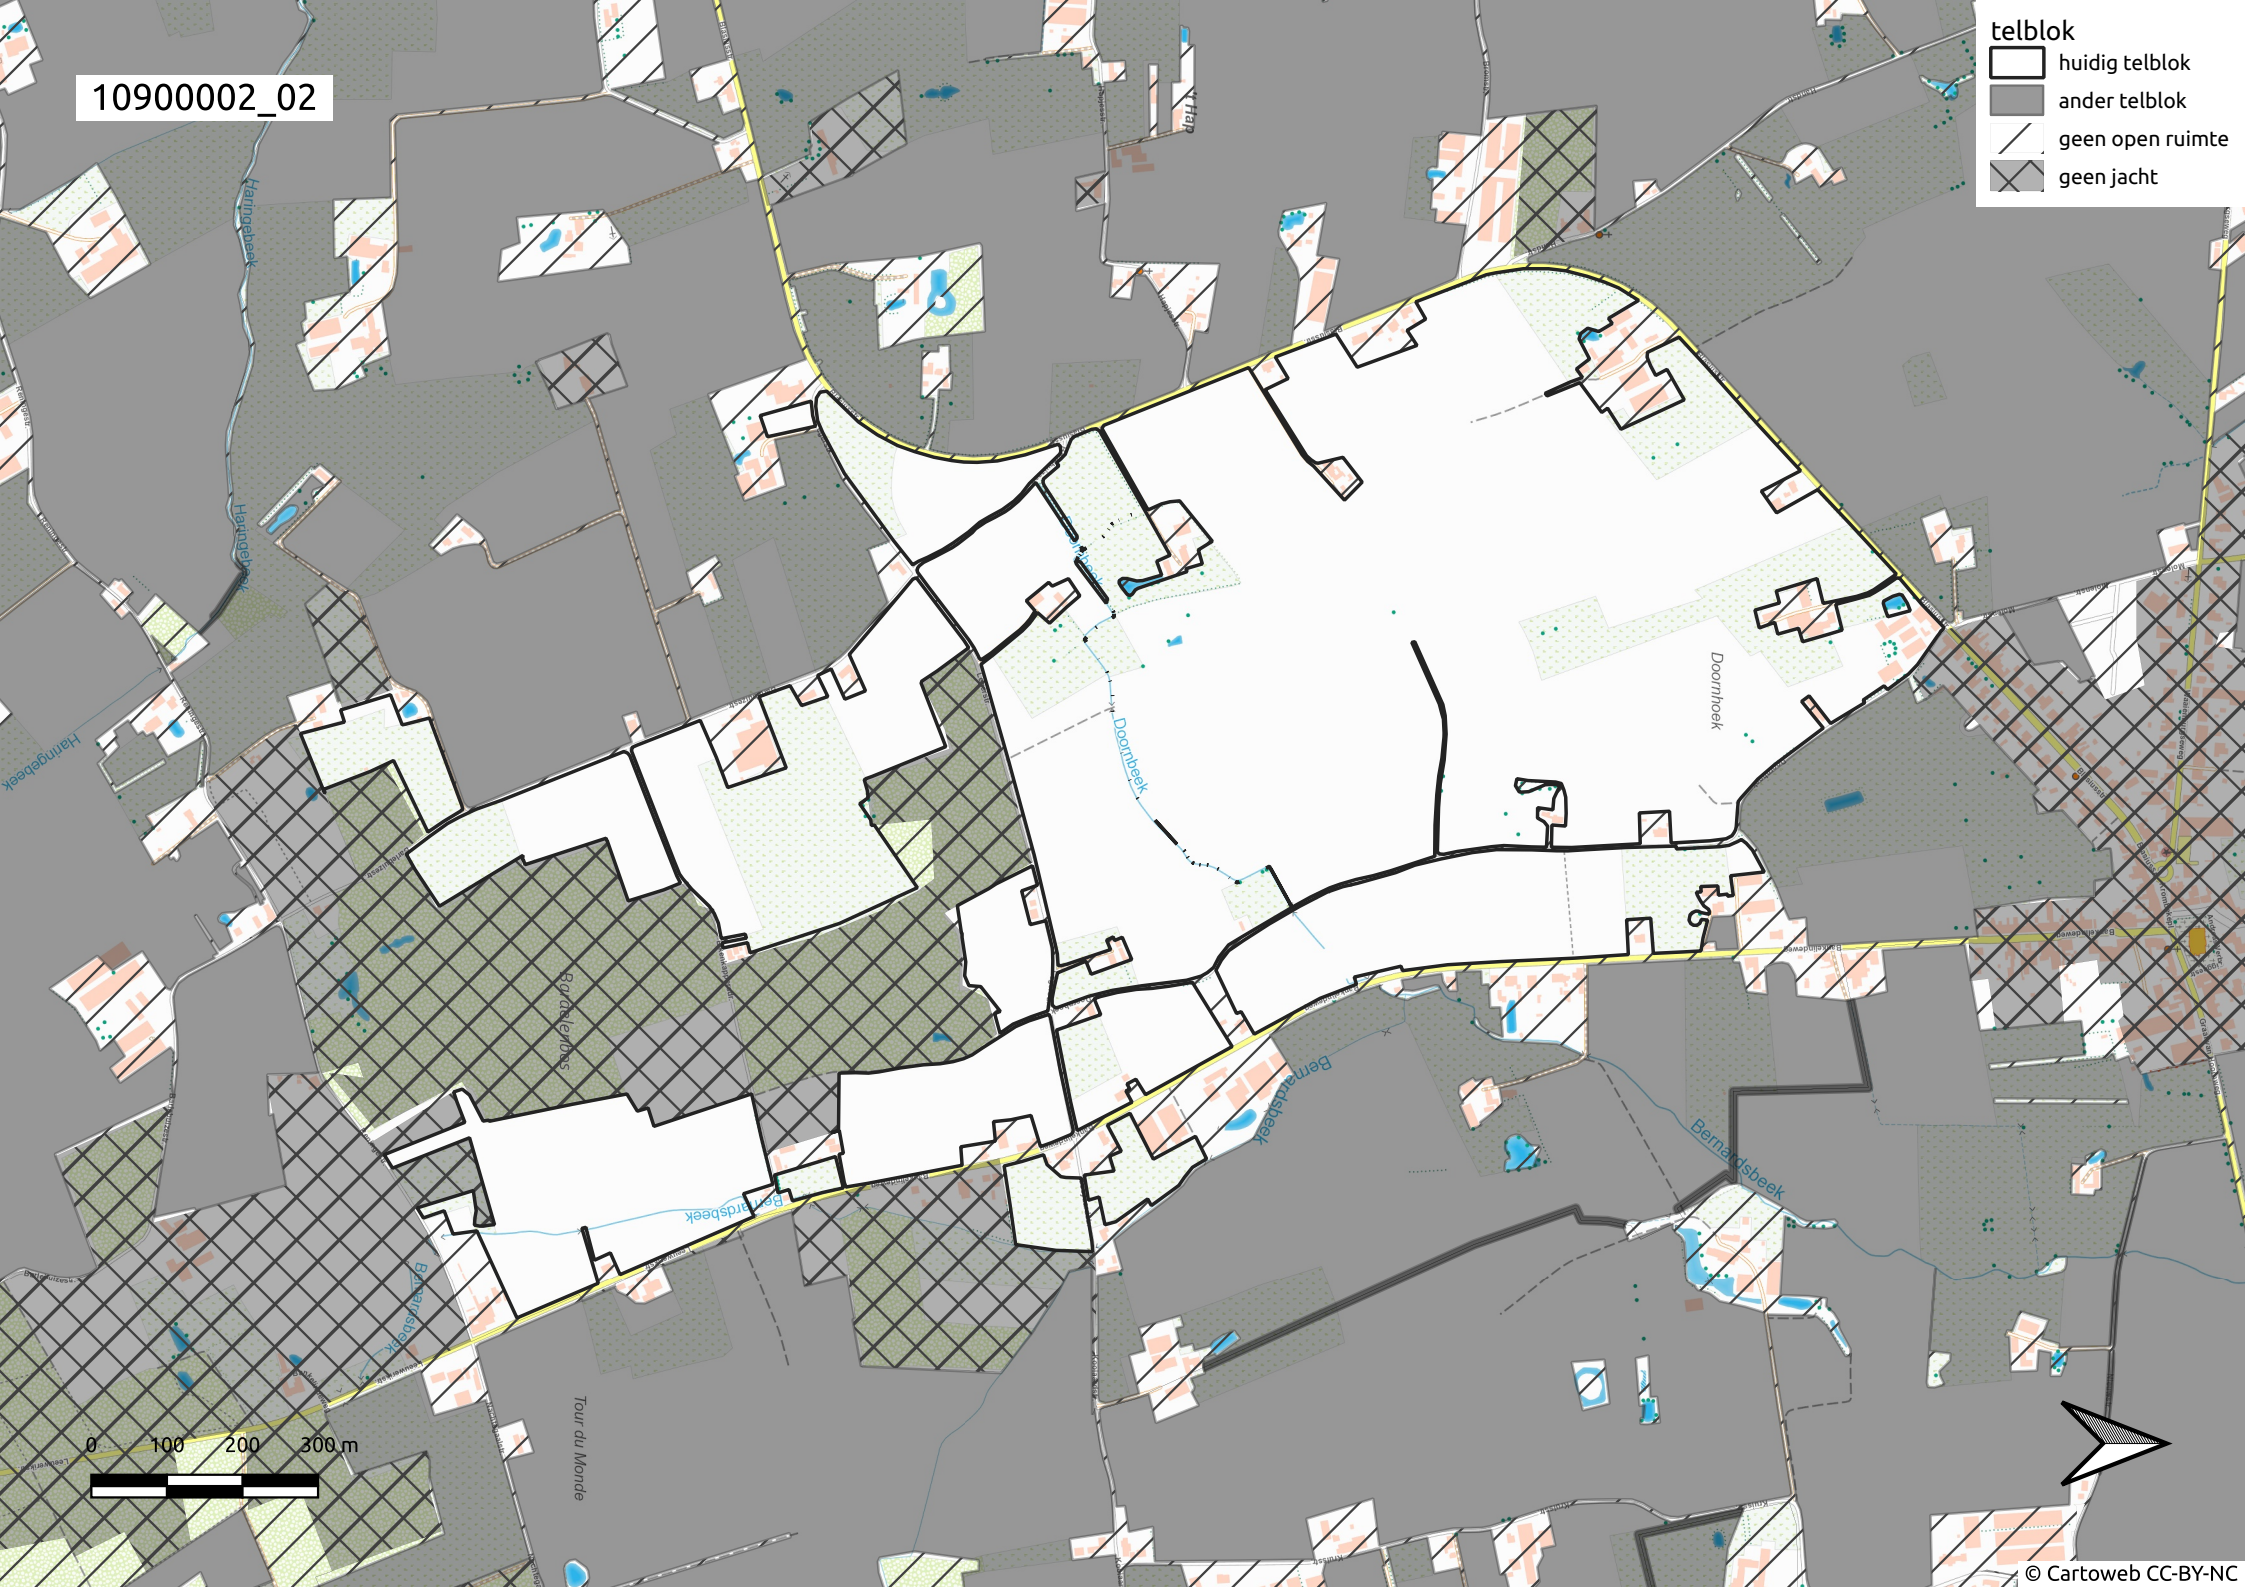

10900002\_01

telblok

-  huidig telblok
-  ander telblok
-  geen open ruimte
-  geen jacht

Rozenhof

Vijlhap

Doornbeek

Bardelenbos

Proven

0 100 200 300 m

10900002\_02

telblok

- huidig telblok
- ander telblok
- geen open ruimte
- geen jacht

10900002\_03

**telblok**

-  huidig telblok
-  ander telblok
-  geen open ruimte
-  geen jacht

10900002\_04

0 100 200 300 m

10900002\_07

telblok

- huidig telblok
- ander telblok
- geen open ruimte
- geen jacht

Roesbrugge-  
Haringe

Wijngaard

Proosdijbeek

Proosdijwe.

de Molenwal

de Landing

0 100 200 300 m

10900002\_08

- telblok
- huidig telblok
  - ander telblok
  - geen open ruimte
  - geen jacht