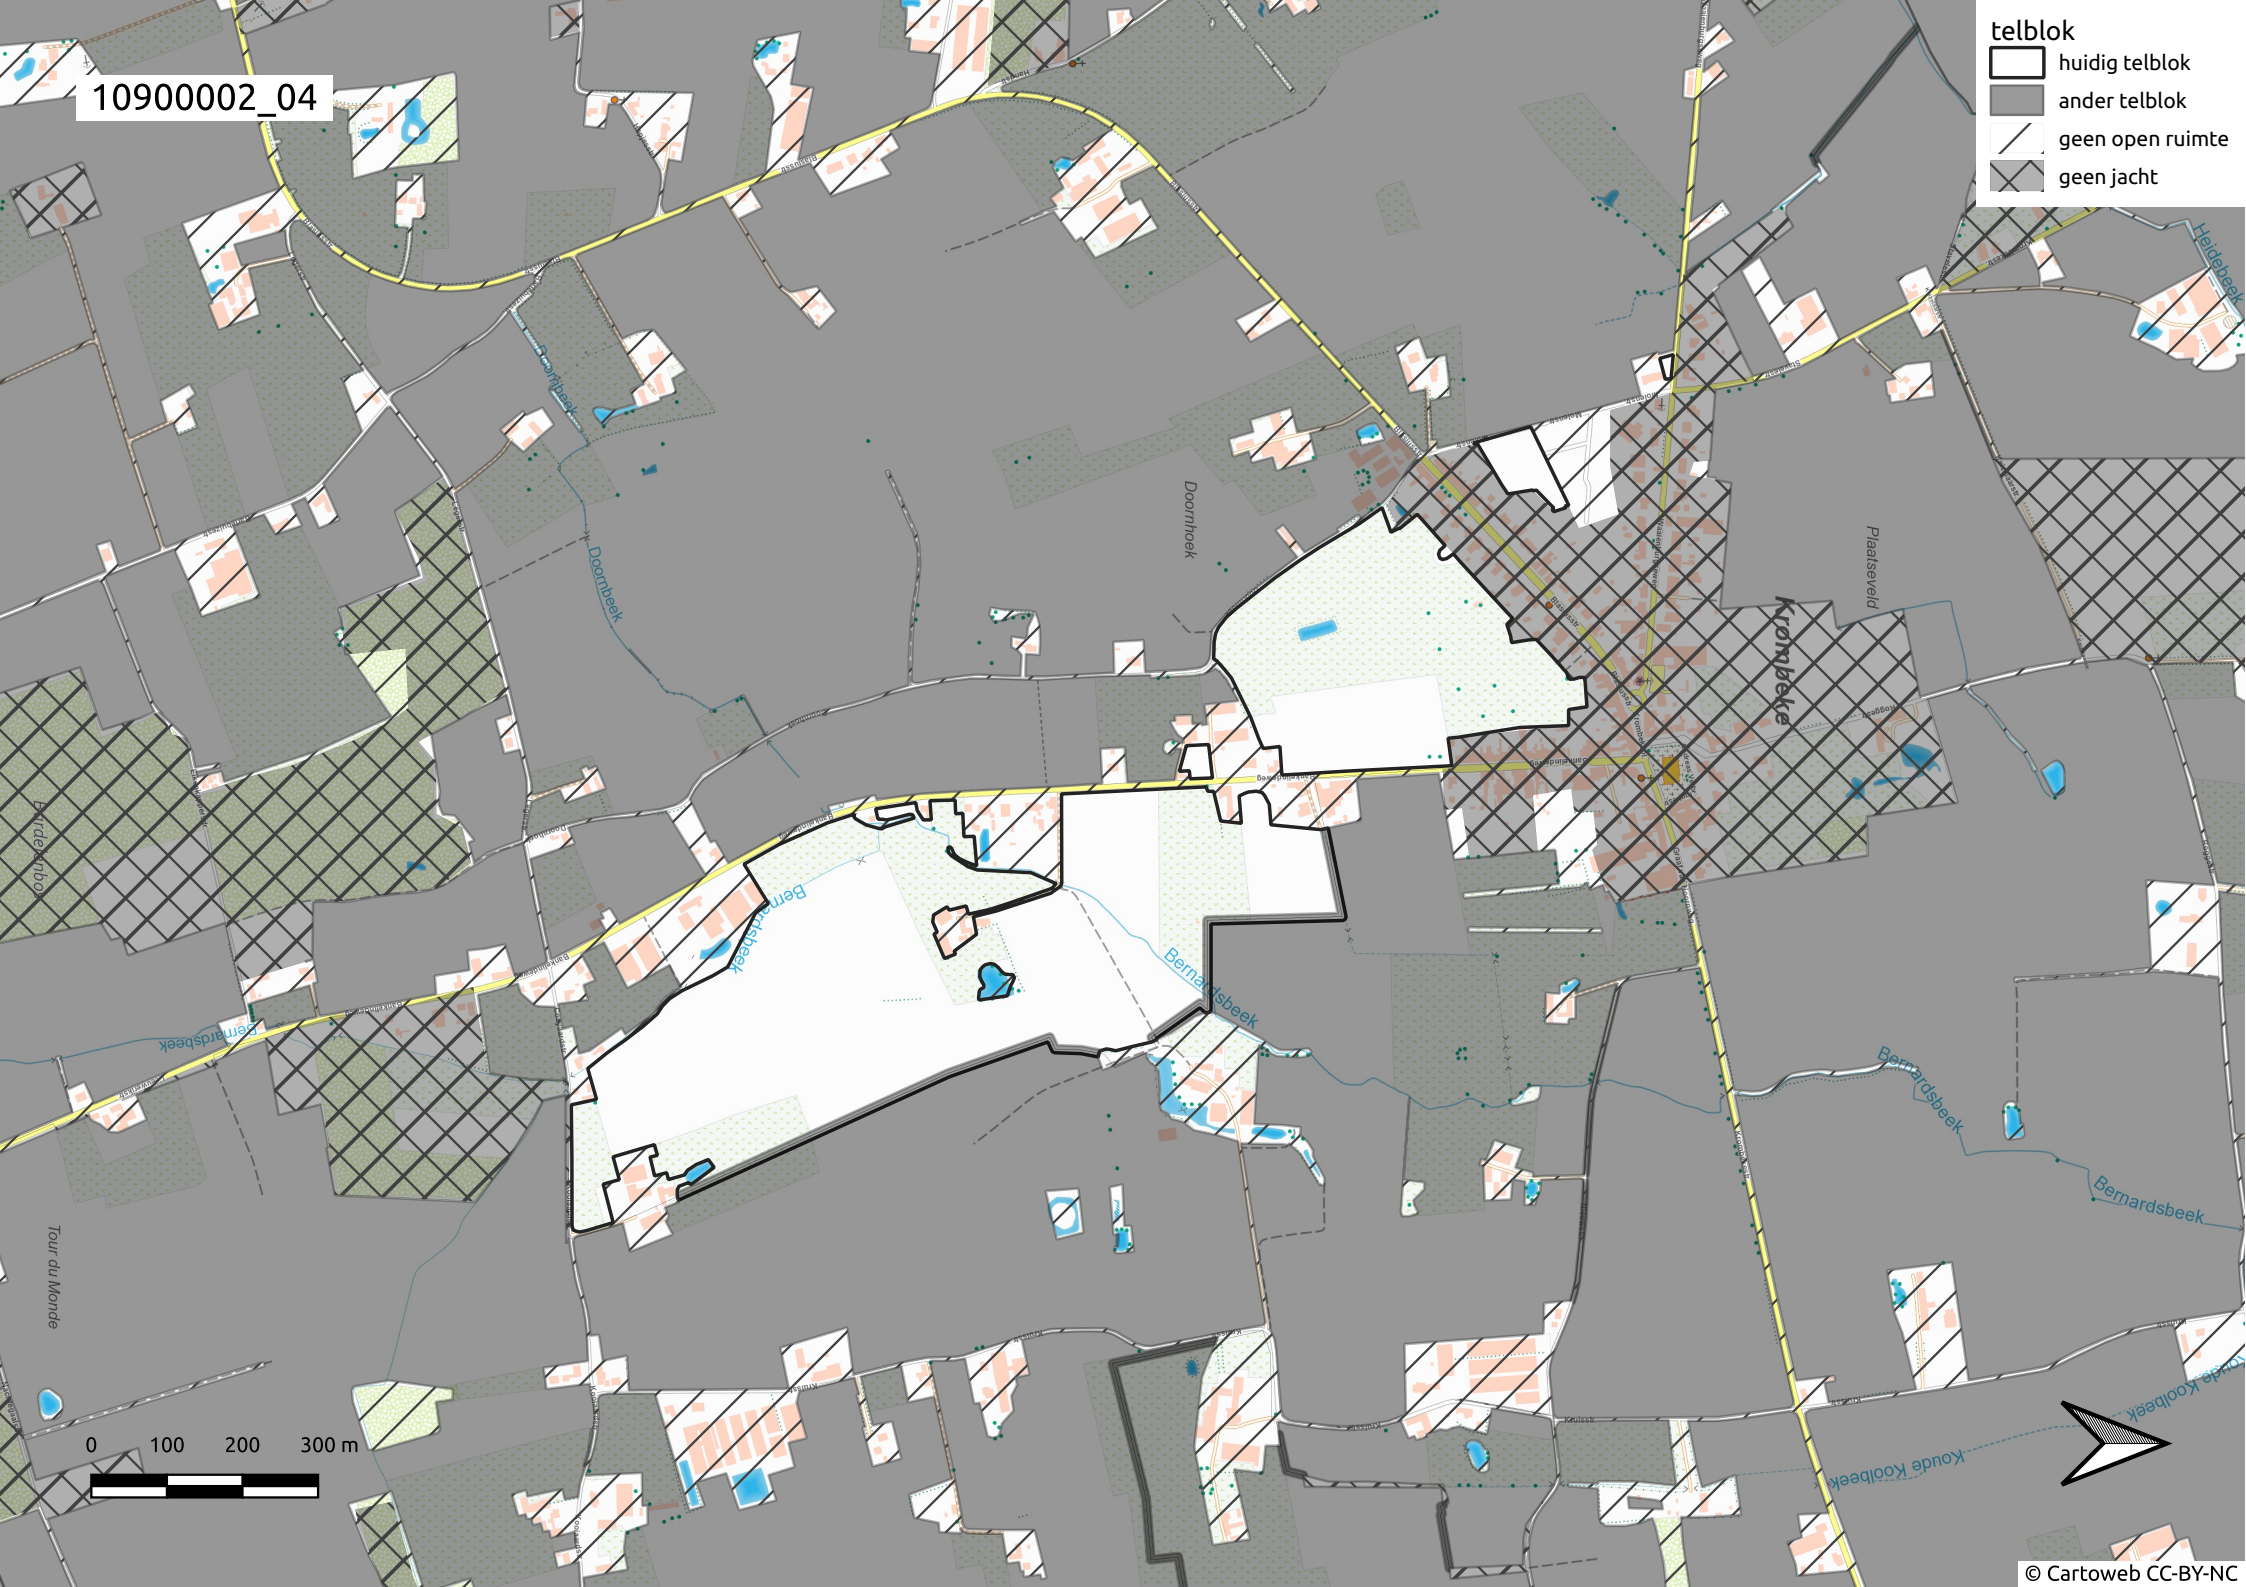

10900002_04

telblok

- huidig telblok
- ander telblok
- geen open ruimte
- geen jacht