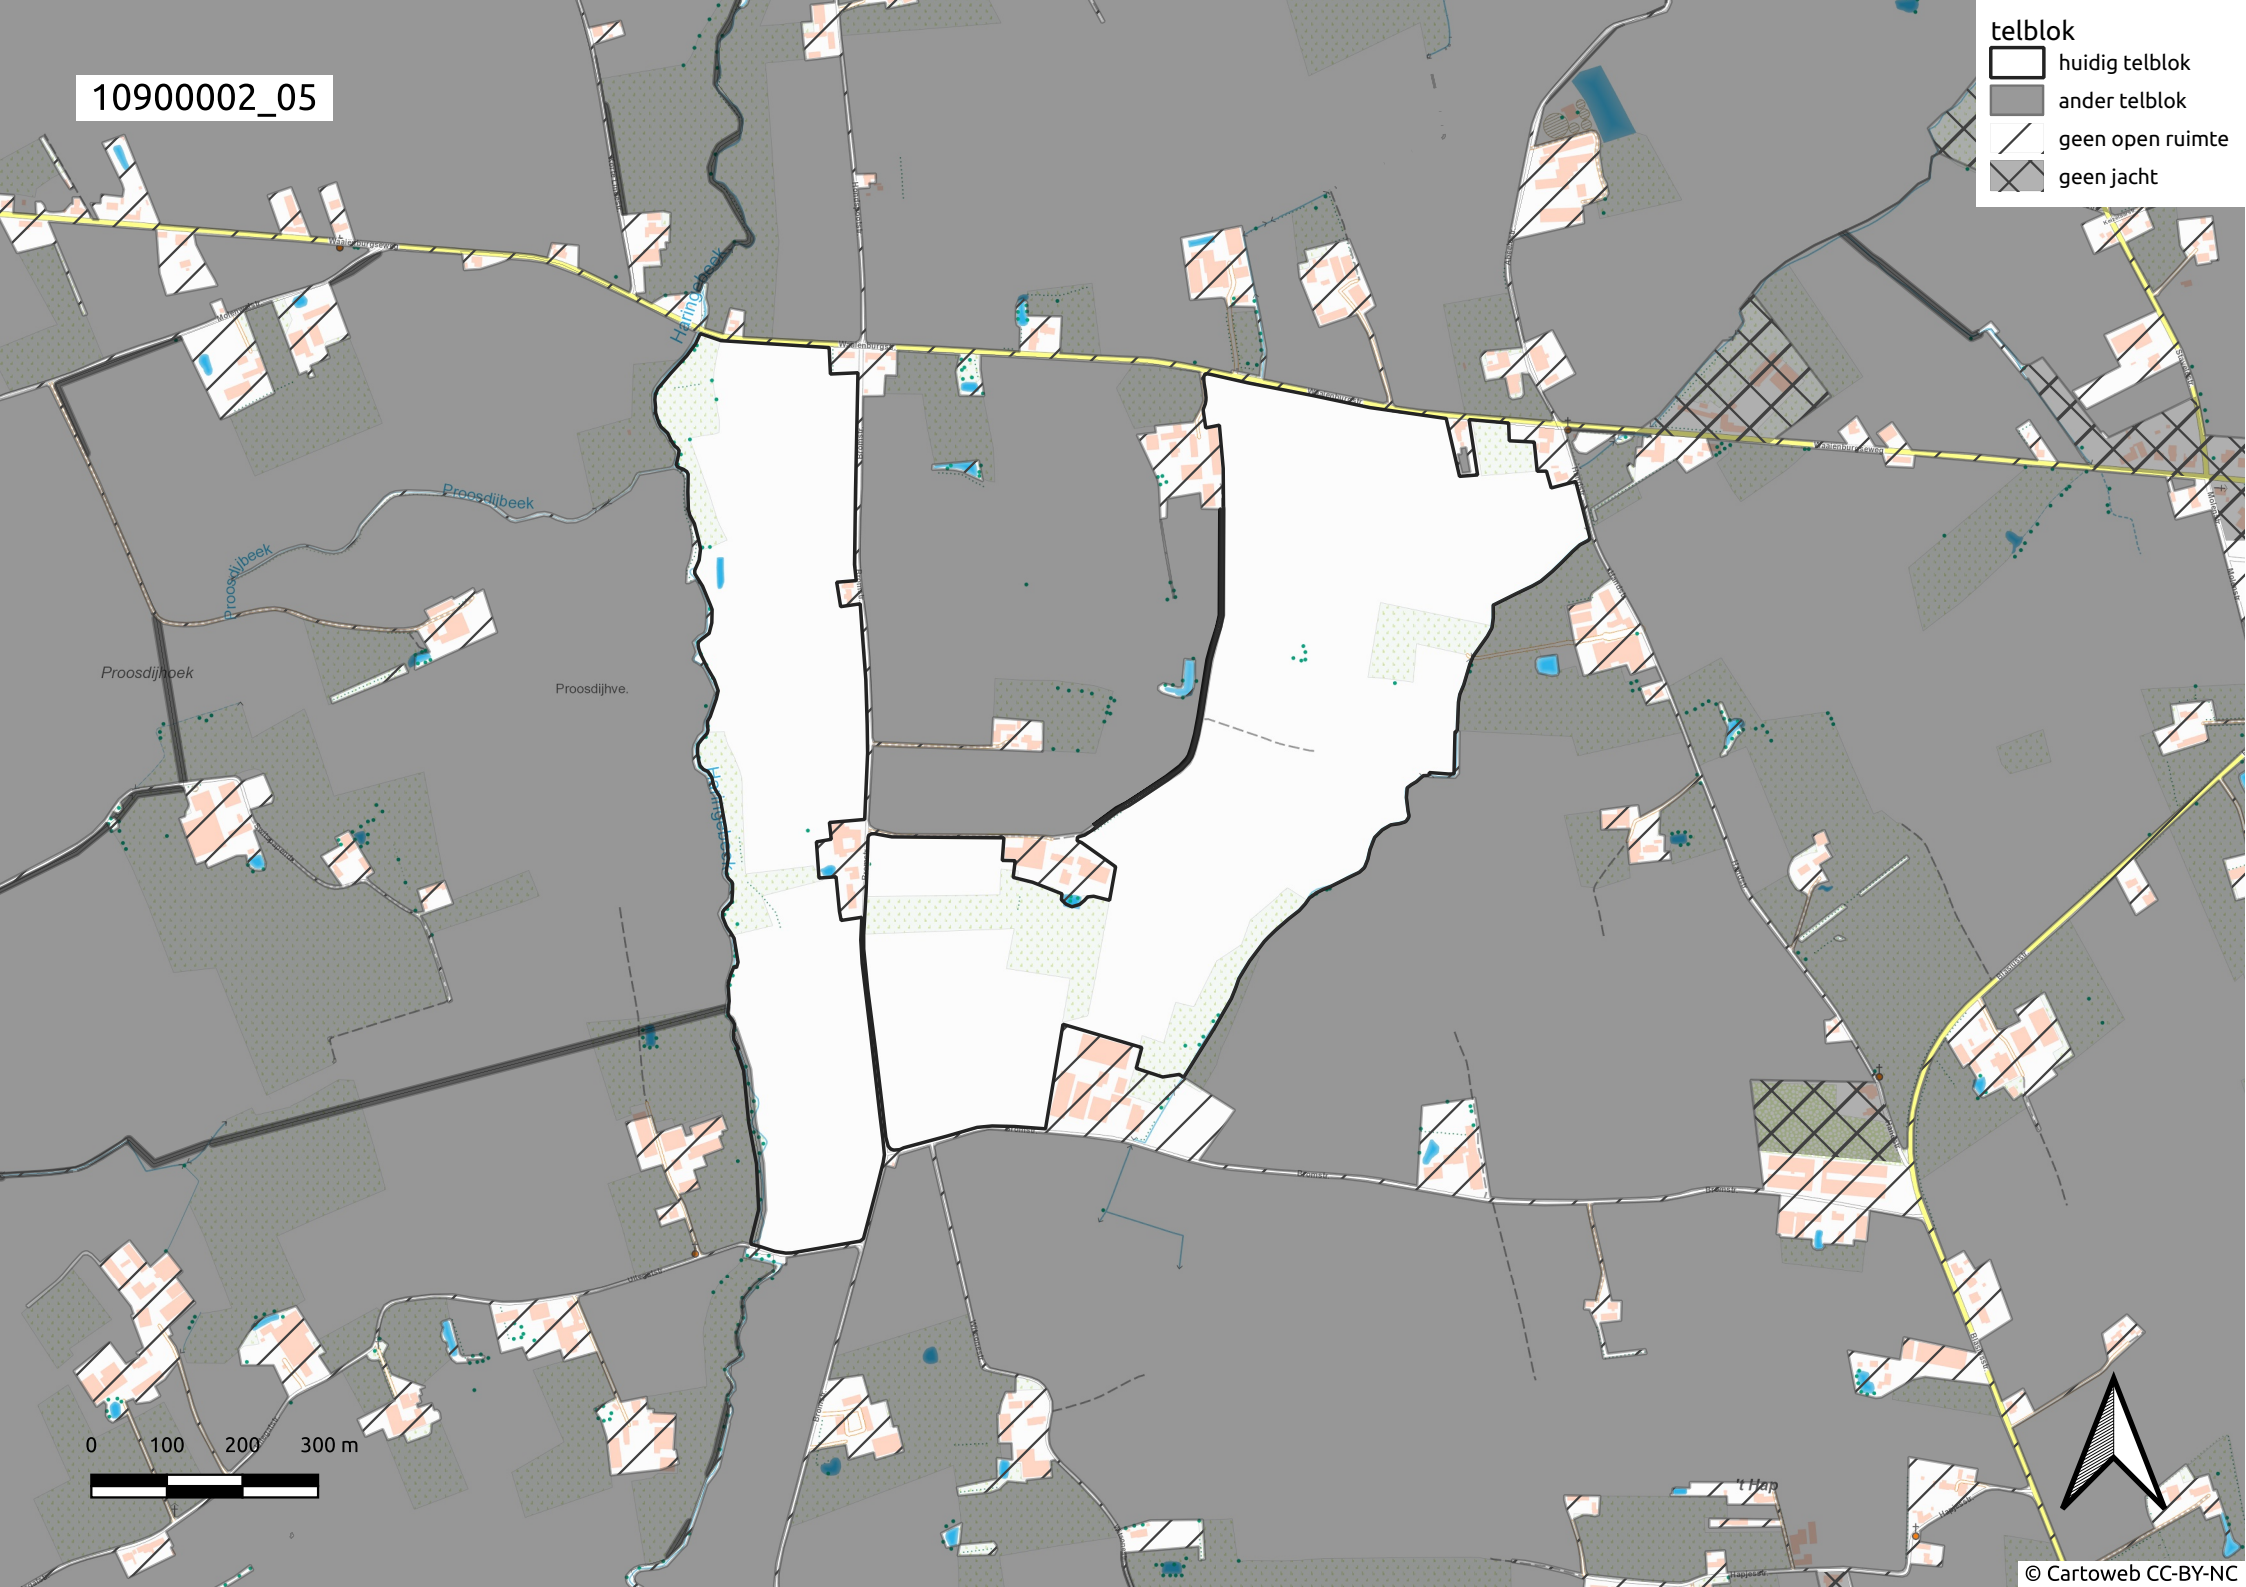

10900002_05

1. telblok
2. huidig telblok
   - ander telblok
   - geen open ruimte
   - geen jacht