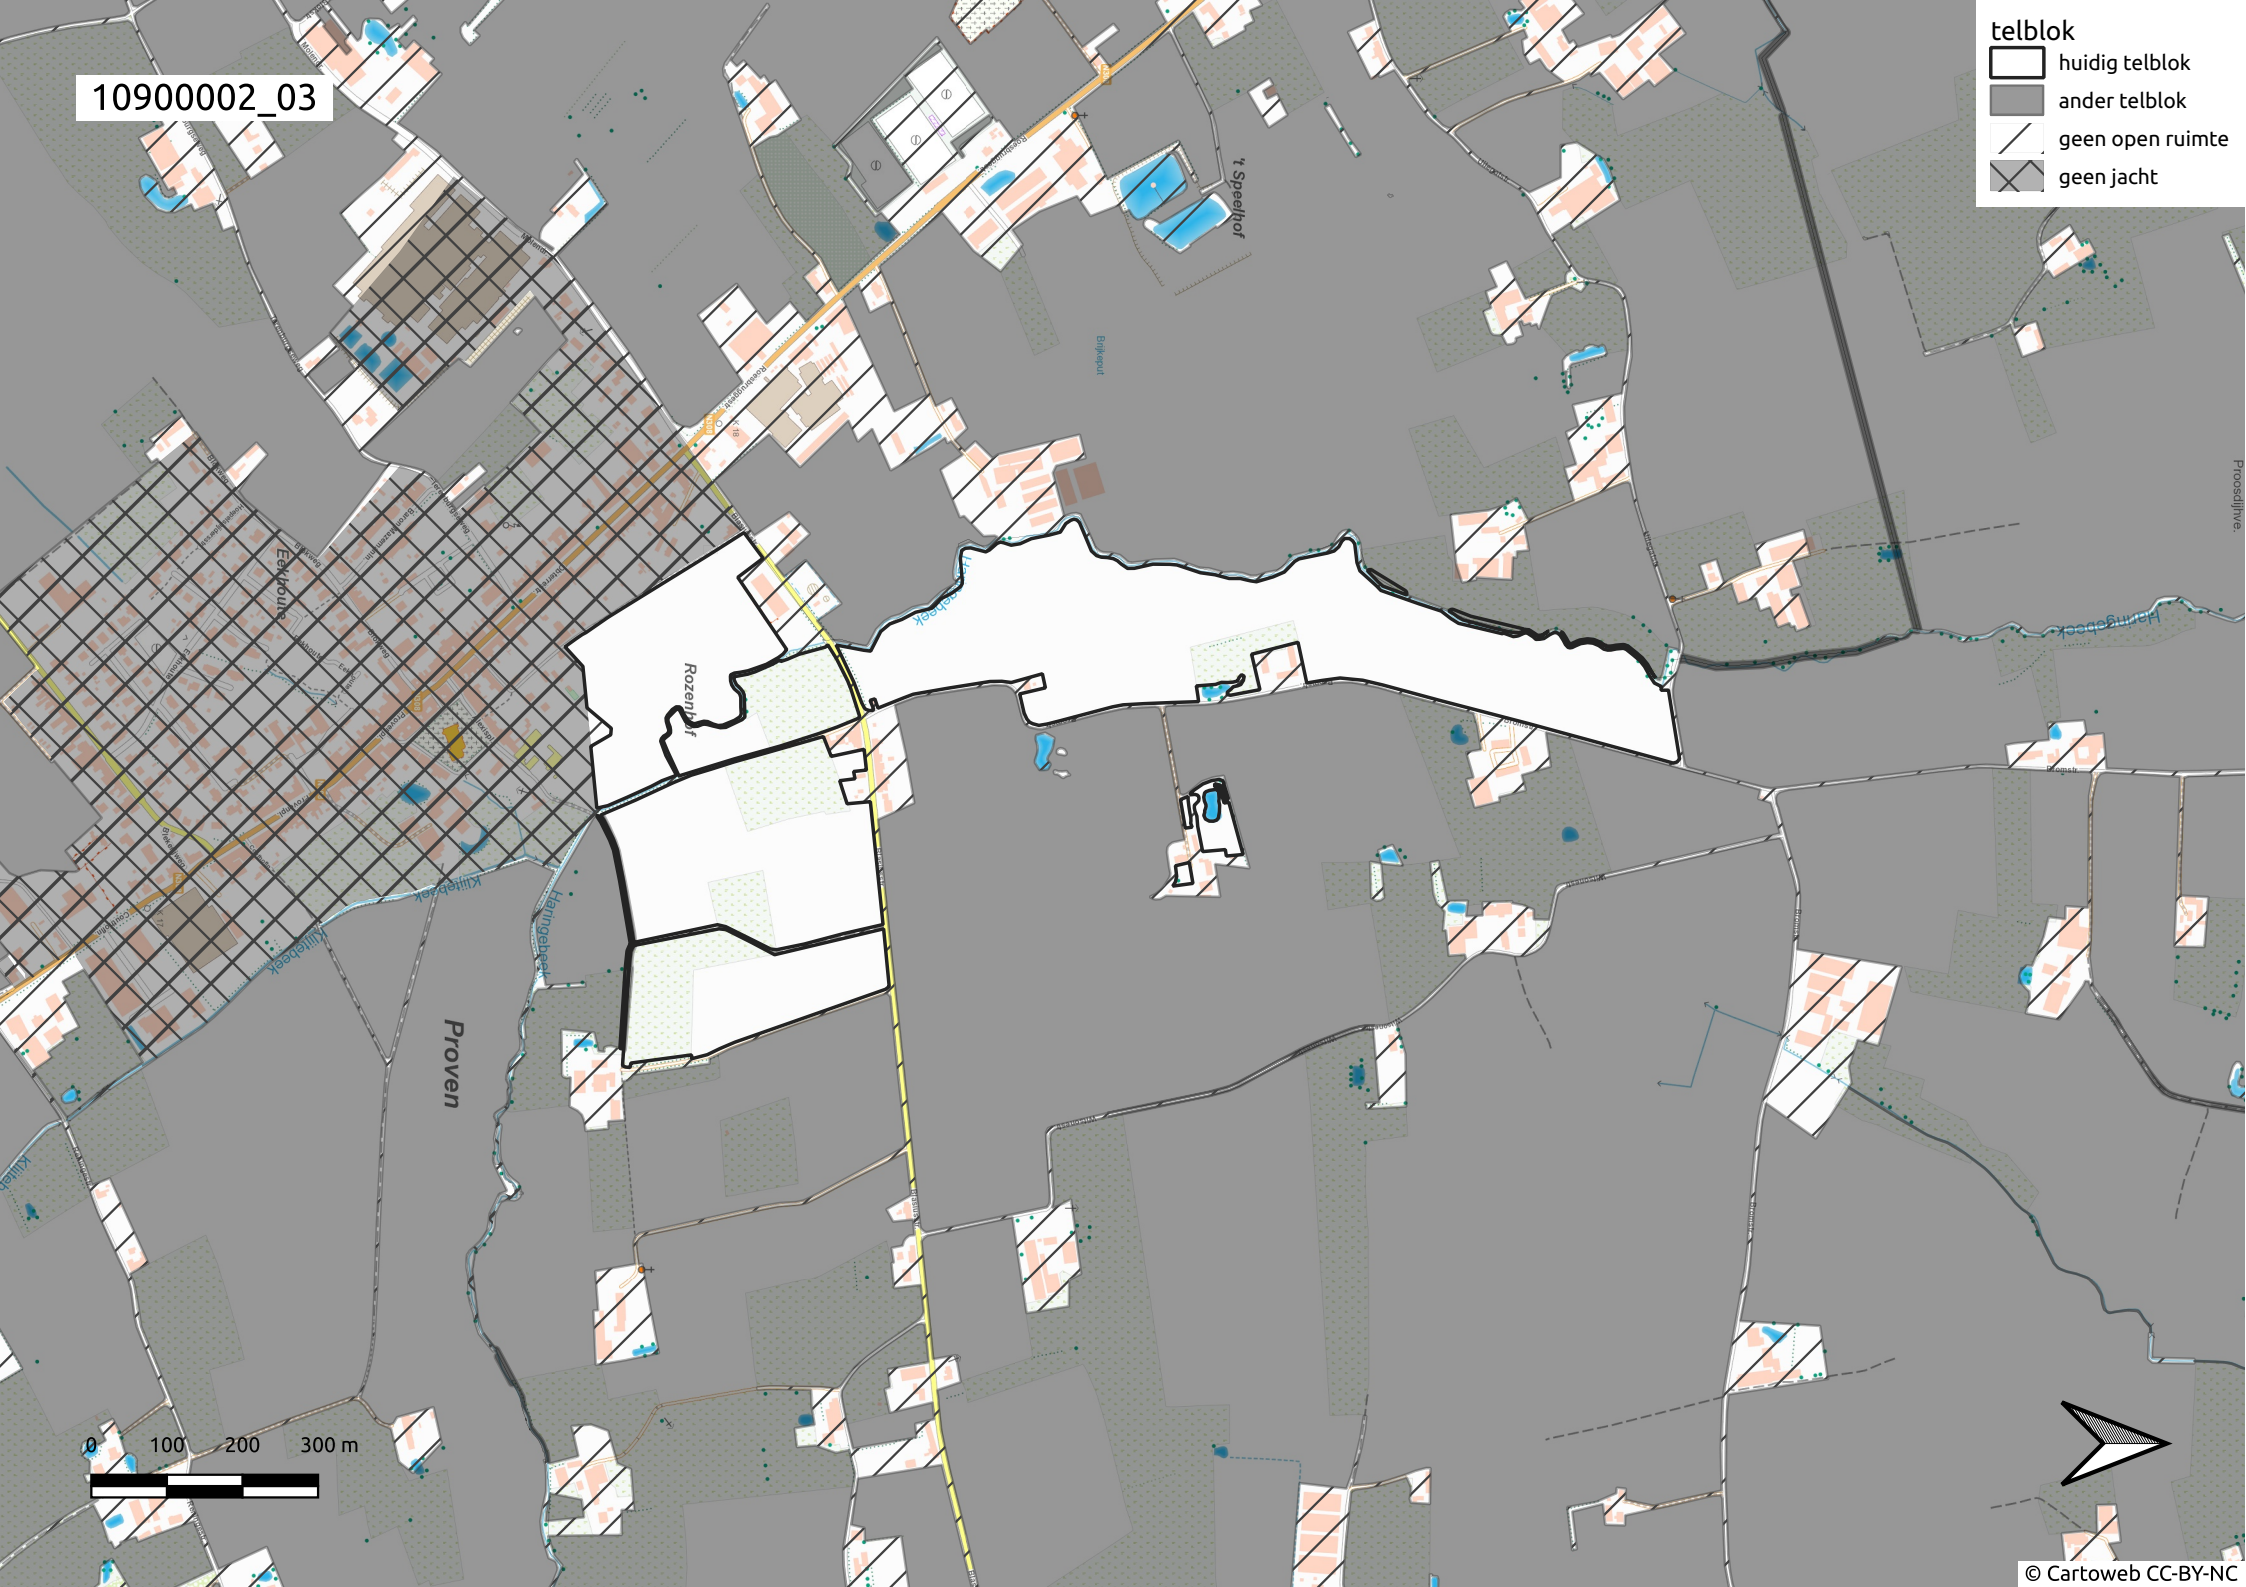

0 100 200 300 m

10900002\_02

telblok

- huidig telblok
- ander telblok
- geen open ruimte
- geen jacht

10900002\_03

**telblok**

-  huidig telblok
-  ander telblok
-  geen open ruimte
-  geen jacht

10900002\_04

0 100 200 300 m

10900002\_07

telblok

- huidig telblok
- ander telblok
- geen open ruimte
- geen jacht

Roesbrugge-  
Haringe

Wijngaard

Proosdijbeek

Proosdijwe.

de Molenwal

de Landing

0 100 200 300 m

10900002\_08

- telblok
- huidig telblok
  - ander telblok
  - geen open ruimte
  - geen jacht