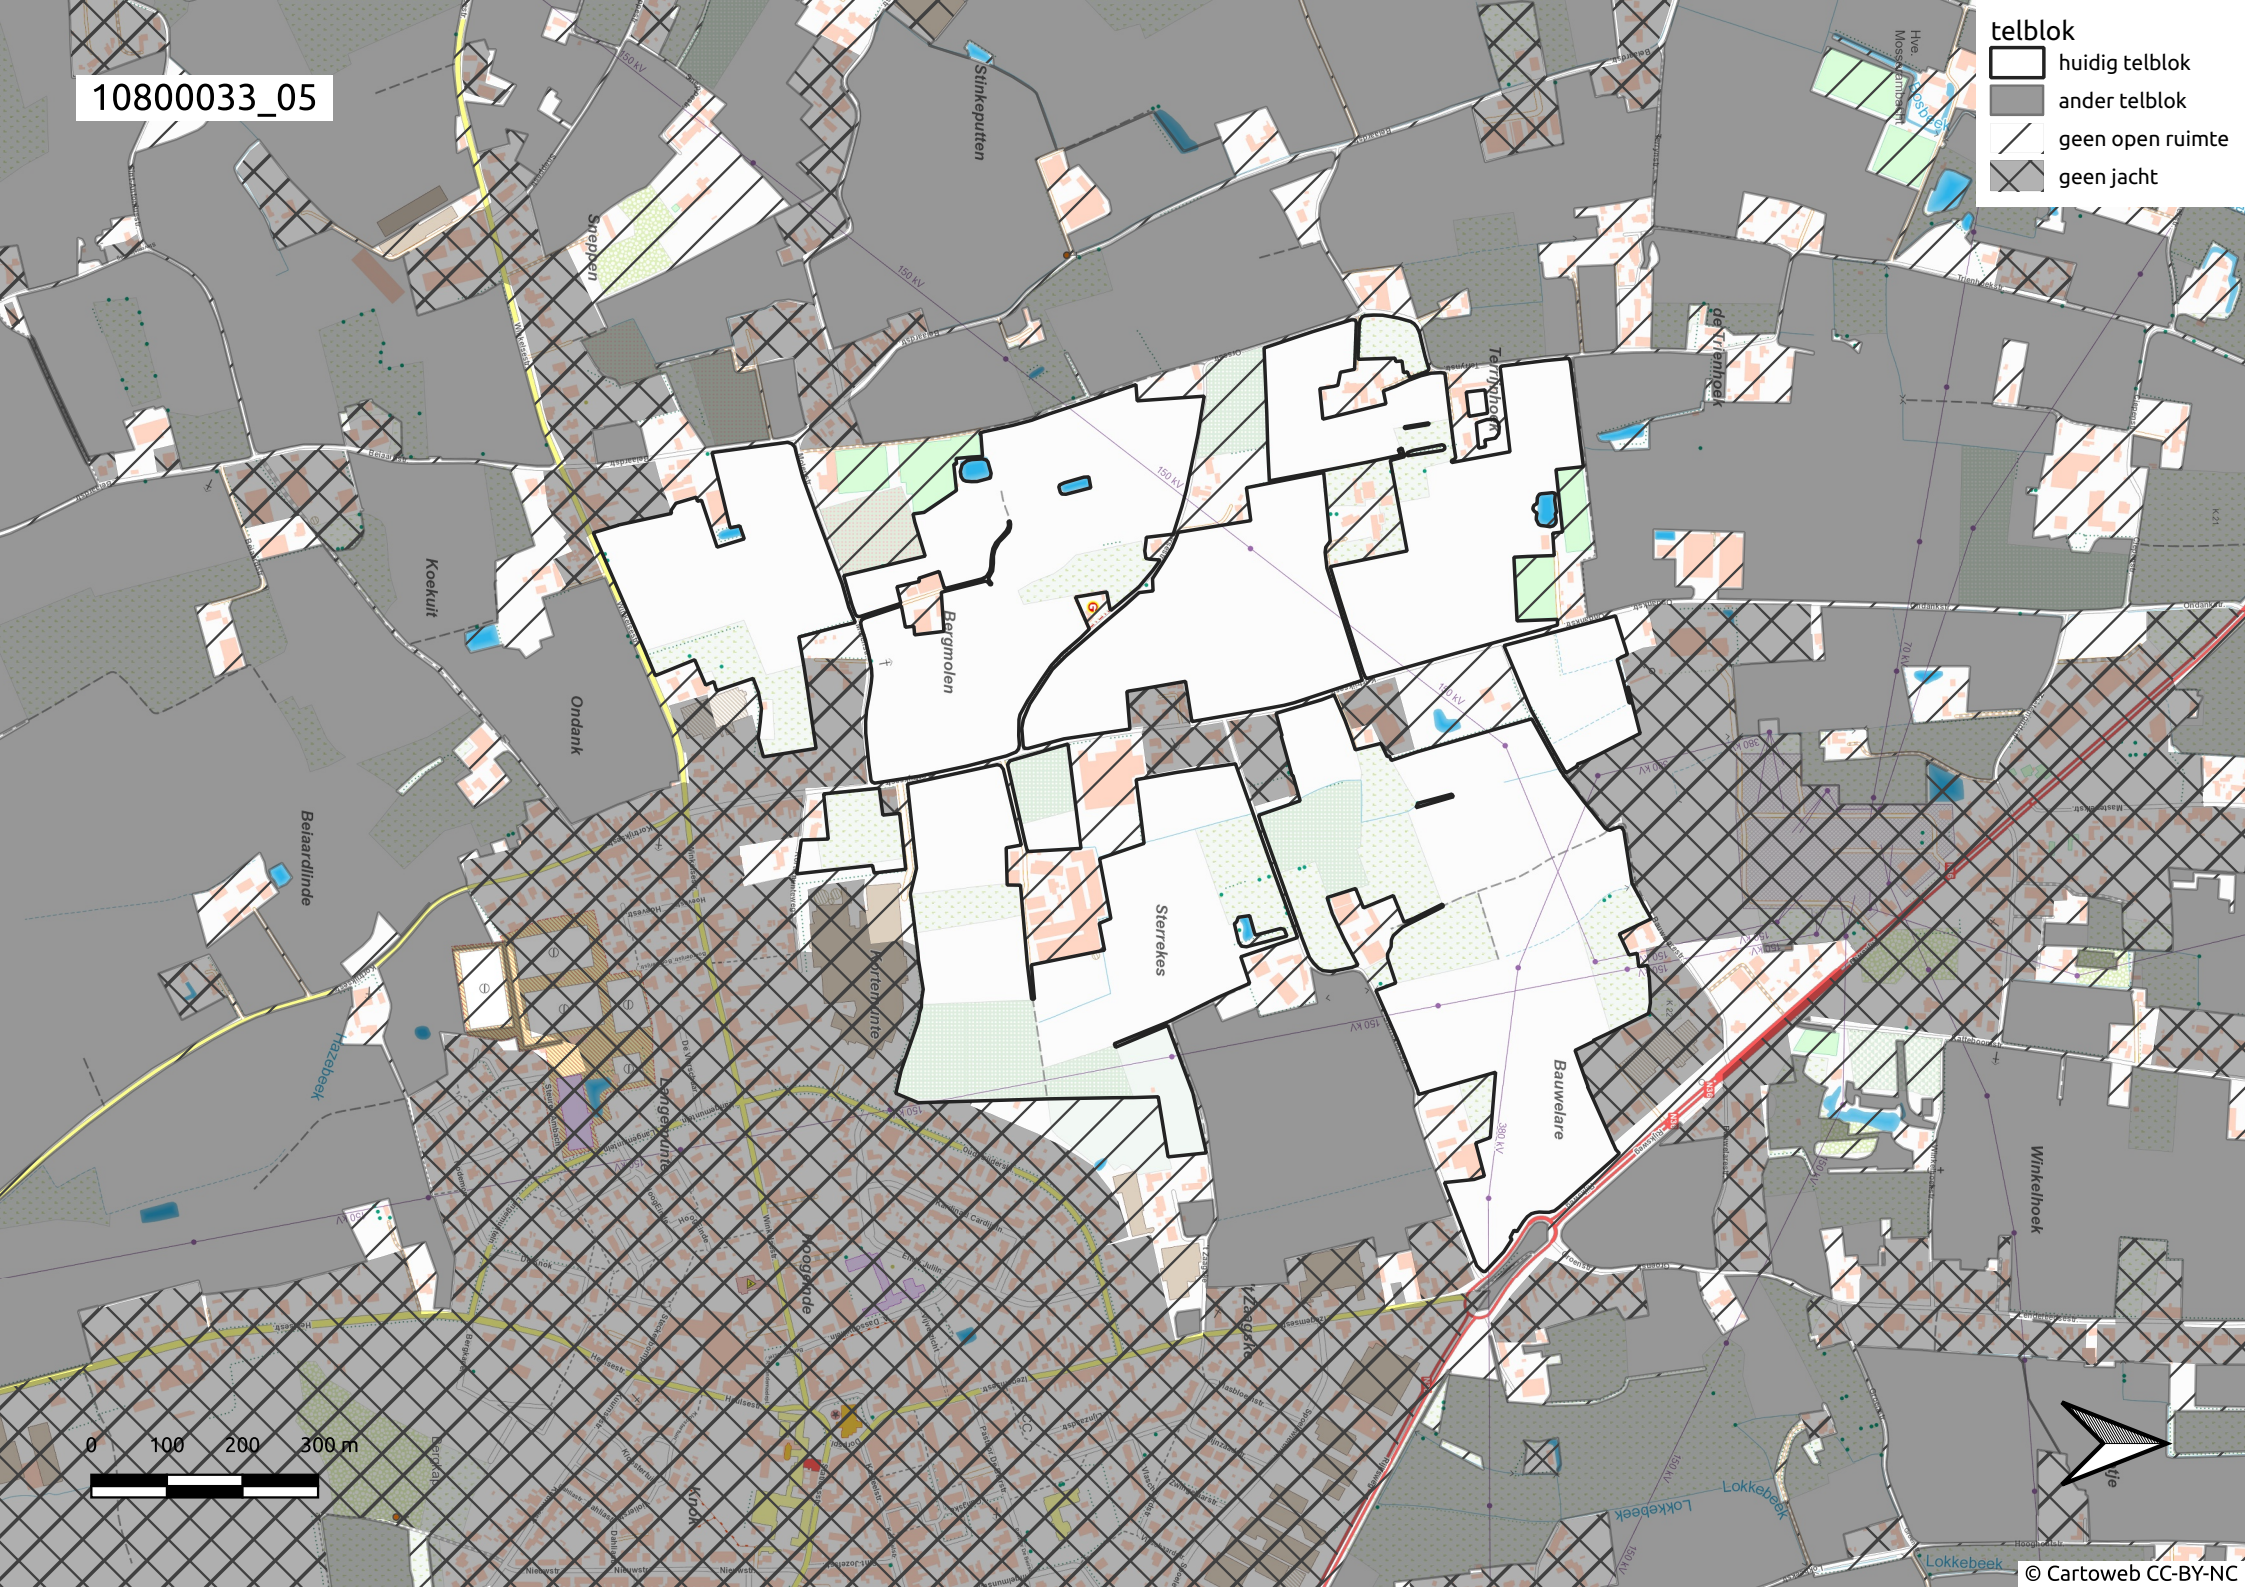

10800033_01

telblok

-  huidig telblok
-  ander telblok
-  geen open ruimte
-  geen jacht

LENDELEDE

0 100 200 300 m

10800033_03

- telblok
- huidig telblok
 - ander telblok
 - geen open ruimte
 - geen jacht

10800033_04

telblok

-  huidig telblok
-  ander telblok
-  geen open ruimte
-  geen jacht

10800033_05

- telblok
- huidig telblok
 - ander telblok
 - geen open ruimte
 - geen jacht

telblok

- ▭ huidig telblok
- ander telblok
- geen open ruimte
- ▨ geen jacht

10800033_07

- telblok
- ▭ huidig telblok
 - ander telblok
 - geen open ruimte
 - ▨ geen jacht

0 100 200 300 m