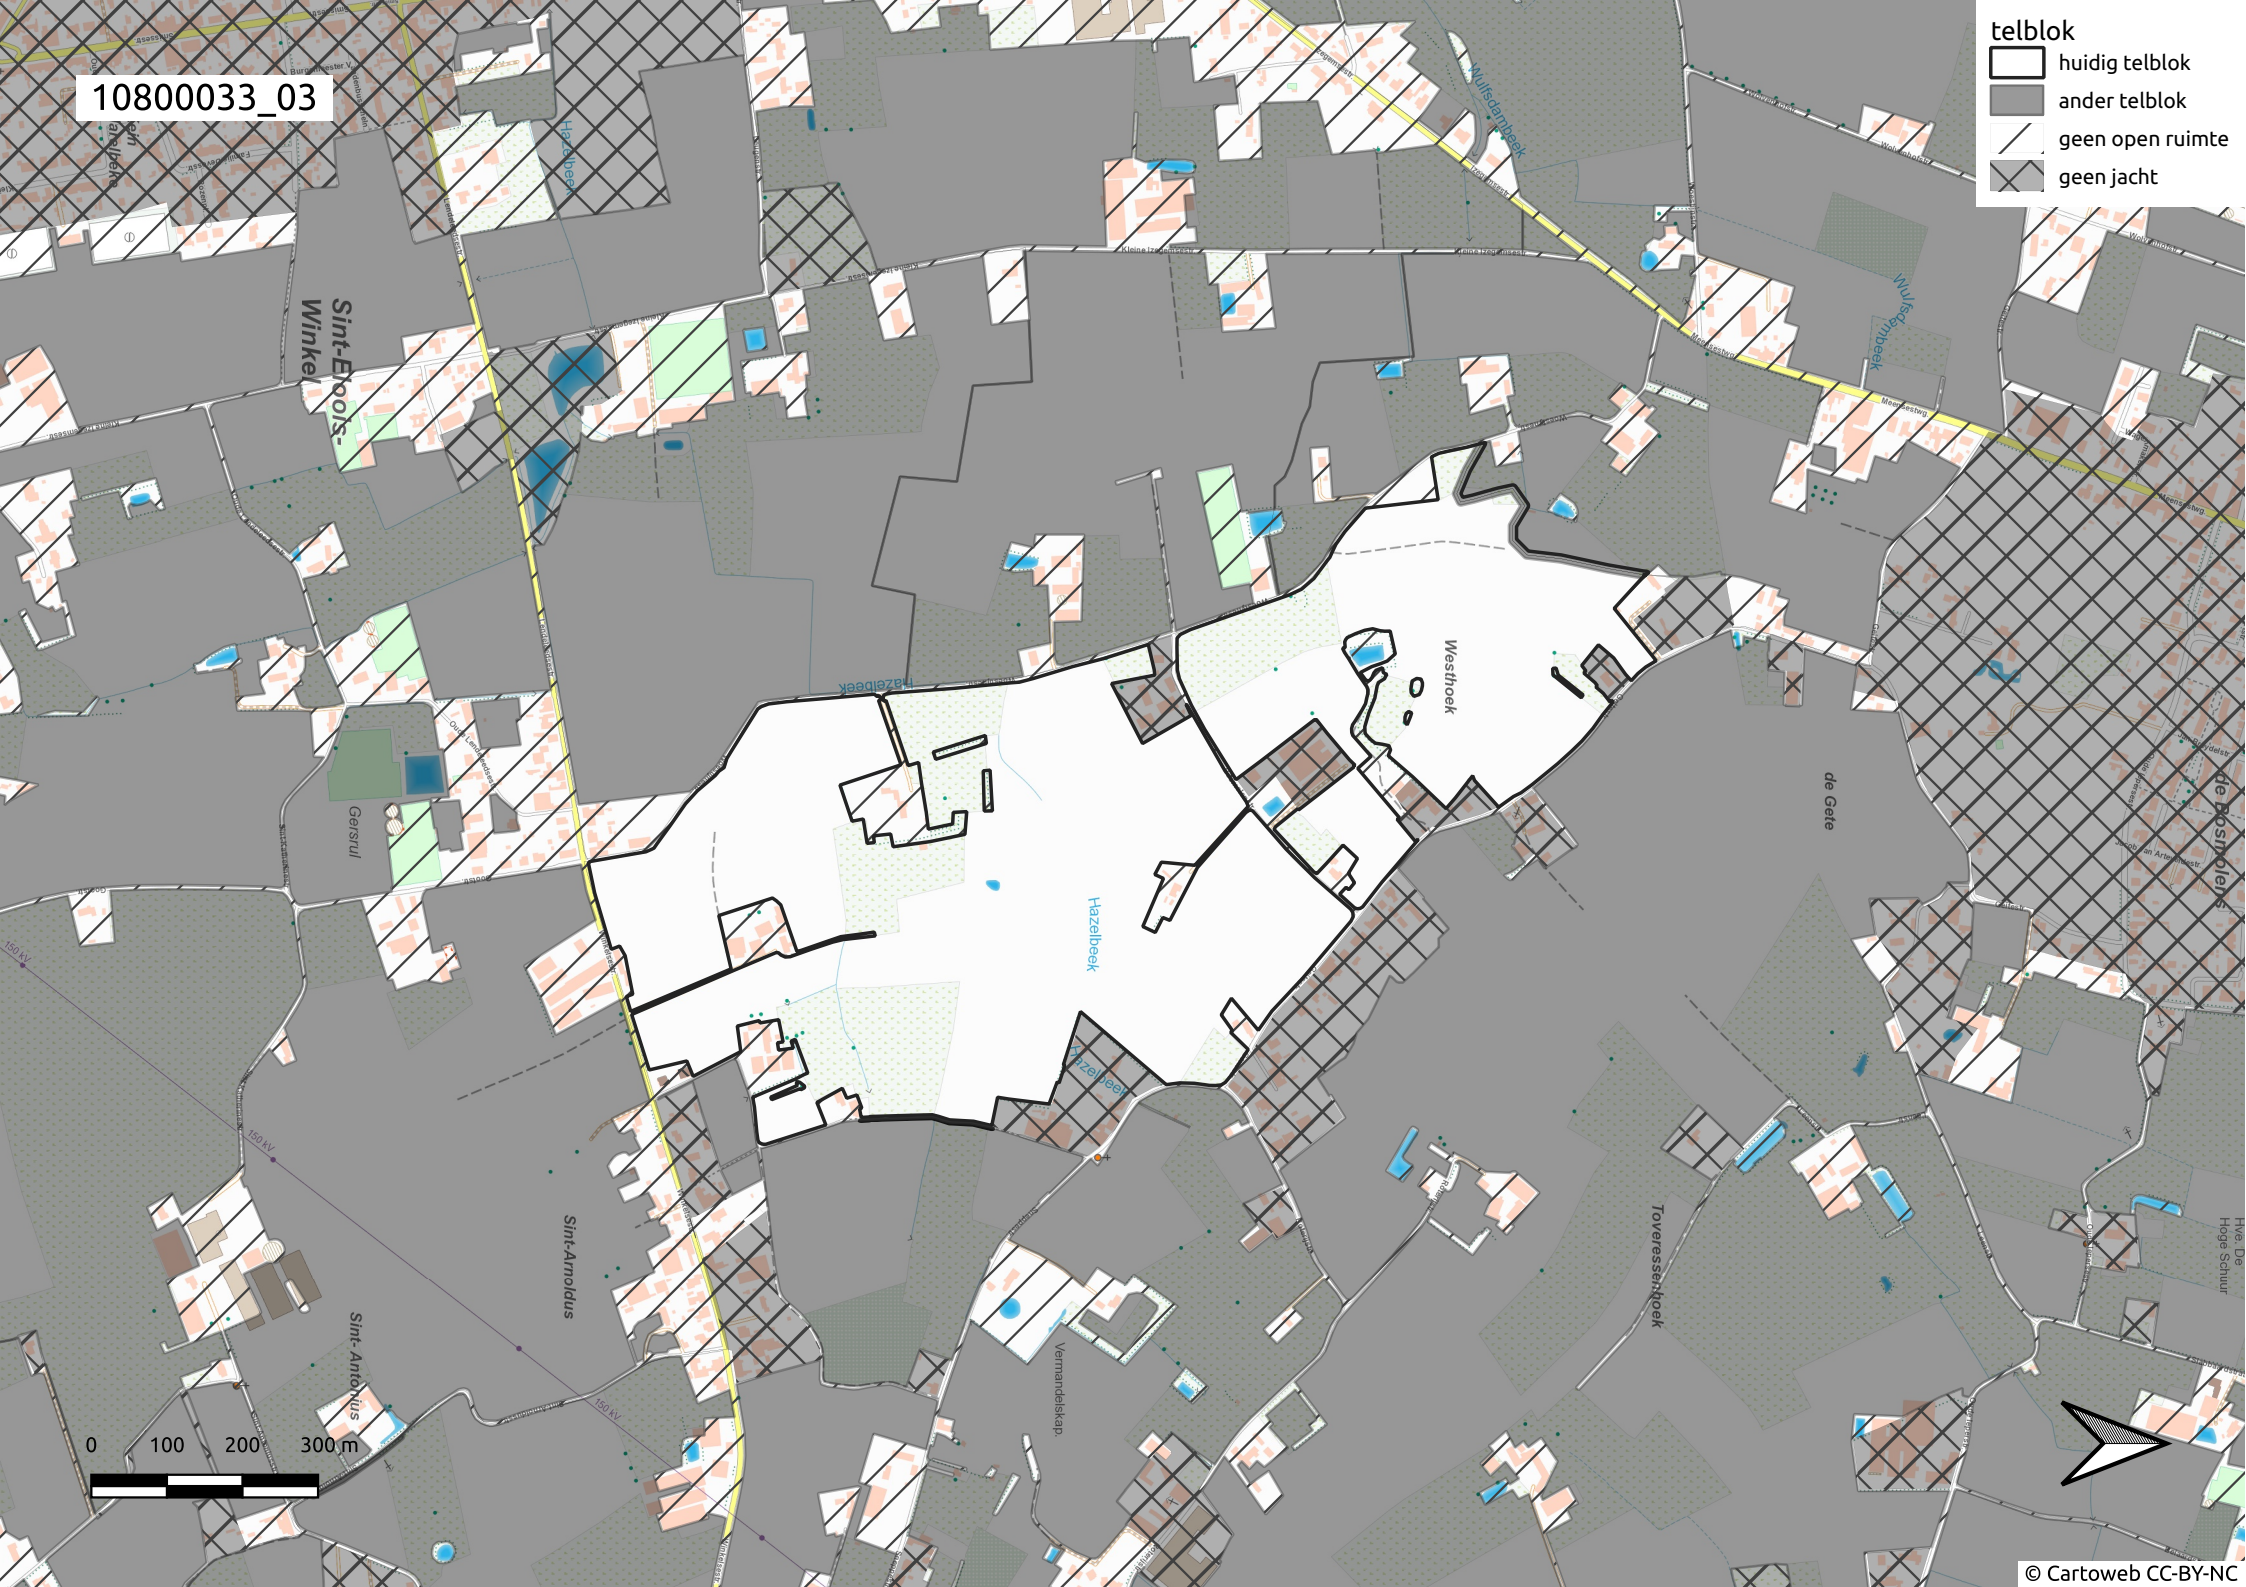

10800033_01

telblok

-  huidig telblok
-  ander telblok
-  geen open ruimte
-  geen jacht

LENDELEDE

0 100 200 300 m

10800033_03

- telblok
- huidig telblok
 - ander telblok
 - geen open ruimte
 - geen jacht

10800033_04

telblok

-  huidig telblok
-  ander telblok
-  geen open ruimte
-  geen jacht

10800033_05

- telblok
- huidig telblok
 - ander telblok
 - geen open ruimte
 - geen jacht

telblok

- ▭ huidig telblok
- ander telblok
- geen open ruimte
- ▨ geen jacht

10800033_07

- telblok
- ▭ huidig telblok
 - ander telblok
 - geen open ruimte
 - ▨ geen jacht

0 100 200 300 m