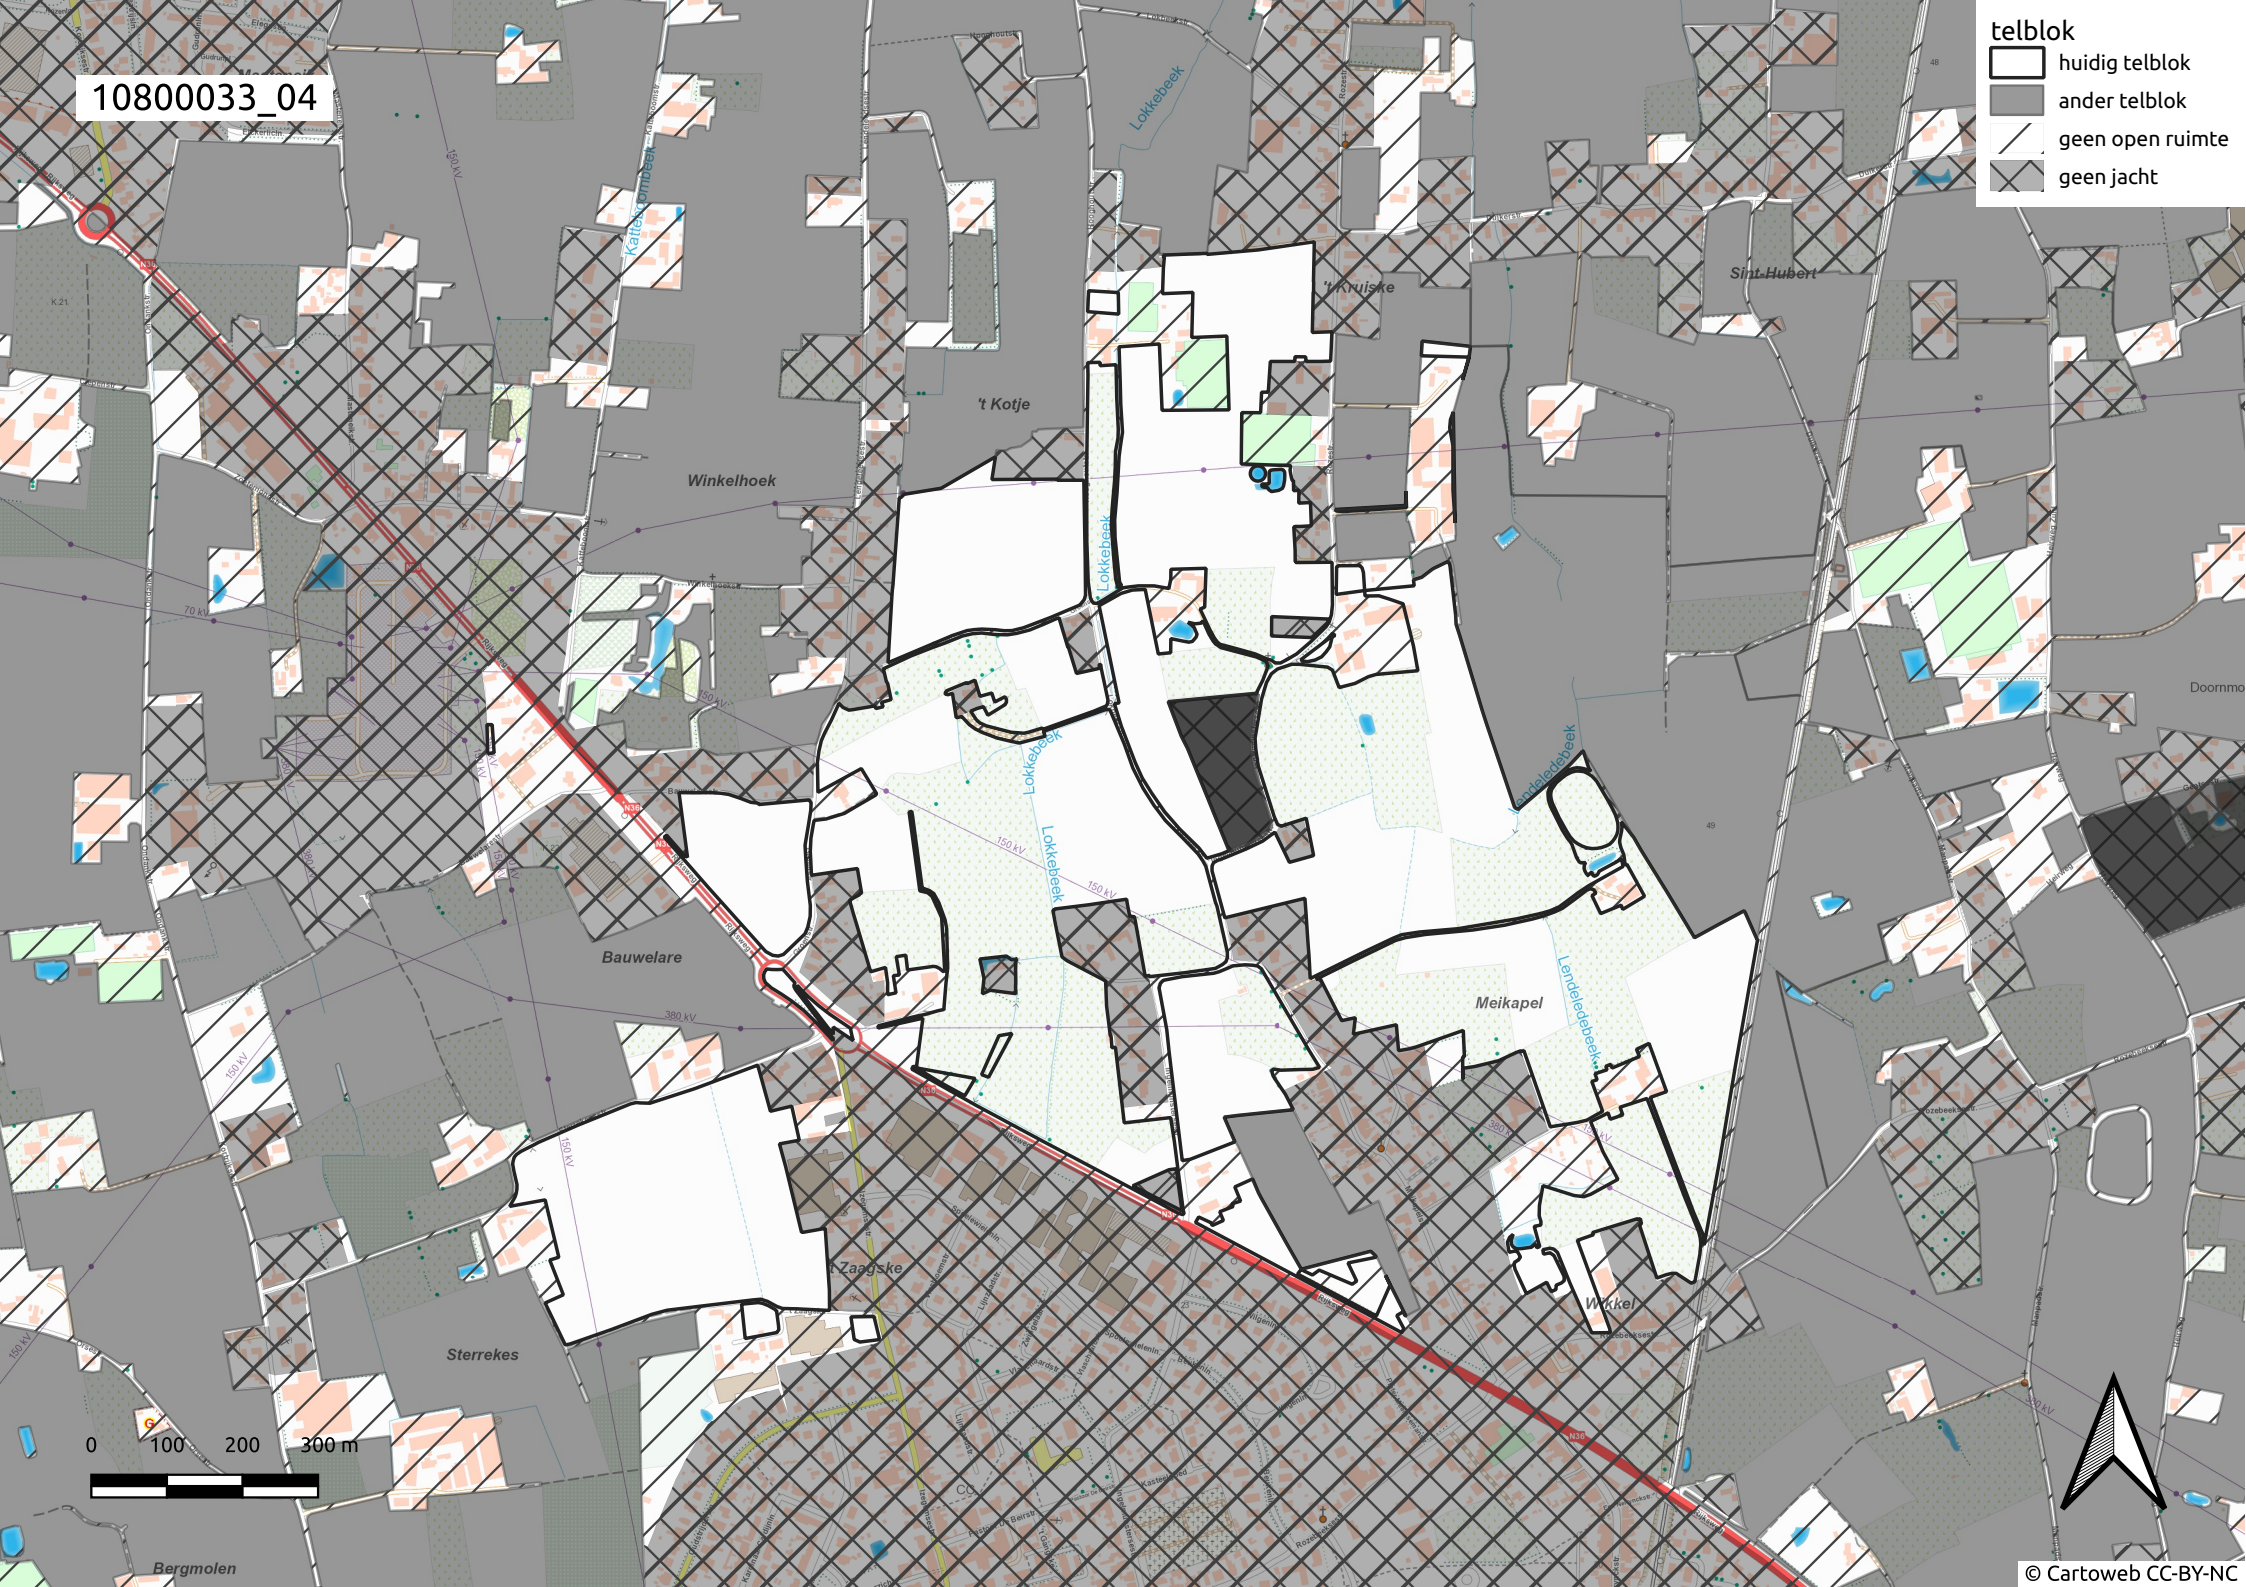

10800033_01

telblok

-  huidig telblok
-  ander telblok
-  geen open ruimte
-  geen jacht

LENDELEDE

0 100 200 300 m

10800033_03

- telblok
- huidig telblok
 - ander telblok
 - geen open ruimte
 - geen jacht

10800033_04

telblok

-  huidig telblok
-  ander telblok
-  geen open ruimte
-  geen jacht

10800033_05

- telblok
- huidig telblok
 - ander telblok
 - geen open ruimte
 - geen jacht

telblok

- ▭ huidig telblok
- ander telblok
- geen open ruimte
- ▨ geen jacht

10800033_07

- telblok
- ▭ huidig telblok
 - ander telblok
 - geen open ruimte
 - ▨ geen jacht

0 100 200 300 m