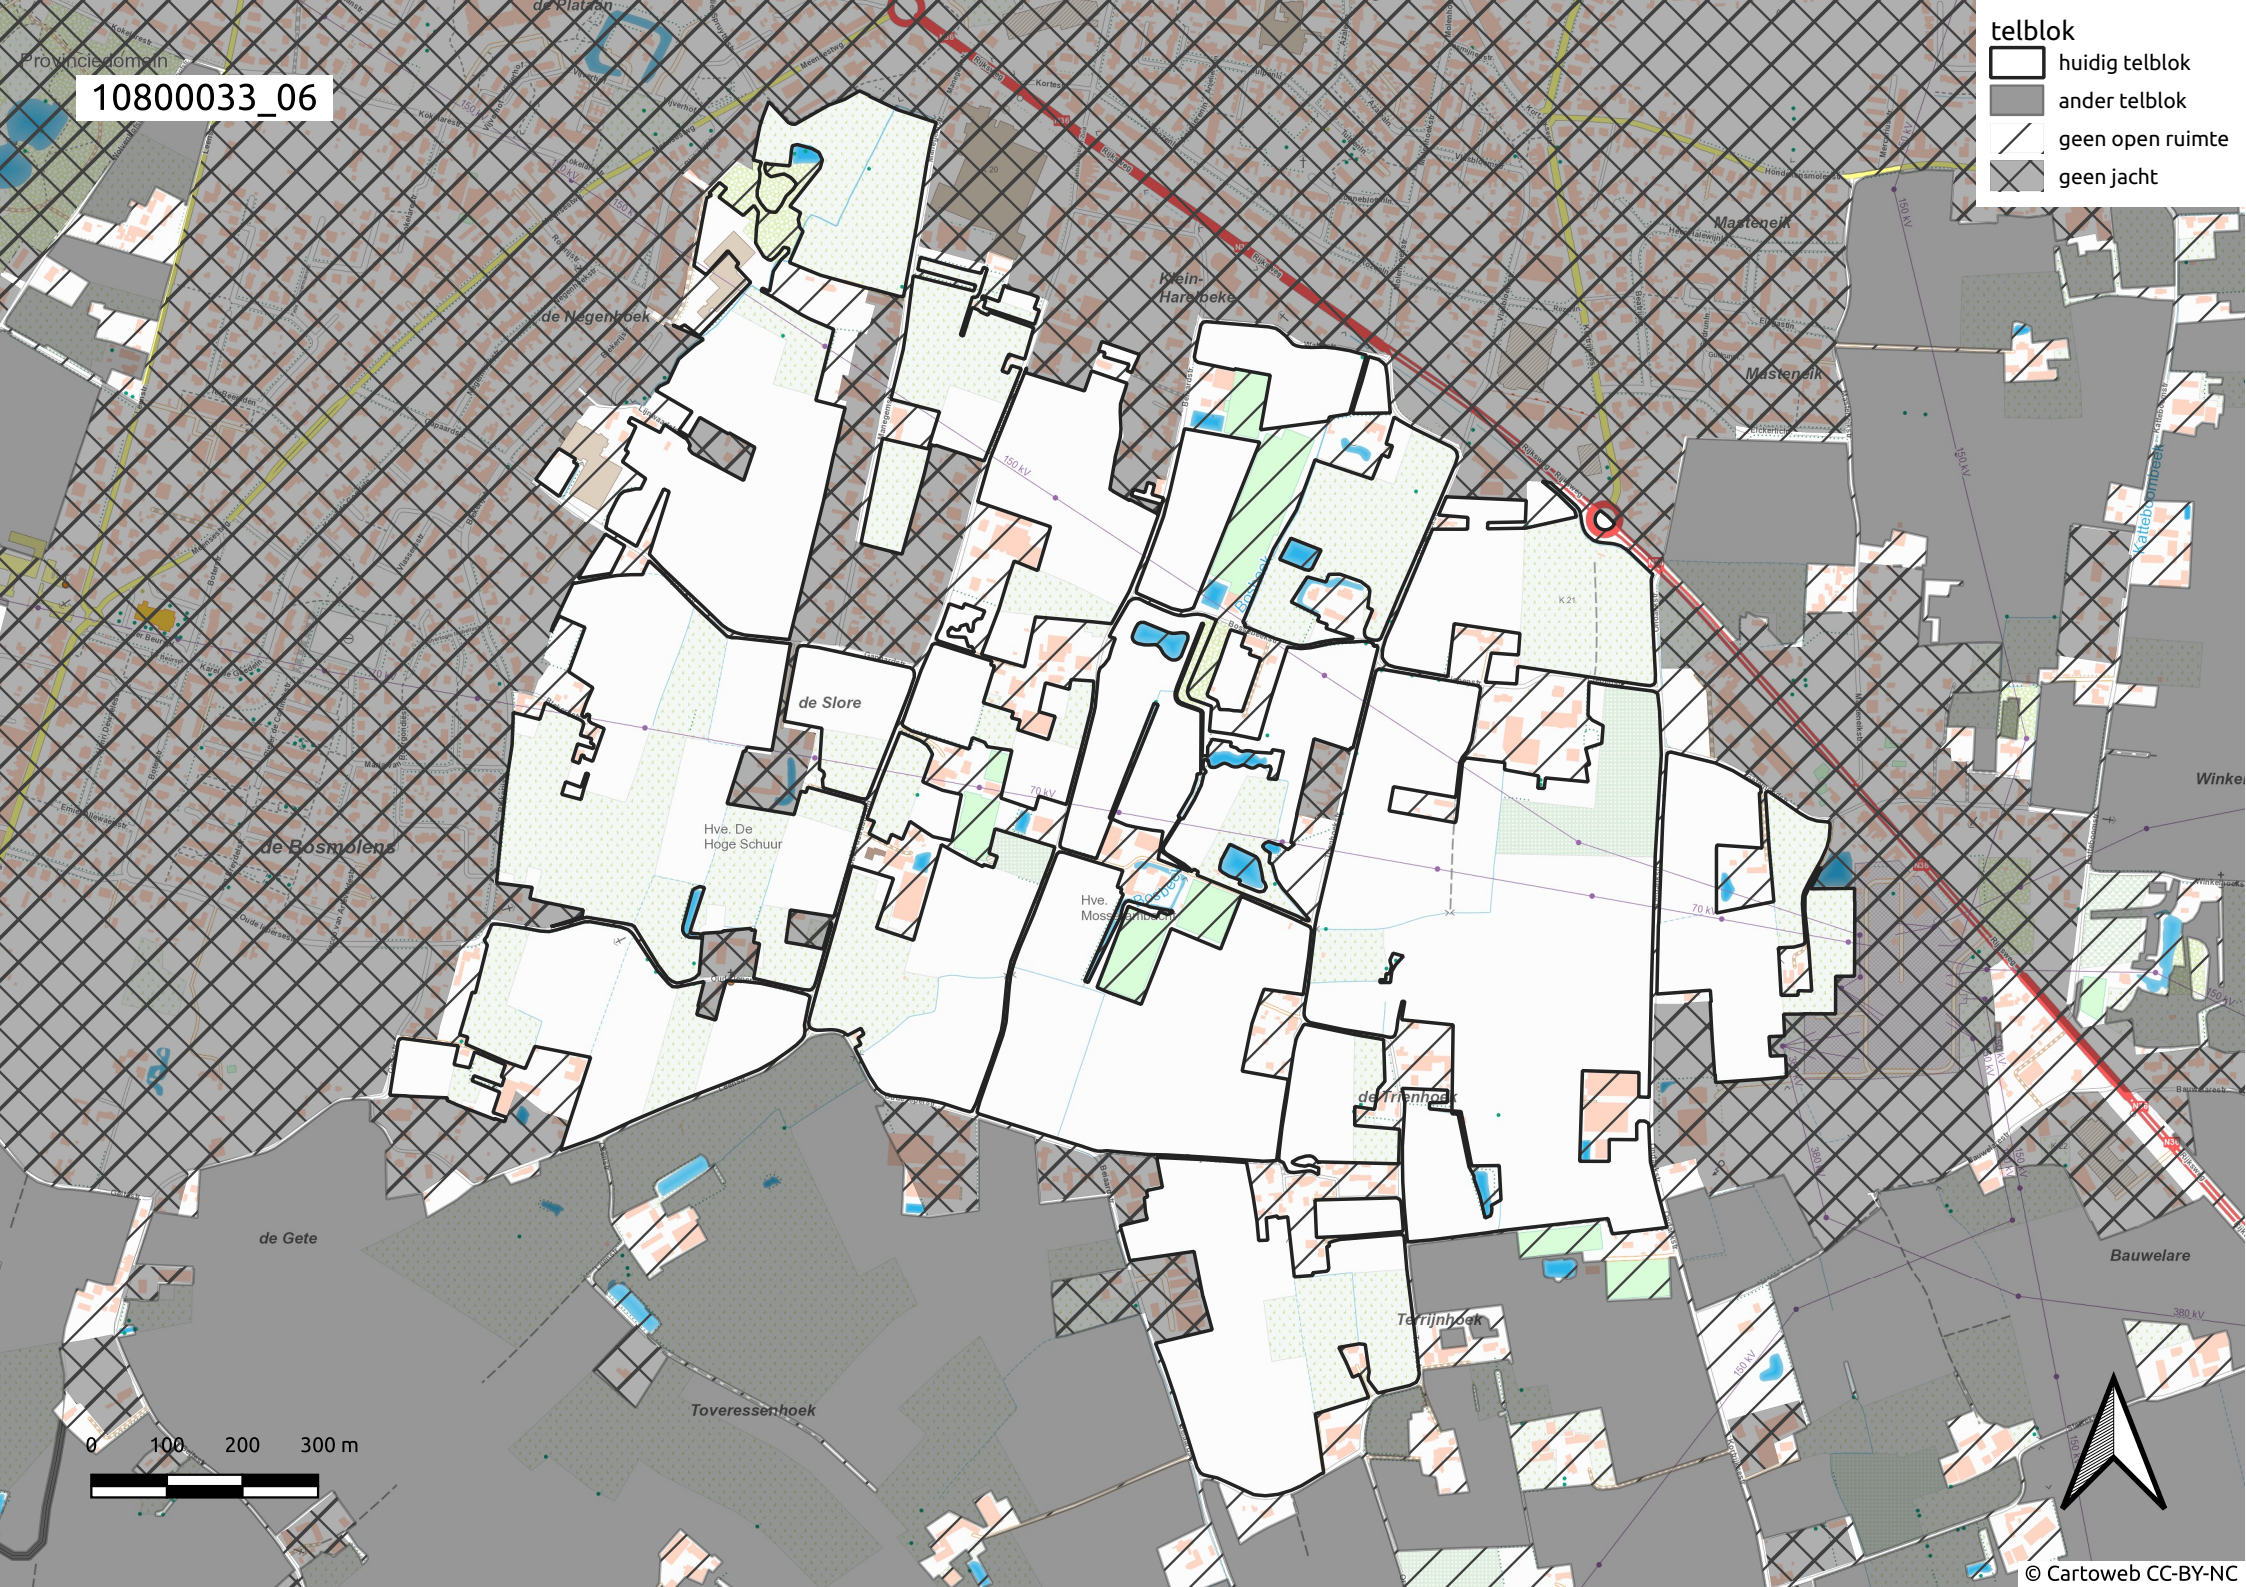

10800033_01

telblok

-  huidig telblok
-  ander telblok
-  geen open ruimte
-  geen jacht

LENDELEDE

0 100 200 300 m

10800033_03

- telblok
- huidig telblok
 - ander telblok
 - geen open ruimte
 - geen jacht

10800033_04

telblok

-  huidig telblok
-  ander telblok
-  geen open ruimte
-  geen jacht

10800033_05

- telblok
- huidig telblok
 - ander telblok
 - geen open ruimte
 - geen jacht

telblok

- ▭ huidig telblok
- ander telblok
- geen open ruimte
- ▨ geen jacht

10800033_07

- telblok
- ▭ huidig telblok
 - ander telblok
 - geen open ruimte
 - ▨ geen jacht

0 100 200 300 m