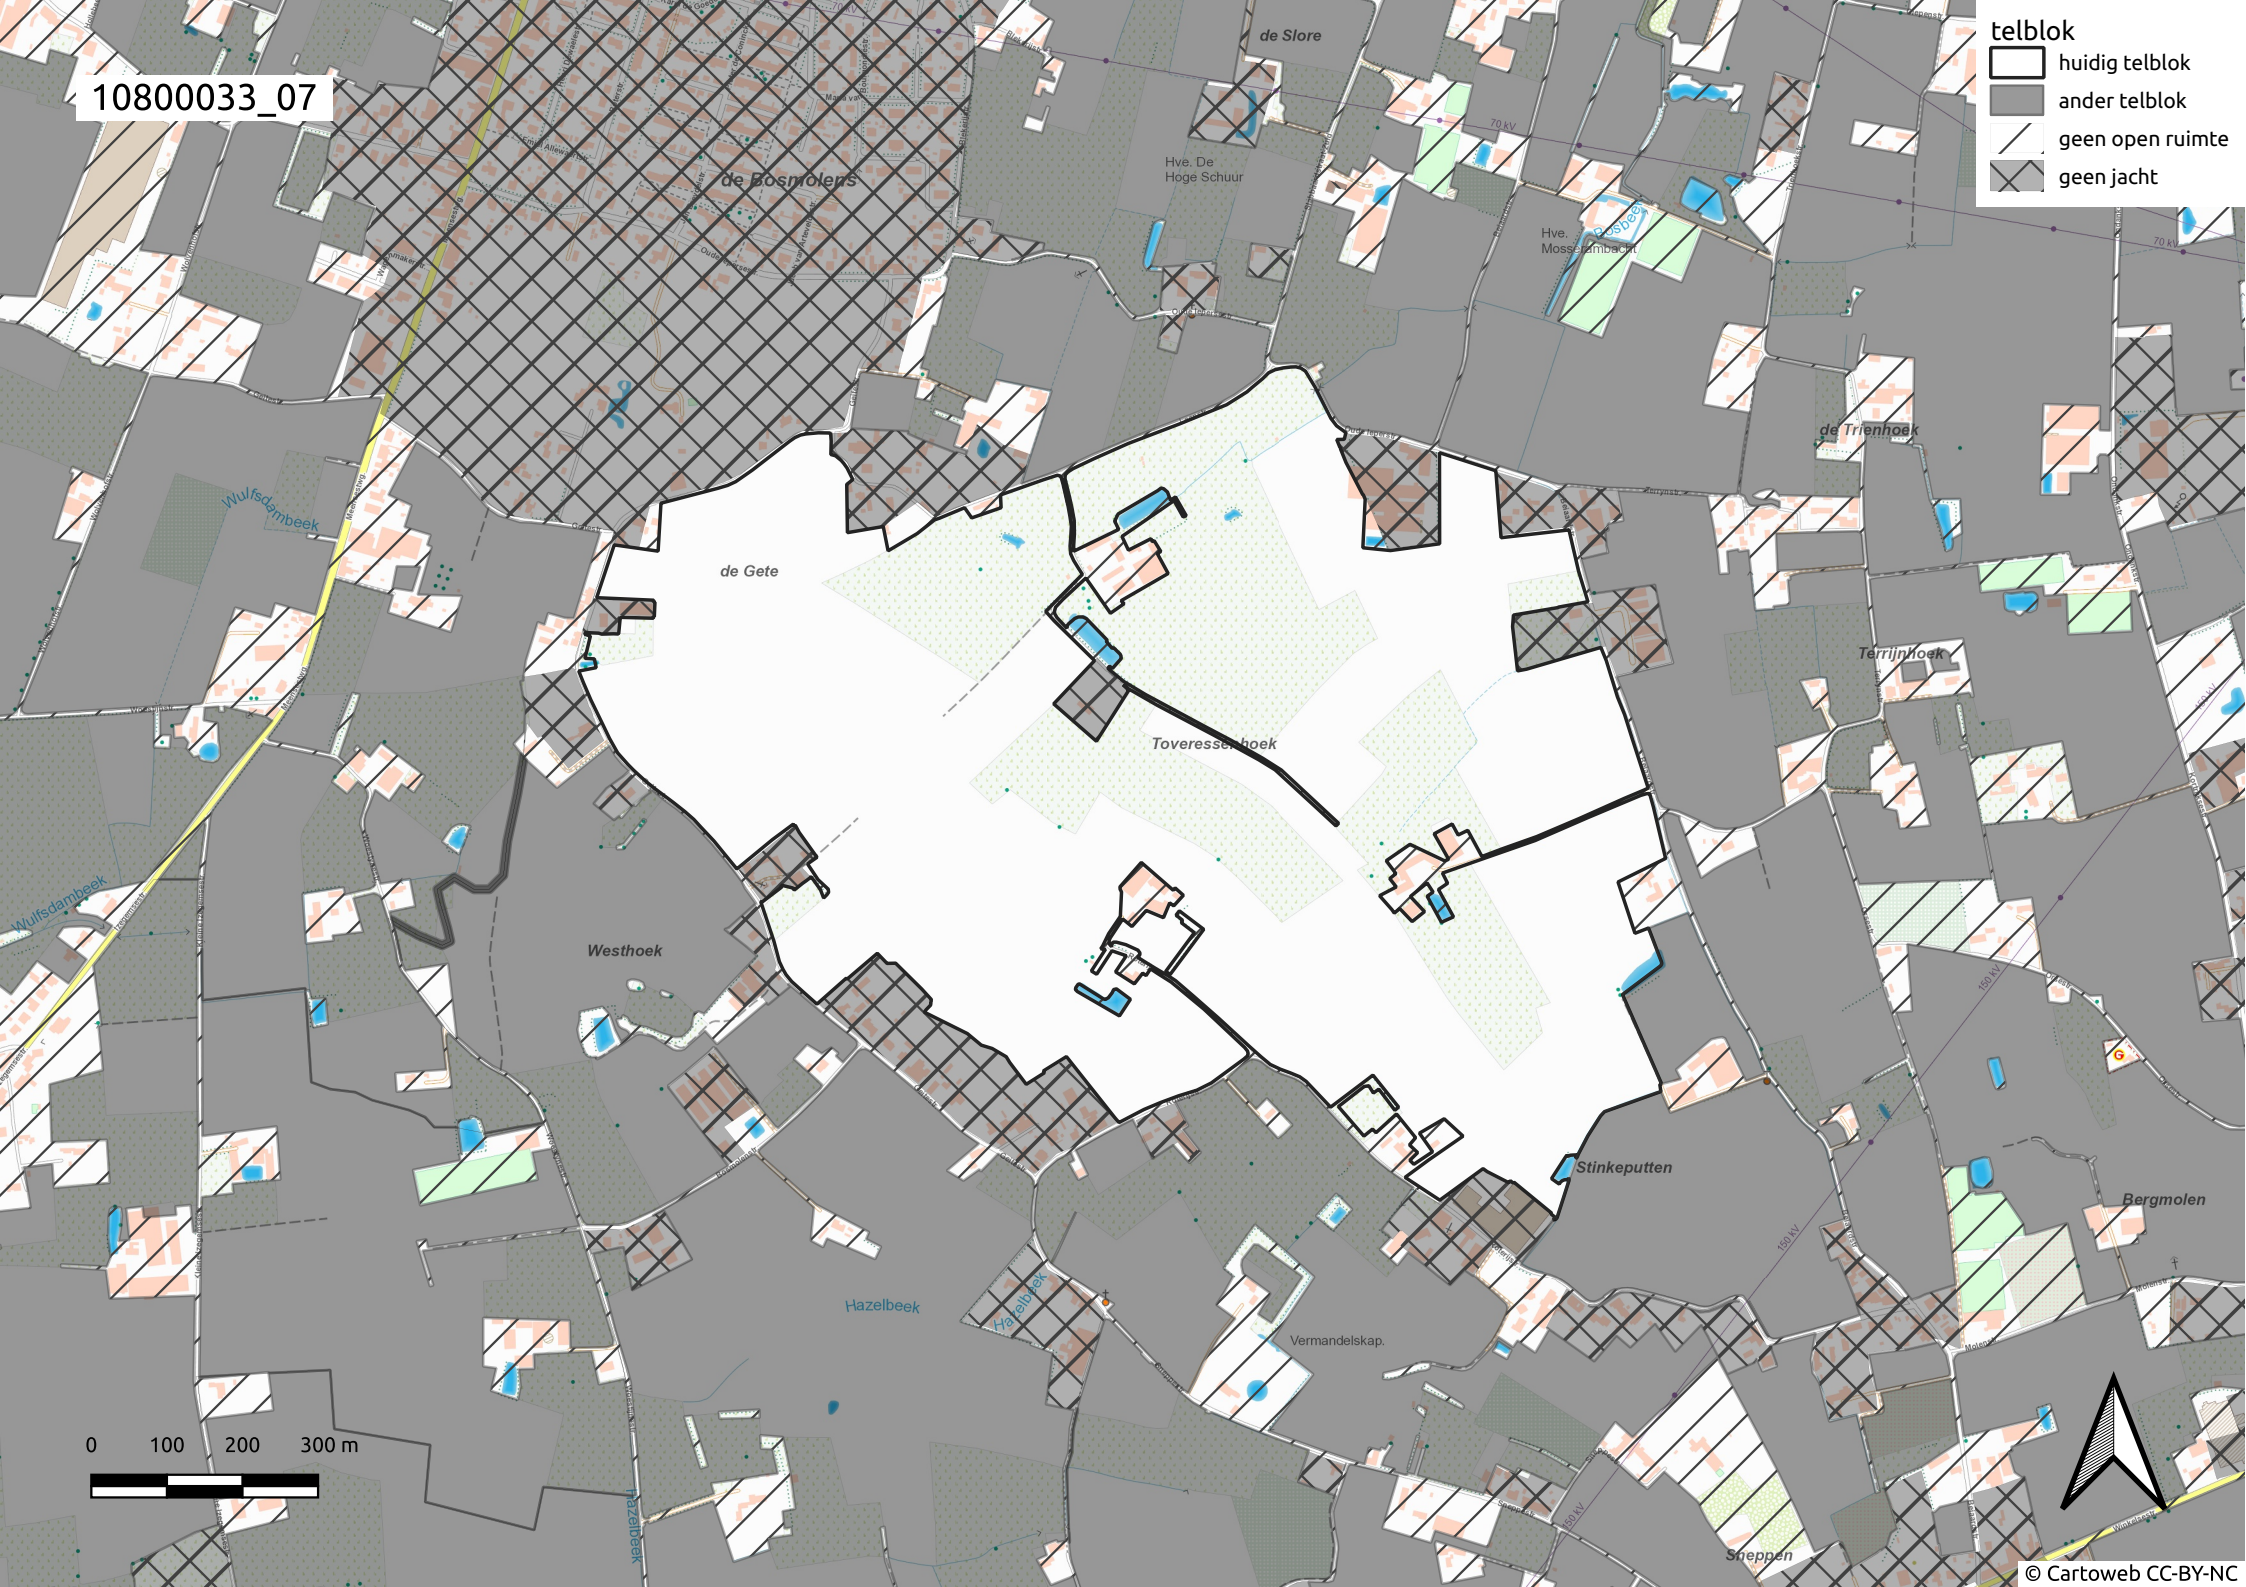

10800033_01

telblok

-  huidig telblok
-  ander telblok
-  geen open ruimte
-  geen jacht

LENDELEDE

0 100 200 300 m

10800033_03

- telblok
- huidig telblok
 - ander telblok
 - geen open ruimte
 - geen jacht

10800033_04

telblok

-  huidig telblok
-  ander telblok
-  geen open ruimte
-  geen jacht

10800033_05

- telblok
- huidig telblok
 - ander telblok
 - geen open ruimte
 - geen jacht

telblok

- ▭ huidig telblok
- ander telblok
- geen open ruimte
- ▨ geen jacht

10800033_07

- telblok
- ▭ huidig telblok
 - ander telblok
 - geen open ruimte
 - ▨ geen jacht

0 100 200 300 m