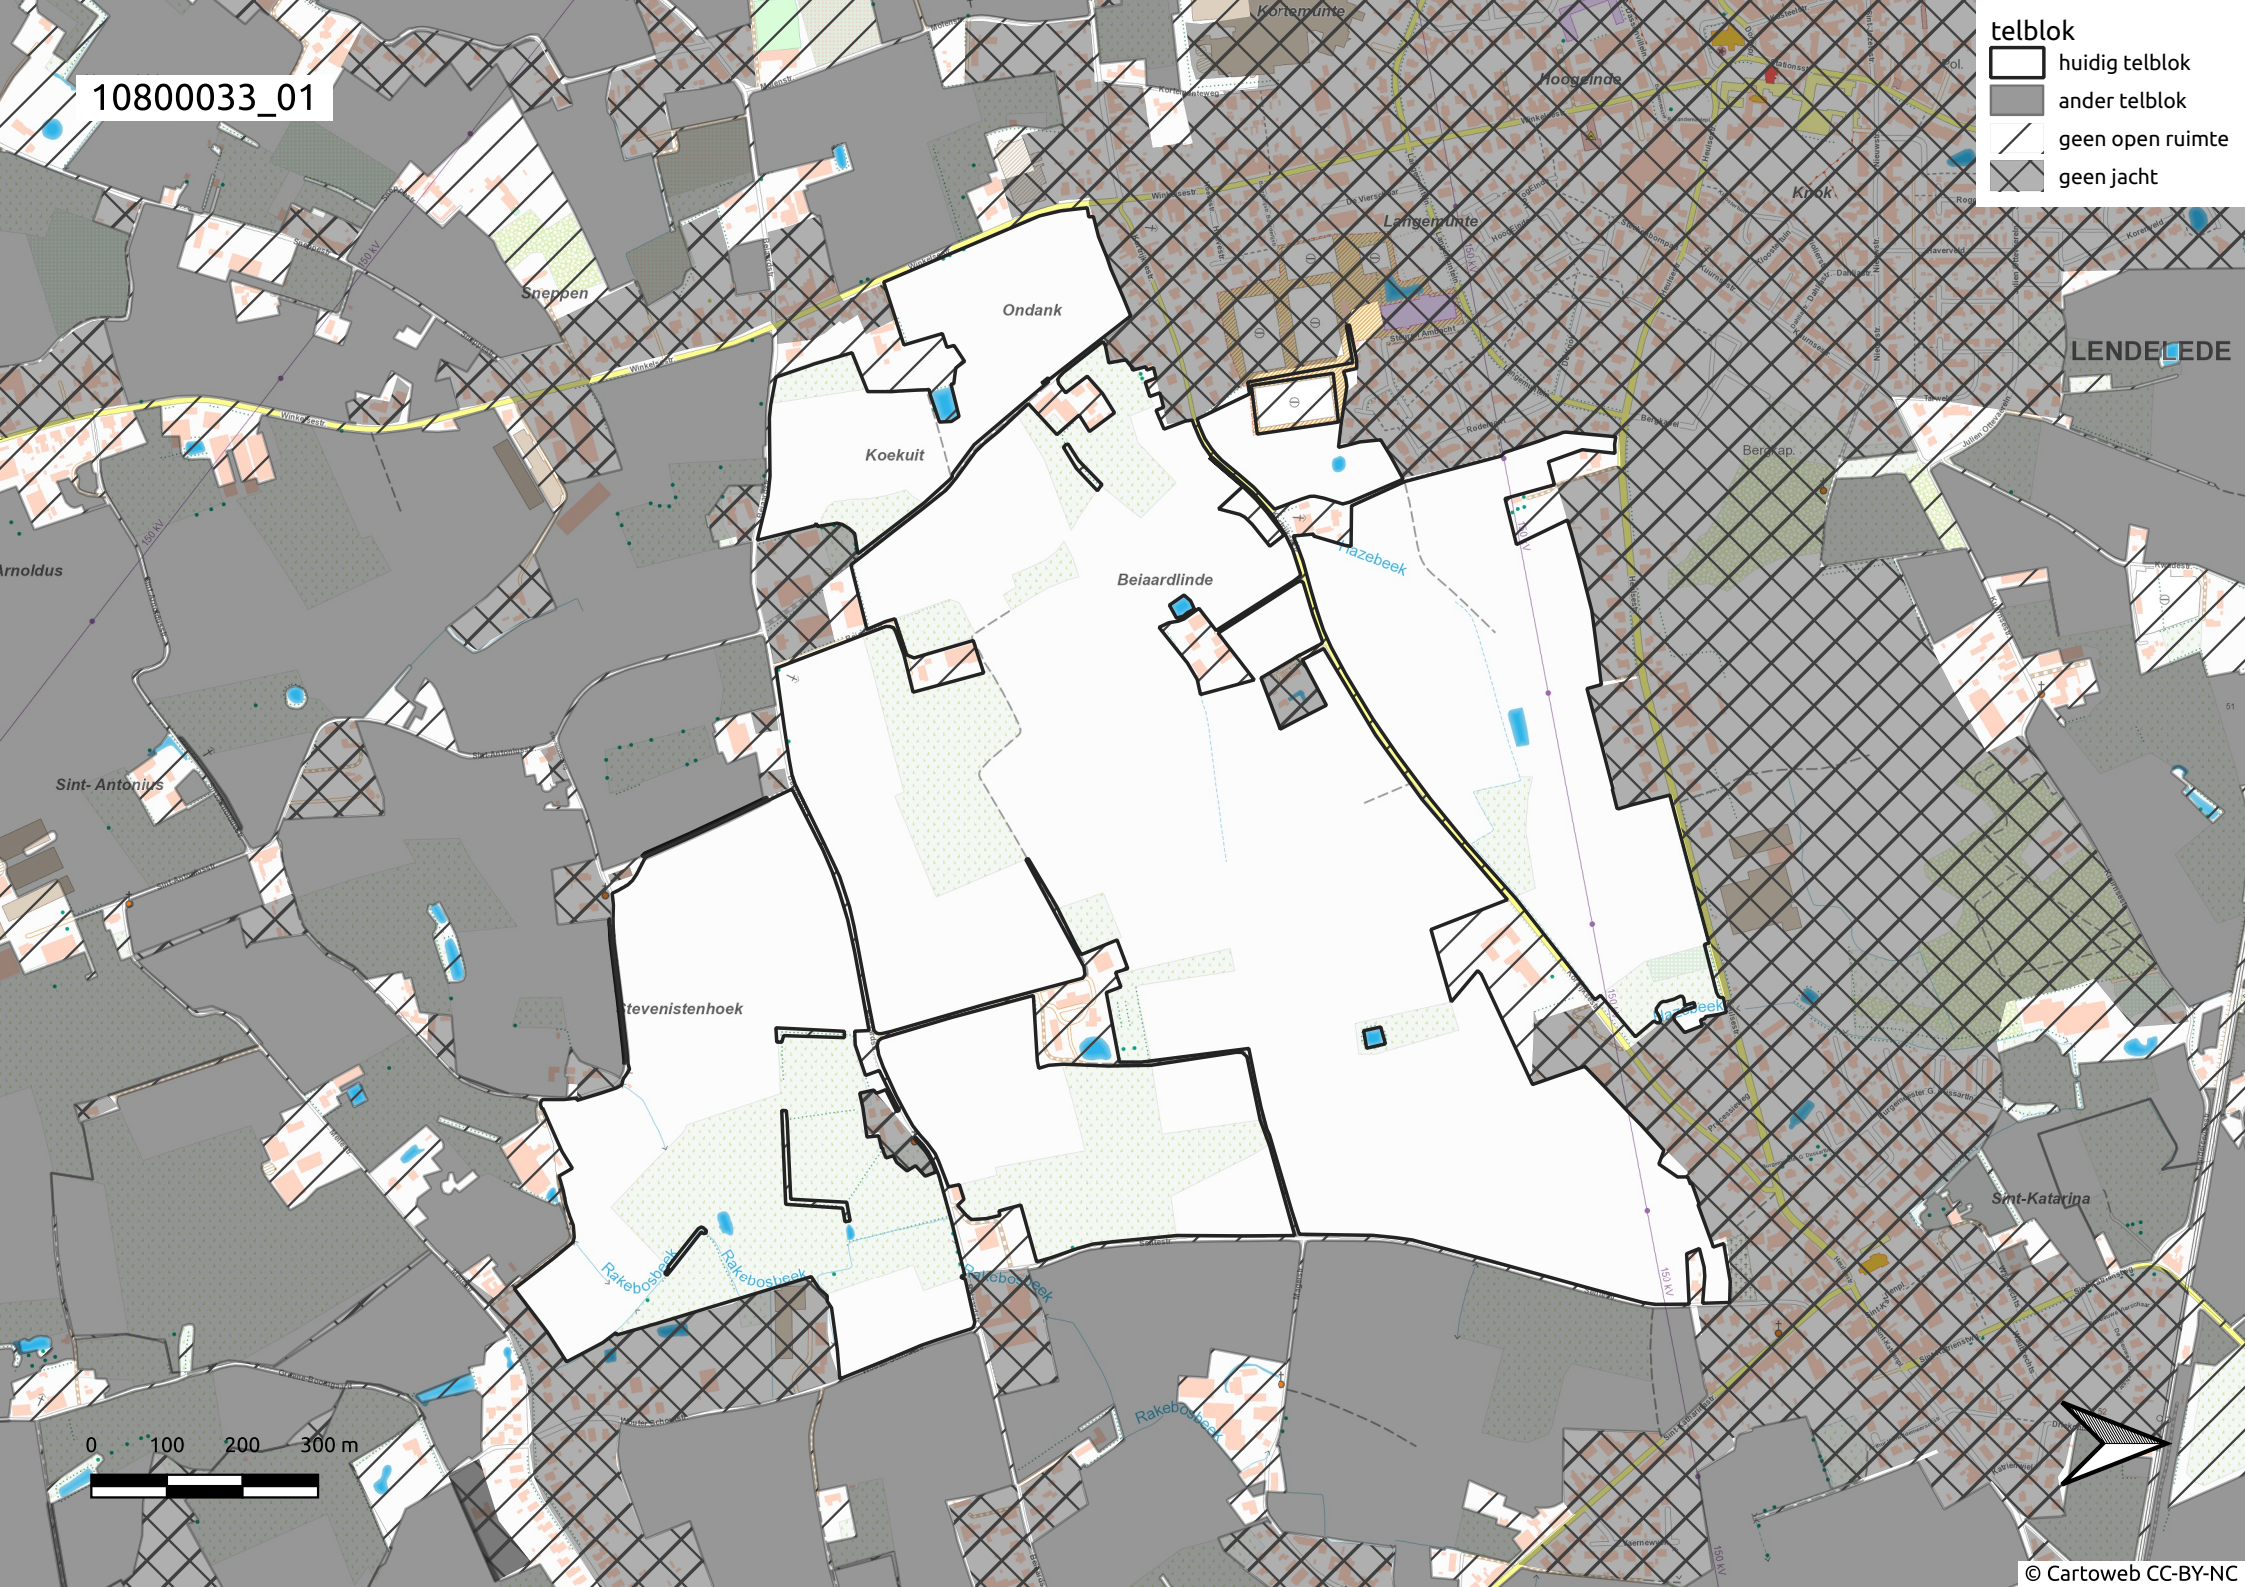

10800033_01

telblok

-  huidig telblok
-  ander telblok
-  geen open ruimte
-  geen jacht

LENDELEDE

0 100 200 300 m

10800033_03

- telblok
- huidig telblok
 - ander telblok
 - geen open ruimte
 - geen jacht

10800033_04

telblok

-  huidig telblok
-  ander telblok
-  geen open ruimte
-  geen jacht

10800033_05

- telblok
- huidig telblok
 - ander telblok
 - geen open ruimte
 - geen jacht

telblok

- ▭ huidig telblok
- ander telblok
- geen open ruimte
- ▨ geen jacht

10800033_07

- telblok
- ▭ huidig telblok
 - ander telblok
 - geen open ruimte
 - ▨ geen jacht

0 100 200 300 m