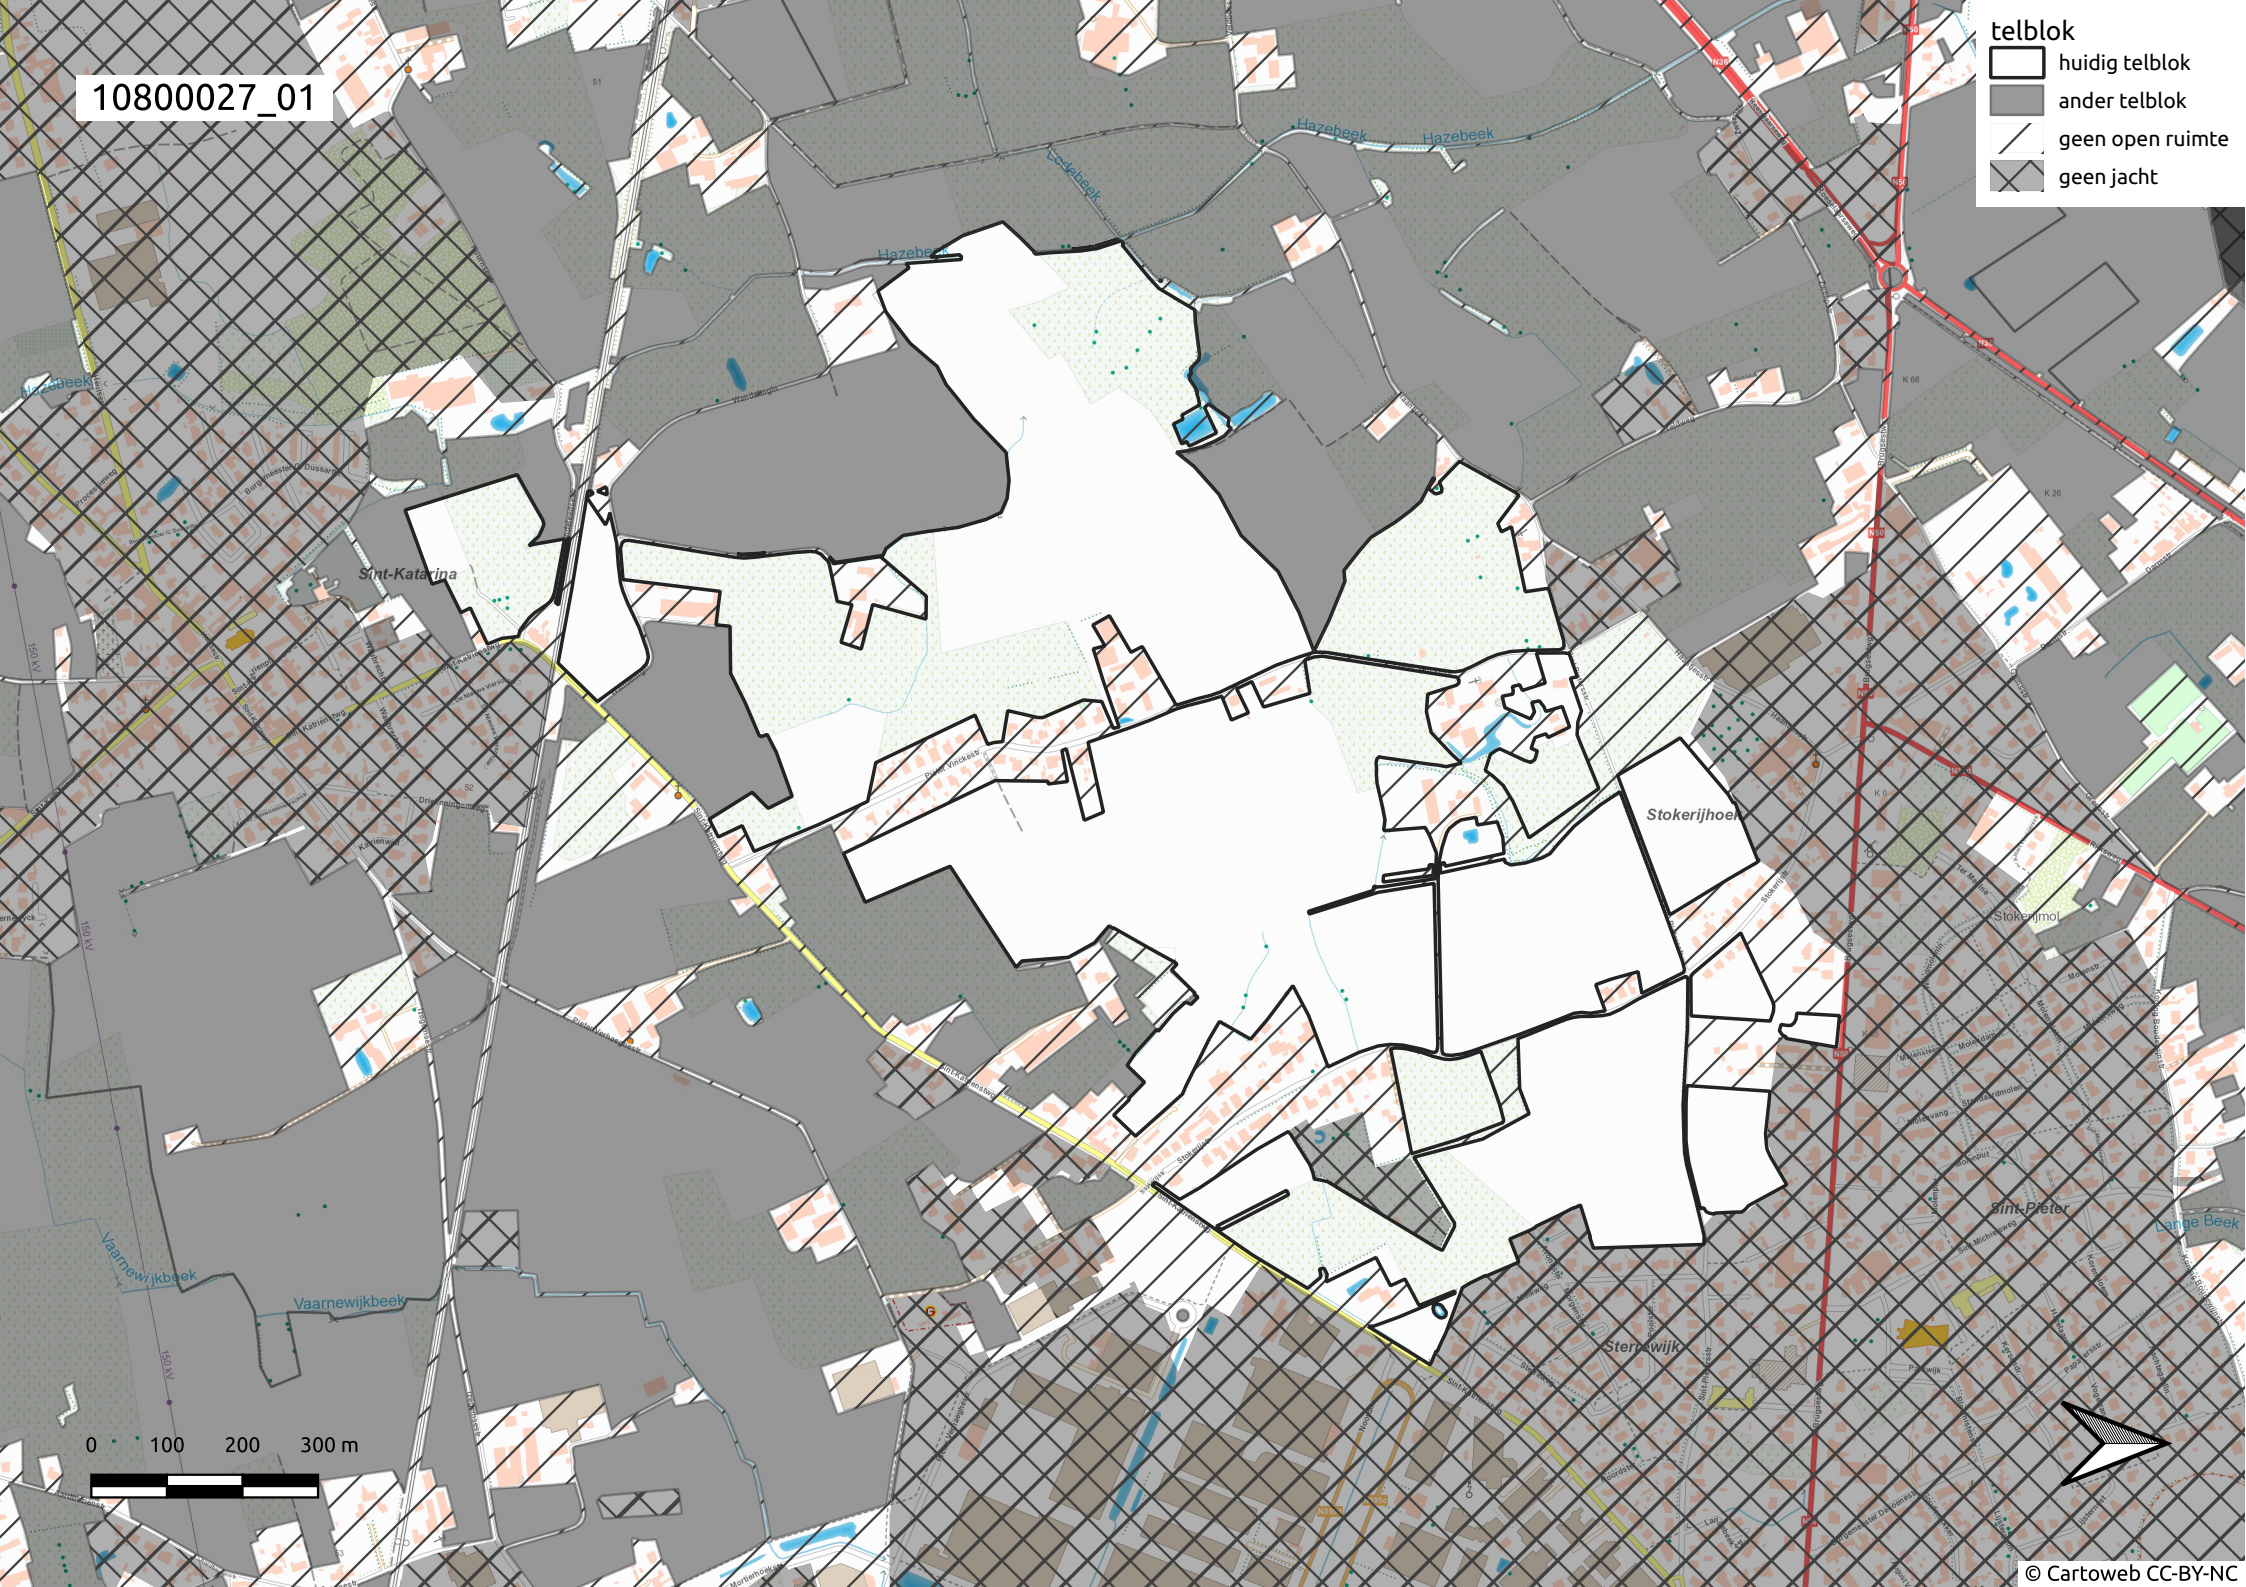

10800027_01

telblok

-  huidig telblok
-  ander telblok
-  geen open ruimte
-  geen jacht

0 100 200 300 m