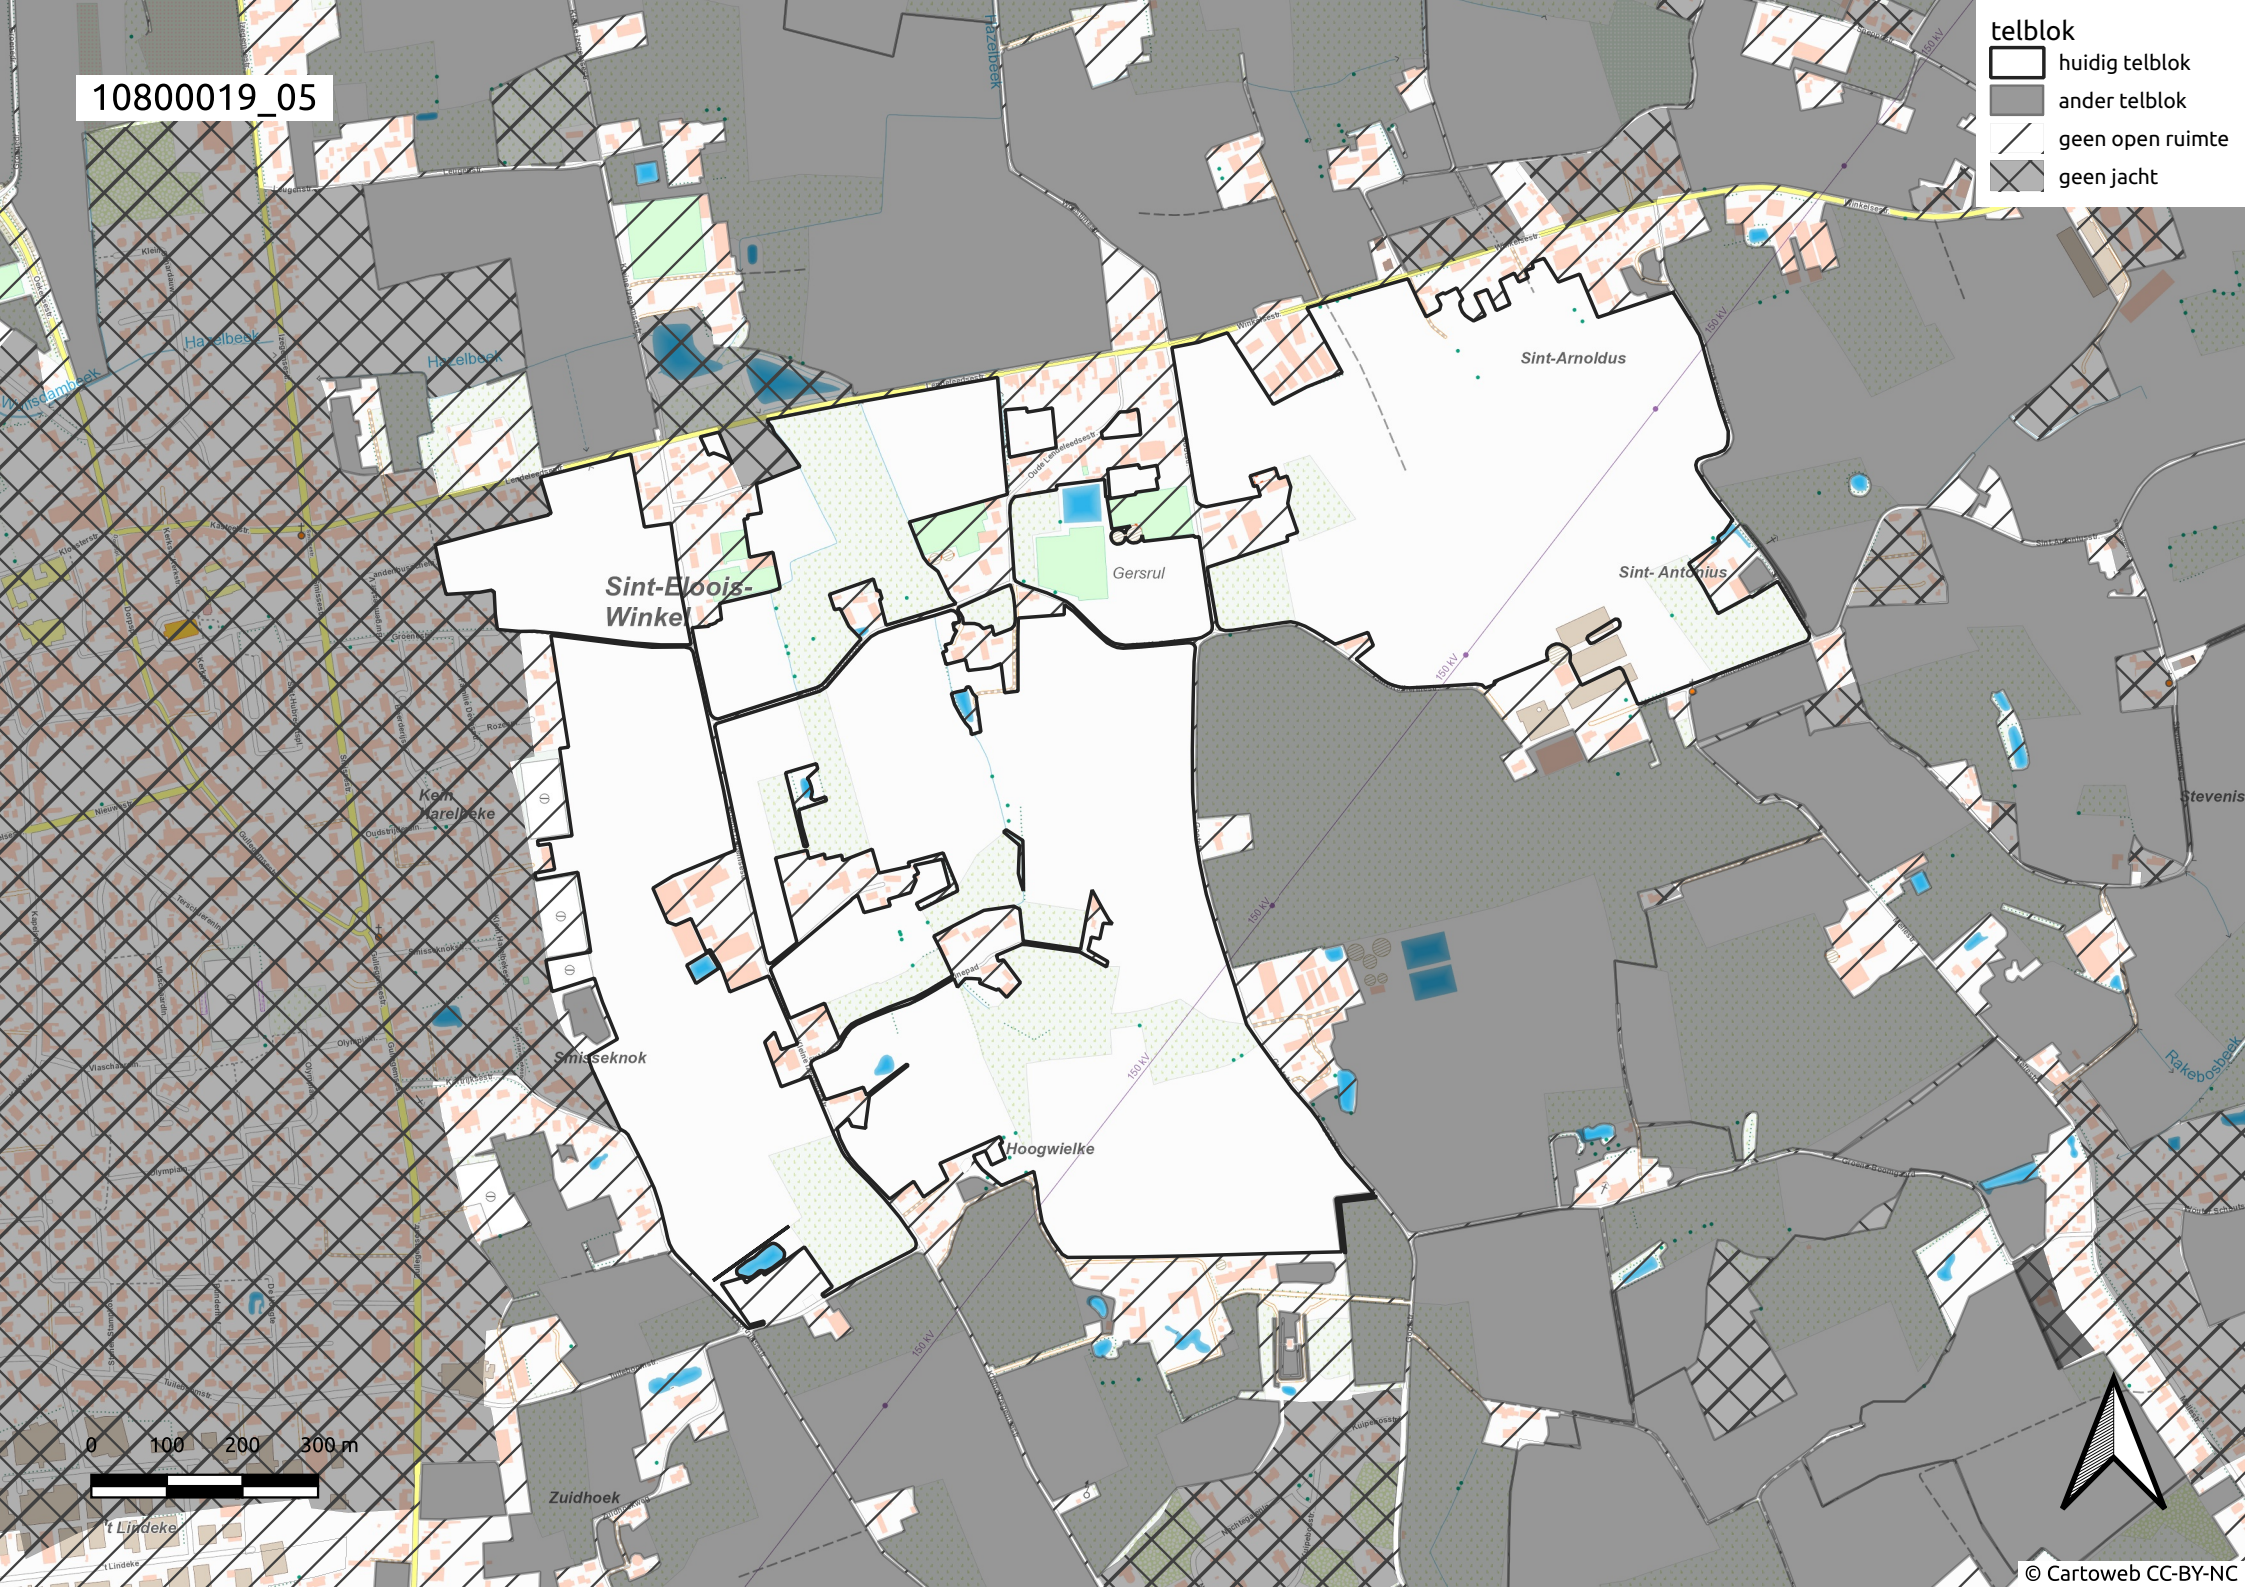

10800019\_01

**telblok**

- ▭ huidig telblok
- ander telblok
- ▨ geen open ruimte
- ▩ geen jacht

10800019\_02

- telblok
- huidig telblok
  - ander telblok
  - geen open ruimte
  - geen jacht

10800019\_03

**telblok**

-  huidig telblok
-  ander telblok
-  geen open ruimte
-  geen jacht

10800019\_05

- telblok
- huidig telblok
  - ander telblok
  - geen open ruimte
  - geen jacht

0 100 200 300 m