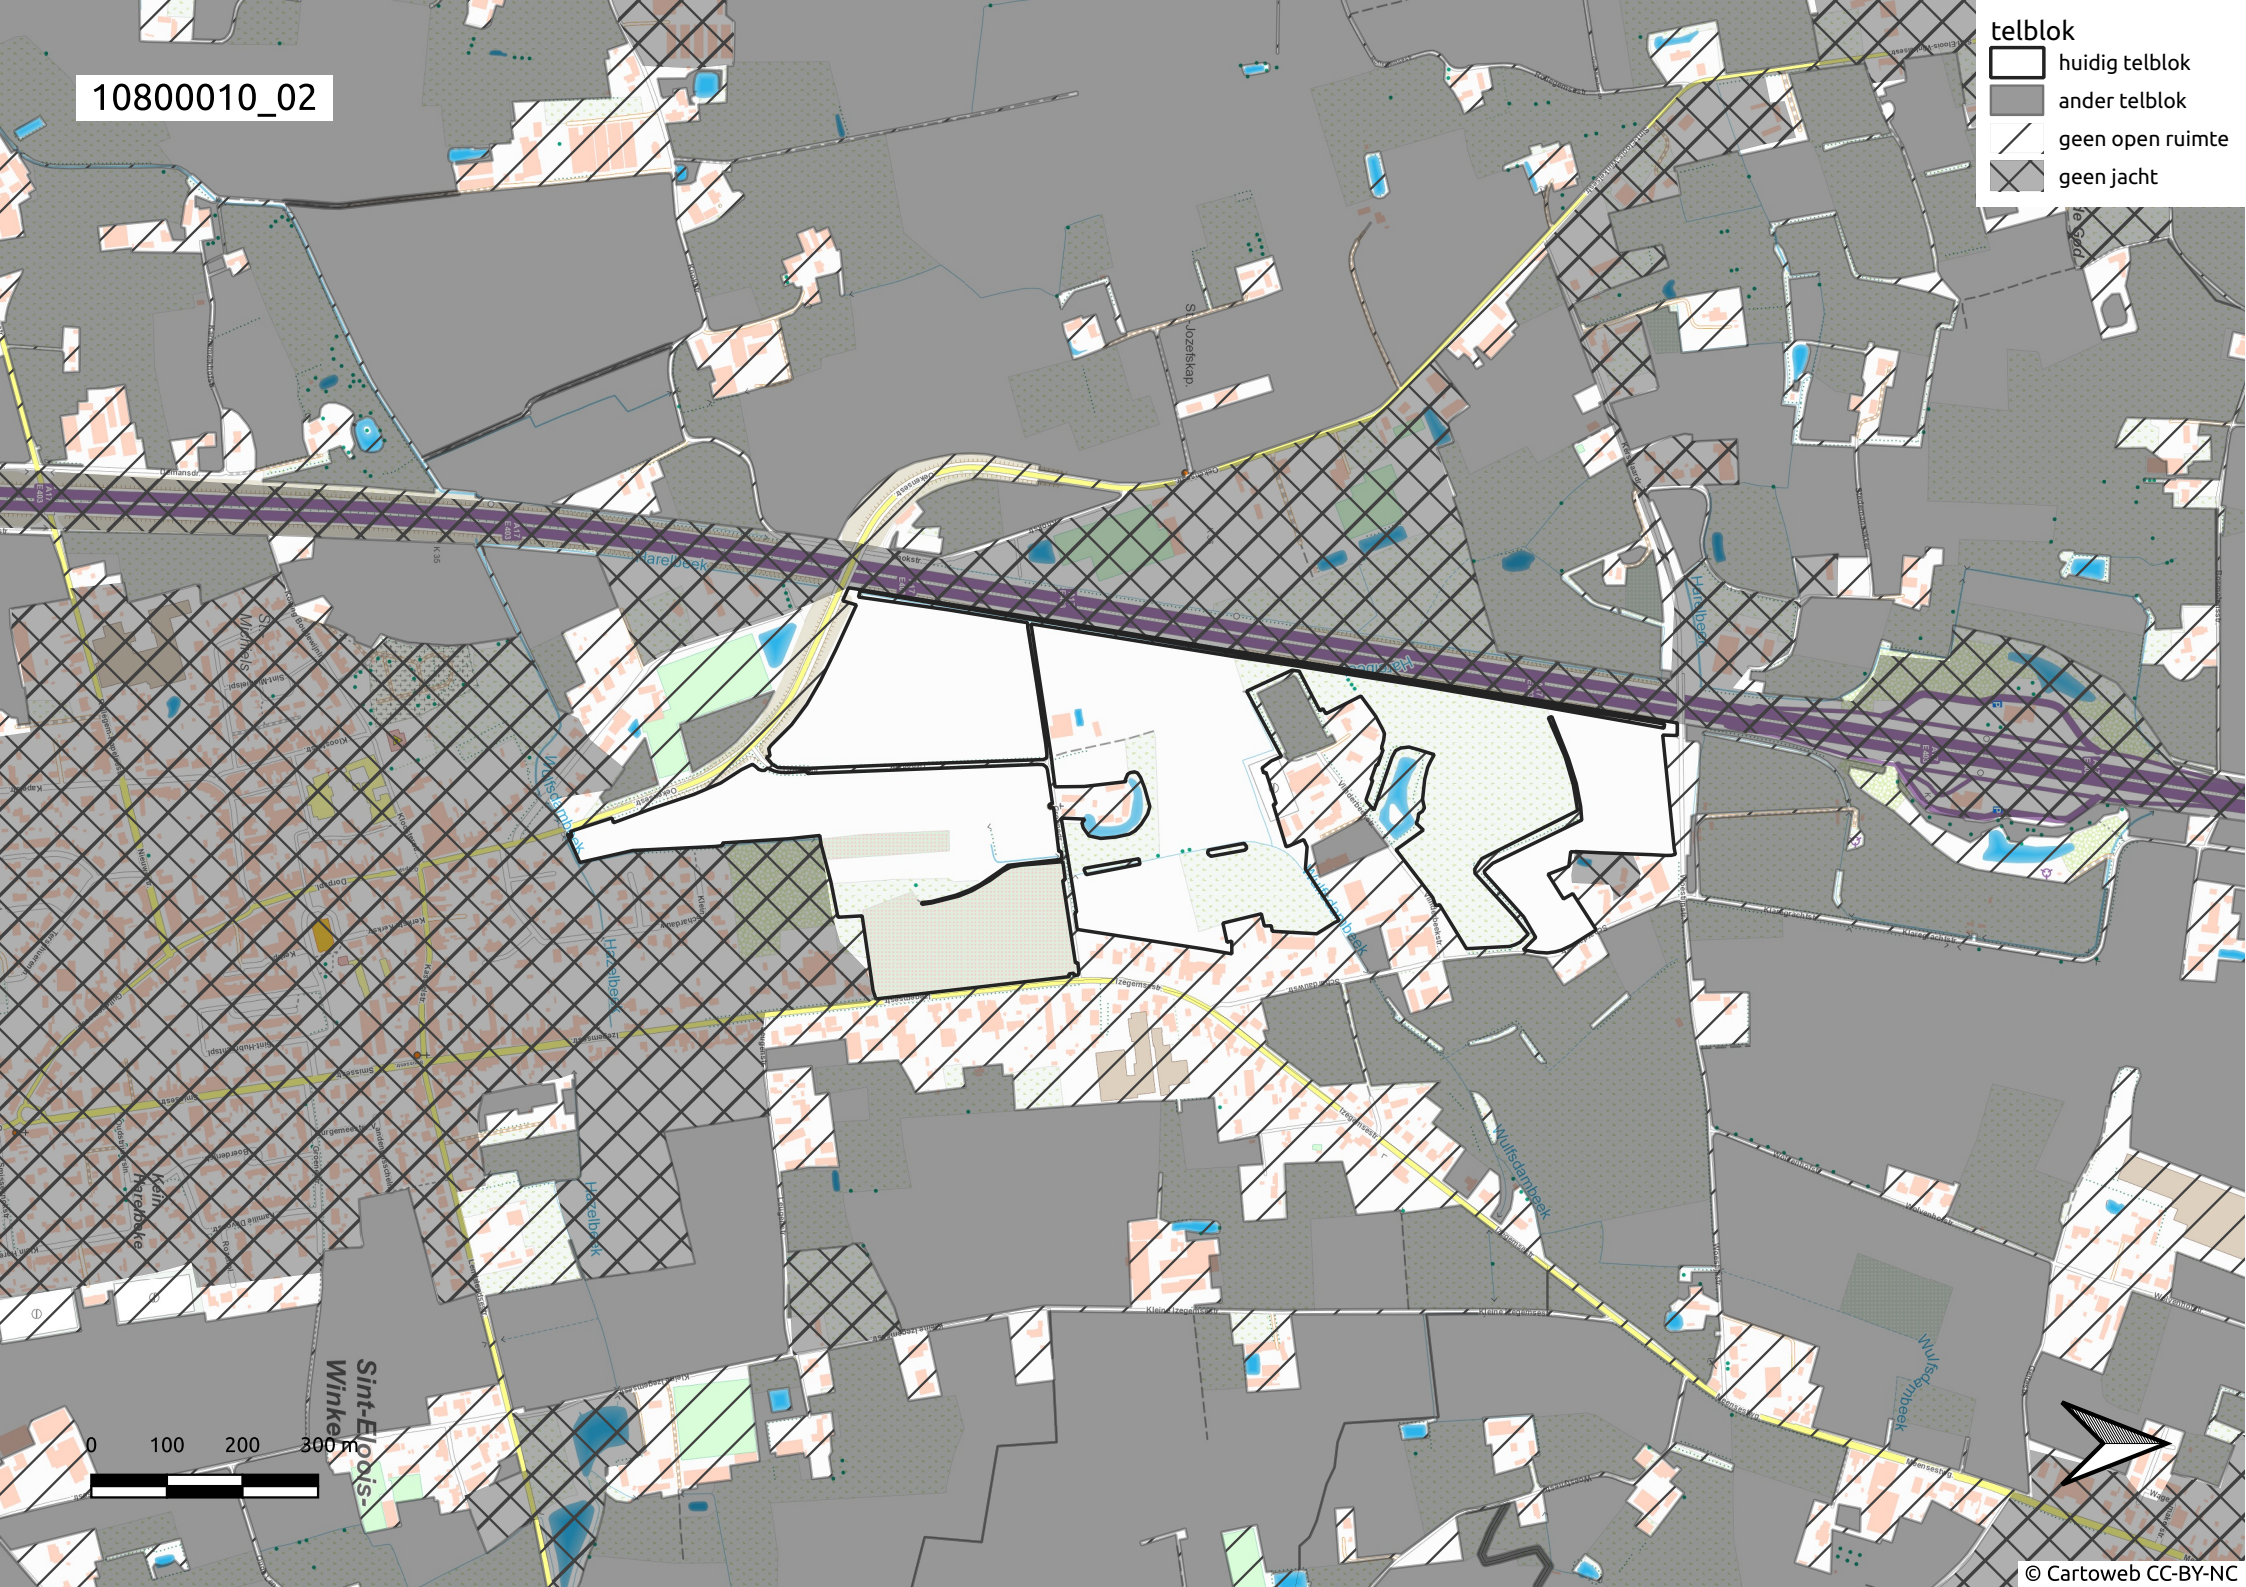

10800010\_01

- telblok
- huidig telblok
  - ander telblok
  - geen open ruimte
  - geen jacht

0 100 200 300 m

10800010\_02

**telblok**

-  huidig telblok
-  ander telblok
-  geen open ruimte
-  geen jacht

Sint-Elgouis-  
Winkele