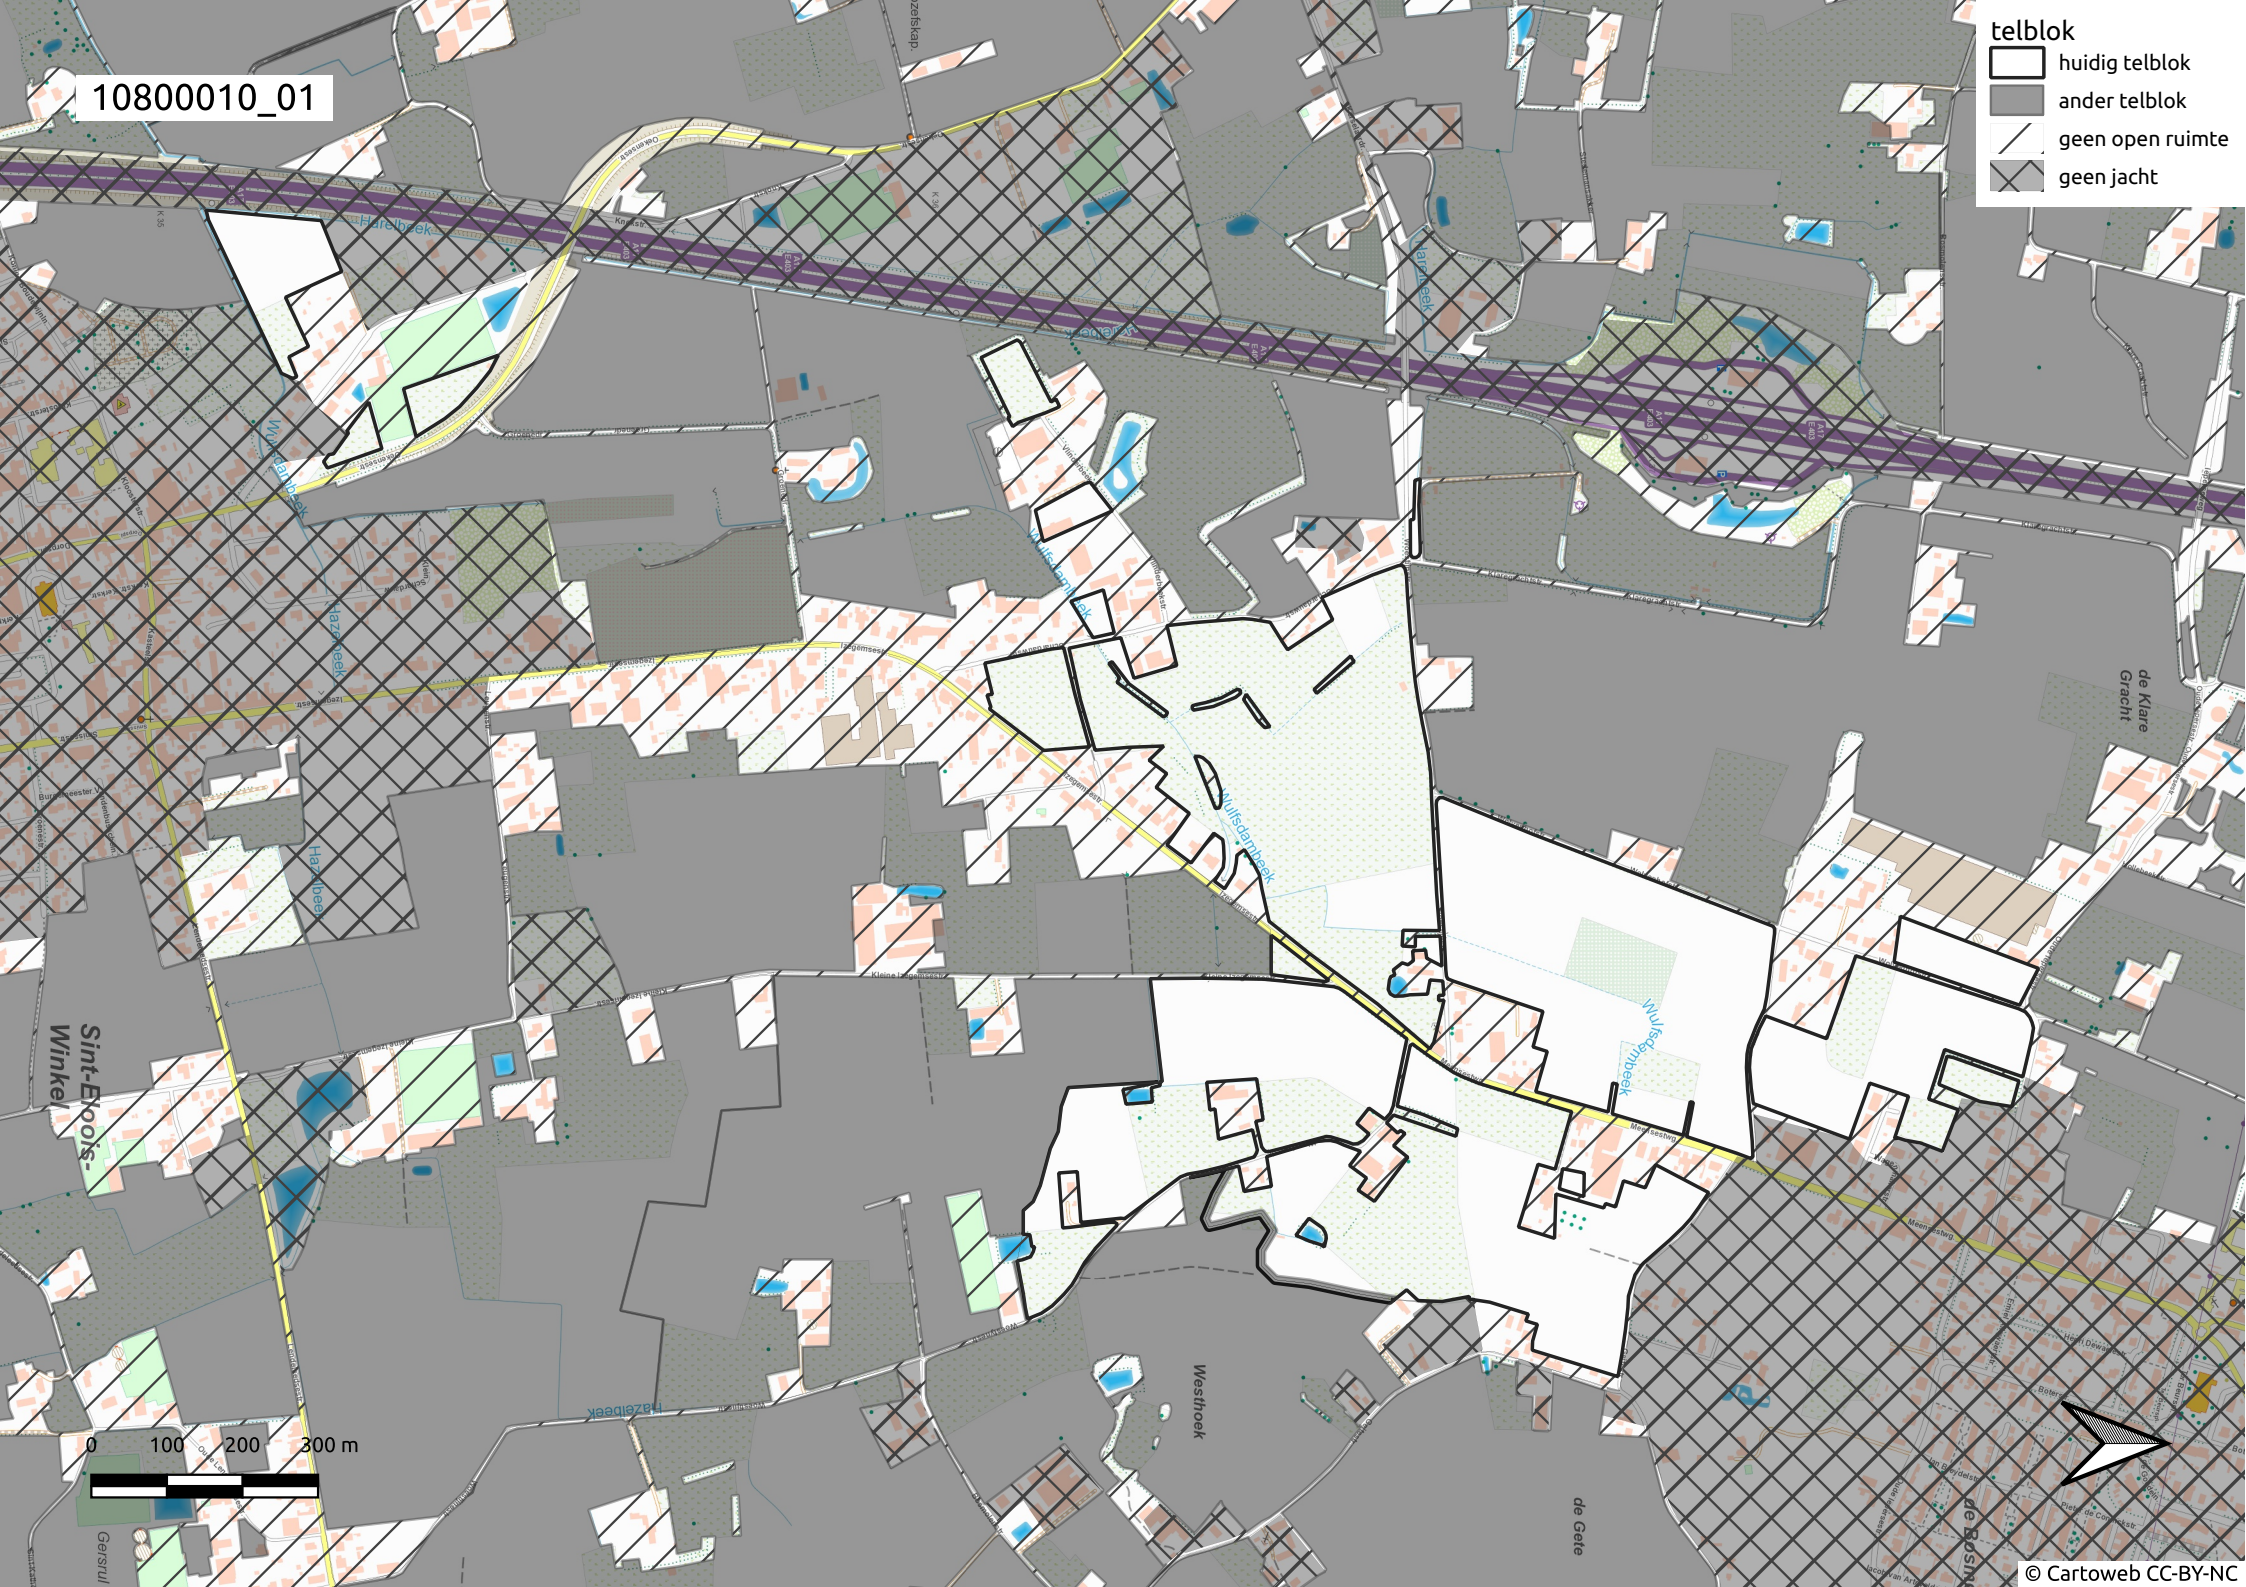

10800010\_01

- telblok
- huidig telblok
  - ander telblok
  - geen open ruimte
  - geen jacht

0 100 200 300 m

10800010\_02

**telblok**

-  huidig telblok
-  ander telblok
-  geen open ruimte
-  geen jacht

Sint-Elgouis-  
Winkele