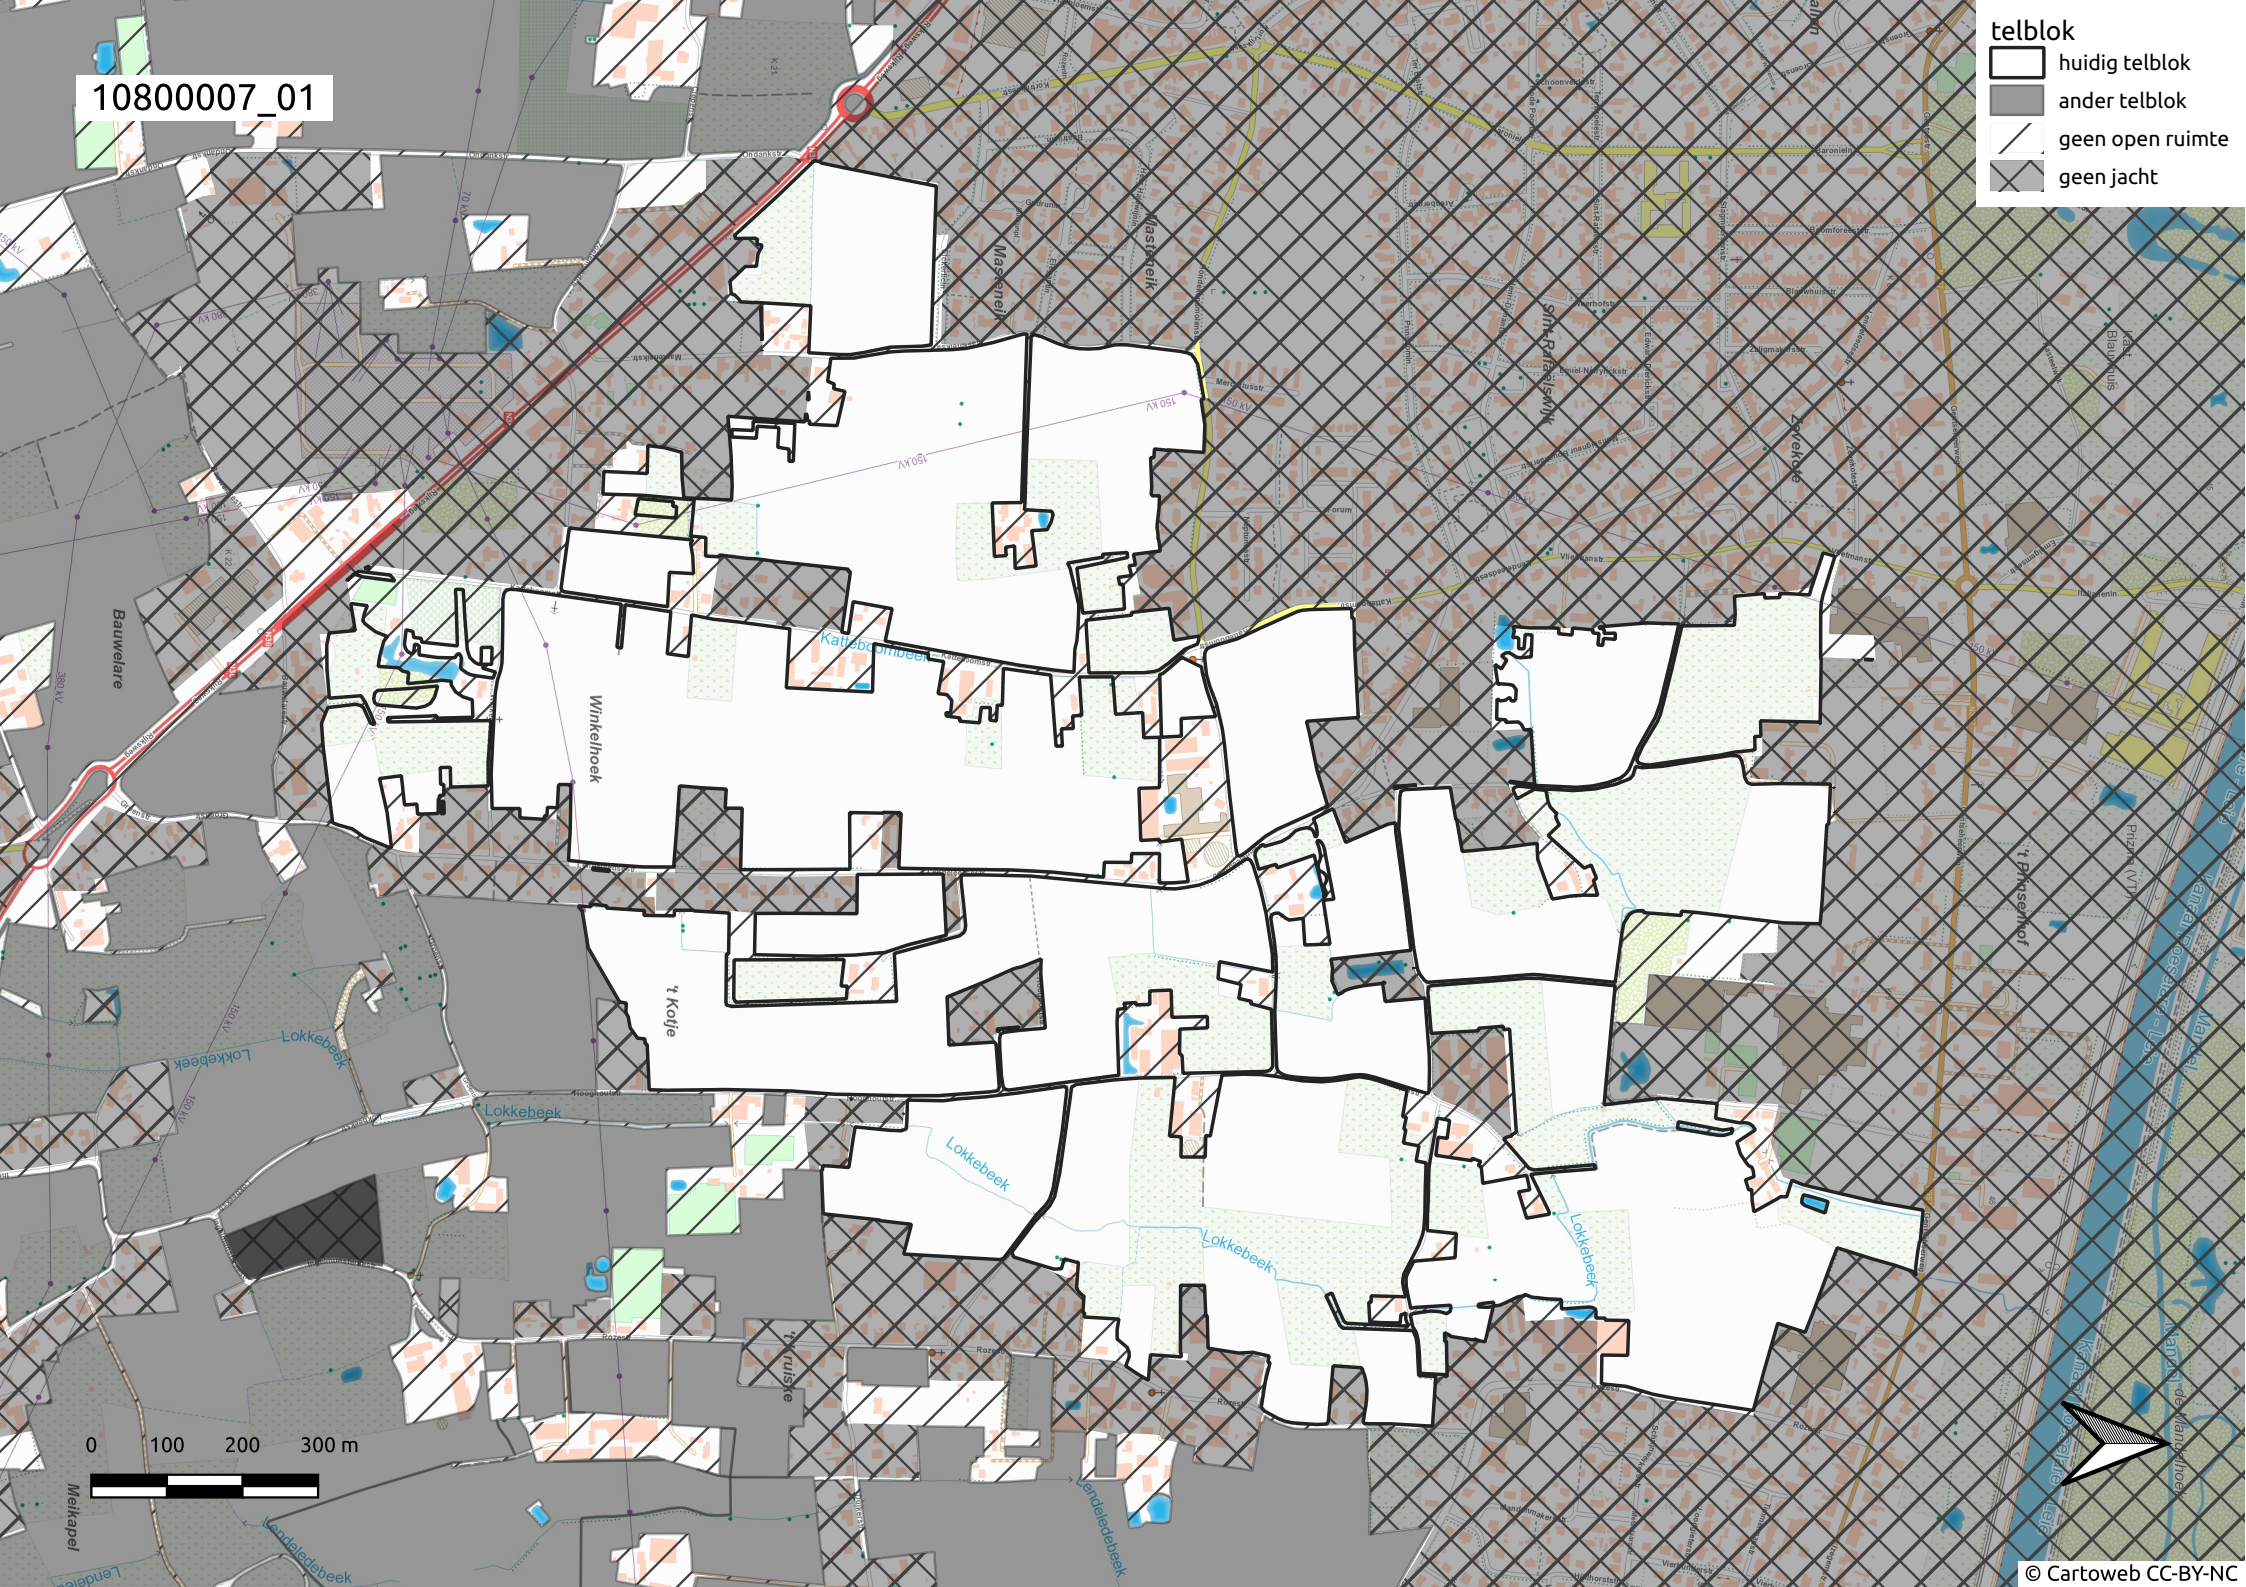

10800007_01

telblok

-  huidig telblok
-  ander telblok
-  geen open ruimte
-  geen jacht

0 100 200 300 m