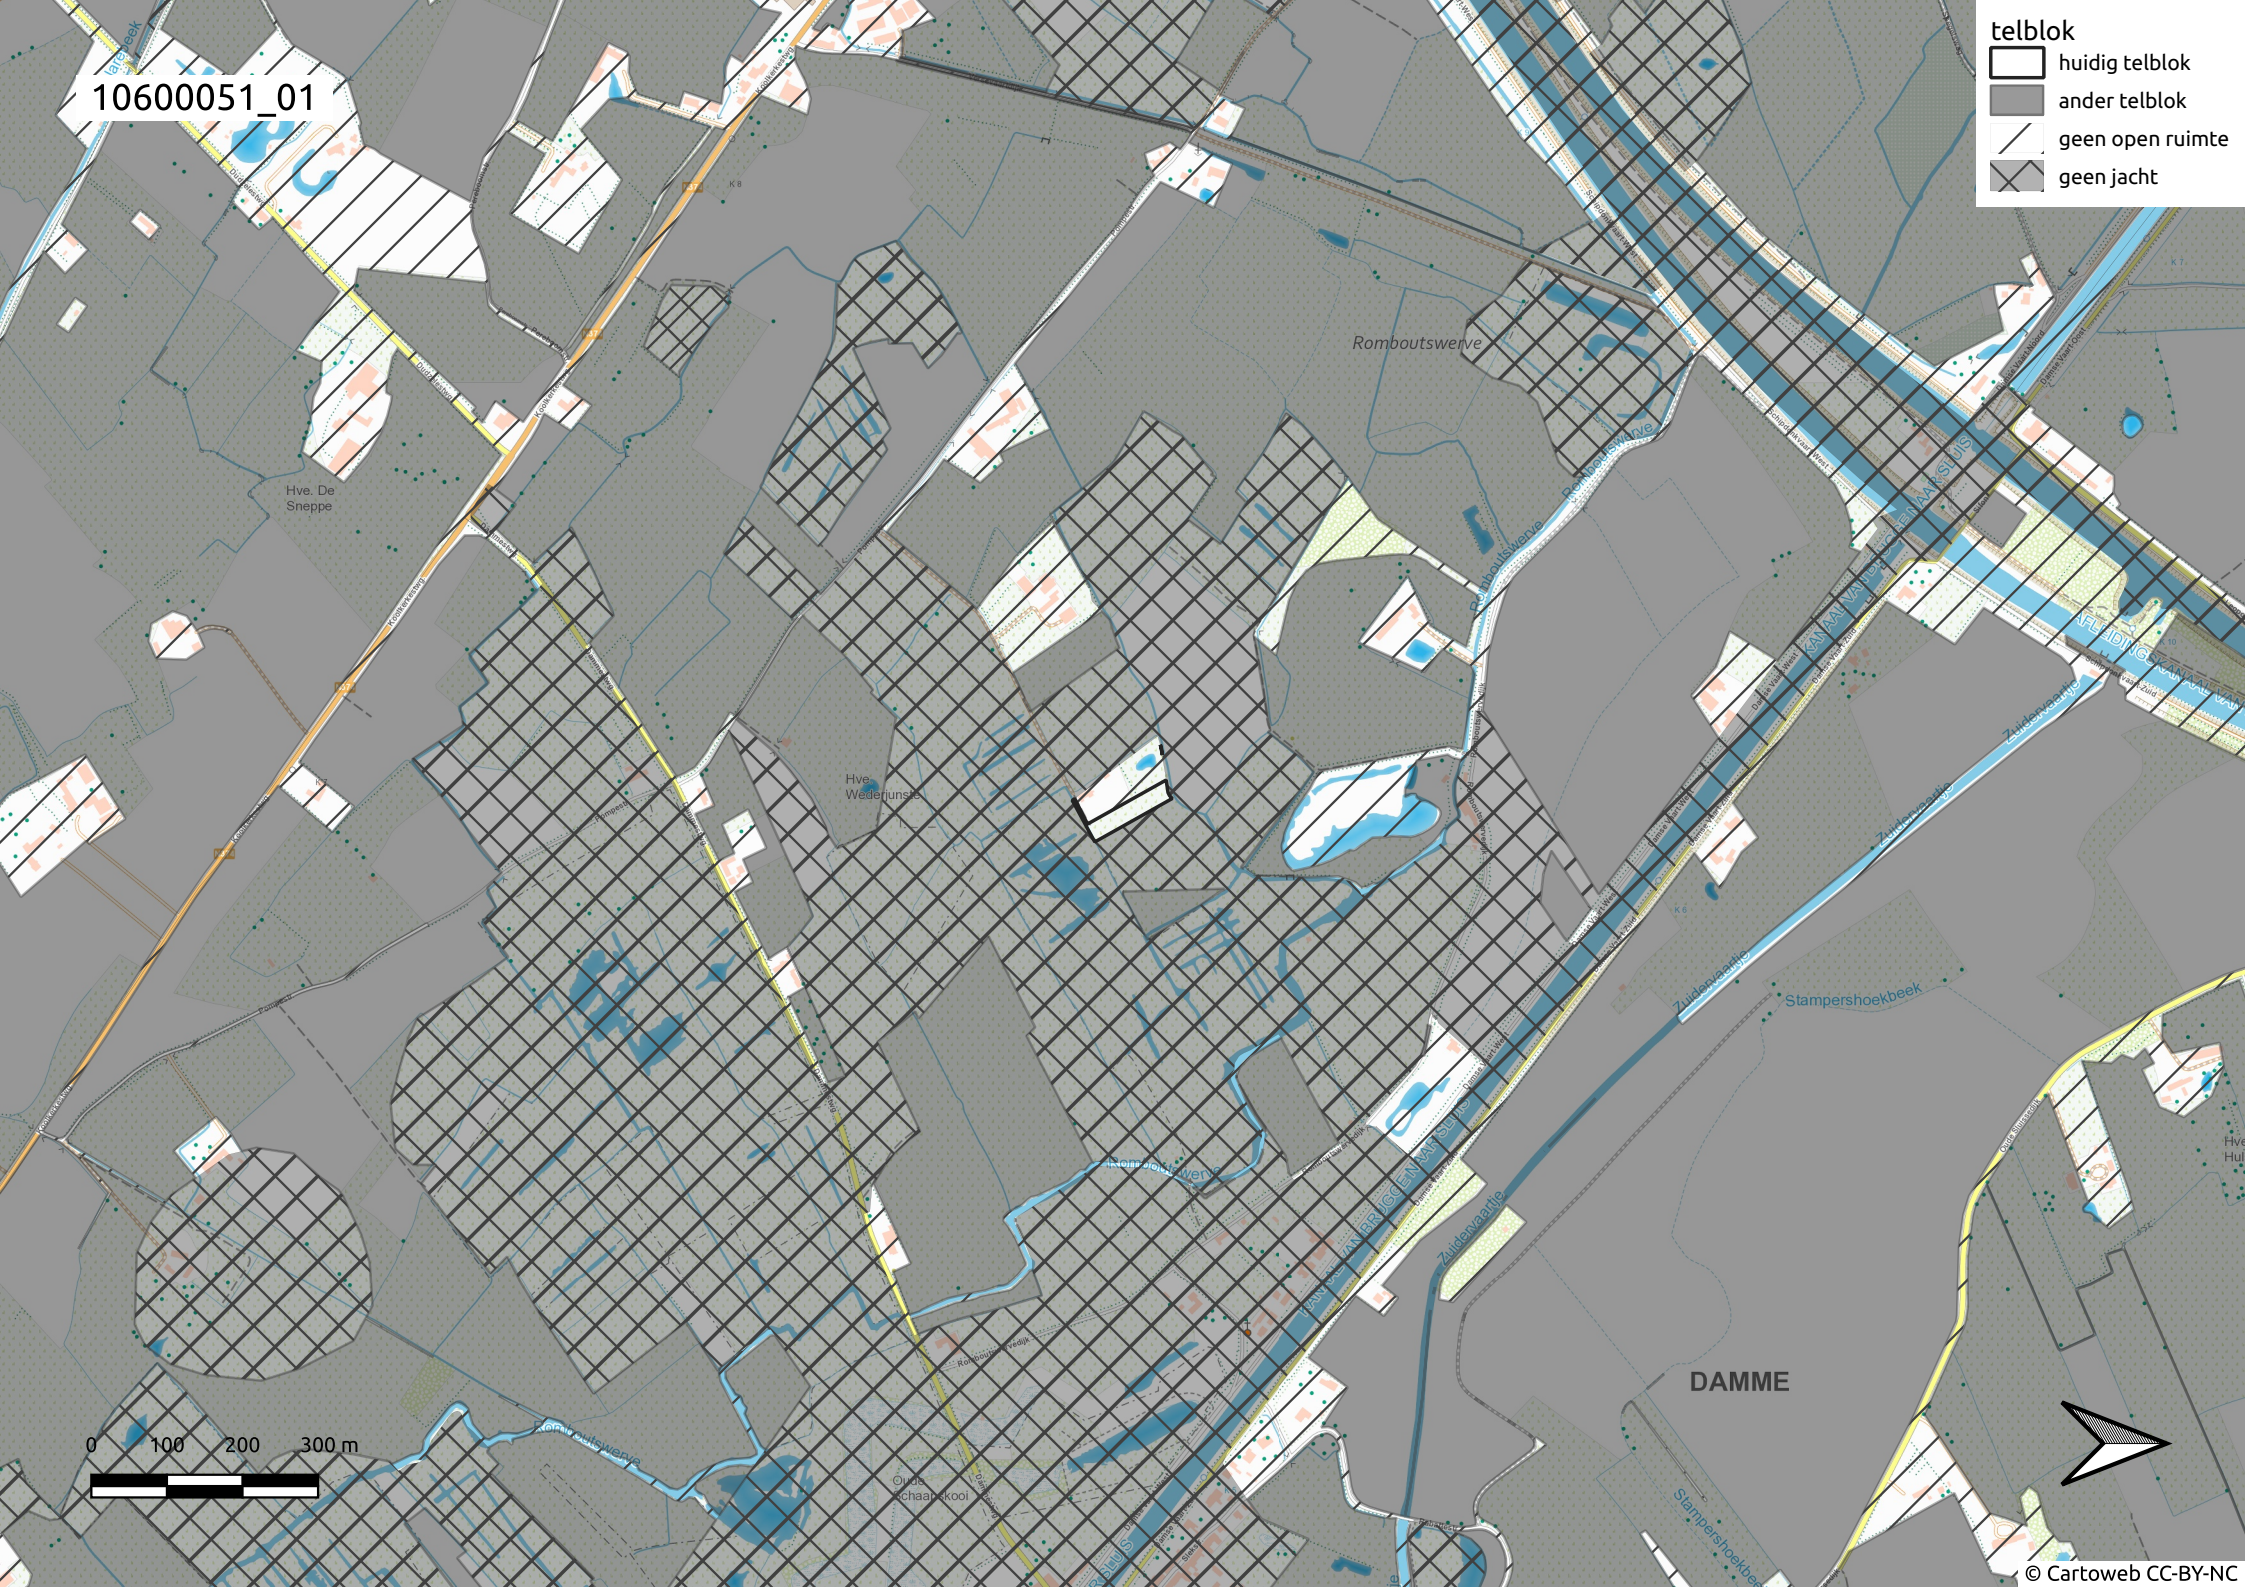

10600051_01

- telblok
- huidig telblok
 - ander telblok
 - geen open ruimte
 - geen jacht

DAMME