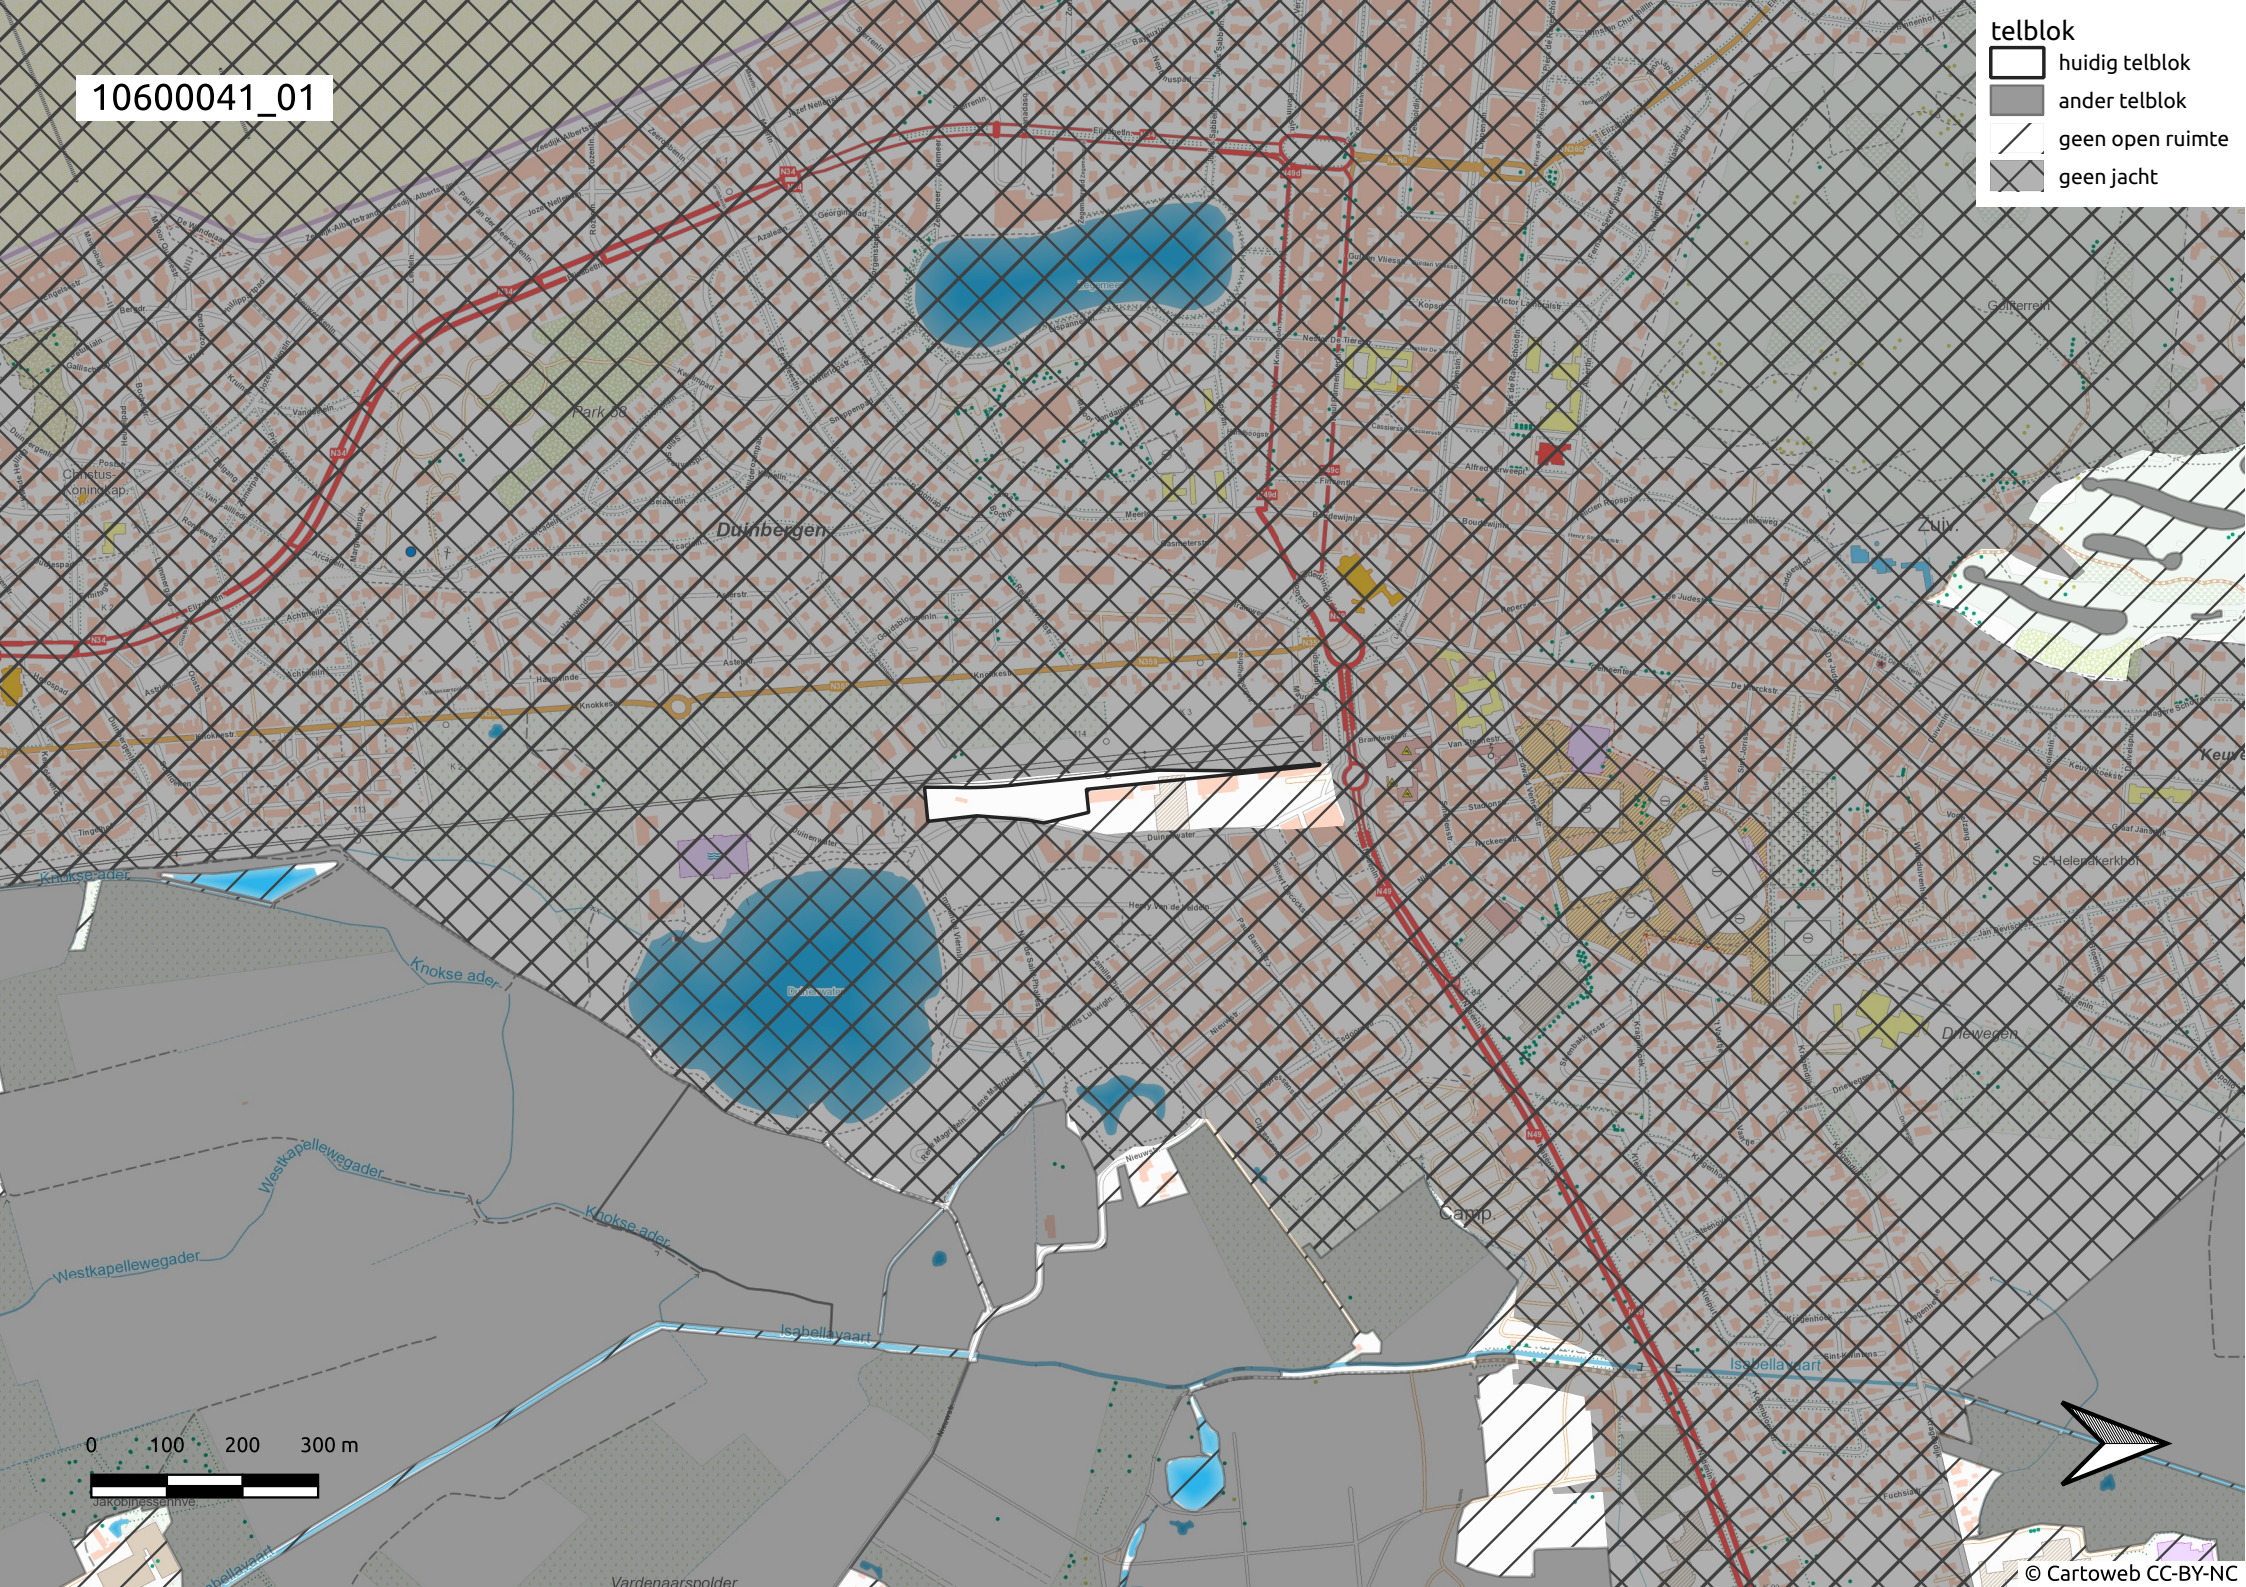

10600041_01

- telblok
- ▭ huidig telblok
 - ▭ ander telblok
 - geen open ruimte
 - ▭ geen jacht

0 100 200 300 m