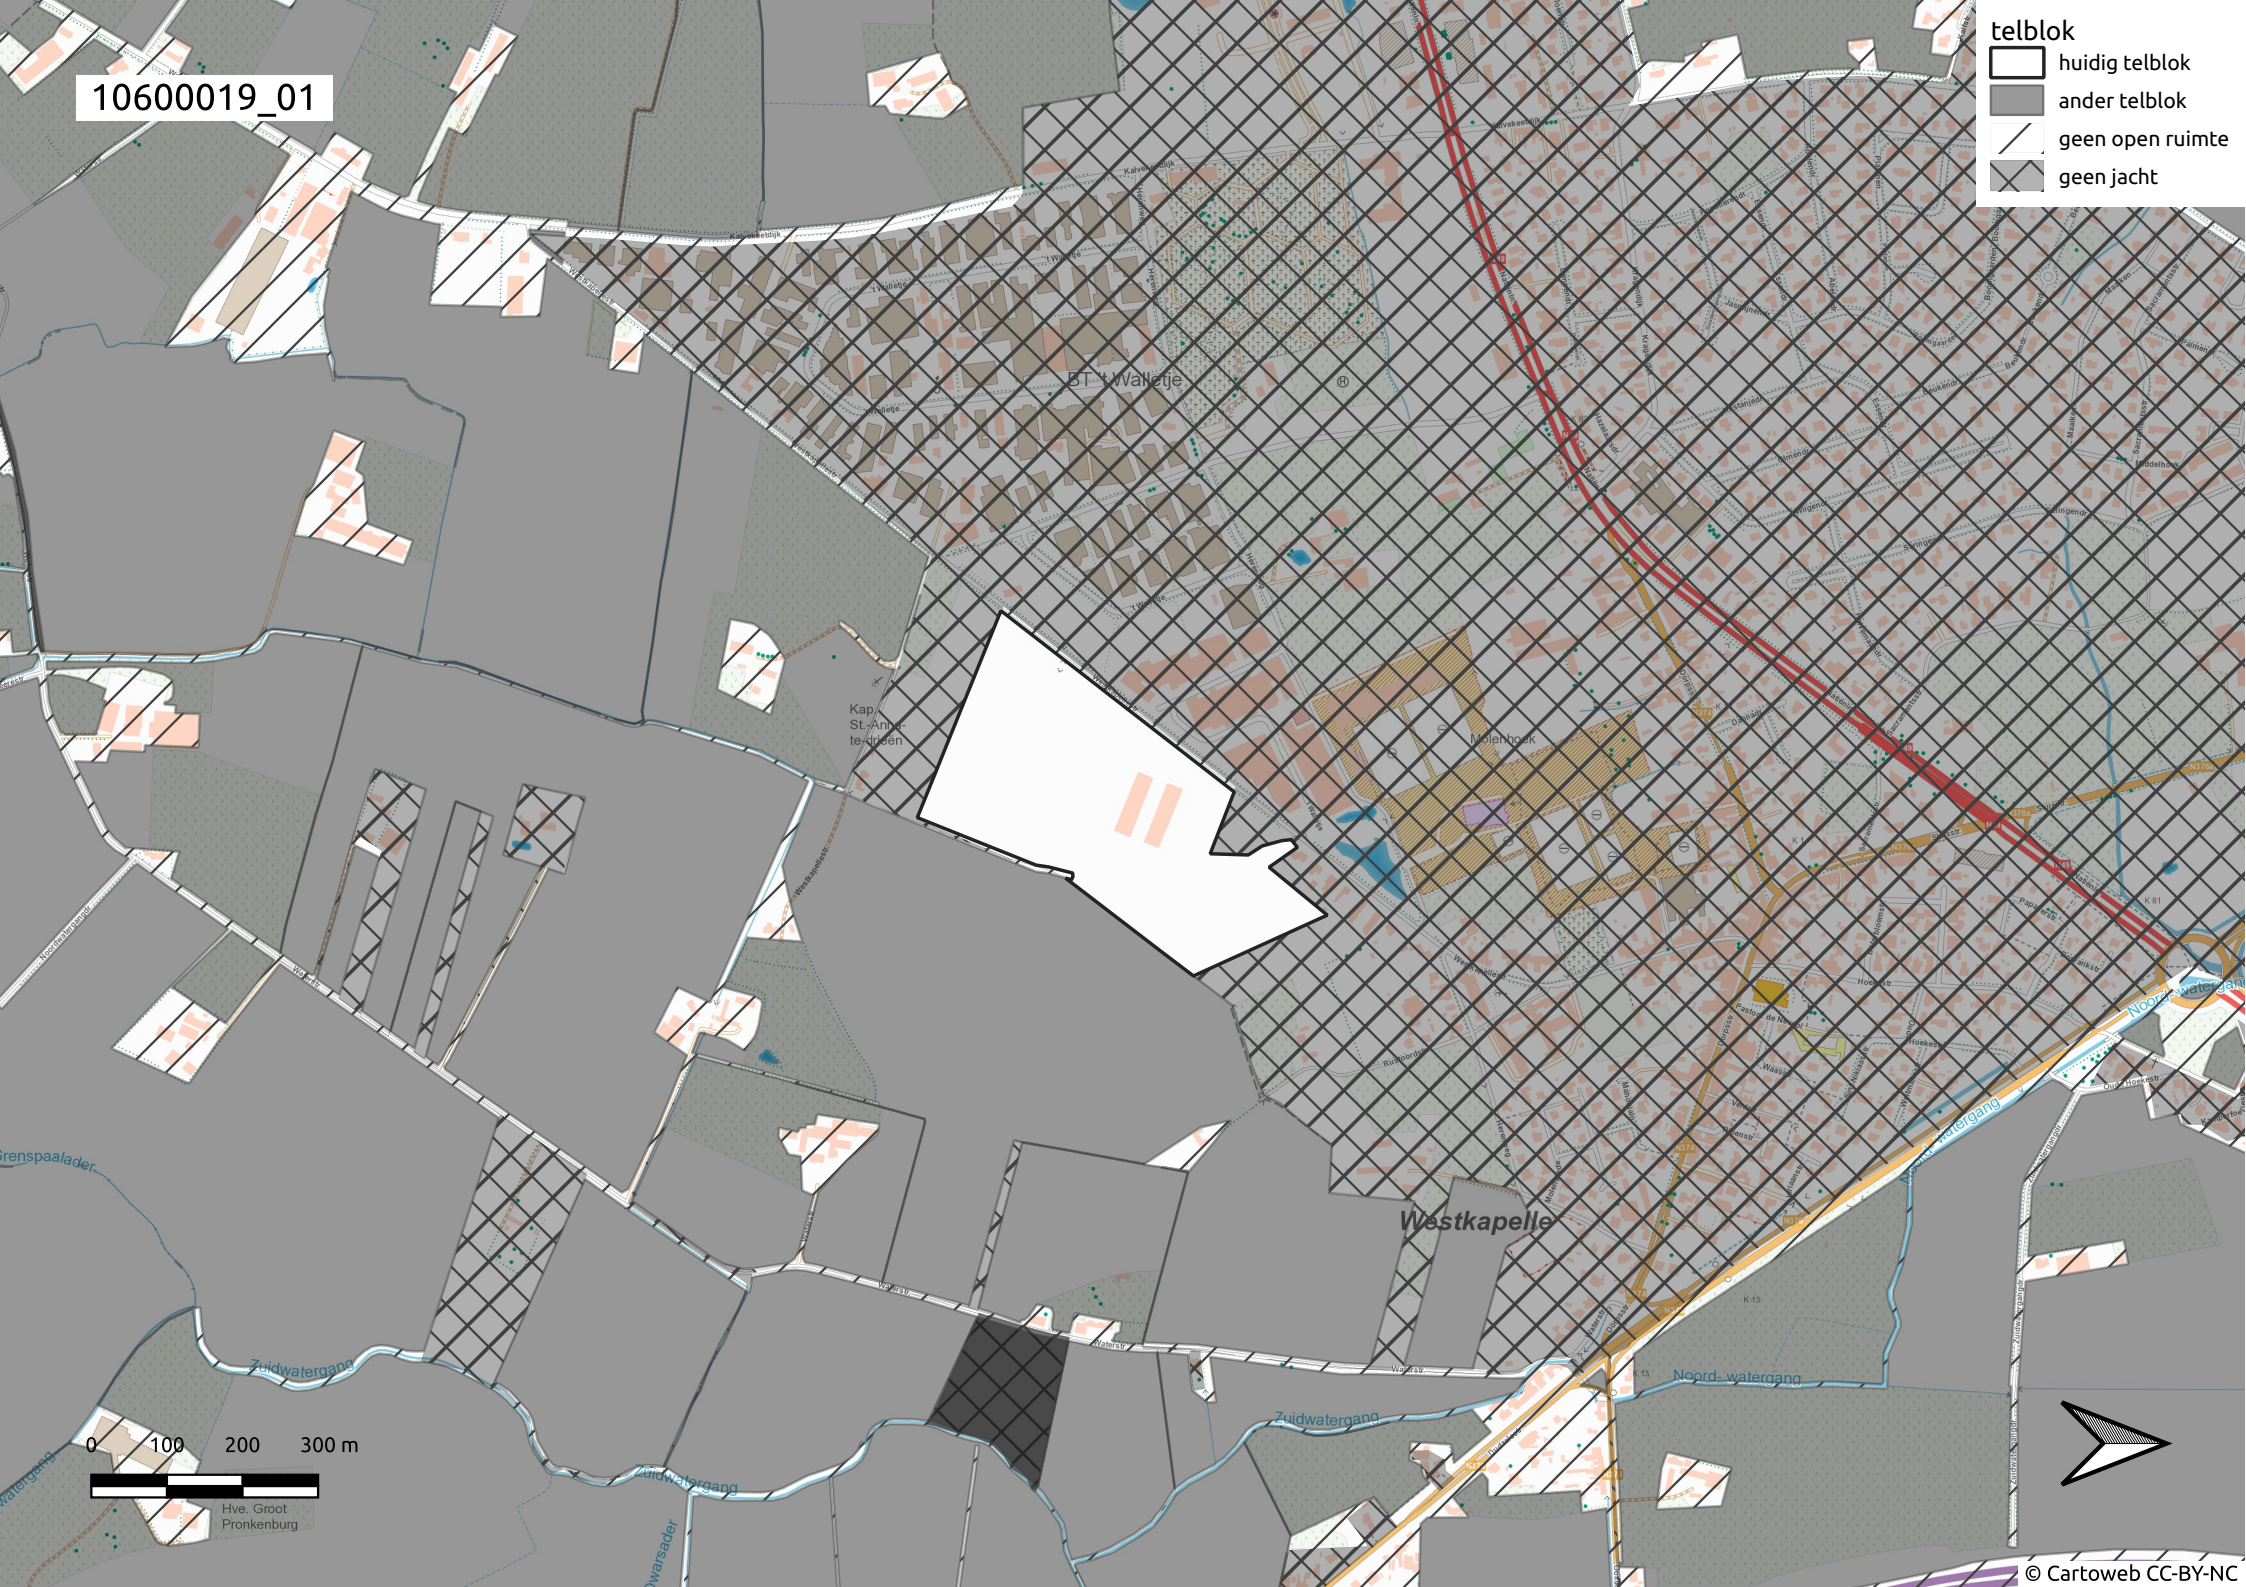

10600019_01

- telblok
- huidig telblok
 - ander telblok
 - geen open ruimte
 - geen jacht

BT-Walleje

Kap. St. Anthonis

Molentiek

Westkapelle

0 100 200 300 m

Hve. Groot Pronkenburg