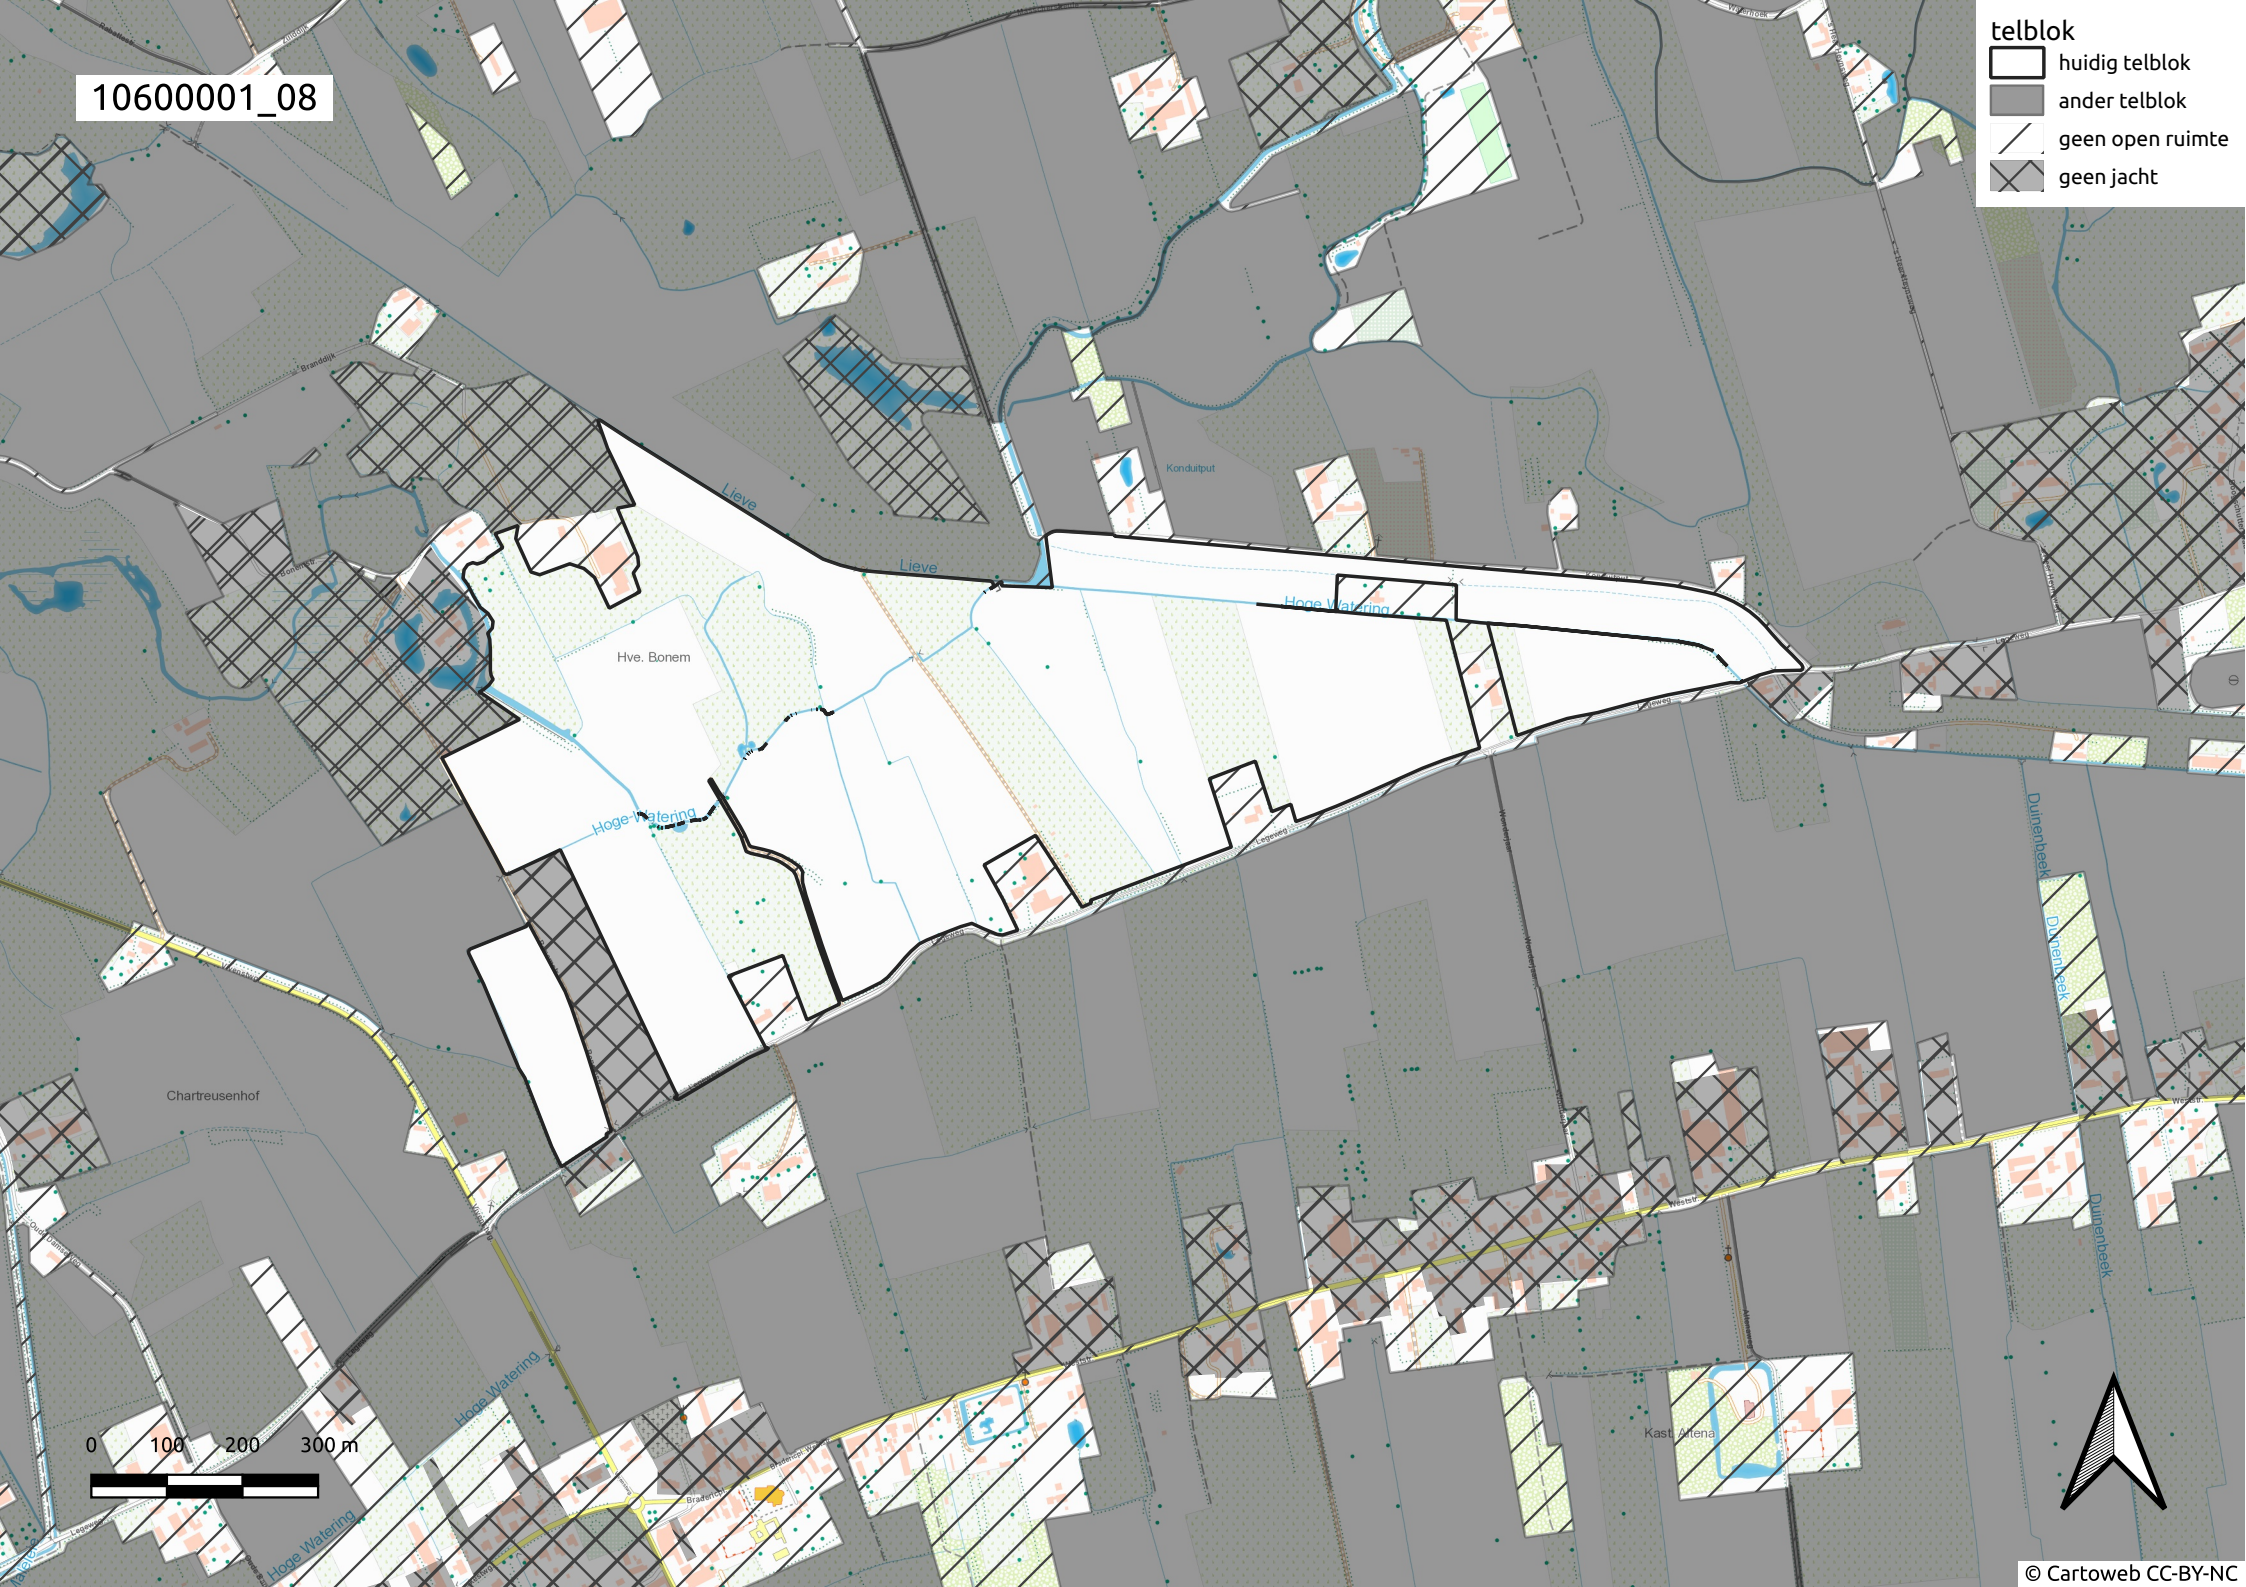

DAMME

Hoge Brug

Hve Hulsterlo

Plattebruggen

Stampershoeke

Hve. De Stamper

10600001_08

- telblok
- huidig telblok
 - ander telblok
 - geen open ruimte
 - geen jacht

10600001_09

telblok

-  huidig telblok
-  ander telblok
-  geen open ruimte
-  geen jacht