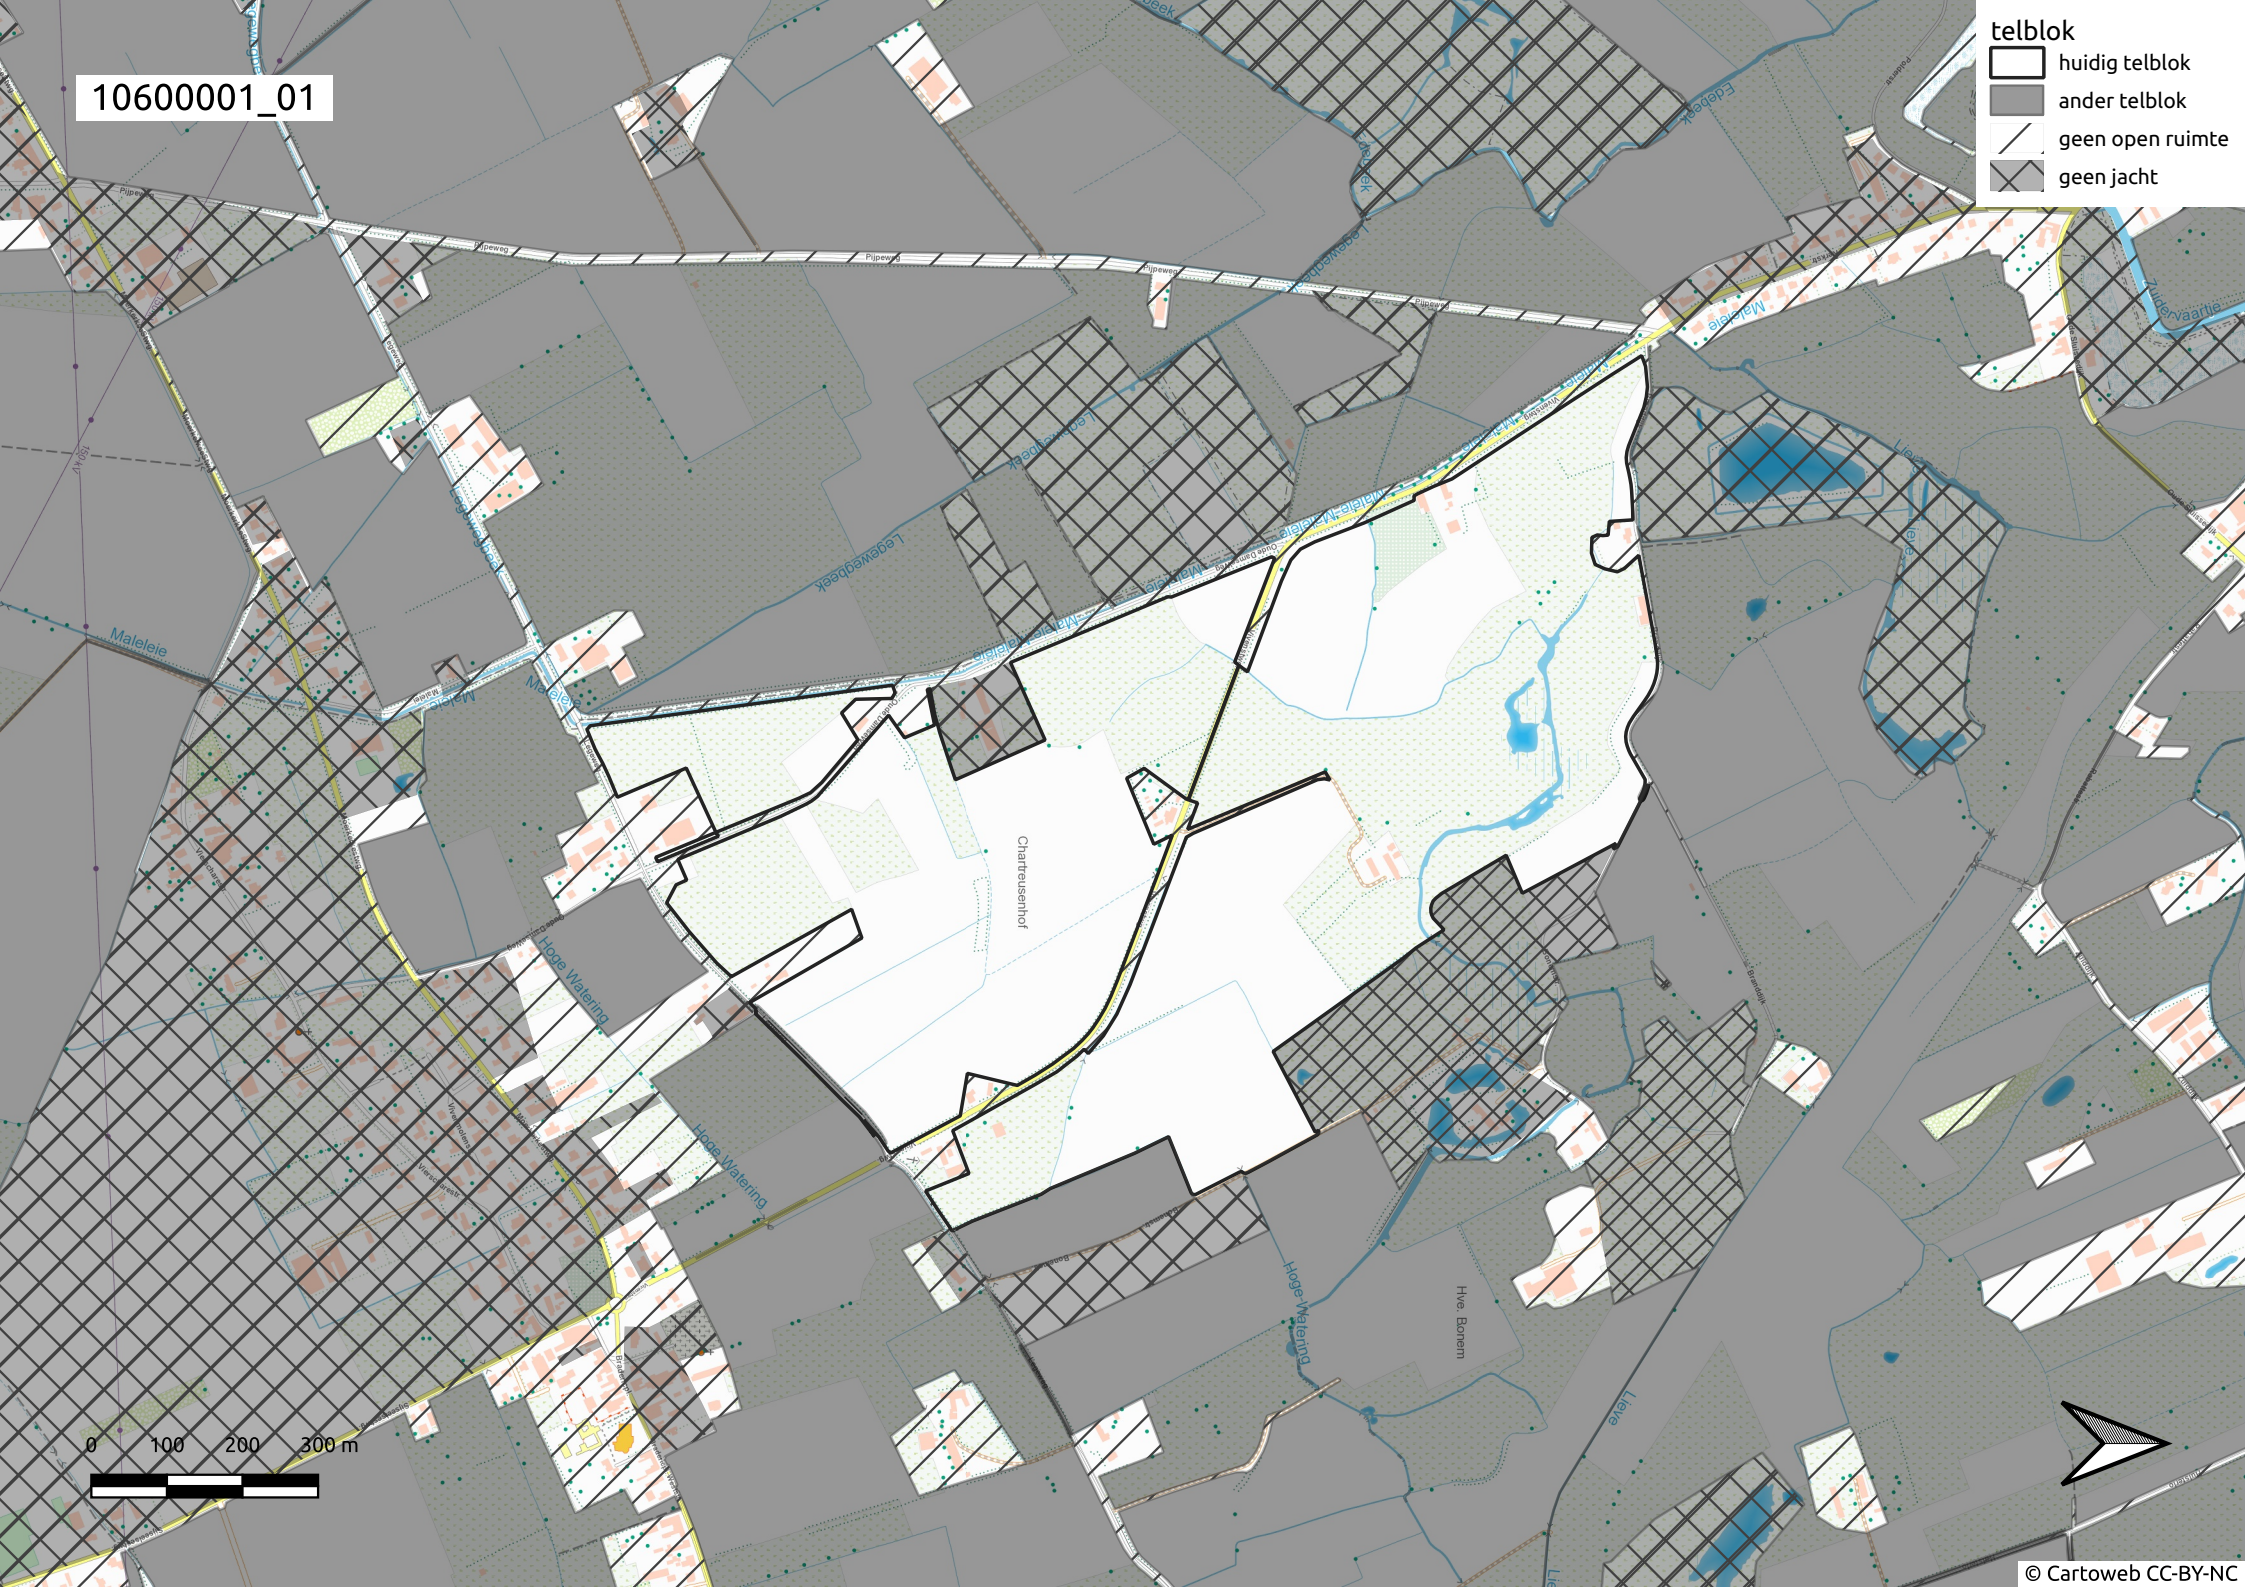

10600001_01

- telblok
- huidig telblok
 - ander telblok
 - geen open ruimte
 - geen jacht

10600001_02

DAMME

telblok

-  huidig telblok
-  ander telblok
-  geen open ruimte
-  geen jacht

Hoge Brug

Stampershoek

Hve. De Stamper

10600001_03

telblok

-  huidig telblok
-  ander telblok
-  geen open ruimte
-  geen jacht

10600001_04

telblok

-  huidig telblok
-  ander telblok
-  geen open ruimte
-  geen jacht

0 100 200 300 m