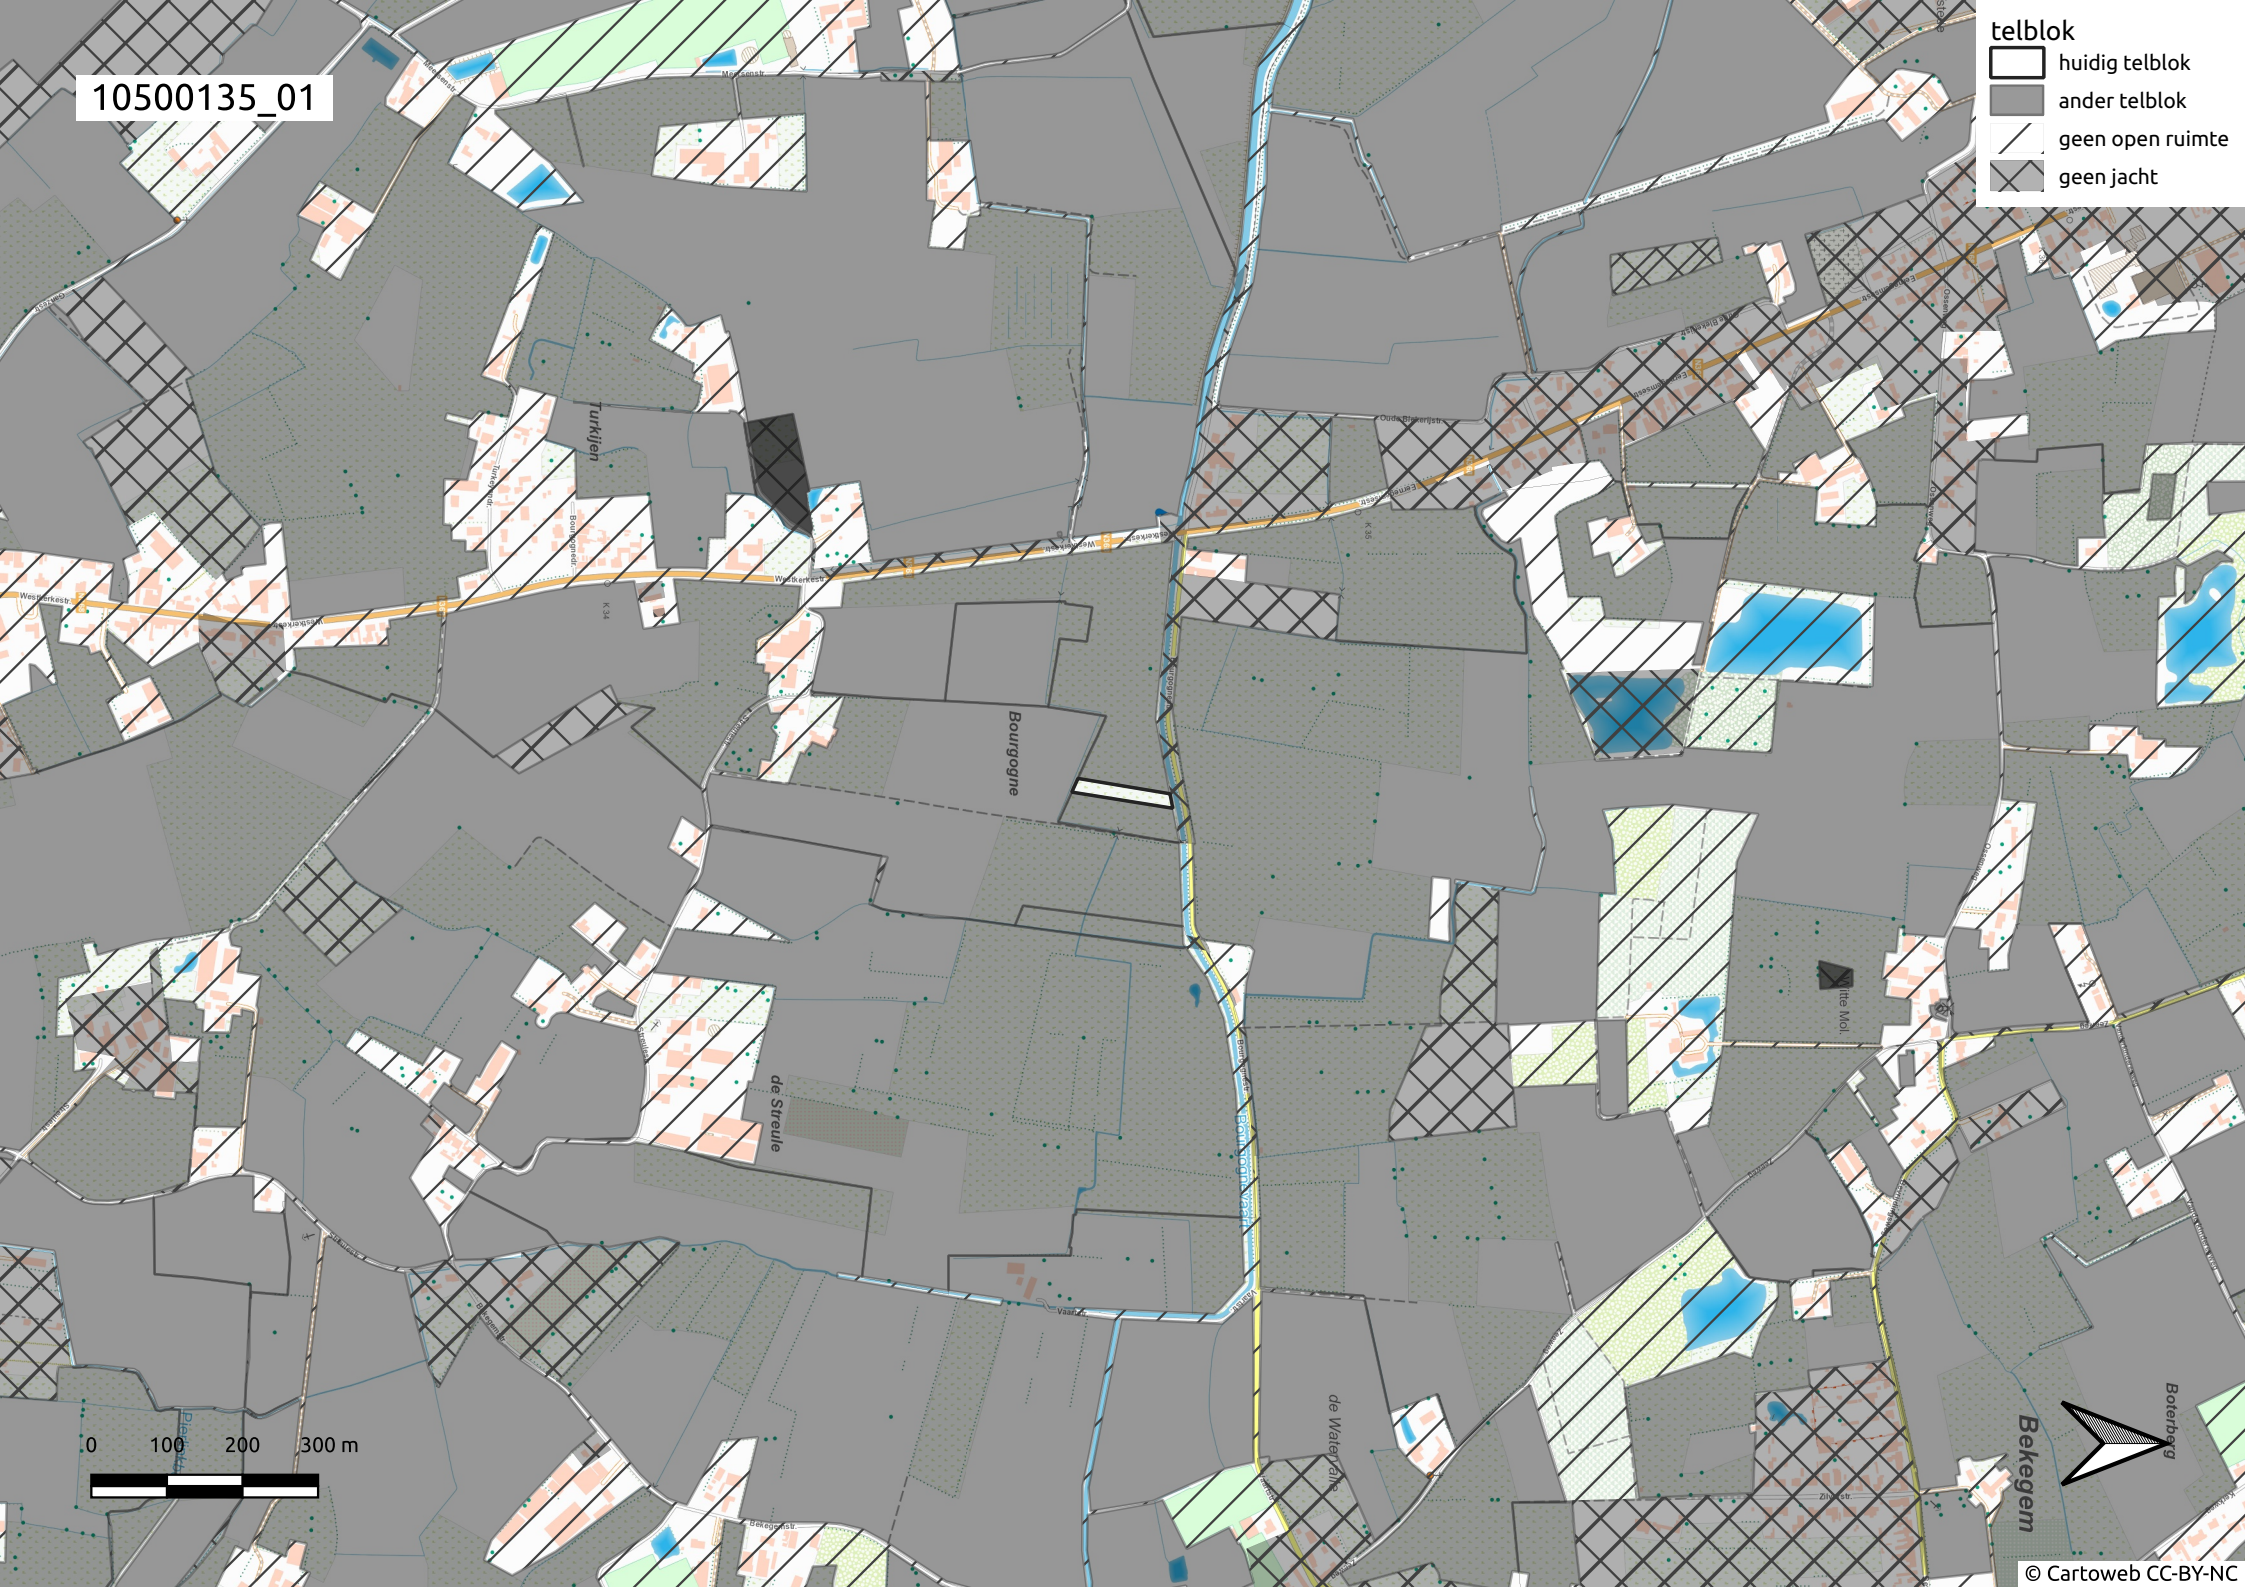

10500135_01

telblok

-  huidig telblok
-  ander telblok
-  geen open ruimte
-  geen jacht

0 100 200 300 m