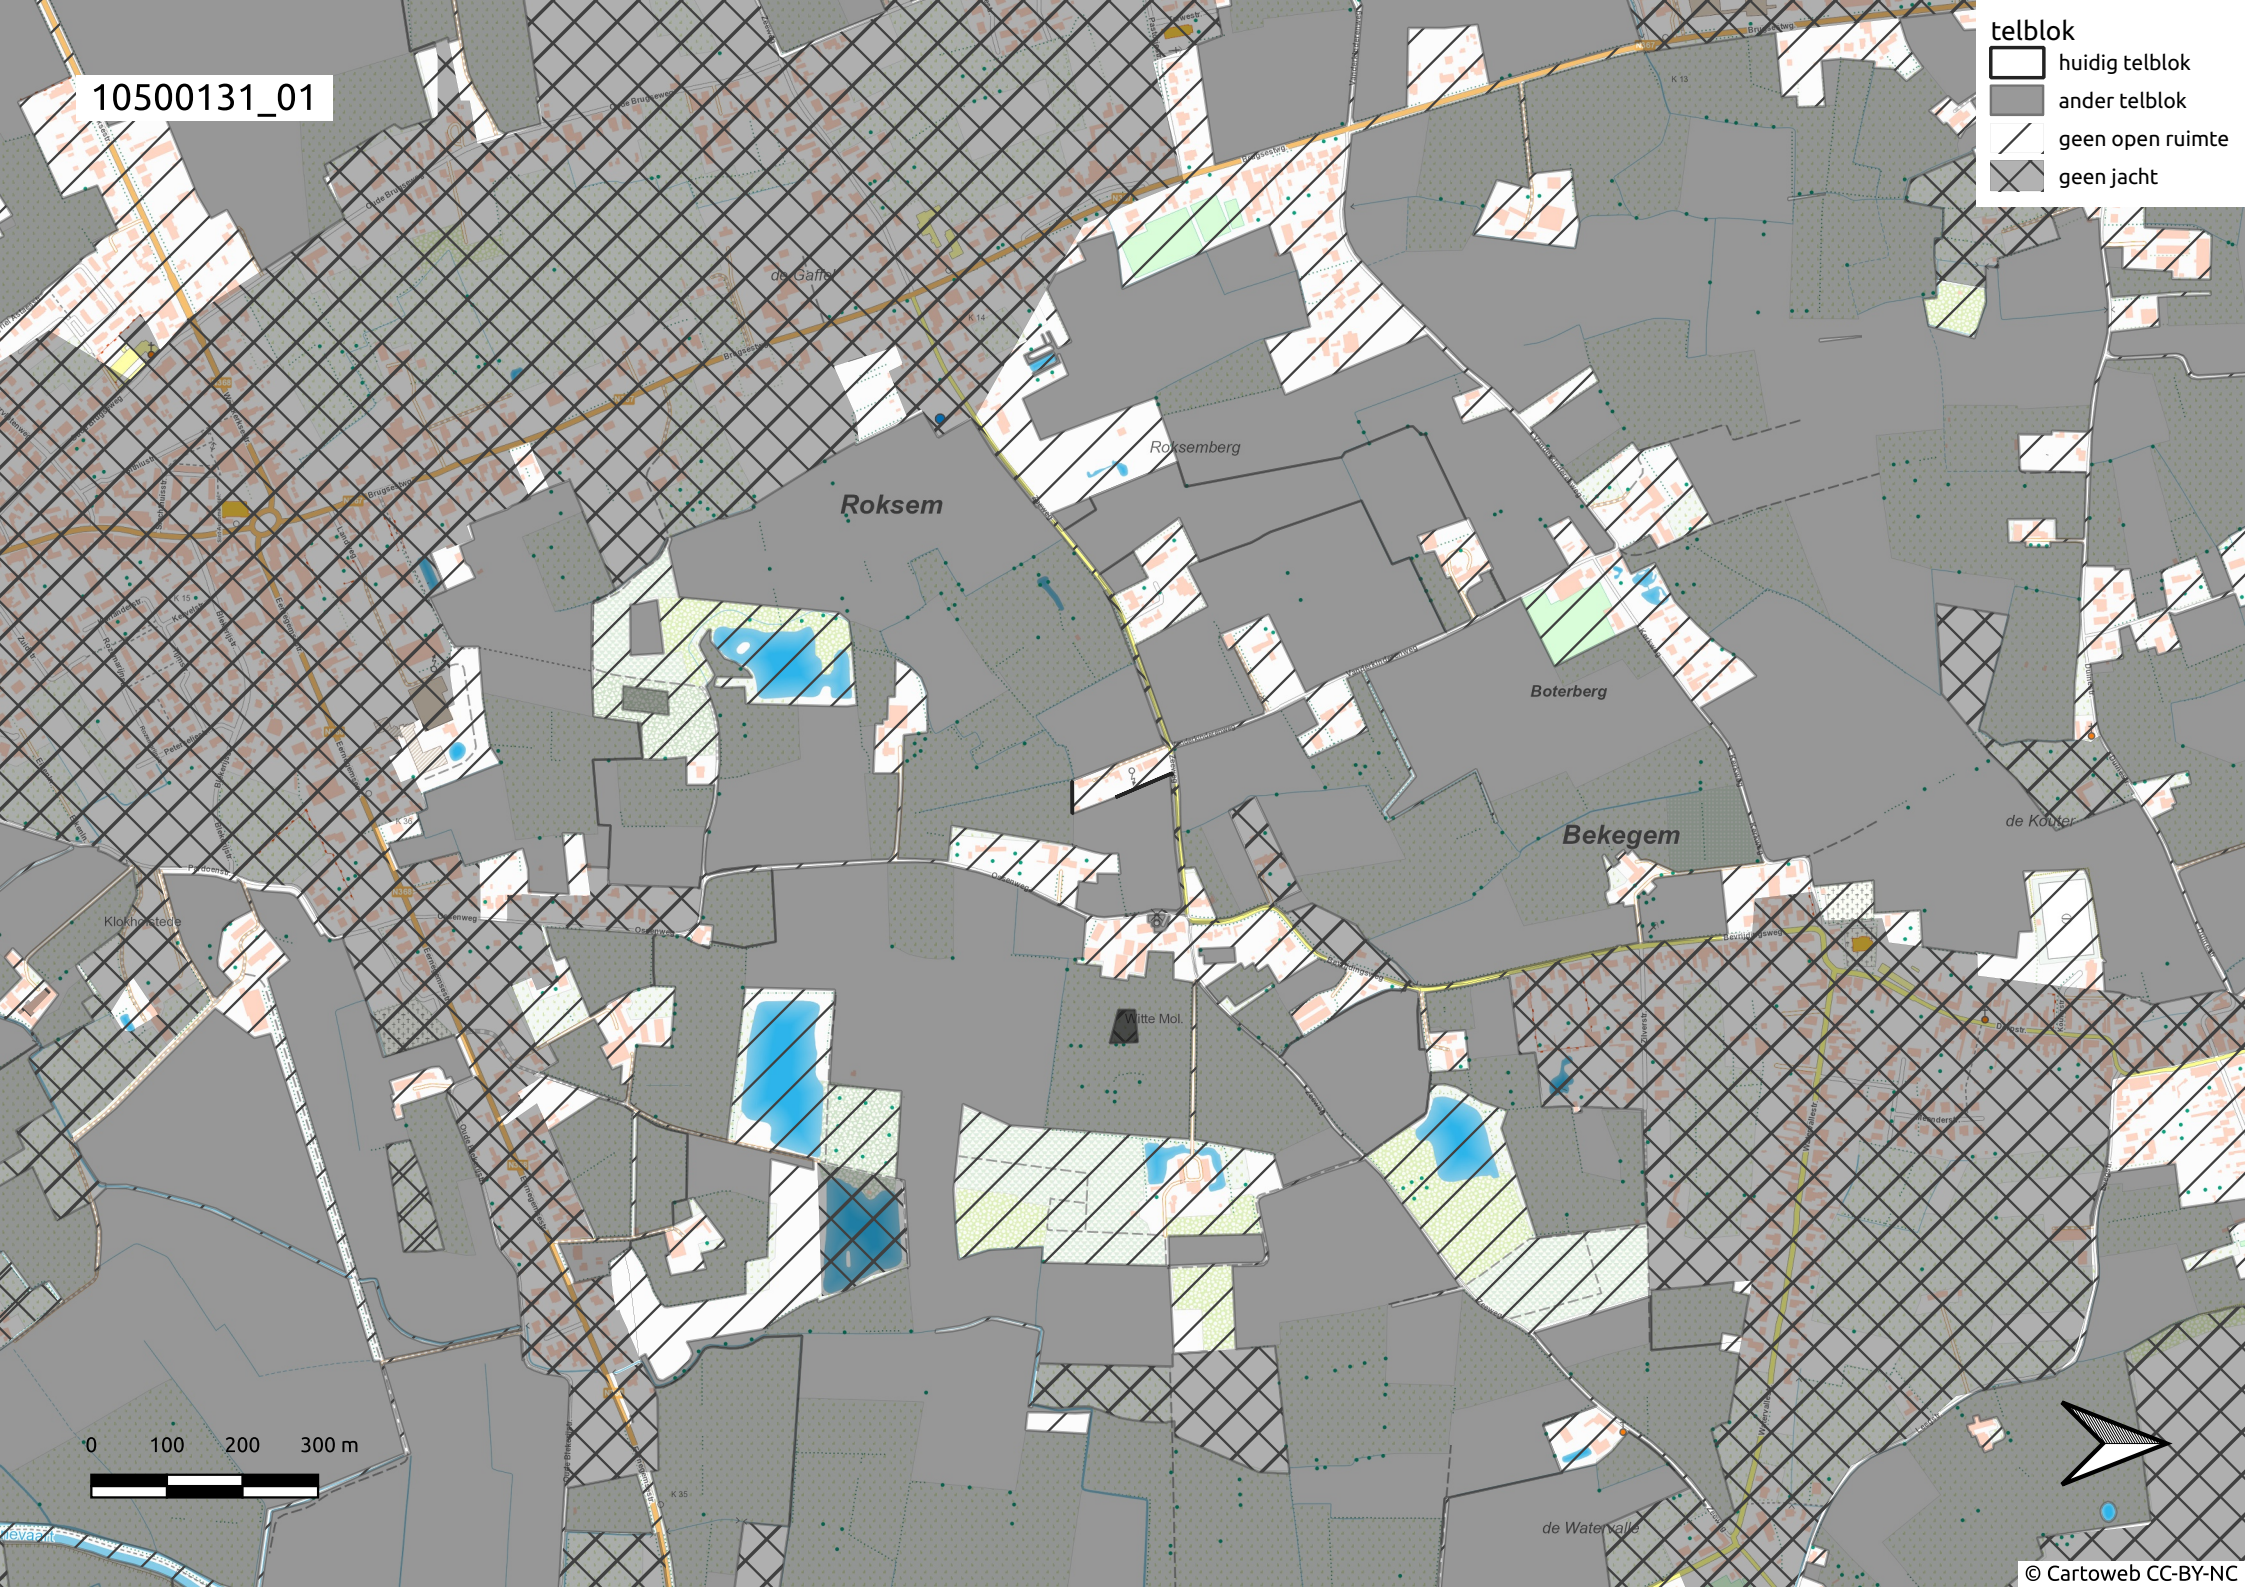

10500131\_01

telblok

-  huidig telblok
-  ander telblok
-  geen open ruimte
-  geen jacht

0 100 200 300 m