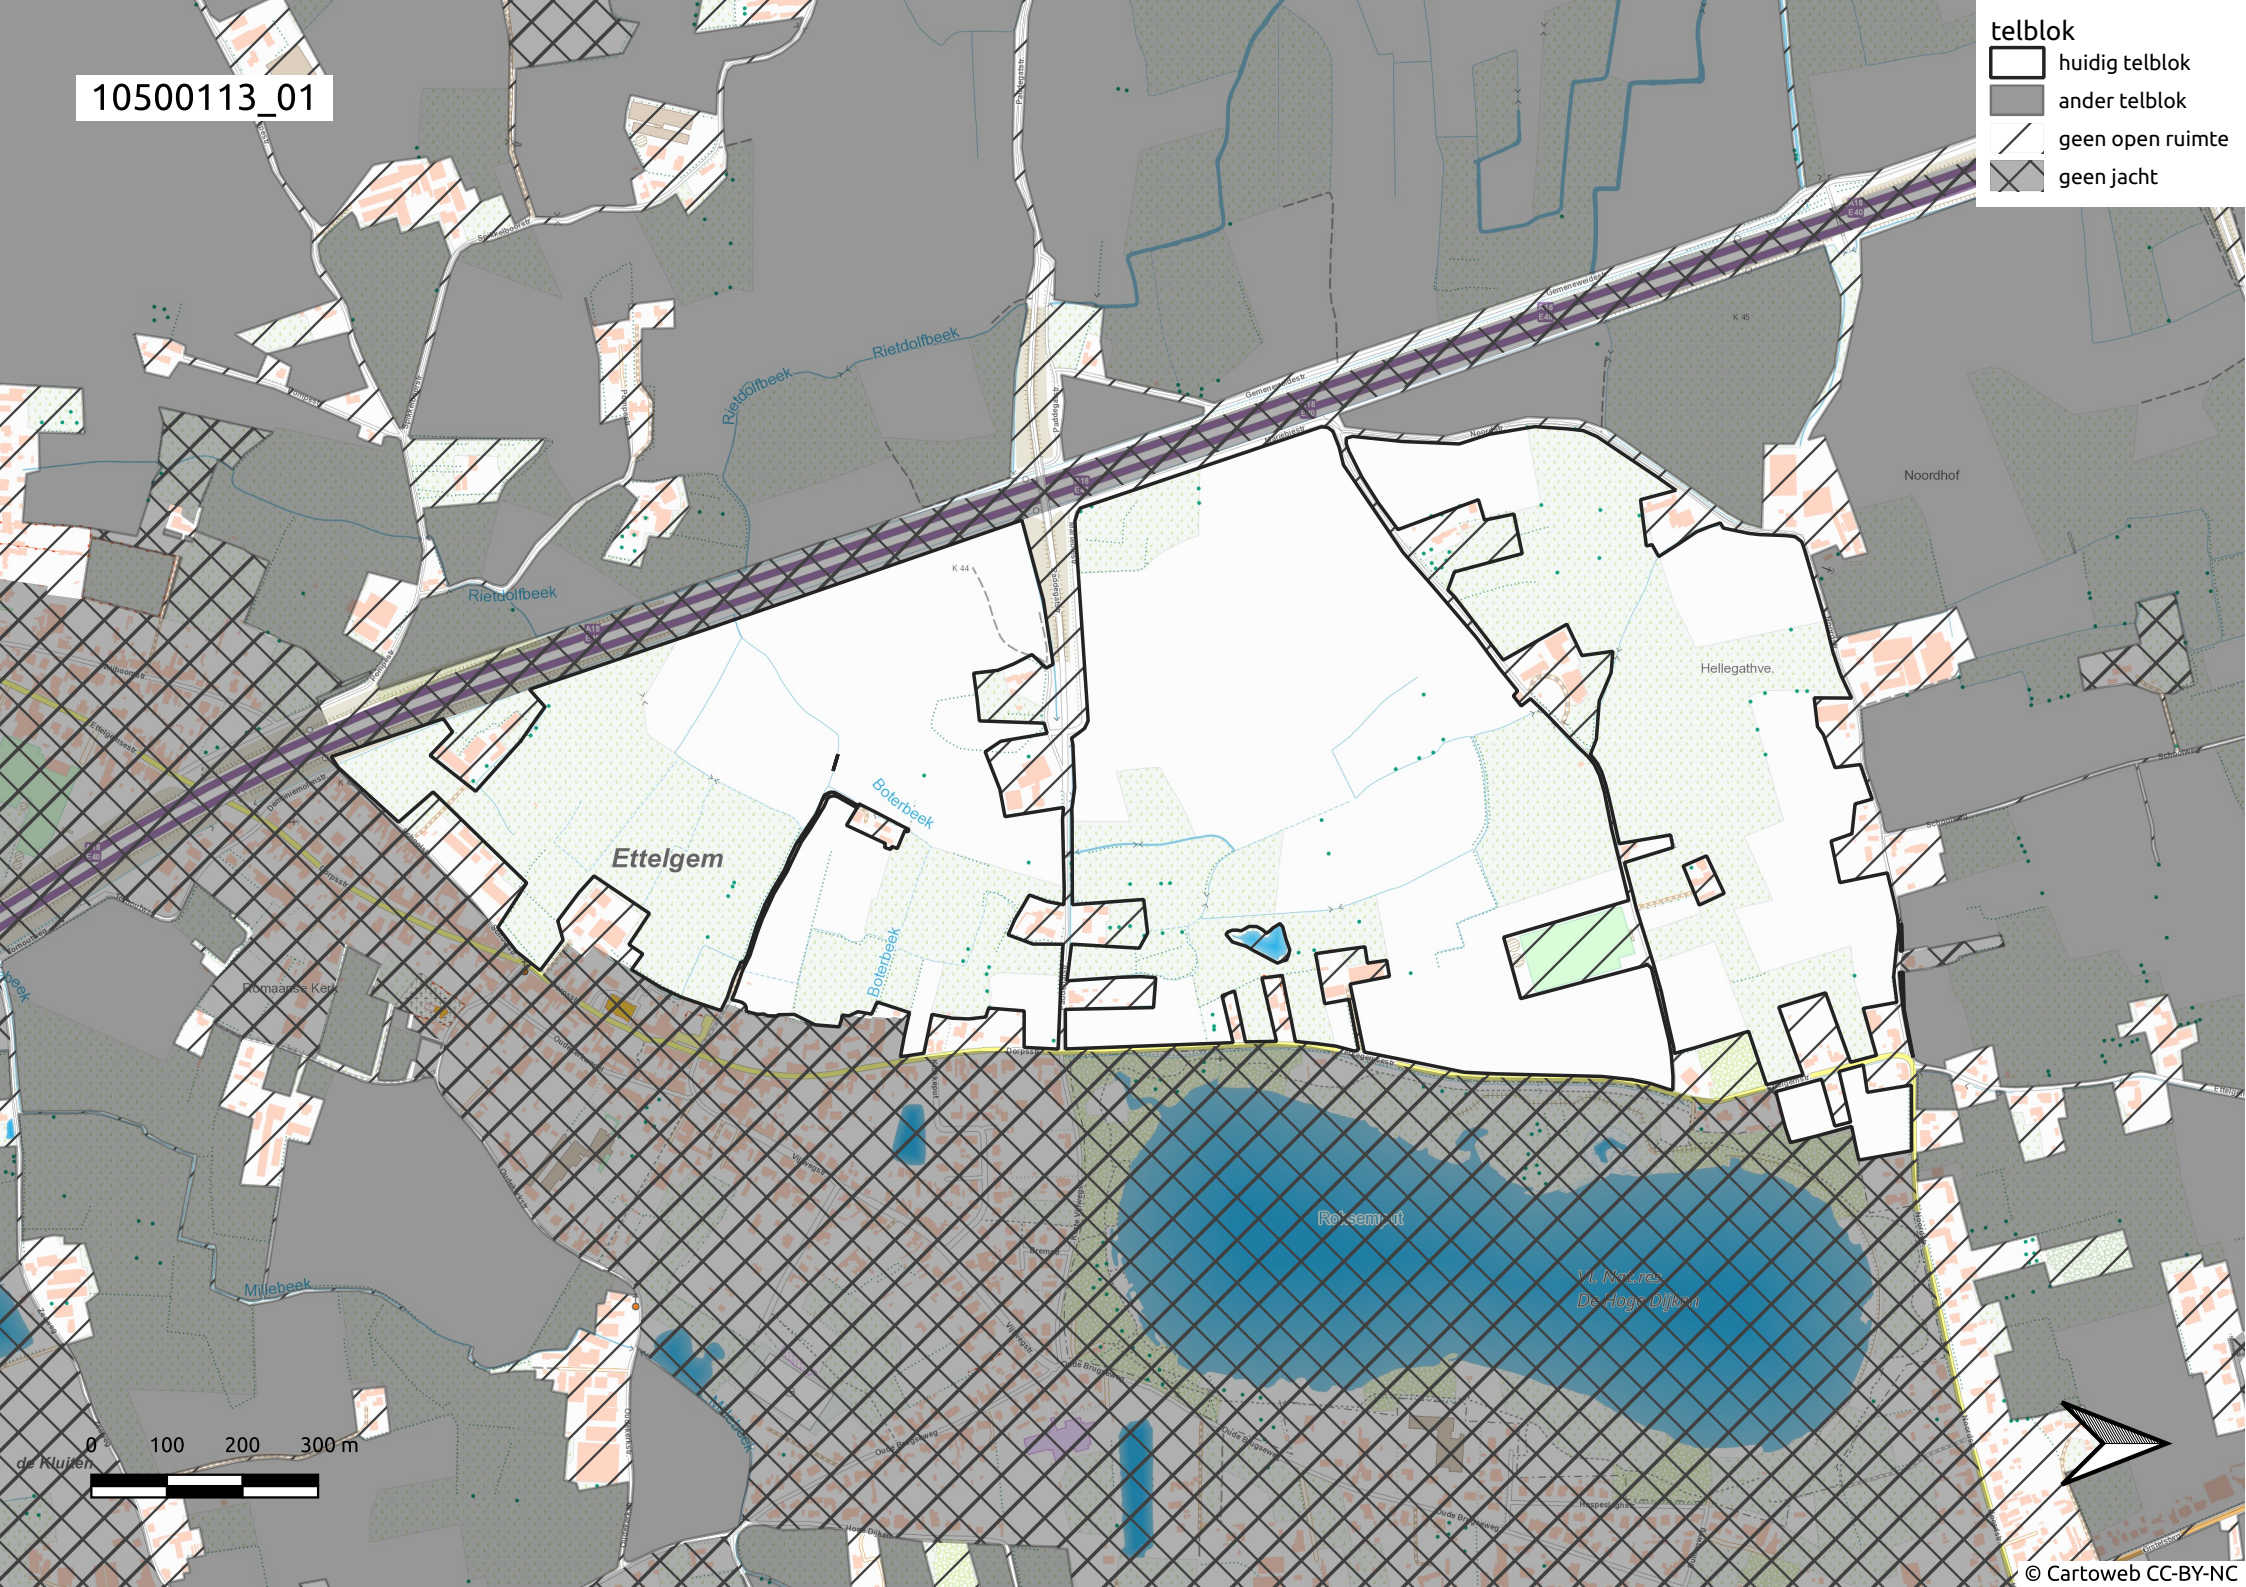

10500113_01

- telblok
- ▭ huidig telblok
 - ander telblok
 - geen open ruimte
 - ▨ geen jacht

Ettelgem

Re'sant

De Hoge Dijk

Noordhof

Hellegathve

Romaans Kerk