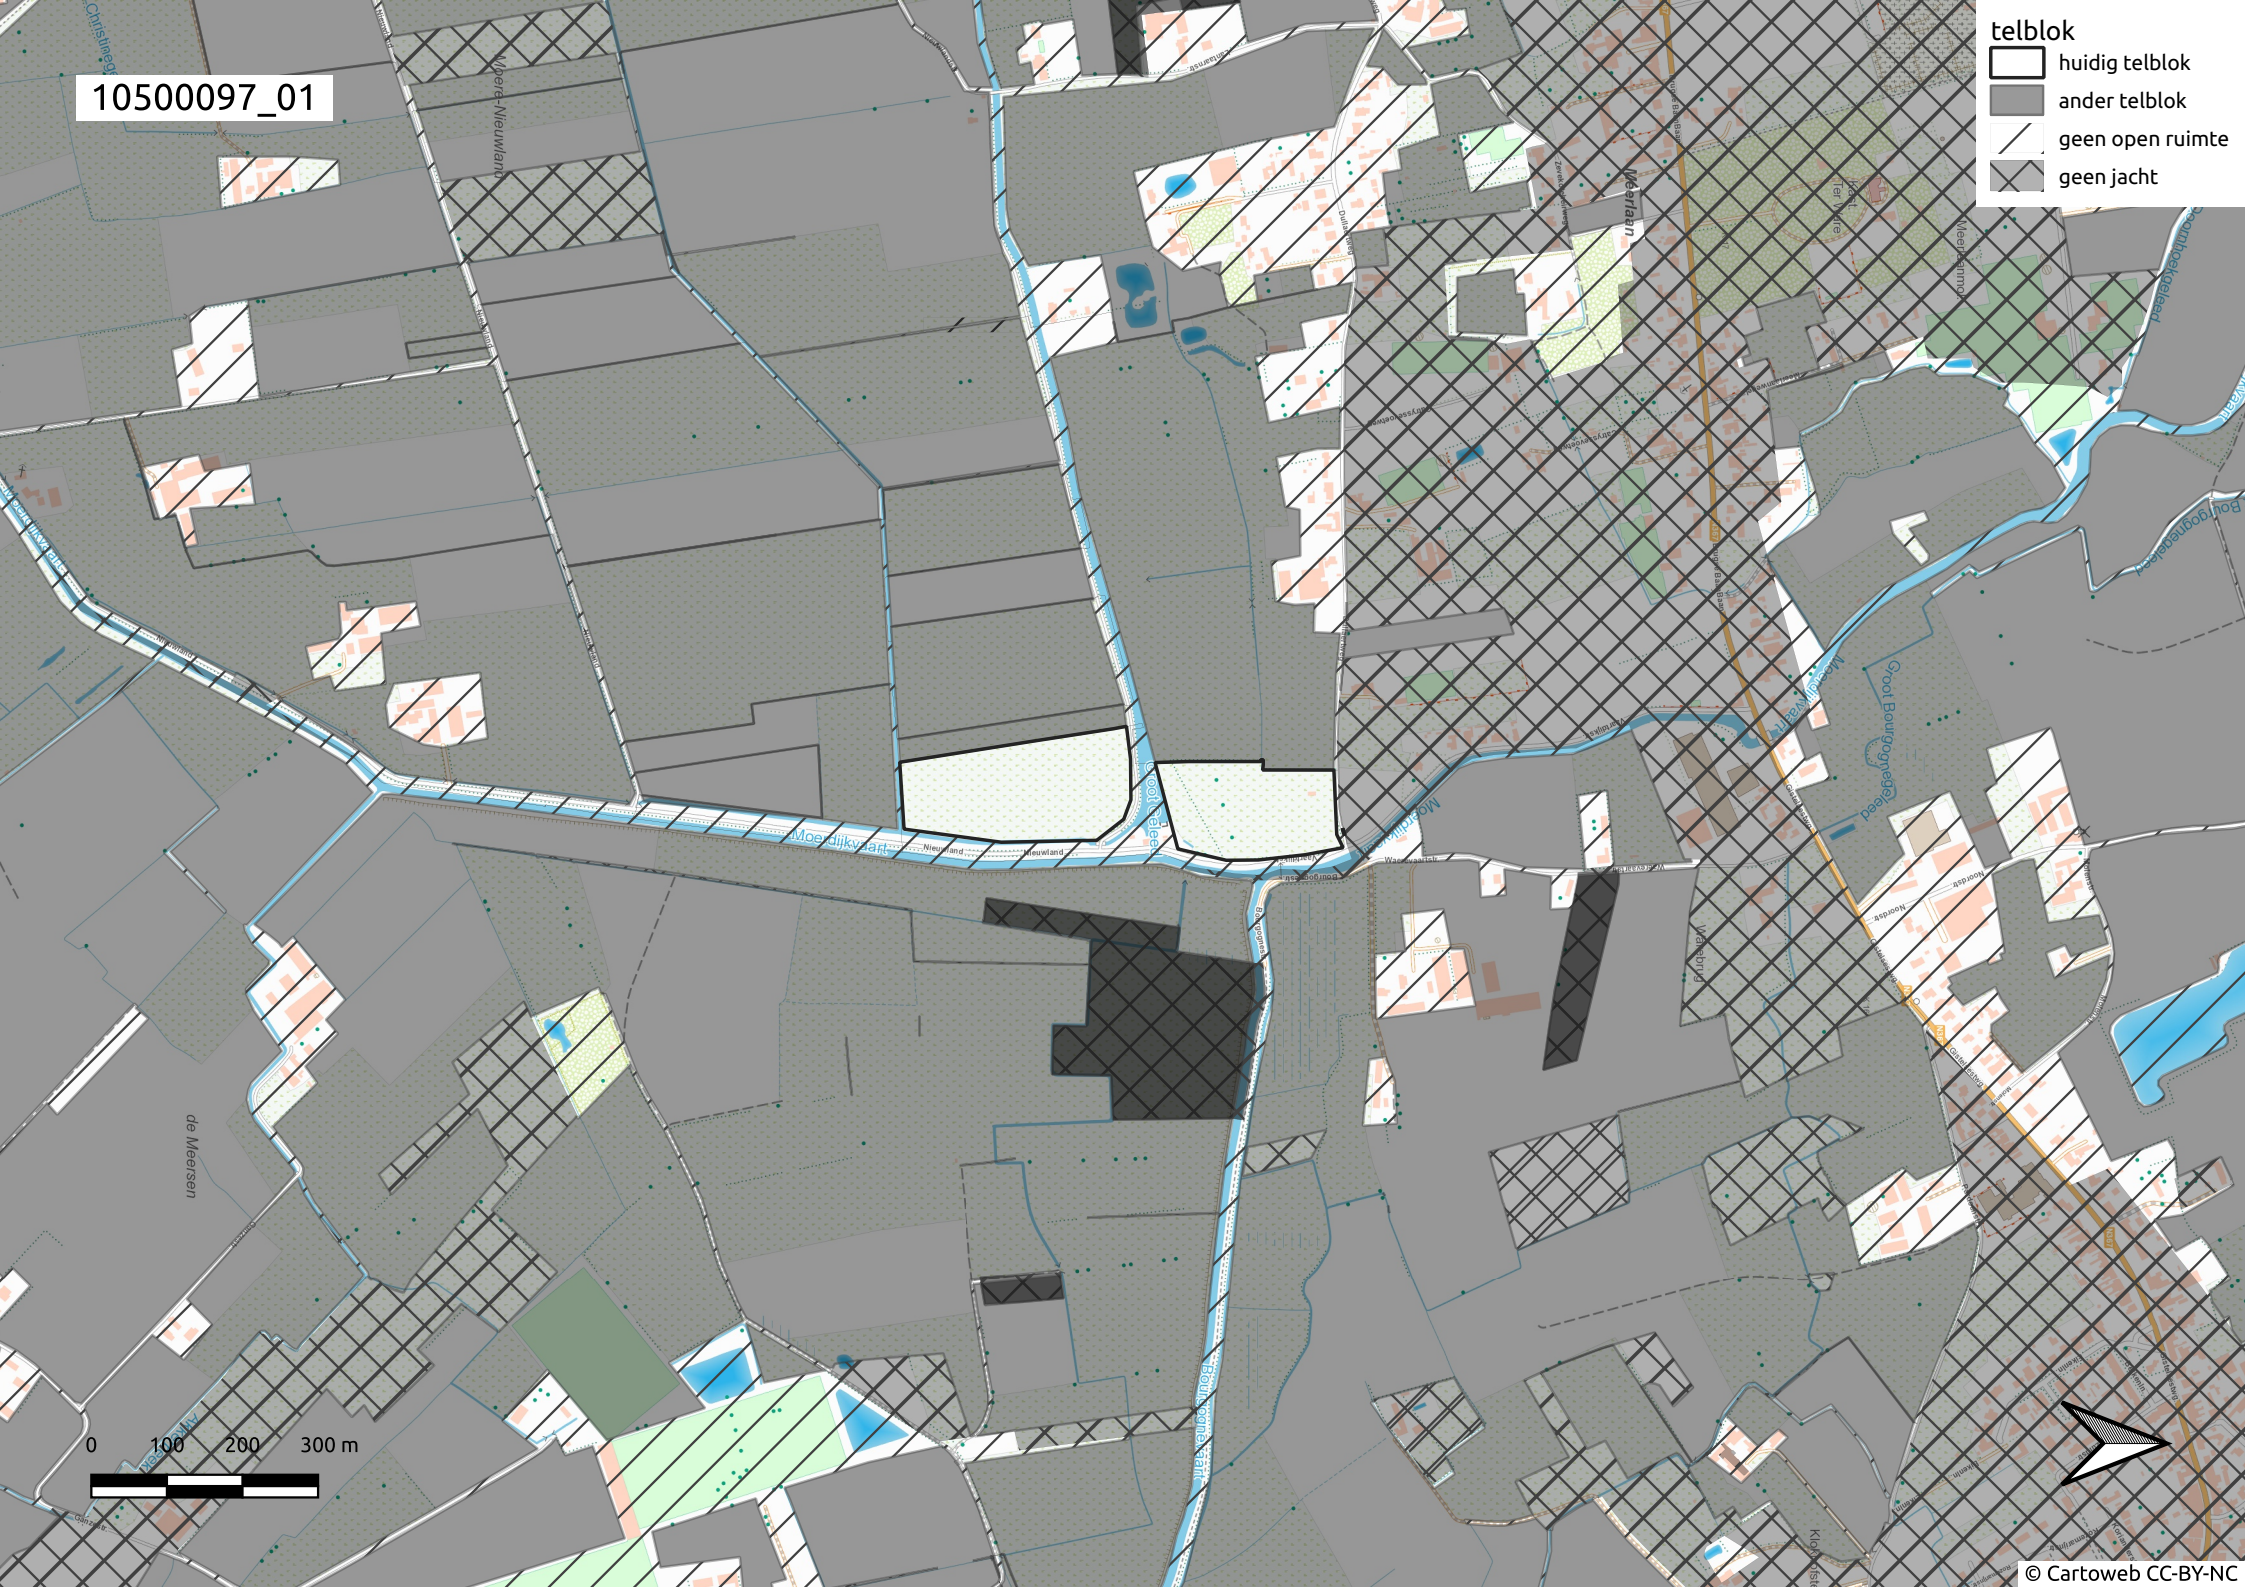

10500097\_01

- telblok
- huidig telblok
  - ander telblok
  - geen open ruimte
  - geen jacht

0 100 200 300 m