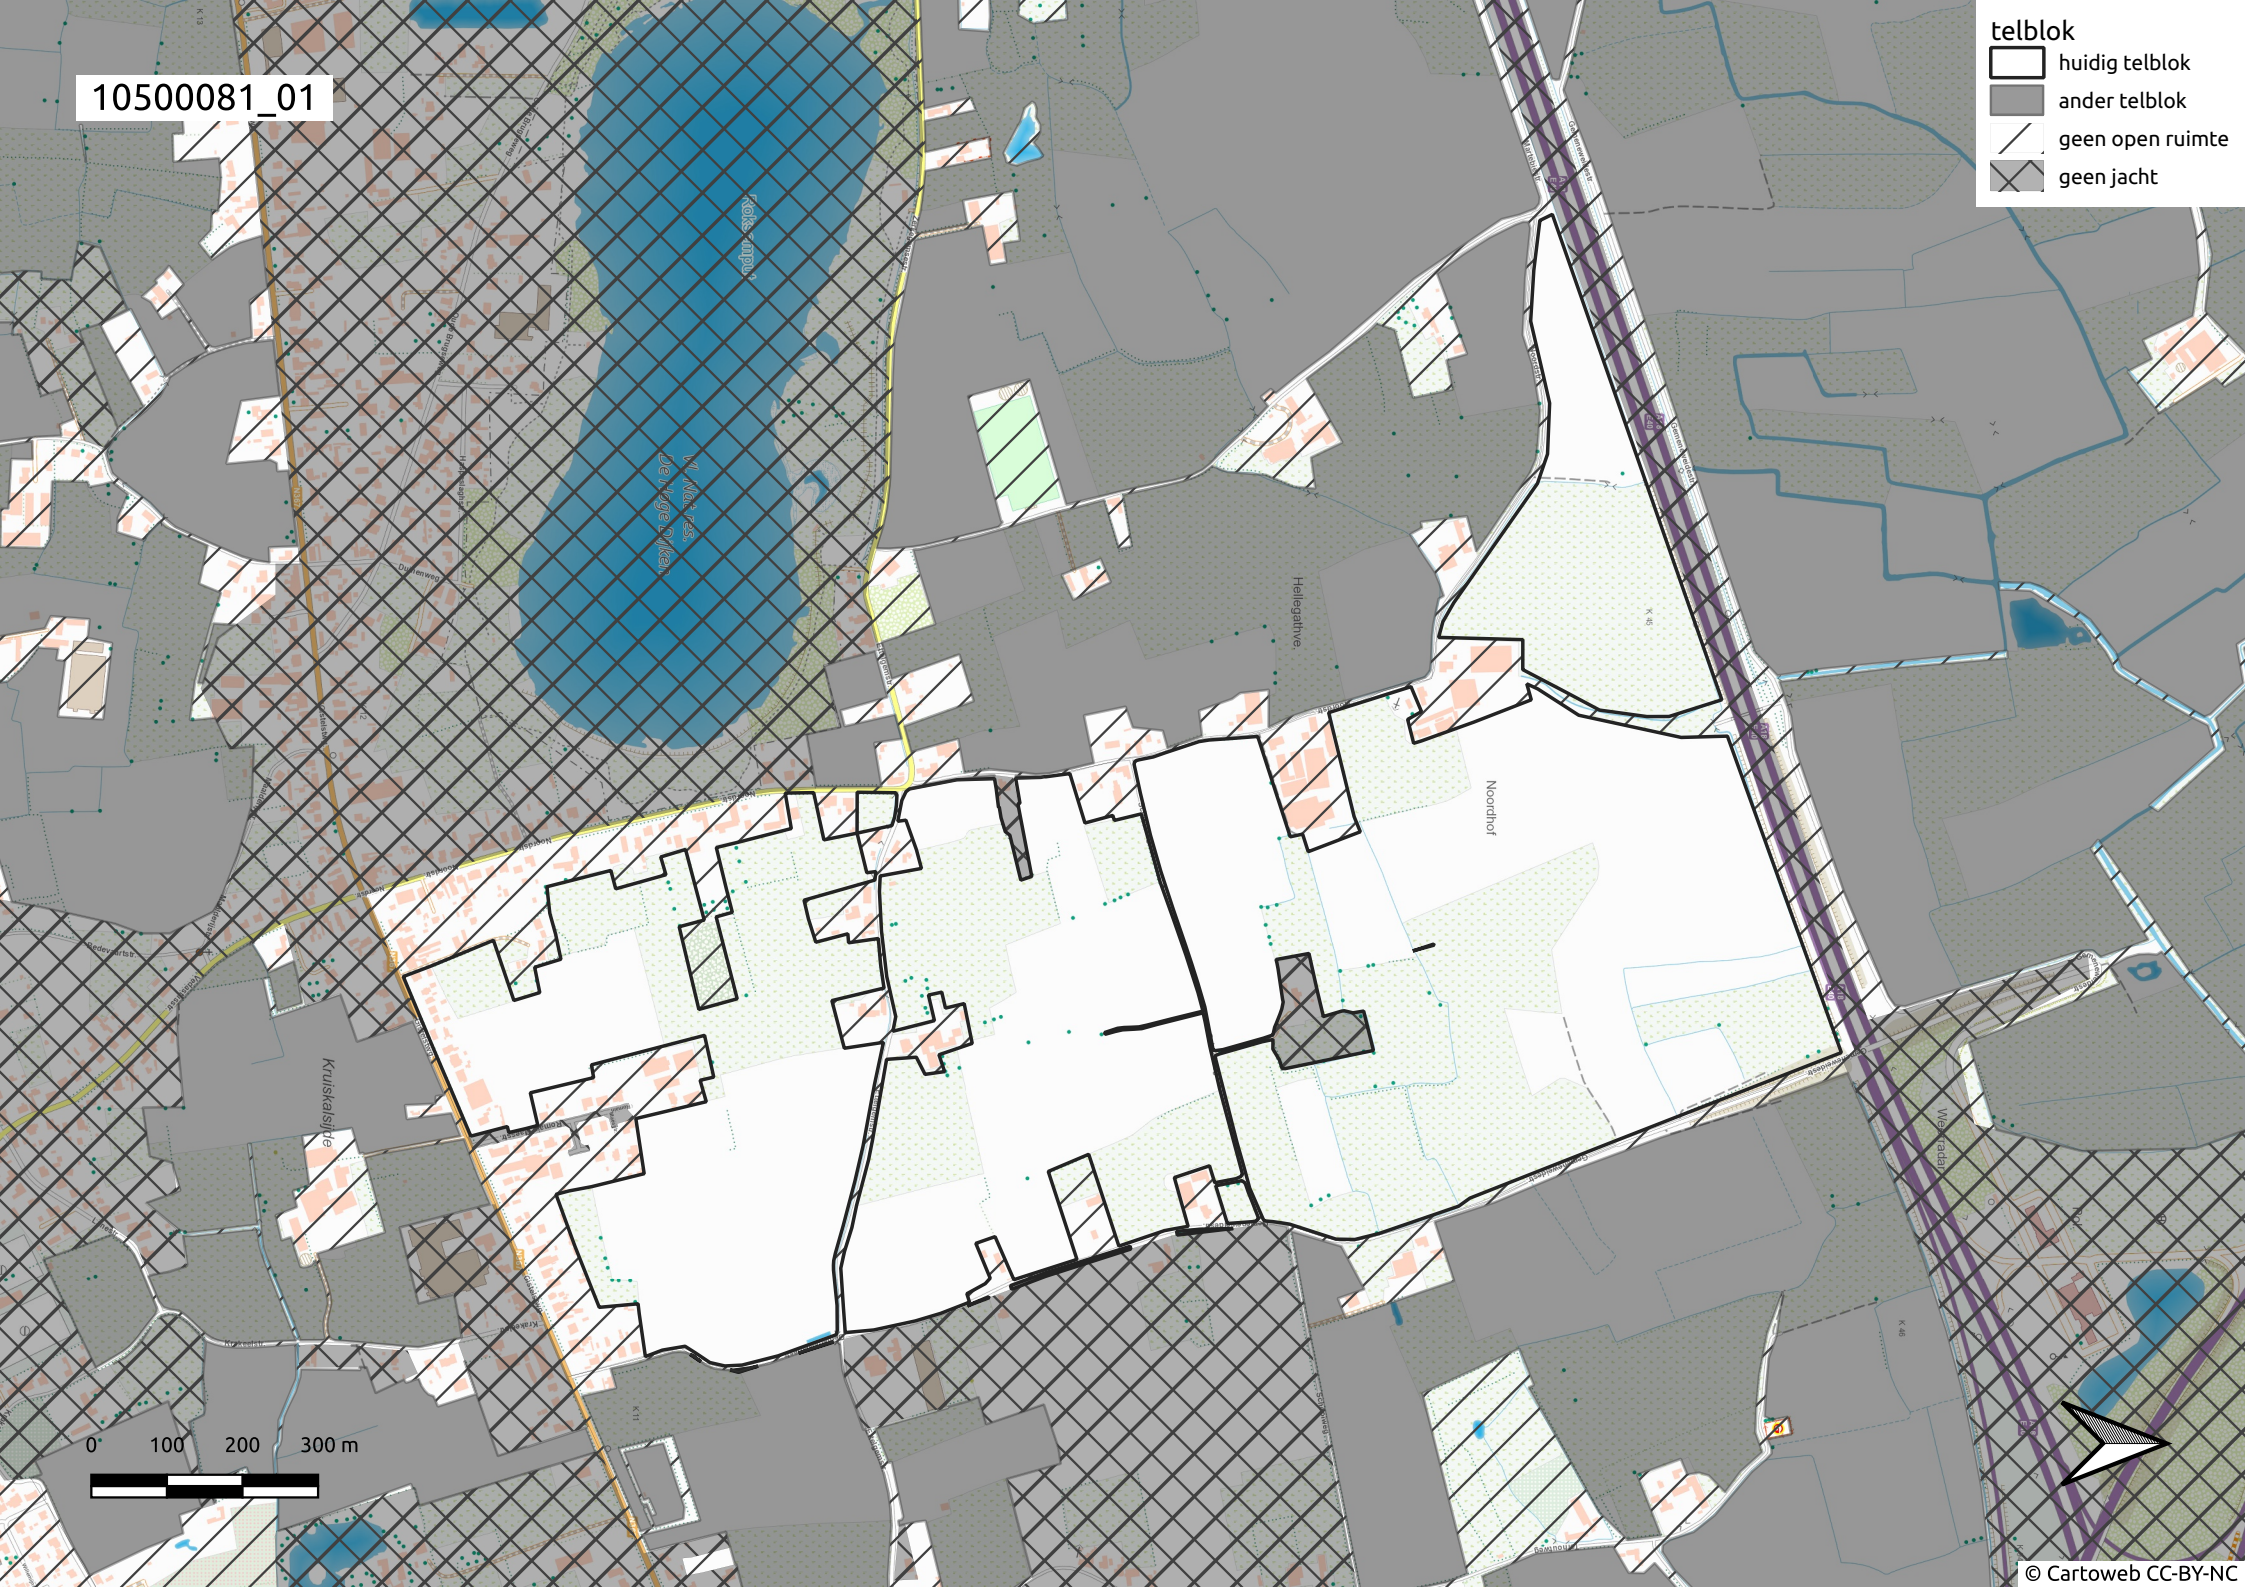

10500081\_01

- telblok
-  huidig telblok
  -  ander telblok
  -  geen open ruimte
  -  geen jacht

0 100 200 300 m