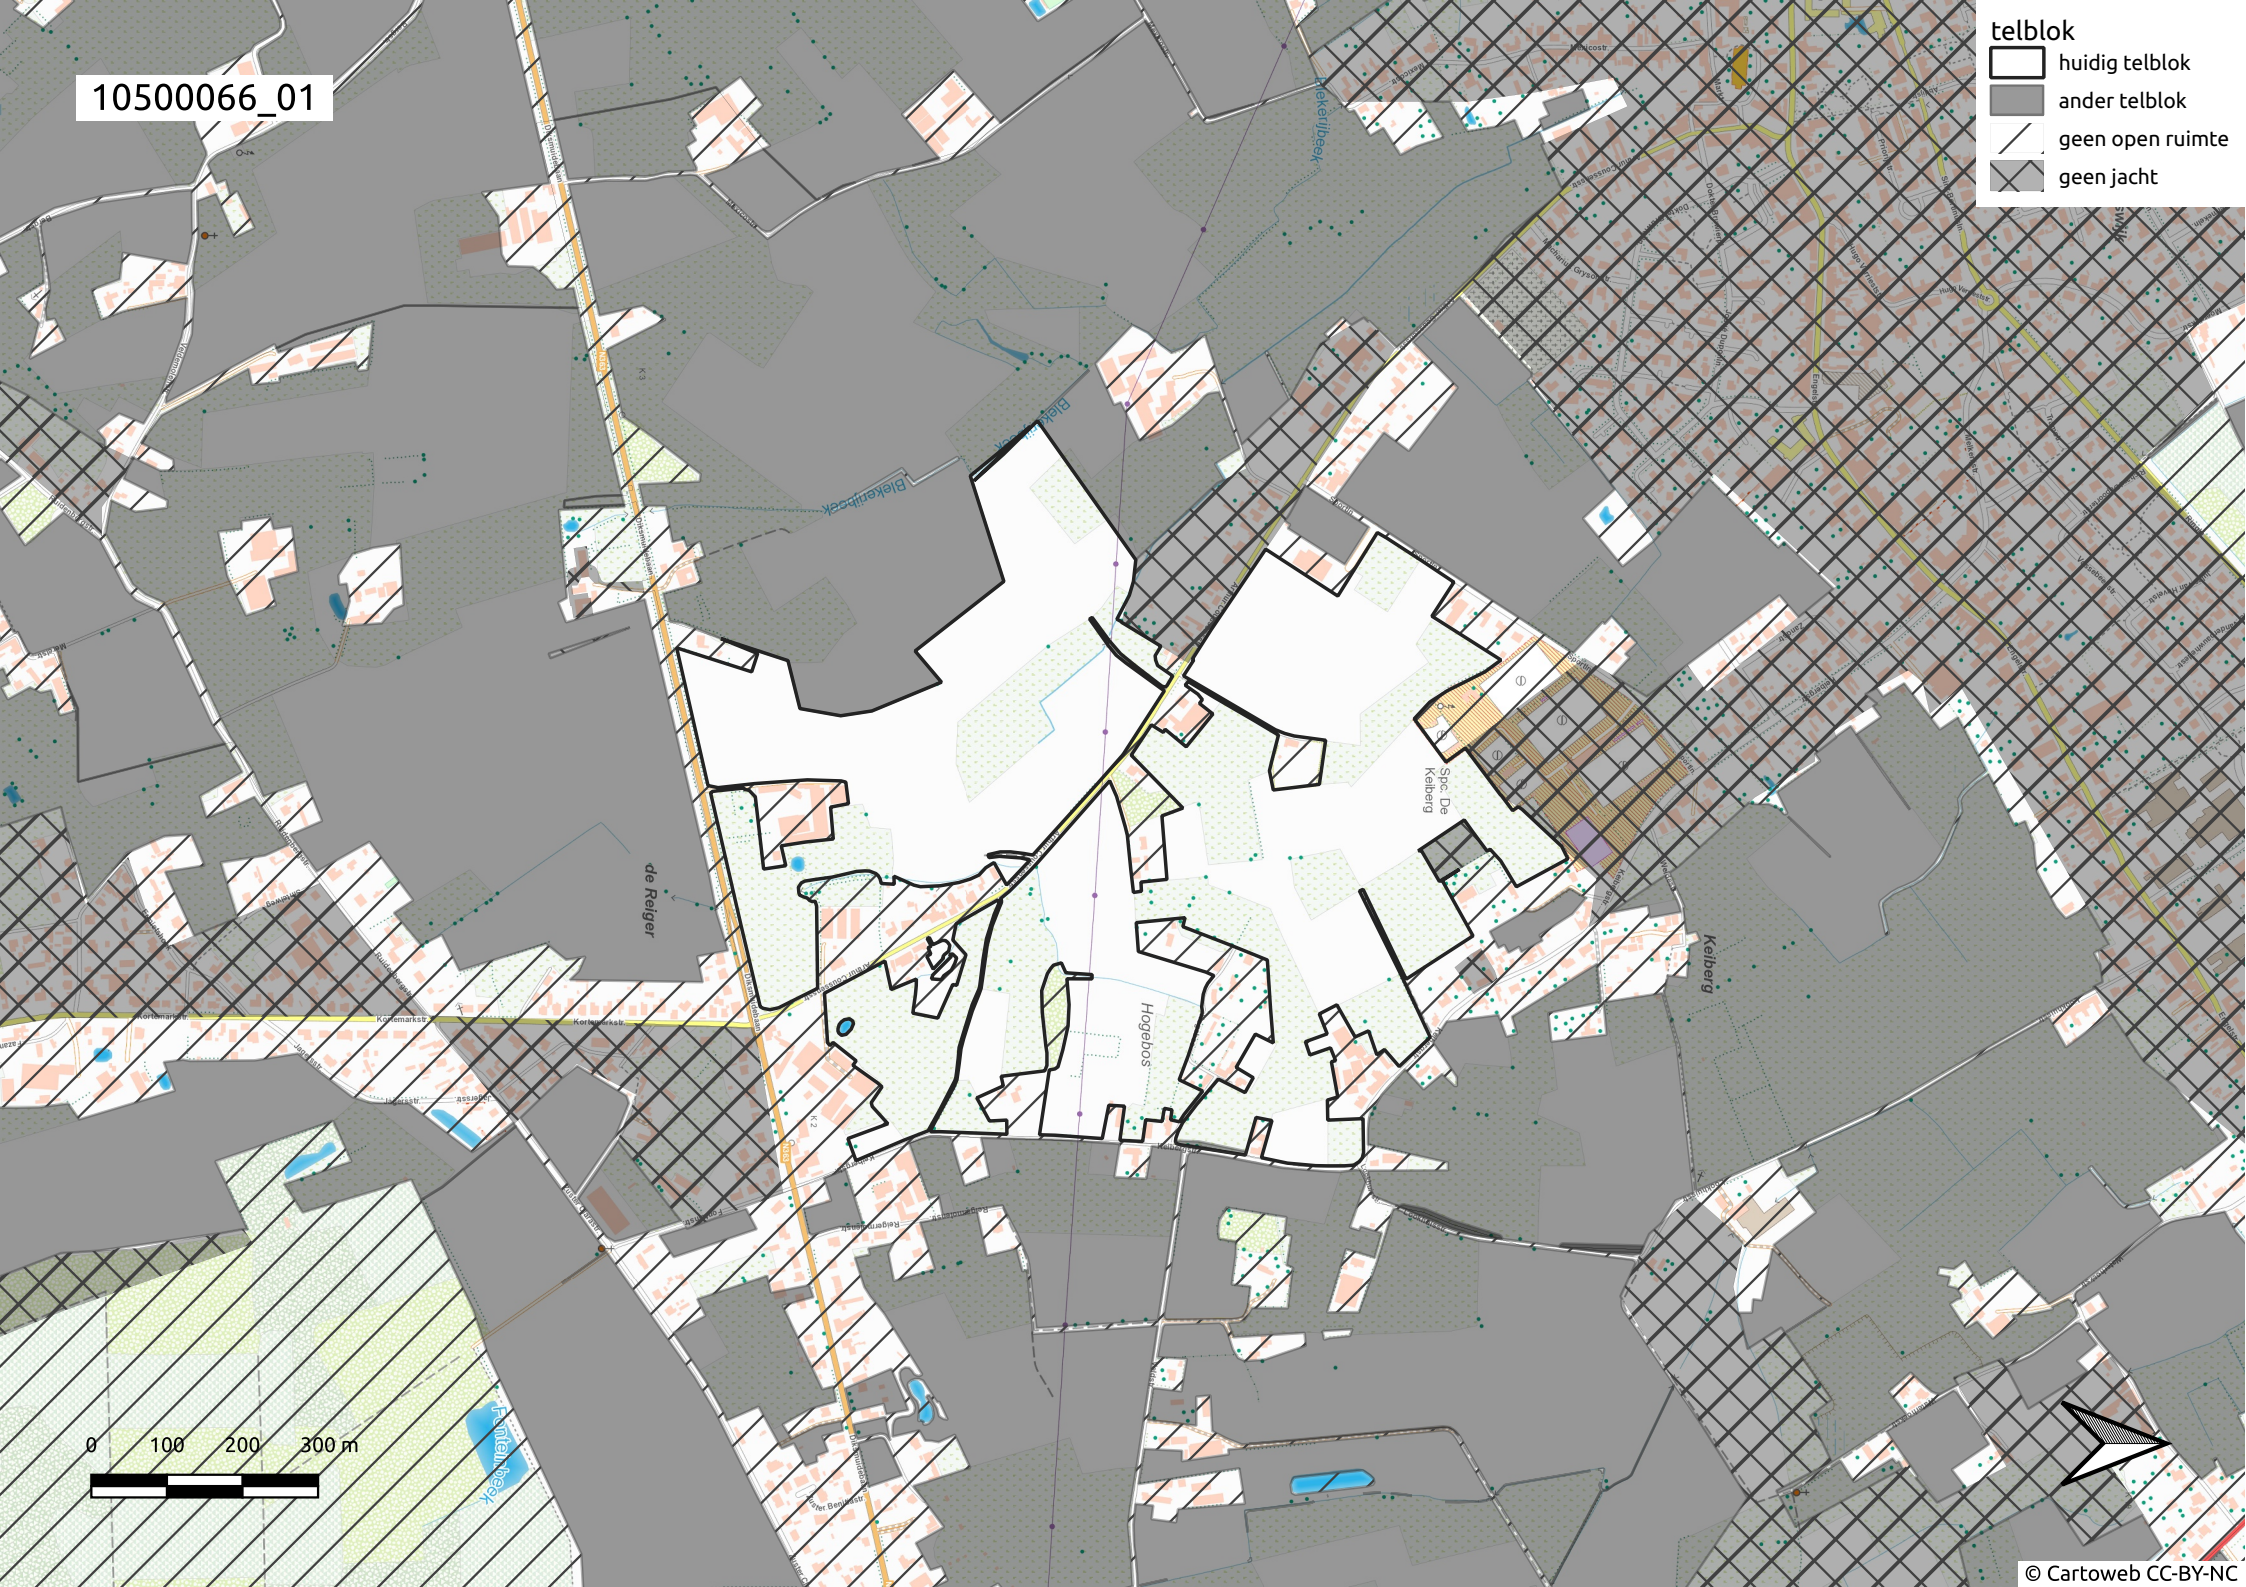

10500066\_01

telblok

- huidig telblok
- ander telblok
- geen open ruimte
- geen jacht

10500066\_02

telblok

-  huidig telblok
-  ander telblok
-  geen open ruimte
-  geen jacht

ICHTEGEM

Schilderswijk

Keiberg

Ichtegem-Berg

Ichtegem-Veld

Hogebos

Sp. De Keiberg

0 100 200 300 m