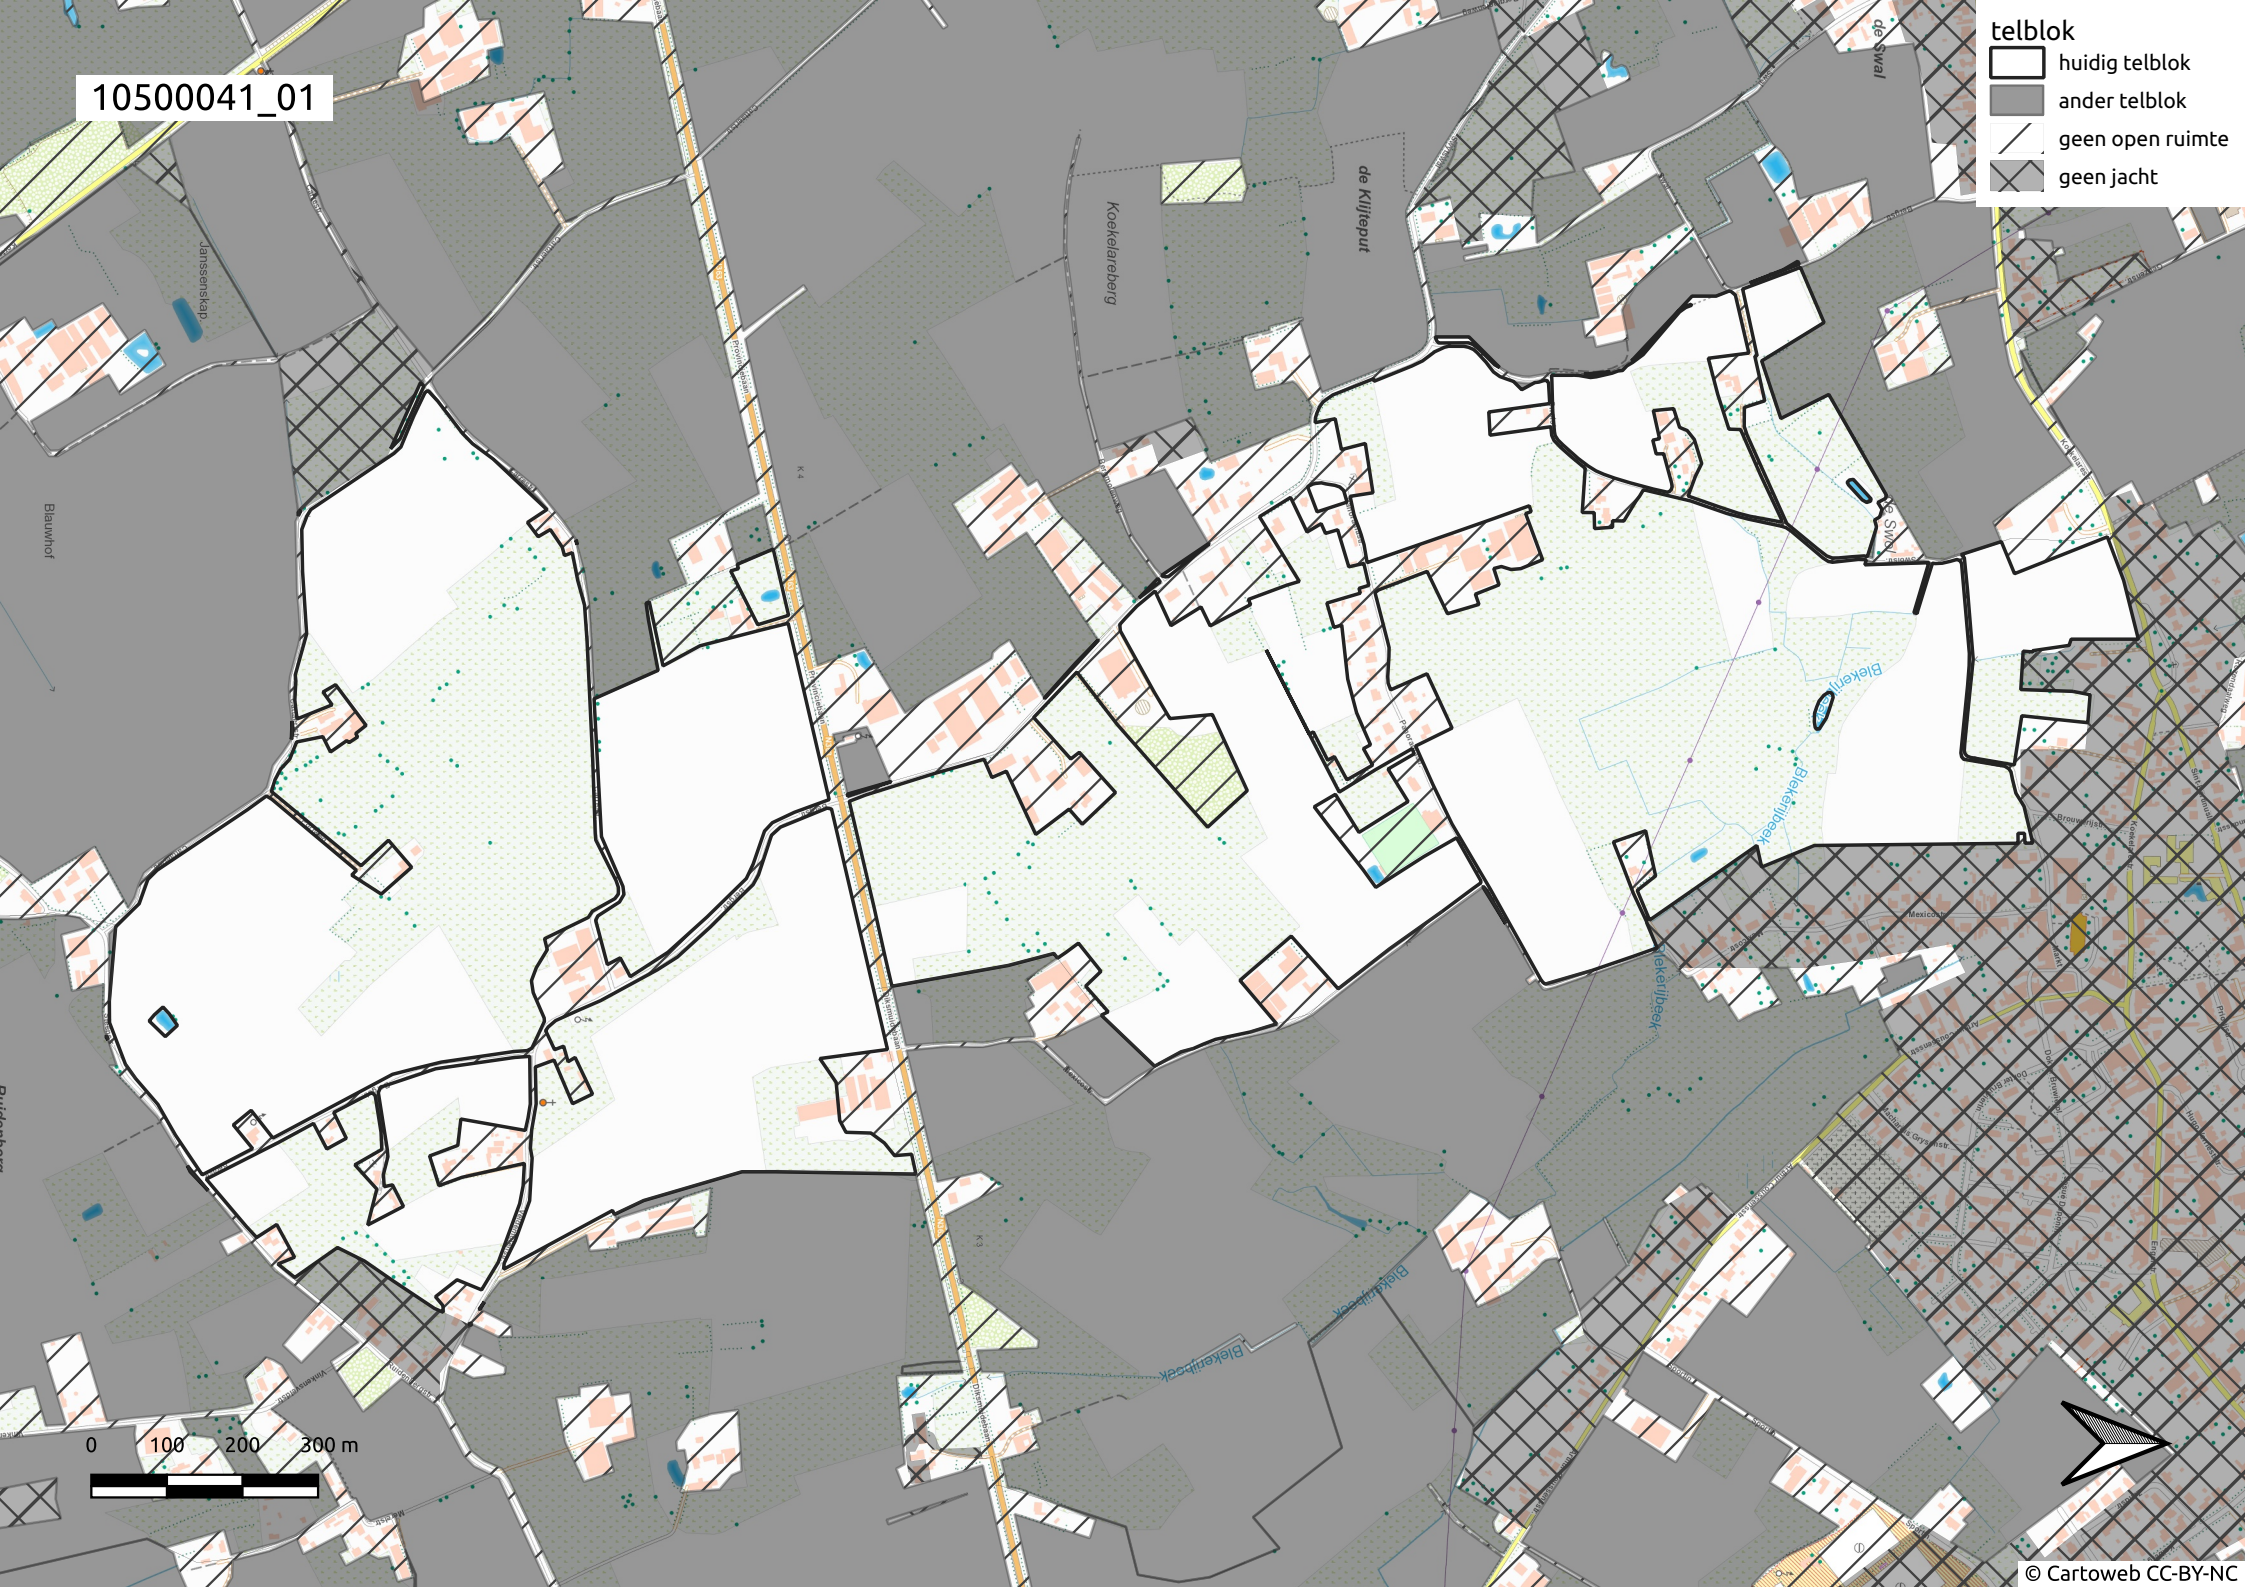

10500041_01

telblok

- ▭ huidig telblok
- ander telblok
- ▨ geen open ruimte
- ▩ geen jacht

0 100 200 300 m