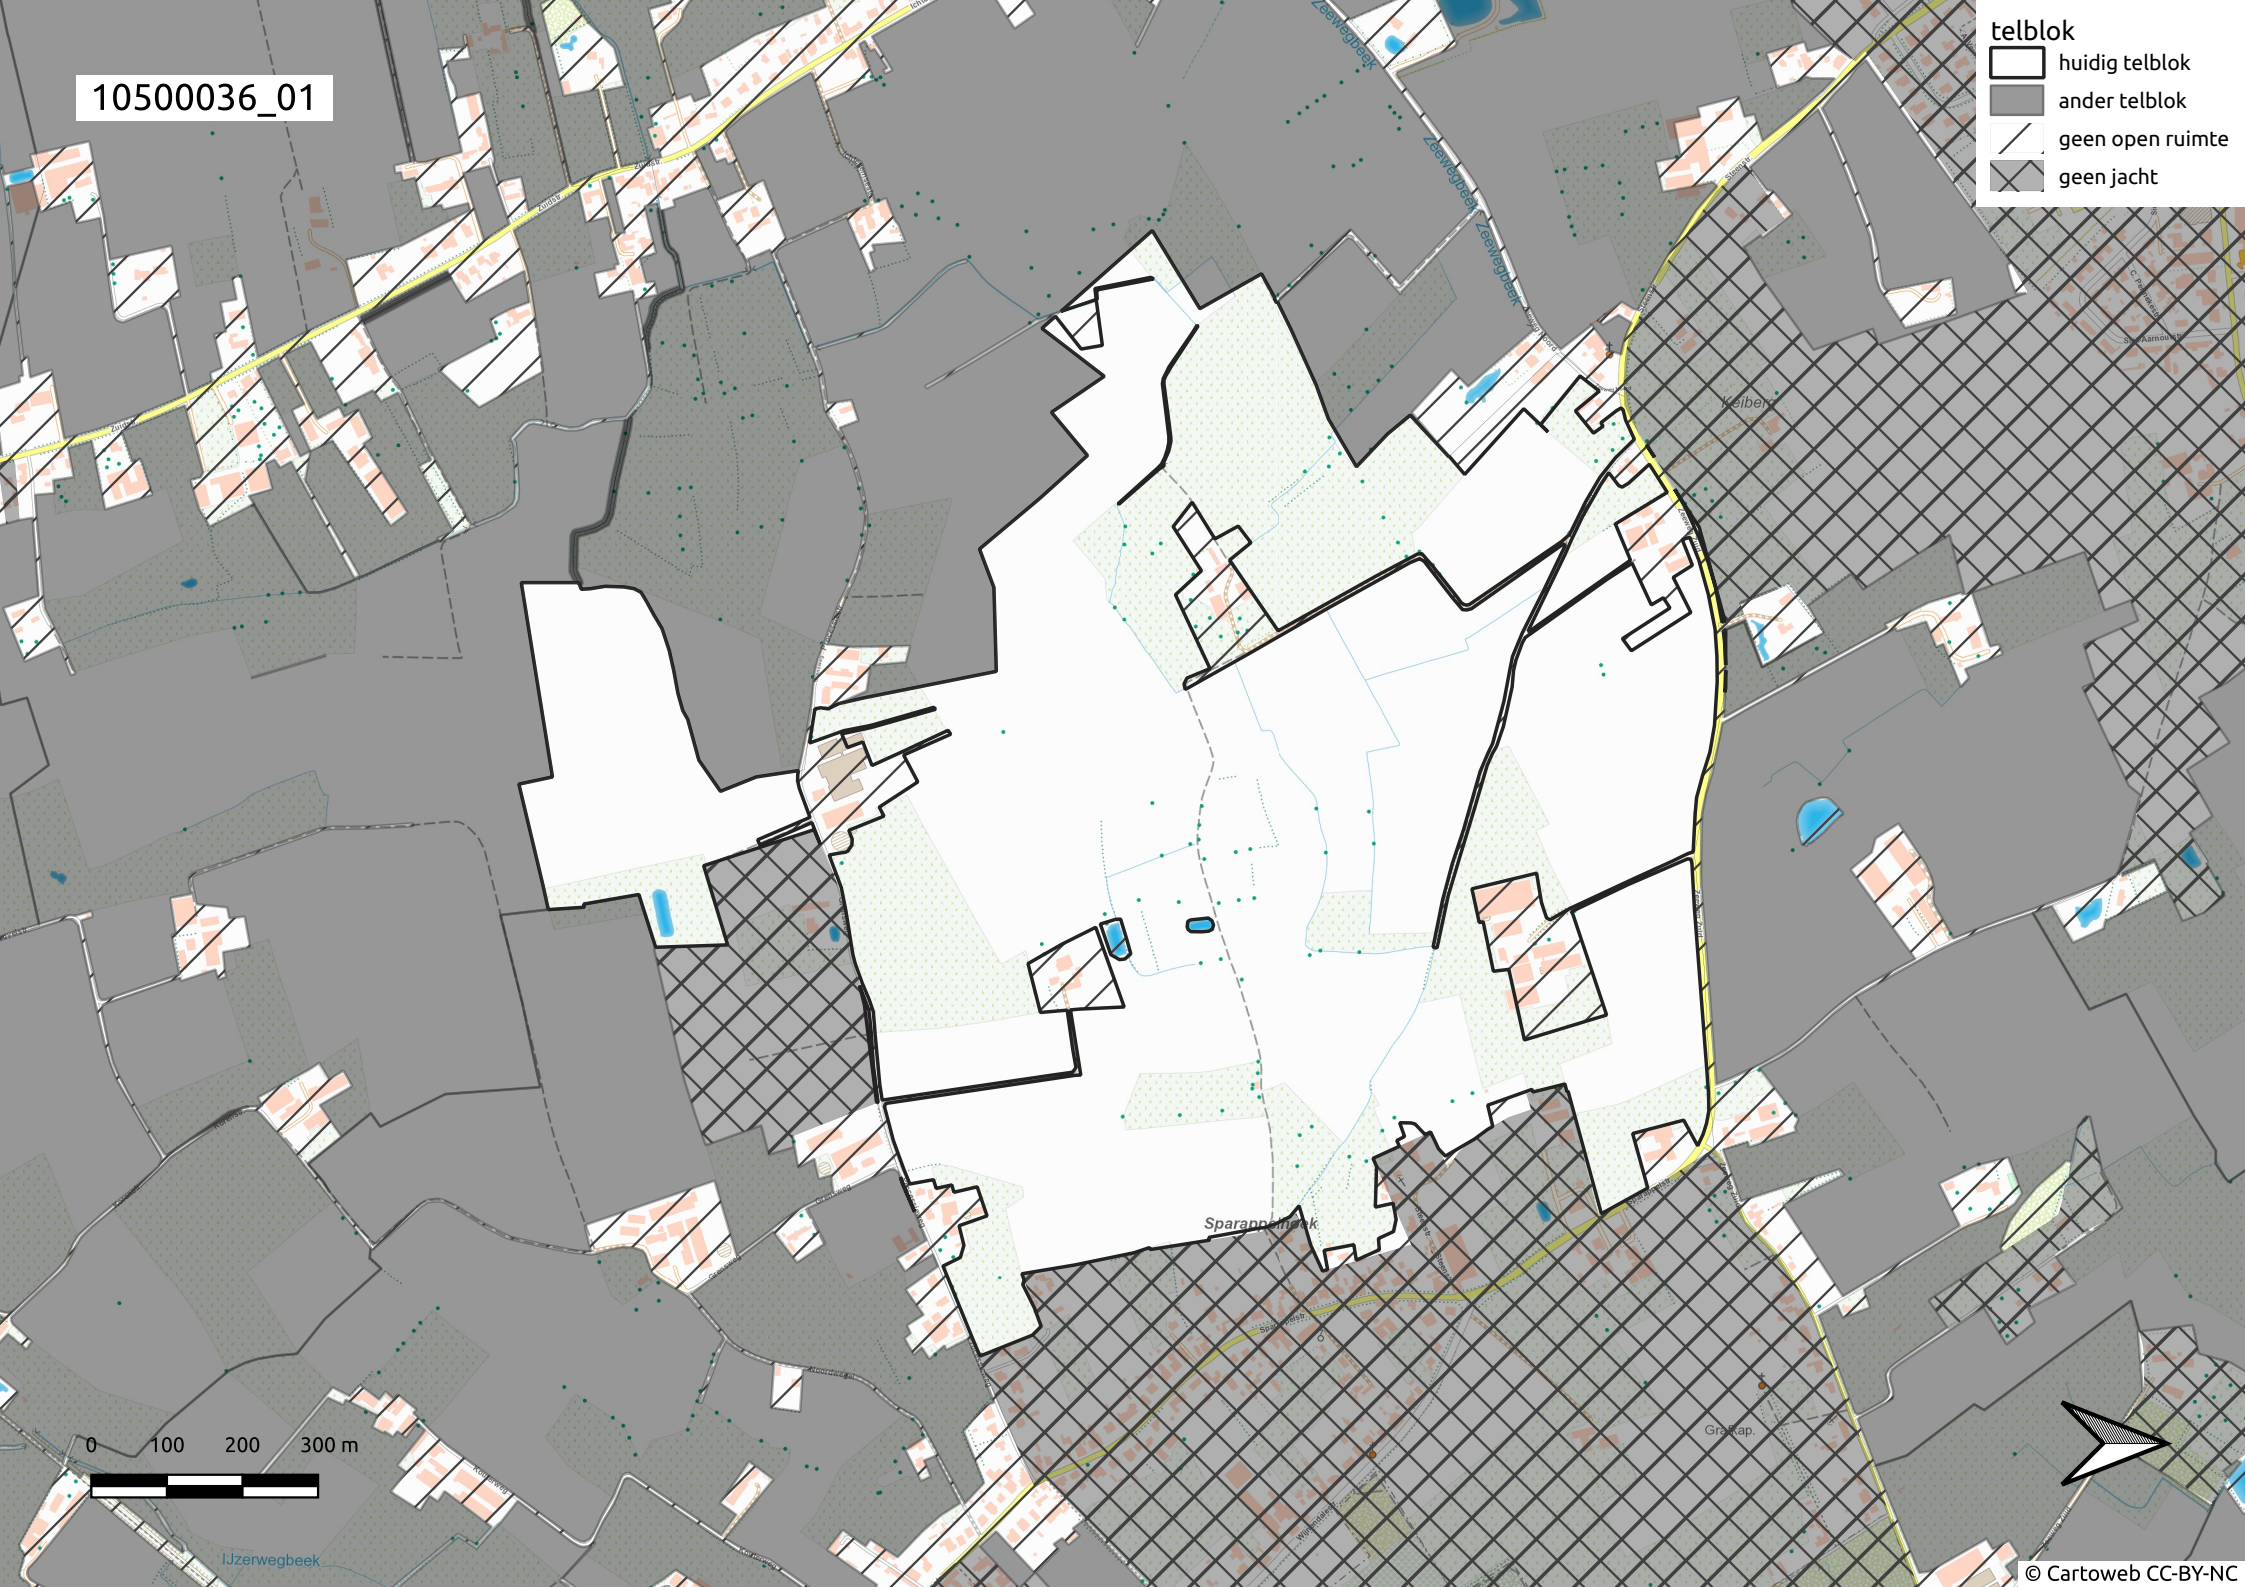

10500036_01

- telblok
- huidig telblok
 - ander telblok
 - geen open ruimte
 - geen jacht

0 100 200 300 m