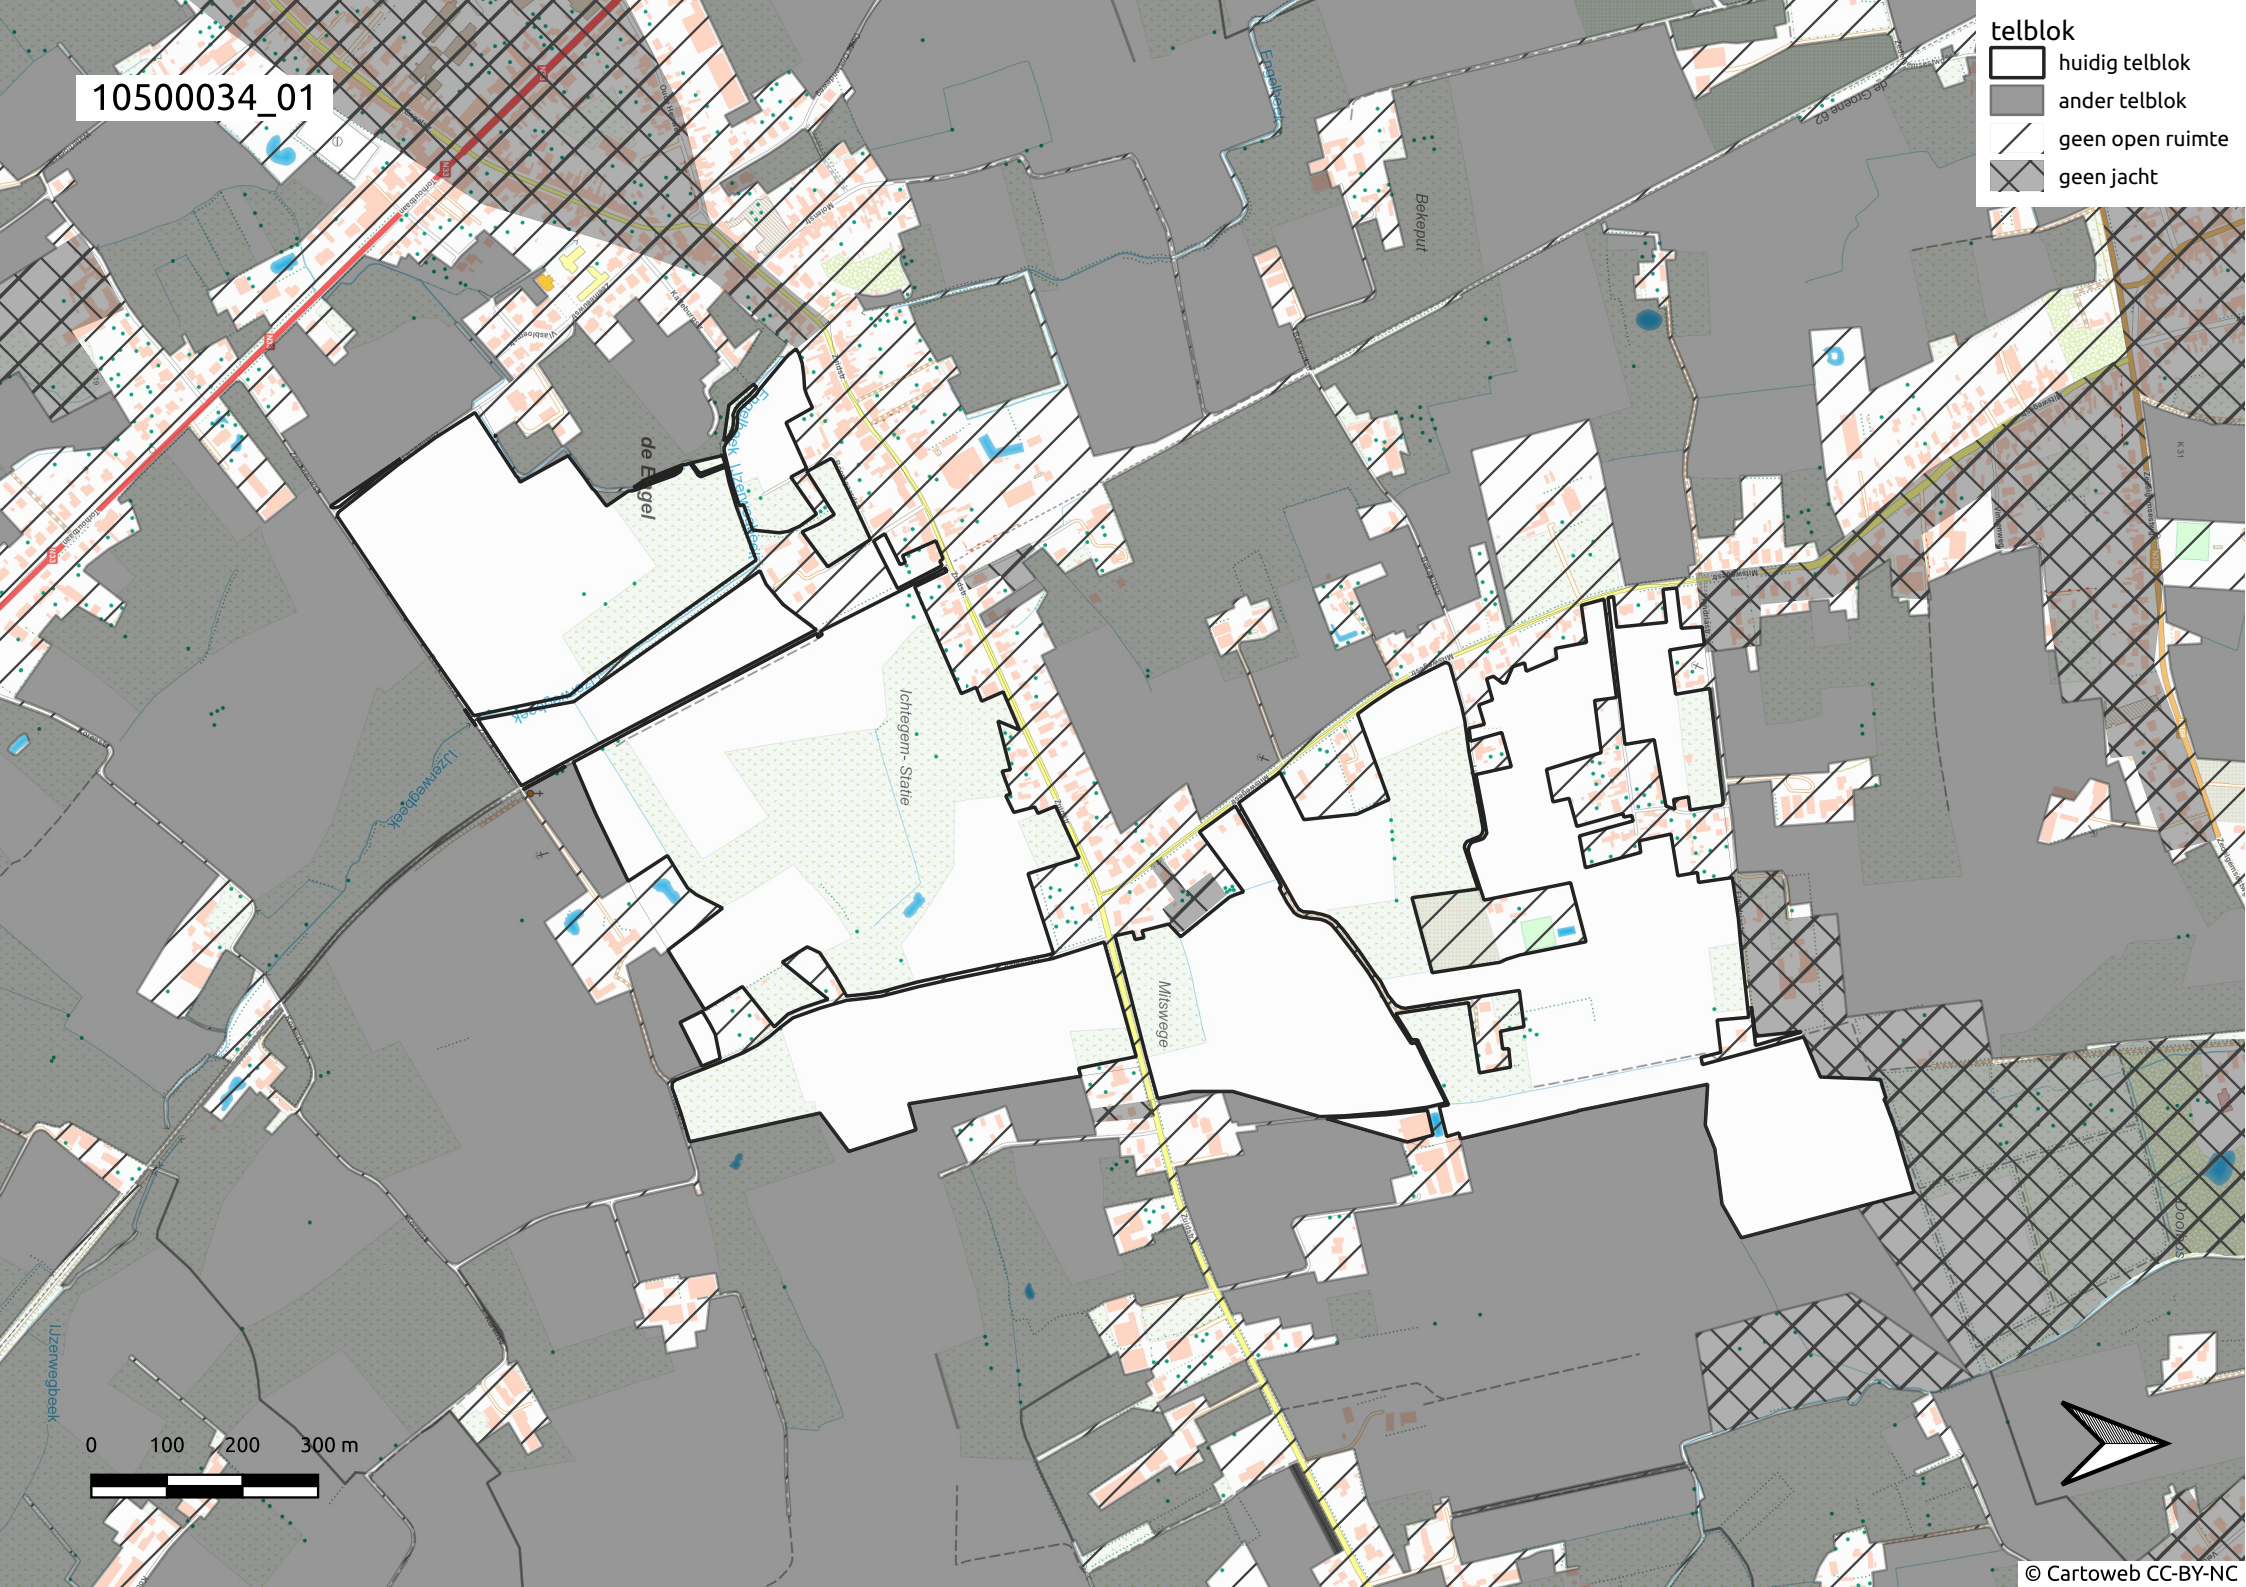

10500034\_01

telblok

- huidig telblok
- ander telblok
- geen open ruimte
- geen jacht

0 100 200 300 m