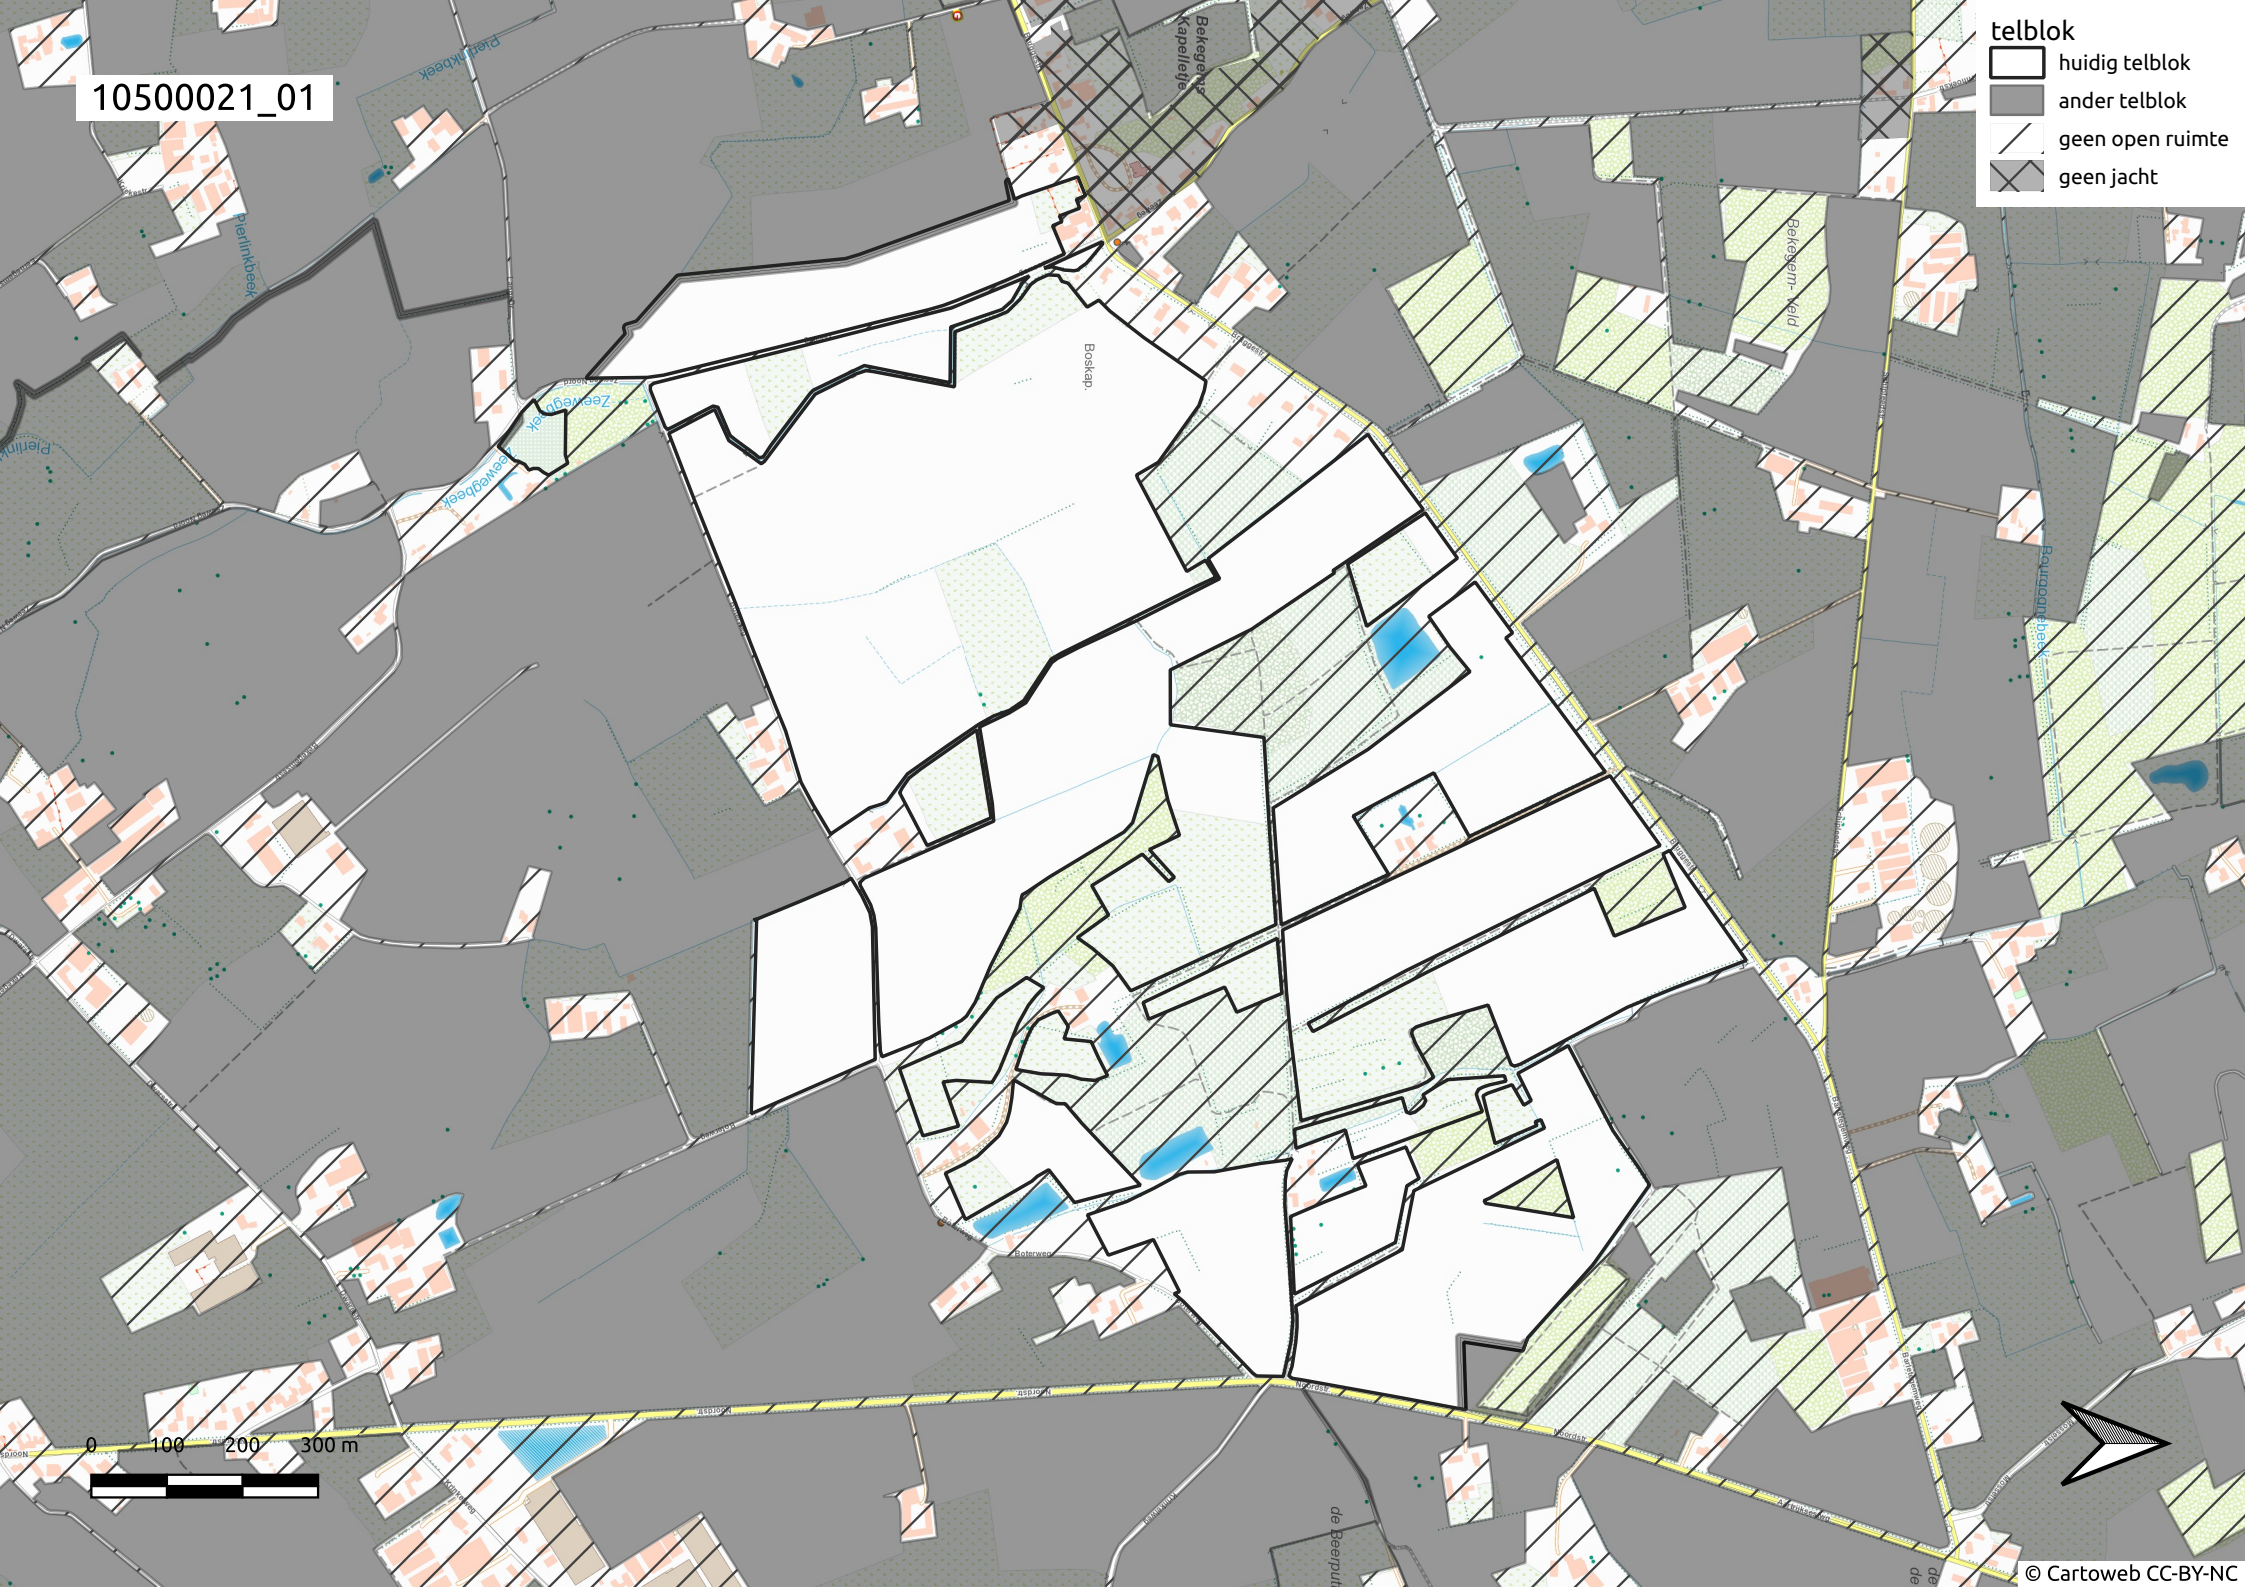

10500021_01

- telblok
- huidig telblok
 - ander telblok
 - geen open ruimte
 - geen jacht

10500021_02

- telblok
- huidig telblok
 - ander telblok
 - geen open ruimte
 - geen jacht

10500021_03

- telblok
- huidig telblok
 - ander telblok
 - geen open ruimte
 - geen jacht

Aartrijke

0 100 200 300 m