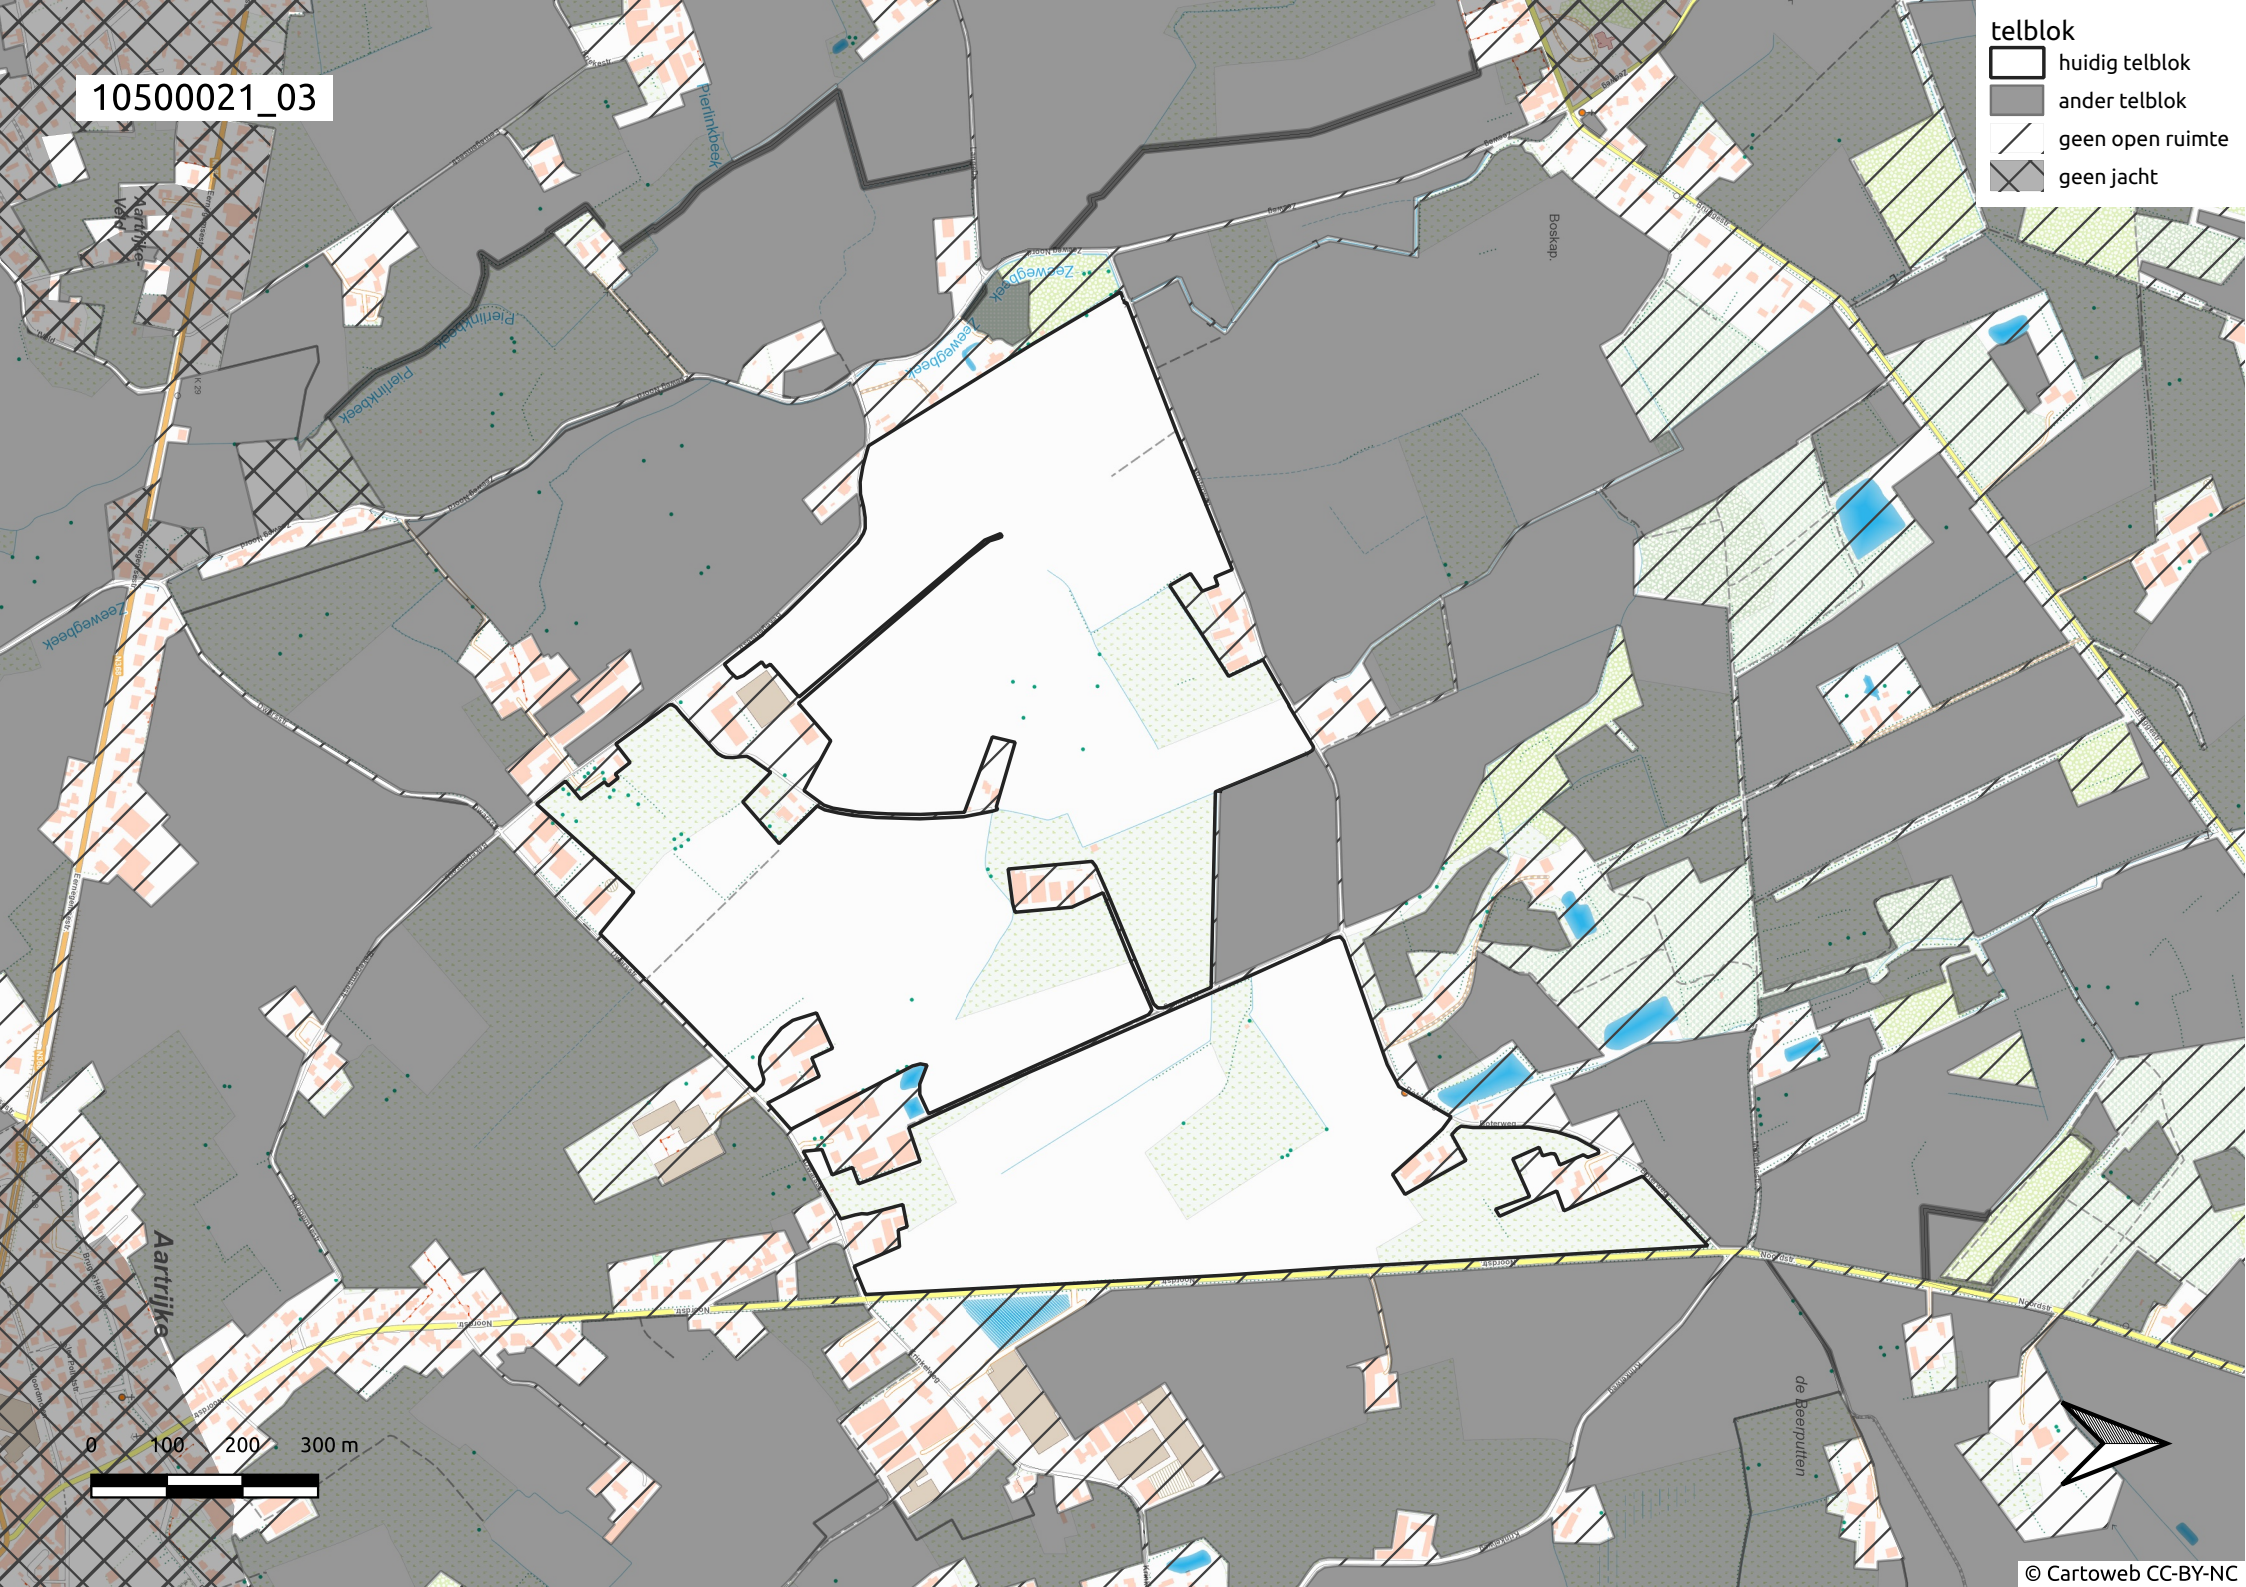

10500021_01

- telblok
- huidig telblok
 - ander telblok
 - geen open ruimte
 - geen jacht

10500021_02

- telblok
- huidig telblok
 - ander telblok
 - geen open ruimte
 - geen jacht

10500021_03

- telblok
- huidig telblok
 - ander telblok
 - geen open ruimte
 - geen jacht

Aartrijke

0 100 200 300 m