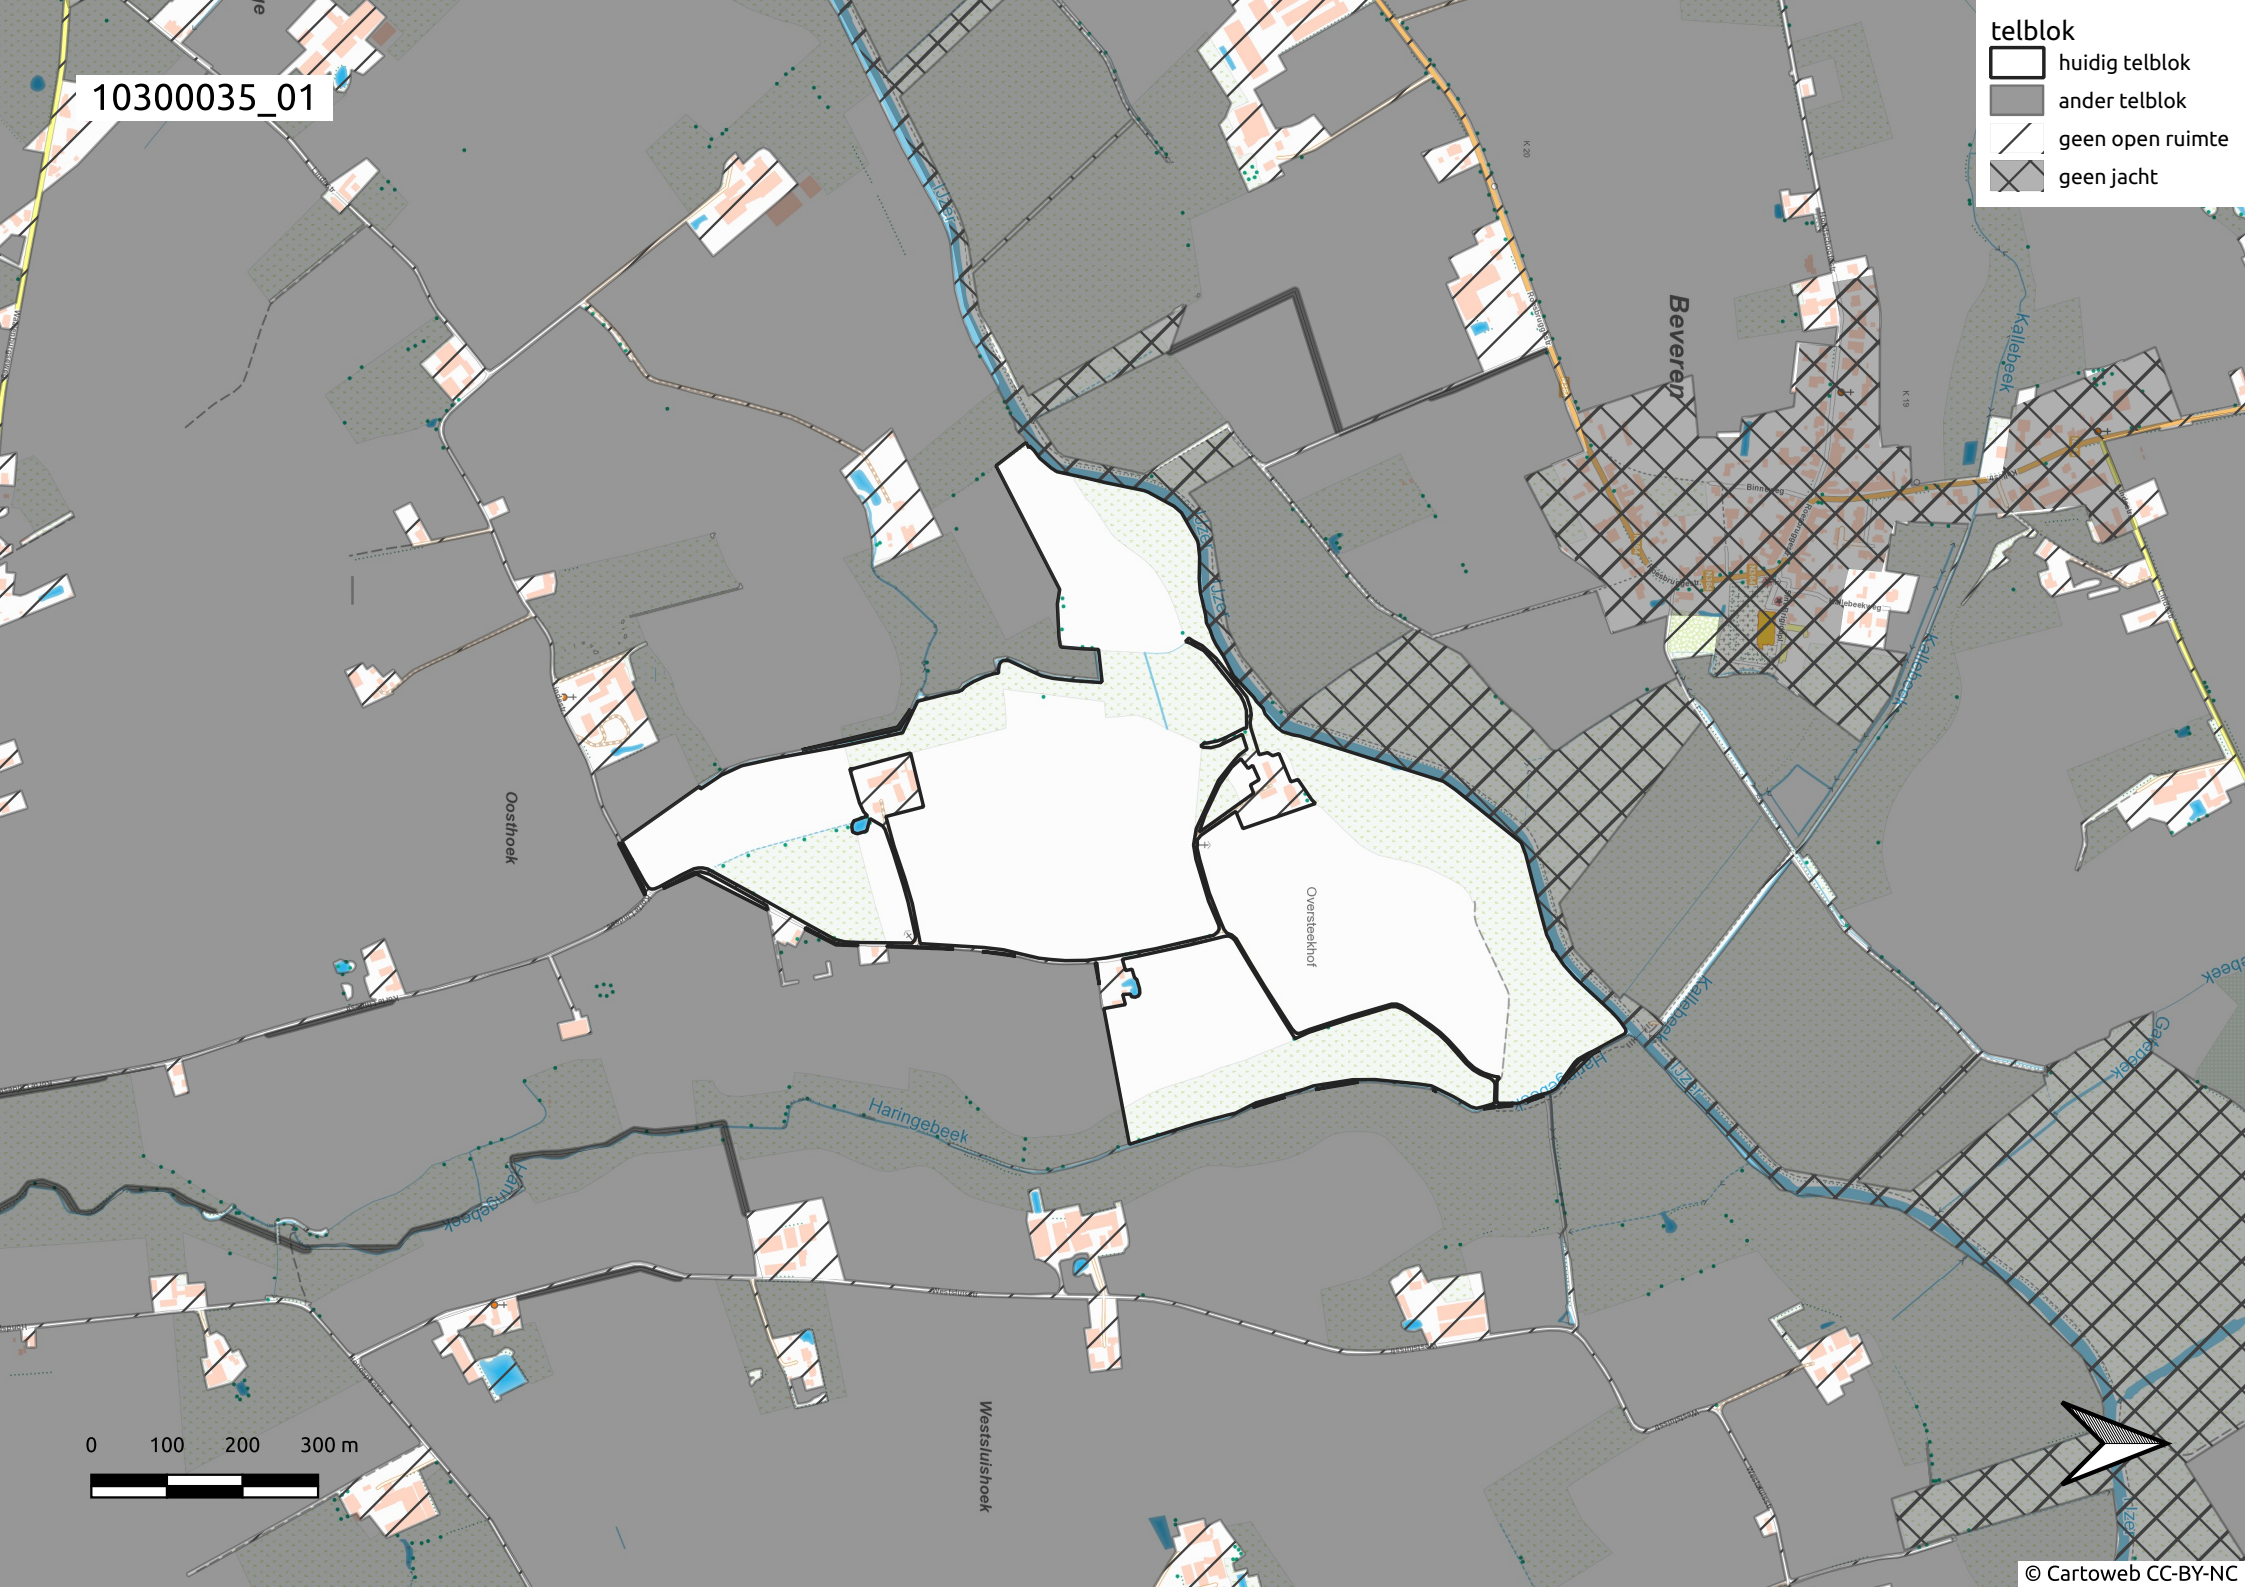

10300035_01

telblok

-  huidig telblok
-  ander telblok
-  geen open ruimte
-  geen jacht

0 100 200 300 m